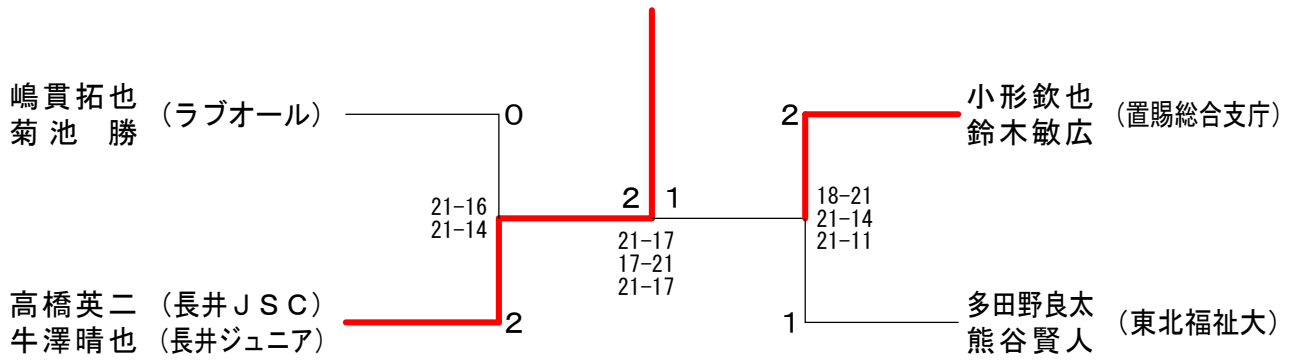

男子ダブルス2部 決勝トーナメント