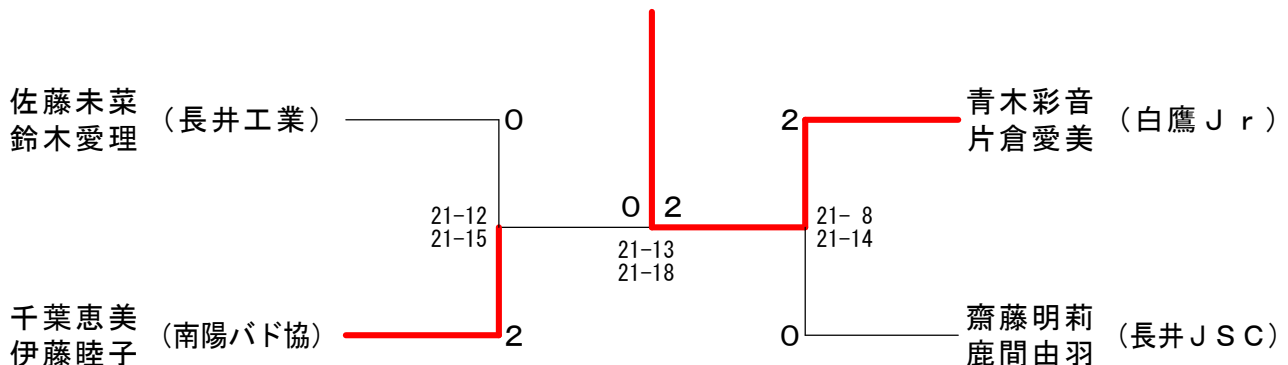

女子ダブルス3部 決勝トーナメント