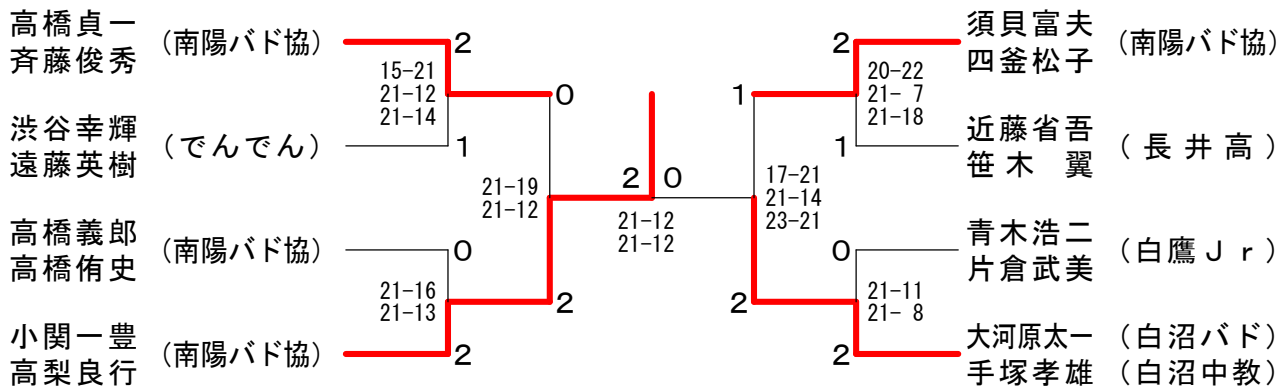

男子ダブルス3部 決勝トーナメント