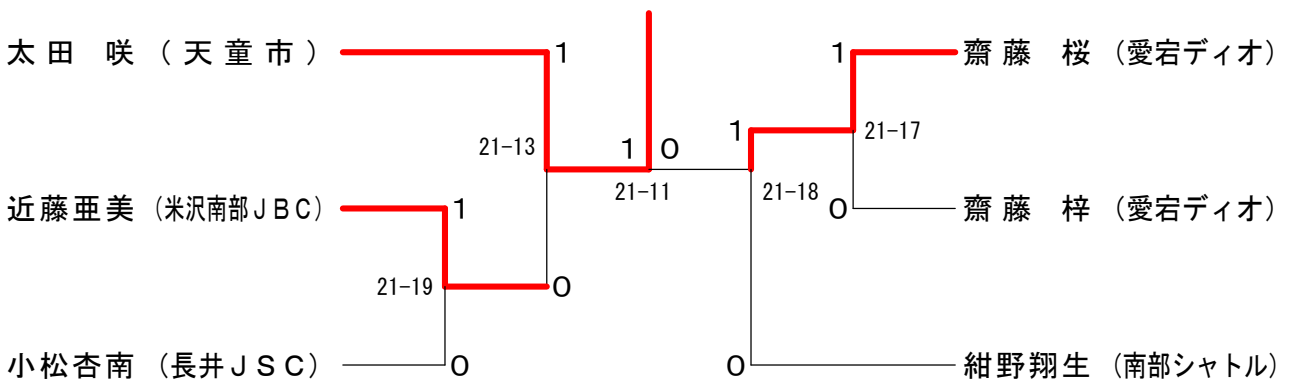

第27回西置賜地区小学生バドミントン大会

平成24年1月15日 長井総合体育館

2年生以下オープンシングルス A ブ ロ ッ ク	齋藤 梓	太田 咲	高山祐斗	竹田優鈴	勝 敗	順位
齋藤 梓 (愛宕ディオ)		×	○	○	M 2-1 G 2-1 P 56-26	2
太田 咲 (天童市)	○		○	○	M 3-0 G 3-0 P 63-29	1
高山祐斗 (仙台東部)	×	×		○	M 1-2 G 1-2 P 34-51	3
竹田優鈴 (長井JSC)	×	×	×		M 0-3 G 0-3 P 16-63	4

2年生以下オープンシングルス B ブ ロ ッ ク	齋藤 桜	近藤亜美	吉内陽輝	小形花奈	勝 敗	順位
齋藤 桜 (愛宕ディオ)		○	○	○	M 3-0 G 3-0 P 63-28	1
近藤亜美 (米沢南部JBC)	×		○	○	M 2-1 G 2-1 P 58-54	2
吉内陽輝 (仙台東部)	×	×		×	M 0-3 G 0-3 P 36-63	4
小形花奈 (白鷹ジュニア)	×	×	○		M 1-2 G 1-2 P 47-59	3

2年生以下オープンシングルス C ブ ロ ッ ク	小松杏南	紺野翔生	小池真美	勝 敗	順位
小松杏南 (長井JSC)		×	○	M 1-1 G 1-1 P 27-21	2
紺野翔生 (南部シャトル)	○		○	M 2-0 G 2-0 P 42-11	1
小池真美 (白沼スポ少)	×	×		M 0-2 G 0-2 P 5-42	3

2年生以下オープンシングルス 決勝トーナメント