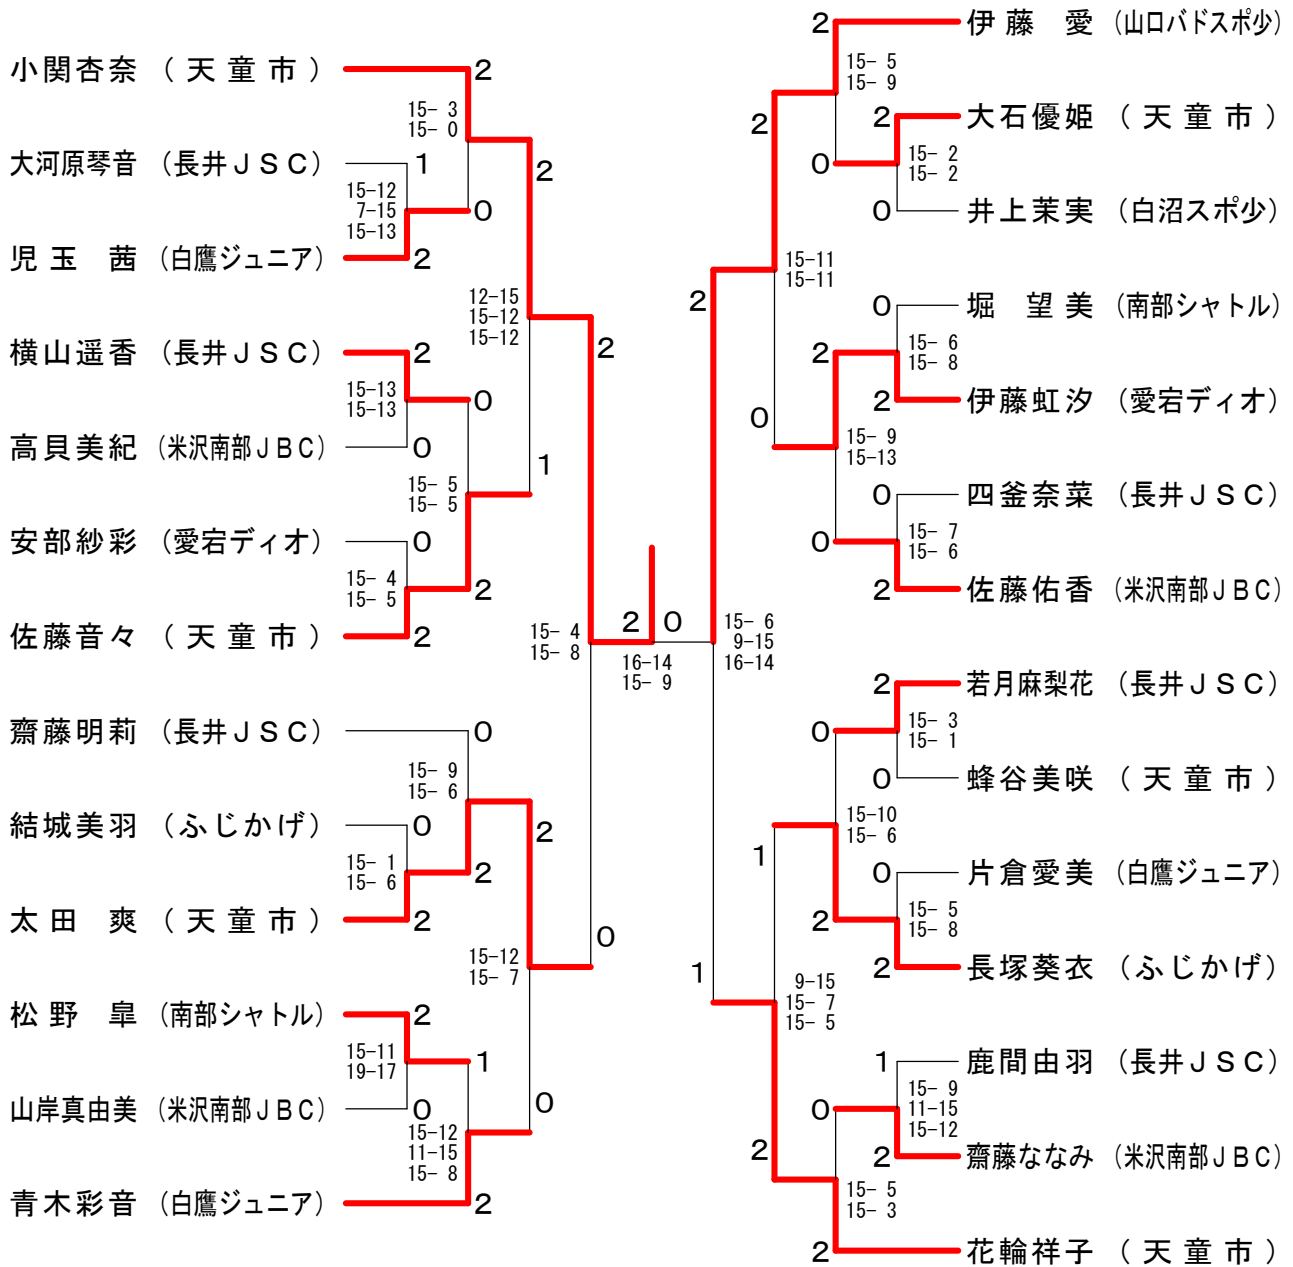

第27回西置賜地区小学生バドミントン大会

平成24年1月15日 長井総合体育館

4年生以下男子シングルス

5年生以下男子シングルス

第27回西置賜地区小学生バドミントン大会

平成24年1月15日 長井総合体育館

6年生以下男子シングルス

4年生以下女子シングルス

第27回西置賜地区小学生バドミントン大会

平成24年1月15日 長井総合体育館

5年生以下女子シングルス

5年生以下男子ダブルス	山口湧大 小野剛嗣	仁科樹一 遠藤 黎	岩田 零 萬年旺哉	大友雄祐 花輪幸汰	紺野雄生 安部文翔	勝 敗	順位
山口湧大 小野剛嗣 (山口バドスポ少)		×	×	×	○	M 1-3 G 1-3 P 68-68	4
仁科樹一 遠藤 黎 (米沢南部JBC)	○		○	○	○	M 4-0 G 4-0 P 84-44	1
岩田 零 萬年旺哉 (南部シャトル)	○	×		×	○	M 2-2 G 2-2 P 67-66	3
大友雄祐 花輪幸汰 (天童市)	○	×	○		○	M 3-1 G 3-1 P 72-58	2
紺野雄生 安部文翔 (南部シャトル)	×	×	×	×		M 0-4 G 0-4 P 29-84	5

第27回西置賜地区小学生バドミントン大会

平成24年1月15日 長井総合体育館

6年生以下女子シングルス

6年生以下男子ダブルス	佐藤総飛 安達大眞	近藤直希 赤木優佑	牛澤晃太 高橋龍聖	鈴木晃輝 青木 拓	桜井基陽 保科考希	勝 敗	順位
佐藤総飛 (鶴岡JBC) 安達大眞	○	○	○	○	○	M 4-0 G 4-0 P 85-42	1
近藤直希 (米沢南部JBC) 赤木優佑	×	○	○	○	○	M 3-1 G 3-1 P 84-53	2
牛澤晃太 (長井JSC) 高橋龍聖	×	×	○	○	○	M 2-2 G 2-2 P 77-52	3
鈴木晃輝 (ふじかげ) 青木 拓 (白鷹ジュニア)	×	×	×	○	×	M 0-4 G 0-4 P 35-84	5
桜井基陽 (白沼スポ少) 保科考希	×	×	×	○	○	M 1-3 G 1-3 P 25-75	4

第27回西置賜地区小学生バドミントン大会

平成24年1月15日 長井総合体育館

4年生以下男子ダブルス A ブロツク	今野新大 蔦林拓斗	黒沼 舜 紺野翔生	伊藤楓也 青木 拓	勝 敗	順位
今野新大 (仙台東部) 蔦林拓斗	/	○ 21- 3	○ 21- 7	M 2-0 G 2-0 P 42-10	1
黒沼 舜 (南部シャトル) 紺野翔生	× 3-21	/	× 16-21	M 0-2 G 0-2 P 19-42	3
伊藤楓也 (長井JSC) 青木 拓 (白鷹ジュニア)	× 7-21	○ 21-16	/	M 1-1 G 1-1 P 28-37	2