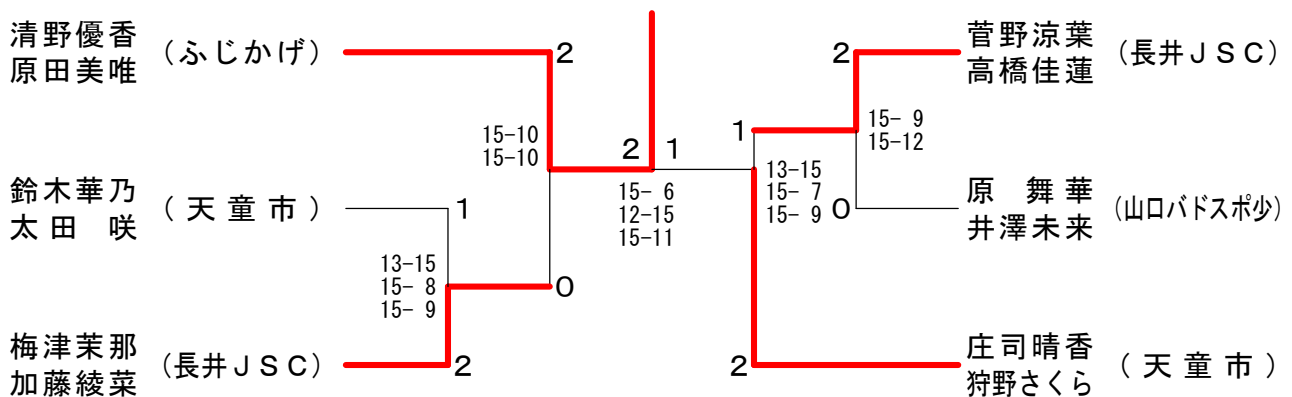

第27回西置賜地区小学生バドミントン大会

平成24年1月15日 長井総合体育館

4年生以下女子ダブルス A ブロツク	清野優香 原田美唯	白田愛美 大友佳音	原 舞華 井澤未来	齋藤ゆき 近藤亜美	勝 敗	順位
清野優香 (ふじかげ) 原田美唯		○ 21-7	○ 21-6	○ 21-7	M 3-0 G 3-0 P 63-20	1
白田愛美 (愛宕ディオ) 大友佳音	× 7-21		× 12-21	○ 21-8	M 1-2 G 1-2 P 40-50	3
原 舞華 (山口バドスポ少) 井澤未来	× 6-21	○ 21-12		○ 21-18	M 2-1 G 2-1 P 48-51	2
齋藤ゆき (米沢南部JBC) 近藤亜美	× 7-21	× 8-21	× 18-21		M 0-3 G 0-3 P 33-63	4

4年生以下女子ダブルス B ブロツク	菅野涼葉 高橋佳蓮	岩田祐依 栗田陽菜	鈴木華乃 太田 咲	勝 敗	順位
菅野涼葉 (長井JSC) 高橋佳蓮		○ 21-11	○ 21-12	M 2-0 G 2-0 P 42-23	1
岩田祐依 (南部シャトル) 栗田陽菜	× 11-21		× 13-21	M 0-2 G 0-2 P 24-42	3
鈴木華乃 (天童市) 太田 咲	× 12-21	○ 21-13		M 1-1 G 1-1 P 33-34	2

4年生以下女子ダブルス C ブロツク	庄司晴香 狩野さくら	梅津茉那 加藤綾菜	小松有羽 小形花奈	勝 敗	順位
庄司晴香 (天童市) 狩野さくら		○ 21-8	○ 21-12	M 2-0 G 2-0 P 42-20	1
梅津茉那 (長井JSC) 加藤綾菜	× 8-21		○ 21-8	M 1-1 G 1-1 P 29-29	2
小松有羽 (長井JSC) 小形花奈 (白鷹ジュニア)	× 12-21	× 8-21		M 0-2 G 0-2 P 20-42	3

4年生以下女子ダブルス 決勝トーナメント