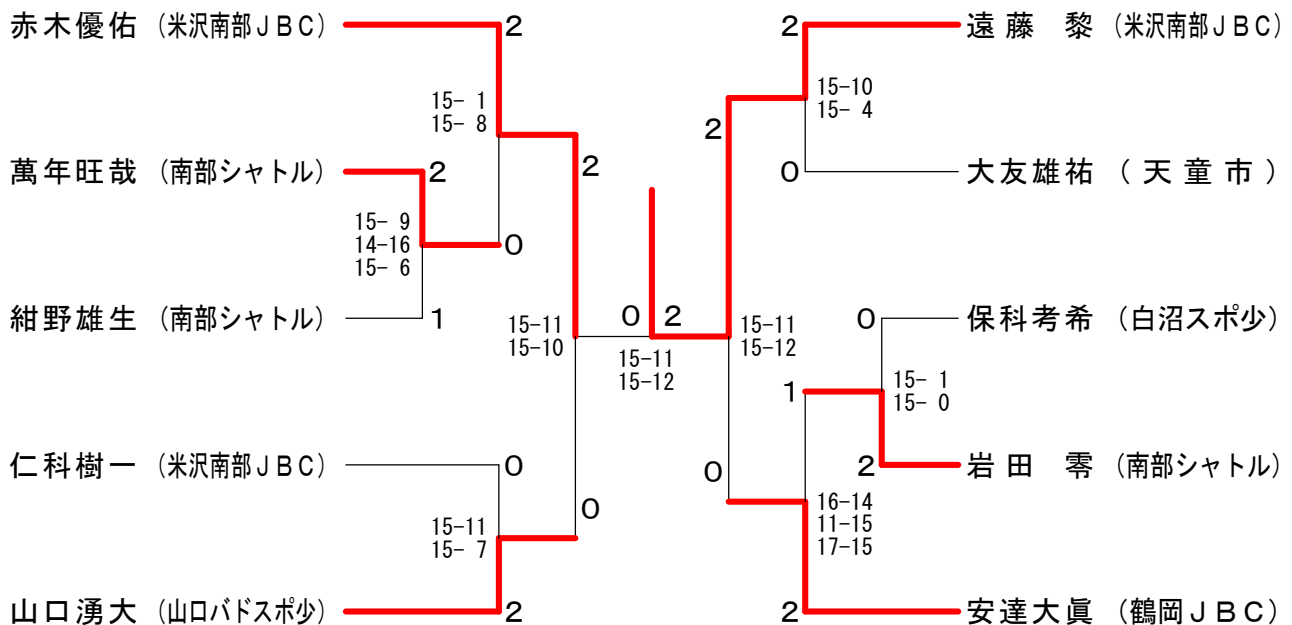

第27回西置賜地区小学生バドミントン大会

平成24年1月15日 長井総合体育館

4年生以下男子シングルス

5年生以下男子シングルス

第27回西置賜地区小学生バドミントン大会

平成24年1月15日 長井総合体育館

6年生以下男子シングルス

4年生以下女子シングルス