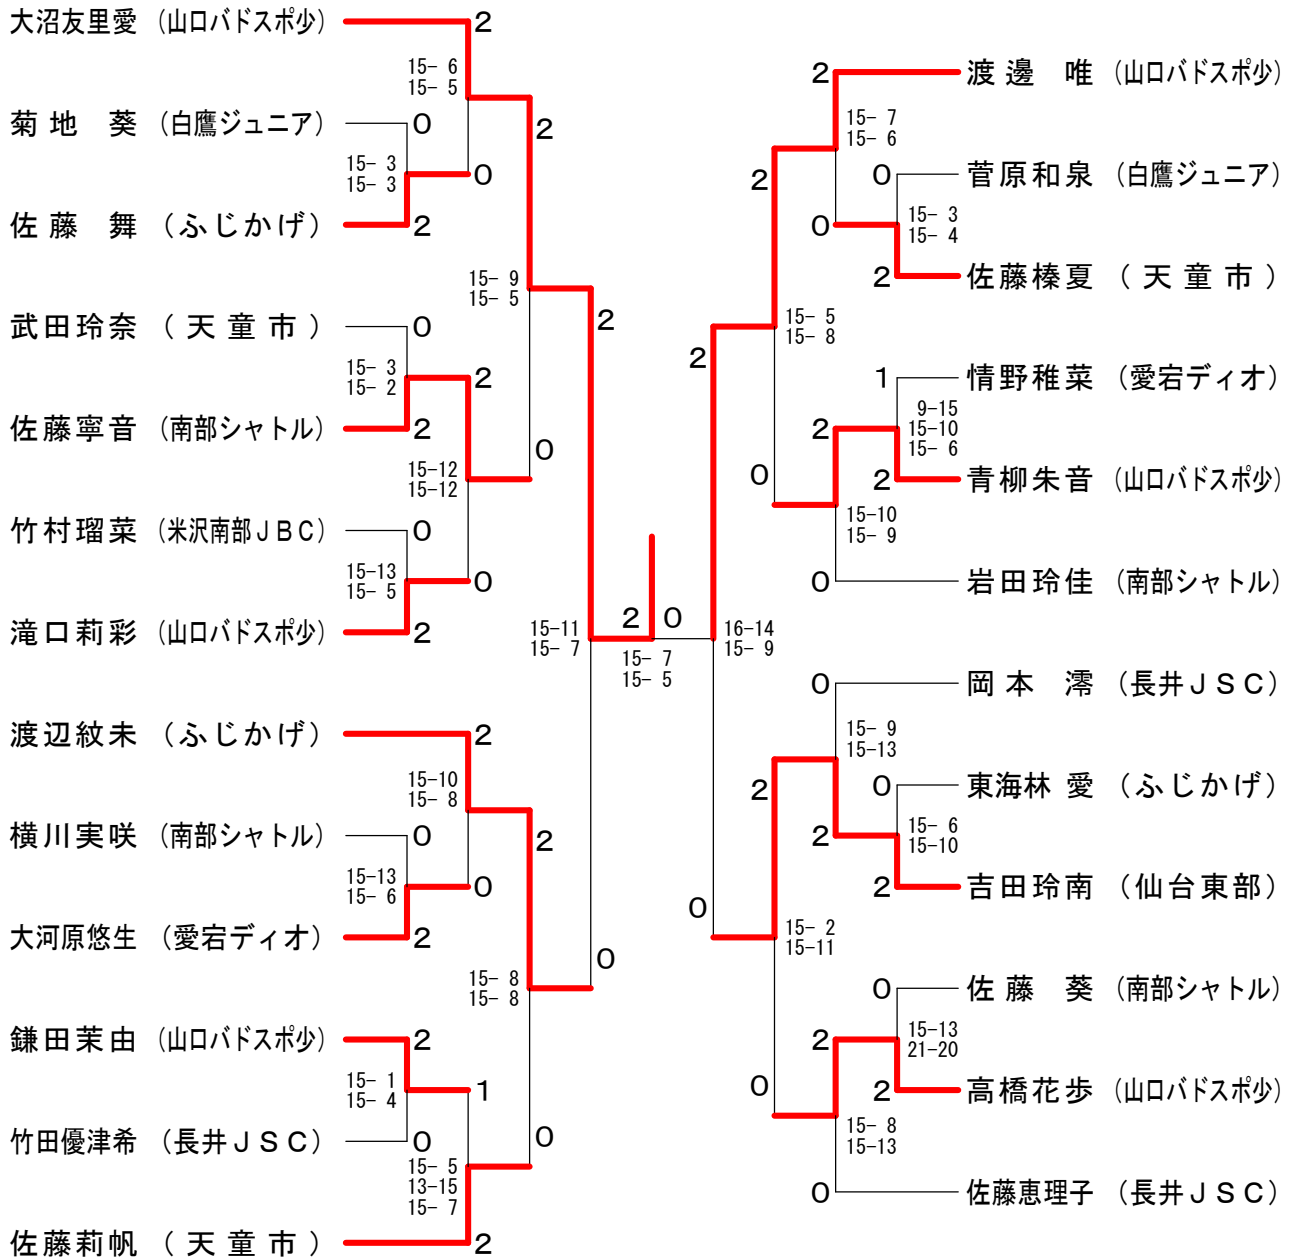

第27回西置賜地区小学生バドミントン大会

平成24年1月15日 長井総合体育館

4年生以下男子シングルス

5年生以下男子シングルス

第27回西置賜地区小学生バドミントン大会

平成24年1月15日 長井総合体育館

6年生以下男子シングルス

4年生以下女子シングルス

第27回西置賜地区小学生バドミントン大会

平成24年1月15日 長井総合体育館

5年生以下女子シングルス

5年生以下男子ダブルス	山口湧大 小野剛嗣	仁科樹一 遠藤 黎	岩田 零 萬年旺哉	大友雄祐 花輪幸汰	紺野雄生 安部文翔	勝 敗	順位
山口湧大 小野剛嗣 (山口バドスポ少)		×	×	×	○	M 1-3 G 1-3 P 68-68	4
仁科樹一 遠藤 黎 (米沢南部JBC)	○		○	○	○	M 4-0 G 4-0 P 84-44	1
岩田 零 萬年旺哉 (南部シャトル)	○	×		×	○	M 2-2 G 2-2 P 67-66	3
大友雄祐 花輪幸汰 (天童市)	○	×	○		○	M 3-1 G 3-1 P 72-58	2
紺野雄生 安部文翔 (南部シャトル)	×	×	×	×		M 0-4 G 0-4 P 29-84	5

第27回西置賜地区小学生バドミントン大会

平成24年1月15日 長井総合体育館

6年生以下女子シングルス

6年生以下男子ダブルス	佐藤総飛 安達大眞	近藤直希 赤木優佑	牛澤晃太 高橋龍聖	鈴木晃輝 青木 拓	桜井基陽 保科考希	勝 敗	順位
佐藤総飛 (鶴岡JBC) 安達大眞	○	○	○	○	○	M 4-0 G 4-0 P 85-42	1
近藤直希 (米沢南部JBC) 赤木優佑	×	○	○	○	○	M 3-1 G 3-1 P 84-53	2
牛澤晃太 (長井JSC) 高橋龍聖	×	×	○	○	○	M 2-2 G 2-2 P 77-52	3
鈴木晃輝 (ふじかげ) 青木 拓 (白鷹ジュニア)	×	×	×	○	×	M 0-4 G 0-4 P 35-84	5
桜井基陽 (白沼スポ少) 保科考希	×	×	×	○	○	M 1-3 G 1-3 P 25-75	4