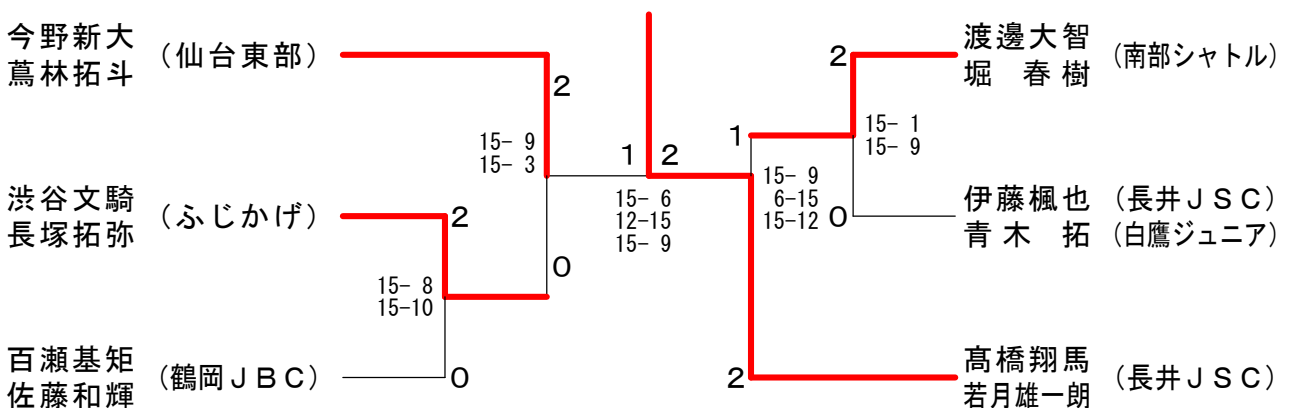

第27回西置賜地区小学生バドミントン大会

平成24年1月15日 長井総合体育館

4年生以下男子ダブルス A ブロツク	今野新大 蔦林拓斗	黒沼 舜 紺野翔生	伊藤楓也 青木 拓	勝 敗	順位
今野新大 (仙台東部) 蔦林拓斗	/	○ 21- 3	○ 21- 7	M 2-0 G 2-0 P 42-10	1
黒沼 舜 (南部シャトル) 紺野翔生	× 3-21	/	× 16-21	M 0-2 G 0-2 P 19-42	3
伊藤楓也 (長井JSC) 青木 拓 (白鷹ジュニア)	× 7-21	○ 21-16	/	M 1-1 G 1-1 P 28-37	2

4年生以下男子ダブルス B ブロツク	渡邊大智 堀 春樹	三浦瑠馬 鈴木慶也	渋谷文騎 長塚拓弥	勝 敗	順位
渡邊大智 (南部シャトル) 堀 春樹	/	○ 21-15	○ 21-15	M 2-0 G 2-0 P 42-30	1
三浦瑠馬 (鶴岡JBC) 鈴木慶也	× 15-21	/	× 16-21	M 0-2 G 0-2 P 31-42	3
渋谷文騎 (ふじかげ) 長塚拓弥	× 15-21	○ 21-16	/	M 1-1 G 1-1 P 36-37	2

4年生以下男子ダブルス C ブロツク	高橋翔馬 若月雄一朗	百瀬基矩 佐藤和輝	涌井耕大 高山祐斗	勝 敗	順位
高橋翔馬 (長井JSC) 若月雄一朗	/	○ 21- 8	○ 21- 3	M 2-0 G 2-0 P 42-11	1
百瀬基矩 (鶴岡JBC) 佐藤和輝	× 8-21	/	○ 21-19	M 1-1 G 1-1 P 29-40	2
涌井耕大 (仙台東部) 高山祐斗	× 3-21	× 19-21	/	M 0-2 G 0-2 P 22-42	3

4年生以下男子ダブルス 決勝トーナメント