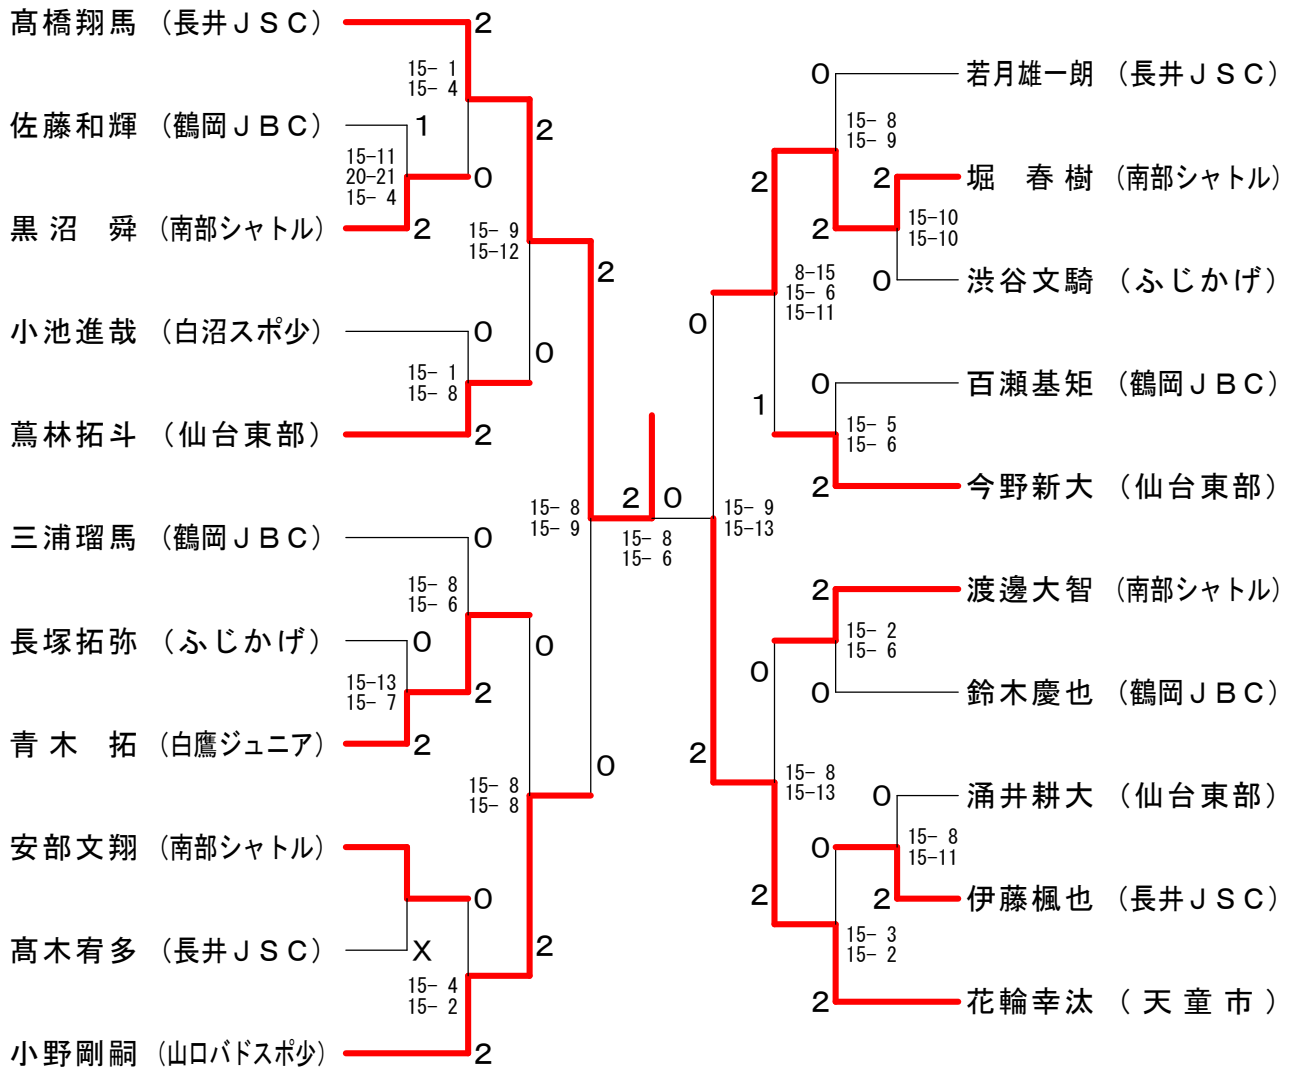

第27回西置賜地区小学生バドミントン大会

平成24年1月15日 長井総合体育館

4年生以下男子シングルス

5年生以下男子シングルス

第27回西置賜地区小学生バドミントン大会

平成24年1月15日 長井総合体育館

6年生以下男子シングルス

4年生以下女子シングルス

第27回西置賜地区小学生バドミントン大会

平成24年1月15日 長井総合体育館

5年生以下女子シングルス

5年生以下男子ダブルス	山口湧大 小野剛嗣	仁科樹一 遠藤 黎	岩田 零 萬年旺哉	大友雄祐 花輪幸汰	紺野雄生 安部文翔	勝 敗	順位
山口湧大 小野剛嗣 (山口バドスポ少)		×	×	×	○	M 1-3 G 1-3 P 68-68	4
仁科樹一 遠藤 黎 (米沢南部JBC)	○		○	○	○	M 4-0 G 4-0 P 84-44	1
岩田 零 萬年旺哉 (南部シャトル)	○	×		×	○	M 2-2 G 2-2 P 67-66	3
大友雄祐 花輪幸汰 (天童市)	○	×	○		○	M 3-1 G 3-1 P 72-58	2
紺野雄生 安部文翔 (南部シャトル)	×	×	×	×		M 0-4 G 0-4 P 29-84	5

第27回西置賜地区小学生バドミントン大会

平成24年1月15日 長井総合体育館

6年生以下女子シングルス

6年生以下男子ダブルス	佐藤総飛 安達大眞	近藤直希 赤木優佑	牛澤晃太 高橋龍聖	鈴木晃輝 青木 拓	桜井基陽 保科考希	勝 敗	順位
佐藤総飛 (鶴岡JBC) 安達大眞	○	○	○	○	○	M 4-0 G 4-0 P 85-42	1
近藤直希 (米沢南部JBC) 赤木優佑	×	○	○	○	○	M 3-1 G 3-1 P 84-53	2
牛澤晃太 (長井JSC) 高橋龍聖	×	×	○	○	○	M 2-2 G 2-2 P 77-52	3
鈴木晃輝 (ふじかげ) 青木 拓 (白鷹ジュニア)	×	×	×	○	×	M 0-4 G 0-4 P 35-84	5
桜井基陽 (白沼スポ少) 保科考希	×	×	×	○	○	M 1-3 G 1-3 P 25-75	4