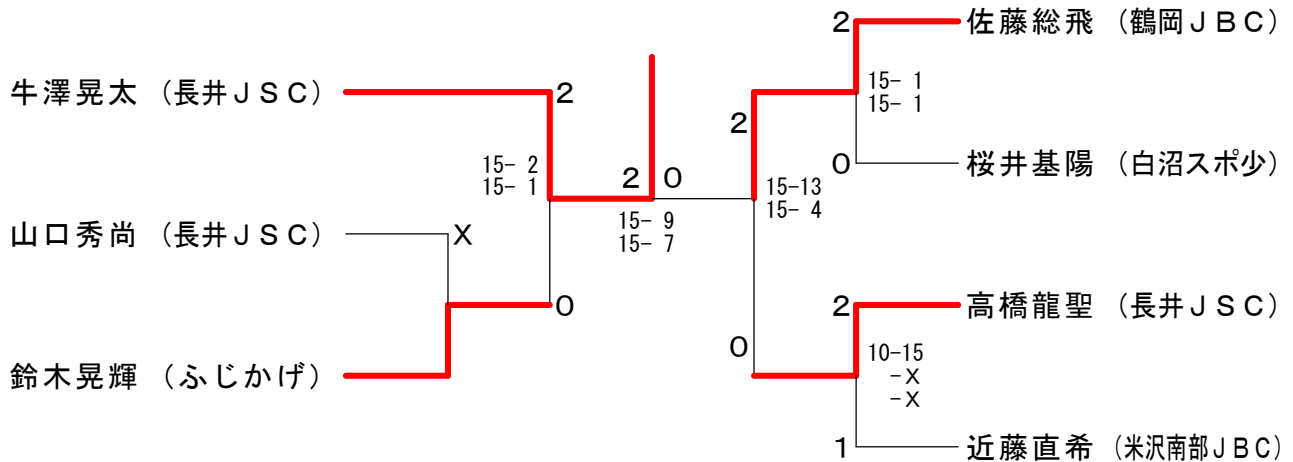

第27回西置賜地区小学生バドミントン大会

平成24年1月15日 長井総合体育館

4年生以下男子シングルス

5年生以下男子シングルス

第27回西置賜地区小学生バドミントン大会

平成24年1月15日 長井総合体育館

6年生以下男子シングルス

4年生以下女子シングルス