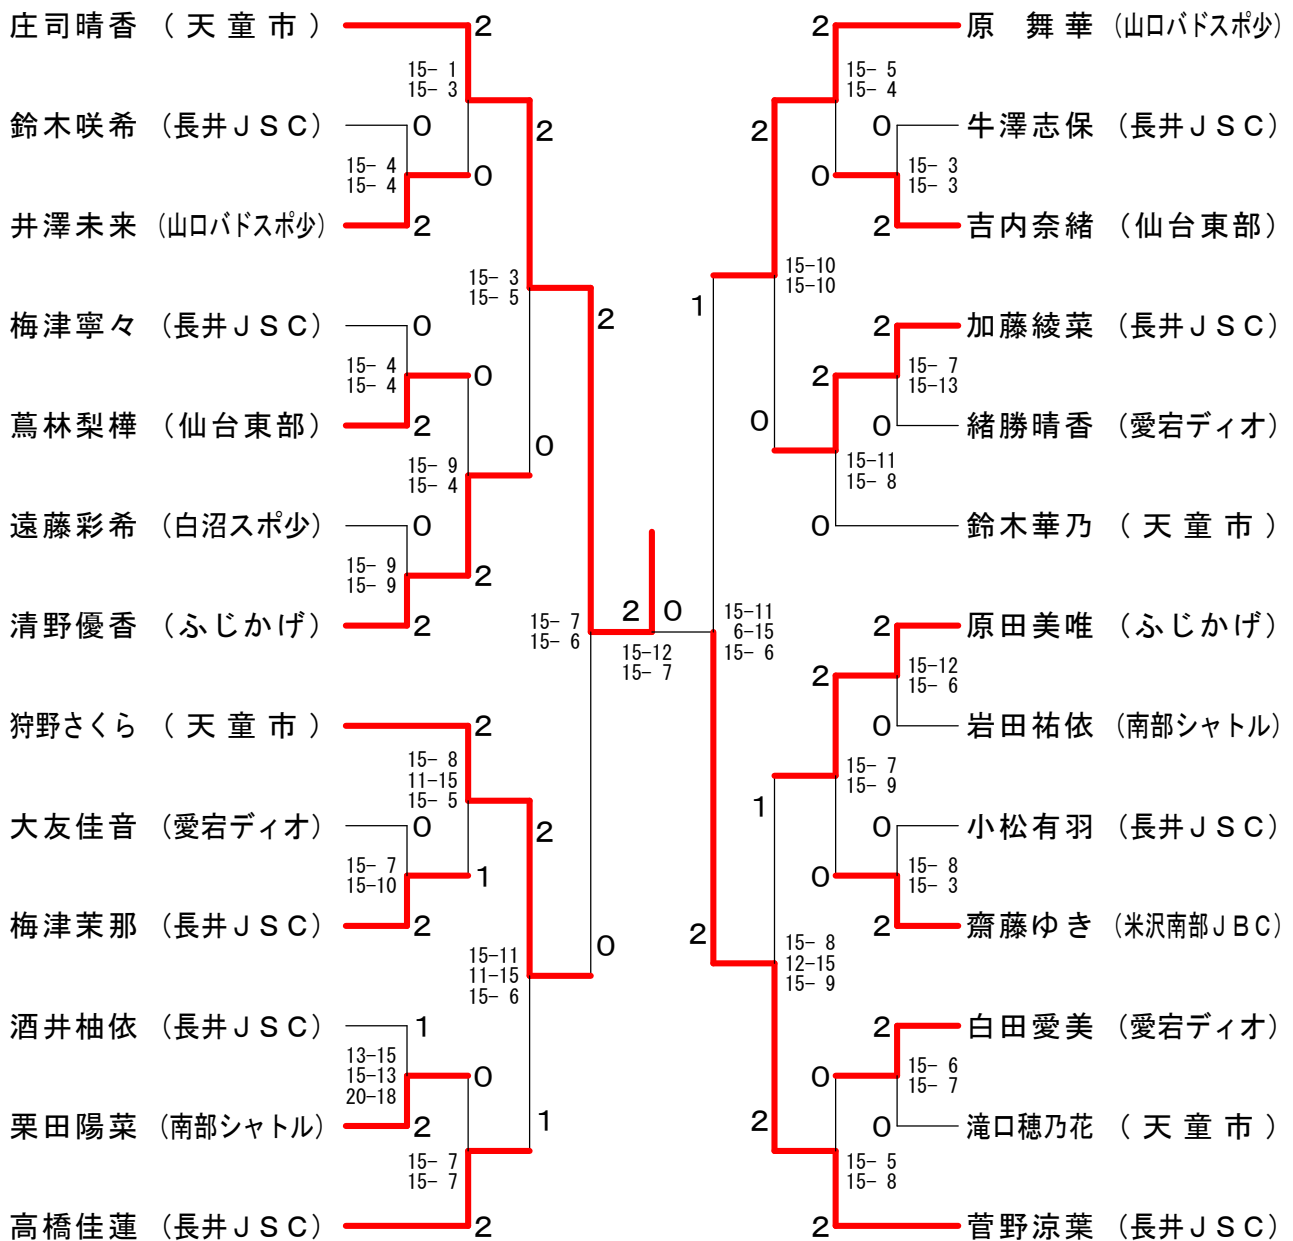

第27回西置賜地区小学生バドミントン大会

平成24年1月15日 長井総合体育館

4年生以下男子シングルス

5年生以下男子シングルス

第27回西置賜地区小学生バドミントン大会

平成24年1月15日 長井総合体育館

6年生以下男子シングルス

4年生以下女子シングルス

第27回西置賜地区小学生バドミントン大会

平成24年1月15日 長井総合体育館

5年生以下女子シングルス

5年生以下男子ダブルス	山口湧大 小野剛嗣	仁科樹一 遠藤 黎	岩田 零 萬年旺哉	大友雄祐 花輪幸汰	紺野雄生 安部文翔	勝 敗	順位
山口湧大 小野剛嗣 (山口バドスポ少)		×	×	×	○	M 1-3 G 1-3 P 68-68	4
仁科樹一 遠藤 黎 (米沢南部JBC)	○		○	○	○	M 4-0 G 4-0 P 84-44	1
岩田 零 萬年旺哉 (南部シャトル)	○	×		×	○	M 2-2 G 2-2 P 67-66	3
大友雄祐 花輪幸汰 (天童市)	○	×	○		○	M 3-1 G 3-1 P 72-58	2
紺野雄生 安部文翔 (南部シャトル)	×	×	×	×		M 0-4 G 0-4 P 29-84	5

第27回西置賜地区小学生バドミントン大会

平成24年1月15日 長井総合体育館

6年生以下女子シングルス

6年生以下男子ダブルス	佐藤総飛 安達大眞	近藤直希 赤木優佑	牛澤晃太 高橋龍聖	鈴木晃輝 青木 拓	桜井基陽 保科考希	勝 敗	順位
佐藤総飛 (鶴岡JBC) 安達大眞	○	○	○	○	○	M 4-0 G 4-0 P 85-42	1
近藤直希 (米沢南部JBC) 赤木優佑	×	○	○	○	○	M 3-1 G 3-1 P 84-53	2
牛澤晃太 (長井JSC) 高橋龍聖	×	×	○	○	○	M 2-2 G 2-2 P 77-52	3
鈴木晃輝 (ふじかげ) 青木 拓 (白鷹ジュニア)	×	×	×	○	×	M 0-4 G 0-4 P 35-84	5
桜井基陽 (白沼スポ少) 保科考希	×	×	×	○	○	M 1-3 G 1-3 P 25-75	4

第27回西置賜地区小学生バドミントン大会

平成24年1月15日 長井総合体育館

4年生以下男子ダブルス A ブロツク	今野新大 蔦林拓斗	黒沼 舜 紺野翔生	伊藤楓也 青木 拓	勝 敗	順位
今野新大 (仙台東部) 蔦林拓斗	/	○ 21- 3	○ 21- 7	M 2-0 G 2-0 P 42-10	1
黒沼 舜 (南部シャトル) 紺野翔生	× 3-21	/	× 16-21	M 0-2 G 0-2 P 19-42	3
伊藤楓也 (長井JSC) 青木 拓 (白鷹ジュニア)	× 7-21	○ 21-16	/	M 1-1 G 1-1 P 28-37	2