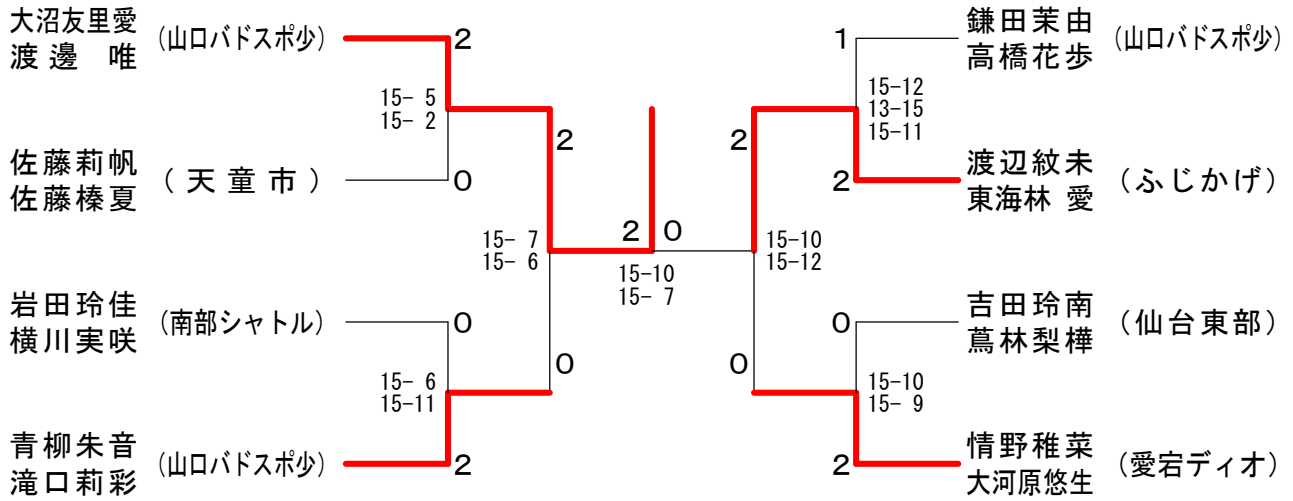

2年生以下オープンシングルス C ブ ロ ッ ク	小松杏南	紺野翔生	小池真美	勝 敗	順位
小松杏南 (長井JSC)		×	○	M 1-1 G 1-1 P 27-21	2
紺野翔生 (南部シャトル)	○		○	M 2-0 G 2-0 P 42-11	1
小池真美 (白沼スポ少)	×	×		M 0-2 G 0-2 P 5-42	3

2年生以下オープンシングルス 決勝トーナメント

第27回西置賜地区小学生バドミントン大会

平成24年1月15日 長井総合体育館

5年生以下女子ダブルス 決勝トーナメント

6年生以下女子ダブルス 決勝トーナメント