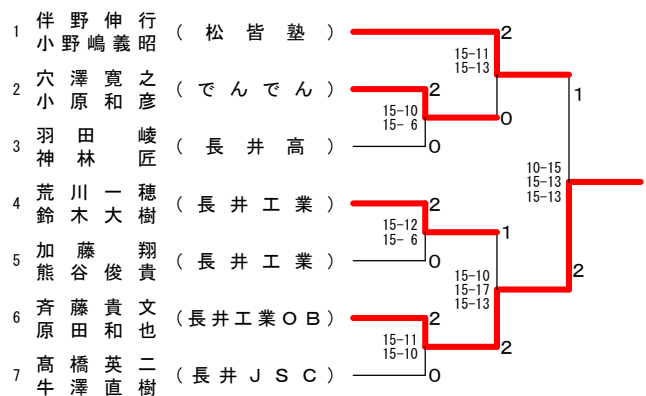

第31回長井市民バドミントン大会

平成25年5月3日 長井総合体育館

男子ダブルス2部 Aブロック	伴野伸行 小野嶋義昭	今 鈴木哲士	菊地楓弥 片倉諒一	勝敗	順位
伴野伸行 (松皆塾) 小野嶋義昭	○	○	M 2-0 G 4-0 P 60-35	1	
今 俊基 (長井高) 鈴木哲士	×	○	M 1-1 G 2-2 P 48-47	2	
菊地楓弥 (長井ジュニア) 片倉諒一	×	×	M 0-2 G 0-4 P 34-60	3	

男子ダブルス2部 Bブロック	高橋清数 高橋幸子	穴澤寛之 小原和彦	小松悠也 川 田	勝敗	順位
高橋清数 (南陽バド) 高橋幸子	×	×	M 0-2 G 0-4 P 37-60	3	
穴澤寛之 (でんでん) 小原和彦	○	○	M 2-0 G 4-0 P 60-37	1	
小松悠也 (長井工業) 川田 匠	○	×	M 1-1 G 2-2 P 50-50	2	

男子ダブルス2部 Cブロック	大河原太一 安部俊之	桜井祐人 渋谷優貴	羽 田 峻 神 林 匠	勝敗	順位
大河原太一 (小国バド) 安部俊之 (長井バド)	×	×	M 0-2 G 1-4 P 65-71	3	
桜井祐人 (南陽高) 渋谷優貴	○	×	M 1-1 G 3-2 P 61-68	2	
羽田 峻 (長井高) 神 林 匠	○	○	M 2-0 G 4-2 P 85-72	1	

男子ダブルス2部 Dブロック	荒川一穂 鈴木大樹	志 賀 敦 高村恵美子	笹 木 翼 齋藤恭多	勝敗	順位
荒川一穂 (長井工業) 鈴木大樹	○	○	M 2-0 G 4-0 P 60-38	1	
志賀 敦 (でんでん) 高村恵美子	×	×	M 0-2 G 0-4 P 36-60	3	
笹木 翼 (長井高) 齋藤恭多	×	○	M 1-1 G 2-2 P 50-48	2	

男子ダブルス2部 Eブロック	小形欽也 小野智史	笹木祐典 大竹拓夢	加 藤 翔 熊谷俊貴	勝敗	順位
小形欽也 (村山総合支庁) 小野智史 (置賜総合支庁)	○	×	M 1-1 G 2-2 P 53-36	2	
笹木祐典 (長井高) 大竹拓夢	×	×	M 0-2 G 0-4 P 22-60	3	
加藤 翔 (長井工業) 熊谷俊貴	○	○	M 2-0 G 4-0 P 60-39	1	

男子ダブルス2部 Fブロック	斉藤貴文 原田和也	高橋義郎 高橋侑史	高 橋 亮 芳賀景祐	勝敗	順位
斉藤貴文 (長井工業OB) 原田和也	○	○	M 2-0 G 4-1 P 77-50	1	
高橋義郎 (南陽バド) 高橋侑史	×	×	M 0-2 G 1-4 P 51-74	3	
高橋 亮 (長井高) 芳賀景祐	×	○	M 1-1 G 3-3 P 78-82	2	

男子ダブルス2部 Gブロック	高橋英二 牛澤直樹	松木久人 鈴木徳仁	安部義基 加藤海夢	勝敗	順位
高橋英二 (長井JSC) 牛澤直樹	○	○	M 2-0 G 4-0 P 60-17	1	
松木久人 (でんでん) 鈴木徳仁	×	×	M 0-2 G 0-4 P 0-60	3	
安部義基 (長井工業) 加藤海夢	×	○	M 1-1 G 2-2 P 47-30	2	

男子ダブルス2部 決勝トーナメント