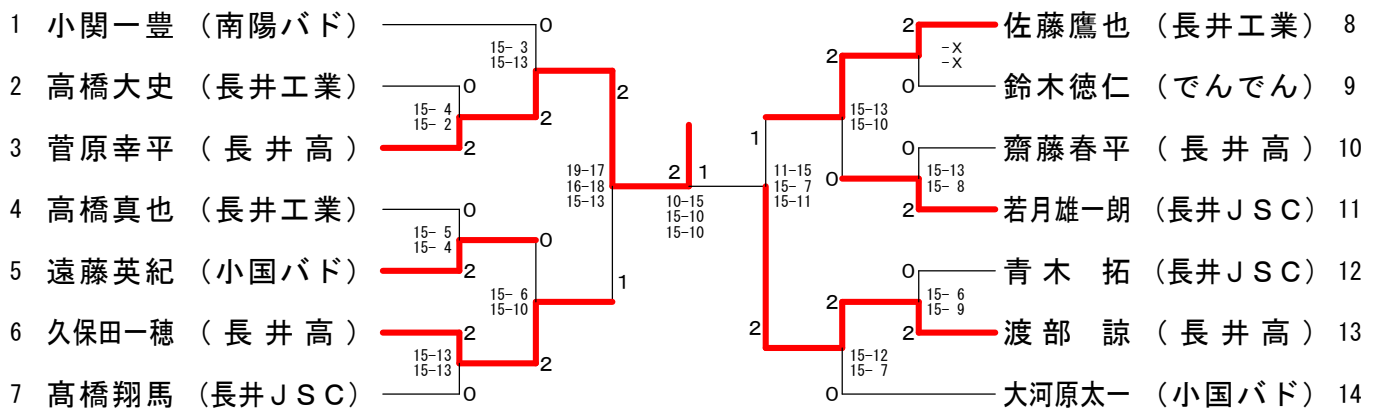

男子シングルス1部

男子シングルス2部

男子シングルス3部

第31回長井市民バドミントン大会

平成25年5月3日 長井総合体育館

女子シングルス1部

女子シングルス2部

女子シングルス3部