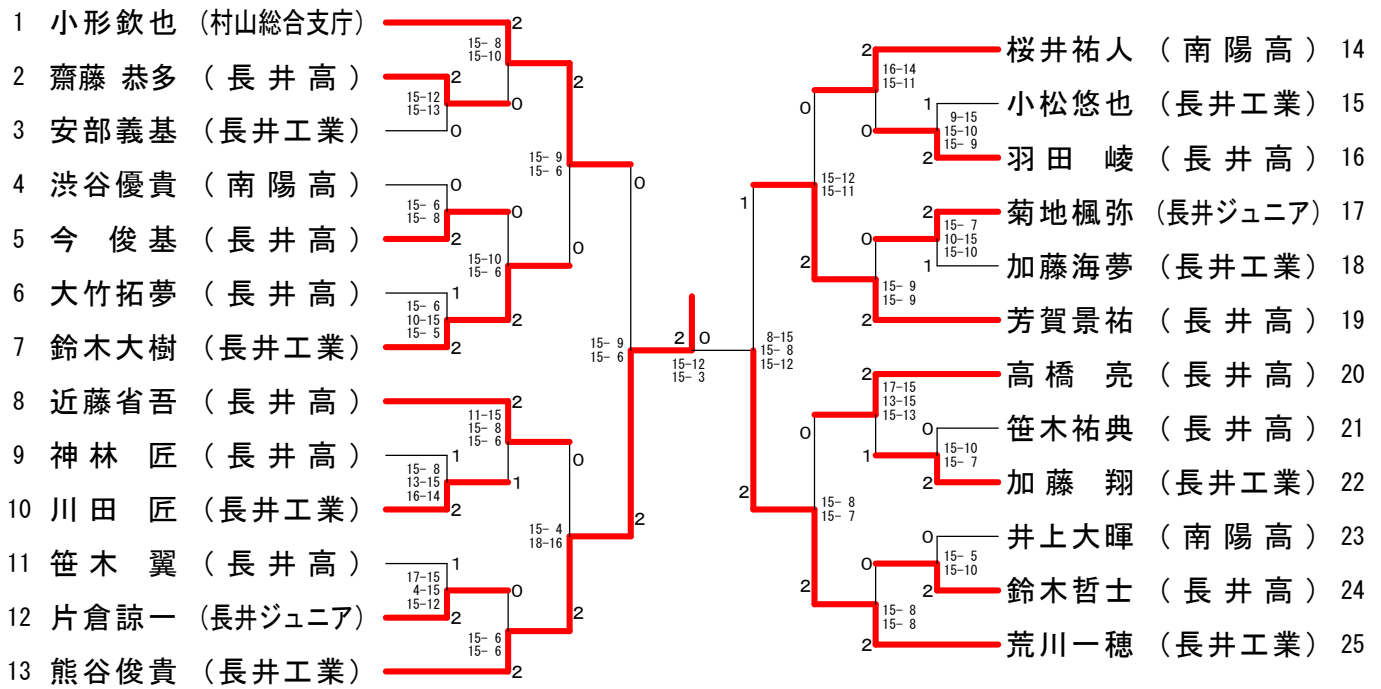

男子シングルス1部

男子シングルス2部

男子シングルス3部

第31回長井市民バドミントン大会

平成25年5月3日 長井総合体育館

女子シングルス1部

女子シングルス2部

女子シングルス3部

第31回長井市民バドミントン大会

平成25年5月3日 長井総合体育館

男子ダブルス1部 Aブロック	長谷川圭太 安部惇士	菅野将一 遠藤健史	熊谷成也 近藤省吾	勝敗	順位
長谷川圭太 (長井ジュニア) 安部惇士	○	○	M 2-0 G 4-0 P 60-30	1	
菅野将一 (小国バド) 遠藤健史	×	×	M 0-2 G 0-4 P 36-60	3	
熊谷成也 (長井高) 近藤省吾	×	○	M 1-1 G 2-2 P 44-50	2	