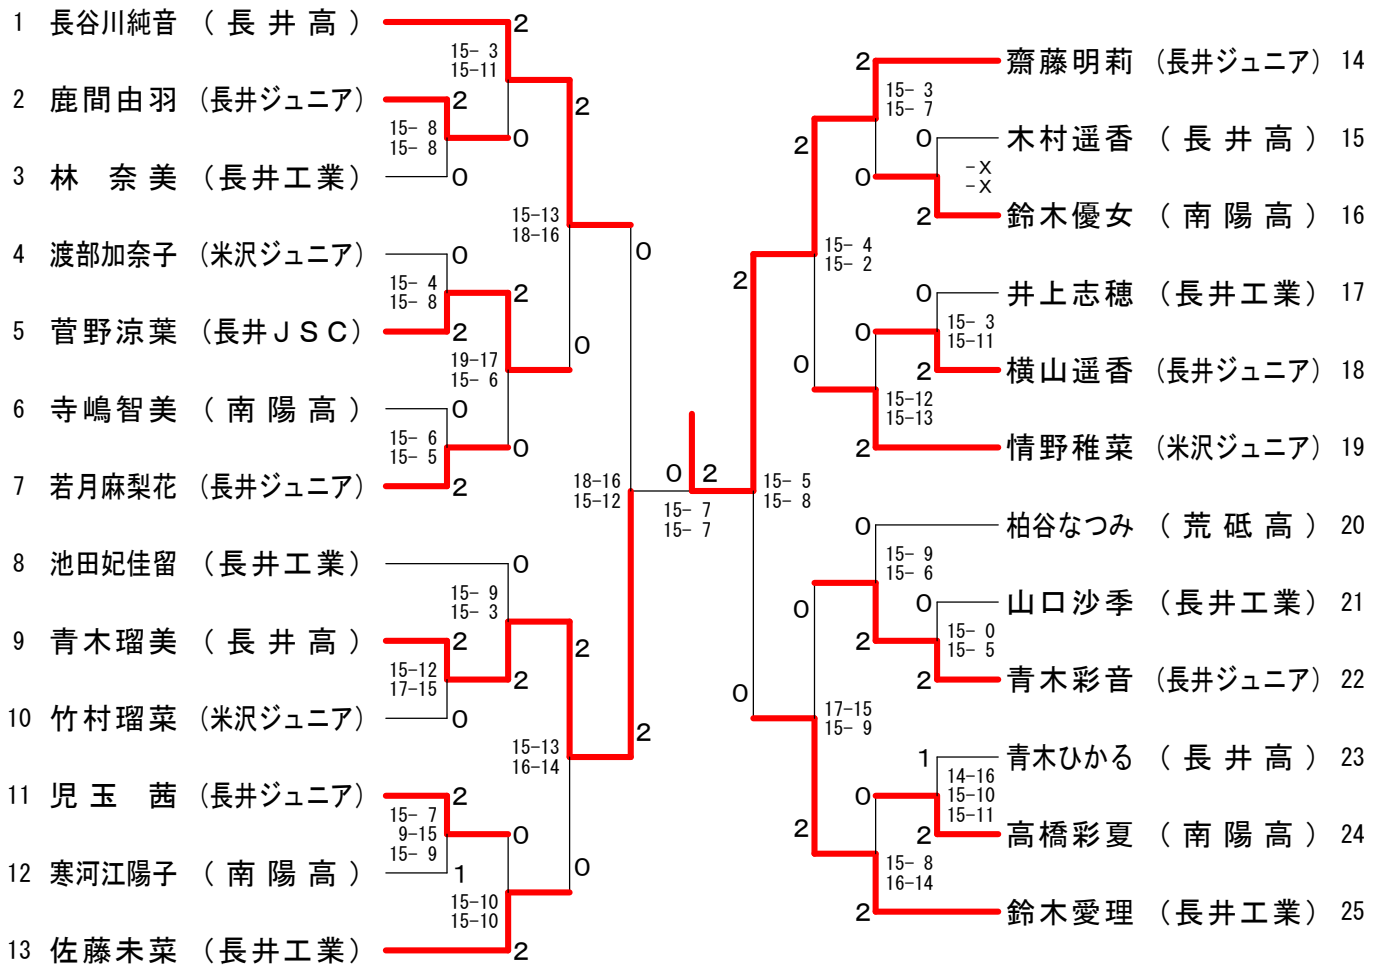

男子シングルス1部

男子シングルス2部

男子シングルス3部

第31回長井市民バドミントン大会

平成25年5月3日 長井総合体育館

女子シングルス1部

女子シングルス2部

女子シングルス3部

第31回長井市民バドミントン大会

平成25年5月3日 長井総合体育館

男子ダブルス1部 Aブロック	長谷川圭太 安部惇士	菅野将一 遠藤健史	熊谷成也 近藤省吾	勝敗	順位
長谷川圭太 (長井ジュニア) 安部惇士	○	○	M 2-0 G 4-0 P 60-30	1	
菅野将一 (小国バド) 遠藤健史	×	×	M 0-2 G 0-4 P 36-60	3	
熊谷成也 (長井高) 近藤省吾	×	○	M 1-1 G 2-2 P 44-50	2	