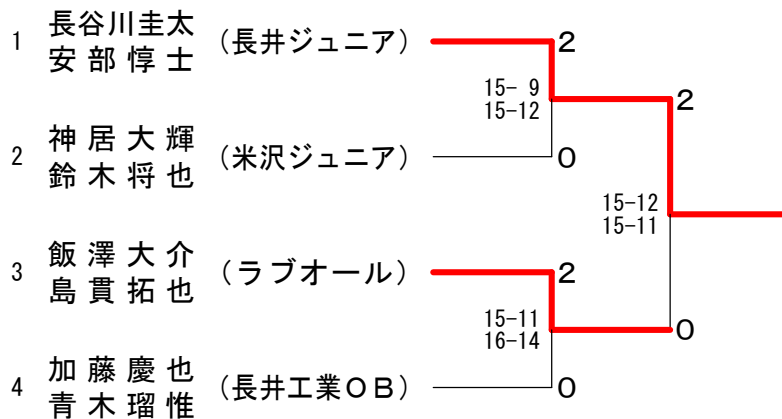

第31回長井市民バドミントン大会

平成25年5月3日 長井総合体育館

男子ダブルス1部 Aブロック	長谷川圭太 安部惇士	菅野将一 遠藤健史	熊谷成也 近藤省吾	勝敗	順位
長谷川圭太 (長井ジュニア) 安部惇士	○	○	M 2-0 G 4-0 P 60-30	1	
菅野将一 (小国バド) 遠藤健史	×	×	M 0-2 G 0-4 P 36-60	3	
熊谷成也 (長井高) 近藤省吾	×	○	M 1-1 G 2-2 P 44-50	2	

男子ダブルス1部 Bブロック	多田野良太 横山直人	神居大輝 鈴木将也	斎藤理貴 牛澤晃太	勝敗	順位
多田野良太 (東北福祉大) 横山直人	×	×	M 1-1 G 3-2 P 66-63	2	
神居大輝 (米沢ジュニア) 鈴木将也	○	○	M 2-0 G 4-1 P 72-65	1	
斎藤理貴 (長井ジュニア) 牛澤晃太	×	×	M 0-2 G 0-4 P 53-63	3	

男子ダブルス1部 Cブロック	飯澤大介 島貫拓也	近藤洋二 近藤直希	横山竜海 後藤慎都	勝敗	順位
飯澤大介 (ラブオール) 島貫拓也	○	○	M 2-0 G 4-0 P 60-38	1	
近藤洋二 (米沢ジュニア) 近藤直希	×	×	M 0-2 G 1-4 P 43-71	3	
横山竜海 (長井高) 後藤慎都	×	○	M 1-1 G 2-3 P 64-58	2	

男子ダブルス1部 Dブロック	長谷川拓郎 鈴木一則	加藤慶也 青木瑠惟	熊谷賢人 齋藤涼	勝敗	順位
長谷川拓郎 (長井ジュニア) 鈴木一則	×	×	M 0-2 G 1-4 P 60-71	3	
加藤慶也 (長井工業OB) 青木瑠惟	○	○	M 2-0 G 4-2 P 83-72	1	
熊谷賢人 (長井高) 齋藤涼	○	×	M 1-1 G 3-2 P 67-67	2	

男子ダブルス1部 決勝トーナメント