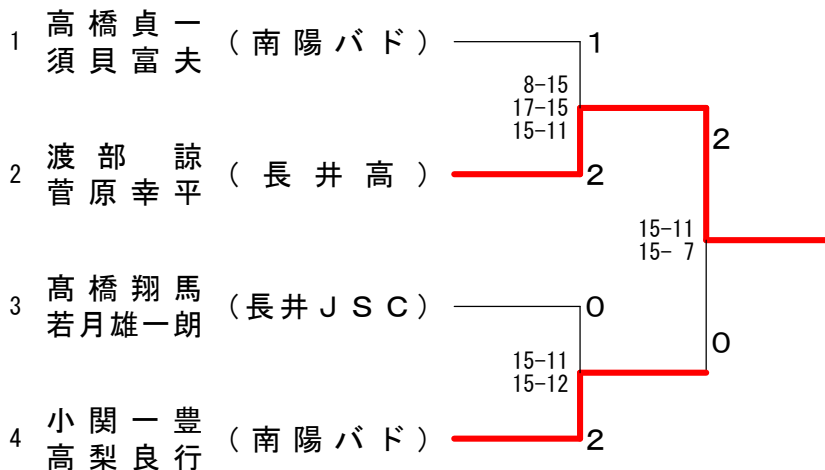

第31回長井市民バドミントン大会

平成25年5月3日 長井総合体育館

男子ダブルス3部 Aブロック	高橋貞一 須貝富夫	遠藤英紀 今 竜	青 木 伊藤楓也	勝 敗	順 位
高橋貞一 (南陽バド) 須貝富夫	○	○	M 2-0 G 4-0 P 61-34	1	
遠藤英紀 (小国バド) 今 竜	×	○	M 1-1 G 2-3 P 61-68	2	
青木拓 (長井JSC) 伊藤楓也	×	×	M 0-2 G 1-4 P 56-76	3	

男子ダブルス3部 Bブロック	梅津弘幸 横 山	佐藤博士 井上勝裕	渡 部 菅原幸平	勝 敗	順 位
梅津弘幸 (長井JSC) 横 山 誠	×	×	M 0-2 G 1-4 P 53-72	3	
佐藤博士 (小国バドスポ少) 井上勝裕	○	×	M 1-1 G 2-3 P 54-65	2	
渡部 諒 (長井高) 菅原幸平	○	○	M 2-0 G 4-0 P 60-30	1	

男子ダブルス3部 Cブロック	杉山利夫 齋藤和則	金原敏雄 金原夏希	高橋翔馬 若月雄一朗	勝 敗	順 位
杉山利夫 (小国バド) 齋藤和則	○	×	M 1-1 G 2-3 P 66-73	2	
金原敏雄 (南陽バド) 金原夏希	×	×	M 0-2 G 2-4 P 74-89	3	
高橋翔馬 (長井JSC) 若月雄一朗	○	○	M 2-0 G 4-1 P 73-51	1	

男子ダブルス3部 Dブロック	小関一豊 高梨良行	舟山政明 奥 村	久保田一穂 齋藤春平	勝 敗	順 位
小関一豊 (南陽バド) 高梨良行	○	○	M 2-0 G 4-0 P 60-42	1	
舟山政明 (小国バド) 奥村 久	×	○	M 1-1 G 2-3 P 62-68	2	
久保田一穂 (長井高) 齋藤春平	×	×	M 0-2 G 1-4 P 56-68	3	

男子ダブルス3部 決勝トーナメント