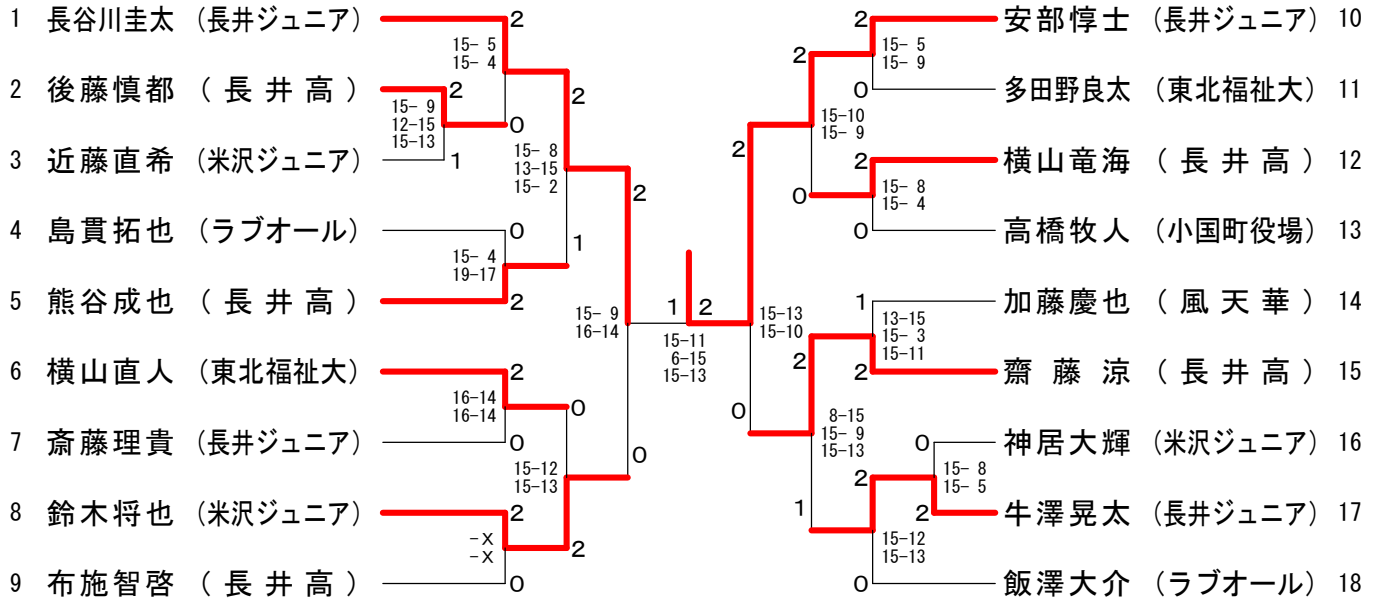

男子シングルス1部

男子シングルス2部

男子シングルス3部

第31回長井市民バドミントン大会

平成25年5月3日 長井総合体育館

女子シングルス1部

女子シングルス2部

女子シングルス3部