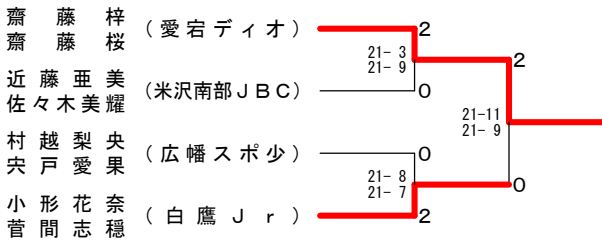

第26回置賜小学生バドミントン大会

平成25年7月13日 長井総合体育館

4年生以下女子ダブルス Aブロック	齋藤梓 齋藤桜	原環 手塚麻未	村越梨央 穴戸愛果	勝敗	順位
齋藤梓 齋藤桜 (愛宕ディオ)	○	15-1 15-3	15-6 15-3	M 2-0 G 4-0 P 60-13	1
原環 手塚麻未 (米沢南部JBC)	×	○	15-11 9-15 8-15	M 0-2 G 1-4 P 36-71	3
村越梨央 穴戸愛果 (広幡スポ少)	×	○	11-15 15-9 15-8	M 1-1 G 2-3 P 50-62	2

5年生以下女子ダブルス Aブロック	吉田侑生 金子美里	牛澤志保 渋谷来華	小林礼華 高橋はづき	鈴木咲希 小松有羽	勝敗	順位
吉田侑生 金子美里 (広幡スポ少)	○	15-11 11-15 15-7	15-8 15-11	13-15 15-7 15-10	M 3-0 G 6-2 P 114-84	1
牛澤志保 渋谷来華 (長井JSC)	×	○	15-12 15-13	15-9 12-15 15-10	M 2-1 G 5-3 P 105-100	2
小林礼華 高橋はづき (白鷹Jr)	×	×	○	5-15 9-15	M 0-3 G 0-6 P 58-90	4
鈴木咲希 小松有羽 (長井JSC)	×	×	○	15-13 7-15 10-15	M 1-2 G 4-4 P 96-99	3

4年生以下女子ダブルス Bブロック	小松杏南 竹田優鈴	小形花奈 菅間志穂	近藤亜美 佐々木美耀	勝敗	順位
小松杏南 竹田優鈴 (長井JSC)	○	15-12 10-15 12-15	9-15 8-15	M 0-2 G 1-4 P 54-72	3
小形花奈 菅間志穂 (白鷹Jr)	○	○	15-8 18-16	M 2-0 G 4-1 P 75-61	1
近藤亜美 佐々木美耀 (米沢南部JBC)	○	×	8-15 16-18	M 1-1 G 2-2 P 54-50	2

5年生以下女子ダブルス Bブロック	梅津茉那 加藤綾菜	遠藤綾香 榎本星夢	鈴木茉耶 島貴茉莉奈	勝敗	順位
梅津茉那 加藤綾菜 (長井JSC)	○	15-4 15-1	15-7 15-2	M 2-0 G 4-0 P 60-14	1
遠藤綾香 榎本星夢 (愛宕ディオ)	×	○	15-10 15-11	M 1-1 G 2-2 P 35-51	2
鈴木茉耶 島貴茉莉奈 (広幡スポ少)	×	×	○	M 0-2 G 0-4 P 30-60	3

4年生以下女子ダブルス 決勝トーナメント