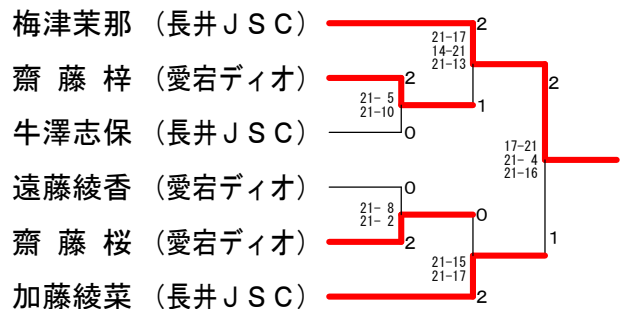

5年生以下女子シングルス 決勝トーナメント