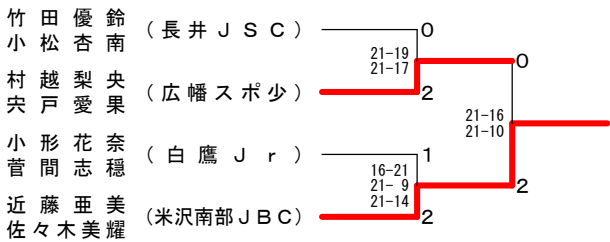

第27回置賜小学生バドミントン大会

平成25年11月2日 長井市置賜生涯学習プラザ体育館

4年生以下女子ダブルス Aブロック	小形花奈 菅間志穂	竹田優鈴 小松杏南	原 環 梅津さよ	勝 敗	順位
小形花奈 (白鷹 Jr)		×	○	M 1-1 G 2-2 P 55-41	2
竹田優鈴 (長井 JSC)	○		○	M 2-0 G 4-0 P 60-43	
原 環 (米沢南部 JBC)	×	×		M 0-2 G 0-4 P 29-60	3
梅津さよ (長井 JSC)	×	×			

5年生以下女子ダブルス Aブロック	吉田侑生 金子美里	鈴木咲希 牛澤志保	齋藤梓 齋藤桜	小林礼華 高橋はづき	勝 敗	順位
吉田侑生 (広幡スポ少)		×	×	○	M 1-2 G 3-4 P 85-72	3
鈴木咲希 (長井 JSC)	○		×	○	M 2-1 G 4-3 P 93-70	
齋藤梓 (愛宕ディオ)	○	○		○	M 3-0 G 6-0 P 90-36	1
小林礼華 (白鷹 Jr)	×	×	×		M 0-3 G 0-6 P 0-90	

4年生以下女子ダブルス Bブロック	近藤亜美 佐々木美耀	村越梨央 穴戸愛果	横山雅 四釜果菜	勝 敗	順位
近藤亜美 (米沢南部 JBC)		○	○	M 2-0 G 4-0 P 60-28	1
村越梨央 (広幡スポ少)	×		○	M 1-1 G 2-2 P 50-41	
横山雅 (長井 JSC)	×	×		M 0-2 G 0-4 P 19-60	3
四釜果菜 (長井 JSC)	×	×			

5年生以下女子ダブルス Bブロック	遠藤綾香 榎本星夢	小松有羽 小林礼華	鈴木茉耶 島貫茉莉奈	勝 敗	順位
遠藤綾香 (愛宕ディオ)		○	○	M 2-0 G 4-0 P 60-18	1
小松有羽 (長井 JSC)	×		○	M 1-1 G 2-3 P 56-68	
鈴木茉耶 (広幡スポ少)	×	×		M 0-2 G 1-4 P 43-73	3
島貫茉莉奈 (広幡スポ少)	×	×			

4年生以下女子ダブルス 決勝トーナメント