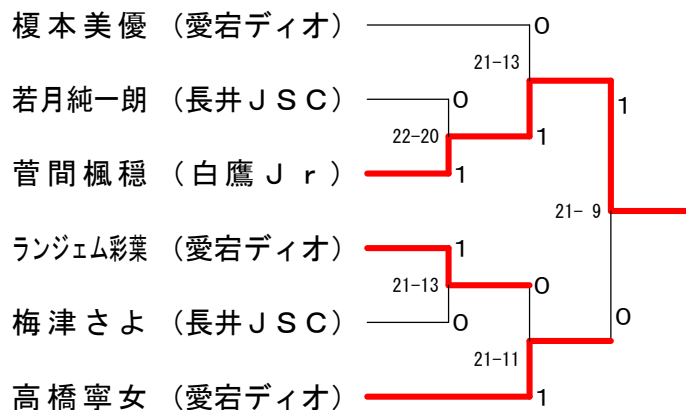

第27回置賜小学生バドミントン大会

平成25年11月2日 長井市置賜生涯学習プラザ体育館

低学年オープンシングルス Aブロック	榎本美優	小野夏務	栗田七海	梅津さよ	鈴木海七	勝敗	順位
榎本美優 (愛宕ディオ)	○	○	○	○	M 4-0 G 4-0 P 60-24	1	
小野夏務 (長井JSC)	×	○	×	○	M 2-2 G 2-2 P 49-50	3	
栗田七海 (愛宕ディオ)	×	×	○	○	M 2-2 G 2-2 P 41-52	4	
梅津さよ (長井JSC)	×	○	×	○	M 2-2 G 2-2 P 51-51	2	
鈴木海七 (広幡スポ少)	×	×	×	×	M 0-4 G 0-4 P 36-60	5	

低学年オープンシングルス Bブロック	高橋寧女	菊池彩衣来	伊藤優祐	勝敗	順位
高橋寧女 (愛宕ディオ)	○	○	M 2-0 G 2-0 P 30-12	1	
菊池彩衣来 (白鷹Jr)	×	○	M 1-1 G 1-1 P 19-28	2	
伊藤優祐 (長井JSC)	×	×	M 0-2 G 0-2 P 21-30	3	

低学年オープンシングルス Cブロック	ランジェム彩葉	梅津桃華	佐藤俊輔	勝敗	順位
ランジェム彩葉 (愛宕ディオ)	○	×	M 1-1 G 1-1 P 29-21	1	
梅津桃華 (白鷹Jr)	×	○	M 1-1 G 1-1 P 20-26	3	
佐藤俊輔 (長井JSC)	○	×	M 1-1 G 1-1 P 27-29	2	

低学年オープンシングルス Dブロック	菅間楓穂	四釜果菜	横山美羽	勝敗	順位
菅間楓穂 (白鷹Jr)	○	○	M 2-0 G 2-0 P 30-8	1	
四釜果菜 (長井JSC)	×	○	M 1-1 G 1-1 P 19-24	2	
横山美羽 (愛宕ディオ)	×	×	M 0-2 G 0-2 P 13-30	3	

低学年オープンシングルス Eブロック	若月純一朗	梅津里姫	西部陽翔	勝敗	順位
若月純一朗 (長井JSC)	○	○	M 2-0 G 2-0 P 30-12	1	
梅津里姫 (愛宕ディオ)	×	○	M 1-1 G 1-1 P 21-27	2	
西部陽翔 (米沢南部JBC)	×	×	M 0-2 G 0-2 P 18-30	3	

低学年オープンシングルス 決勝トーナメント