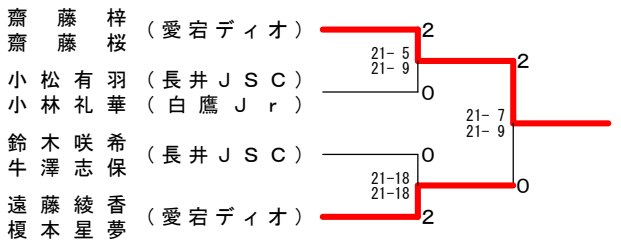

5年生以下女子ダブルス 決勝トーナメント