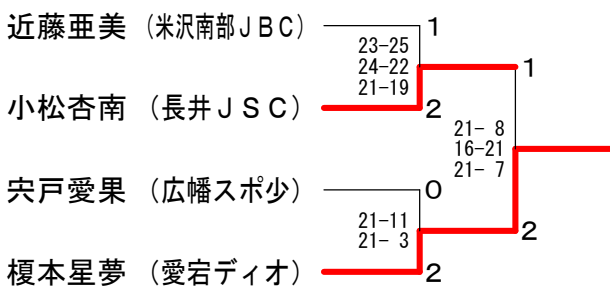

第27回置賜小学生バドミントン大会

平成25年11月2日 長井市置賜生涯学習プラザ体育館

4年生以下女子シングルス Aブロック	近藤亜美	小形花奈	竹田優鈴	高橋はづき	勝敗	順位
近藤亜美 (米沢南部JBC)	○	○	○	○	M 2-1 G 5-2 P 96-57	1
小形花奈 (白鷹Jr)	×	○	○	○	M 2-1 G 4-2 P 83-39	2
竹田優鈴 (長井JSC)	○	×	○	○	M 2-1 G 4-3 P 73-66	3
高橋はづき (白鷹Jr)	×	×	×	○	M 0-3 G 0-6 P 0-90	4

5年生以下女子シングルス Aブロック	梅津茉那	渋谷来華	島貫茉莉奈	齋藤桜	勝敗	順位
梅津茉那 (長井JSC)	○	○	○	○	M 3-0 G 6-0 P 91-30	1
渋谷来華 (長井JSC)	×	○	×	×	M 0-3 G 0-6 P 0-90	4
島貫茉莉奈 (広幡スポ少)	×	×	○	×	M 1-2 G 2-4 P 41-60	3
齋藤桜 (愛宕ディオ)	×	○	○	○	M 2-1 G 4-2 P 83-35	2

4年生以下女子シングルス Bブロック	榎本星夢	佐々木美耀	横山雅	勝敗	順位
榎本星夢 (愛宕ディオ)	○	○	○	M 2-0 G 4-0 P 60-15	1
佐々木美耀 (米沢南部JBC)	×	○	○	M 1-1 G 2-2 P 42-48	2
横山雅 (長井JSC)	×	×	○	M 0-2 G 0-4 P 21-60	3

5年生以下女子シングルス Bブロック	加藤綾菜	鈴木咲希	鈴木茉耶	齋藤梓	勝敗	順位
加藤綾菜 (長井JSC)	○	○	○	○	M 3-0 G 6-1 P 98-44	1
鈴木咲希 (長井JSC)	×	○	×	×	M 1-2 G 2-4 P 48-83	3
鈴木茉耶 (広幡スポ少)	×	×	○	×	M 0-3 G 0-6 P 34-91	4
齋藤梓 (愛宕ディオ)	×	○	○	○	M 2-1 G 5-2 P 93-55	2

4年生以下女子シングルス Cブロック	菅間志穂	原環	宍戸愛果	勝敗	順位
菅間志穂 (白鷹Jr)	○	×	○	M 1-1 G 2-2 P 46-48	2
原環 (米沢南部JBC)	×	○	×	M 0-2 G 0-4 P 46-62	3
宍戸愛果 (広幡スポ少)	○	○	○	M 2-0 G 4-0 P 62-44	1

5年生以下女子シングルス Cブロック	吉田侑生	遠藤綾香	小松有羽	勝敗	順位
吉田侑生 (広幡スポ少)	○	×	×	M 0-2 G 1-4 P 59-76	3
遠藤綾香 (愛宕ディオ)	×	○	○	M 2-0 G 4-2 P 89-74	1
小松有羽 (長井JSC)	○	×	○	M 1-1 G 3-2 P 65-63	2

4年生以下女子シングルス Dブロック	村越梨央	小松杏南	手塚麻未	勝敗	順位
村越梨央 (広幡スポ少)	○	×	○	M 1-1 G 2-2 P 52-32	2
小松杏南 (長井JSC)	×	○	○	M 2-0 G 4-0 P 62-22	1
手塚麻未 (米沢南部JBC)	×	×	○	M 0-2 G 0-4 P 0-60	3

5年生以下女子シングルス Dブロック	牛澤志保	金子美里	小林礼華	勝敗	順位
牛澤志保 (長井JSC)	○	○	○	M 2-0 G 4-0 P 60-20	1
金子美里 (広幡スポ少)	×	○	○	M 1-1 G 2-2 P 44-45	2
小林礼華 (白鷹Jr)	×	×	○	M 0-2 G 0-4 P 21-60	3

4年生以下女子シングルス 決勝トーナメント