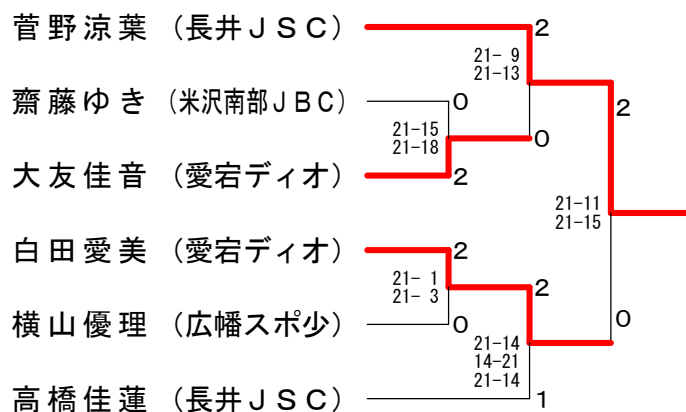

第27回置賜小学生バドミントン大会

平成25年11月2日 長井市置賜生涯学習プラザ体育館

6年生以下女子シングルス Aブロック	菅野涼葉	横山優理	下嶋由衣	ランジエム美葉	勝敗	順位
菅野涼葉 (長井JSC)		○ 15-7 15-2	○ -X	○ 15-1 15-0	M 3-0 G 6-0 P 90-10	1
横山優理 (広幡スポ少)	×		○ -X	○ 15-2 15-5	M 2-1 G 4-2 P 69-37	2
下嶋由衣 (長井JSC)	×	×		×	M 0-3 G 0-6 P 0-90	4
ランジエム美葉 (愛宕ディオ)	×	×	○ -X		M 1-2 G 2-4 P 38-60	3

6年生以下女子シングルス Bブロック	高橋佳蓮	手塚夏菜子	我妻佳菜	勝敗	順位
高橋佳蓮 (長井JSC)		○ 15-1 15-3	○ 15-5 15-5	M 2-0 G 4-0 P 60-14	1
手塚夏菜子 (米沢南部JBC)	×		×	M 0-2 G 1-4 P 36-66	3
我妻佳菜 (広幡スポ少)	×	○ 15-7 6-15 15-10		M 1-1 G 2-3 P 46-62	2

6年生以下女子シングルス Cブロック	白田愛美	原 雅	横山紗季	勝敗	順位
白田愛美 (愛宕ディオ)		○ 15-10 15-5	○ 15-1 15-2	M 2-0 G 4-0 P 60-18	1
原 雅 (米沢南部JBC)	×		○ 15-9 15-5	M 1-1 G 2-2 P 45-44	2
横山紗季 (長井JSC)	×	×		M 0-2 G 0-4 P 17-60	3

6年生以下女子シングルス Dブロック	大友佳音	大矢朱織	酒井柚依	勝敗	順位
大友佳音 (愛宕ディオ)		○ 15-6 15-5	○ 15-8 15-12	M 2-0 G 4-0 P 60-31	1
大矢朱織 (広幡スポ少)	×		×	M 0-2 G 0-4 P 28-60	3
酒井柚依 (長井JSC)	×	○ 15-7 15-10		M 1-1 G 2-2 P 50-47	2

6年生以下女子シングルス Eブロック	横山香鈴	齋藤ゆき	戸内麻友	勝敗	順位
横山香鈴 (長井JSC)		×	○ 15-6 15-8	M 1-1 G 2-2 P 46-44	2
齋藤ゆき (米沢南部JBC)	○ 15-11 15-5		○ 15-6 15-5	M 2-0 G 4-0 P 60-27	1
戸内麻友 (広幡スポ少)	×	×		M 0-2 G 0-4 P 25-60	3

6年生以下女子シングルス 決勝トーナメント