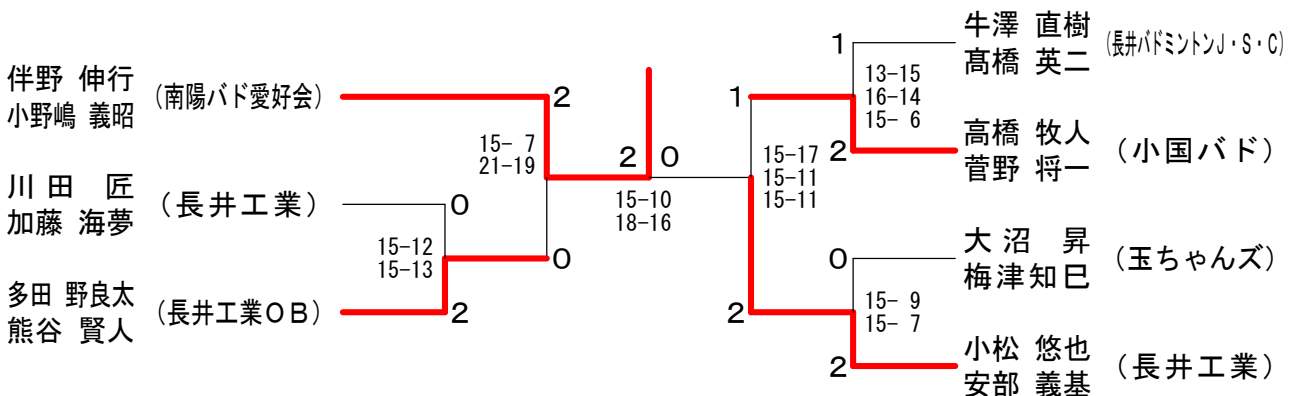

第32回長井市民バドミントン大会

平成26年5月4日 長井総合体育館

男子ダブルス2部 Eブロック	高菅 橋野	鈴木 橋	木渡 齋	片 藤	勝 敗	順位
高橋 牧人 (小国バド) 菅野 将一		○ 8-15 17-15 15-13	○ 15-11 16-14	M 2-0 G 4-1 P 71-68	1	
鈴木 敏広 (白鷹バドミントン) 樋渡 翔	× 15-8 15-17 13-15		○ 15-12 10-15 15-8	M 1-1 G 3-3 P 83-75	2	
齋藤 理貴 (長井工業) 片倉 諒一	× 11-15 14-16	× 12-15 15-10 8-15		M 0-2 G 1-4 P 60-71	3	

男子ダブルス2部 Fブロック	大沼 梅津	水戸部 小	近藤 松	藤田	勝 敗	順位
大沼 昇 (玉ちゃんズ) 梅津 知巳		○ 15-12 15-6	○ 15-5 15-6	M 2-0 G 4-0 P 60-29	1	
水戸部 龍介 (米沢ジュニア) 小鯖 樹一	× 12-15 6-15		○ 15-4 15-10	M 1-1 G 2-2 P 48-44	2	
近藤 拓海 (南陽高) 松田 直也	× 5-15 6-15	× 4-15 10-15		M 0-2 G 0-4 P 25-60	3	

男子ダブルス2部 Gブロック	穴沢 遠	沢藤 小	松部 渡	安部	勝 敗	順位
穴沢 寛之 (でんでん) 遠藤 英樹		× 12-15 12-15	○ 15-4 9-15 15-8	M 1-1 G 2-3 P 63-57	2	
小松 悠也 (長井工業) 安部 義基	○ 15-12 15-12		○ 15-12 15-12	M 2-0 G 4-0 P 60-48	1	
渡部 諒 (長井高) 安部 航平	× 4-15 15-9 8-15	× 12-15 12-15		M 0-2 G 1-4 P 51-69	3	

男子ダブルス2部 決勝トーナメント