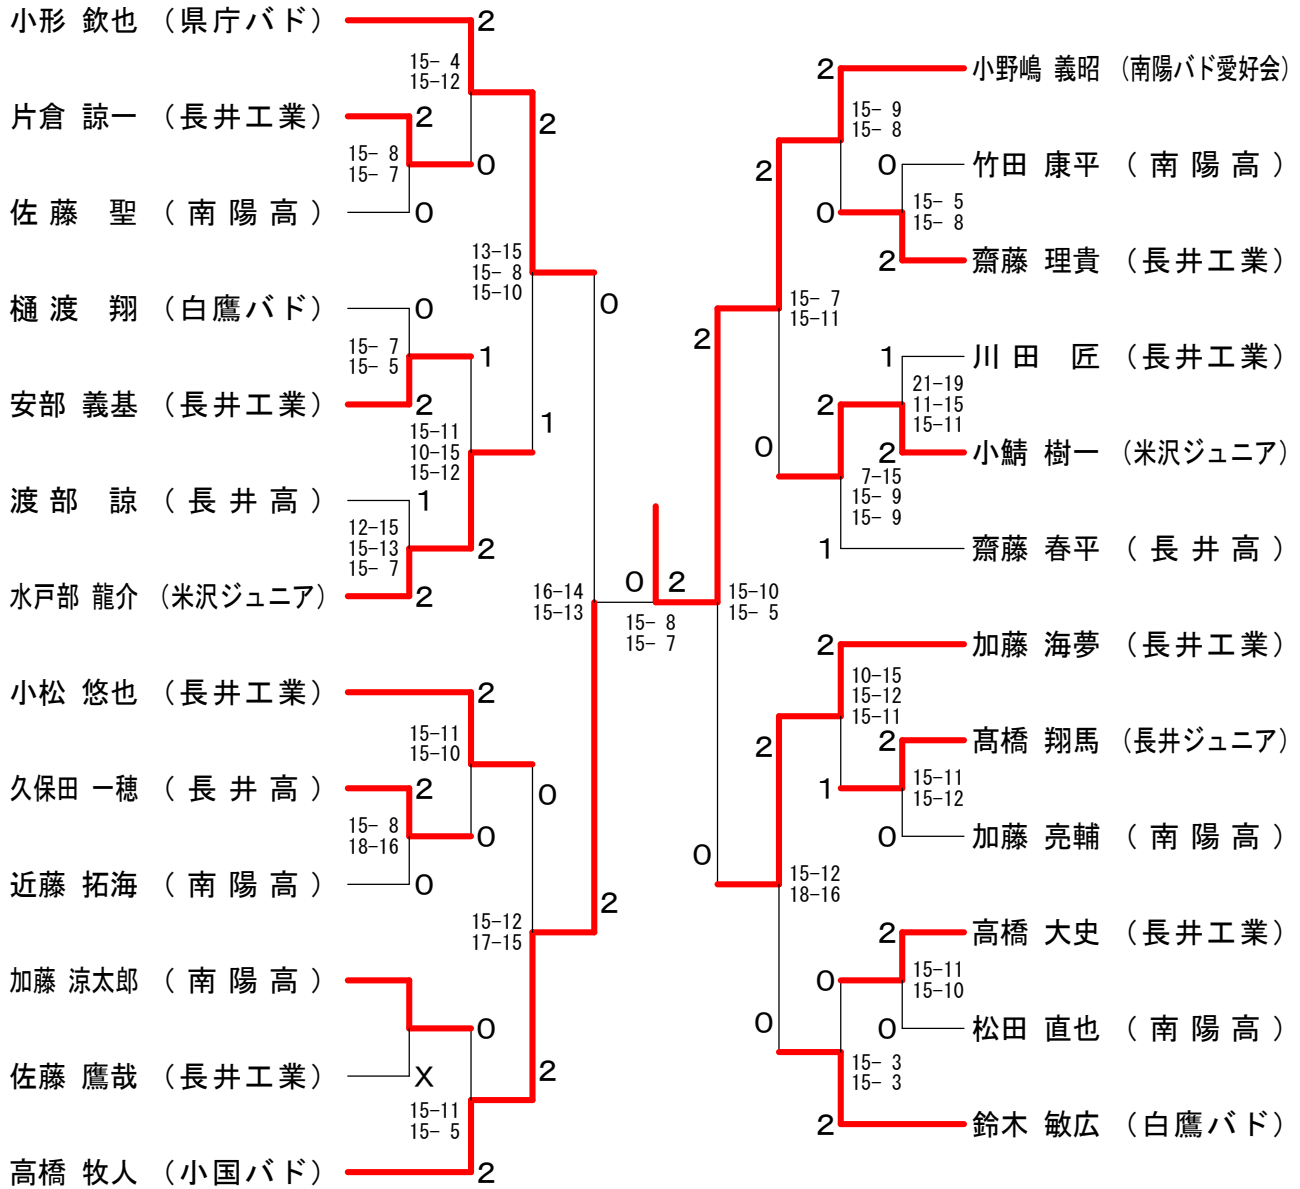

女子ダブルス3部 決勝トーナメント

第32回長井市民バドミントン大会

平成26年5月4日 長井総合体育館

男子シングルス1部

女子シングルス1部

第32回長井市民バドミントン大会

平成26年5月4日 長井総合体育館

男子シングルス2部