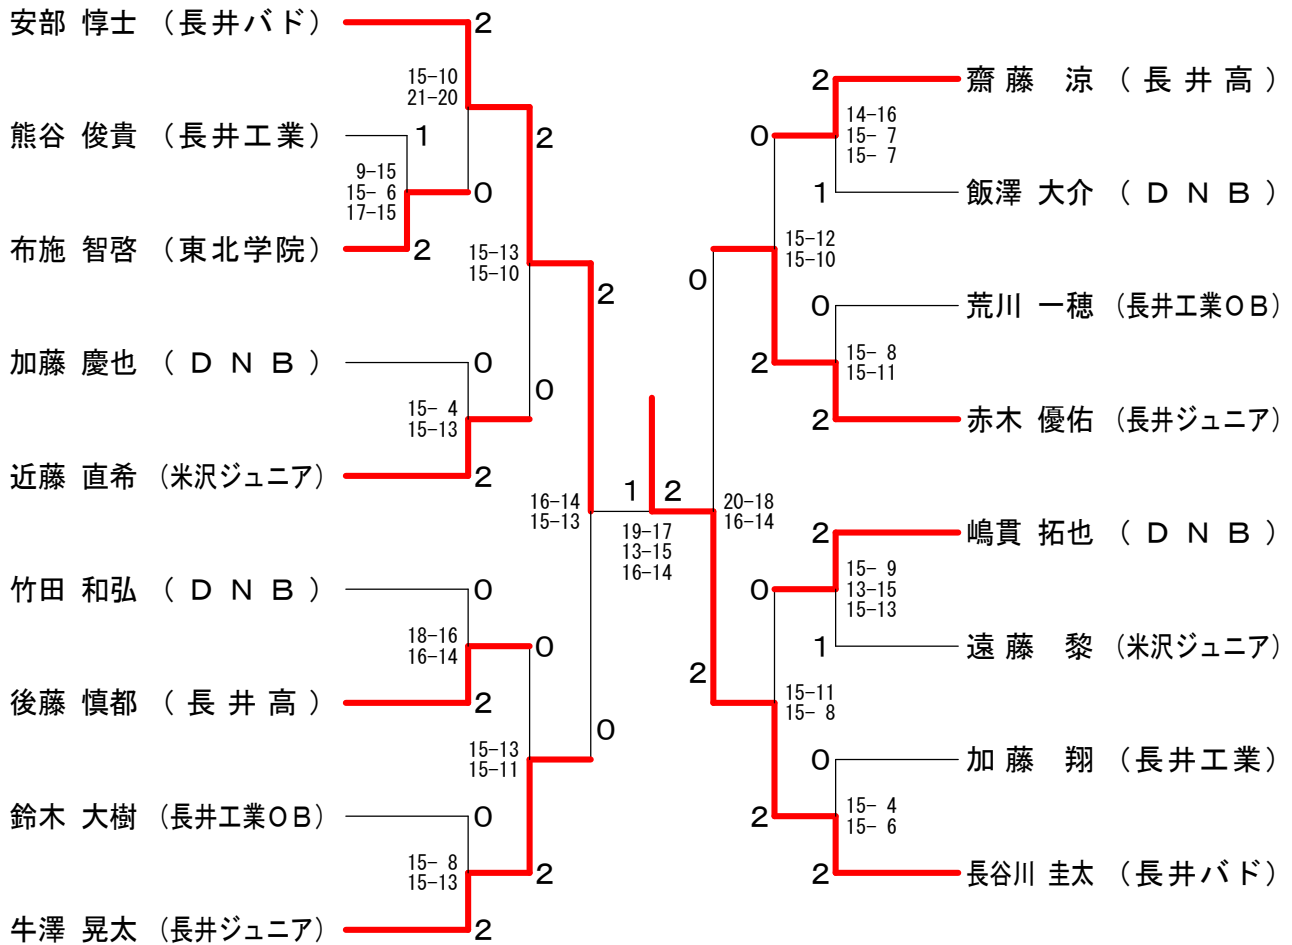

第32回長井市民バドミントン大会

平成26年5月4日 長井総合体育館

男子シングルス1部