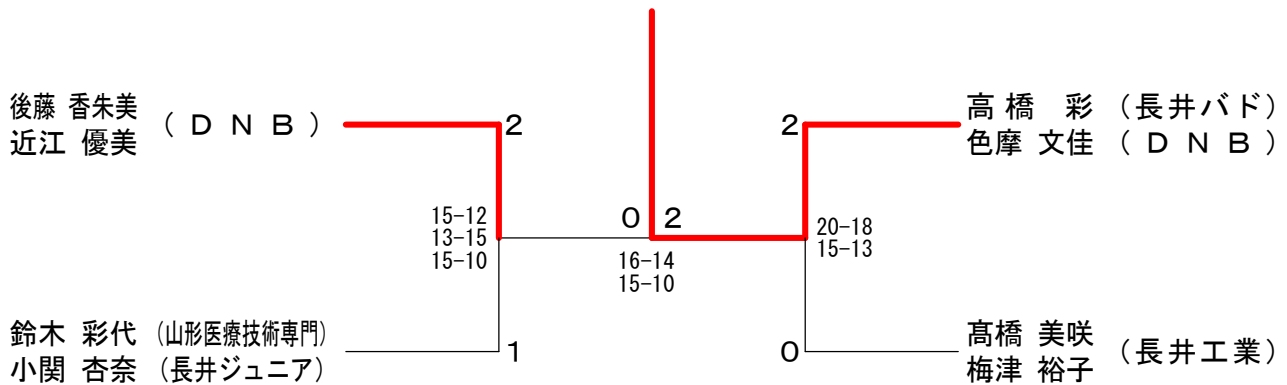

第32回長井市民バドミントン大会

平成26年5月4日 長井総合体育館

女子ダブルス1部 Aブロック	菅野 菜々	高橋 彩	後藤 香朱美	齋藤 明莉	勝敗	順位
安部 菜美子 (長井高)	○	×	○	×	M 2-1 G 4-4 P 103-99	3
菅野 菜々 (長井高)						
高橋 彩 (長井バド)	×	○	×	○	M 2-1 G 5-3 P 110-91	2
色摩 文佳 (DNB)	10-15 15-9 14-16					
後藤 香朱美 (DNB)	○	×	○	×	M 2-1 G 5-2 P 94-87	1
近江 優美 (DNB)	15-12 15-10	15-11 12-15 7-15				
齋藤 明莉 (長井ジュニア)	×	×	×	○	M 0-3 G 1-6 P 71-101	4
青木 彩音 (長井ジュニア)	8-15 15-11 7-15	9-15 8-15	13-15 11-15			

女子ダブルス1部 Bブロック	後藤 優果	高橋 美咲	鈴木 彩代	伊藤 虹汐	勝敗	順位
後藤 瑞生 (DNB)	×	○	○	○	M 0-3 G 1-6 P 79-103	4
高橋 美咲 (長井工業)	8-15 12-15					
梅津 裕子 (長井工業)	○	×	○	○	M 3-0 G 6-0 P 90-68	1
鈴木 彩代 (山形医療技術専門学校)	15-8 15-12					
小関 杏奈 (長井ジュニア)	○	×	○	○	M 2-1 G 4-3 P 98-92	2
伊藤 虹汐 (米沢ジュニア)	13-15 15-12 15-9	13-15 10-15				
山岸 真由美 (米沢ジュニア)	○	×	×	○	M 1-2 G 2-4 P 81-85	3
後藤 優果 (DNB)	15-10 15-13	13-15 12-15	15-17 11-15			

女子ダブルス1部 決勝トーナメント