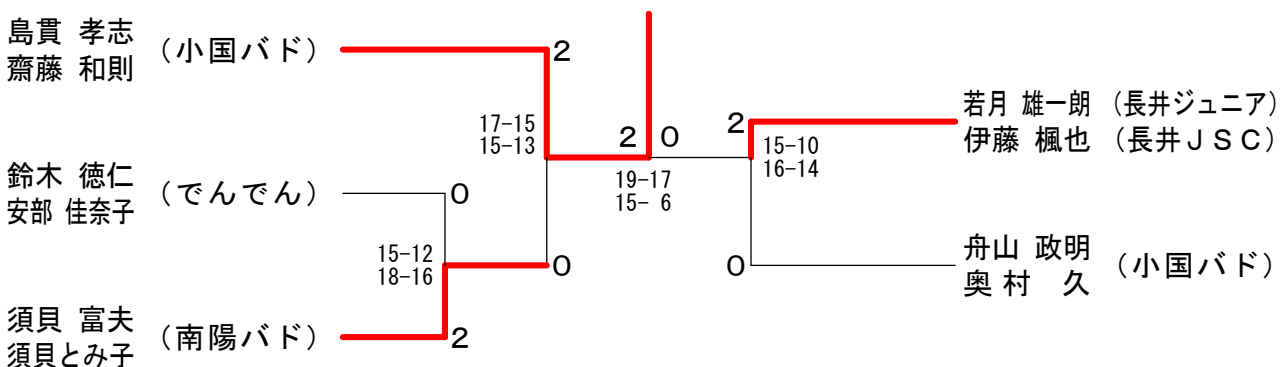

第32回長井市民バドミントン大会

平成26年5月4日 長井総合体育館

男子ダブルス3部 A ブロック	若伊	月藤	島齋	貫藤	小梅	関津	佐遠	藤藤	勝敗	順位
若月 雄一郎 (長井ジュニア) 伊藤 楓也 (長井JSC)			x 8-15 12-15		o 15-11 15-6		o 12-15 15-13 15-4		M 2-1 G 4-3 P 92-79	2
島 貫 孝志 (小国バド) 齋藤 和則	o 15-8 15-12				o 15-9 14-16 16-14		o 15-4 15-12		M 3-0 G 6-1 P 105-75	1
小 関 廉 (長井高) 梅津 真人	x 11-15 6-15		x 9-15 16-14 14-16				o 15-12 15-10		M 1-2 G 3-4 P 86-97	3
佐藤 博士 (小国バド) 遠藤 彩希 (小国バドスポ少)	x 15-12 13-15 4-15		x 4-15 12-15		x 12-15 10-15				M 0-3 G 1-6 P 70-102	4

男子ダブルス3部 B ブロック	大河原	塚本	舟奥	山村	横梅	山津	鈴木	木部	勝敗	順位
大河原 太一 (小国バド) 塚本 保正 (白鷹バド)			x 15-17 17-15 9-15		o 15-9 15-7		x 13-15 9-15		M 1-2 G 3-4 P 93-93	3
舟山 政明 (小国バド) 奥村 久	o 17-15 15-17 15-9				o 15-6 15-7		o 15-13 12-15 15-11		M 3-0 G 6-2 P 119-93	1
横山 誠 (長井バドミントンJ.S.C.) 梅津 弘幸	x 9-15 7-15		x 6-15 7-15				x 15-12 8-15 12-15		M 0-3 G 1-6 P 64-102	4
鈴木 徳仁 (でんでん) 安部 佳奈子	o 15-13 15-9		x 13-15 15-12 11-15		o 12-15 15-8 15-12				M 2-1 G 5-3 P 111-99	2

男子ダブルス3部 C ブロック	須貝	須貝とみ子	遠藤	高橋	鈴木	小形	木形	勝敗	順位
須貝 富夫 (南陽バド) 須貝とみ子				o 15-12 15-10		o 15-3 15-6		M 2-0 G 4-0 P 60-31	1
遠藤 英紀 (小国バド) 高橋 敦子	x 12-15 10-15				o 15-12 10-15 19-17			M 1-1 G 2-3 P 66-74	2
鈴木 岩男 (白鷹 Jr.) 小形 勇二郎	x 3-15 6-15		x 12-15 15-10 17-19					M 0-2 G 1-4 P 53-74	3

男子ダブルス3部 決勝トーナメント