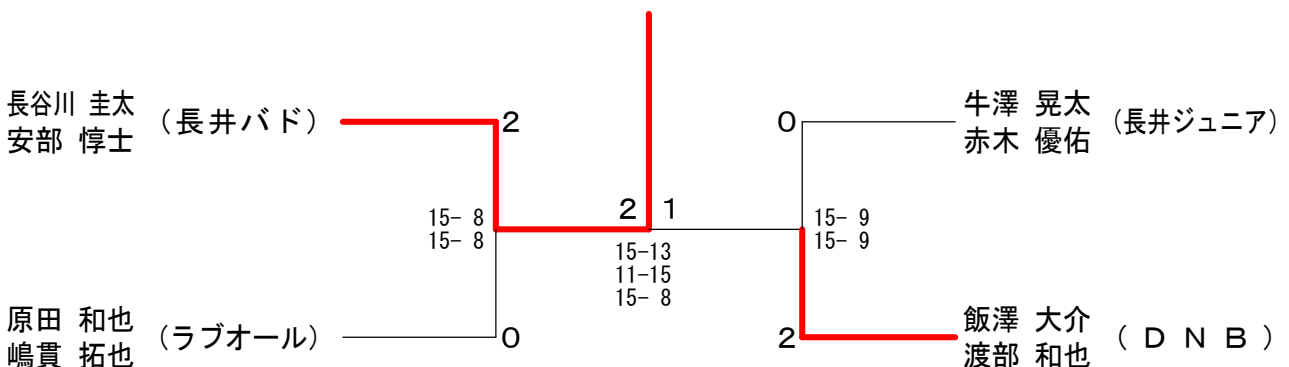

第32回長井市民バドミントン大会

平成26年5月4日 長井総合体育館

男子ダブルス1部 A ブロック	長谷川 安部	川部 赤木	牛澤 澤木	齊飯 飯田	藤田 加熊	藤谷 勝敗	順位
長谷川 圭太 (長井バド) 安部 惇士		○ 15-6 15-12	○ 15-7 15-12	○ 15-12 15-11	M 3-0 G 6-0 P 90-60	1	
牛澤 晃太 (長井ジュニア) 赤木 優佑	x 6-15 12-15		○ 15-11 15-12	○ 7-15 15-13 15-12	M 2-1 G 4-3 P 85-93	2	
齊藤 洋太 (DNB) 飯田 駿介	x 7-15 12-15	x 11-15 12-15		x 15-12 14-16 8-15	M 0-3 G 1-6 P 79-103	4	
加藤 翔 (長井工業) 熊谷 俊貴	x 12-15 11-15	x 15-7 13-15 12-15	○ 12-15 16-14 15-8		M 1-2 G 3-5 P 106-104	3	

男子ダブルス1部 B ブロック	竹加 藤	田原 嶋	田貫 荒鈴	川木 勝敗	順位
竹田 和弘 (DNB) 加藤 慶也		x 17-19 15-13 9-15	○ 15-7 11-15 15-11	M 1-1 G 3-3 P 82-80	2
原田 和也 (ラブオール) 嶋貫 拓也	○ 19-17 13-15 15-9		○ 15-13 15-5	M 2-0 G 4-1 P 77-59	1
荒川 一穂 (長井工業OB) 鈴木 大樹	x 7-15 15-11 11-15	x 13-15 5-15		M 0-2 G 1-4 P 51-71	3

男子ダブルス1部 C ブロック	飯澤 渡部	近藤 遠藤	藤藤 後藤	藤藤 勝敗	順位
飯澤 大介 (DNB) 渡部 和也		○ 15-7 15-11	x 15-10 14-16 10-15	M 1-1 G 3-2 P 69-59	1
近藤 直希 (米沢ジュニア) 遠藤 黎	x 7-15 11-15		○ 20-21 15-11 15-12	M 1-1 G 2-3 P 68-74	3
後藤 慎都 (長井高) 齋藤 涼	○ 10-15 16-14 15-10	x 21-20 11-15 12-15		M 1-1 G 3-3 P 85-89	2

男子ダブルス1部 決勝トーナメント