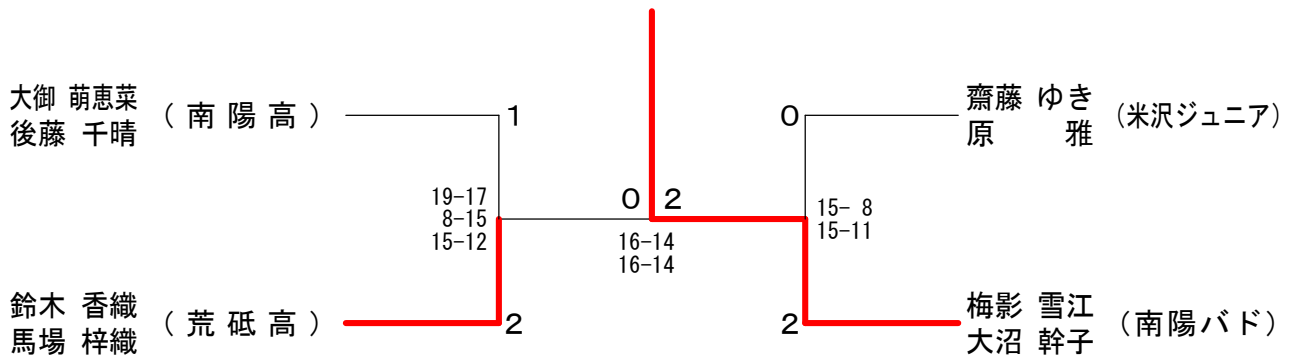

第32回長井市民バドミントン大会

平成26年5月4日 長井総合体育館

女子ダブルス3部 A ブロツク	齋藤 原	榎小	口林	大後 御藤	勝敗	順位
齋藤 ゆき雅 (米沢ジュニア)		○ 15-6 15-10		× 12-15 11-15	M 1-1 G 2-2 P 53-46	2
榎口 悠香 (荒砥高)	× 6-15 10-15			× 9-15 8-15	M 0-2 G 0-4 P 33-60	3
大御 萌恵菜 (南陽高)	○ 15-12 15-11	○ 15-9 15-8			M 2-0 G 4-0 P 60-40	1

女子ダブルス3部 B ブロツク	梅影 大沼	鈴木 馬場	竹安 田達	勝敗	順位
梅影 雪江 (南陽バド)		○ 15-7 15-13	○ 15-2 15-5	M 2-0 G 4-0 P 60-27	1
鈴木 香織 (荒砥高)	× 7-15 13-15		○ 15-7 15-6	M 1-1 G 2-2 P 50-43	2
竹田 智美 (荒砥高)	× 2-15 5-15	× 7-15 6-15		M 0-2 G 0-4 P 20-60	3

女子ダブルス3部 決勝トーナメント