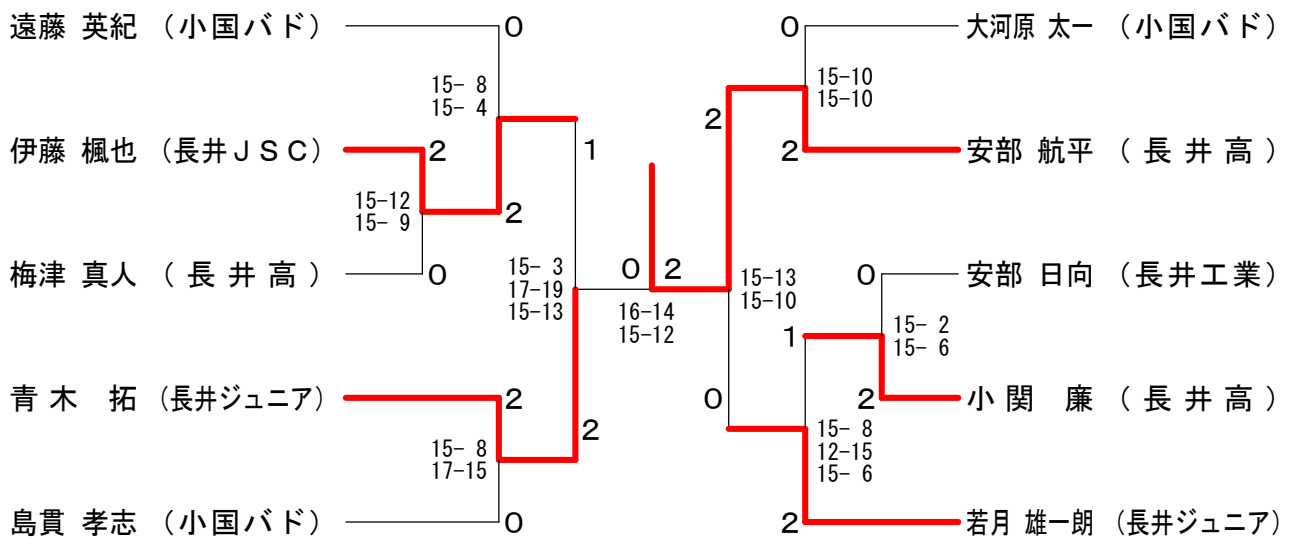

第32回長井市民バドミントン大会

平成26年5月4日 長井総合体育館

男子シングルス2部

男子シングルス3部