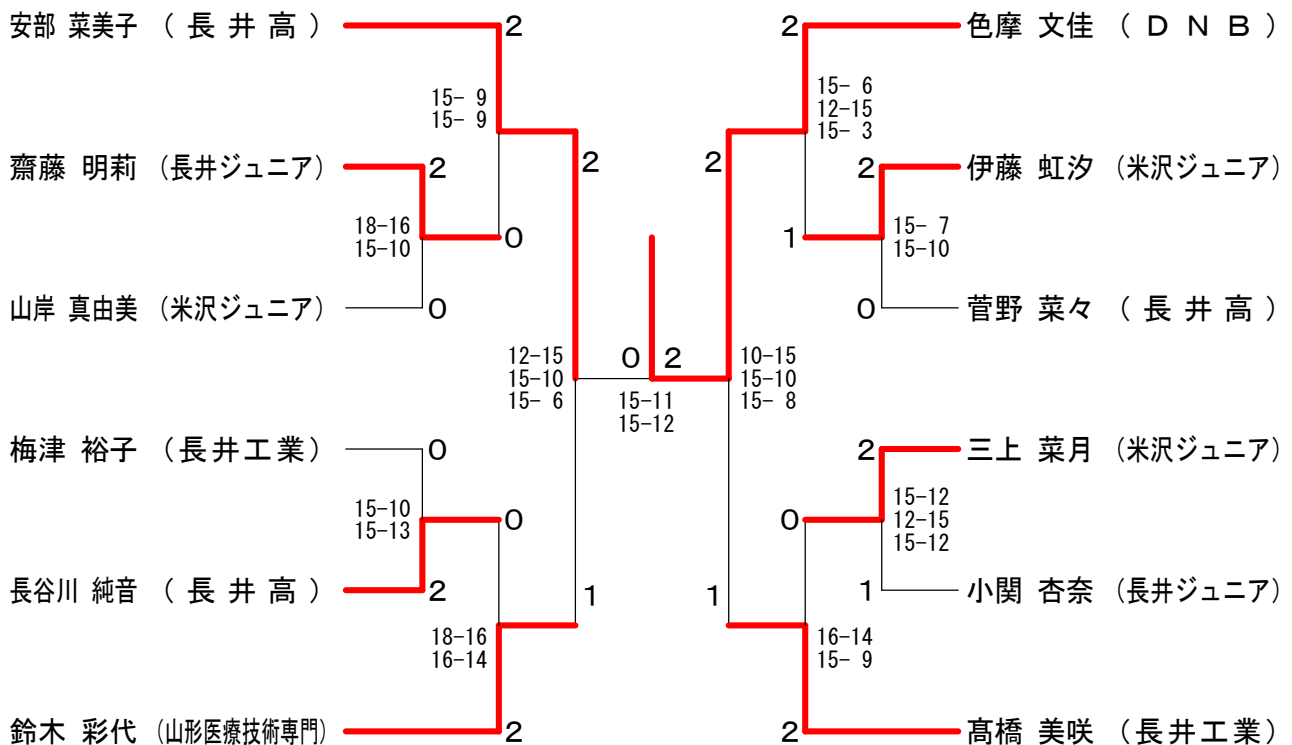

女子ダブルス3部 決勝トーナメント

第32回長井市民バドミントン大会

平成26年5月4日 長井総合体育館

男子シングルス1部

女子シングルス1部

第32回長井市民バドミントン大会

平成26年5月4日 長井総合体育館

男子シングルス2部