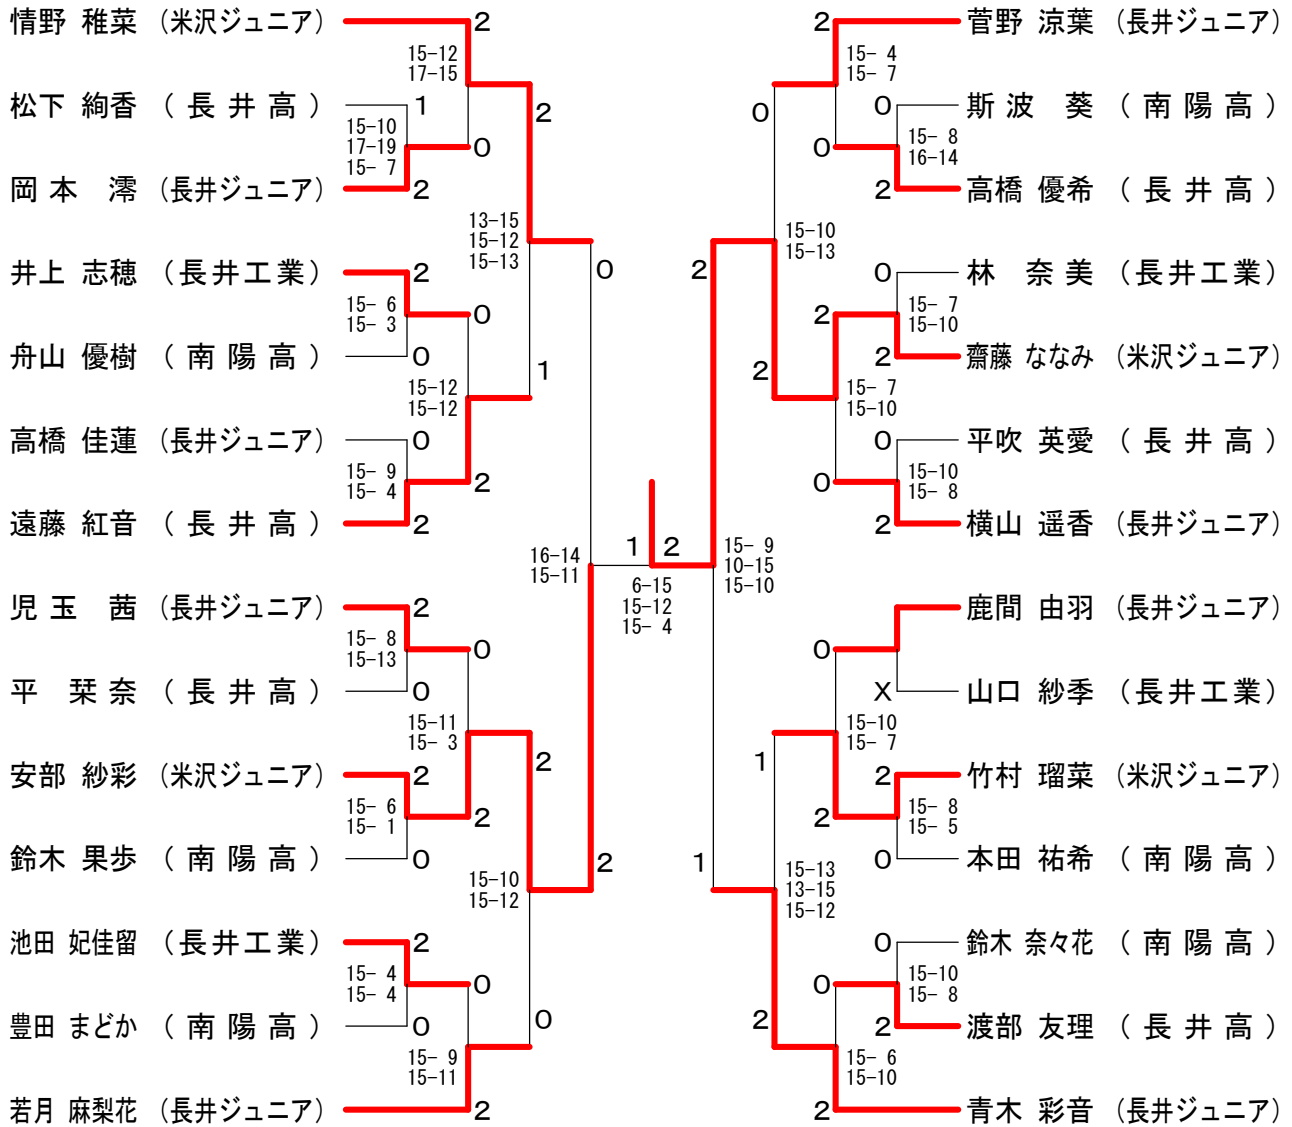

第32回長井市民バドミントン大会

平成26年5月4日 長井総合体育館

女子シングルス2部