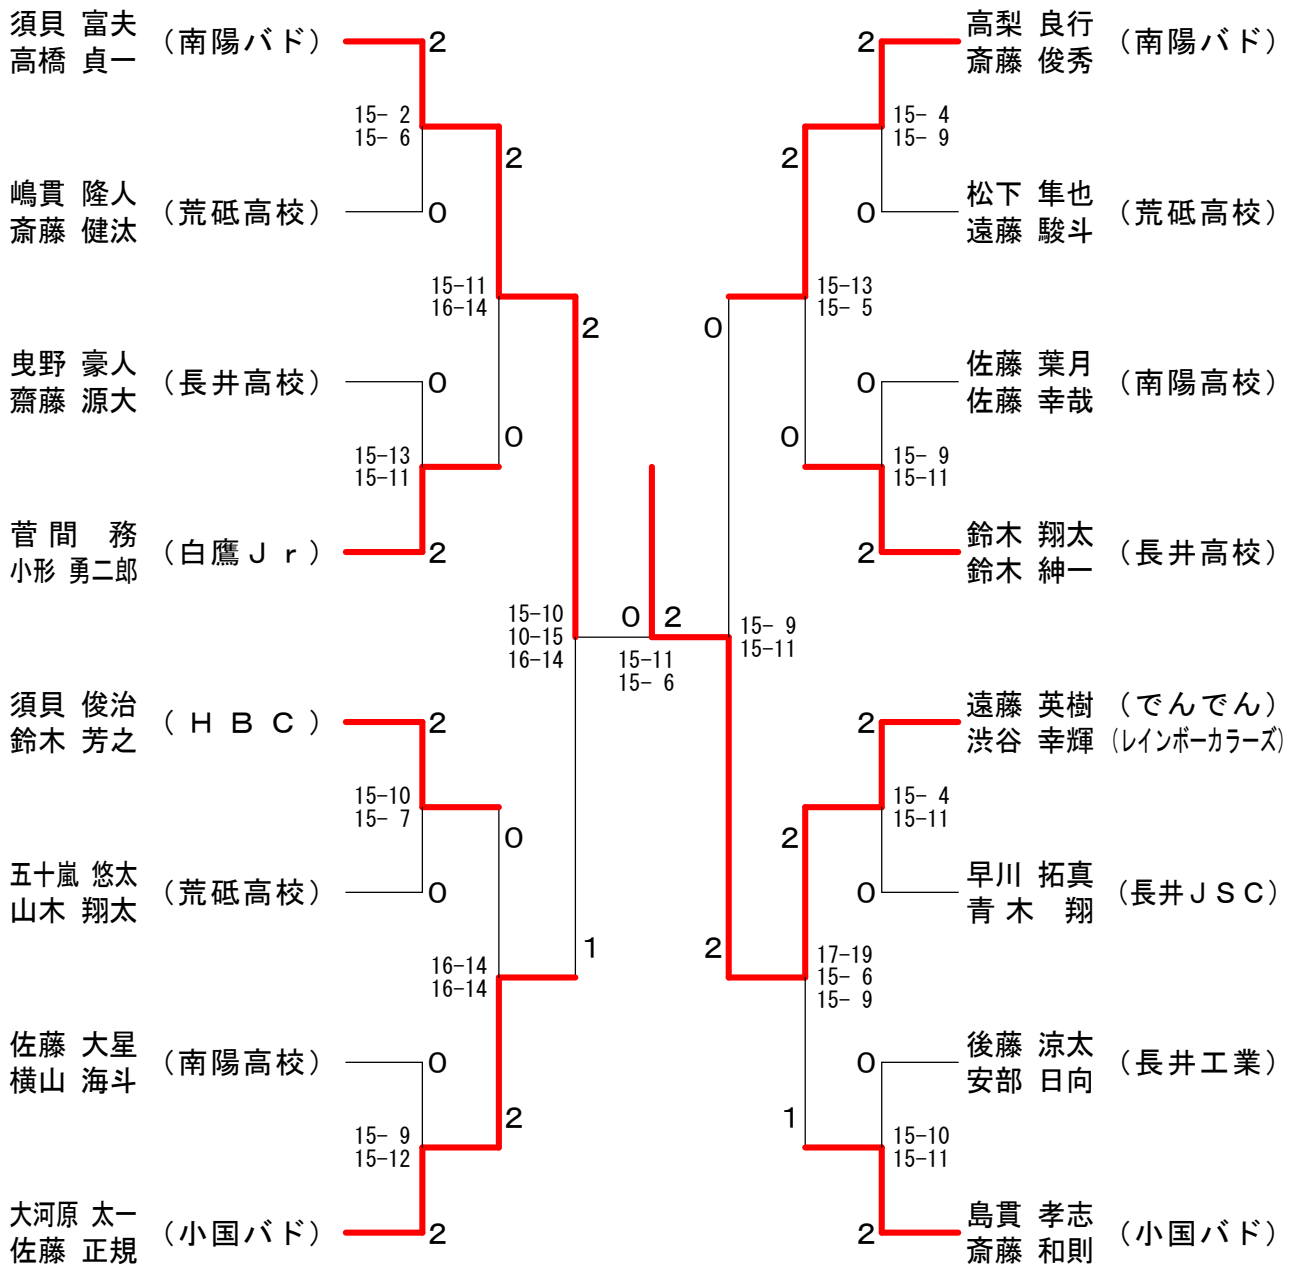

第30回西置賜地区バドミントン大会

平成26年12月13日 長井総合体育館

男子ダブルス3部 決勝トーナメント

女子ダブルス1部	菅野	高橋	遠藤	情野	勝敗	順位
安部 菜美子 (長井高校) 菅野 菜々 (長井高校)	○	○	○	○	M 3-0 G 6-0 P 126-79	1
高橋 美咲 (長井工業) 荒川 ゆうら (長井工業OB)	×	○	○	×	M 1-2 G 2-4 P 100-110	3
遠藤 紅音 (長井高校) 長谷川 純音	×	×	○	×	M 0-3 G 0-6 P 79-126	4
情野 稚菜 (米沢ジュニア) 竹村 瑠菜	×	○	○	○	M 2-1 G 4-2 P 113-103	2