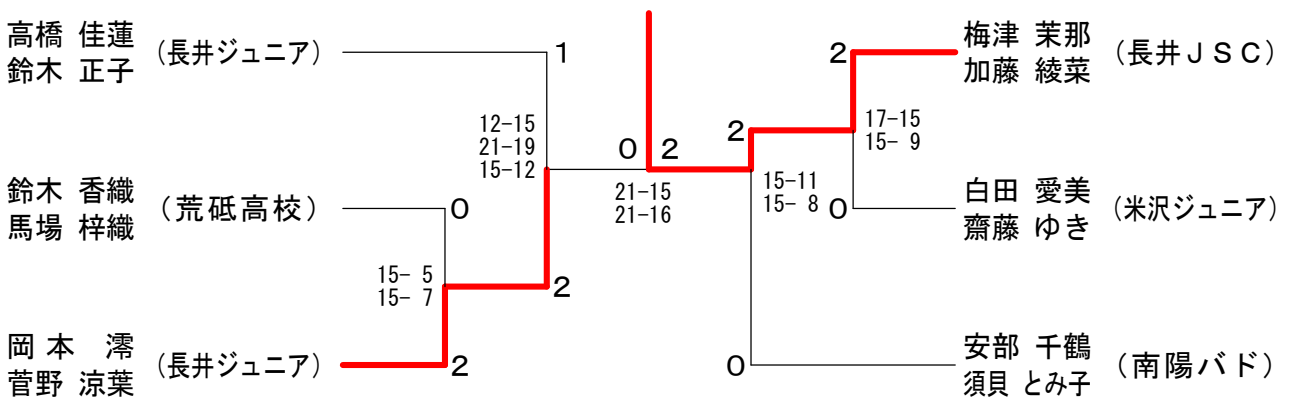

第30回西置賜地区バドミントン大会

平成26年12月13日 長井総合体育館

女子ダブルス2部 A ブロツク	高橋 佳蓮 鈴木 正子 (長井ジュニア)	高 鈴 橋 木 白 齋 藤 愛 美 田 藤 愛 美 小 安 達 玲 希 林 達 愛 羅 後 藤 千 晴 藤 部 加 奈 子	白 齋 藤 愛 美 田 藤 愛 美 小 安 達 玲 希 林 達 愛 羅 後 藤 千 晴 藤 部 加 奈 子	田 藤 愛 美 小 安 達 玲 希 林 達 愛 羅 後 藤 千 晴 藤 部 加 奈 子	小 安 達 玲 希 林 達 愛 羅 後 藤 千 晴 藤 部 加 奈 子	林 達 愛 羅 後 藤 千 晴 藤 部 加 奈 子	後 藤 千 晴 藤 部 加 奈 子	勝 敗	順位
高橋 佳蓮 (長井ジュニア)	○	○	○	○	○	○	M 3-0 G 6-0 P 90-43	1	
白田 愛美 (米沢ジュニア)	×	○	○	○	○	○	M 2-1 G 4-2 P 83-53	2	
小林 玲希 (荒砥高校)	×	×	×	×	×	×	M 0-3 G 0-6 P 34-90	4	
後藤 千晴 (南陽高校)	×	×	○	○	○	○	M 1-2 G 2-4 P 58-79	3	

女子ダブルス2部 B ブロツク	保科 友美 榎原 春佳 (でんでん)	榎 科 原 友 美 樋 口 悠 香 竹 田 智 美 岡 本 滯 葉 菅 野 涼 菜 梅 津 茉 那 加 藤 綾 菜	樋 口 悠 香 竹 田 智 美 岡 本 滯 葉 菅 野 涼 菜 梅 津 茉 那 加 藤 綾 菜	岡 本 滯 葉 菅 野 涼 菜 梅 津 茉 那 加 藤 綾 菜	梅 津 茉 那 加 藤 綾 菜	津 藤 加 藤 綾 菜	勝 敗	順位
保科 友美 (でんでん)	○	×	×	×	×	M 1-2 G 2-4 P 67-80	3	
樋口 悠香 (荒砥高校)	×	○	○	○	○	M 0-3 G 0-6 P 50-90	4	
岡本 滯葉 (長井ジュニア)	○	○	○	○	○	M 2-1 G 4-2 P 83-65	2	
梅津 茉那 (長井JSC)	○	○	○	○	○	M 3-0 G 6-0 P 90-55	1	

女子ダブルス2部 C ブロツク	安部 千鶴 須貝 とみ子 (南陽バド)	安 須 貝 と み 子 鈴 木 香 織 馬 場 梓 織 原 雅 遠 藤 彩 希	鈴 木 香 織 馬 場 梓 織 原 雅 遠 藤 彩 希	木 場 梓 織 原 雅 遠 藤 彩 希	遠 藤 彩 希	勝 敗	順位
安部 千鶴 (南陽バド)	○	○	○	○	○	M 2-0 G 4-0 P 60-14	1
鈴木 香織 (荒砥高校)	×	○	○	○	○	M 1-1 G 2-3 P 55-69	2
原 雅 (米沢ジュニア)	×	×	×	×	×	M 0-2 G 1-4 P 39-71	3
遠藤 彩希 (小国バド)	×	×	×	×	×		

女子ダブルス2部 決勝トーナメント