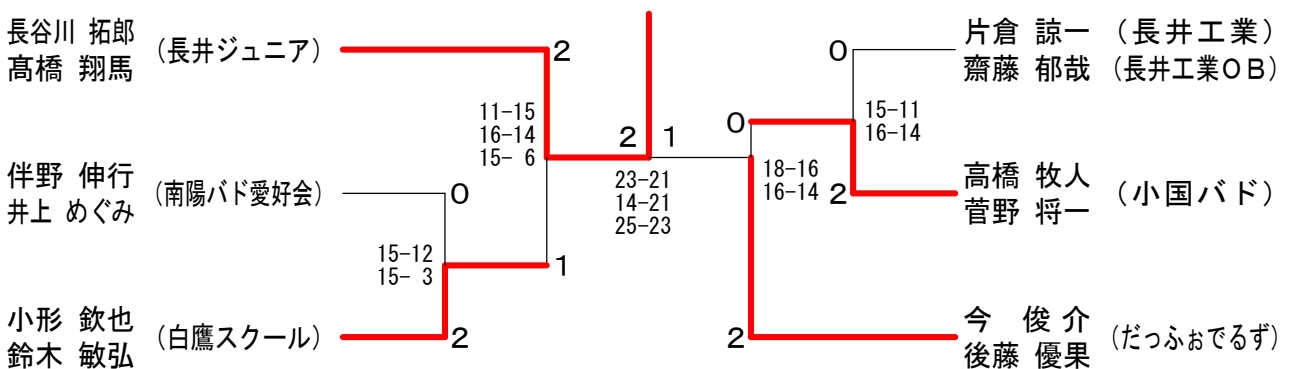

第30回西置賜地区バドミントン大会

平成26年12月13日 長井総合体育館

男子ダブルス2部 Aブロック	渡梅	辺津	高菅	橋野	長谷川	小関	勝敗	順位
渡辺 佳則 (玉ちゃんズ) 梅津 知己			x 13-15 12-15		x 12-15 11-15	o 15-8 15-12	M 1-2 G 2-4 P 78-80	3
高橋 牧人 (小国バド) 菅野 将一	o 15-13 15-12				x 12-15 15-11 9-15	o 15-12 15-11	M 2-1 G 5-2 P 96-89	2
長谷川 拓郎 (長井ジュニア) 高橋 翔馬	o 15-12 15-11		o 15-12 11-15 15-9			o 15-8 15-12	M 3-0 G 6-1 P 101-79	1
小関 廉 (長井高校) 菊地 楓弥	x 8-15 12-15		x 12-15 11-15		x 8-15 12-15		M 0-3 G 0-6 P 63-90	4

男子ダブルス2部 Bブロック	伴野	片倉	伊藤	藤木	梅津	勝敗	順位
伴野 伸行 (南陽バド愛好会) 井上 めぐみ		x 11-15 4-15	o 15-11 15-9		o 15-8 15-6	M 2-1 G 4-2 P 75-64	2
片倉 諒一 (長井工業) 齋藤 郁哉 (長井工業OB)	o 15-11 15-4		o 15-10 15-8		o 15-9 15-7	M 3-0 G 6-0 P 90-49	1
伊藤 楓也 (長井JSC) 鈴木 一則 (長井ジュニア)	x 11-15 9-15	x 10-15 8-15			o 15-7 15-13	M 1-2 G 2-4 P 68-80	3
梅津 真人 (長井高校) 小池 直道	x 8-15 6-15	x 9-15 7-15	x 7-15 13-15			M 0-3 G 0-6 P 50-90	4

男子ダブルス2部 Cブロック	小形	今後	三上	若月	勝敗	順位
小形 欽也 (白鷹スクール) 鈴木 敏弘		x 11-15 6-15	o 15-7 15-11	o 15-13 16-14	M 2-1 G 4-2 P 78-75	2
今後 俊介 (だっふおでるず) 後藤 優果	o 15-11 15-6		o 15-8 15-12	o 15-9 15-6	M 3-0 G 6-0 P 90-52	1
三上 清勝 (米沢ジュニア) 牛澤 直樹 (長井JSC)	x 7-15 11-15	x 8-15 12-15		o 15-11 14-16 15-11	M 1-2 G 2-5 P 82-98	3
若月 雄一郎 (長井ジュニア) 青木 拓	x 13-15 14-16	x 9-15 6-15	x 11-15 16-14 11-15		M 0-3 G 1-6 P 80-105	4

男子ダブルス2部 決勝トーナメント