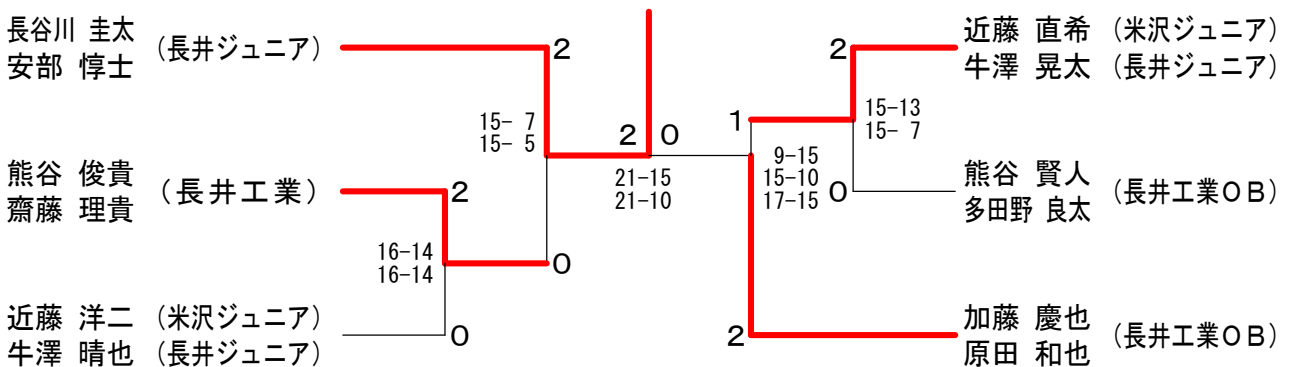

第30回西置賜地区バドミントン大会

平成26年12月13日 長井総合体育館

男子ダブルス1部 A ブロック	長谷川 圭太 安部 惇士 (長井ジュニア)	新井 優太 西村 惇 (東北芸工大)	小松 悠也 安部 義基 (長井工業)	熊谷 賢人 多田野 良太 (長井工業OB)	勝 敗	順位
	○				M 3-0 G 6-0 P 95-67	1
	×				M 1-2 G 3-5 P 90-107	3
	×	×			M 0-3 G 1-6 P 77-96	4
	×	○			M 2-1 G 4-3 P 101-93	2

男子ダブルス1部 B ブロック	飯澤 大介 鈴木 大樹 (長井工業OB)	那須 洋平 山達 達郎 (だっふおでるず)	近藤 直希 牛澤 晃太 (米沢ジュニア)	熊谷 俊貴 齋藤 理貴 (長井工業)	勝 敗	順位
					M 1-2 G 3-5 P 102-111	3
	×				M 0-3 G 1-6 P 79-104	4
	○				M 3-0 G 6-1 P 102-77	1
	○				M 2-1 G 4-2 P 80-71	2

男子ダブルス1部 C ブロック	加藤 慶也 原田 和也 (長井工業OB)	近藤 洋二 牛澤 晴也 (米沢ジュニア)	齋藤 涼 安部 航平 (長井高校)	布施 智啓 荒川 一穂 (長井工業OB)	勝 敗	順位
					M 3-0 G 6-1 P 104-92	1
	×				M 2-1 G 5-3 P 115-108	2
	×	×			M 1-2 G 2-5 P 88-101	3
	×	×			M 0-3 G 2-6 P 109-115	4

男子ダブルス1部 決勝トーナメント