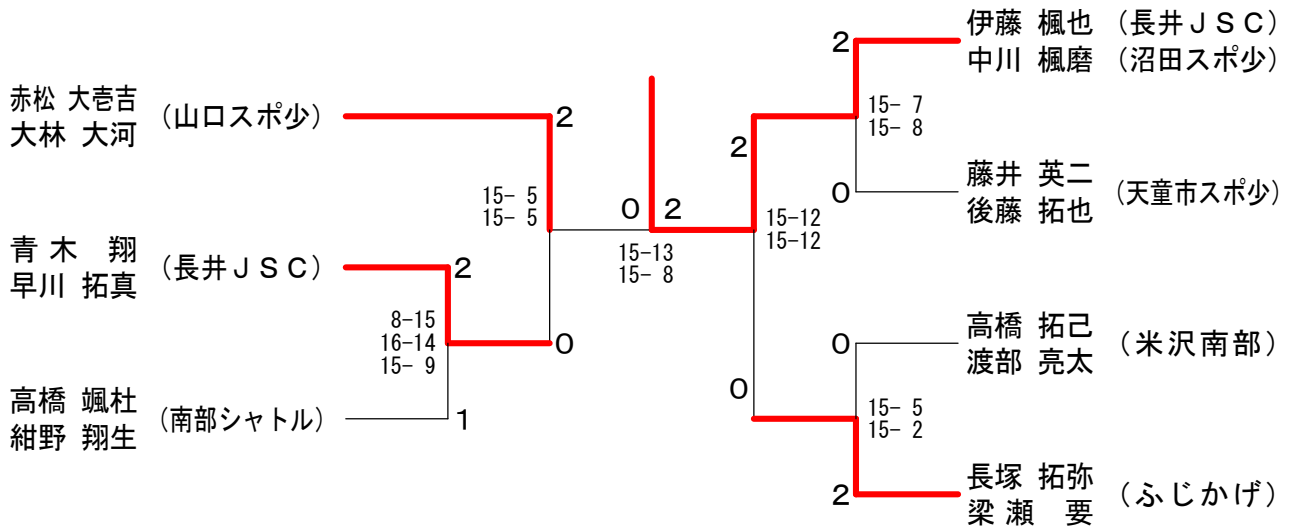

第30回西置賜地区小学生バドミントン大会

平成27年1月18日 長井総合体育館

6年生以下男子ダブルス