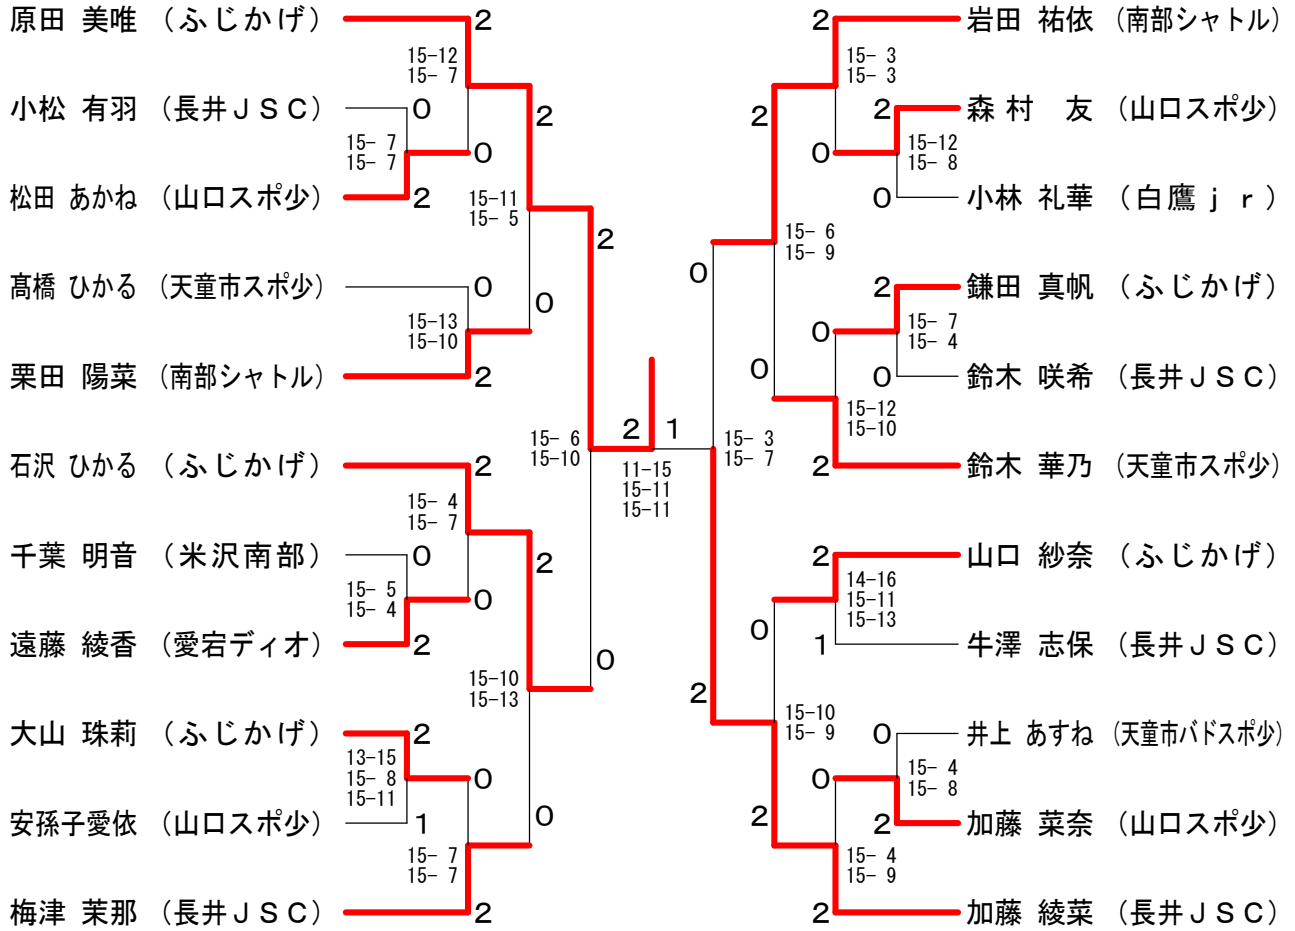

第30回西置賜地区小学生バドミントン大会

平成27年1月18日 長井総合体育館

6年生以下女子シングルス