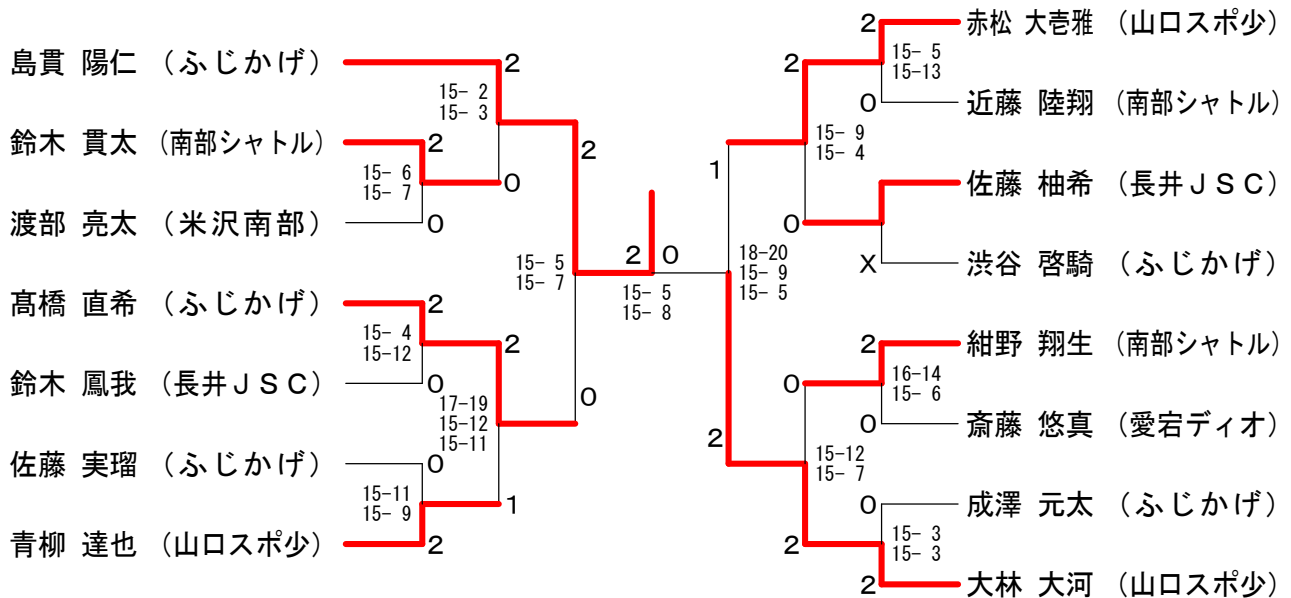

5年生以下男子シングルス