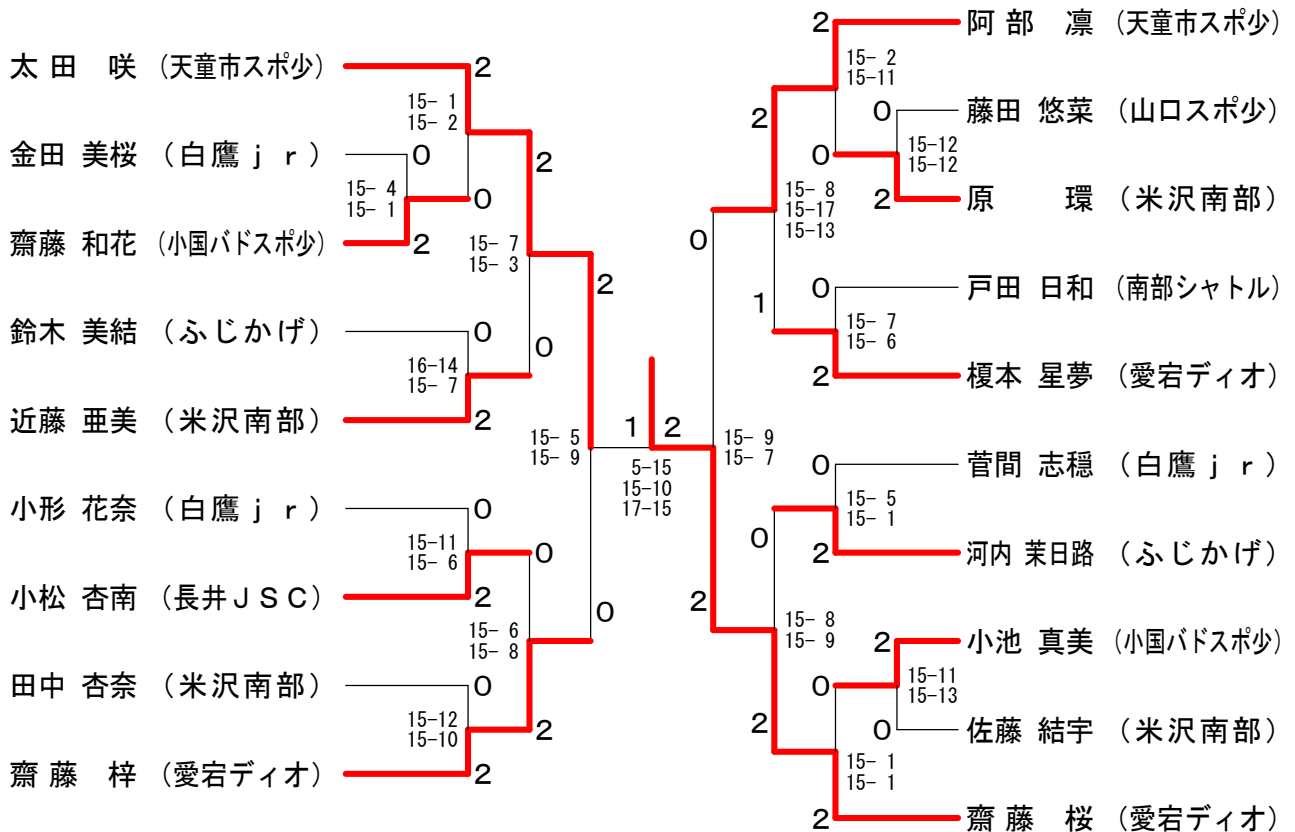

5年生以下女子シングルス