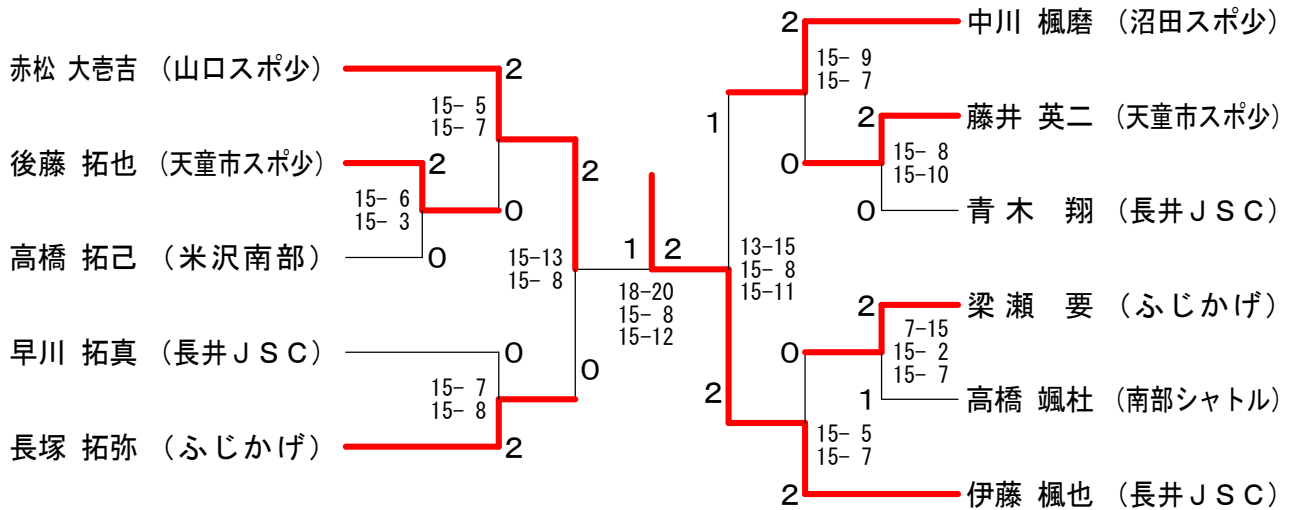

# 第30回西置賜地区小学生バドミントン大会

平成27年1月18日 長井総合体育館

## 6年生以下男子シングルス