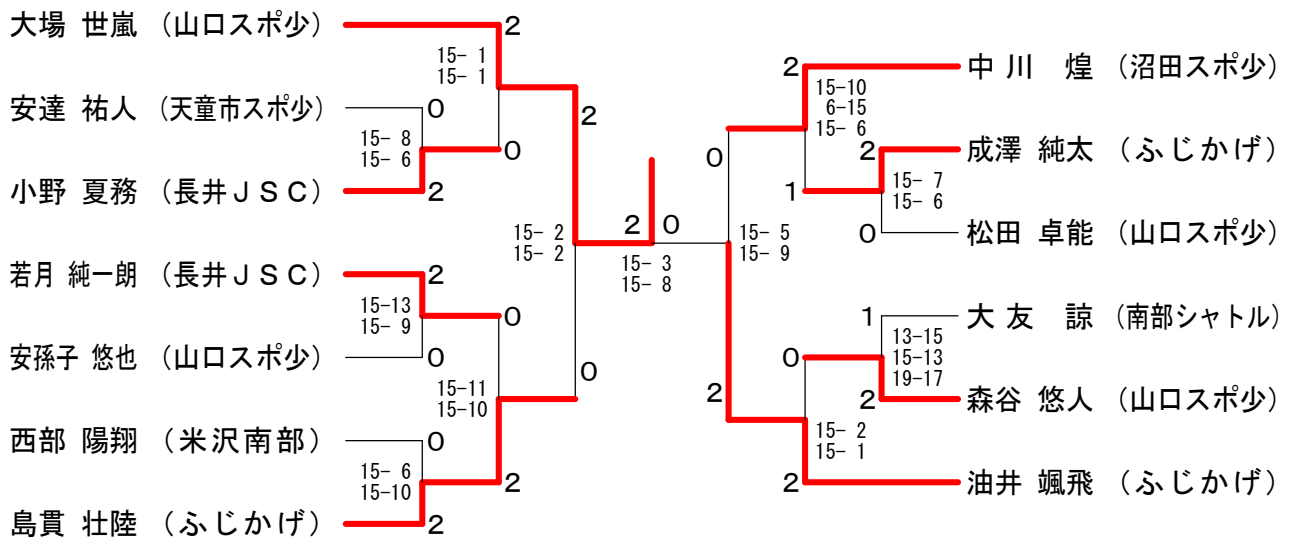

4年生以下男子シングルス