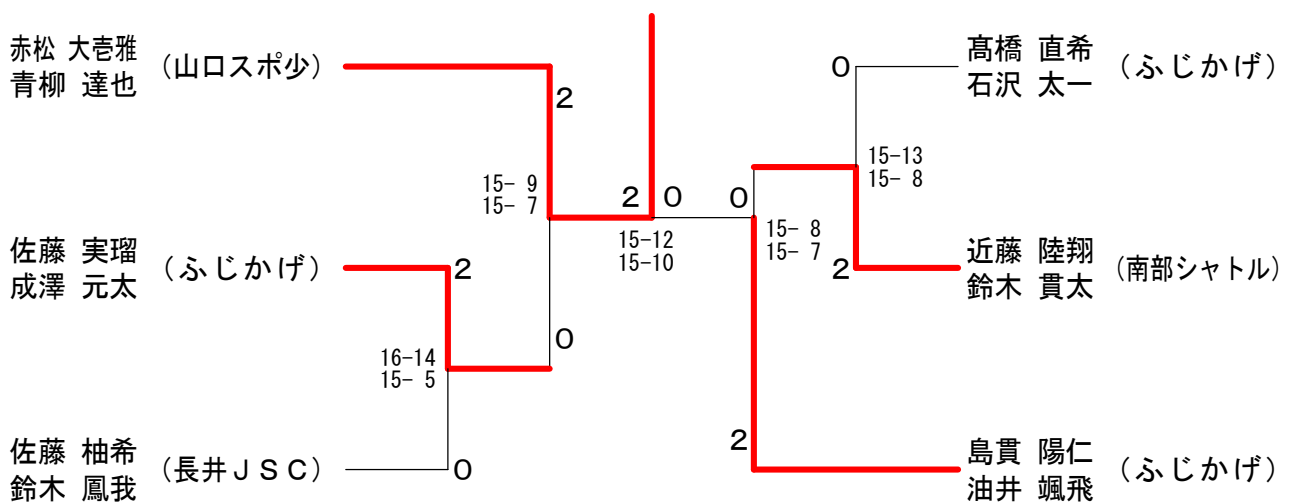

5年生以下男子ダブルス