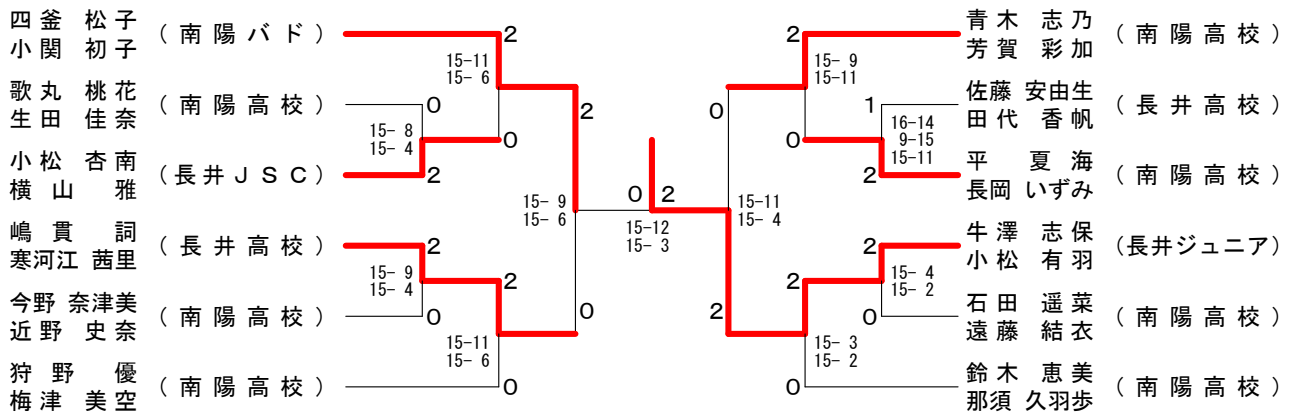

女子ダブルス3部

小学生女子ダブルス	小 横 山	松 山 齋 藤	齋 藤 齋 藤	梅 津 四 釜	勝 敗	順 位
小松 杏南 (長井JSC) 横山 雅 (長井JSC)		○ 15-7 15-3		○ 15-2 15-1	M 2-0 G 4-0 P 60-13	1
齋藤 和花 (小国バドスポ少) 齋藤 梨甫 (小国バドスポ少)	x 7-15 3-15			○ 15-4 15-7	M 1-1 G 2-2 P 40-41	2
梅津 さよ (長井JSC) 四釜 果菜 (長井JSC)	x 2-15 1-15	x 4-15 7-15			M 0-2 G 0-4 P 14-60	3