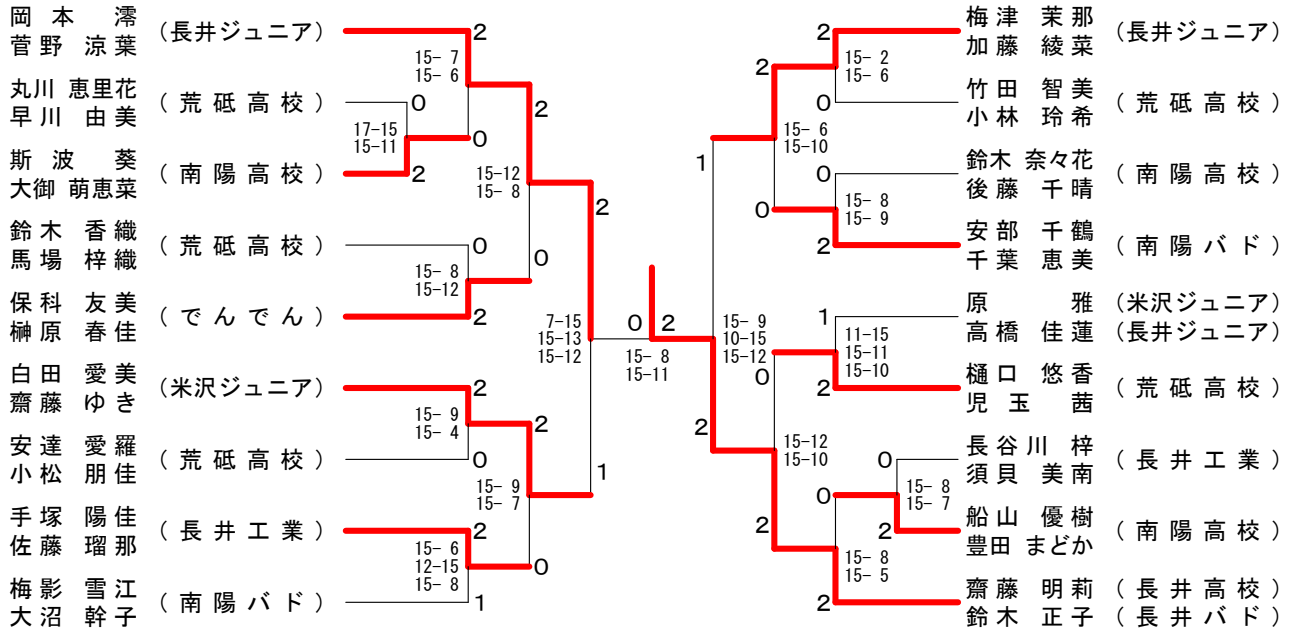

女子ダブルス1部

女子ダブルス2部

女子ダブルス3部

小学生女子ダブルス	小 横 山	松 山 齋 藤	齋 藤 齋 藤	梅 津 四 釜	勝 敗	順 位
小松 杏南 (長井JSC) 横山 雅 (長井JSC)		○ 15-7 15-3		○ 15-2 15-1	M 2-0 G 4-0 P 60-13	1
齋藤 和花 (小国バドスポ少) 齋藤 梨甫 (小国バドスポ少)	x 7-15 3-15			○ 15-4 15-7	M 1-1 G 2-2 P 40-41	2
梅津 さよ (長井JSC) 四釜 果菜 (長井JSC)	x 2-15 1-15	x 4-15 7-15			M 0-2 G 0-4 P 14-60	3