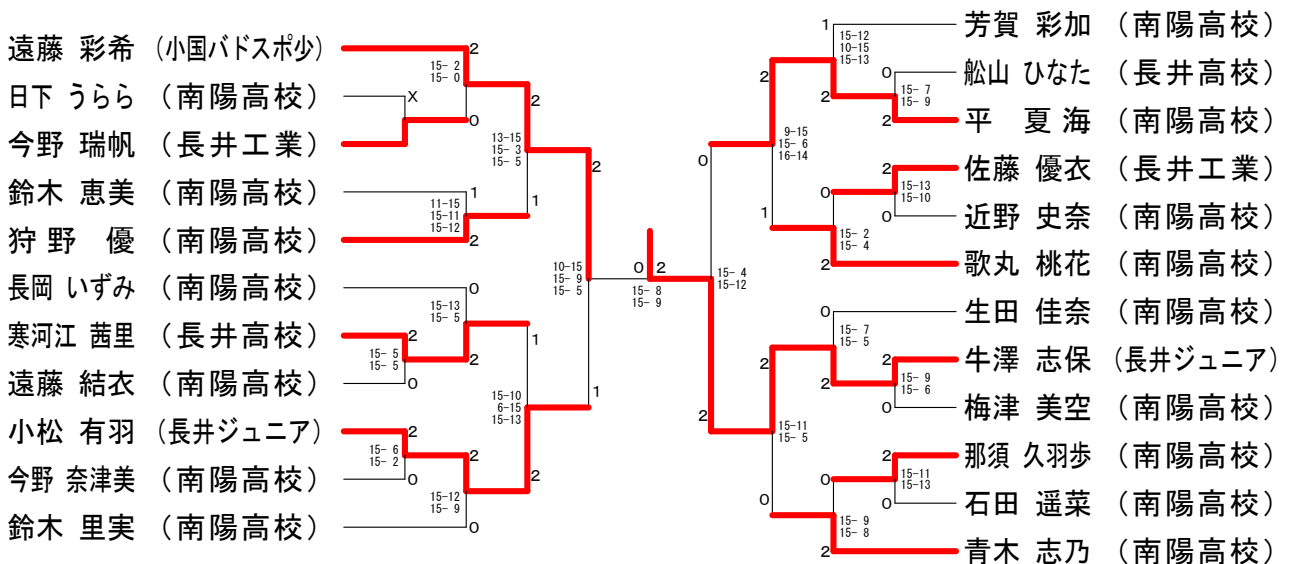

女子シングルス1部

女子シングルス2部

女子シングルス3部

小学生女子シングルス