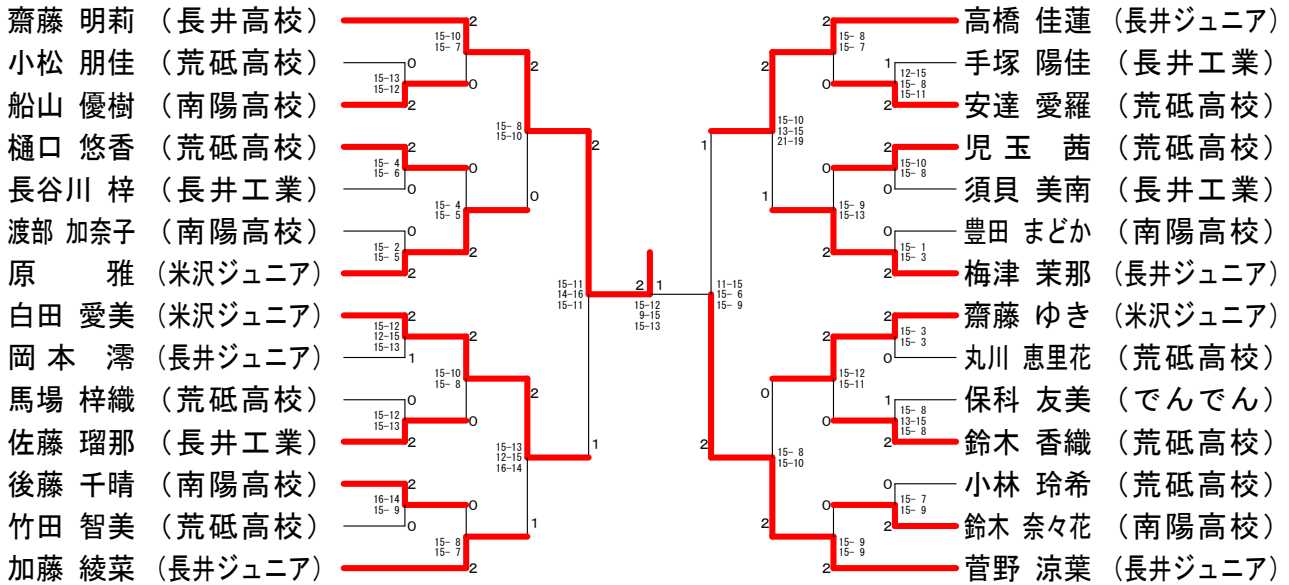

女子シングルス1部

女子シングルス2部

女子シングルス3部

小学生女子シングルス