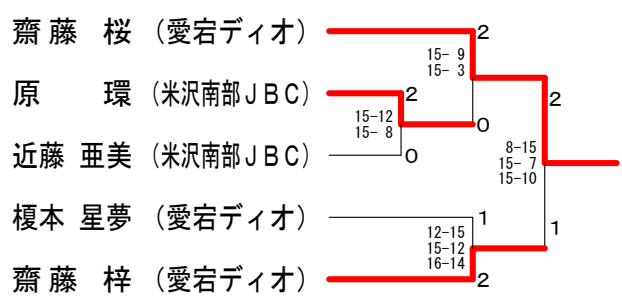

6年生以下女子シングルス 決勝トーナメント