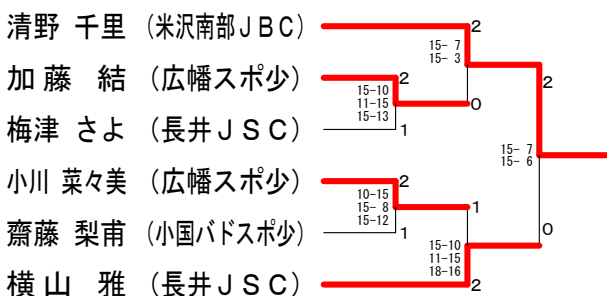

第31回置賜小学生バドミントン大会

平成27年11月1日 長井市総合体育館

5年生以下女子シングルス Aブロック	清野	齋藤	横山	菅間	勝敗	順位
清野 千里 (米沢南部JBC)	○	○	○	M 3-0 G 6-0 P 90-33	1	
齋藤 梨甫 (小国バドスポ少)	x	○	○	M 2-1 G 4-2 P 74-52	2	
横山 愛 (長井JSC)	x	x	○	M 0-3 G 0-6 P 39-90	4	
菅間 楓穂 (白鷹Jr)	x	x	○	M 1-2 G 2-4 P 56-84	3	

5年生以下女子シングルス Bブロック	横山	加藤	菊池	瀬齊	勝敗	順位
横山 雅 (長井JSC)	○	○	○	M 3-0 G 6-0 P 90-31	1	
加藤 結 (広幡スポ少)	x	○	○	M 2-1 G 4-2 P 79-60	2	
菊池 彩衣来 (白鷹Jr)	x	x	○	M 0-3 G 0-6 P 37-90	4	
瀬齊 さくら (小国バドスポ少)	x	x	○	M 1-2 G 2-4 P 54-79	3	

5年生以下女子シングルス Cブロック	小川	四釜	梅津	勝敗	順位
小川 菜々美 (広幡スポ少)	○	○	M 2-0 G 4-0 P 60-14	1	
四釜 果菜 (長井JSC)	x	○	M 1-1 G 2-3 P 53-54	2	
梅津 桃華 (白鷹Jr)	x	x	M 0-2 G 1-4 P 28-73	3	

5年生以下女子シングルス Dブロック	梅津	本間	森	勝敗	順位
梅津 さよ (長井JSC)	○	○	M 2-0 G 4-1 P 73-39	1	
本間 優華 (広幡スポ少)	x	○	M 1-1 G 3-2 P 62-58	2	
森 愛和 (小国バドスポ少)	x	x	M 0-2 G 0-4 P 22-60	3	

6年生以下女子シングルス Aブロック	齋藤	原	村越	小池	勝敗	順位
齋藤 桜 (愛宕ディオ)	○	○	○	M 3-0 G 6-0 P 90-22	1	
原 環 (米沢南部JBC)	x	○	○	M 2-1 G 4-2 P 76-46	2	
村越 梨央 (広幡スポ少)	x	x	○	M 1-2 G 2-4 P 46-70	3	
小池 真美 (小国バドスポ少)	x	x	x	M 0-3 G 0-6 P 16-90	4	

6年生以下女子シングルス Bブロック	齋藤	田中	齋藤	勝敗	順位
齋藤 梓 (愛宕ディオ)	○	○	M 2-0 G 4-1 P 73-36	1	
田中 杏奈 (米沢南部JBC)	x	○	M 1-1 G 3-2 P 62-49	2	
齋藤 和花 (小国バドスポ少)	x	x	M 0-2 G 0-4 P 10-60	3	

6年生以下女子シングルス Cブロック	榎本	石塚	佐藤	勝敗	順位
榎本 星夢 (愛宕ディオ)	○	○	M 2-0 G 4-0 P 60-21	1	
石塚 愛 (小国バドスポ少)	x	x	M 0-2 G 1-4 P 42-68	3	
佐藤 結宇 (米沢南部JBC)	x	○	M 1-1 G 2-3 P 50-63	2	

6年生以下女子シングルス Dブロック	小松	近藤	宍戸	勝敗	順位
小松 杏南 (長井JSC)	x	x	M 0-2 G 1-4 P 51-70	3	
近藤 亜美 (米沢南部JBC)	○	○	M 2-0 G 4-0 P 63-39	1	
宍戸 愛果 (広幡スポ少)	○	x	M 1-1 G 2-3 P 62-67	2	

5年生以下女子シングルス 決勝トーナメント