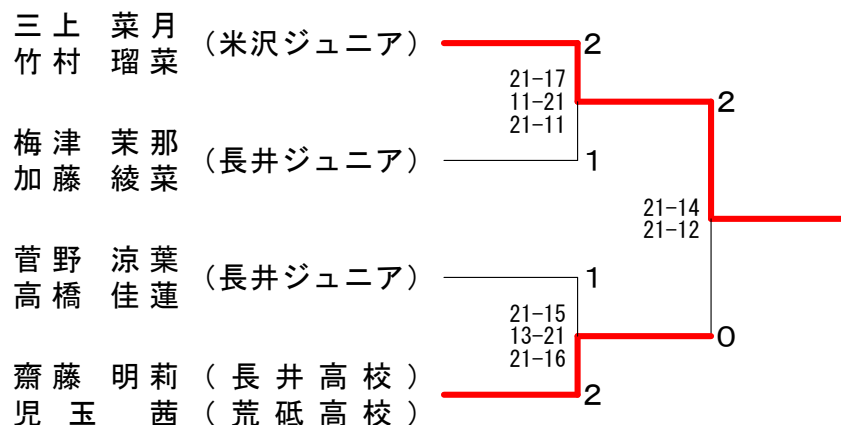

女子ダブルス1部 A ブロック	三上 菜月 竹村 瑠菜 (米沢ジュニア)	菅野 涼葉 高橋 佳蓮 (長井ジュニア)	白田 齋藤 愛美 ゆき (米沢ジュニア)	勝敗	順位
		○ 21-19 21-17	○ 21-11 21-14	M 2-0 G 4-0 P 84-61	1
	× 19-21 17-21		○ 24-22 21-14	M 1-1 G 2-2 P 81-78	2
	× 11-21 14-21	× 22-24 14-21		M 0-2 G 0-4 P 61-87	3

女子ダブルス1部 B ブロック	清野 育子 原 雅 (米沢ジュニア)	齋藤 明莉 児玉 茜 (長井高校)	梅津 茉那 加藤 綾菜 (長井ジュニア)	勝敗	順位
		× 21-16 15-21 16-21	× 20-22 18-21	M 0-2 G 1-4 P 90-101	3
	○ 16-21 21-15 21-16		○ 21-17 21-10	M 2-0 G 4-1 P 100-79	1
	○ 22-20 21-18	× 17-21 10-21		M 1-1 G 2-2 P 70-80	2

女子ダブルス1部 決勝トーナメント