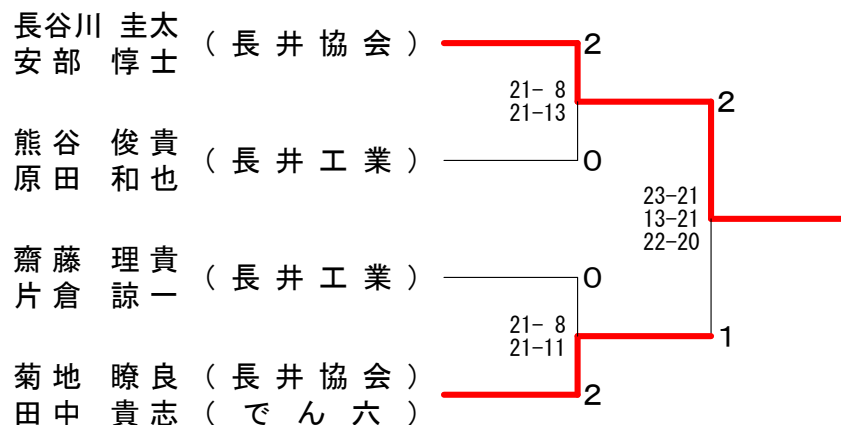

男子ダブルス1部 Aブロック	長谷川 安部	齋藤 片倉	藤倉 菊鈴	地木	勝敗	順位
長谷川 圭太 (長井協会) 安部 惇士		○ 21-10 22-20	○ 21- 4 21-17		M 2-0 G 4-0 P 85-51	1
齋藤 理貴 (長井工業) 片倉 諒一	× 10-21 20-22		○ 21-12 21-10		M 1-1 G 2-2 P 72-65	2
菊地 楓弥 (長井高校) 鈴木 翔太	× 4-21 17-21	× 12-21 10-21			M 0-2 G 0-4 P 43-84	3

男子ダブルス1部 Bブロック	熊谷 原田	菊地 田中	高橋 若月	勝敗	順位
熊谷 俊貴 (長井工業) 原田 和也		× 16-21 13-21	○ 21-14 21-11	M 1-1 G 2-2 P 71-67	2
菊地 瞭良 (長井協会) 田中 貴志 (でん六)	○ 21-16 21-13		○ 21- 7 21- 8	M 2-0 G 4-0 P 84-44	1
高橋 翔馬 (長井ジュニア) 若月 雄一郎	× 14-21 11-21	× 7-21 8-21		M 0-2 G 0-4 P 40-84	3

男子ダブルス1部 決勝トーナメント