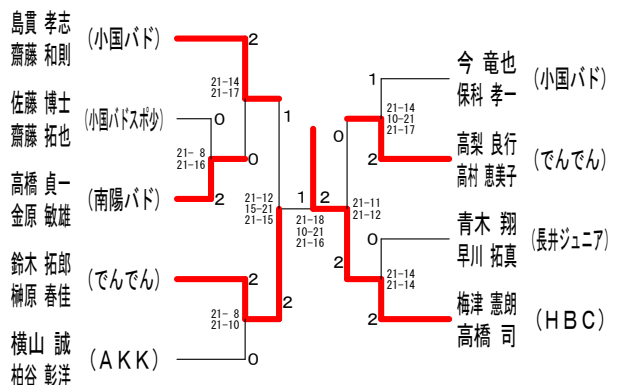

男子ダブルス3部 Bブロック	高 橋 鈴 木 土 屋 金 原 加 藤 横 山	勝 敗	順 位	
高 橋 貞一 (南陽バド) 金 原 敏雄	○ 17-21 21-13 21-10	○ 21-7 21-8	M 2-0 G 4-1 P 101-59	1
鈴 木 雅也 (長井工業) 加 藤 慶吾	×	○ 21-10 21-13	M 1-1 G 3-2 P 86-82	2
土 屋 航輝 (南陽高校) 横 山 瑠夏	×	×	M 0-2 G 0-4 P 38-84	3

男子ダブルス3部 Cブロック	鈴 木 橋 本 大 小 場 榎 原 龍 野	勝 敗	順 位	
鈴 木 拓郎 (でんでん) 榎 原 春佳	○ 21-6 21-13	○ 21-6 21-5	M 2-0 G 4-0 P 84-30	1
橋 本 涉 (長井高校) 龍 智也	×	○ 21-19 21-7	M 1-1 G 2-2 P 61-68	2
大 場 圭吾 (南陽高校) 小 野 雅弥	×	×	M 0-2 G 0-4 P 37-84	3

男子ダブルス3部 Dブロック	横 山 川 井 色 摩 柏 谷 大 滝 工 藤	勝 敗	順 位	
横 山 誠 (AKK) 柏 谷 彰洋	○ 21-6 18-21 21-17	○ 21-17 21-12	M 2-0 G 4-1 P 102-73	1
川 井 大貴 (荒砥高校) 大 滝 諒	×	○ 30-28 21-13	M 1-1 G 3-2 P 95-101	2
色 摩 拓海 (南陽高校) 工 藤 滉大	×	×	M 0-2 G 0-4 P 70-93	3

男子ダブルス3部 Eブロック	今 庄 司 手 塚 保 科 山 口 小 関	勝 敗	順 位	
今 竜也 (小国バド) 保 科 孝一	○ 21-17 21-10	○ 21-7 21-5	M 2-0 G 4-0 P 84-39	1
庄 司 史玖 (南陽高校) 山 口 優輝	×	○ 21-19 21-3	M 1-1 G 2-2 P 69-64	2
手 塚 偉 (長井工業) 小 関 玲哉	×	×	M 0-2 G 0-4 P 34-84	3

男子ダブルス3部 Fブロック	高 梨 鈴 木 安 部 高 村 平 土 屋	勝 敗	順 位	
高 梨 良行 (でんでん) 高 村 恵美子	○ 21-16 21-10	○ 21-11 21-19	M 2-0 G 4-0 P 84-56	1
鈴 木 秀人 (長井工業) 平 杜夢	×	○ 11-21 21-19 21-7	M 1-1 G 2-3 P 79-89	2
安 部 空 (荒砥高校) 土 屋 秀尚	×	×	M 0-2 G 1-4 P 77-95	3

男子ダブルス3部 Gブロック	佐 藤 梅 津 山 川 佐 藤 齋 藤 高 橋 加 藤 鈴 木	勝 敗	順 位		
佐 藤 博士 (小国バドスポ少) 齋 藤 拓也	×	○ 21-14 23-21	×	M 1-2 G 3-4 P 121-133	2
梅 津 憲朗 (HBC) 高 橋 司	○ 21-7 21-14	○ 21-8 21-13	○ 21-11 21-12	M 3-0 G 6-0 P 126-65	1
山 川 喜輝 (長井高校) 加 藤 岳斗	×	×	○ 21-14 21-18	M 1-2 G 2-4 P 98-118	3
佐 藤 柚希 (長井JSC) 鈴 木 鳳我	○ 14-21 21-17 21-18	×	×	M 1-2 G 2-5 P 111-140	4

男子ダブルス3部 決勝トーナメント