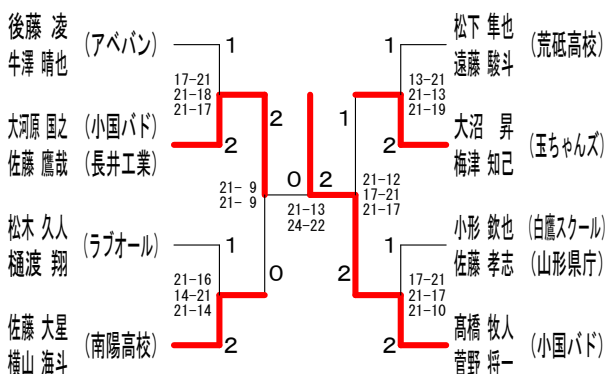

第31回西置賜地区バドミントン大会

平成27年12月12日 長井総合体育館

男子ダブルス2部 Aブロック	小佐	形藤	後牛	藤澤	川山	崎田	伊高	藤橋	勝敗	順位
小形 欽也 (白鷹スクール) 佐藤 孝志 (山形県庁)			×	○	○	○	○	○	M 2-1 G 5-2 P 146-105	2
後藤 凌 (アベバン) 牛澤 晴也	○				○	○	○	○	M 3-0 G 6-2 P 160-136	1
川崎 颯 (南陽高校) 山田 倫生	×	×					×	×	M 0-3 G 2-6 P 115-158	4
伊藤 健伸 (長井高校) 高橋 龍聖	×	×	×	○	○	○	○	○	M 1-2 G 2-5 P 111-133	3

男子ダブルス2部 Bブロック	大河原	五十嵐	安部	部藤	勝敗	順位
大河原 国之 (小国バド) 佐藤 鷹哉 (長井工業)		○	○	○	M 2-0 G 4-1 P 103-75	1
五十嵐 悠太 山木 翔太 (荒砥高校)	×		○	○	M 1-1 G 2-3 P 90-102	2
安部 日向 (長井工業) 後藤 涼太	×	×			M 0-2 G 2-4 P 103-119	3

男子ダブルス2部 Cブロック	熊伊	谷藤	松樋	木渡	窪田	勝敗	順位
熊谷 賢人 (長井JSC) 伊藤 楓也 (長井ジュニア)			×	○	○	M 1-1 G 3-2 P 95-73	2
松木 久人 樋渡 翔 (ラブオール)	○				○	M 2-0 G 4-1 P 98-74	1
窪田 陸人 (南陽高校) 佐藤 葉月	×	×				M 0-2 G 0-4 P 38-84	3

男子ダブルス2部 Dブロック	牛澤	佐藤	菅間	勝敗	順位
牛澤 直樹 (長井JSC) 大河原 太一 (小国バド)		×	○	M 1-1 G 2-2 P 70-70	2
佐藤 大星 (南陽高校) 横山 海斗	○		○	M 2-0 G 4-0 P 84-45	1
菅間 聖耶 (荒砥高校) 早川 由美	×	×		M 0-2 G 0-4 P 45-84	3

男子ダブルス2部 Eブロック	須穴	貝澤	松下	鈴木	勝敗	順位
須貝 富夫 (南陽バド) 穴澤 寛之 (でんでん)			×	○	M 1-1 G 2-2 P 76-68	2
松下 隼也 遠藤 駿斗 (荒砥高校)	○			○	M 2-0 G 4-0 P 85-57	1
鈴木 紳一 齋藤 源大 (長井高校)	×	×			M 0-2 G 0-4 P 48-84	3

男子ダブルス2部 Fブロック	大沼	小池	嶋貫	勝敗	順位
大沼 昇 (玉ちゃんズ) 梅津 知己		○	○	M 2-0 G 4-0 P 84-43	1
小池 直道 (長井高校) 佃 竜介	×		○	M 1-1 G 2-2 P 69-70	2
嶋貫 隆人 (荒砥高校) 齋藤 健汰	×	×		M 0-2 G 0-4 P 44-84	3

男子ダブルス2部 Gブロック	高菅	橋野	酒井	佐藤	勝敗	順位
高橋 牧人 (小国バド) 菅野 将一			○	○	M 2-0 G 4-0 P 84-60	1
酒井 憲伸 (長井高校) 曳野 豪人	×			○	M 1-1 G 2-2 P 76-66	2
佐藤 幸哉 (南陽高校) 遠藤 駿	×	×			M 0-2 G 0-4 P 50-84	3

男子ダブルス2部 決勝トーナメント