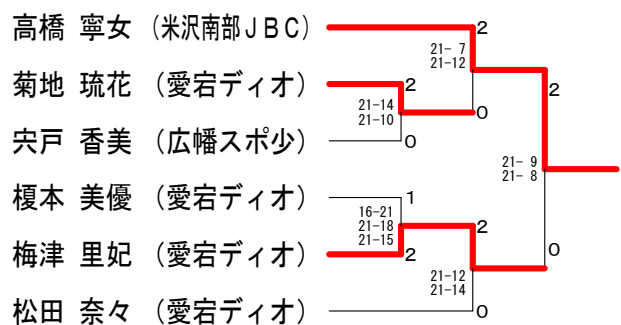

5年生以下女子シングルス 決勝トーナメント

5年生以下女子シングルス Cブロック	松田	宍戸	横山	勝敗	順位
松田 奈々 (愛宕ディオ)		○ 15-4 15-10	○ 15-4 15-4	M 2-0 G 4-0 P 60-22	1
宍戸 香美 (広幡スポ少)	× 4-15 10-15		○ 15-7 13-15 15-12	M 1-1 G 2-3 P 57-64	2
横山 美羽 (愛宕ディオ)	× 4-15 4-15	× 7-15 15-13 12-15		M 0-2 G 1-4 P 42-73	3