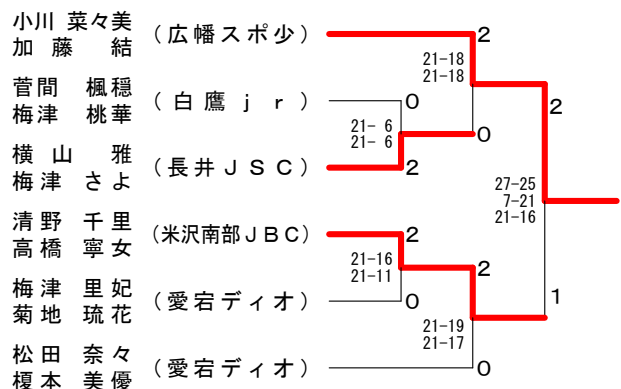

6年生以下女子ダブルス 決勝トーナメント