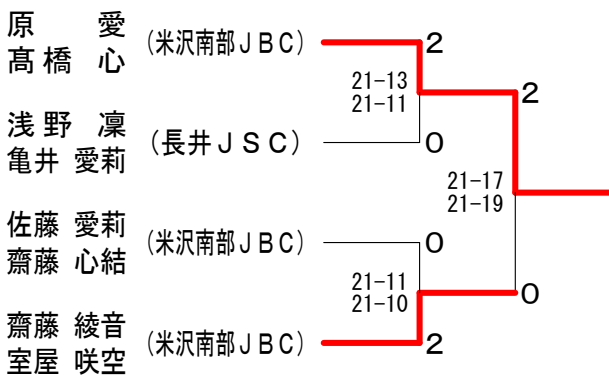

第32回置賜小学生バドミントン大会

平成28年7月9日 長井総合体育館

4年生以下女子ダブルス Aブロック	大栗	戸田	原高橋	寺嶋	嶋山	佐藤	藤勝	勝敗	順位
大栗 郁実 (愛宕ディオ) 栗田 七海			× 12-15 15-13 9-15	○ 15-7 15-5	× 15-13 9-15 17-19	M 1-2 G 4-4 P 107-102			3
原高橋 愛心 (米沢南部JBC)	○ 15-12 13-15 15-9			○ 21-4 21-2	○ 15-8 15-6	M 3-0 G 6-1 P 115-56			1
寺嶋 乃葵 (長井JSC) 嶋山 和	× 7-15 5-15	× 4-21 2-21			× 3-15 6-15	M 0-3 G 0-6 P 27-102			4
佐藤 愛莉 (米沢南部JBC) 齋藤 心結	○ 13-15 15-9 19-17	× 8-15 6-15	○ 15-3 15-6			M 2-1 G 4-3 P 91-80			2

4年生以下女子ダブルス Bブロック	浅野	野井	加賀	賀藤	齋藤	藤室	勝敗	順位
浅野 凜 (長井JSC) 亀井 愛莉			○ 9-15 15-11 15-9	× 10-15 8-15	M 1-1 G 2-3 P 57-65			2
加賀 日菜里 (愛宕ディオ) 佐藤 双葉	× 15-9 11-15 9-15			× 8-15 6-15	M 0-2 G 1-4 P 49-69			3
齋藤 綾音 (米沢南部JBC) 室屋 咲空	○ 15-10 15-8	○ 15-8 15-6			M 2-0 G 4-0 P 60-32			1

4年生以下女子ダブルス 決勝トーナメント