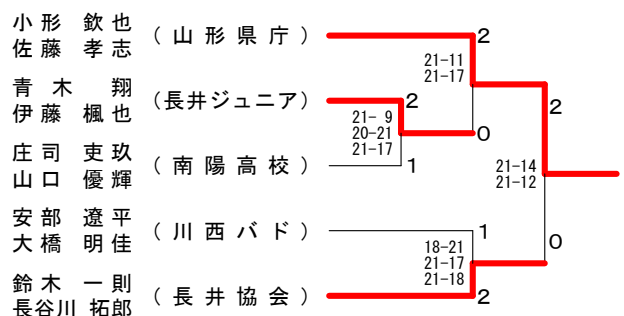

男子ダブルス2部 Cブロック	牛澤 穴澤	庄山 司	川井 大	井保 塚科	勝敗	順位
牛澤 直樹 (長井バドミントンJSC) 穴澤 寛之 (でんでん)		× 20-21 14-21	○ 21-20 12-21 21-6	○ 21-11 21-12	M 2-1 G 4-3 P 130-112	2
庄山 吏玖 (南陽高校) 山口 優輝	○ 21-20 21-14		○ 21-20 21-14	○ 21-13 21-12	M 3-0 G 6-0 P 126-93	1
川井 大貴 (荒砥高校) 大滝 諒	× 20-21 21-12 6-21	× 20-21 14-21		○ 21-13 21-19	M 1-2 G 3-4 P 123-128	3
手塚 偉 (長井工業) 保科 考希	× 11-21 12-21	× 13-21 12-21	× 13-21 19-21		M 0-3 G 0-6 P 80-126	4

男子ダブルス2部 Dブロック	安部 大橋	鈴木 大橋	木松 安部	早川 佐藤	勝敗	順位
安部 遼平 (川西バド) 大橋 明佳		○ 21-12 19-21 21-14	○ 21-14 21-17	○ 21-10 21-9	M 3-0 G 6-1 P 145-97	1
鈴木 拓郎 (でんでん) 鈴木 徳仁	× 12-21 21-19 14-21		○ 21-15 21-20	○ 21-11 21-10	M 2-1 G 5-2 P 131-117	2
安部 空 (荒砥高校) 松下 優磨	× 14-21 17-21	× 15-21 20-21		○ 21-15 17-21 21-19	M 1-2 G 2-5 P 125-139	3
早川 拓真 (長井ジュニア) 佐藤 柚希	× 10-21 9-21	× 11-21 10-21	× 15-21 21-17 19-21		M 0-3 G 1-6 P 95-143	4

男子ダブルス2部 Eブロック	鈴木 長谷川	鈴木 加藤	渡部 吉澤	足田 横山	勝敗	順位
鈴木 一則 (長井協会) 長谷川 拓郎		○ 21-13 21-15	○ 21-12 21-10	○ 21-3 21-9	M 3-0 G 6-0 P 126-62	1
鈴木 秀人 (長井工業) 加藤 慶吾	× 13-21 15-21		○ 21-13 21-8	○ 21-11 21-11	M 2-1 G 4-2 P 112-85	2
渡部 陽登 (荒砥高校) 吉澤 勇利	× 12-21 10-21	× 13-21 8-21		○ 21-20 14-21 21-20	M 1-2 G 2-5 P 99-145	3
足田 侑聖 (南陽高校) 横山 瑠夏	× 3-21 9-21	× 11-21 11-21	× 20-21 21-14 20-21		M 0-3 G 1-6 P 95-140	4

男子ダブルス2部 決勝トーナメント