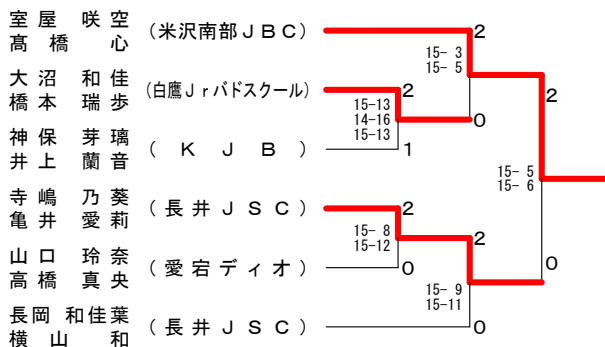

第34回置賜小学生バドミントン大会

平成29年7月15日 長井総合体育館

男子ダブルス 決勝トーナメント

4年生以下女子ダブルス 決勝トーナメント

5年生以下女子ダブルス 決勝トーナメント

6年生以下女子ダブルス 決勝トーナメント

4年生以下男子シングルス 決勝トーナメント

5、6年生男子シングルス 決勝トーナメント