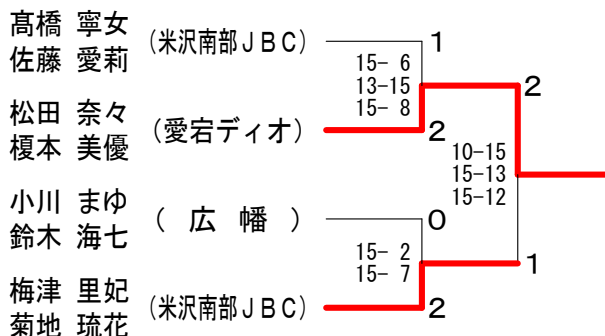

第34回置賜小学生バドミントン大会

平成29年7月15日 長井総合体育館

男子ダブルス 決勝トーナメント

4年生以下女子ダブルス 決勝トーナメント

5年生以下女子ダブルス 決勝トーナメント

6年生以下女子ダブルス 決勝トーナメント

4年生以下男子シングルス 決勝トーナメント

5、6年生男子シングルス 決勝トーナメント