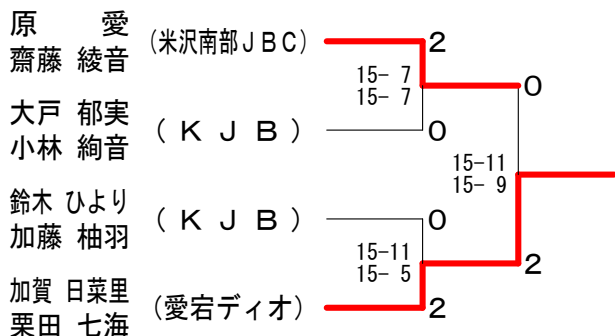

第34回置賜小学生バドミントン大会

平成29年7月15日 長井総合体育館

男子ダブルス 決勝トーナメント

4年生以下女子ダブルス 決勝トーナメント

5年生以下女子ダブルス 決勝トーナメント

6年生以下女子ダブルス 決勝トーナメント

4年生以下男子シングルス 決勝トーナメント

5、6年生男子シングルス 決勝トーナメント