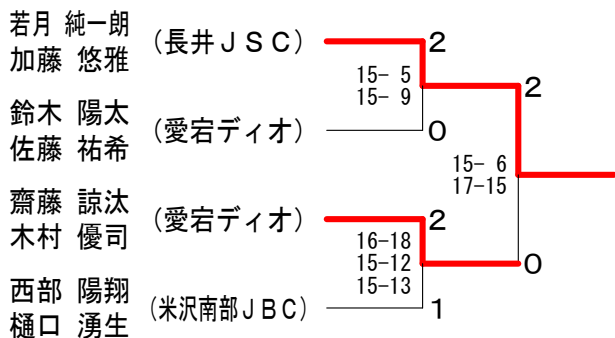

第34回置賜小学生バドミントン大会

平成29年7月15日 長井総合体育館

男子ダブルス 決勝トーナメント

4年生以下女子ダブルス 決勝トーナメント

5年生以下女子ダブルス 決勝トーナメント

6年生以下女子ダブルス 決勝トーナメント

4年生以下男子シングルス 決勝トーナメント

5、6年生男子シングルス 決勝トーナメント