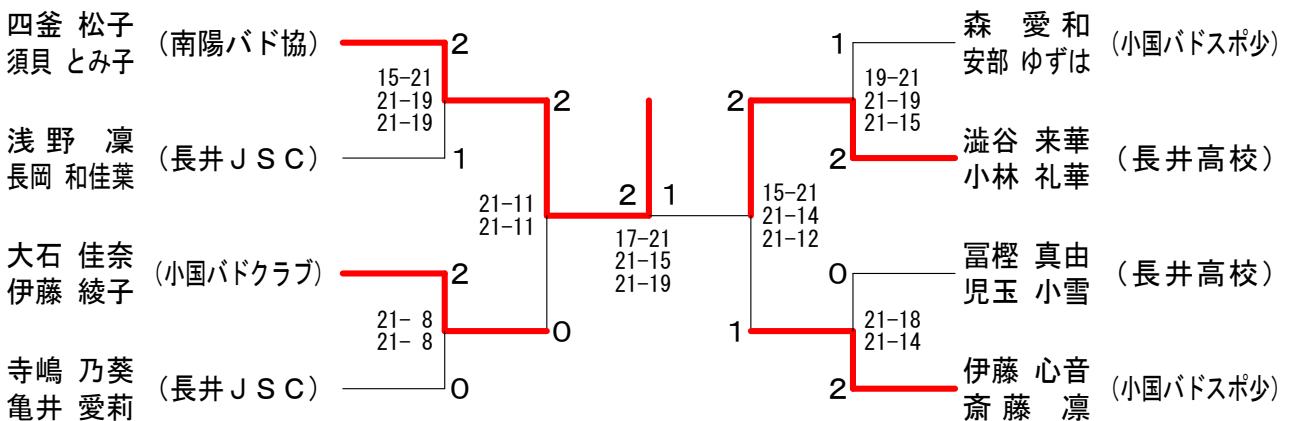

第34回西置賜地区バドミントン大会

平成30年12月8日 長井総合体育館

女子ダブルス3部 Aブロック	四須	釜貝	富兒	櫻玉	大福	沼原	鈴木	木山	勝敗	順位
四釜 松子 (南陽バド協) 須貝 とみ子			○ 21-12 21-16	○ 21-11 21- 8	○ 21- 7 21- 8	M 3-0 G 6-0 P 126-62				1
富樫 真由 (長井高校) 児玉 小雪	×			○ 21-17 21-19	○ 21-12 21-13	M 2-1 G 4-2 P 112-103				2
大沼 和佳 (白鷹Jrバドスクール) 福原 咲妃	×	×			○ 21-15 21-13	M 1-2 G 2-4 P 97-112				3
鈴木 蒔乃 (長井JSC) 横山 和	×	×	×			M 0-3 G 0-6 P 68-126				4

女子ダブルス3部 Bブロック	大伊	石藤	横山	澤山	高庄	橋司	勝敗	順位
大石 佳奈 (小国バドクラブ) 伊藤 綾子			○ 21- 9 21-15	○ 21- 6 21- 8	M 2-0 G 4-0 P 84-38			1
横澤 優奈 (長井JBC) 横山 愛	×			○ 21-18 21-12	M 1-1 G 2-2 P 66-72			2
高橋 いずみ (長井高校) 庄司 叶花	×	×			M 0-2 G 0-4 P 44-84			3

女子ダブルス3部 Cブロック	酒飯	井澤	新今	野井	寺嶋	嶋井	勝敗	順位
酒井 里香 (花スポ) 飯澤 千春			○ 21- 8 21- 9	×	×	M 1-1 G 3-2 P 96-73		2
新野 悠 (荒砥高校) 今井 茜	×			×	×	M 0-2 G 0-4 P 37-84		3
寺嶋 乃葵 (長井JSC) 亀井 愛莉	○ 14-21 21-15 21-18	○ 21-13 21- 7				M 2-0 G 4-1 P 98-74		1

女子ダブルス3部 Dブロック	森安	佐藤	藤藤	寒河江	江小	形	勝敗	順位
森 愛和 (小国バドスポ少) 安部 ゆずは			○ 21-14 21-18	○ 21- 8 21- 9	M 2-0 G 4-0 P 84-49			1
佐藤 亜衣 (長井JSC) 佐藤 咲良	×			○ 21-16 21- 5	M 1-1 G 2-2 P 74-63			2
寒河江 息吹 (長井高校) 小形 遥	×	×			M 0-2 G 0-4 P 38-84			3

女子ダブルス3部 Eブロック	鈴木	小林	澁谷	谷小	小野	野崎	勝敗	順位
鈴木 香織 (花スポ) 小林 玲希			×	○ 13-21 17-21	○ 21-10 21- 9	M 1-1 G 2-2 P 72-61		2
澁谷 来華 (長井高校) 小林 礼華	○ 21-13 21-17			○ 21-12 21- 8		M 2-0 G 4-0 P 84-50		1
小野 奏恵 (長井JBC) 川崎 結夏	×	×				M 0-2 G 0-4 P 39-84		3

女子ダブルス3部 Fブロック	梅伊	影藤	浅野	野岡	佐藤	藤原	伊藤	藤原	勝敗	順位
梅影 雪江 (南陽バド協) 伊藤 睦子			×	×	×	M 0-3 G 1-6 P 117-138				4
浅野 凜 (長井JSC) 長岡 和佳葉	○ 21-10 21-18			○ 21-13 22-20	×	M 2-1 G 4-2 P 111-103				2
佐藤 里咲 (荒砥高校) 菅原 瑚々奈	○ 21-18 12-21 21-19	×			×	M 1-2 G 2-5 P 105-143				3
伊藤 心音 (小国バドスポ少) 藤 凜	○ 21-13 21-18	○ 21-17 21- 9	○ 21-11 21- 7			M 3-0 G 6-0 P 126-75				1

女子ダブルス3部 決勝トーナメント