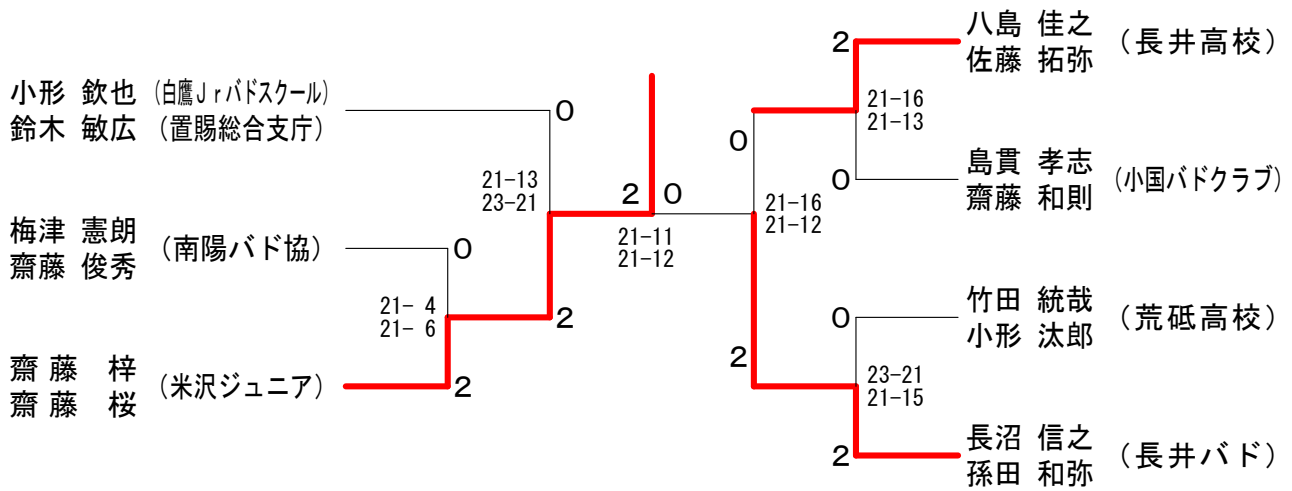

女子ダブルス3部 Fブロック	梅伊	影藤	浅野	野岡	佐藤	藤原	伊藤	藤原	勝敗	順位
梅影 雪江 (南陽バド協) 伊藤 睦子			×	×	×	M 0-3 G 1-6 P 117-138				4
浅野 凜 (長井JSC) 長岡 和佳葉	○ 21-10 21-18			○ 21-13 22-20	×	M 2-1 G 4-2 P 111-103				2
佐藤 里咲 (荒砥高校) 菅原 瑚々奈	○ 21-18 12-21 21-19	×			×	M 1-2 G 2-5 P 105-143				3
伊藤 心音 (小国バドスポ少) 藤 凜	○ 21-13 21-18	○ 21-17 21- 9	○ 21-11 21- 7			M 3-0 G 6-0 P 126-75				1

女子ダブルス3部 決勝トーナメント

第34回西置賜地区バドミントン大会

平成30年12月8日 長井総合体育館

男子ダブルス2部 決勝トーナメント

男子ダブルス3部 決勝トーナメント

女子ダブルス2部 決勝トーナメント