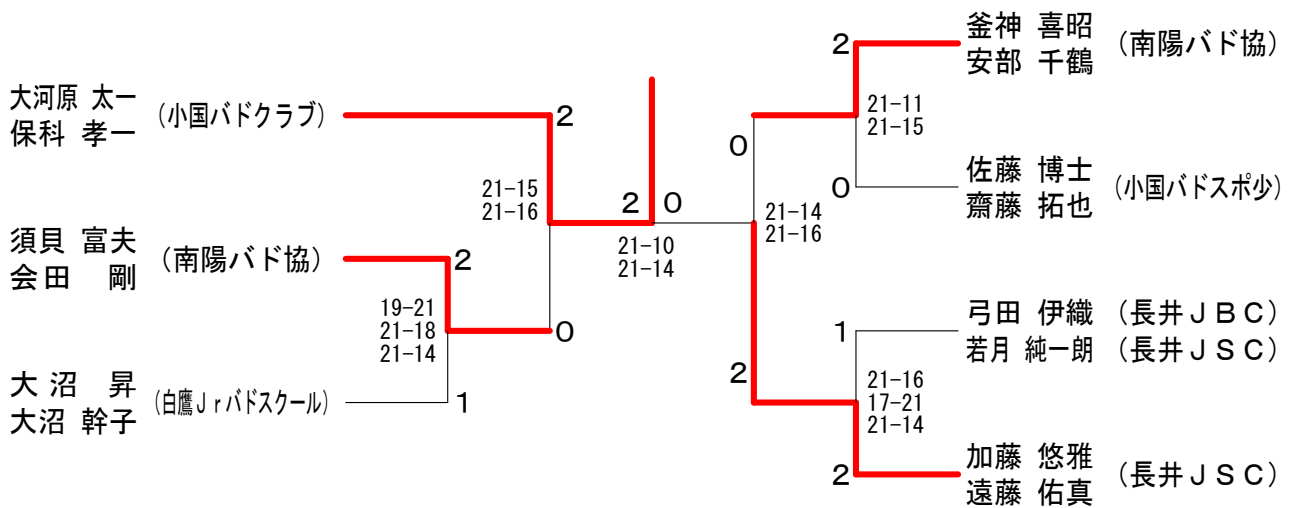

女子ダブルス3部 決勝トーナメント

第34回西置賜地区バドミントン大会

平成30年12月8日 長井総合体育館

男子ダブルス2部 決勝トーナメント

男子ダブルス3部 決勝トーナメント

女子ダブルス2部 決勝トーナメント