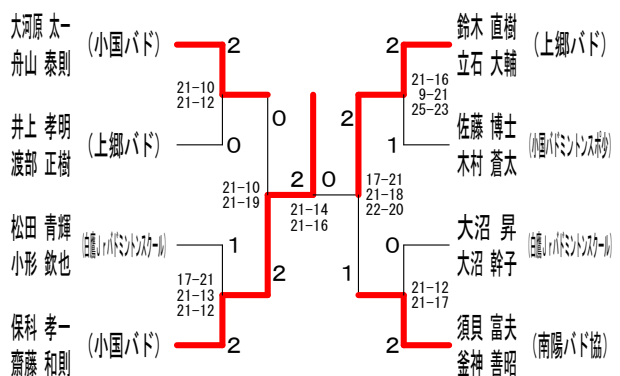

男子ダブルス3部 Bブロック	井上 渡部	新野 司	野邊 結太	柏倉 保史	倉形 歩花	勝敗	順位
井上 孝明 渡部 正樹 (上郷バド)		○ 21- 9 21-10	○ 21-15 21-12			M 2-0 G 4-0 P 84-46	1
新野 司 渡辺 結太 (荒砥高校)	×		×	×		M 0-2 G 0-4 P 43-84	3
柏倉 保史 小形 歩花 (長井工業高校)	×	○ 21- 9 21-15				M 1-1 G 2-2 P 69-66	2

男子ダブルス3部 Cブロック	松田 青輝	舟山 温人	相澤 新太	渡部 好貴	布施 拓海	勝敗	順位
松田 青輝 小形 欽也 (鶴江バドミントンスクール)		○ 21-13 21- 7		○ -X -X		M 2-0 G 4-0 P 84-20	1
舟山 温人 相澤 新太 (長井高校)	×			○ -X -X		M 1-1 G 2-2 P 62-42	2
渡部 好貴 布施 拓海 (長井工業高校)	×	×				M 0-2 G 0-4 P 0-84	3

男子ダブルス3部 Dブロック	保科 孝一	齋藤 和則	古山 慎一	山口 裕人	小形 虎次郎	木村 陽斗	勝敗	順位
保科 孝一 齋藤 和則 (小国バド)			○ 21-15 21- 4	○ 21-10 21-10			M 2-0 G 4-0 P 84-39	1
古山 慎一 山口 裕人 (南陽高校)	×			○ 21-15 21- 8			M 1-1 G 2-2 P 61-65	2
小形 虎次郎 木村 陽斗 (長井工業高校)	×	×					M 0-2 G 0-4 P 43-84	3

男子ダブルス3部 Eブロック	鈴木 直樹	立石 大輔	高橋 晴翔	衣袋 佳之	佐藤 佑樹	鈴木 大空	勝敗	順位
鈴木 直樹 立石 大輔 (上郷バド)			○ 22-20 21-14	○ 21-14 21-14			M 2-0 G 4-0 P 85-62	1
高橋 晴翔 衣袋 佳之 (長井高校)	×			○ 21- 8 18-21 21-15			M 1-1 G 2-3 P 94-87	2
佐藤 佑樹 鈴木 大空 (長井工業高校)	×	×					M 0-2 G 1-4 P 72-102	3

男子ダブルス3部 Fブロック	佐藤 博士	木村 蒼太	小澤 光希	山口 大斗	軽部 浩谷	勝敗	順位	
佐藤 博士 木村 蒼太 (小国バドミントンボク)			○ 21- 8 21-11	○ 21- 8 21-13			M 2-0 G 4-0 P 84-40	1
小澤 光希 山口 大斗 (南陽高校)	×			○ 16-21 21-15 21-17			M 1-1 G 2-3 P 77-95	2
軽部 浩谷 船橋 虎瑠 (長井工業高校)	×	×					M 0-2 G 1-4 P 74-100	3

男子ダブルス3部 Gブロック	須貝 富夫	釜神 善昭	佐々木 葵	島貫 翔大	戸内 樹	金田 悠夢	勝敗	順位
須貝 富夫 釜神 善昭 (南陽バド協)			○ 21- 9 21-11	○ 21-13 21- 8			M 2-0 G 4-0 P 84-41	1
佐々木 葵 島貫 翔大 (南陽高校)	×			×			M 0-2 G 0-4 P 49-84	3
戸内 樹 金田 悠夢 (長井工業高校)	×	○ 21-16 21-13					M 1-1 G 2-2 P 63-71	2

男子ダブルス3部 決勝トーナメント