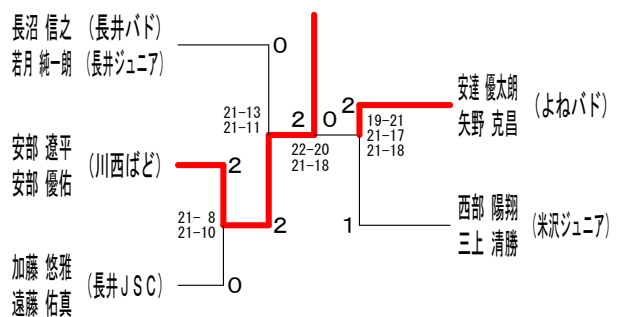

男子ダブルス2部 Aブロック	長沼 若月	五十嵐 横山	安孫子 鈴木	勝敗	順位
長沼 信之 (長井バド) 若月 純一郎 (長井ジュニア)		○ 21- 6 21- 9	○ 21- 8 21- 9	M 2-0 G 4-0 P 84-32	1
五十嵐 琢磨 (長井工業高校) 横山 光	× 6-21 9-21		× 17-21 21-17 19-21	M 0-2 G 1-4 P 72-101	3
安孫子 光 (南陽高校) 鈴木 健登	× 8-21 9-21	○ 21-17 17-21 21-19		M 1-1 G 2-3 P 76-99	2

男子ダブルス2部 Bブロック	安部 安	赤間 小形	高橋 平	勝敗	順位
安部 遼平 (川西ばど) 安部 優佑		○ 21- 8 21-17	○ 21- 6 21- 9	M 2-0 G 4-0 P 84-40	1
赤間 亮太 (荒砥高校) 小形 汰郎	× 8-21 17-21		○ 21- 8 21- 7	M 1-1 G 2-2 P 67-57	2
高橋 平太 (長井高校) 平 孝太郎	× 6-21 9-21	× 8-21 7-21		M 0-2 G 0-4 P 30-84	3

男子ダブルス2部 Cブロック	梅津 須貝	安部 嶋	加藤 遠藤	勝敗	順位
梅津 憲朗 (南陽バド協) 須貝 俊治		○ 21-18 21-17	× 21-13 15-21 17-21	M 1-1 G 3-2 P 95-90	2
安部 冬馬 (長井高校) 嶋 純平	× 18-21 17-21		× 21-11 20-22 12-21	M 0-2 G 1-4 P 88-96	3
加藤 悠雅 (長井JSC) 遠藤 佑真	○ 13-21 21-15 21-17	○ 11-21 22-20 21-12		M 2-0 G 4-2 P 109-106	1

男子ダブルス2部 Dブロック	安達 矢野	遠藤 熊谷	那須 淀野	勝敗	順位
安達 優太郎 (よねバド) 矢野 克昌		○ 21- 6 21- 9	○ 21- 6 21- 6	M 2-0 G 4-0 P 84-27	1
遠藤 翼 (長井工業高校) 熊谷 綾真	× 6-21 9-21		× 20-22 18-21	M 0-2 G 0-4 P 53-85	3
那須 智貴 (長井高校) 淀野 大翔	× 6-21 6-21	○ 22-20 21-18		M 1-1 G 2-2 P 55-80	2

男子ダブルス2部 Eブロック	西部 三上	小出 五十嵐	竹田 羽田	勝敗	順位
西部 陽翔 (米沢ジュニア) 三上 清勝		○ 21-12 18-21 21-12	○ 21-19 23-21	M 2-0 G 4-1 P 104-85	1
小出 世蓮 (長井高校) 五十嵐 那智	× 12-21 21-18 12-21		○ 21-15 21-15	M 1-1 G 3-2 P 87-90	2
竹田 統哉 (荒砥高校) 羽田 泰樹	× 19-21 21-23	× 15-21 15-21		M 0-2 G 0-4 P 70-86	3

男子ダブルス2部 決勝トーナメント