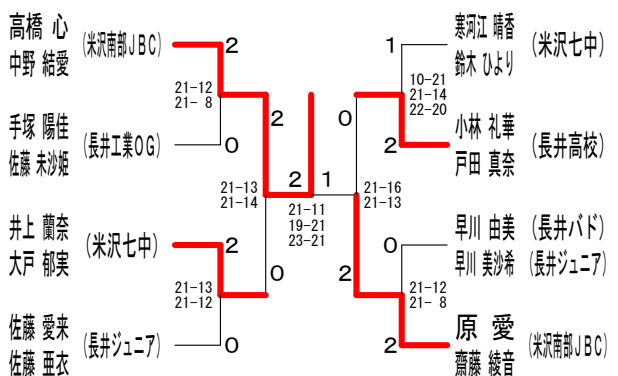

第35回西置賜地区バドミントン大会

令和元年12月7日 長井総合体育館

女子ダブルス1部	牛小	澤松	梅津地	榎本	勝敗	順位
牛澤 志保 (長井高校) 小松 杏奈		×	○	M 1-1 G 3-2 P 98-94	2	
梅津 里妃 (米沢ジュニア) 菊地 琉花	○		○	M 2-0 G 4-1 P 105-81	1	
榎本 美優 (米沢ジュニア) 栗田 七海	×	×		M 0-2 G 0-4 P 56-84	3	

女子ダブルス2部 Aブロック	早川	浅野	高橋	渡部	勝敗	順位
早川 由美 (長井バド) 早川 美沙希 (長井ジュニア)		○	×	○	M 2-1 G 4-3 P 122-112	2
浅野 凜 (長井JSC) 横山 和	×		×	○	M 1-2 G 3-5 P 130-156	3
高橋 心 (米沢南部JBC) 中野 結愛	○	○		○	M 3-0 G 6-0 P 126-61	1
渡部 由菜 (米沢七中) 小林 絢音	×	×	×		M 0-3 G 1-6 P 95-144	4

女子ダブルス2部 Bブロック	浜道	児玉	井上	勝敗	順位
浜道 桜葵 (よねバド) 欠畑 七海		○	×	M 1-1 G 2-2 P 82-70	2
児玉 小雪 (長井高校) 小池 真美	×		×	M 0-2 G 0-4 P 61-85	3
井上 蘭奈 (米沢七中) 大戸 郁実	○	○		M 2-0 G 4-0 P 87-75	1

女子ダブルス2部 Cブロック	大場	佐藤	菅小	勝敗	順位
大場 柚杏 (南陽高校) 高橋 菜々		×	○	M 1-1 G 2-2 P 73-70	2
佐藤 愛来 (長井ジュニア) 佐藤 亜衣	○		○	M 2-0 G 4-0 P 84-54	1
菅 杏子 (長井高校) 小形 遥	×	×		M 0-2 G 0-4 P 51-84	3

女子ダブルス2部 Dブロック	富瀬	寒河江	寺嶋	勝敗	順位
富瀬 真由 (長井高校) 澁谷 来華		×	○	M 1-1 G 3-2 P 92-80	2
寒河江 晴香 (米沢七中) 鈴木 ひより	○		○	M 2-0 G 4-1 P 95-87	1
寺嶋 乃葵 (長井JSC) 長岡 和佳葉	×	×		M 0-2 G 0-4 P 64-84	3

女子ダブルス2部 Eブロック	佐藤	小林	吉田	勝敗	順位
佐藤 葉奈 (南陽高校) 大塚 妃菜里		×	○	M 1-1 G 2-3 P 84-100	2
小林 礼華 (長井高校) 戸田 真奈	○		○	M 2-0 G 4-0 P 84-56	1
吉田 樹里 (米沢ジュニア) 佐藤 愛莉	×	×		M 0-2 G 1-4 P 88-100	3

女子ダブルス2部 Fブロック	手塚	原	高橋	鈴木	勝敗	順位
手塚 陽佳 (長井工業OG) 佐藤 未沙姫		×	○	○	M 2-1 G 4-2 P 107-104	2
原 愛 (米沢南部JBC) 齋藤 綾音	○		○	○	M 3-0 G 6-0 P 126-48	1
高橋 いずみ (長井高校) 庄司 叶花	×	×		○	M 1-2 G 2-5 P 109-138	3
鈴木 弥奈 (米沢七中) 佐藤 伶南	×	×	×		M 0-3 G 1-6 P 93-145	4

女子ダブルス2部 決勝トーナメント