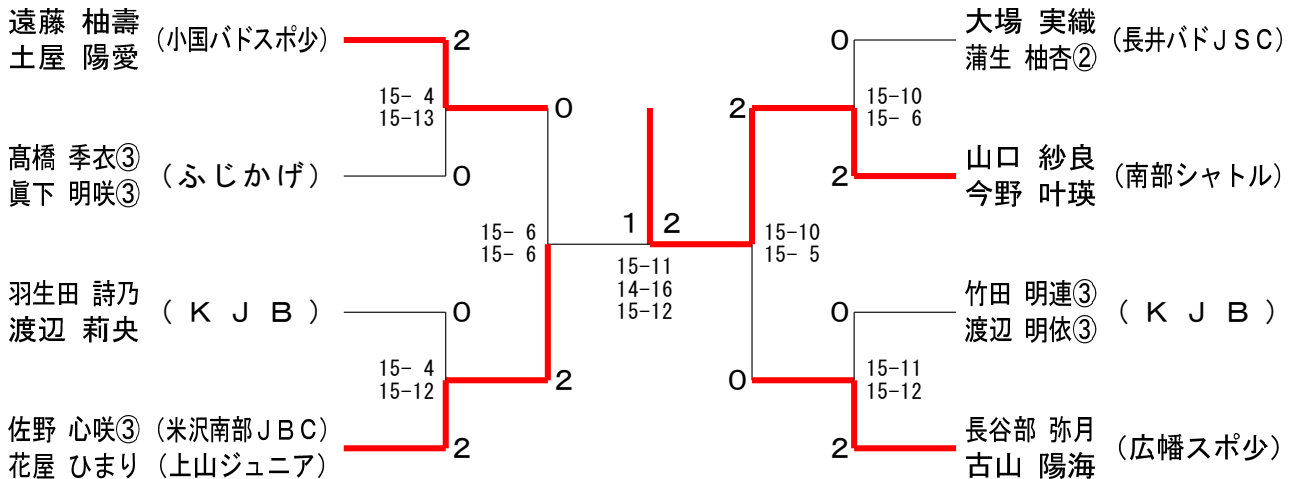

4年生以下女子ダブルス