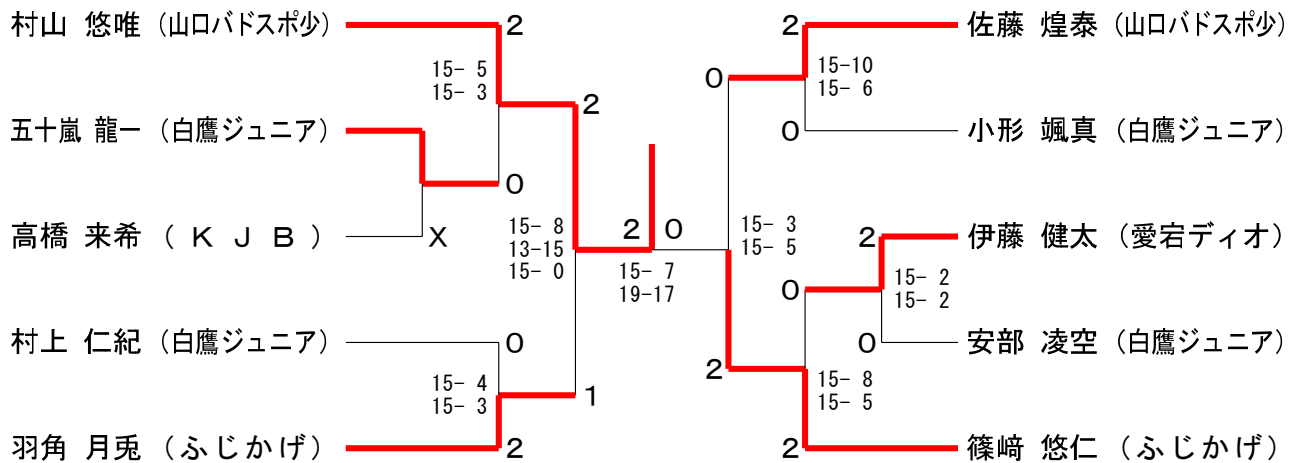

第39回西置賜地区小学生バドミントン大会

令和6年1月14日 長井総合体育館

5年生以下男子シングルス