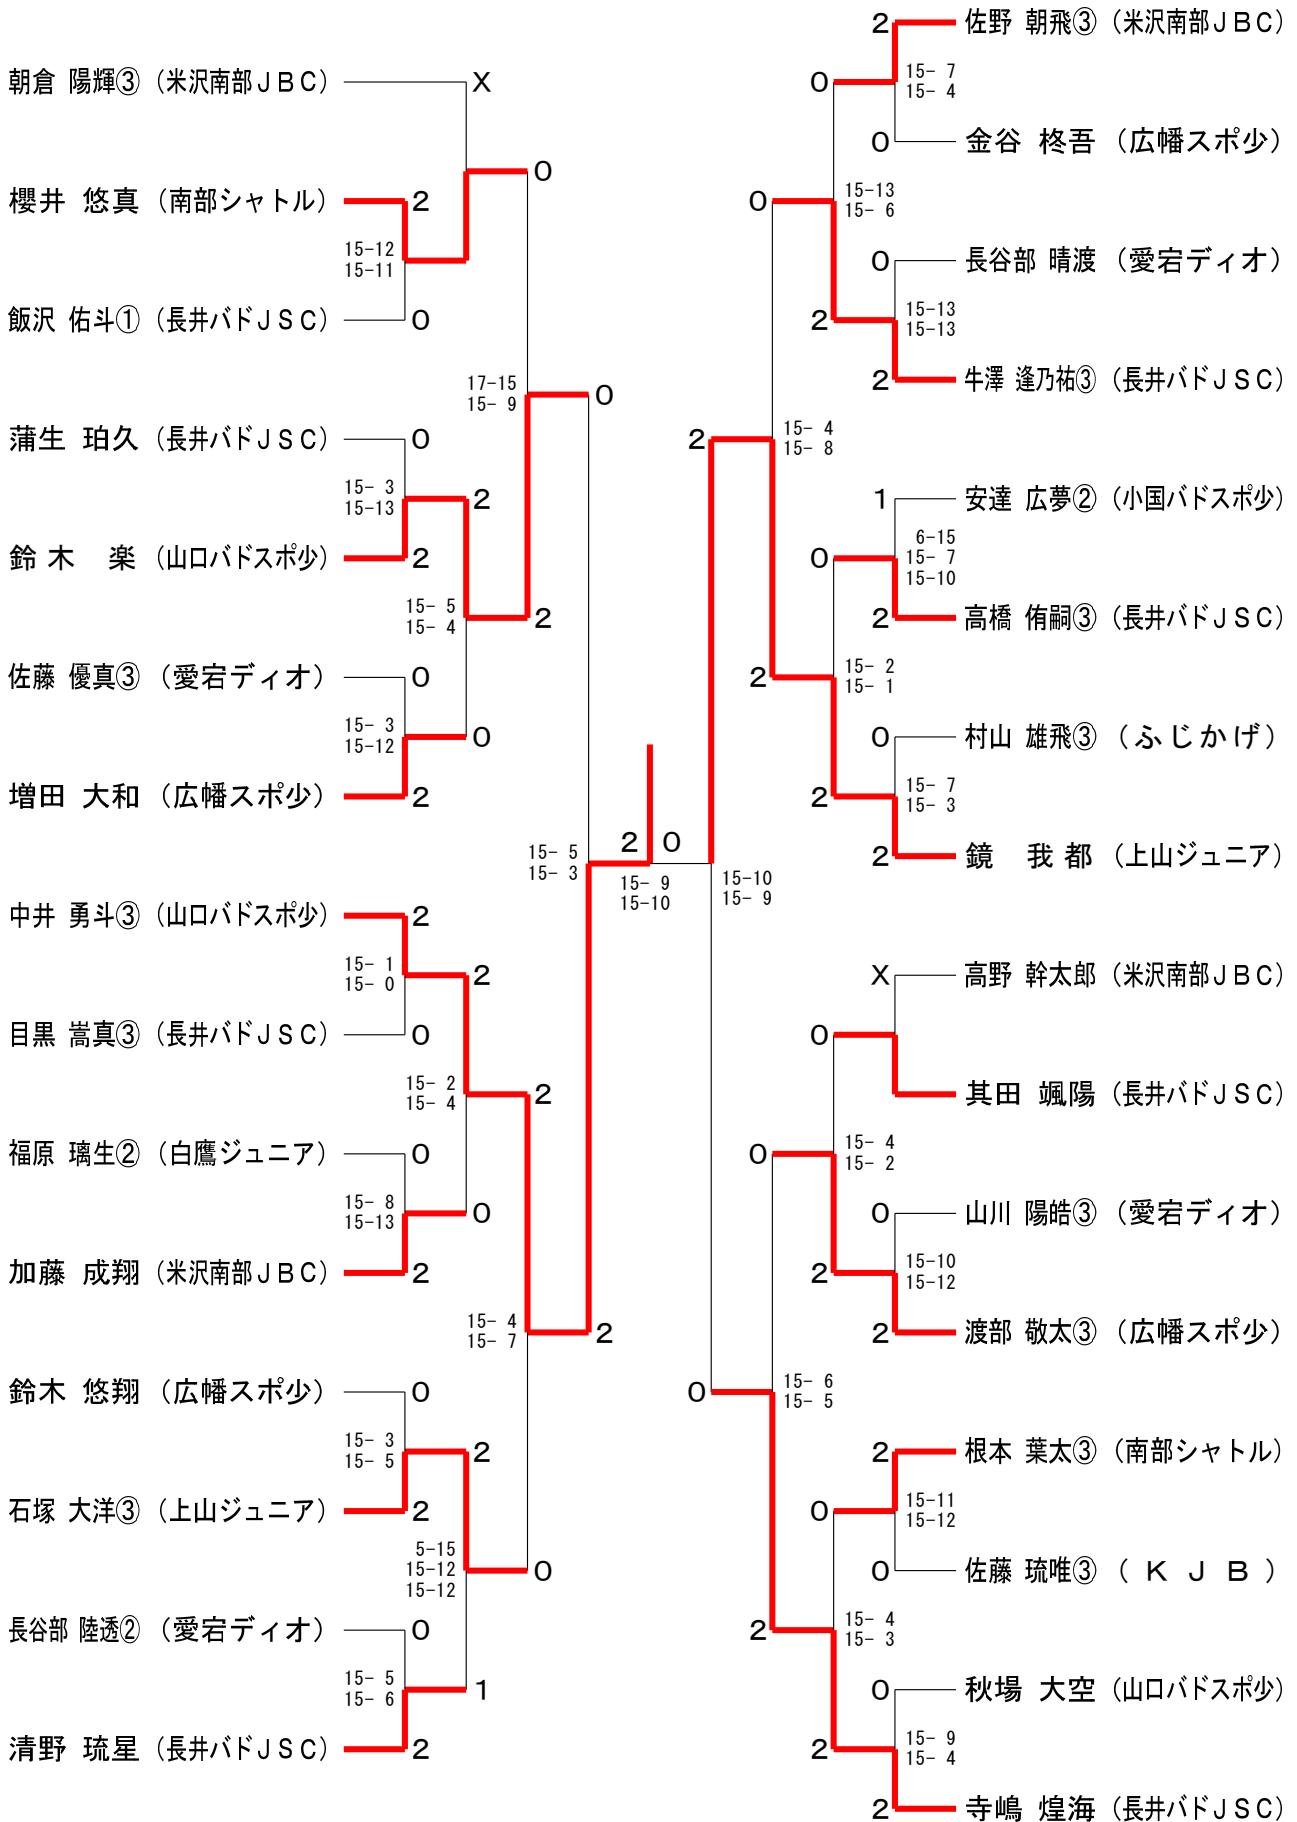

第39回西置賜地区小学生バドミントン大会

令和6年1月14日 長井総合体育館

4年生以下男子シングルス

# 第39回西置賜地区小学生バドミントン大会

令和6年1月14日 長井総合体育館