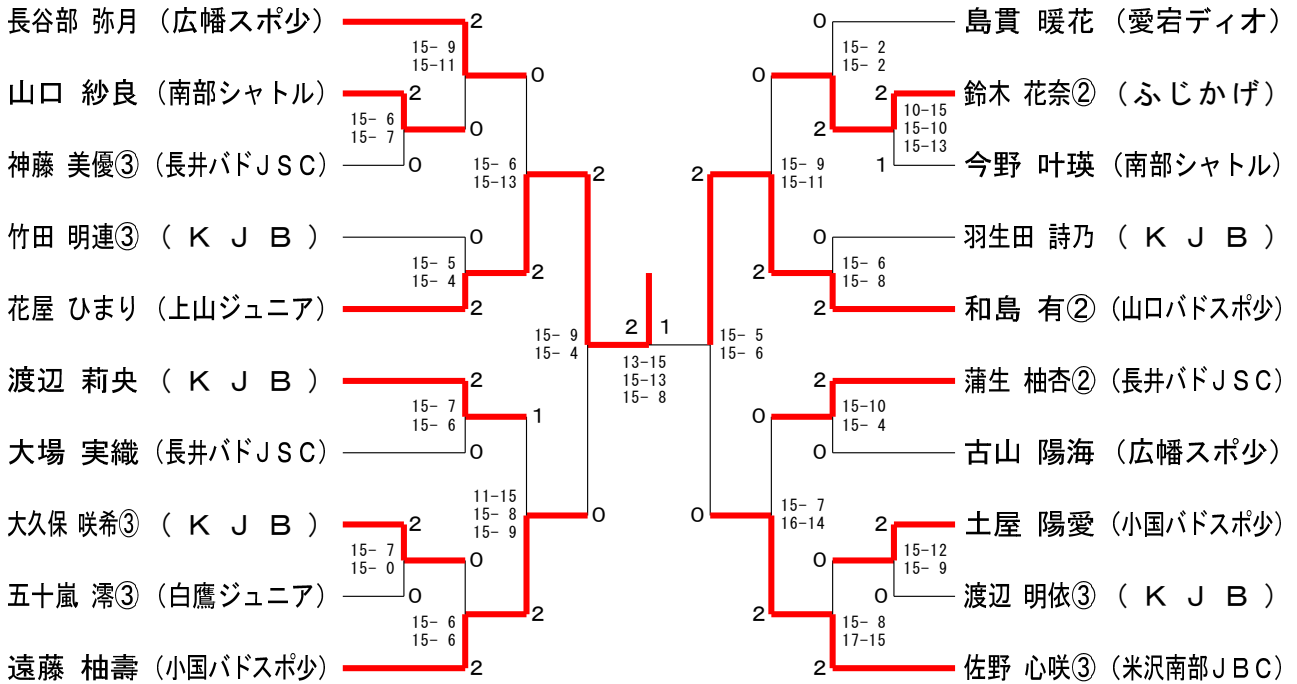

4年生以下女子シングルス