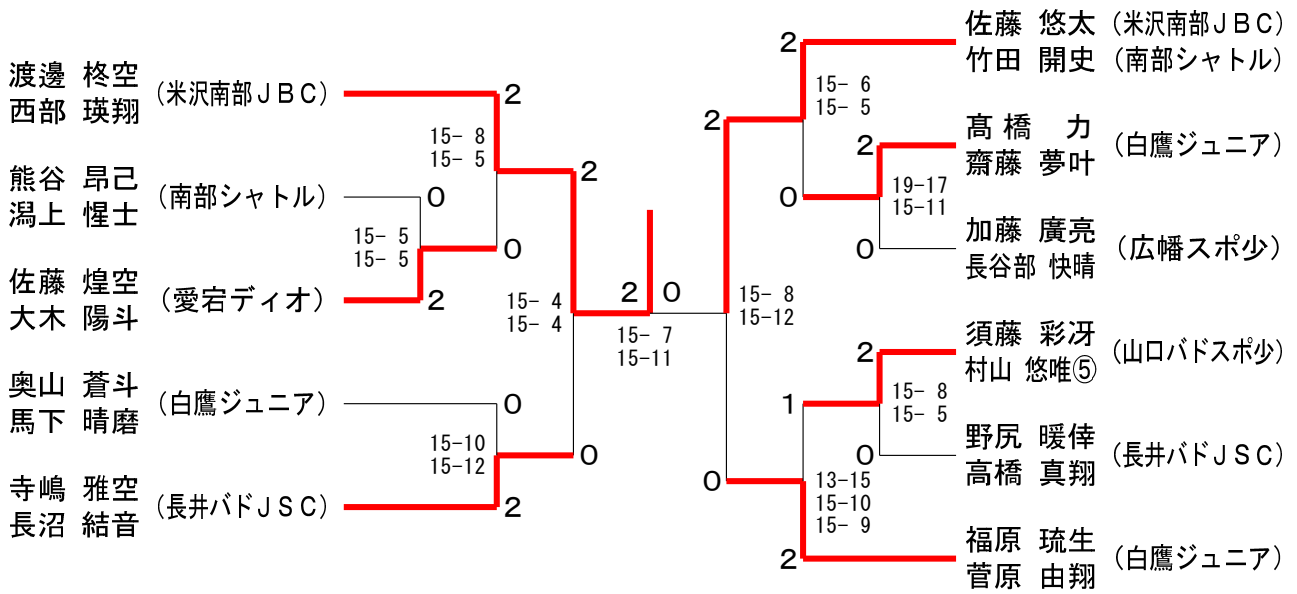

6年生以下男子ダブルス