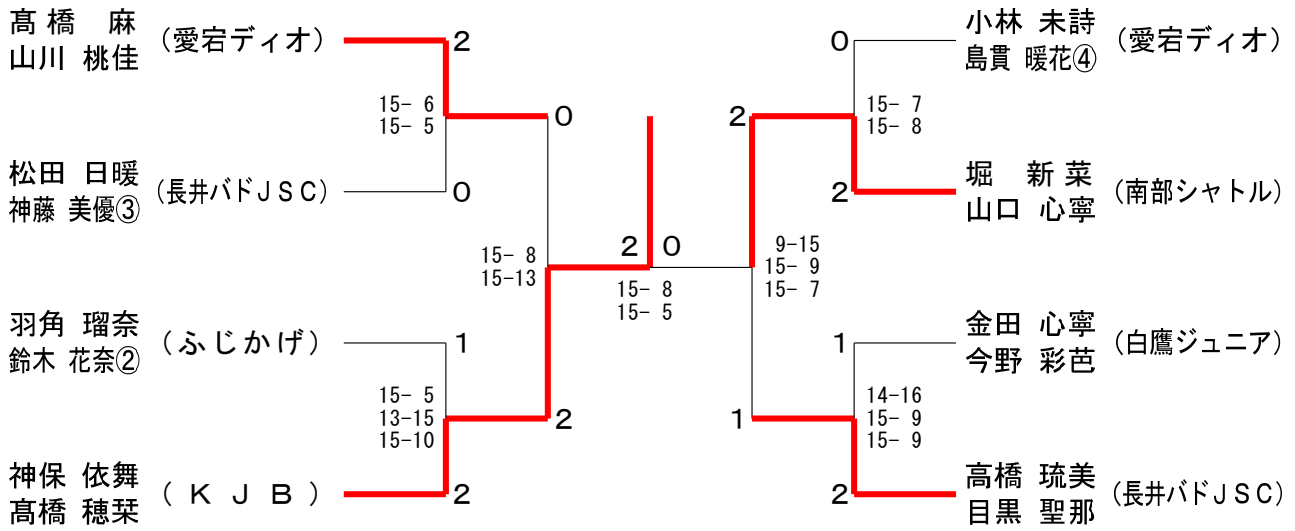

第39回西置賜地区小学生バドミントン大会

令和6年1月14日 長井総合体育館

5年生以下女子ダブルス