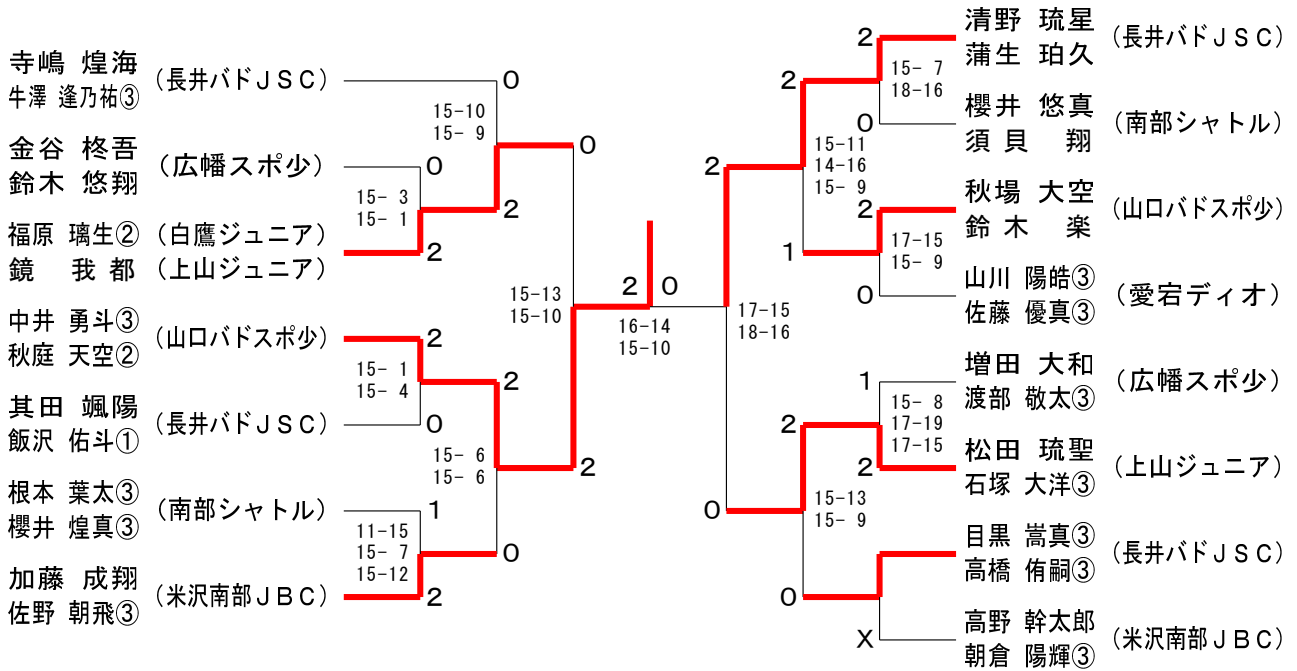

第39回西置賜地区小学生バドミントン大会

令和6年1月14日 長井総合体育館

4年生以下男子ダブルス