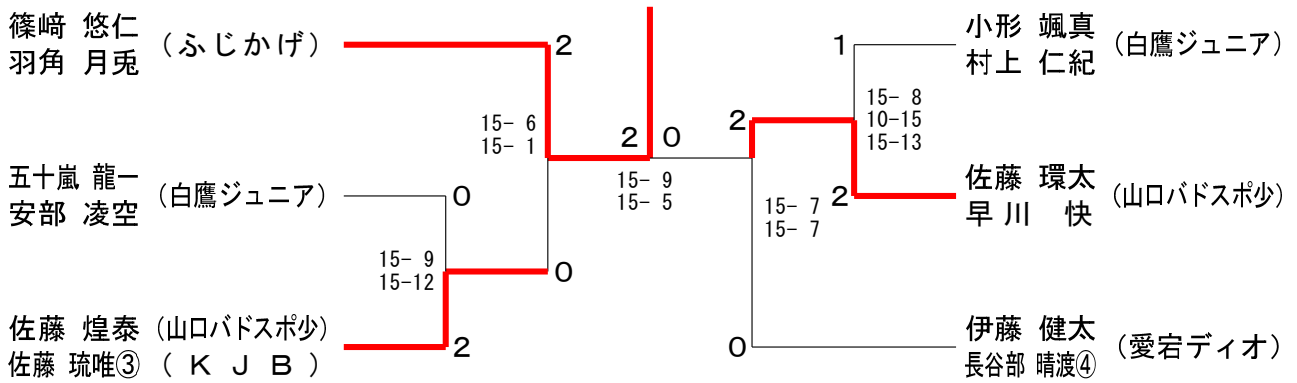

5年生以下男子ダブルス