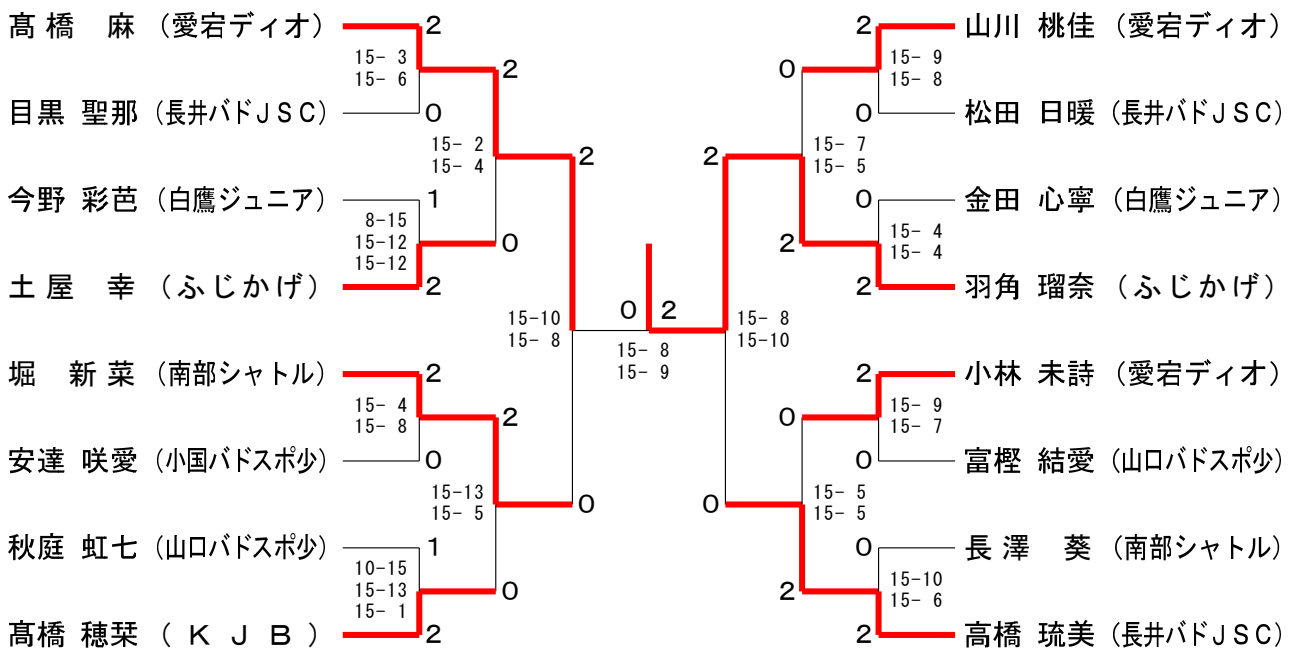

5年生以下女子シングルス