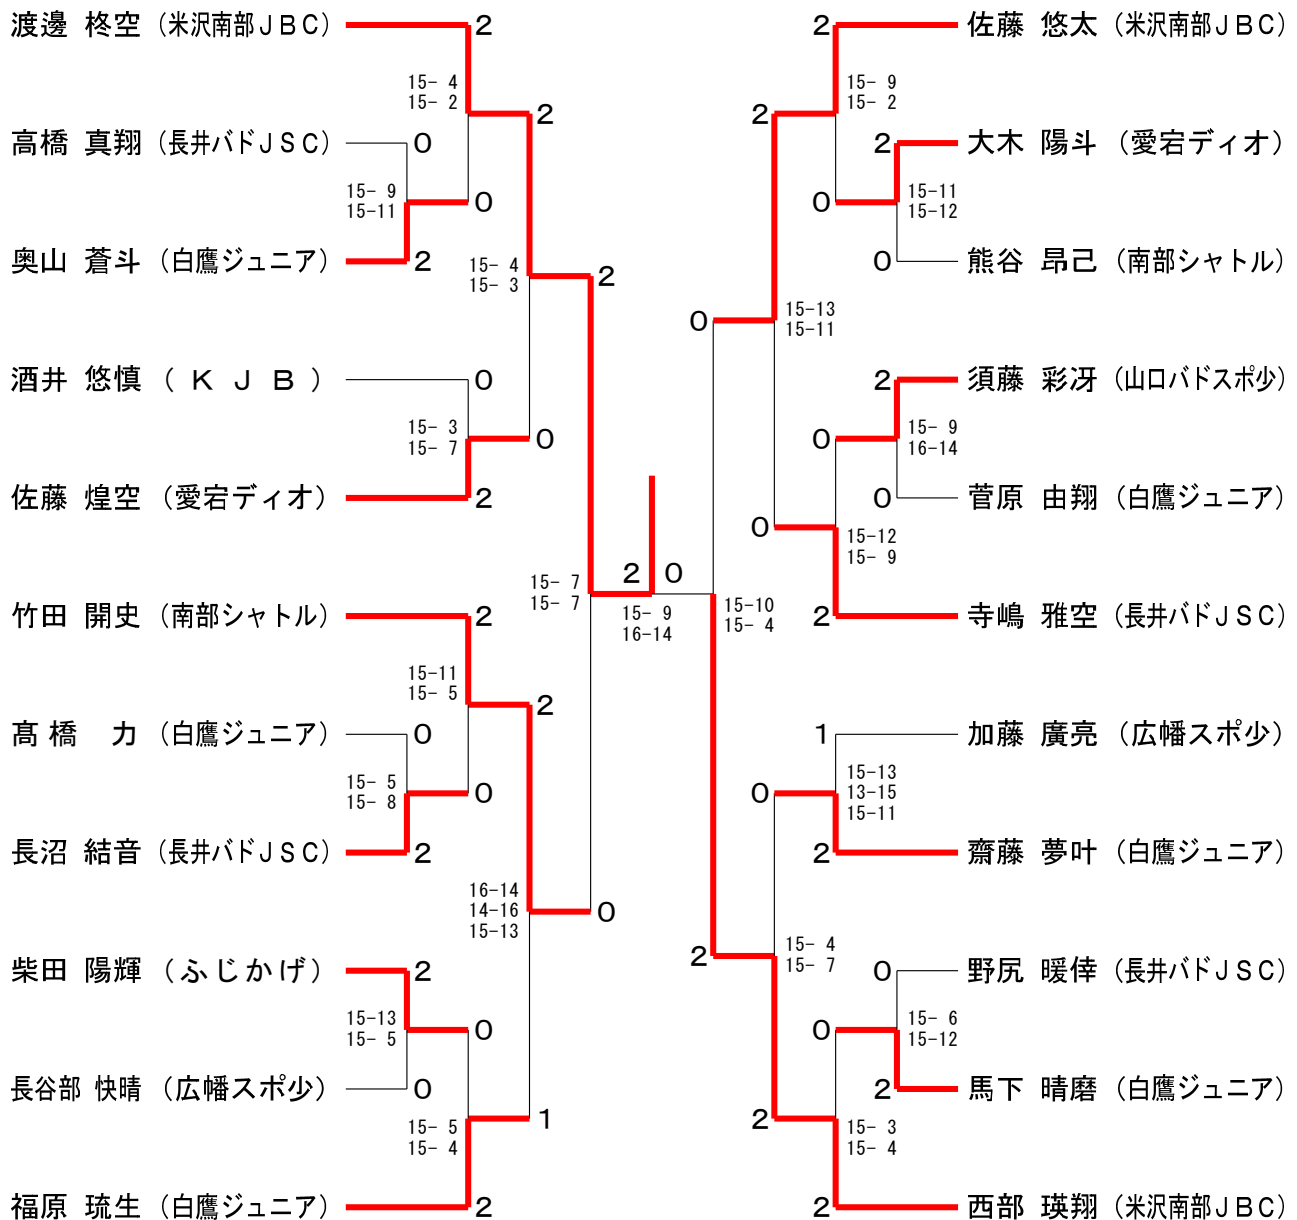

6年生以下男子シングルス