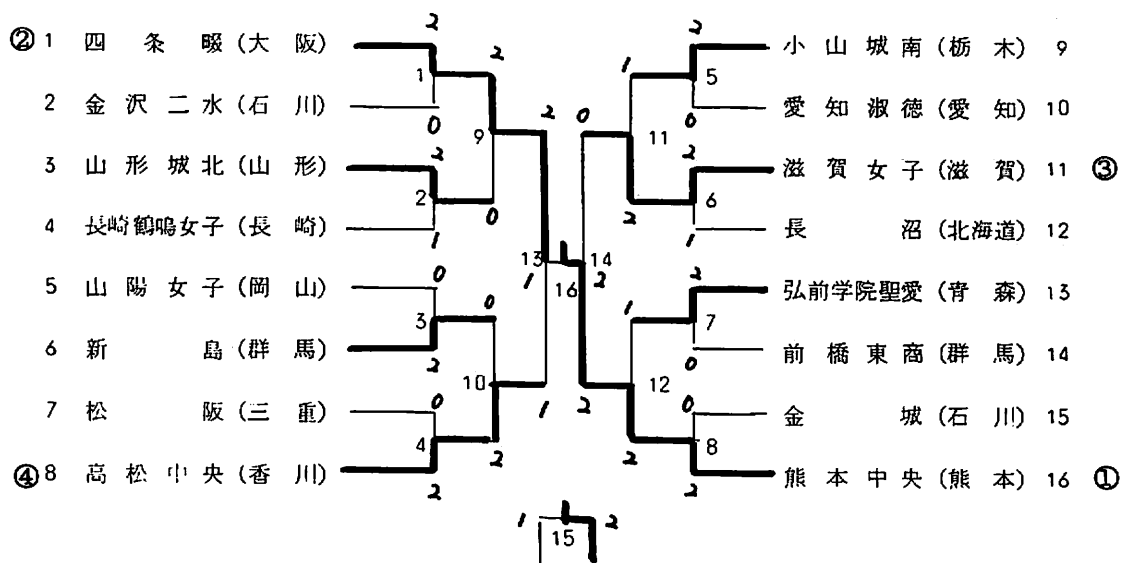

女子 団 体 (G T) 組 合 せ