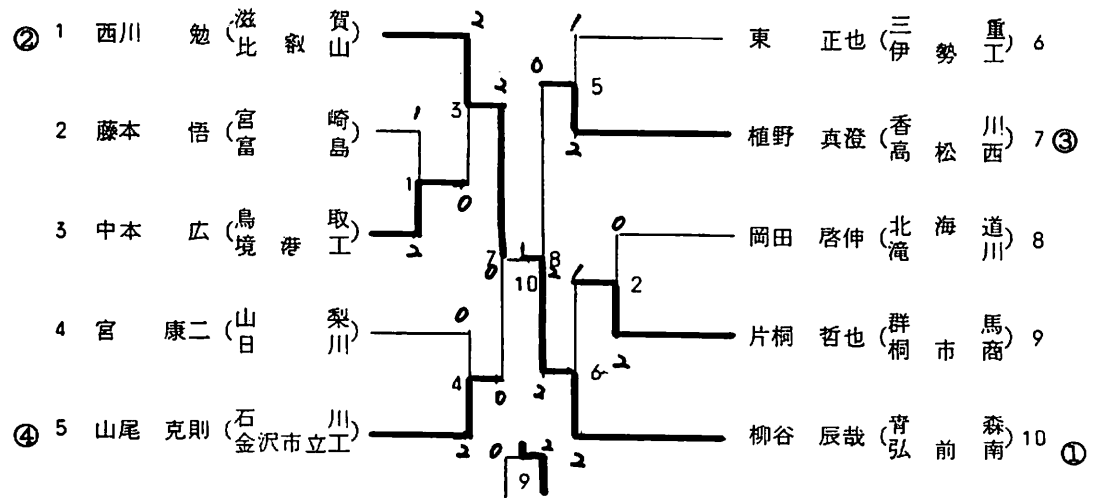

男子シングルス (B S) 組合せ