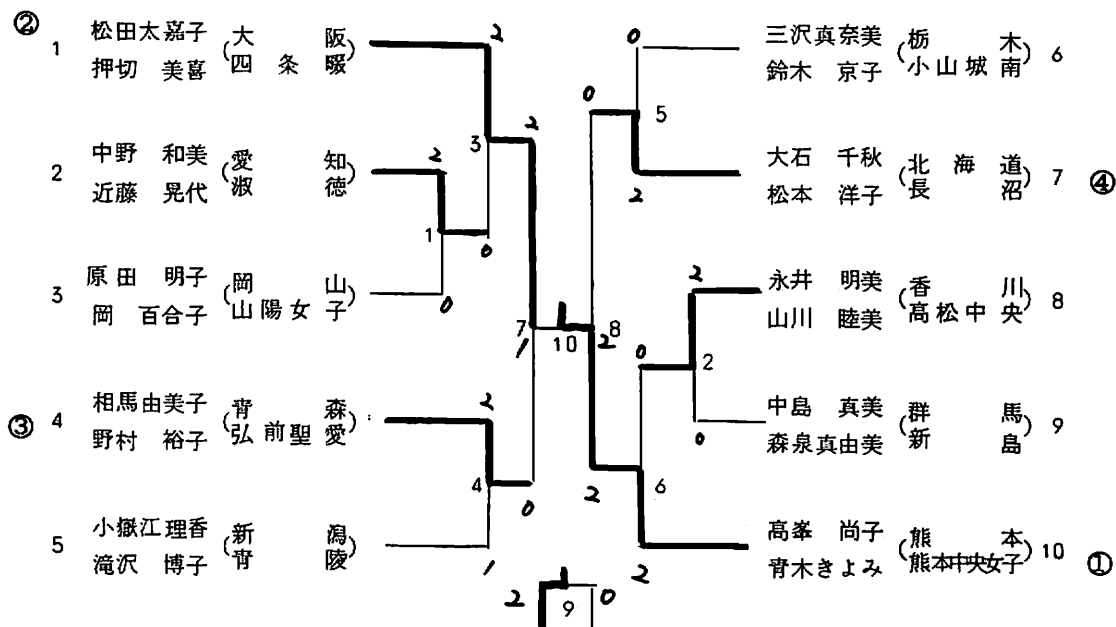

女子ダブルス (GD) 組合せ