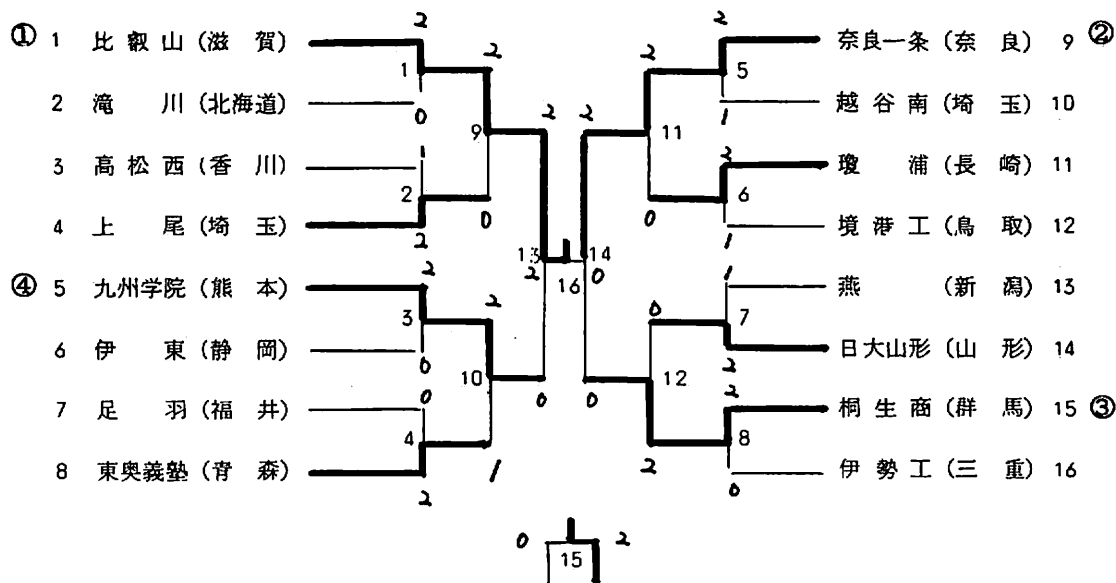

男 子 団 体 (B T) 組 合 せ