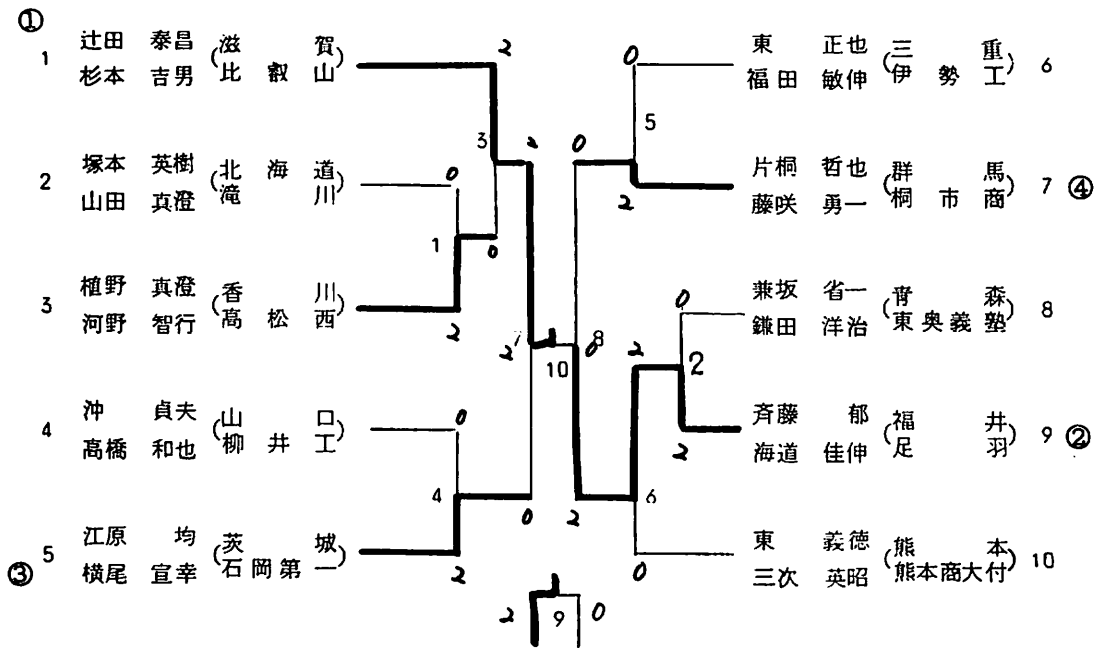

男子ダブルス (B D) 組合せ