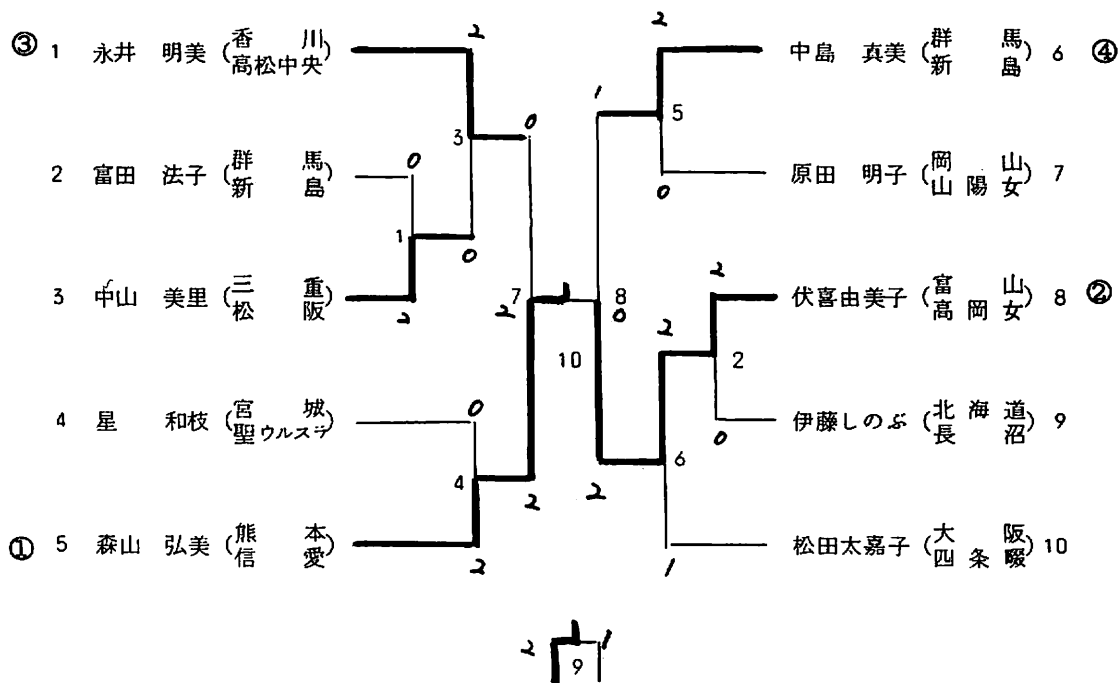

女子シングルス (GS) 組合せ