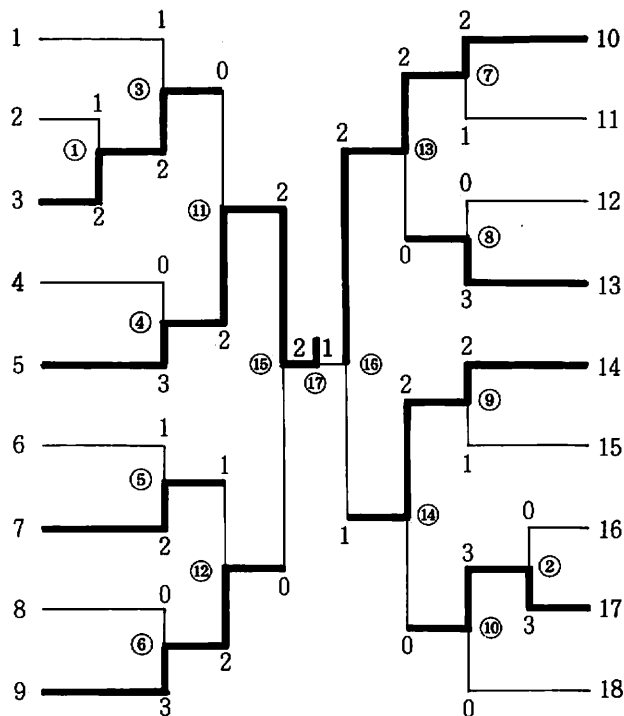

男子団体組合せ (B・T)

桜山中
(九州・熊本)

瀬田中
(近畿・滋賀)

石岡中
(関東・茨城)

伊東南中
(東海・静岡)

光陽中
(北信越・福井)

弘前第一中
(東北・青森)

皇子山中
(近畿・滋賀)

白石中
(中国・岡山)

戸塚中
(関東・神奈川)

栄進中
(関東・埼玉)

上市中
(北信越・富山)

愛宕中
(九州・長崎)

一宮中
(四国・香川)

四條畷学園中
(近畿・大阪)

立川第八中
(関東・東京)

金沢中
(東北・秋田)

燕中
(開催地・新潟)

西神楽中
(北海道)

女子団体組合せ (G・T)

四條畷学園中
(近畿・大阪)

戸塚中
(関東・神奈川)

牛津中
(九州・佐賀)

燕中
(開催地・新潟)

淑徳中
(東海・愛知)

進明中
(北信越・福井)

明野中
(関東・茨城)

聖ウルスラ学院中
(東北・宮城)

香川第一中
(四国・香川)