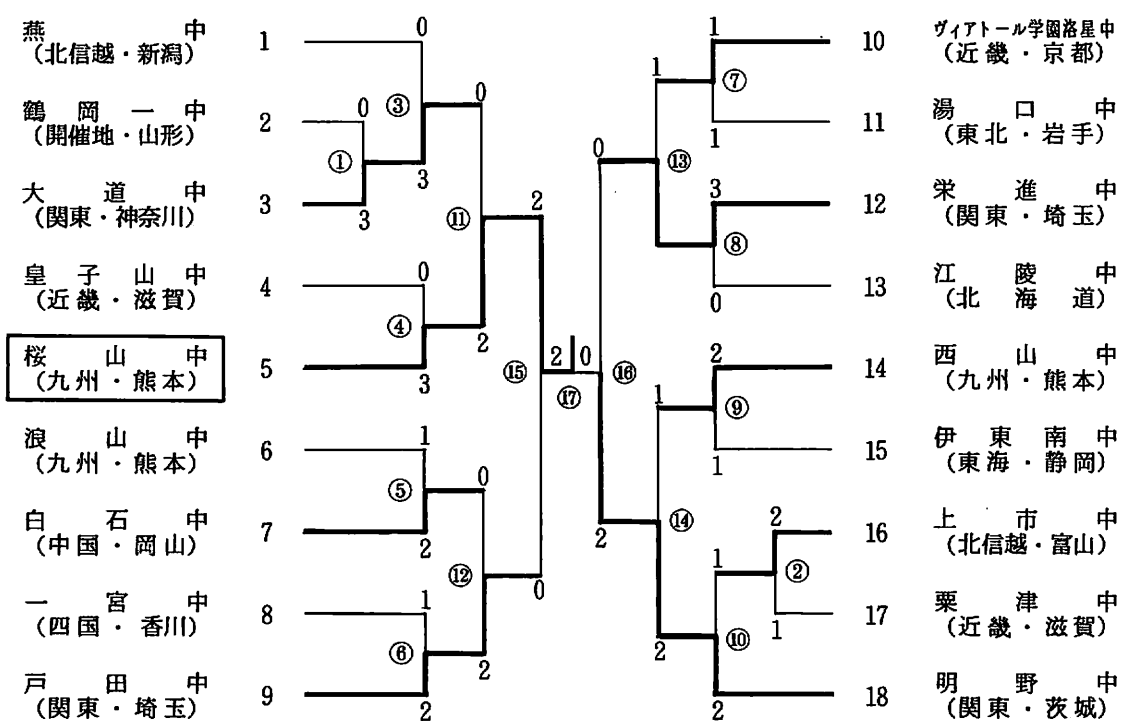

男子団体組合せ (B・T)