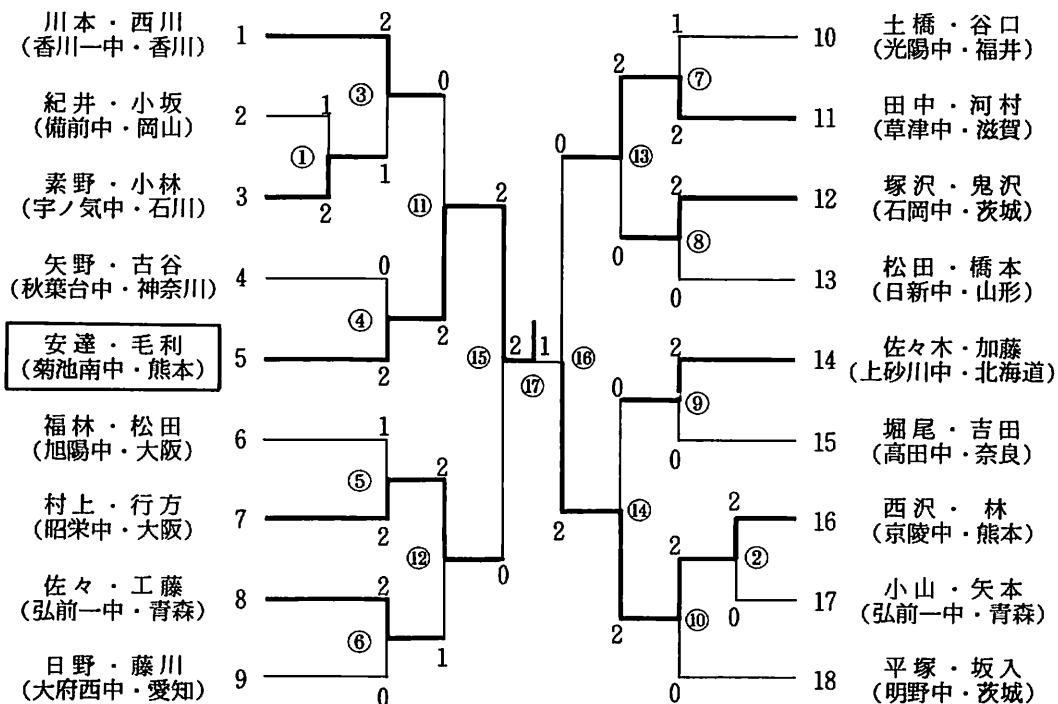

男子団体組合せ (B・T)

女子団体組合せ (G・T)

男子個人 単 組合せ (B・S)

男子個人 複 組合せ (B・D)

女子個人 単 組合せ (G・S)

女子個人 複 組合せ (G・D)

男子団体の部

<p>B 1 鶴岡第一中 0-3 大神道中 (山形) (神奈川)</p> <p>複 安在俊二 0 (5-15) 2 加藤浩史 阿部治 0 (12-15) 2 百上幸一郎</p> <p>単 佐藤秀之 0 (4-15) 2 長島輝信 4-15</p> <p>複 阿部優 0 (4-15) 2 米沢毅則 成沢一宏 0 (6-15) 2 木村卓矢</p>	<p>B 6 一宮中 1-2 戸田中 (香川) (埼玉)</p> <p>複 草薙剛 1 (18-13) 2 中川敏治 岡本隆司 1 (4-15) 2 大友博 8-15</p> <p>単 中村聡 0 (16-18) 2 山崎慎 5-15</p> <p>複 岡博隆 2 (18-14) 0 大山雅之 中村一郎 2 (15-9) 0 園部春彦</p>
<p>B 2 上市中 2-1 栗津中 (富山) (滋賀)</p> <p>複 高林誠 2 (15-12) 0 田村昌義 城木夢高 2 (15-3) 0 平山博</p> <p>単 藤田修三 0 (13-15) 2 山口哲浩 16-18</p> <p>複 細川博史 2 (15-2) 0 白岡弘靖 寺崎隆俊 2 (15-4) 0 北村光英</p>	<p>B 7 ヴィアートル学園中 2-1 湯口中 (京都) (岩手)</p> <p>複 杉本隆宏 2 (15-7) 1 佐々木繁樹 早川明宏 2 (5-15) 1 15-7 嶋山裕之</p> <p>単 三角典生 2 (15-5) 0 高野橋健 15-5</p> <p>複 石渡隆寛 0 (13-15) 2 照井隆一 岡本岩夫 0 (7-15) 2 柏谷信一</p>
<p>B 3 燕中 0-3 大神道中 (新潟) (神奈川)</p> <p>複 梅田毅 1 (8-15) 2 加藤浩史 田中忠夫 1 (18-14) 2 百上幸一郎 16-17</p> <p>単 柄沢一弘 0 (11-15) 2 米沢毅則 6-15</p> <p>複 笠原義勝 1 (10-15) 2 長島輝信 八幡明彦 1 (15-12) 2 木村卓矢 8-15</p>	<p>B 8 栄進中 3-0 江陵中 (埼玉) (北海道)</p> <p>複 山内一志 2 (15-7) 0 谷口久永 河又弘之 2 (15-9) 0 林秀行</p> <p>単 岡本英基 2 (17-14) 0 菅原幸広 15-8</p> <p>複 水谷浩幸 2 (15-6) 1 森万人之 関根英勝 2 (1-15) 1 18-13 関矢健</p>
<p>B 4 皇子山中 0-3 桜山中 (滋賀) (熊本)</p> <p>複 辻本好二 0 (4-15) 2 紙谷隆志 福井博史 0 (8-15) 2 久住猛</p> <p>単 中川智史 0 (11-15) 2 小本義久 6-15</p> <p>複 柏原隆広 1 (7-15) 2 歌津真也 上村幸治 1 (15-12) 2 中村伸哉 2-15</p>	<p>B 9 西山中 2-1 伊東南中 (熊本) (静岡)</p> <p>複 恒松慎二 2 (15-2) 0 桜井浩二 奥村和彦 2 (15-5) 0 飯島潤</p> <p>単 六嘉孝信 2 (15-11) 1 小川嘉洋 12-15 15-6</p> <p>単 米原靖夫 1 (11-15) 2 原一茂 高見和利 1 (15-8) 2 3-15 山田祐稔</p>
<p>B 5 浪岡中 1-2 白石中 (青森) (岡山)</p> <p>複 小笠原孝博 0 (12-15) 2 天野雄司 竹浪義起 0 (11-15) 2 豊島和広</p> <p>単 木村享 2 (10-15) 1 天野光 15-8 15-11</p> <p>複 太田昌生 1 (15-2) 2 中川和良 由町弘樹 1 (16-17) 2 山川幸伸 10-15</p>	<p>B 10 上市中 1-2 明野中 (富山) (茨城)</p> <p>複 高林誠 0 (9-15) 2 大和田勉 城木夢高 0 (13-18) 2 木村猛</p> <p>単 藤田修三 2 (15-10) 0 杉山善治 15-7</p> <p>複 細川博史 1 (15-11) 2 大吉晴夫 寺崎隆俊 1 (11-15) 2 2-15 島田孝二</p>