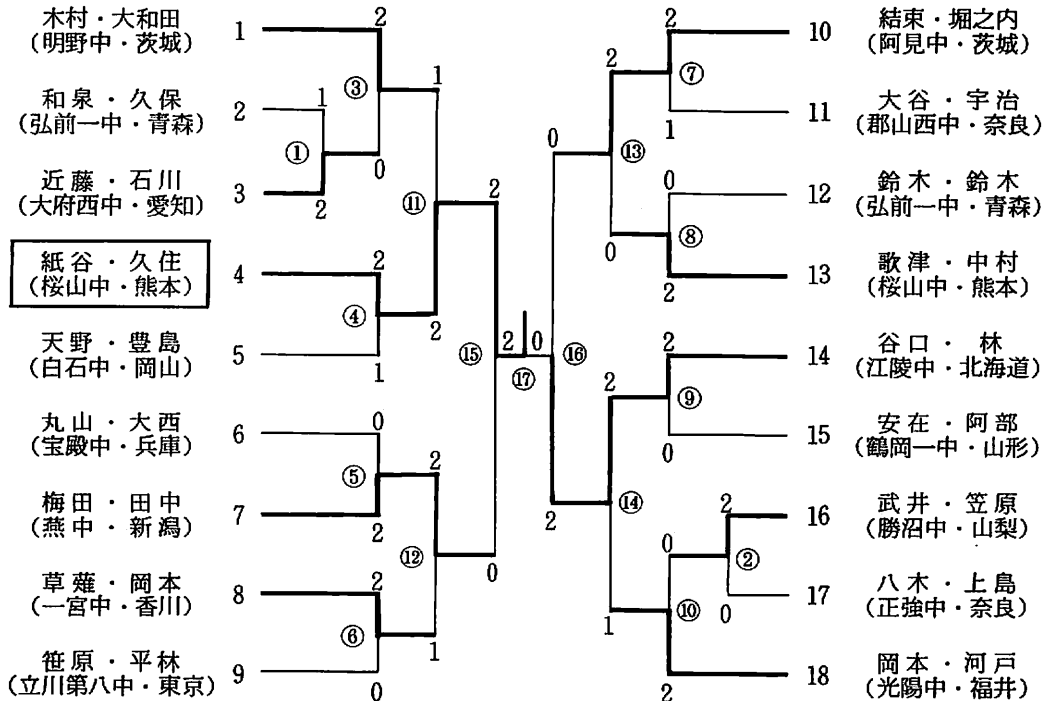

男子団体組合せ (B・T)

女子団体組合せ (G・T)

男子個人 単 組合せ (B・S)

男子個人 複 組合せ (B・D)

女子個人 単 組合せ (G・S)

女子個人 複 組合せ (G・D)

男子団体の部

<p>B 1 鶴岡第一中 0-3 大神道中 (山形) (神奈川)</p> <p>複 安在俊二 0 (5-15) 2 加藤浩史 阿部治 0 (12-15) 2 百上幸一郎</p> <p>単 佐藤秀之 0 (4-15) 2 長島輝信 4-15</p> <p>複 阿部優 0 (4-15) 2 米沢毅則 成沢一宏 0 (6-15) 2 木村卓矢</p>	<p>B 6 一宮中 1-2 戸田中 (香川) (埼玉)</p> <p>複 草薙剛 1 (18-13) 2 中川敏治 岡本隆司 1 (4-15) 2 大友博 8-15</p> <p>単 中村聡 0 (16-18) 2 山崎慎 5-15</p> <p>複 岡博隆 2 (18-14) 0 大山雅之 中村一郎 2 (15-9) 0 園部春彦</p>
<p>B 2 上市中 2-1 栗津中 (富山) (滋賀)</p> <p>複 高林誠 2 (15-12) 0 田村昌義 城木夢高 2 (15-3) 0 平山博</p> <p>単 藤田修三 0 (13-15) 2 山口哲浩 16-18</p> <p>複 細川博史 2 (15-2) 0 白岡弘靖 寺崎隆俊 2 (15-4) 0 北村光英</p>	<p>B 7 ヴィアートル学園中 2-1 湯口中 (京都) (岩手)</p> <p>複 杉本隆宏 2 (15-7) 1 佐々木繁樹 早川明宏 2 (5-15) 1 15-7 嶋山裕之</p> <p>単 三角典生 2 (15-5) 0 高野橋健 15-5</p> <p>複 石渡隆寛 0 (13-15) 2 照井隆一 岡本岩夫 0 (7-15) 2 柏谷信一</p>
<p>B 3 燕中 0-3 大神道中 (新潟) (神奈川)</p> <p>複 梅田毅 1 (8-15) 2 加藤浩史 田中忠夫 1 (18-14) 2 百上幸一郎 16-17</p> <p>単 柄沢一弘 0 (11-15) 2 米沢毅則 6-15</p> <p>複 笠原義勝 1 (10-15) 2 長島輝信 八幡明彦 1 (15-12) 2 木村卓矢 8-15</p>	<p>B 8 栄進中 3-0 江陵中 (埼玉) (北海道)</p> <p>複 山内一志 2 (15-7) 0 谷口久永 河又弘之 2 (15-9) 0 林秀行</p> <p>単 岡本英基 2 (17-14) 0 菅原幸広 15-8</p> <p>複 水谷浩幸 2 (15-6) 1 森万人之 関根英勝 2 (1-15) 1 18-13 関矢健</p>
<p>B 4 皇子山中 0-3 桜山中 (滋賀) (熊本)</p> <p>複 辻本好二 0 (4-15) 2 紙谷隆志 福井博史 0 (8-15) 2 久住猛</p> <p>単 中川智史 0 (11-15) 2 小本義久 6-15</p> <p>複 柏原隆広 1 (7-15) 2 歌津真也 上村幸治 1 (15-12) 2 中村伸哉 2-15</p>	<p>B 9 西山中 2-1 伊東南中 (熊本) (静岡)</p> <p>複 恒松慎二 2 (15-2) 0 桜井浩二 奥村和彦 2 (15-5) 0 飯島潤</p> <p>単 六嘉孝信 2 (15-11) 1 小川嘉洋 12-15 15-6</p> <p>単 米原靖夫 1 (11-15) 2 原一茂 高見和利 1 (15-8) 2 3-15 山田祐稔</p>
<p>B 5 浪岡中 1-2 白石中 (青森) (岡山)</p> <p>複 小笠原孝博 0 (12-15) 2 天野雄司 竹浪義起 0 (11-15) 2 豊島和広</p> <p>単 木村享 2 (10-15) 1 天野光 15-8 15-11</p> <p>複 太田昌生 1 (15-2) 2 中川和良 由町弘樹 1 (16-17) 2 山川幸伸 10-15</p>	<p>B 10 上市中 1-2 明野中 (富山) (茨城)</p> <p>複 高林誠 0 (9-15) 2 大和田勉 城木夢高 0 (13-18) 2 木村猛</p> <p>単 藤田修三 2 (15-10) 0 杉山善治 15-7</p> <p>複 細川博史 1 (15-11) 2 大吉晴夫 寺崎隆俊 1 (11-15) 2 2-15 島田孝二</p>