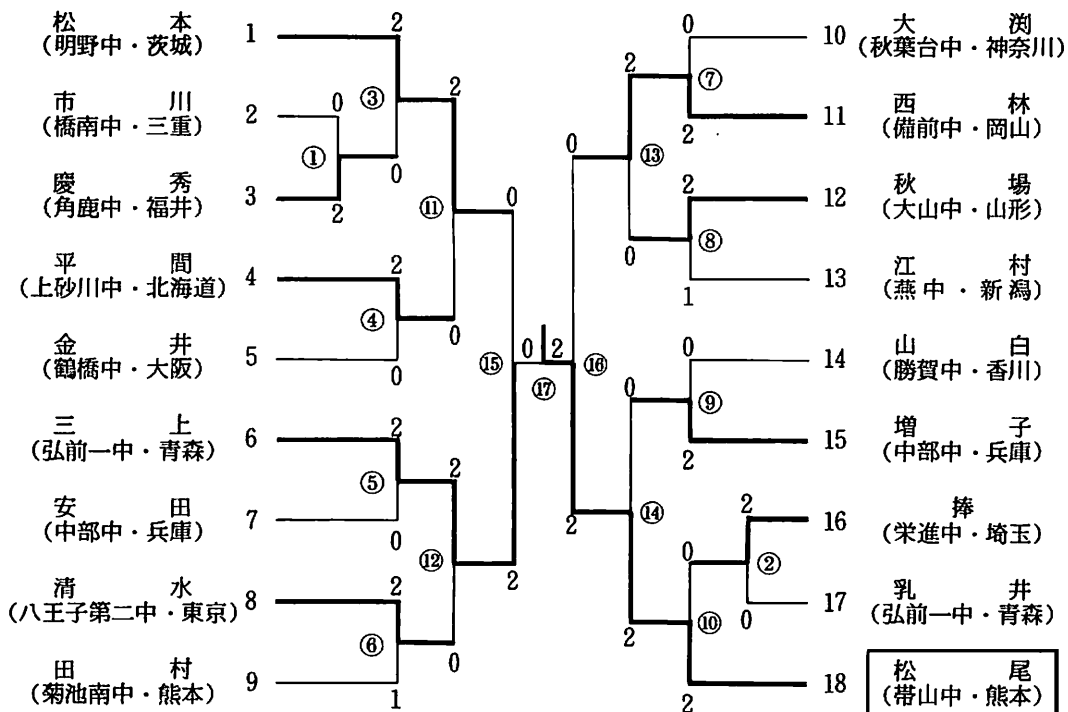

男子団体組合せ (B・T)

女子団体組合せ (G・T)

男子個人 単 組合せ (B・S)

男子個人 複 組合せ (B・D)

女子個人 単 組合せ (G・S)

女子個人 複 組合せ (G・D)

男子団体の部

<p>B 1 鶴岡第一中 0-3 大神道中 (山形) (神奈川)</p> <p>複 安在俊二 0 (5-15) 2 加藤浩史 阿部治 0 (12-15) 2 百上幸一郎</p> <p>単 佐藤秀之 0 (4-15) 2 長島輝信 4-15</p> <p>複 阿部優 0 (4-15) 2 米沢毅則 成沢一宏 0 (6-15) 2 木村卓矢</p>	<p>B 6 一宮中 1-2 戸田中 (香川) (埼玉)</p> <p>複 草薙剛 1 (18-13) 2 中川敏治 岡本隆司 1 (4-15) 2 大友博 8-15</p> <p>単 中村聡 0 (16-18) 2 山崎慎 5-15</p> <p>複 岡博隆 2 (18-14) 0 大山雅之 中村一郎 2 (15-9) 0 園部春彦</p>
<p>B 2 上市中 2-1 栗津中 (富山) (滋賀)</p> <p>複 高林誠 2 (15-12) 0 田村昌義 城木夢高 2 (15-3) 0 平山博</p> <p>単 藤田修三 0 (13-15) 2 山口哲浩 16-18</p> <p>複 細川博史 2 (15-2) 0 白岡弘靖 寺崎隆俊 2 (15-4) 0 北村光英</p>	<p>B 7 ヴィアートル学園中 2-1 湯口中 (京都) (岩手)</p> <p>複 杉本隆宏 2 (15-7) 1 佐々木繁樹 早川明宏 2 (5-15) 1 15-7 嶋山裕之</p> <p>単 三角典生 2 (15-5) 0 高野橋健 15-5</p> <p>複 石渡隆寛 0 (13-15) 2 照井隆一 岡本岩夫 0 (7-15) 2 柏谷信一</p>
<p>B 3 燕中 0-3 大神道中 (新潟) (神奈川)</p> <p>複 梅田毅 1 (8-15) 2 加藤浩史 田中忠夫 1 (18-14) 2 百上幸一郎 16-17</p> <p>単 柄沢一弘 0 (11-15) 2 米沢毅則 6-15</p> <p>複 笠原義勝 1 (10-15) 2 長島輝信 八幡明彦 1 (15-12) 2 木村卓矢 8-15</p>	<p>B 8 栄進中 3-0 江陵中 (埼玉) (北海道)</p> <p>複 山内一志 2 (15-7) 0 谷口久永 河又弘之 2 (15-9) 0 林秀行</p> <p>単 岡本英基 2 (17-14) 0 菅原幸広 15-8</p> <p>複 水谷浩幸 2 (15-6) 1 森万人之 関根英勝 2 (1-15) 1 18-13 関矢健</p>
<p>B 4 皇子山中 0-3 桜山中 (滋賀) (熊本)</p> <p>複 辻本好二 0 (4-15) 2 紙谷隆志 福井博史 0 (8-15) 2 久住猛</p> <p>単 中川智史 0 (11-15) 2 小本義久 6-15</p> <p>複 柏原隆広 1 (7-15) 2 歌津真也 上村幸治 1 (15-12) 2 中村伸哉 2-15</p>	<p>B 9 西山中 2-1 伊東南中 (熊本) (静岡)</p> <p>複 恒松慎二 2 (15-2) 0 桜井浩二 奥村和彦 2 (15-5) 0 飯島潤</p> <p>単 六嘉孝信 2 (15-11) 1 小川嘉洋 12-15 15-6</p> <p>単 米原靖夫 1 (11-15) 2 原一茂 高見和利 1 (15-8) 2 3-15 山田祐稔</p>
<p>B 5 浪岡中 1-2 白石中 (青森) (岡山)</p> <p>複 小笠原孝博 0 (12-15) 2 天野雄司 竹浪義起 0 (11-15) 2 豊島和広</p> <p>単 木村享 2 (10-15) 1 天野光 15-8 15-11</p> <p>複 太田昌生 1 (15-2) 2 中川和良 由町弘樹 1 (16-17) 2 山川幸伸 10-15</p>	<p>B 10 上市中 1-2 明野中 (富山) (茨城)</p> <p>複 高林誠 0 (9-15) 2 大和田勉 城木夢高 0 (13-18) 2 木村猛</p> <p>単 藤田修三 2 (15-10) 0 杉山善治 15-7</p> <p>複 細川博史 1 (15-11) 2 大吉晴夫 寺崎隆俊 1 (11-15) 2 2-15 島田孝二</p>