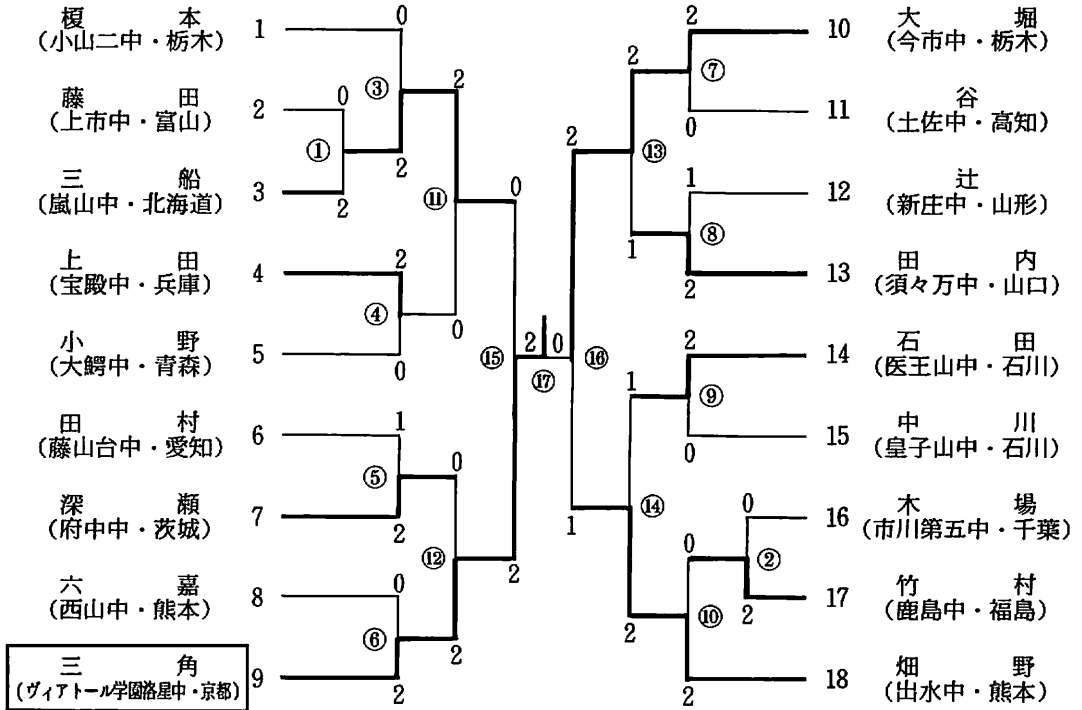

男子個人 単 組合せ (B・S)