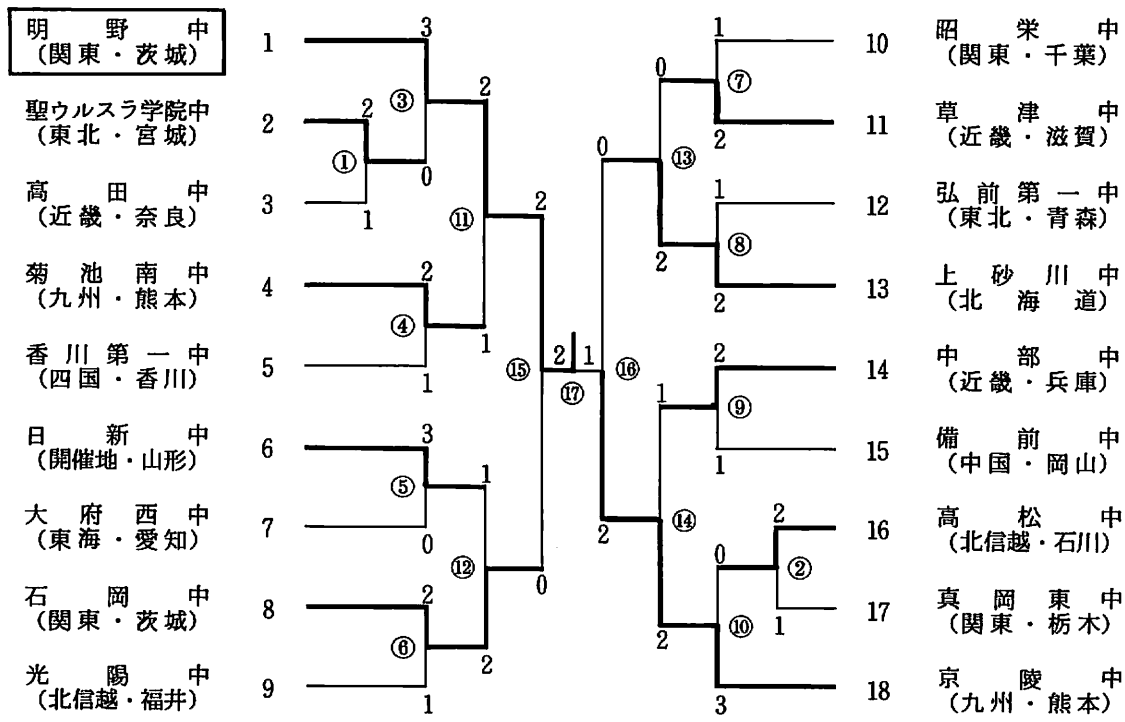

女子団体組合せ (G・T)