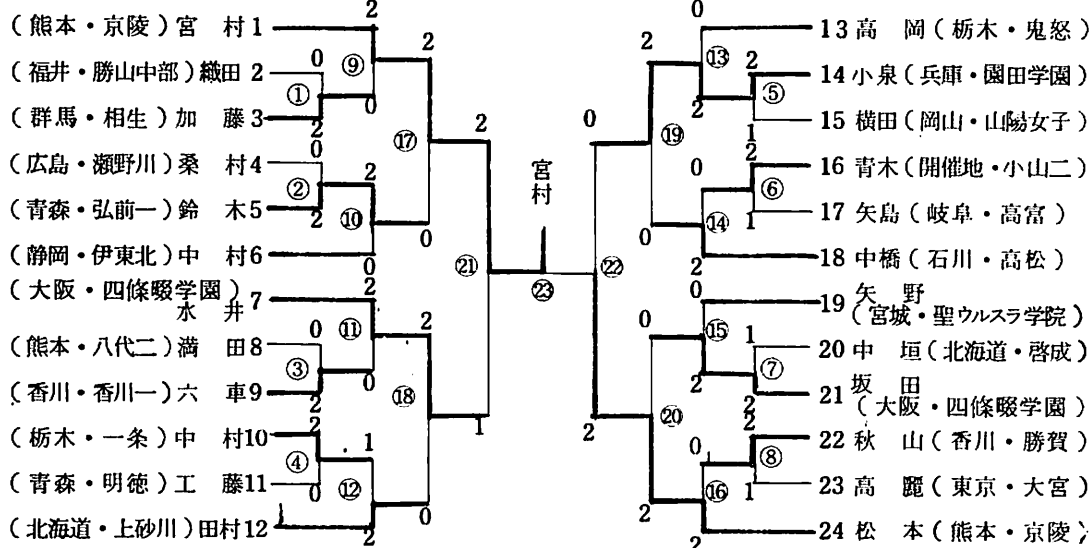

昭和61年度 第16回全国中学校選抜バドミントン大会 得点記録 女子個人戦シングルス

1. 1位 宮村(熊本・京陵)
   2位 松本(熊本・京陵)
   3位 水井(大阪・四條学園)
   3位 小泉(兵庫・園田学園)

1回戦 試合番号1 勝山中部中 0-2 相生中 (福井) (群馬) 9-11 (織田) 9-12 (加藤) -	1回戦 試合番号4 一条中 2-0 明徳中 (栃木) (青森) 11-6 (中村) 11-4 (工藤) -
1回戦 試合番号2 瀬野川中 0-2 弘前一中 (広島) (青森) 5-11 (桑村) 1-11 (鈴木) -	1回戦 試合番号5 園田学園中 2-1 山陽女子中 (兵庫) (岡山) 7-11 (小泉) 11-6 (横田) 11-1
1回戦 試合番号3 八代第二中 0-2 香川第一中 (熊本) (香川) 2-11 (満田) 1-11 (六車) -	1回戦 試合番号6 小山二中 2-1 高富中 (栃木) (岐阜) 11-0 (青木) 4-11 (矢島) 12-10