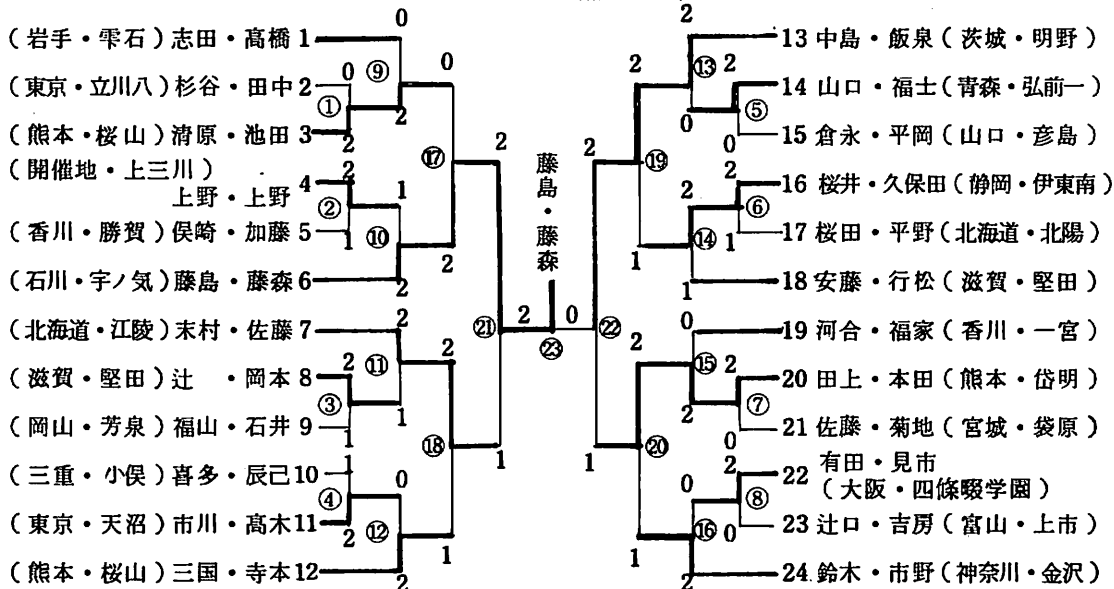

昭和61年度 第16回全国中学校選抜バドミントン大会

得点記録 男子個人戦ダブルス

- 1位 藤島・藤森(石川・宇ノ気)
- 2位 中島・飯泉(茨城・明野)
- 3位 木村・佐藤(北海道・江陵)
- 3位 田上・本田(熊本・岱明)

1回戦 試合番号1 立川八中 0-2 桜山中 (東京) (熊本) 杉谷 2-15 清原 (田中) 13-18 (池田)	1回戦 試合番号4 小俣中 1-2 天沼中 (三重) (東京) 喜多 15-12 市川 (辰巳) 7-15 (高木) 11-15
1回戦 試合番号2 上三川中 2-1 勝賀中 (開催地) (香川) 上野 12-15 俣崎 (上野) 15-7 (加藤) 15-6	1回戦 試合番号5 弘前一中 2-0 彦島中 (青森) (山口) 山口 15-4 倉永 (福士) 15-0 (平岡)
1回戦 試合番号3 堅田中 2-1 芳泉中 (滋賀) (岡山) 辻 15-10 福山 (岡本) 15-17 (石川) 15-2	1回戦 試合番号6 伊東南中 2-1 北陽中 (静岡) (北海道) 桜井 4-15 桜田 (久保田) 17-14 (平野) 15-10