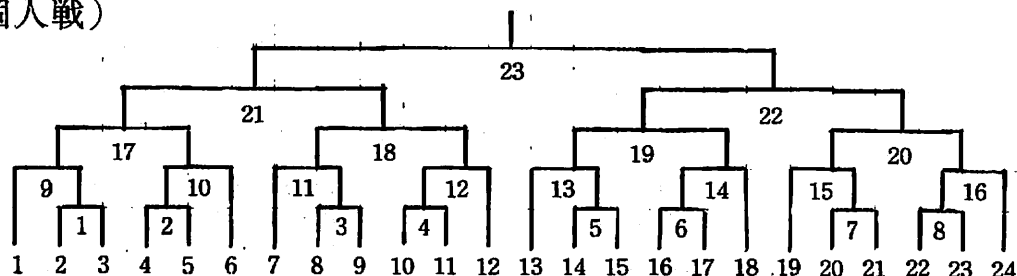

練習会場及びブロック割当て

- (1) 真岡中学校体育館(4面)
 関東代表、開催地代表
- (2) 真岡東中学校体育館(6面)
 北海道、東北、北信越、東海代表
- (3) 真岡女子高等学校体育館(8面)
 近畿、中国、四国、九州代表

タイム・テーブルと会場練習

(団体戦)

(個人戦)

日	程	時間	コート	1	2	3	4	5	6	7	8
22 (金)	開会式	8:50~9:40									
	試合 (団体戦)	10:00~11:40		BT1		BT2	GT1		GT2		
		11:40~13:20	BT4	BT5	BT6	BT7	GT4	GT5	GT6	GT7	
		13:20~15:00	BT3	BT8	BT9	BT10	GT3	GT8	GT9	GT10	
		15:20~17:00	BT11	BT12	BT13	BT14	GT11	GT12	GT13	GT14	
23 (土)	会場練習	8:00~8:30		BT15	BT15	BT16	BT16	GT15	GT15	GT16	GT16
	試合 (団体数)	8:40~10:20		BT15		BT16	GT15		GT16		
		10:40~12:20			BT17			GT17			
	試合 (個人数)	13:00~13:30	BS1	BS2	BD1	BD2	GS1	GS2	GD1	GD2	
		13:30~14:00	BS3	BS4	BD3	BD4	GS3	GS4	GD3	GD4	
		14:00~14:30	BS5	BS6	BD5	BD6	GS5	GS6	GD5	GD6	
		14:30~15:00	BS7	BS8	BD7	BD8	GS7	GS8	GD7	GD8	
		15:00~15:30	BS9	BS10	BD9	BD10	GS9	GS10	GD9	GD10	
		15:30~16:30	BS11	BS12	BD11	BD12	GS11	GS12	GD11	GD12	
		16:00~16:30	BS13	BS14	BD13	BD14	GS13	GS14	GD13	GD14	
16:30~17:00	BS15	BS16	BD15	BD16	GS15	GS16	GD15	GD16			
24 (日)	会場練習	8:00~8:25	BS17	BS18	BD17	BD18	GS17	GS18	GD17	GD18	
		8:25~8:50	BS19	BS20	BD19	BD20	GS19	GS20	GD19	GD20	
	試合 (個人数)	9:00~9:30	BS17	BS18	BD17	BD18	GS17	GS18	GD17	GD18	
		9:30~10:00	BS19	BS20	BD19	BD20	GS19	GS20	GD19	GD20	
		10:20~11:00	BS21	BS22	BD21	BD22	GS21	GS22	GD21	GD22	
		11:20~12:00		BS23		BD23	GS23		GD23		
閉会式	12:10~12:40										