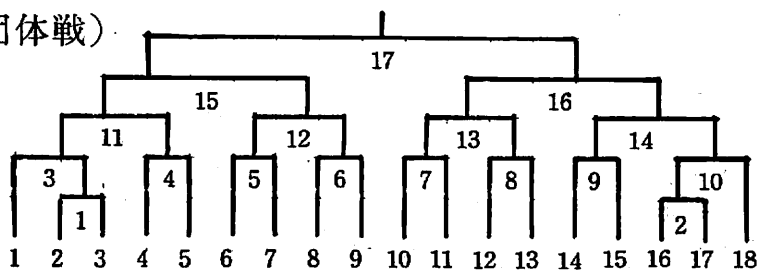

タイム・テーブルと会場練習

(団体戦)