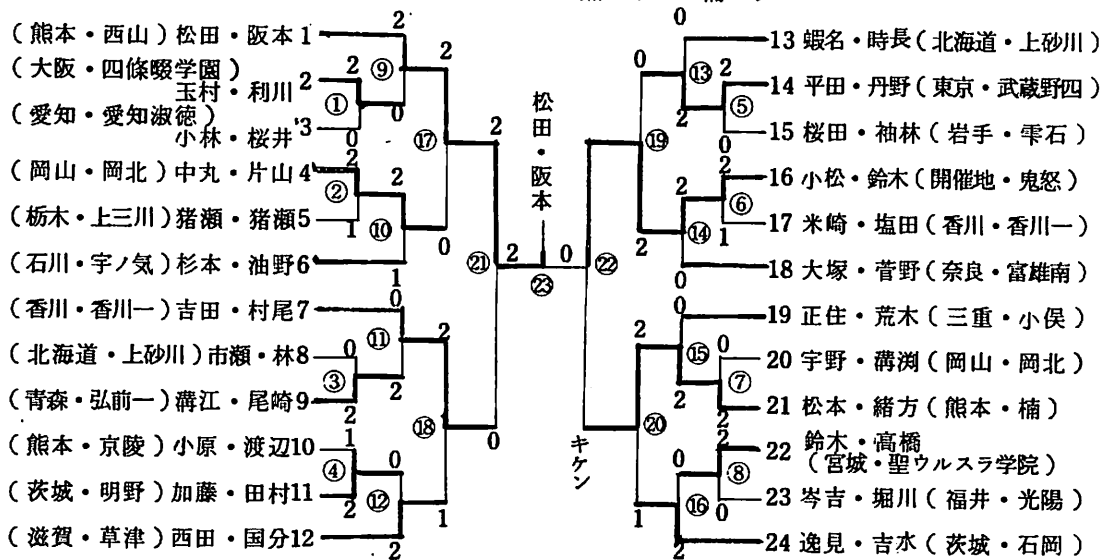

昭和61年度 第16回全国中学校選抜バドミントン大会

得点記録 女子個人戦ダブルス

- 1位 松田・阪本(熊本・西山)
- 2位 小松・鈴木(開催地・鬼怒)
- 3位 溝江・尾崎(青森・弘前一)
- 3位 松本・緒方(熊本・楠)

1回戦 試合番号1 四條畷学園中 2-0 愛知淑徳中 (大阪) (愛知) 玉村 15-6 小林 (利川) 15-3 (桜井)	1回戦 試合番号4 京陵中 1-2 明野中 (熊本) (茨城) 小原 12-15 加藤 (渡辺) 15-8 (田村) 10-15
1回戦 試合番号2 岡北中 2-1 上三川中 (岡山) (栃木) 中丸 10-15 猪瀬 (片山) 15-3 (猪瀬) 15-11	1回戦 試合番号5 武蔵野四中 2-0 雫石中 (東京) (岩手) 平田 15-8 (丹野) 15-4 (桜田) -
1回戦 試合番号3 上砂川中 0-2 弘前一中 (北海道) (青森) 市瀬 6-15 溝江 (林) 2-15 (尾崎) -	1回戦 試合番号6 鬼怒中 2-1 香川一中 (開催地) (香川) 小松 18-4 (鈴木) 9-15 (米崎) 15-6 塩田