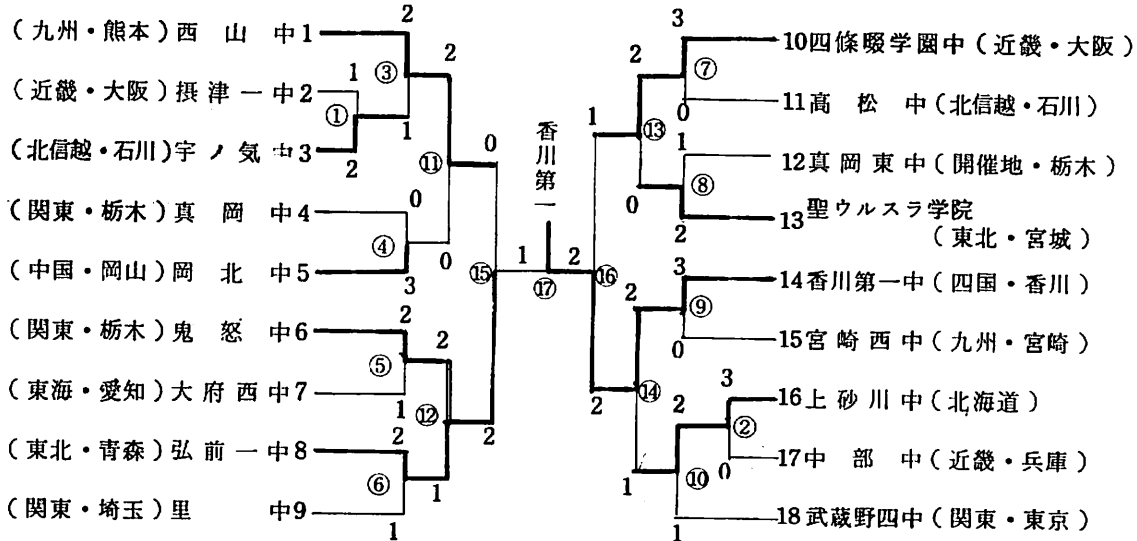

昭和61年度 第16回全国中学校選抜バドミントン大会 得点記録 女子団体

1. 1位 香川第一中(四国・香川)
   2位 鬼怒中(関東・栃木)
   3位 四條畷学園中(近畿・大阪)
   3位 西山中(九州・熊本)

1回戦 試合番号 1 摂津一中 (近畿・大阪) 1-2 宇ノ気中 (北信越・石川) (土屋)① 13-9 ②(油野) (長谷) 9-15 ②(杉本) (西川)② 11-11 ①(本郷) (西川) 11-2 ①(本郷) (竹下)① 15-14 ②(村田) (尾白) 14-18 ②(喜多)	2回戦 試合番号 3 西山中 (九州・熊本) 2-1 宇ノ気中 (北信越・石川) (阪本)② 15-15 ①(油野) (森) 15-11 ①(杉本) (松田)② 11-11 ①(本郷) (松田) 11-0 ①(本郷) (栗田)① 18-6 ②(村田) (浅尾) 6-15 ②(喜多) 2-15
1回戦 試合番号 2 上砂川中 (北海道) 3-0 中部中 (近畿・兵庫) (市瀬)② 15-15 ①(吉田) (林) 15-6 ①(渋谷) (田村)② 11-12 ①(安原) (田村) 12-10 ①(安原) (蝦名)② 17-12 ①(川田) (時長) 12-15 ①(山浦) 15-7	2回戦 試合番号 4 真岡中 (関東・栃木) 0-3 岡北中 (中国・岡山) (浅山)① 9-15 ②(中丸) (内藤) 15-11 ②(宇野) 7-15 (小川)① 4-11 ②(安藤) (小川) 11-12 ②(安藤) (大塚)① 11-5 ②(片山) (阿久津) 5-15 ②(片山) ②(片山) ②(片山)