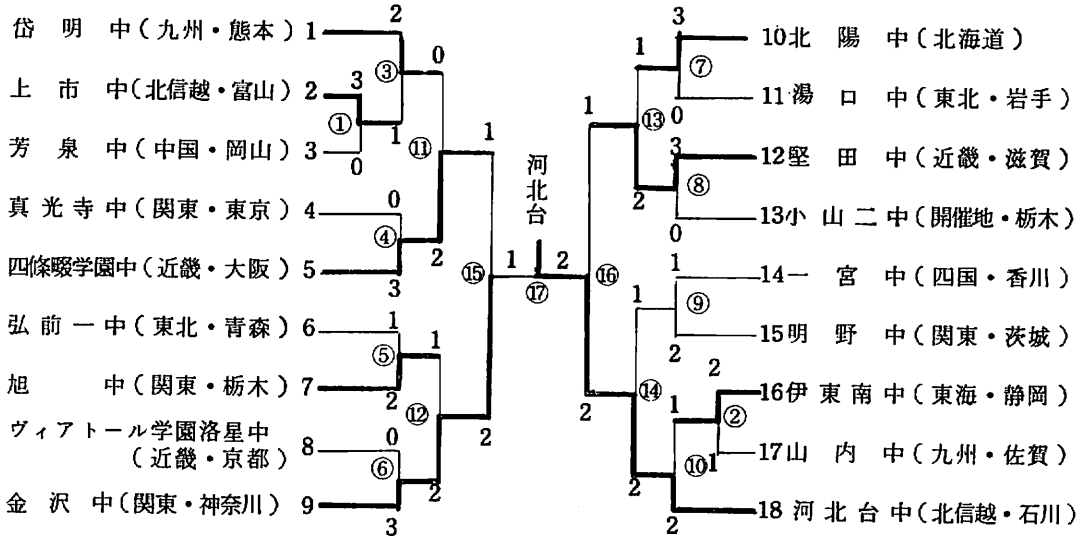

昭和61年度 第16回全国中学校選抜バドミントン大会 得点記録 男子団体

1. 1位 河北台中(北信越・石川)
   2位 金沢中(関東・神奈川)
   3位 堅田中(近畿・滋賀)
   3位 四條畷学園中(近畿・大阪)

1回戦 試合番号 1 上市中 (北信越・富山) 3-0 芳泉中 (中国・岡山) (三浦) ② 15-3 ① (鈴木) (平井隆) 15-0 (平井仁) ② 15-0 ① (中井) 15-2 (辻口) ② 15-2 ① (石井) (吉房) 15-8 福山	2回戦 試合番号 3 岱明中 (九州・熊本) 2-1 上市中 (北信越・富山) (田上) ① 7-15 ② (三浦) (本田) 15-8 平井隆 6-15 (霜上和) ② 15-10 ① (平井仁) 15-9 (霜上浩) ② 6-15 ① (辻口) (前田) 15-8 吉房 15-11
1回戦 試合番号 2 伊東南中 (東海・静岡) 2-1 山内中 (九州・佐賀) (小野) ① 4-15 ② (山下) (原) 11-15 中尾 (片山) ② 15-12 ① (重松) 15-11 (久保田) ② 15-6 ① (樋渡) (桜井) 18-16 一ノ瀬	2回戦 試合番号 4 真光寺中 (関東・東京) 0-3 四條畷学園中 (近畿・大阪) (飯田) ① 10-15 ② (見市) (小波) 9-15 有田 (榎本) ① 9-15 ② (小河原) (榎本) 0-15 (井上) ① 4-15 ② (岸田) (中居) 15-8 上村 7-15