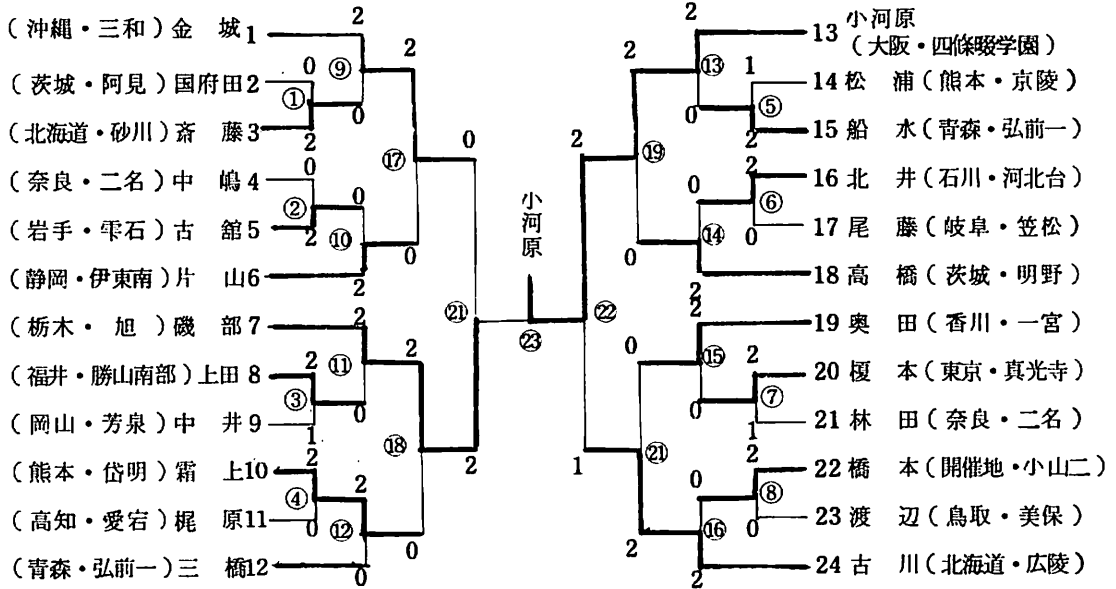

昭和61年度 第16回全国中学校選抜バドミントン大会 得点記録 男子個人戦シングルス

1. 1位 小河原(大阪・四條畷学園)
   2位 磯部(栃木・旭)
   3位 古川(北海道・広陵)
   3位 金城(沖縄・三和)

1回戦 試合番号 1 阿見中 0-2 砂川中 (茨城) (北海道) 11-15 (国府田) 2-15 (斉藤) -	1回戦 試合番号 4 岱明中 2-0 愛宕中 (熊本) (高知) 15-8 (霜上) 15-6 (梶原) -
1回戦 試合番号 2 二名中 0-2 雫石中 (奈良) (岩手) 8-15 (中嶋) 15-17 (古館) -	1回戦 試合番号 5 京陵中 1-2 弘前一中 (熊本) (青森) 6-15 (松浦) 15-1 (船水) 9-15
1回戦 試合番号 3 勝山南部中 2-1 芳泉中 (福井) (岡山) 8-15 (上田) 15-7 (中井) 15-3	1回戦 試合番号 6 河北台中 2-0 笠松中 (石川) (岐阜) 15-12 (北井) 15-11 (尾藤) -