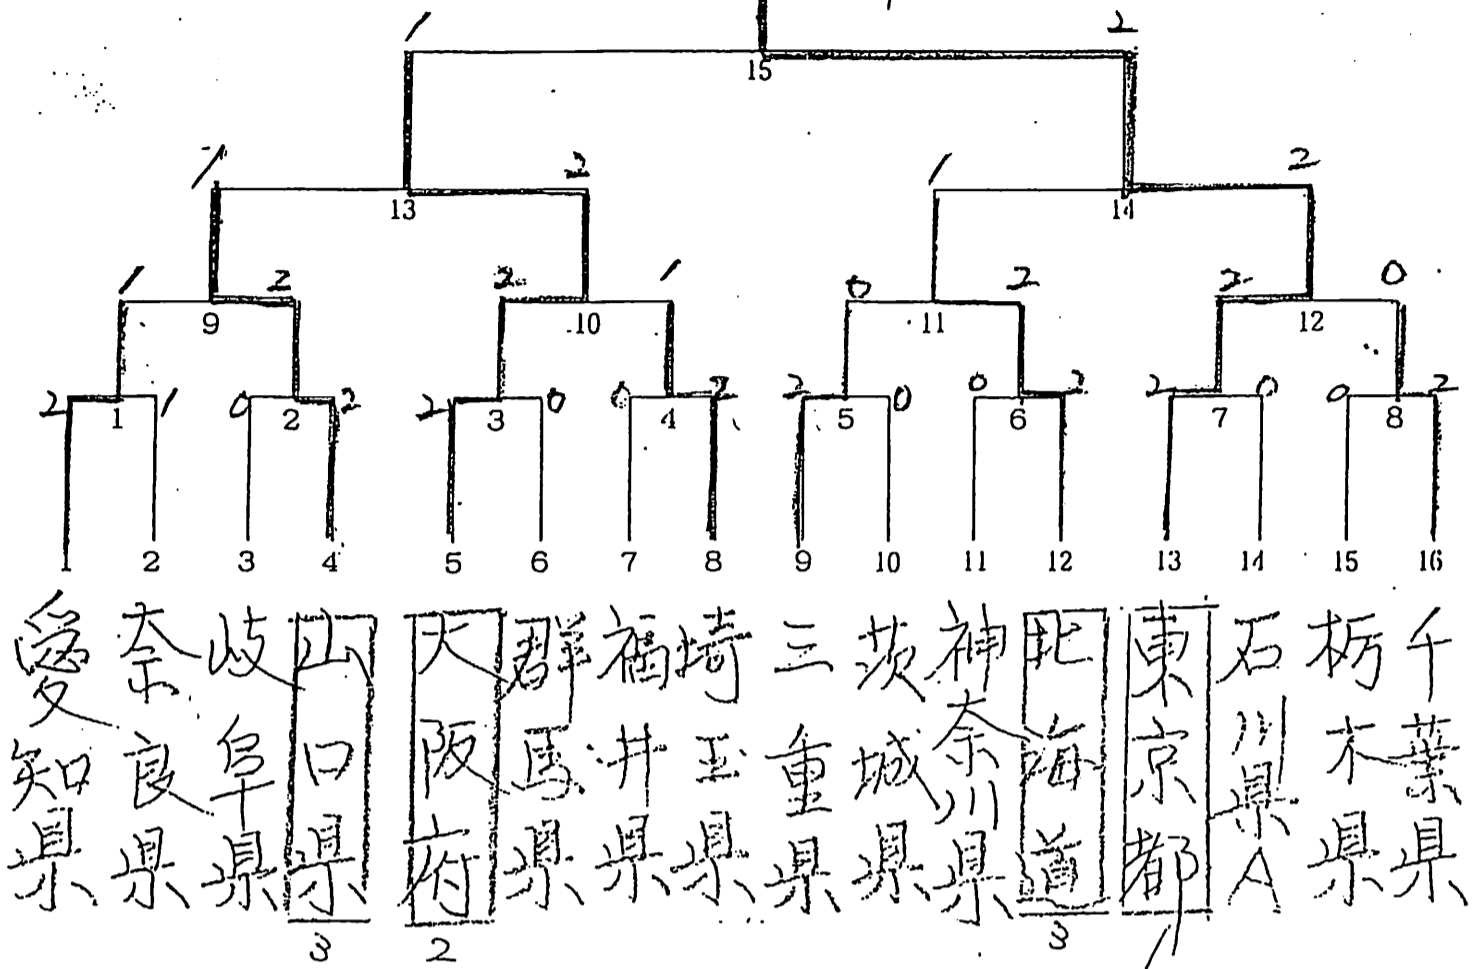

第8回全日本家庭婦人 バドミントン競技大会

都道府県対抗

優勝	東京都
準優勝	大阪府
3位	北海道
3位	山口県

クラブ対抗

優勝	双葉
準優勝	滝川セトリス
3位	札幌パール
3位	習志野クラブ

決勝トーナメント

東京都

クラブ対抗