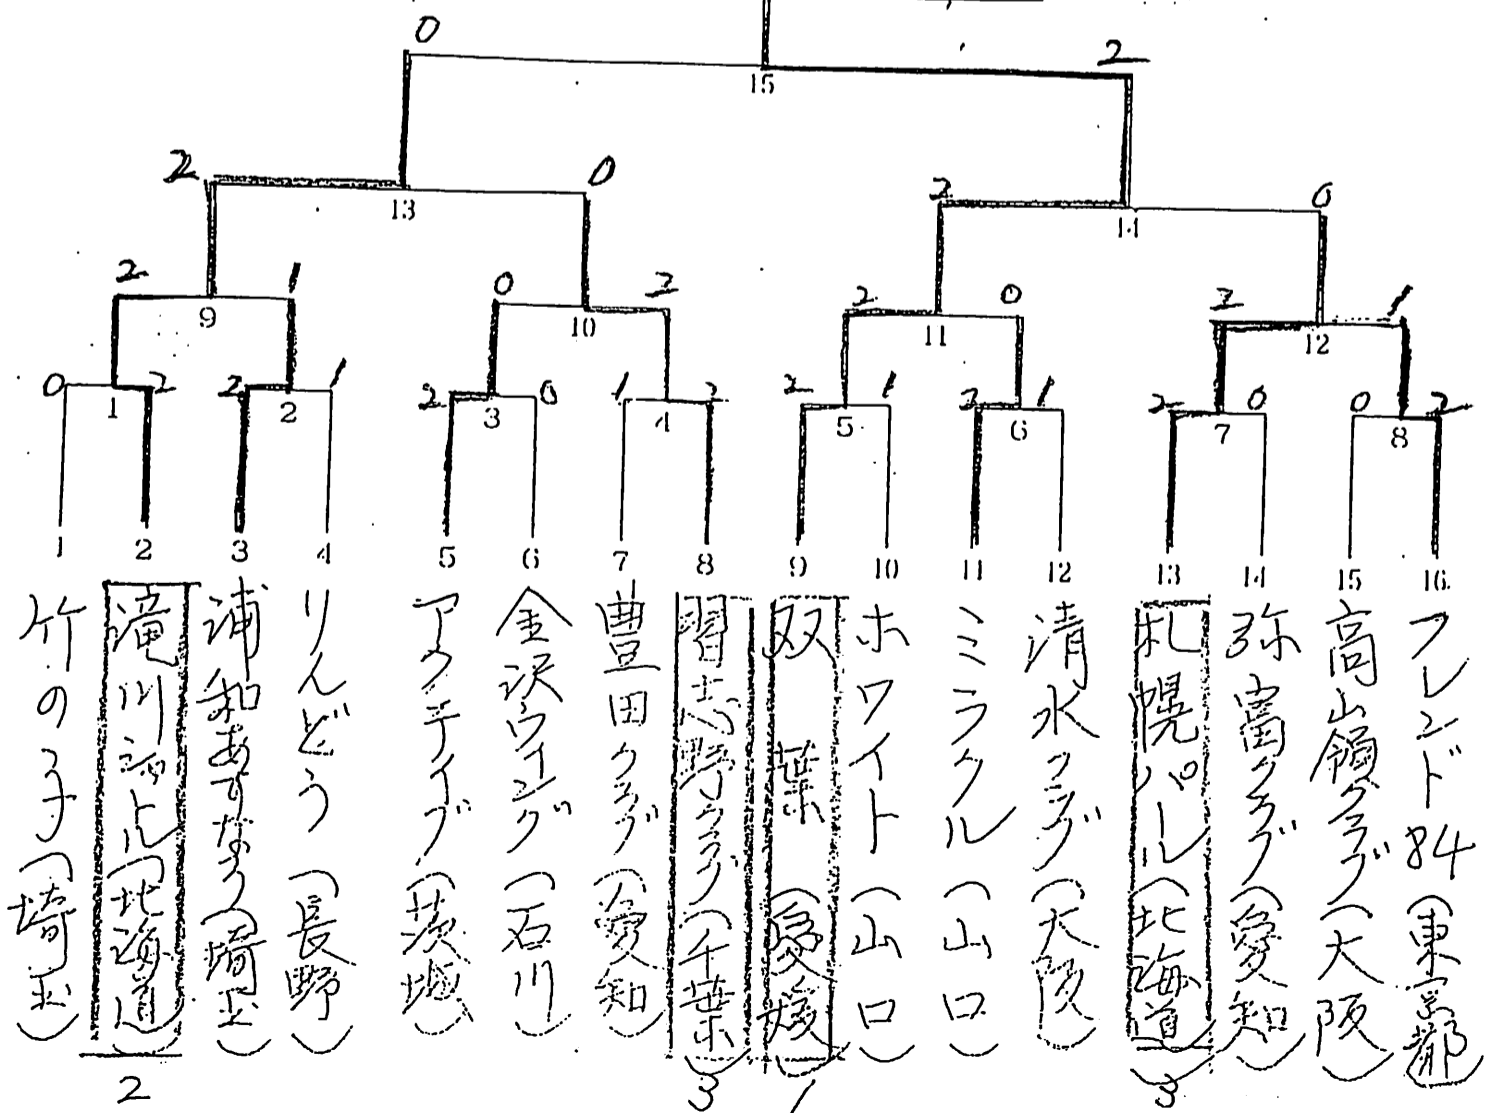

クラブ対抗

決勝トーナメント

双葉 (後援)