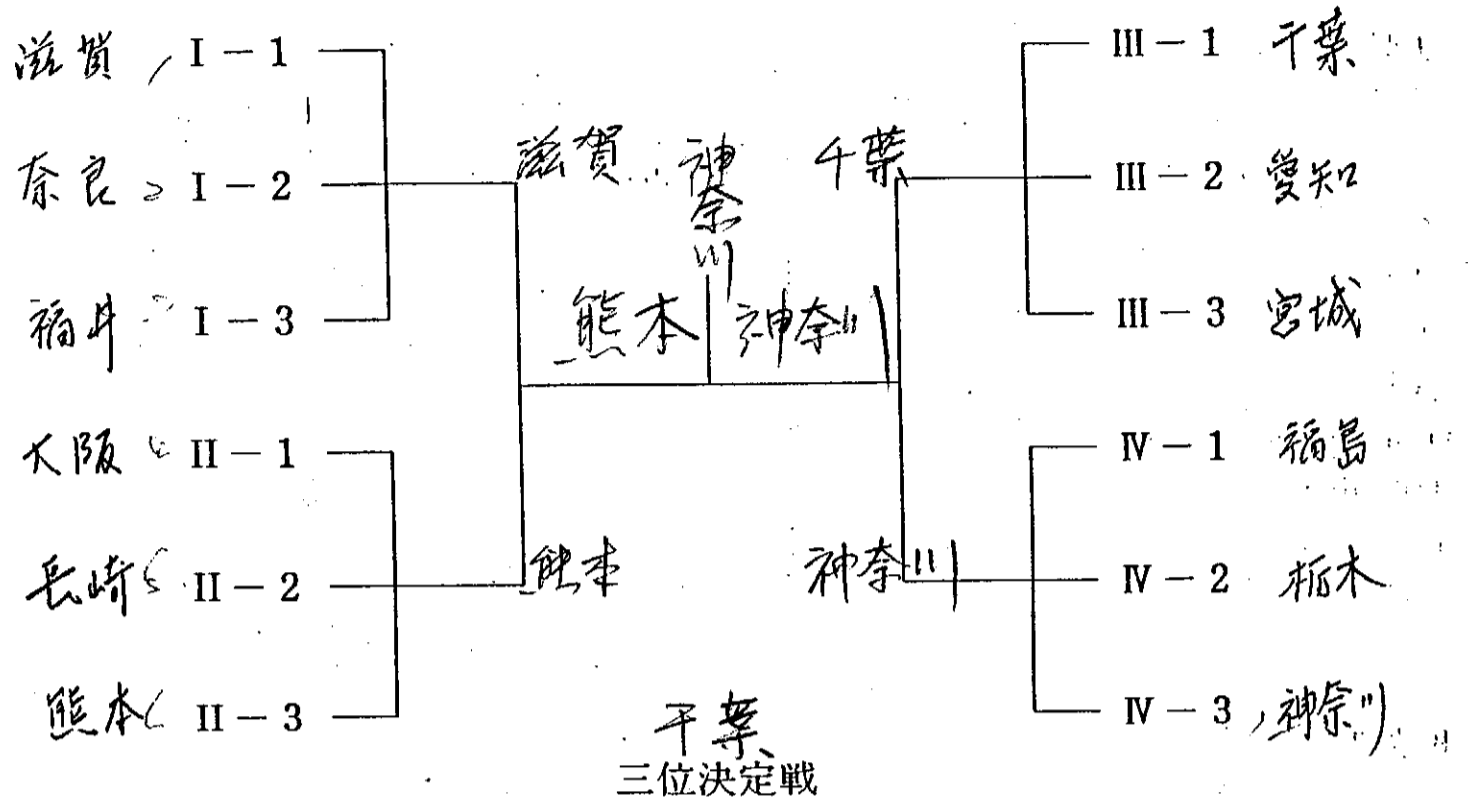

グループ別リーグ等組合せ
1位~2位

グループ別リーグ等組合せ

グループ別リーグ等対戦表

I グループ

	滋賀	奈良	福井	勝敗	順位
滋賀		2-0	2-0	2-0	1
奈良	0-2		2-0	1-1	2
福井	0-2	0-2		0-2	3

II グループ

	大阪	長崎	熊本	勝敗	順位
大阪		2-0	1-2	1-1	2
長崎	0-2		0-2	0-2	3
熊本	2-1	2-0		2-0	1

III グループ

	千葉	愛知	宮城	勝敗	順位
千葉		2-1	2-0	2-0	1
愛知	1-2		2-0	1-1	2
宮城	0-2	0-2		0-2	3

IV グループ

	福島	栃木	神奈川	勝敗	順位
福島		1-2	0-2	0-2	3
栃木	2-1		0-2	1-1	2
神奈川	2-0	2-0		2-0	1