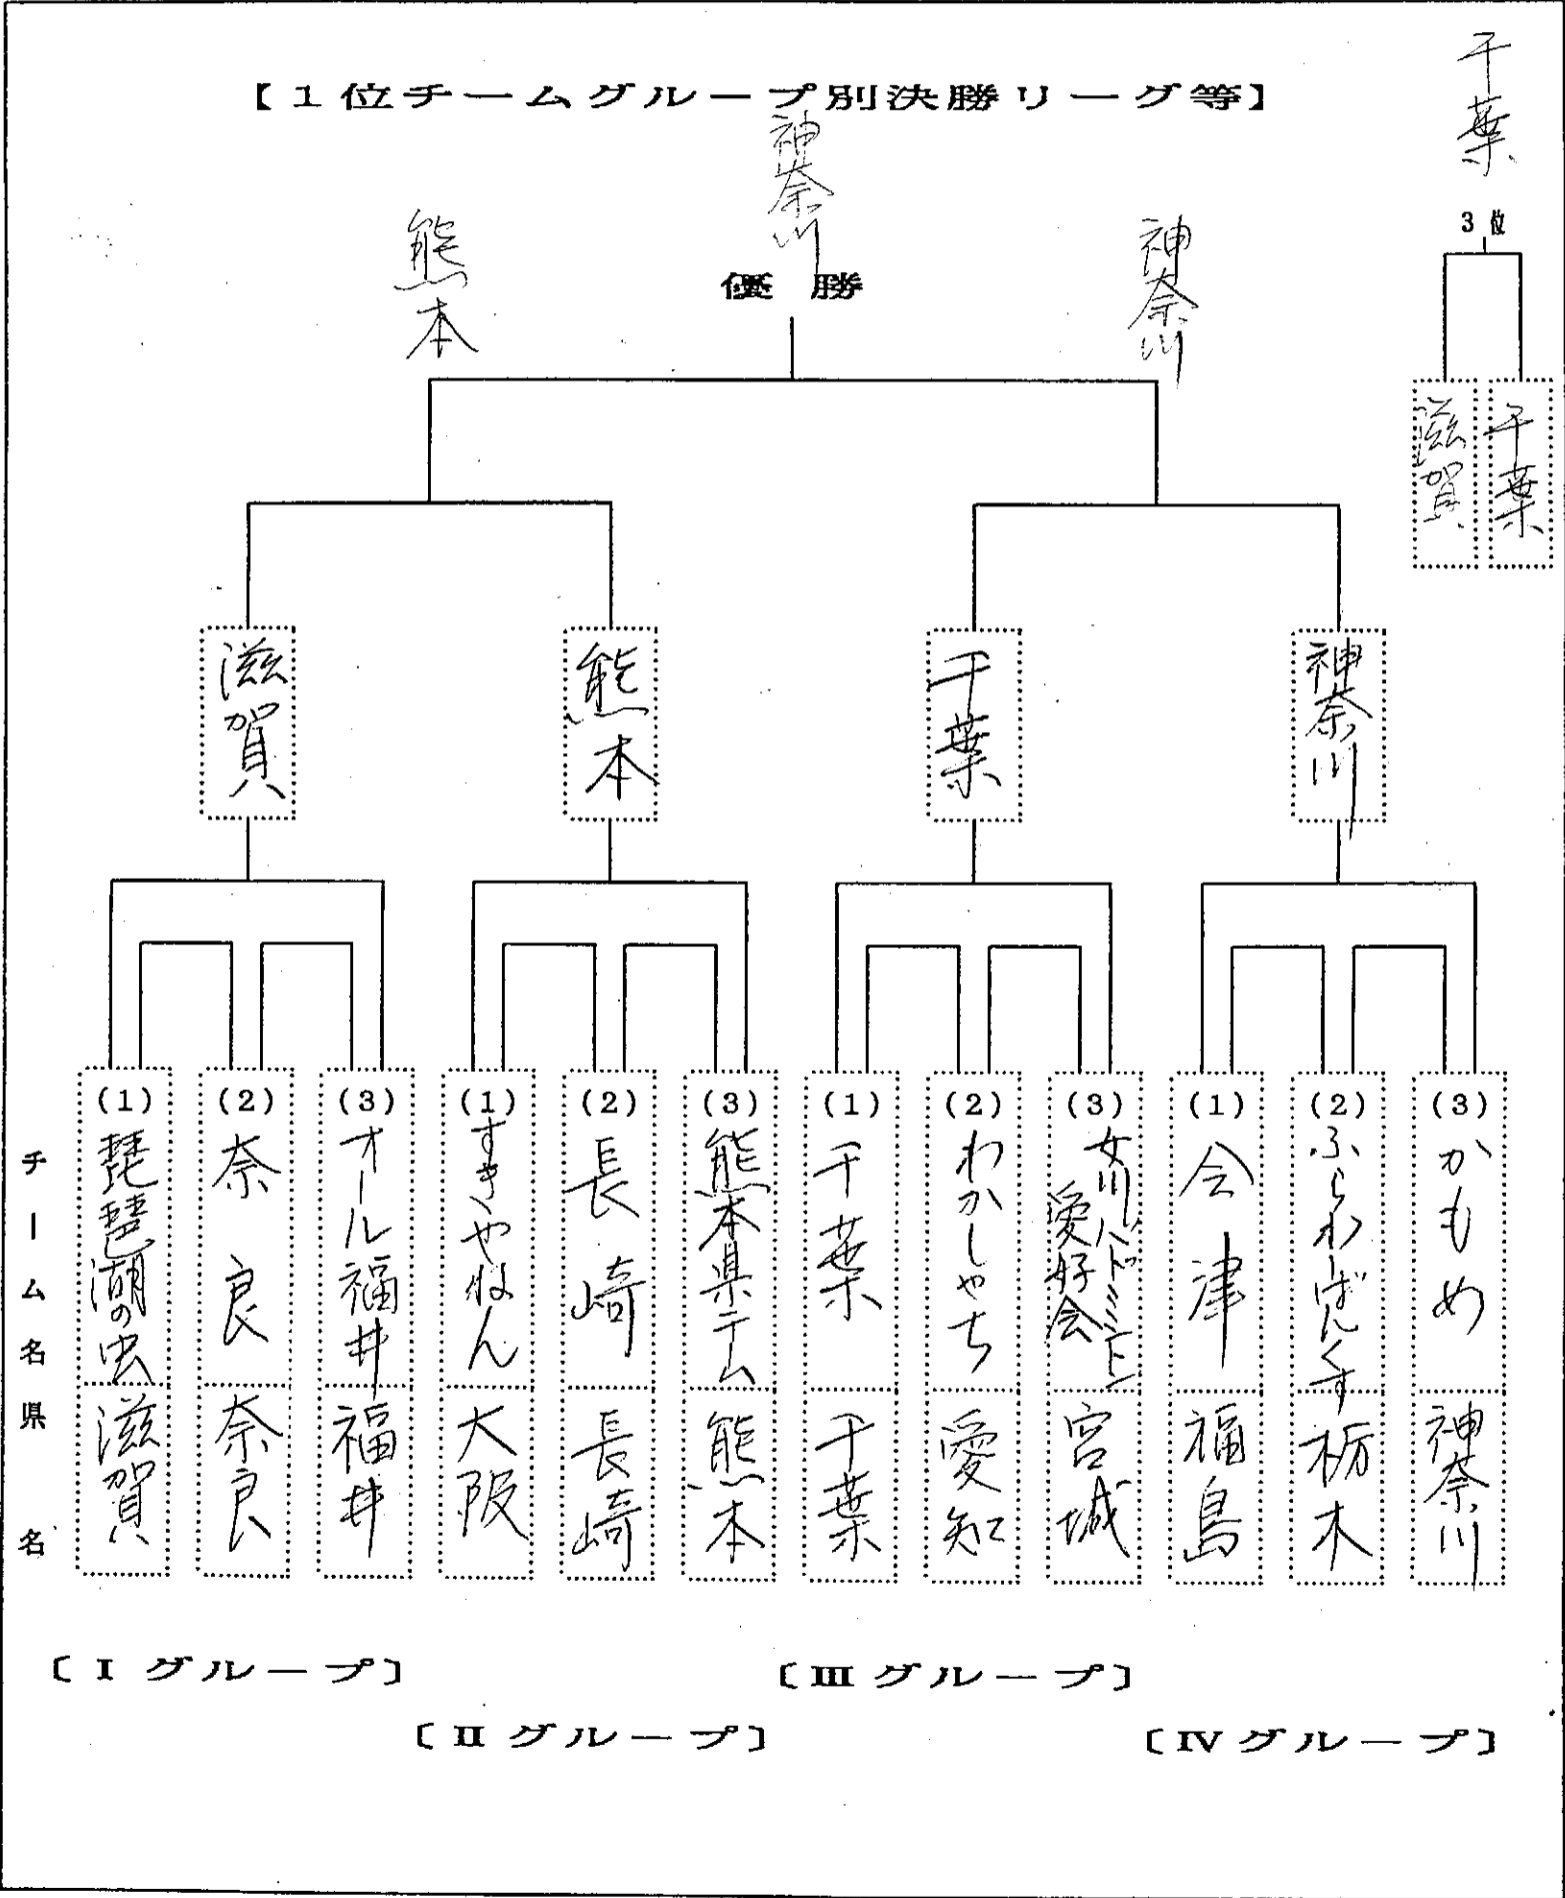

種目番号 12

送信No / 枚中 / 枚目

受信No

【年齢別バドミントン】

20月 16 12 00
(10)月 (15)日 (5)時 40分

報告者名 (稲田久子)

【1位チームグループ別決勝リーグ等】

【I グループ】

【III グループ】

【II グループ】

【IV グループ】