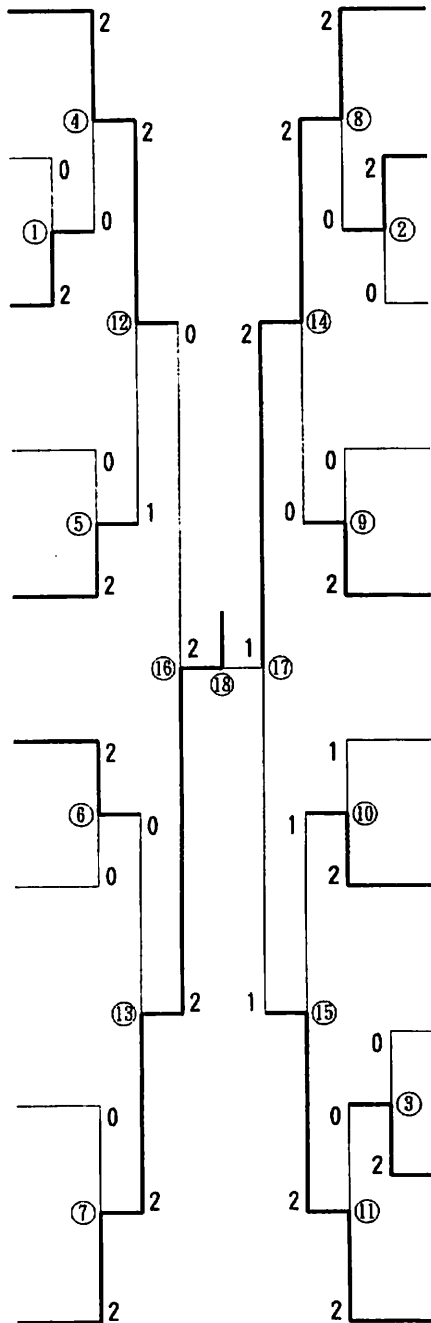

# 対 戦 記 録

No.	選手名	学校名 (都道府県)	スコア			選手名	学校名 (都道府県)
1 1回戦	星野 貴子 平泉 奈美	西武台千葉 (千葉県)	2	15 - 7 15 - 8	0	高橋 美紀 神田真理子	県立米沢工業 (山形県)
2 1回戦	木下めぐみ 中尾 紀子	奈良市立一条 (奈良県)	2	棄 権	0	本多 志保 本多 朱美	札幌静修 (北海道)
3 1回戦	三宅 直子 島田 麻子	県立大分女子 (大分県)	2	15 - 9 15 - 6	0	大中 美歩 近藤 明子	県立新居浜西 (愛媛県)
4 2回戦	伴 宏美 二瓶志津香	札幌静修 (北海道)	2	15 - 8 15 - 5	0	星野 貴子 平泉 奈美	西武台千葉 (千葉県)
5 2回戦	高木由佳理 石本ちひろ	県立香川中央 (香川県)	2	15 - 11 15 - 11	0	八橋 咲子 河島さや香	県立富士宮東 (静岡県)
6 2回戦	森本 仁美 出水 千景	滋賀女子 (滋賀県)	2	15 - 6 15 - 6	0	媚山 恵子 笠井 真理	新潟青陵 (新潟県)
7 2回戦	杉浦 美幸 永峰 弘子	熊本信愛女学院 (熊本県)	2	15 - 0 15 - 4	0	新多 祥子 柘本 愛	鈴峯女子 (広島県)
8 2回戦	井川 里美 岩脇 史	埼玉栄 (埼玉県)	2	15 - 11 15 - 5	0	木下めぐみ 中尾 紀子	奈良市立一条 (奈良県)
9 2回戦	西城真理子 酒井美智子	聖ウルスラ学院 (宮城県)	2	15 - 6 15 - 2	0	恒川 恵子 田中 裕子	県立岐阜女子商業 (岐阜県)
10 2回戦	岩松絵理子 塩崎 沙織	旭川実業 (北海道)	2	13 - 15 15 - 6 15 - 8	1	宇野佳緒里 雄龍めぐみ	山陽女子 (岡山県)
11 2回戦	堀 哲子 奥村亜紀代	県立金沢向陽 (石川県)	2	15 - 11 15 - 6	0	三宅 直子 島田 麻子	県立大分女子 (大分県)
12 準々決勝	伴 宏美 二瓶志津香	札幌静修 (北海道)	2	15 - 10 8 - 15 15 - 3	1	高木由佳理 石本ちひろ	県立香川中央 (香川県)
13 準々決勝	杉浦 美幸 永峰 弘子	熊本信愛女学院 (熊本県)	2	15 - 5 15 - 2	0	森本 仁美 出水 千景	滋賀女子 (滋賀県)
14 準々決勝	井川 里美 岩脇 史	埼玉栄 (埼玉県)	2	15 - 6 15 - 2	0	西城真理子 酒井美智子	聖ウルスラ学院 (宮城県)
15 準々決勝	堀 哲子 奥村亜紀代	県立金沢向陽 (石川県)	2	13 - 15 15 - 0 15 - 12	1	岩松絵理子 塩崎 沙織	旭川実業 (北海道)
16 準決勝	杉浦 美幸 永峰 弘子	熊本信愛女学院 (熊本県)	2	18 - 15 15 - 10	0	伴 宏美 二瓶志津香	札幌静修 (北海道)
17 準決勝	井川 里美 岩脇 史	埼玉栄 (埼玉県)	2	7 - 15 15 - 13 15 - 3	1	堀 哲子 奥村亜紀代	県立金沢向陽 (石川県)
18 決勝	杉浦 美幸 永峰 弘子	熊本信愛女学院 (熊本県)	2	15 - 10 14 - 17 15 - 4	1	井川 里美 岩脇 史	埼玉栄 (埼玉県)