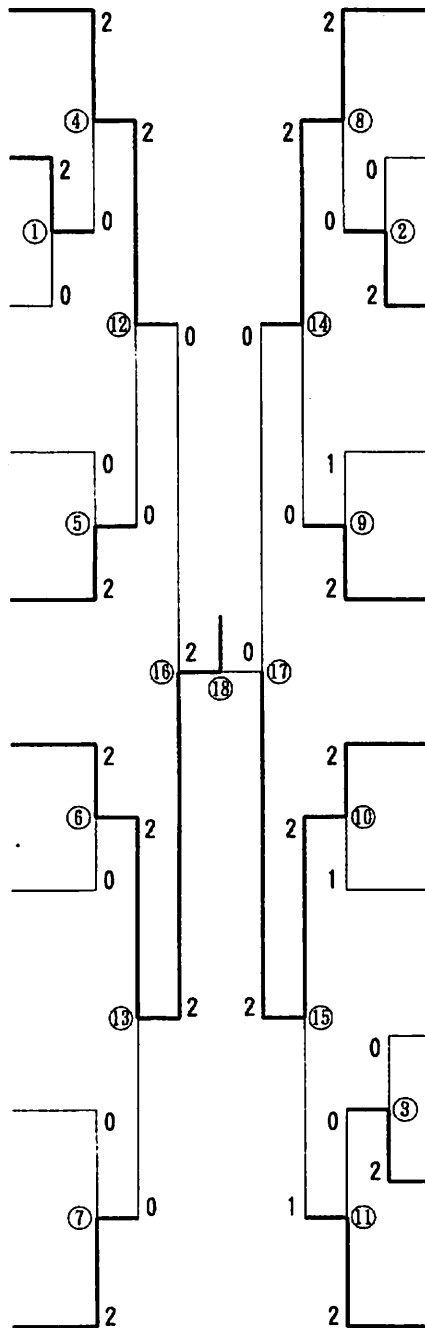

# 対 戦 記 録

No.	選手名	学校名 (都道府県)	スコア			選手名	学校名 (都道府県)
			2	15 - 3 15 - 9	0		
1 1回戦	永谷 和也 福川 和也	成 器 (大阪府)	2	15 - 3 15 - 9	0	住家 祐介 佐竹 広修	宮城県工業 (宮城県)
2 1回戦	熱田 尚彦 杉田 譲	法政大学第二 (神奈川県)	2	15 - 9 15 - 5	0	中本 直良 米川 真司	県立柳井工業 (山口県)
3 1回戦	真岩 秀一 佐藤 弘通	札幌第一 (北海道)	2	棄 権	0	白旗 悟 村上 雅也	県立新居浜工業 (愛媛県)
4 2回戦	佐藤 祐亮 三上 裕司	札幌第一 (北海道)	2	15 - 1 15 - 11	0	永谷 和也 福川 和也	成 器 (大阪府)
5 2回戦	福田 雅信 久保 直輝	県立高松商業 (香川県)	2	15 - 1 15 - 7	0	塚田健太郎 岡村 康弘	県立倉敷工業 (岡山県)
6 2回戦	尾形 悟史 藤田 真人	常総学院 (茨城県)	2	15 - 9 18 - 13	0	向井 智治 渡辺 真	沼津学園 (静岡県)
7 2回戦	舛田 圭太 車 浩明	金沢市立工業 (石川県)	2	15 - 2 15 - 11	0	蒲池 誠 山崎 俊和	県立日田林工 (大分県)
8 2回戦	沈 逸文 竹俣 洋平	尚 志 (福島県)	2	15 - 7 15 - 7	0	熱田 尚彦 杉田 譲	法政大学第二 (神奈川県)
9 2回戦	平野 耕作 山本 悠次	暁 (三重県)	2	15 - 11 7 - 15 15 - 9	1	鈴木慎太郎 佐藤 信行	旭川実業 (北海道)
10 2回戦	川口 馨士 杉島 学	延暦寺学園比叡山 (滋賀県)	2	12 - 15 15 - 6 15 - 5	1	東 優 江口 厚	県立富山商業 (富山県)
11 2回戦	大東 忠司 木下 伸介	県立八代東 (熊本県)	2	15 - 5 15 - 8	0	真岩 秀一 佐藤 弘通	札幌第一 (北海道)
12 準々決勝	佐藤 祐亮 三上 裕司	札幌第一 (北海道)	2	15 - 6 15 - 7	0	福田 雅信 久保 直輝	県立高松商業 (香川県)
13 準々決勝	尾形 悟史 藤田 真人	常総学院 (茨城県)	2	15 - 8 15 - 7	0	舛田 圭太 車 浩明	金沢市立工業 (石川県)
14 準々決勝	沈 逸文 竹俣 洋平	尚 志 (福島県)	2	15 - 1 15 - 3	0	平野 耕作 山本 悠次	暁 (三重県)
15 準々決勝	川口 馨士 杉島 学	延暦寺学園比叡山 (滋賀県)	2	15 - 4 9 - 15 15 - 10	1	大東 忠司 木下 伸介	県立八代東 (熊本県)
16 準決勝	尾形 悟史 藤田 真人	常総学院 (茨城県)	2	17 - 14 17 - 15	0	佐藤 祐亮 三上 裕司	札幌第一 (北海道)
17 準決勝	川口 馨士 杉島 学	延暦寺学園比叡山 (滋賀県)	2	15 - 10 15 - 5	0	沈 逸文 竹俣 洋平	尚 志 (福島県)
18 決 勝	尾形 悟史 藤田 真人	常総学院 (茨城県)	2	15 - 11 17 - 14	0	川口 馨士 杉島 学	延暦寺学園比叡山 (滋賀県)