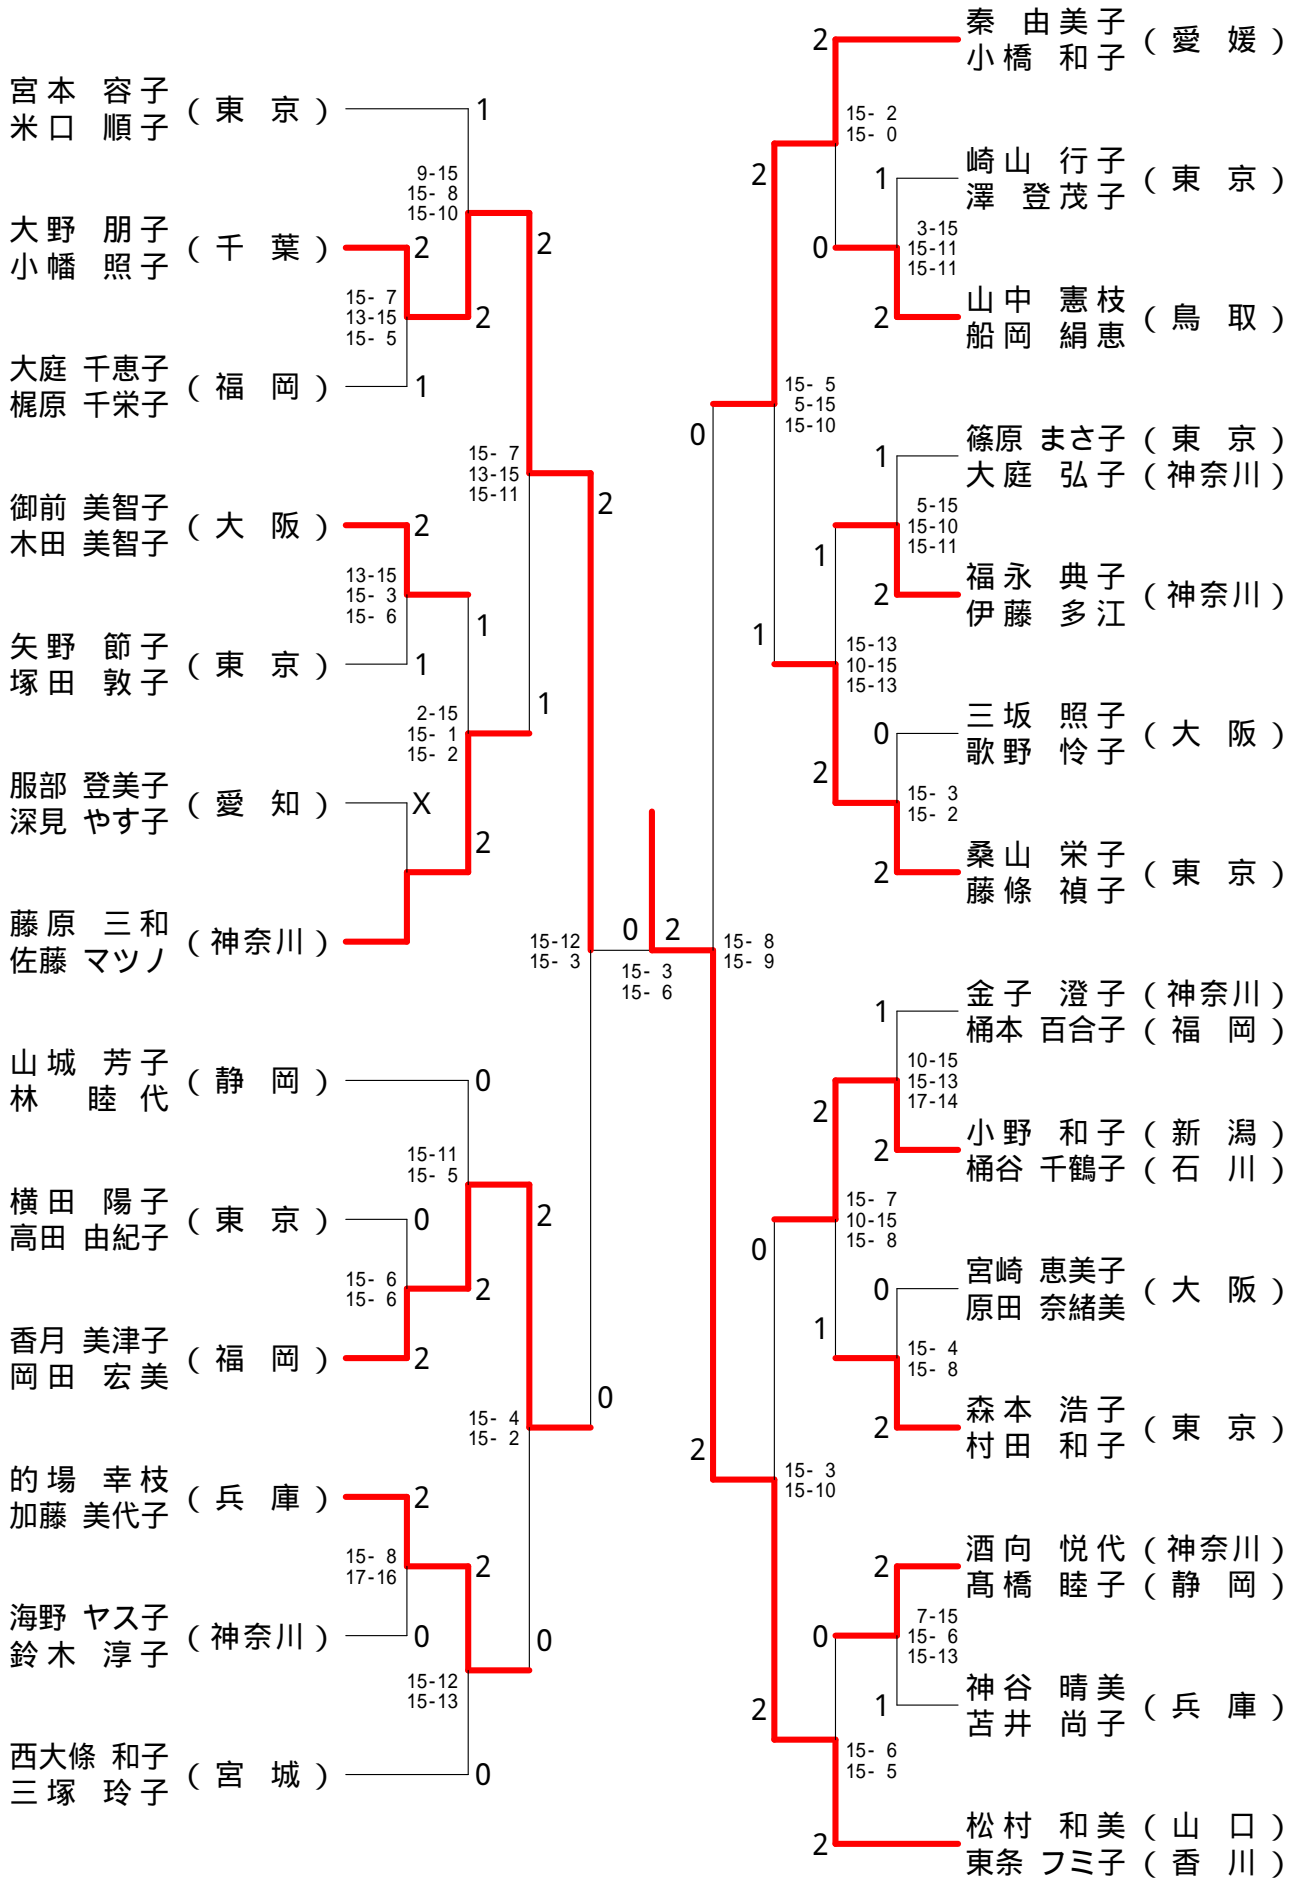

30歳以上男子ダブルス - 4

40歳以上男子ダブルス - 1

40歳以上男子ダブルス - 2

45歳以上男子ダブルス - 1

45歳以上男子ダブルス - 2

50歳以上男子ダブルス - 1

55歳以上男子ダブルス

60歳以上男子ダブルス

65歳以上男子ダブルス

70歳以上男子ダブルス

30歳以上女子シングルス

40歳以上女子シングルス

45歳以上女子シングルス

50歳以上女子シングルス

55歳以上女子シングルス

60歳以上女子シングルス

30歳以上女子ダブルス - 1

40歳以上女子ダブルス - 1

40歳以上女子ダブルス - 2

彼島 佳子 (石川)	2					前島 則子 (埼玉)	2
東 順子 (石川)		15-5	9-15	15-8		三浦 泰子 (埼玉)	
浅井 ます美 (京都)	2				1	嶋本 留美 (島根)	0
門田 和代 (京都)		15-7	15-3			森山 好乃 (島根)	1
市川 明子 (東京)	0					山本 都美子 (三重)	X
相馬 純子 (東京)						中西 亮子 (三重)	
山口 美和 (宮城)	0	15-9	16-17	15-12	0	大石 小夜子 (福井)	2
佐藤 由美子 (宮城)						小林 洋子 (福井)	0
辻 美香恵 (兵庫)	2	15-9	17-15			百野 郁子 (大阪)	0
洞山 和子 (兵庫)					2	吉田 恵子 (大阪)	0
吉川 幸代子 (大阪)	0	15-9	15-4			宮本 真理子 (東京)	0
能宗 豊子 (大阪)						大淵 良子 (東京)	0
菅野 光江 (神奈川)	2	15-0	15-8			山西 佳子 (兵庫)	2
柴田 和子 (神奈川)						佐伯 悦恵 (兵庫)	2
石田 朋子 (東京)	0	15-6	15-7		0	岩佐 起久子 (福井)	2
太田 京子 (東京)						竹内 久美恵 (福井)	0
仁田原 智都代 (福岡)	2	15-11	15-8			池田 久美子 (鳥取)	0
九郎丸 留美子 (福岡)						狩野 千晴 (鳥取)	0
山根 千晶 (島根)	X	15-8	15-2			川野 祐子 (神奈川)	0
岩宮 あけみ (島根)						佐藤 智恵子 (神奈川)	0
黒川 寛子 (神奈川)	0					板谷 悦代 (奈良)	2
千葉 クミ子 (神奈川)						児玉 幸代 (奈良)	2
桑嶋 美苗 (香川)	2	15-13	15-10			柳原 和恵 (兵庫)	0
福島 伊津子 (香川)						石花 桂子 (兵庫)	0
三ツ石 るみ子 (愛知)	0	15-5	15-9			谷垣 ゆう子 (東京)	0
斎藤 敏恵 (愛知)						佐々木 裕子 (東京)	2
松村 峰子 (山口)	1	8-15	15-9	15-12		中村 敬子 (広島)	2
松尾 真澄 (山口)						加藤 ひとみ (広島)	

5 5 歳以上女子ダブルス

60歳以上女子ダブルス

65歳以上女子ダブルス

70歳以上女子ダブルス

40歳以上混合ダブルス - 1

40歳以上混合ダブルス - 2

45歳以上混合ダブルス

55歳以上混合ダブルス