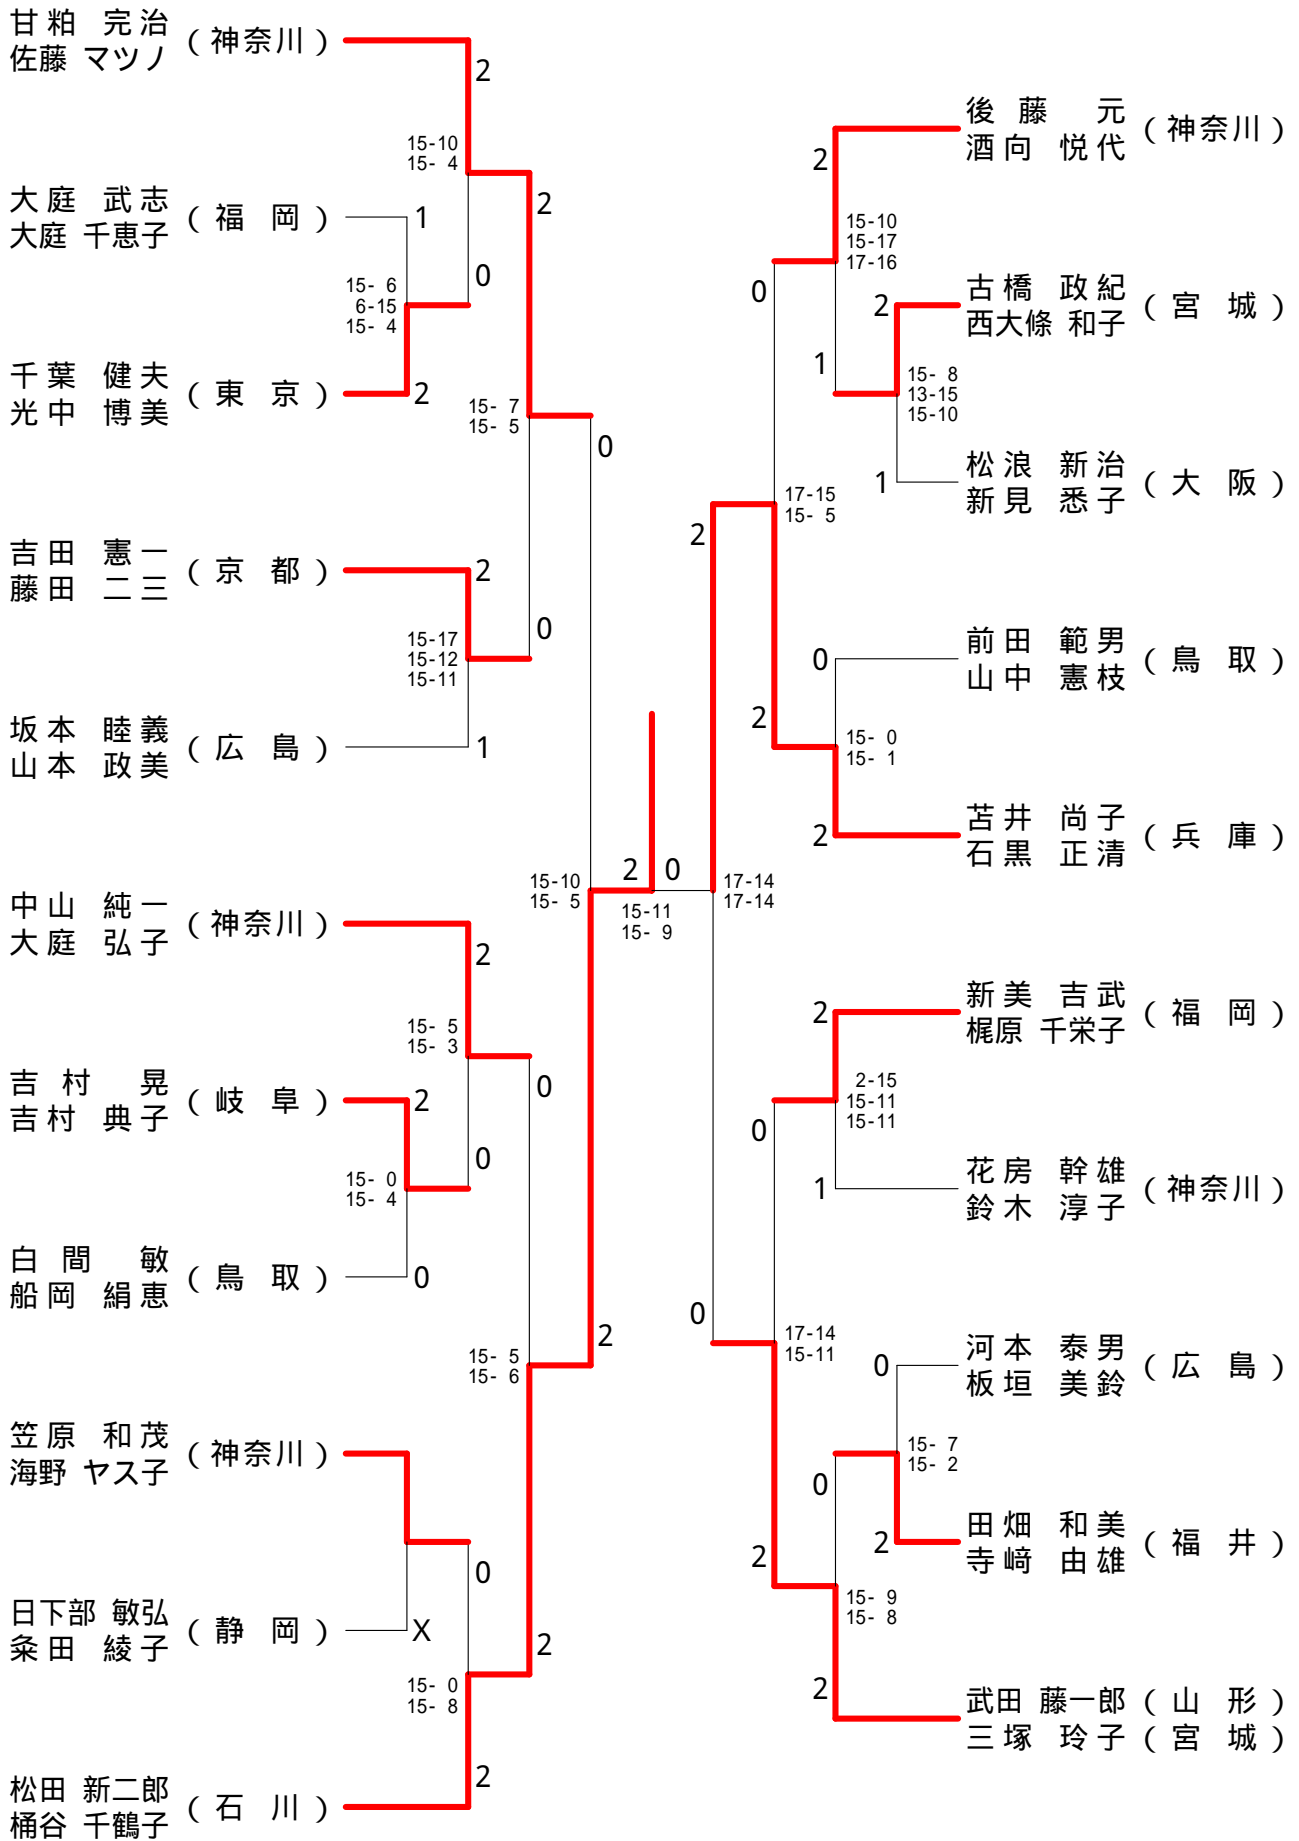

30歳以上男子ダブルス - 4

40歳以上男子ダブルス - 1

40歳以上男子ダブルス - 2

45歳以上男子ダブルス - 1

45歳以上男子ダブルス - 2

50歳以上男子ダブルス - 1

55歳以上男子ダブルス

60歳以上男子ダブルス

65歳以上男子ダブルス

70歳以上男子ダブルス

30歳以上女子シングルス

40歳以上女子シングルス

45歳以上女子シングルス

50歳以上女子シングルス

55歳以上女子シングルス

60歳以上女子シングルス

5 5 歳以上女子ダブルス

60歳以上女子ダブルス

65歳以上女子ダブルス

70歳以上女子ダブルス

40歳以上混合ダブルス - 1

40歳以上混合ダブルス - 2

45歳以上混合ダブルス

55歳以上混合ダブルス

60歳以上混合ダブルス

65歳以上混合ダブルス