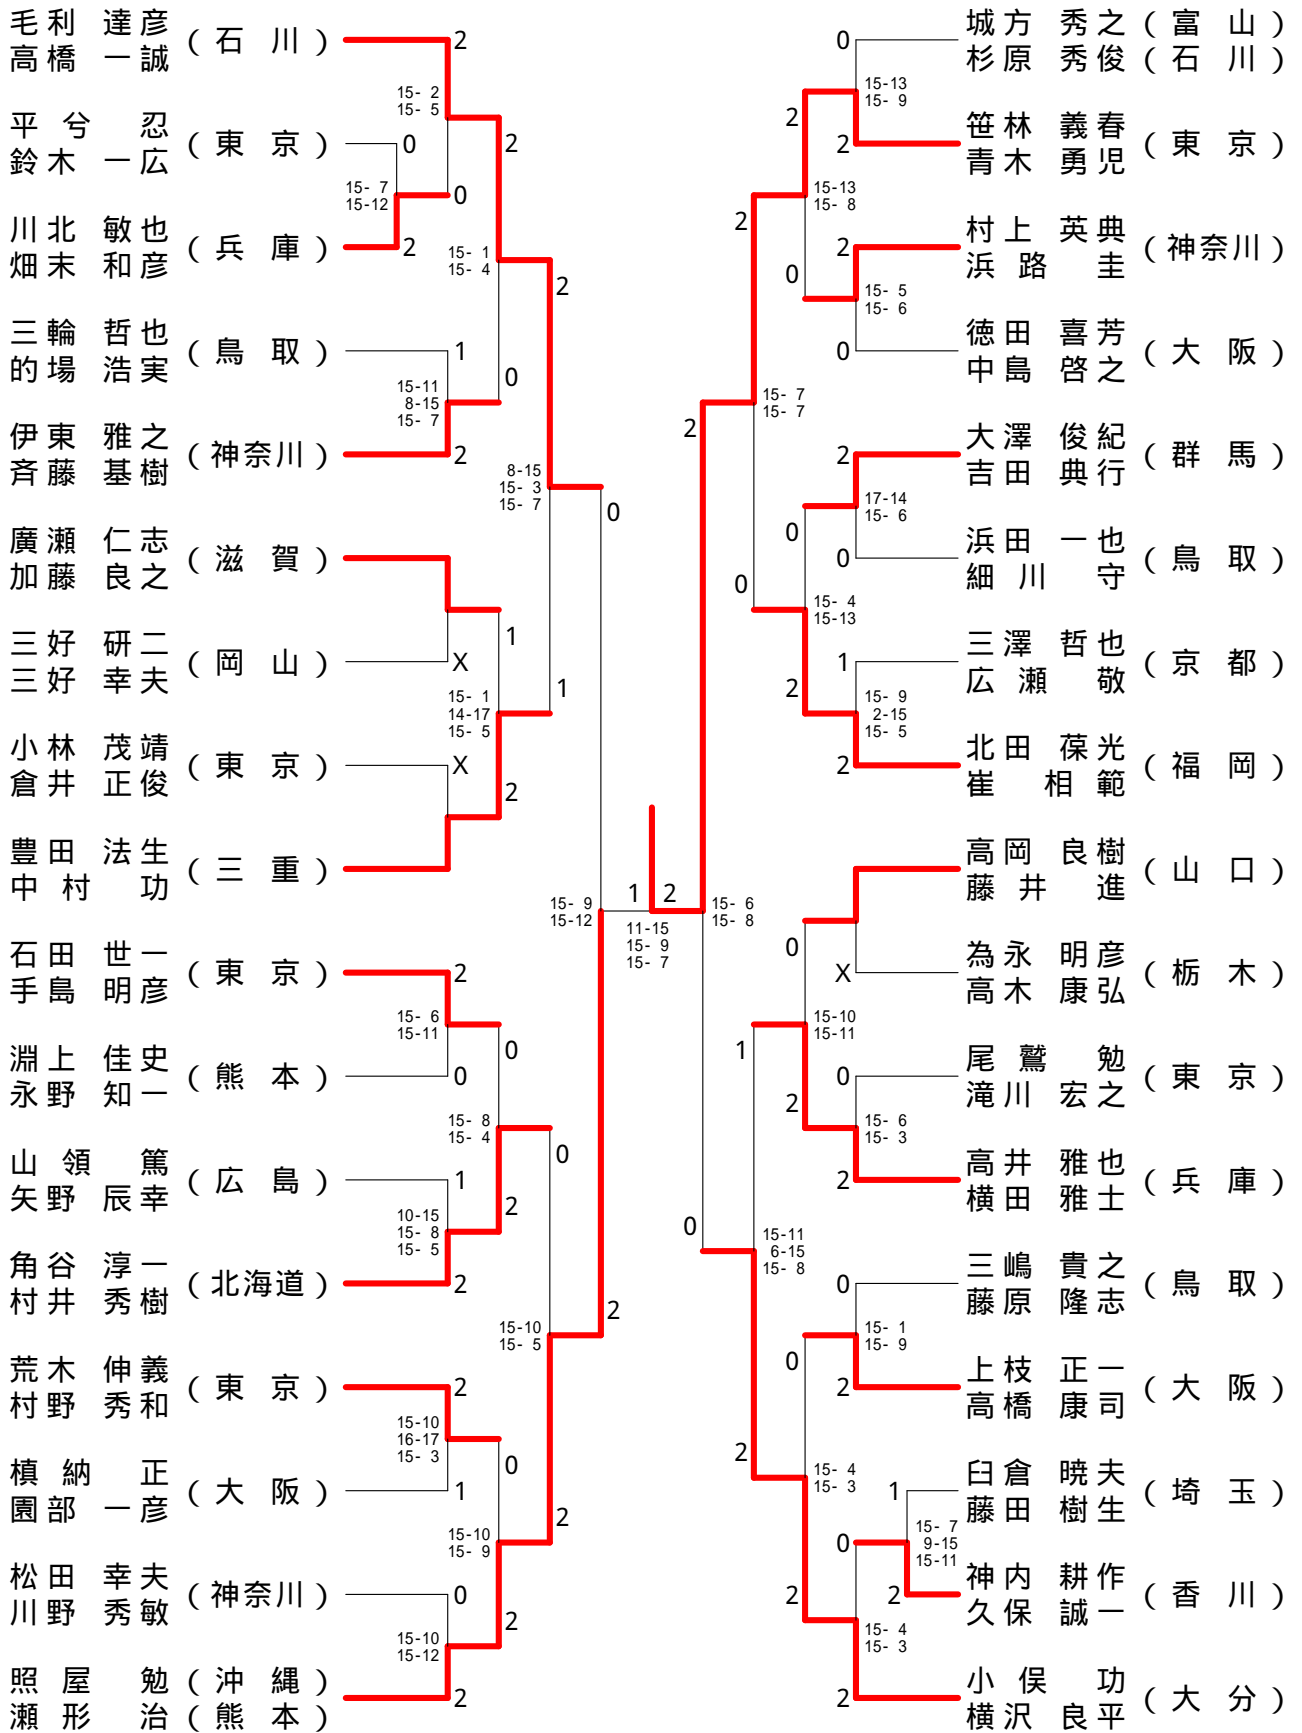

5 5 歳以上男子シングルス

60歳以上男子シングルス

65歳以上男子シングルス

70歳以上男子シングルス

30歳以上男子ダブルス - 1

30歳以上男子ダブルス

30歳以上男子ダブルス - 2

30歳以上男子ダブルス - 3

30歳以上男子ダブルス - 4

40歳以上男子ダブルス - 1

40歳以上男子ダブルス - 2

45歳以上男子ダブルス - 1

45歳以上男子ダブルス - 2

50歳以上男子ダブルス - 1

55歳以上男子ダブルス

60歳以上男子ダブルス