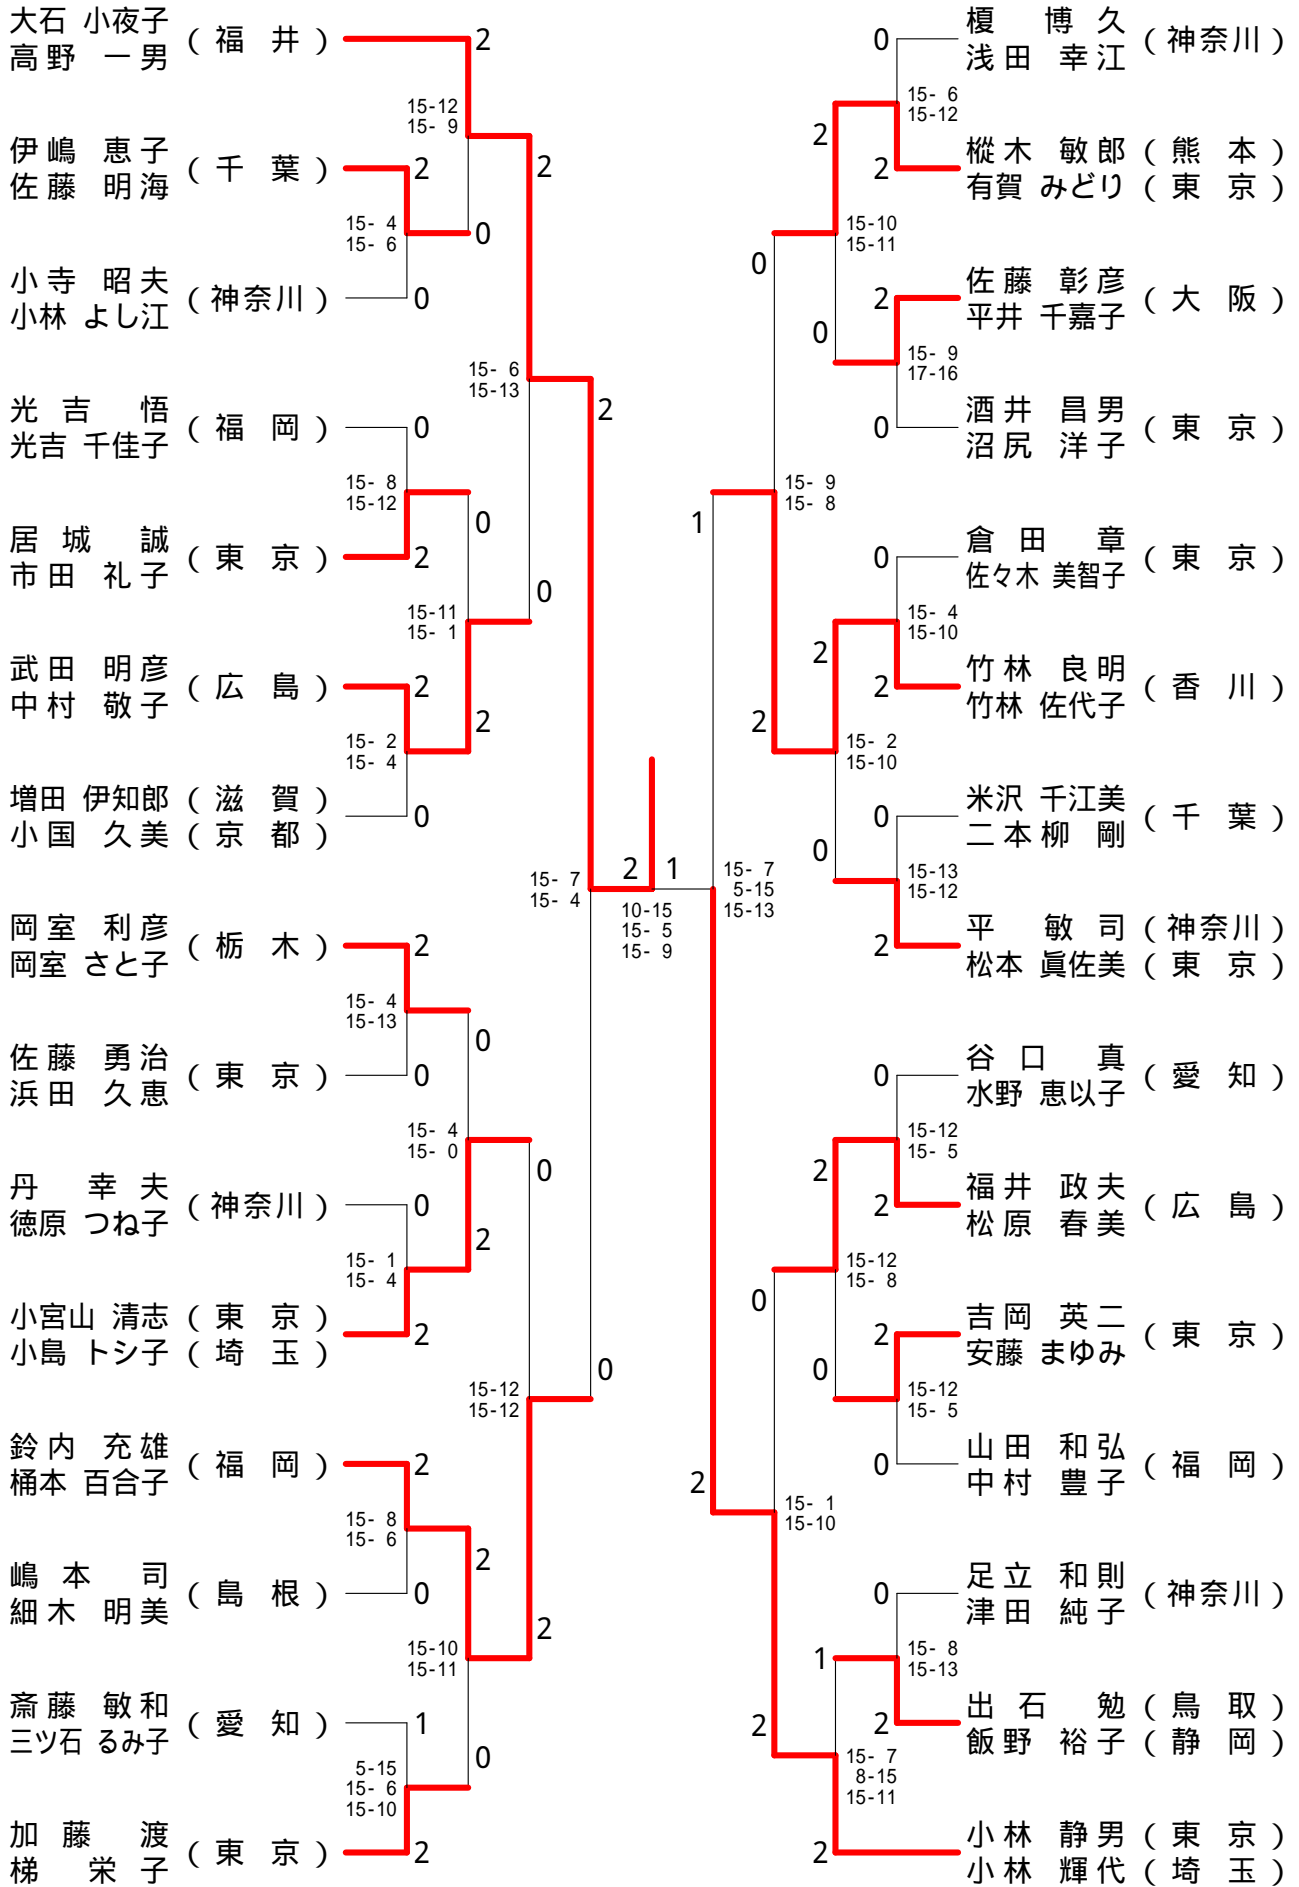

30歳以上男子ダブルス - 4

40歳以上男子ダブルス - 1

40歳以上男子ダブルス - 2

45歳以上男子ダブルス - 1

45歳以上男子ダブルス - 2

50歳以上男子ダブルス - 1

55歳以上男子ダブルス

60歳以上男子ダブルス

65歳以上男子ダブルス

70歳以上男子ダブルス

30歳以上女子シングルス

40歳以上女子シングルス

45歳以上女子シングルス

50歳以上女子シングルス

55歳以上女子シングルス

60歳以上女子シングルス

5 5 歳以上女子ダブルス

60歳以上女子ダブルス

65歳以上女子ダブルス

70歳以上女子ダブルス

40歳以上混合ダブルス - 1

40歳以上混合ダブルス - 2

45歳以上混合ダブルス

55歳以上混合ダブルス

60歳以上混合ダブルス

65歳以上混合ダブルス