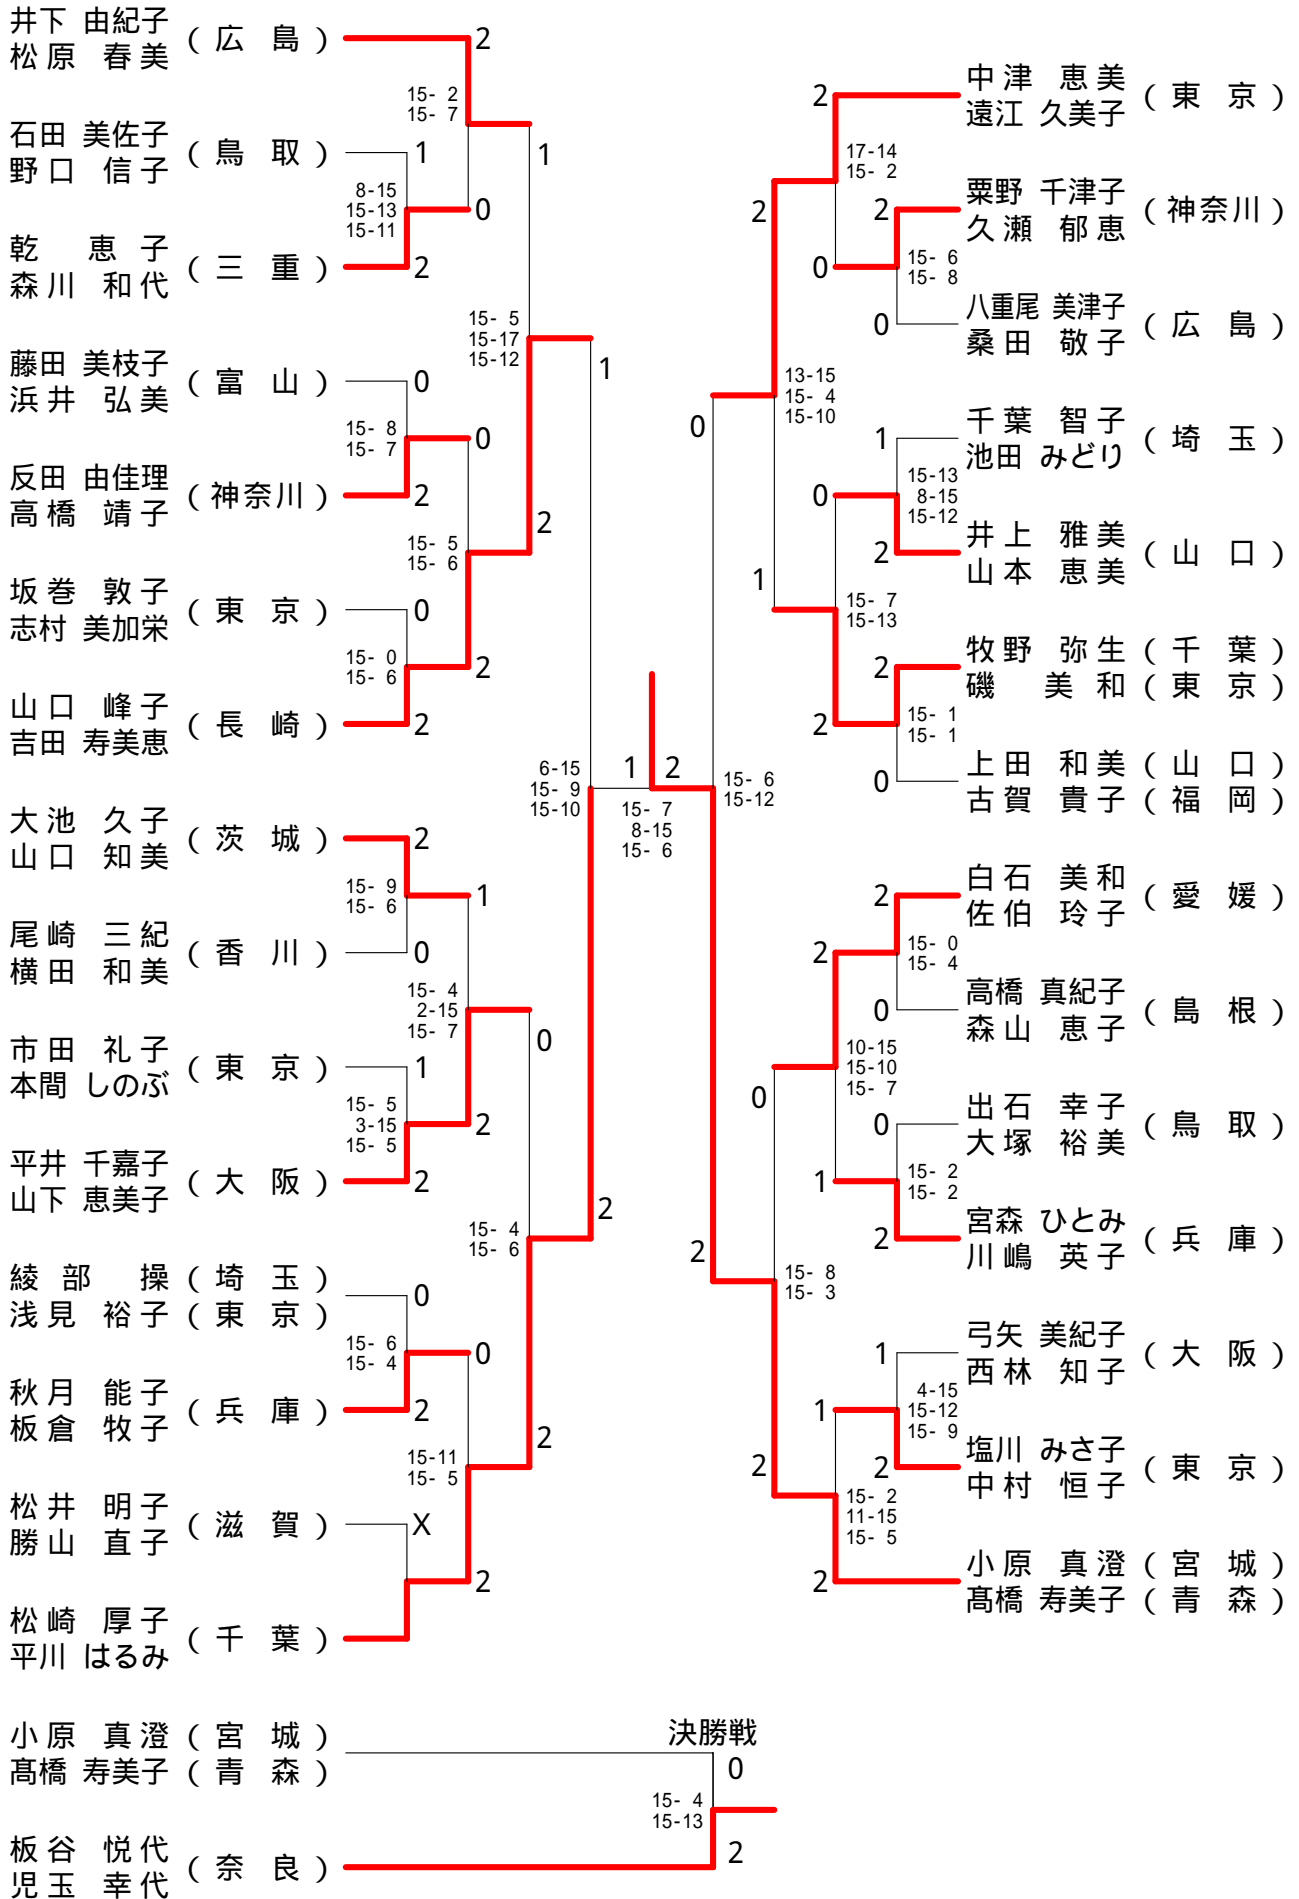

30歳以上男子ダブルス - 4

40歳以上男子ダブルス - 1

40歳以上男子ダブルス - 2

45歳以上男子ダブルス - 1

45歳以上男子ダブルス - 2

50歳以上男子ダブルス - 1

55歳以上男子ダブルス

60歳以上男子ダブルス

65歳以上男子ダブルス

70歳以上男子ダブルス

30歳以上女子シングルス

40歳以上女子シングルス

45歳以上女子シングルス

50歳以上女子シングルス

55歳以上女子シングルス

60歳以上女子シングルス

30歳以上女子ダブルス - 1

40歳以上女子ダブルス - 1

40歳以上女子ダブルス - 2

彼島 佳子 (石川)	2					前島 則子 (埼玉)	2
東 順子 (石川)		15-5	9-15	15-8		三浦 泰子 (埼玉)	
浅井 ます美 (京都)	2				1	嶋本 留美 (島根)	0
門田 和代 (京都)		15-7	15-3			森山 好乃 (島根)	1
市川 明子 (東京)	0					山本 都美子 (三重)	X
相馬 純子 (東京)						中西 亮子 (三重)	
山口 美和 (宮城)	0	15-9	16-17	15-12	0	大石 小夜子 (福井)	2
佐藤 由美子 (宮城)						小林 洋子 (福井)	0
辻 美香恵 (兵庫)	2	15-9	17-15			百野 郁子 (大阪)	0
洞山 和子 (兵庫)					2	吉田 恵子 (大阪)	0
吉川 幸代子 (大阪)	0	15-9	15-4			宮本 真理子 (東京)	0
能宗 豊子 (大阪)						大淵 良子 (東京)	0
菅野 光江 (神奈川)	2	15-0	15-8			山西 佳子 (兵庫)	2
柴田 和子 (神奈川)						佐伯 悦恵 (兵庫)	2
石田 朋子 (東京)	0	15-6	15-7		0	岩佐 起久子 (福井)	2
太田 京子 (東京)						竹内 久美恵 (福井)	0
仁田原 智都代 (福岡)	2	15-11	15-8			池田 久美子 (鳥取)	0
九郎丸 留美子 (福岡)						狩野 千晴 (鳥取)	0
山根 千晶 (島根)	X	15-8	15-2			川野 祐子 (神奈川)	0
岩宮 あけみ (島根)						佐藤 智恵子 (神奈川)	0
黒川 寛子 (神奈川)	0					板谷 悦代 (奈良)	2
千葉 クミ子 (神奈川)						児玉 幸代 (奈良)	2
桑嶋 美苗 (香川)	2	15-13	15-10			柳原 和恵 (兵庫)	0
福島 伊津子 (香川)						石花 桂子 (兵庫)	0
三ツ石 るみ子 (愛知)	0	15-5	15-9			谷垣 ゆう子 (東京)	0
斎藤 敏恵 (愛知)						佐々木 裕子 (東京)	2
松村 峰子 (山口)	1	8-15	15-9	15-12		中村 敬子 (広島)	2
松尾 真澄 (山口)						加藤 ひとみ (広島)	

5 5 歳以上女子ダブルス

60歳以上女子ダブルス

65歳以上女子ダブルス

70歳以上女子ダブルス

40歳以上混合ダブルス - 1

40歳以上混合ダブルス - 2

45歳以上混合ダブルス

55歳以上混合ダブルス