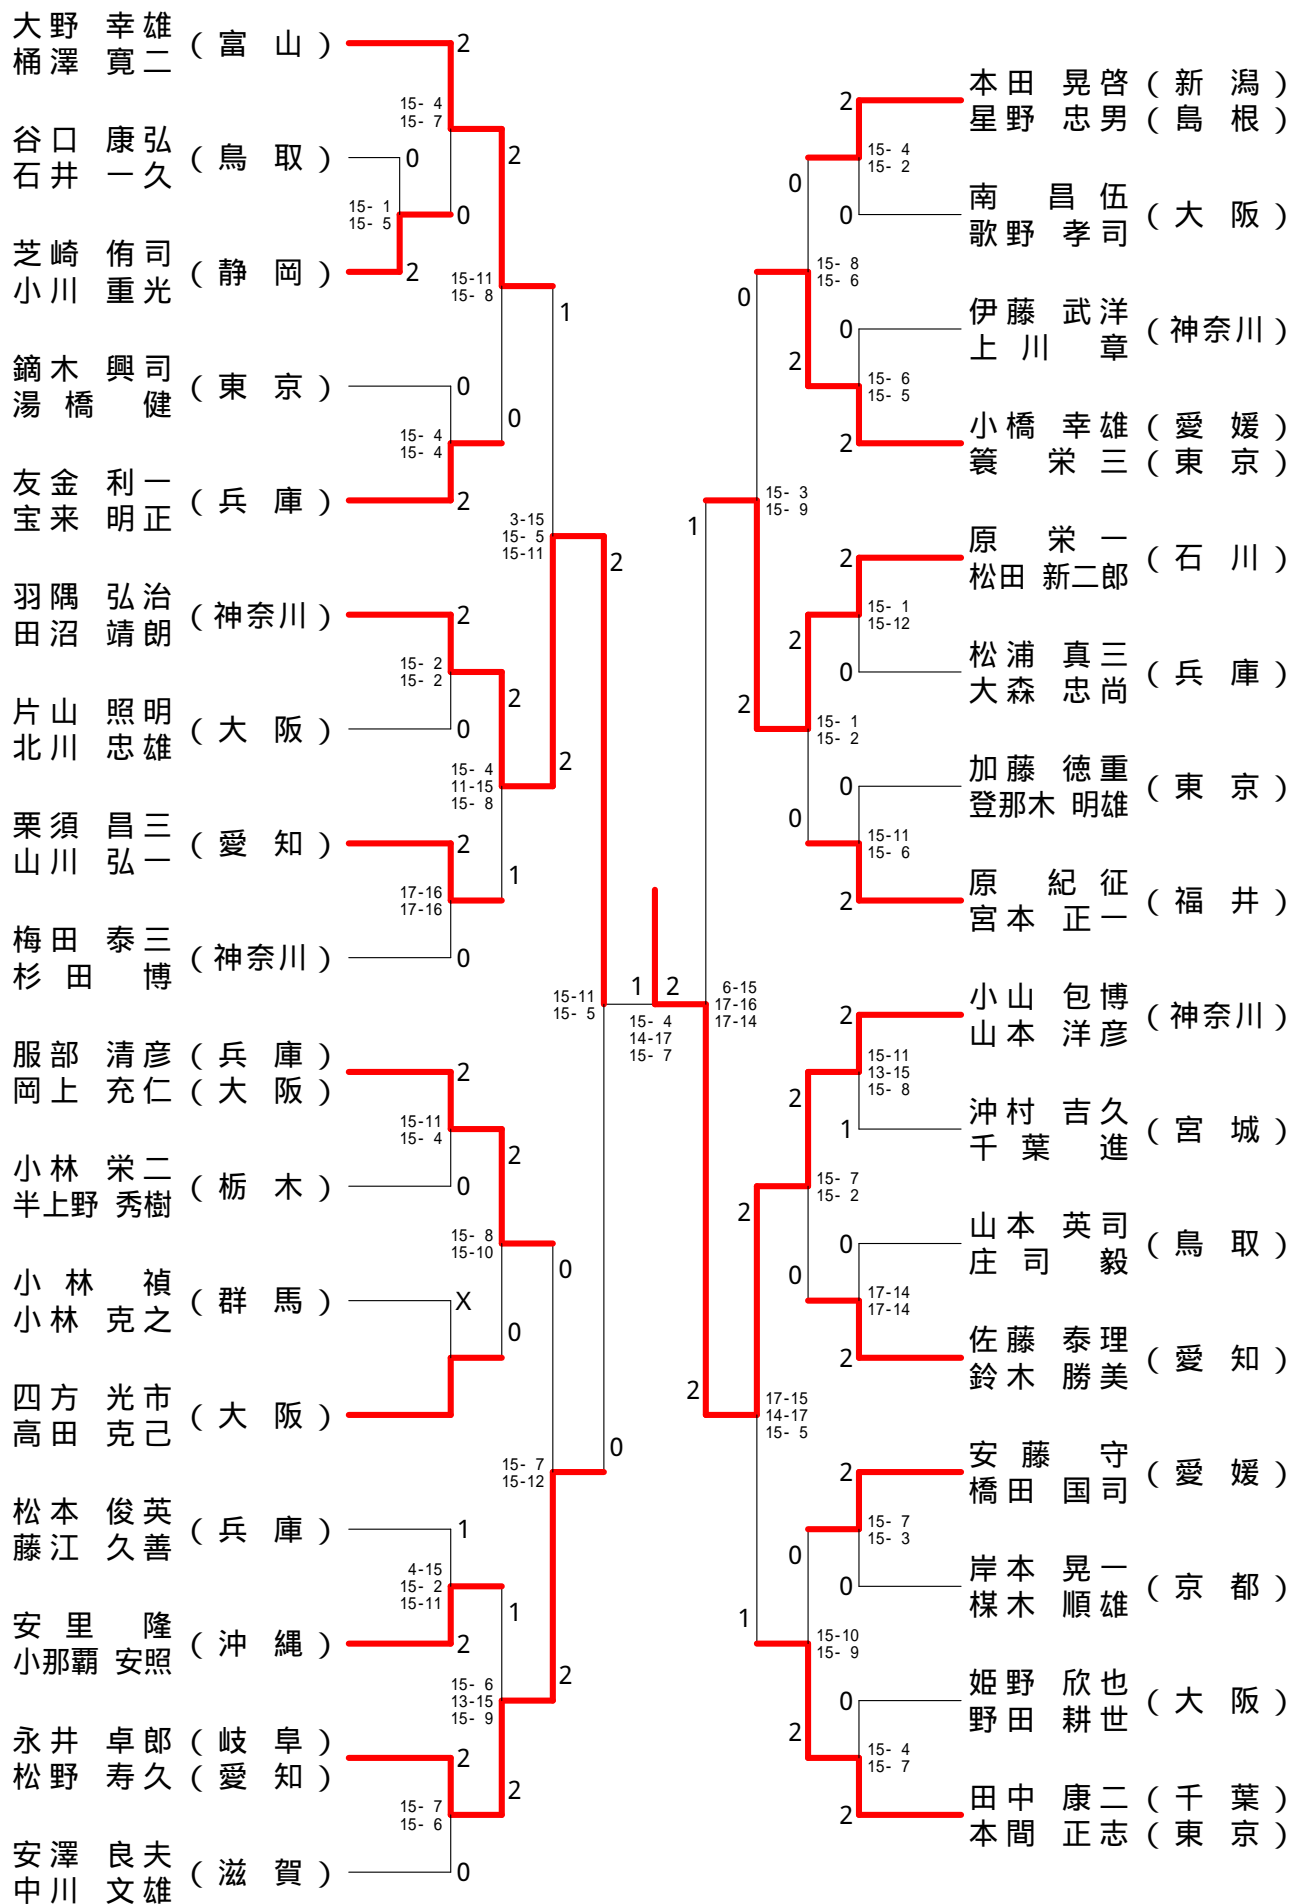

5 5 歳以上男子シングルス

60歳以上男子シングルス

65歳以上男子シングルス

70歳以上男子シングルス

30歳以上男子ダブルス - 1

30歳以上男子ダブルス

30歳以上男子ダブルス - 2

30歳以上男子ダブルス - 3

30歳以上男子ダブルス - 4

40歳以上男子ダブルス - 1

40歳以上男子ダブルス - 2

45歳以上男子ダブルス - 1

45歳以上男子ダブルス - 2

50歳以上男子ダブルス - 1

55歳以上男子ダブルス

60歳以上男子ダブルス

65歳以上男子ダブルス

70歳以上男子ダブルス

30歳以上女子シングルス

40歳以上女子シングルス

45歳以上女子シングルス

50歳以上女子シングルス

55歳以上女子シングルス

60歳以上女子シングルス

5 5 歳以上女子ダブルス

60歳以上女子ダブルス

65歳以上女子ダブルス

70歳以上女子ダブルス

40歳以上混合ダブルス - 1

40歳以上混合ダブルス - 2

45歳以上混合ダブルス

55歳以上混合ダブルス