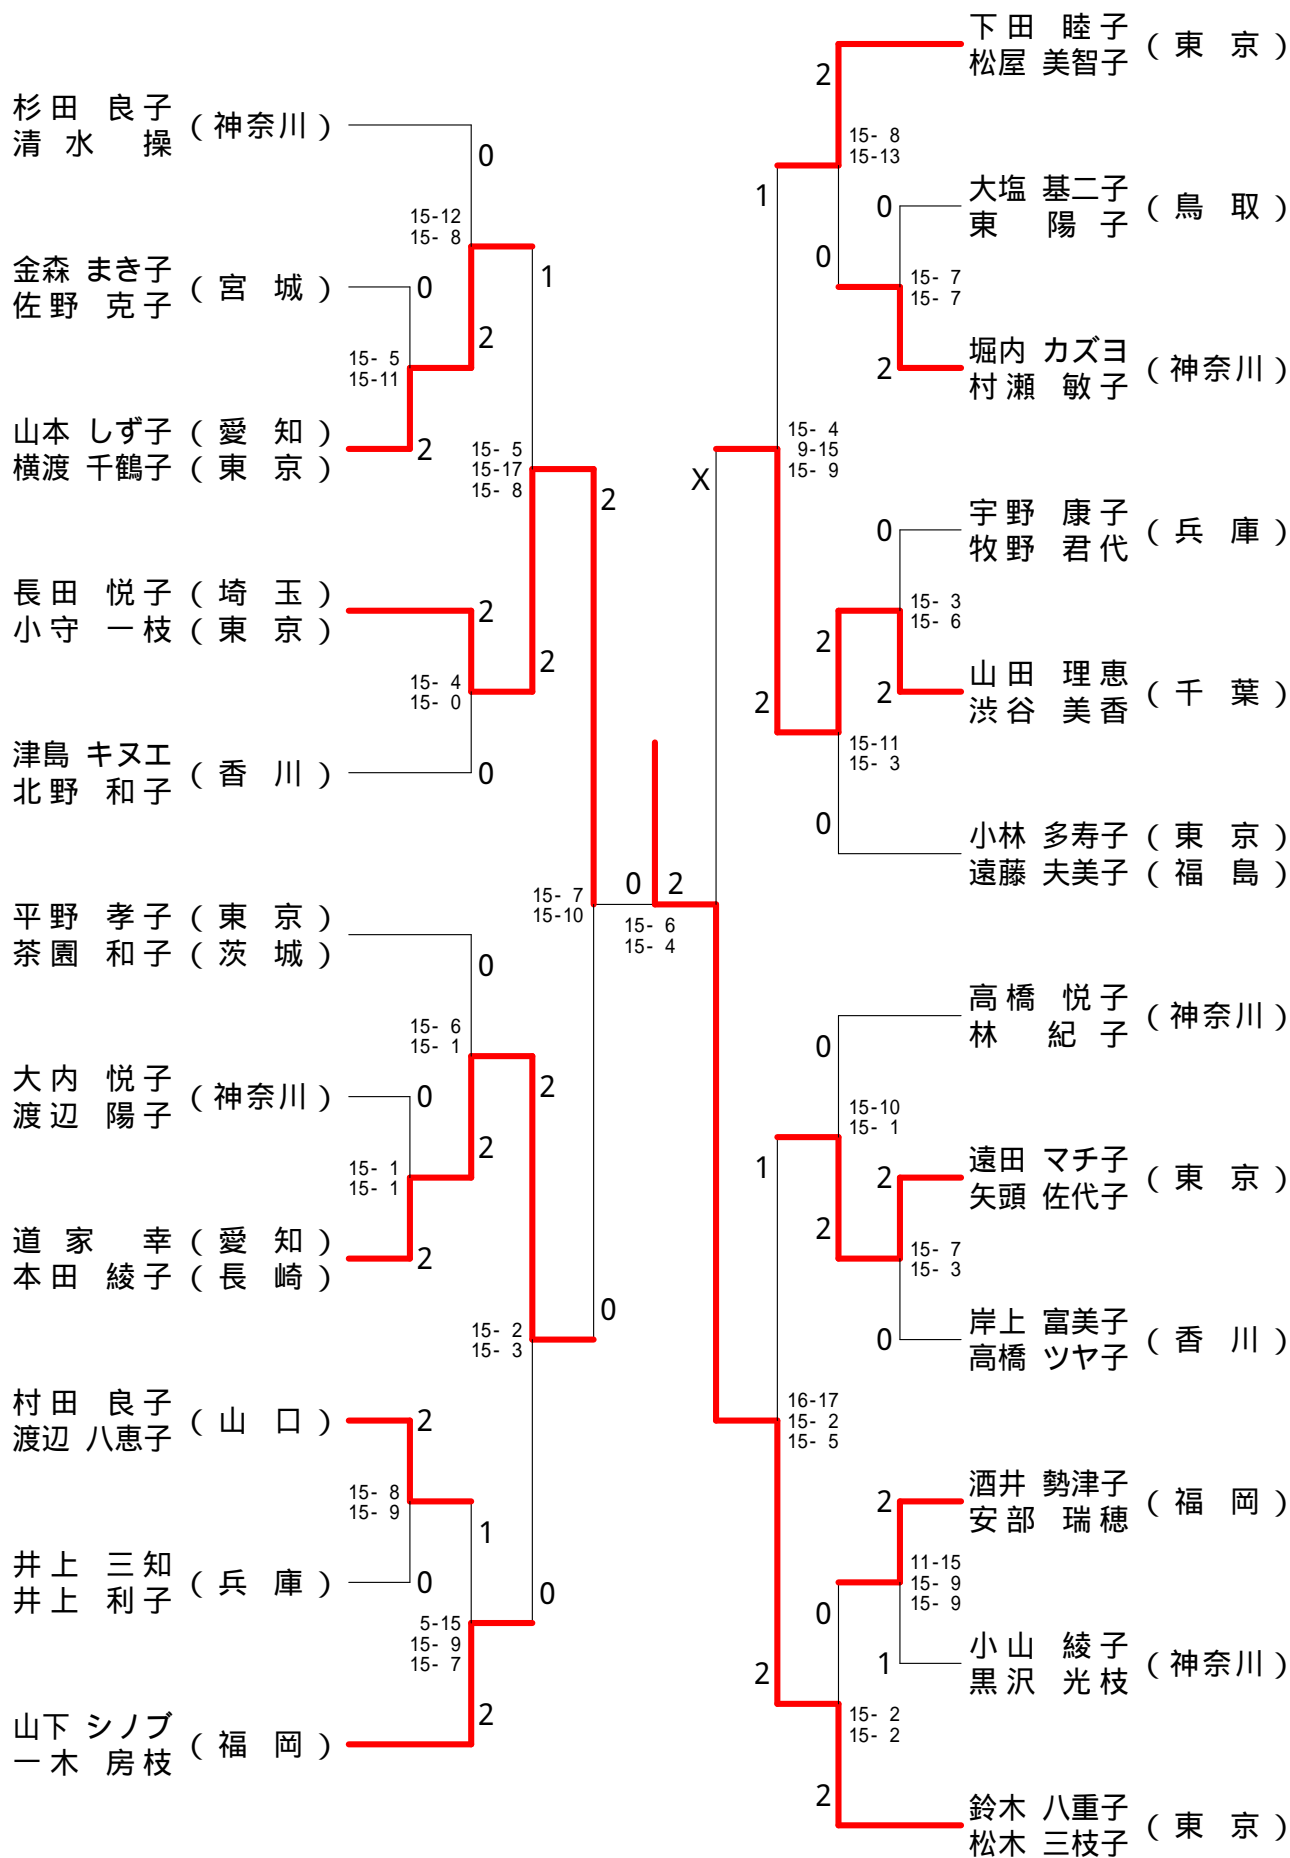

45歳以上女子ダブルス

50歳以上女子ダブルス

田倉 テイ子 (東京)	2	阿部 智恵 (東京)	2
片系 康子 (石川)	15-6 15-8	堀口 廣美 (東京)	15-13 15-8
岩崎 美枝 (香川)	0	長嶺 恵子 (山口)	0
片岡 敬子 (香川)	15-3 15-4	河村 美千子 (山口)	15-12 15-4
菅 のり子 (千葉)	2	永井 祥美 (京都)	15-2 15-5
高橋 靖代 (千葉)	15-13 15-6	堀 康恵 (京都)	2
原田 恵以子 (東京)	0	馬場 路子 (兵庫)	0
斎藤 くに江 (東京)	15-6 15-12	上中 順子 (兵庫)	15-4 15-1
白石 久代 (愛媛)	2	知念 小夜子 (神奈川)	2
本田 恵子 (愛媛)	2	田代 千知子 (神奈川)	2
田畑 和美 (福井)	15-6 15-6	億田 幸子 (愛知)	10-15 15-7 15-4
前田 小夜子 (福井)	2	安田 れい子 (静岡)	0
嶋田 文江 (山口)	15-9 15-13	木伏 千鶴子 (東京)	15-1 15-7
上野 富美江 (山口)	2	矢代 信子 (東京)	2
河合 理美子 (神奈川)	3-15 15-12 15-6	河田 喜代美 (鳥取)	15-0 15-0
須田 美江 (神奈川)	1	坂口 美江 (鳥取)	0
小谷 恵美子 (大阪)	15-6 15-4	赤坂 節子 (神奈川)	15-4 15-10
松川 邦江 (大阪)	0	岩本 初江 (神奈川)	2
佐々木 せつ子 (岩手)	15-7 15-9	横田 絹代子 (香川)	15-4 15-10
鈴木 あい子 (東京)	2	横安 藤博子 (香川)	0
山下 佳子 (兵庫)	15-7 15-1	山辺 数代子 (大阪)	15-8 15-6
乃美 喜代子 (兵庫)	2	山本 久子 (大阪)	0
中澤 悦子 (東京)	0	増田 亮子 (埼玉)	17-16 15-12
土田 美加 (東京)	15-3 15-9	竹田 かすみ (山梨)	2
黒須 たけ子 (宮城)	0	安福 知子 (大阪)	15-1 15-1
鈴木 昭子 (宮城)	15-12 15-3	三好 直子 (大阪)	2
福本 房子 (奈良)	2	三好 直子 (大阪)	15-9 15-10
土庵 清子 (奈良)	15-4 15-6	浜田 久恵子 (東京)	0
松本 江里子 (愛知)	X	馬 康子 (東京)	15-9 15-4
飯野 裕子 (静岡)	0	荒木 房子 (新潟)	2
原岡 かずえ (兵庫)	15-5 15-10	竹内 真知子 (新潟)	0
薬師寺 久美子 (兵庫)	2	近藤 菜穂子 (愛媛)	15-9 15-13
森元 恵子 (大阪)	2	三好 敦子 (愛媛)	15-6 15-9
松田 久弉子 (大阪)	17-14 15-11	古橋 清子 (宮城)	2
立石 千代子 (山口)	0	二階堂 彰子 (宮城)	15-12 15-12
岸村 明美 (山口)	1	木村 理恵子 (栃木)	2
阿部 良子 (東京)	15-4 11-15 15-4	増川 美子 (栃木)	15-2 15-7
大野 富美子 (東京)	17-15 15-7	川 幸子 (香川)	0
秋山 陽子 (三重)	2	野口 幸子 (香川)	0
水野 かずよ (三重)	15-3 15-3	安藤 昌子 (神奈川)	3-15 15-6 15-6
笠井 宏子 (神奈川)	2	安当 原綾子 (神奈川)	15-7 15-7
鈴木 節子 (神奈川)	2	松本 さな江 (山口)	0
		石田 真理子 (山口)	15-2 15-6
		西村 孝子 (三重)	2
		宮崎 美江子 (東京)	2

5 5 歳以上女子ダブルス

60歳以上女子ダブルス

65歳以上女子ダブルス

70歳以上女子ダブルス

40歳以上混合ダブルス - 1

40歳以上混合ダブルス - 2

45歳以上混合ダブルス

55歳以上混合ダブルス

60歳以上混合ダブルス

65歳以上混合ダブルス