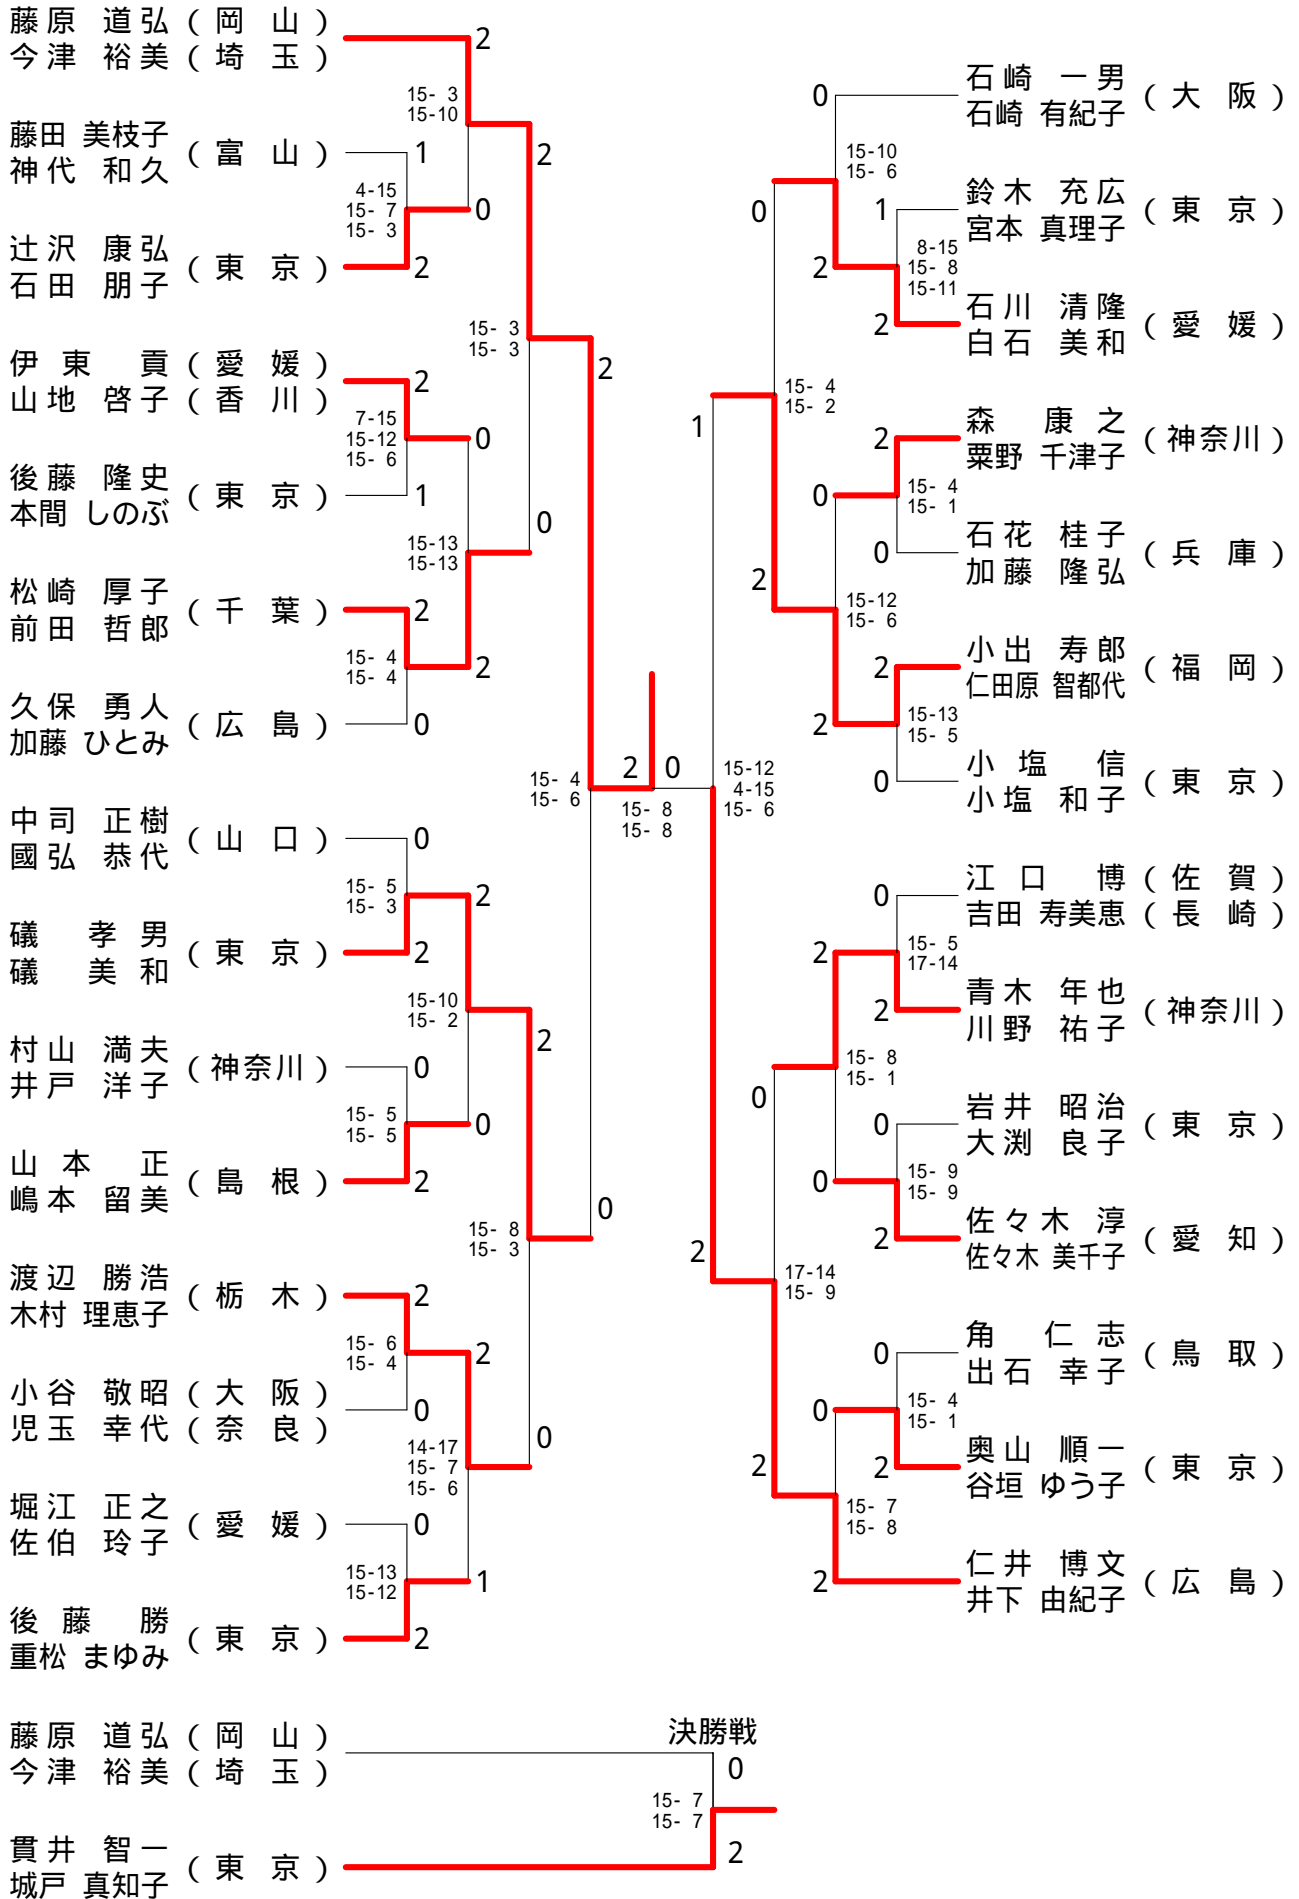

30歳以上男子ダブルス - 4

40歳以上男子ダブルス - 1

40歳以上男子ダブルス - 2

45歳以上男子ダブルス - 1

45歳以上男子ダブルス - 2

50歳以上男子ダブルス - 1

55歳以上男子ダブルス

60歳以上男子ダブルス

65歳以上男子ダブルス

70歳以上男子ダブルス

30歳以上女子シングルス

40歳以上女子シングルス

45歳以上女子シングルス

50歳以上女子シングルス

55歳以上女子シングルス

60歳以上女子シングルス

5 5 歳以上女子ダブルス

60歳以上女子ダブルス

65歳以上女子ダブルス

70歳以上女子ダブルス

40歳以上混合ダブルス - 1

40歳以上混合ダブルス - 2

45歳以上混合ダブルス

55歳以上混合ダブルス

60歳以上混合ダブルス

65歳以上混合ダブルス