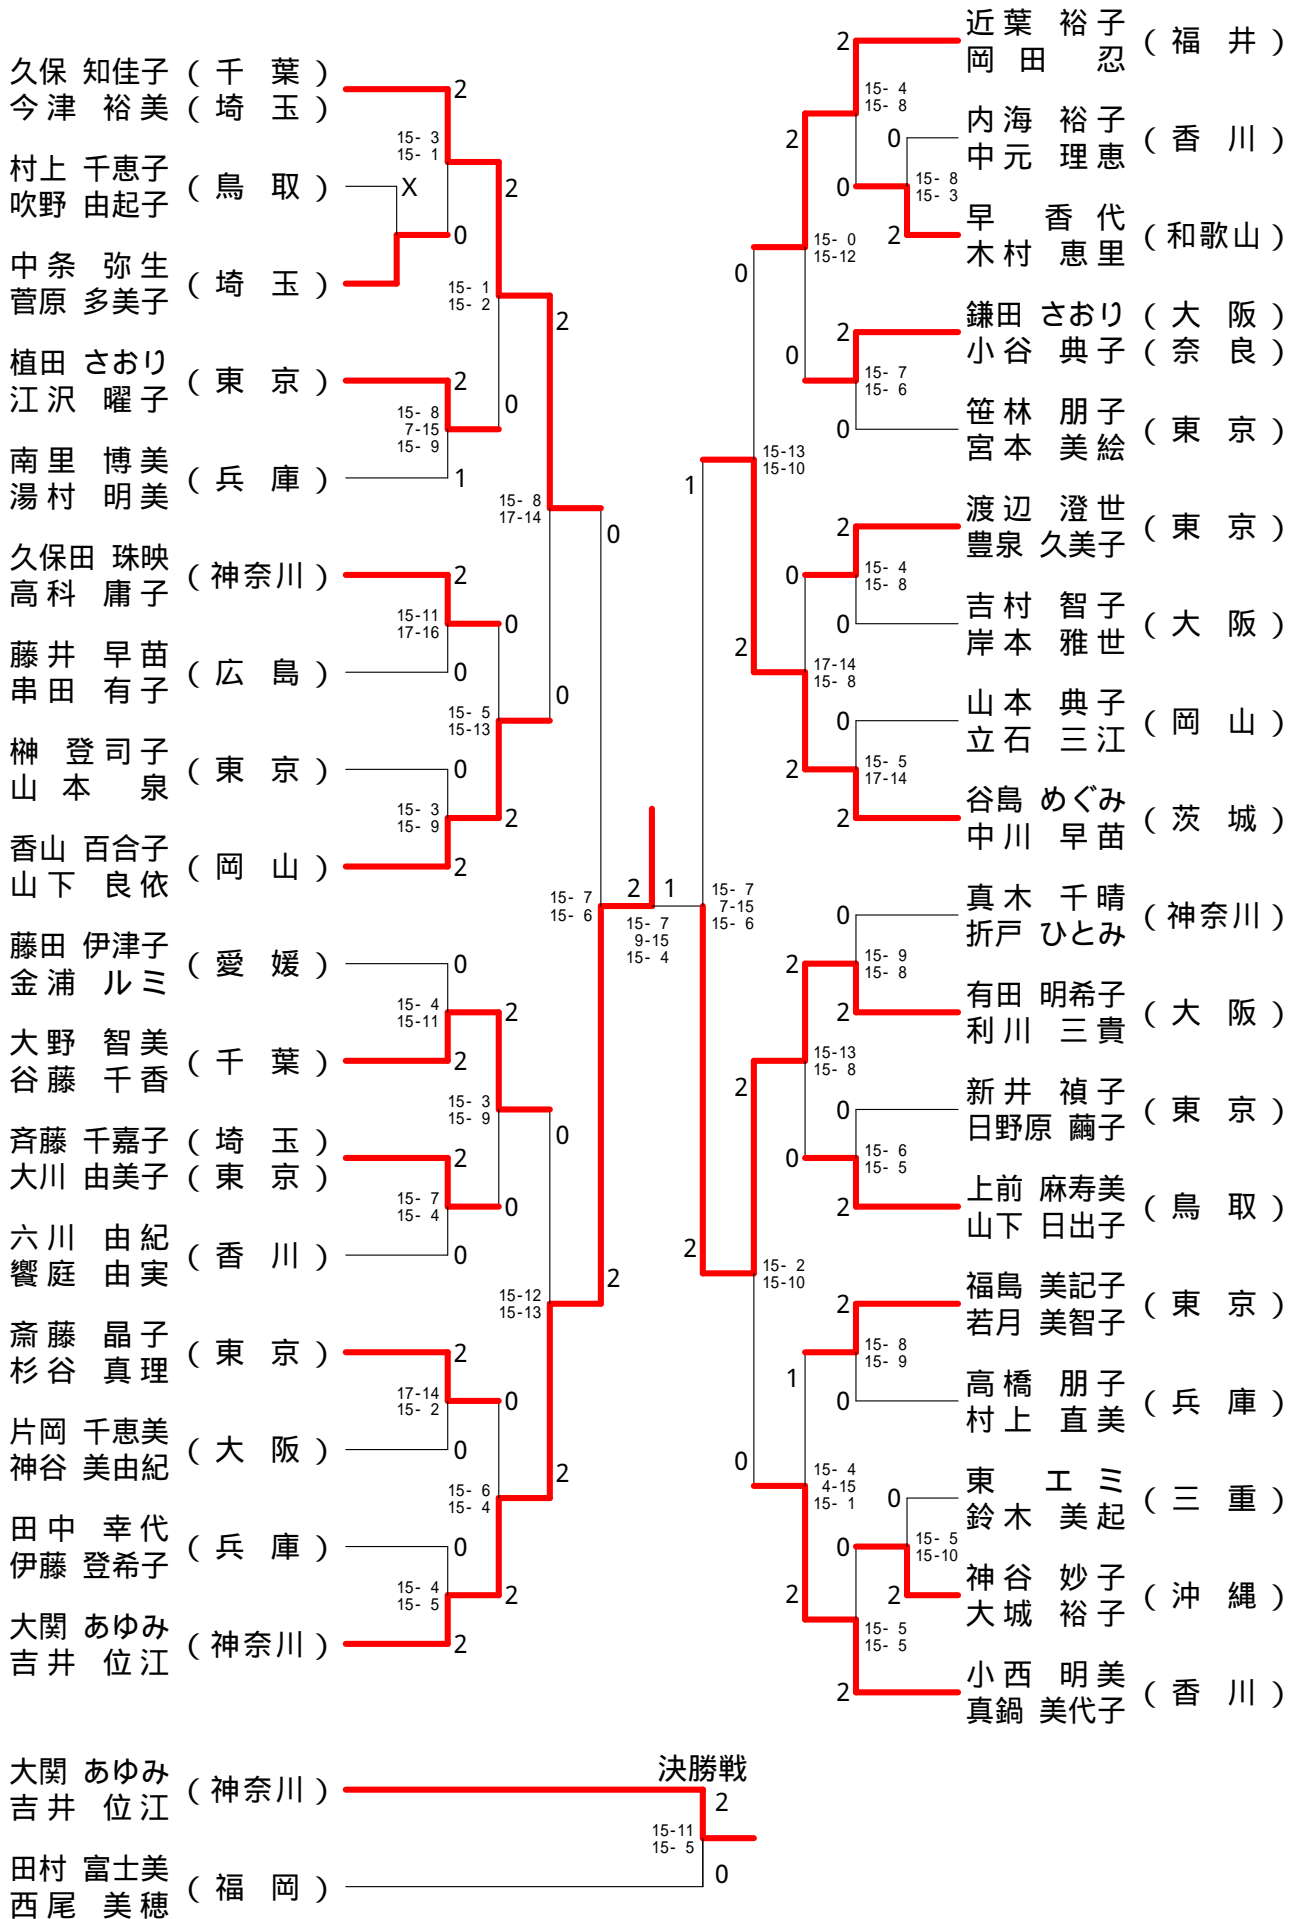

30歳以上男子ダブルス - 4

40歳以上男子ダブルス - 1

40歳以上男子ダブルス - 2

45歳以上男子ダブルス - 1

45歳以上男子ダブルス - 2

50歳以上男子ダブルス - 1

55歳以上男子ダブルス

60歳以上男子ダブルス

65歳以上男子ダブルス

70歳以上男子ダブルス

30歳以上女子シングルス

40歳以上女子シングルス

45歳以上女子シングルス

50歳以上女子シングルス

55歳以上女子シングルス

60歳以上女子シングルス

30歳以上女子ダブルス - 1

40歳以上女子ダブルス - 1

40歳以上女子ダブルス - 2

彼島 佳子 (石川)	2					前島 則子 (埼玉)	2
東 順子 (石川)		15-5	9-15	15-8		三浦 泰子 (埼玉)	
浅井 ます美 (京都)	2				1	嶋本 留美 (島根)	0
門田 和代 (京都)		15-7	15-3			森山 好乃 (島根)	1
市川 明子 (東京)	0					山本 都美子 (三重)	X
相馬 純子 (東京)						中西 亮子 (三重)	
山口 美和 (宮城)	0	15-9	16-17	15-12	0	大石 小夜子 (福井)	2
佐藤 由美子 (宮城)						小林 洋子 (福井)	0
辻 美香恵 (兵庫)	2	15-9	17-15			百野 郁子 (大阪)	0
洞山 和子 (兵庫)					2	吉田 恵子 (大阪)	0
吉川 幸代子 (大阪)	0	15-9	15-4			宮本 真理子 (東京)	0
能宗 豊子 (大阪)						大淵 良子 (東京)	0
菅野 光江 (神奈川)	2	15-0	15-8			山西 佳子 (兵庫)	2
柴田 和子 (神奈川)						佐伯 悦恵 (兵庫)	2
石田 朋子 (東京)	0	15-6	15-7		0	岩佐 起久子 (福井)	2
太田 京子 (東京)						竹内 久美恵 (福井)	0
仁田原 智都代 (福岡)	2	15-11	15-8			池田 久美子 (鳥取)	0
九郎丸 留美子 (福岡)						狩野 千晴 (鳥取)	0
山根 千晶 (島根)	X	15-8	15-2			川野 祐子 (神奈川)	0
岩宮 あけみ (島根)						佐藤 智恵子 (神奈川)	0
黒川 寛子 (神奈川)	0					板谷 悦代 (奈良)	2
千葉 クミ子 (神奈川)						児玉 幸代 (奈良)	2
桑嶋 美苗 (香川)	2	15-13	15-10			柳原 和恵 (兵庫)	0
福島 伊津子 (香川)						石花 桂子 (兵庫)	0
三ツ石 るみ子 (愛知)	0	15-5	15-9			谷垣 ゆう子 (東京)	0
斎藤 敏恵 (愛知)						佐々木 裕子 (東京)	2
松村 峰子 (山口)	1	8-15	15-9	15-12		中村 敬子 (広島)	2
松尾 真澄 (山口)						加藤 ひとみ (広島)	

5 5 歳以上女子ダブルス

60歳以上女子ダブルス

65歳以上女子ダブルス

70歳以上女子ダブルス

40歳以上混合ダブルス - 1

40歳以上混合ダブルス - 2

45歳以上混合ダブルス

55歳以上混合ダブルス