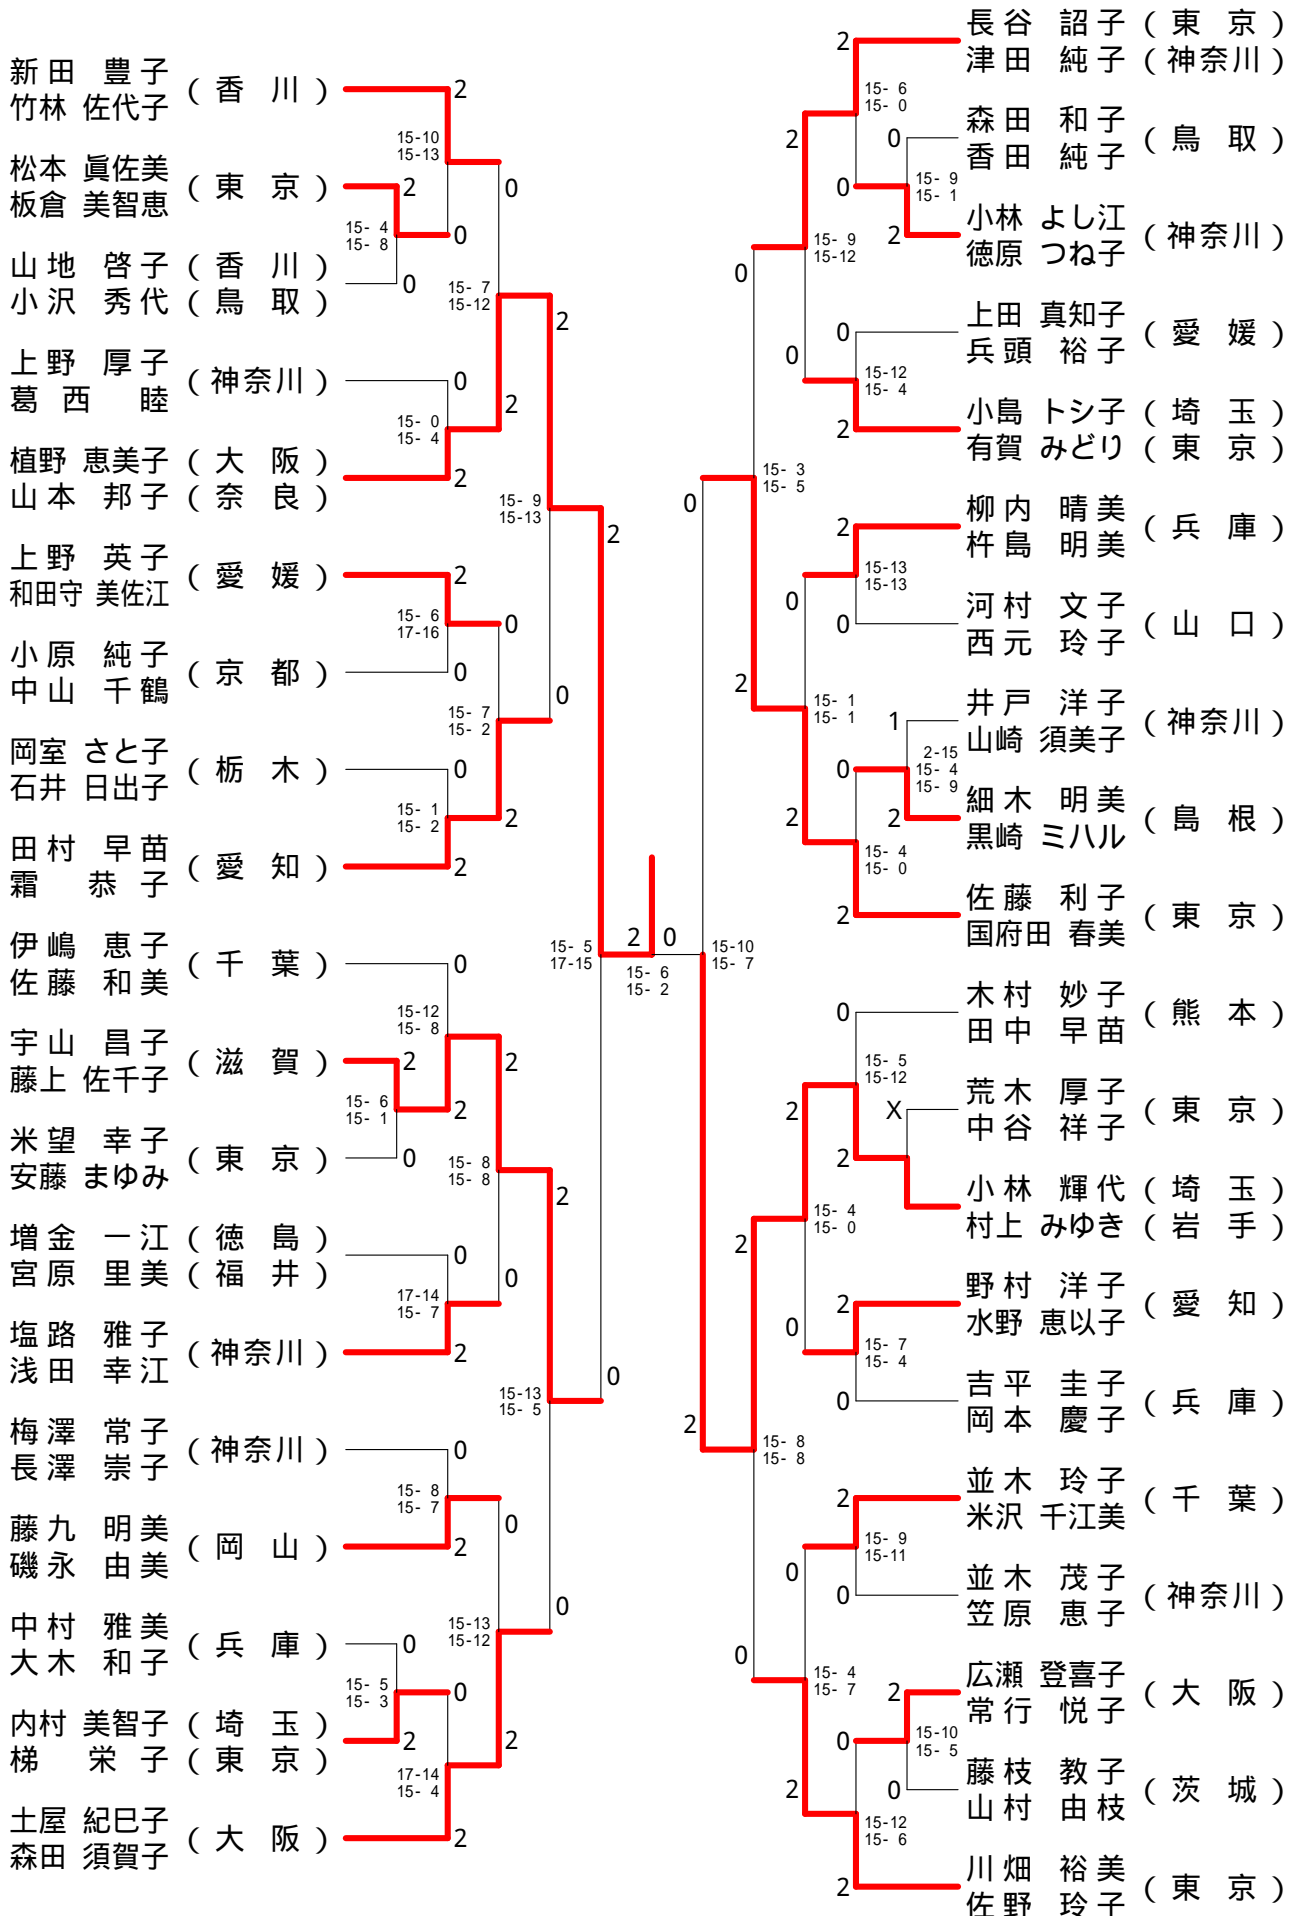

45歳以上女子ダブルス

50歳以上女子ダブルス

田倉 テイ子 (東京)	2	阿部 智恵 (東京)	2
片系 康子 (石川)	15-6 15-8	堀口 廣美 (東京)	15-13 15-8
岩崎 美枝 (香川)	0	長嶺 恵子 (山口)	0
片岡 敬子 (香川)	15-3 15-4	河村 美千子 (山口)	15-12 15-4
菅 のり子 (千葉)	2	永井 祥美 (京都)	15-2 15-5
高橋 靖代 (千葉)	15-13 15-6	堀 康恵 (京都)	2
原田 恵以子 (東京)	0	馬場 路子 (兵庫)	0
斎藤 くに江 (東京)	15-6 15-12	上中 順子 (兵庫)	15-4 15-1
白石 久代 (愛媛)	2	知念 小夜子 (神奈川)	2
本田 恵子 (愛媛)	2	田代 千知子 (神奈川)	2
田畑 和美 (福井)	15-6 15-6	億田 幸子 (愛知)	10-15 15-7 15-4
前田 小夜子 (福井)	2	安田 れい子 (静岡)	0
嶋田 文江 (山口)	15-9 15-13	木伏 千鶴子 (東京)	15-1 15-7
上野 富美江 (山口)	2	矢代 信子 (東京)	2
河合 理美子 (神奈川)	3-15 15-12 15-6	河田 喜代美 (鳥取)	15-0 15-0
須田 美江 (神奈川)	1	坂口 美江 (鳥取)	0
小谷 恵美子 (大阪)	15-6 15-4	赤坂 節子 (神奈川)	15-4 15-10
松川 邦江 (大阪)	0	岩本 初江 (神奈川)	2
佐々木 せつ子 (岩手)	15-7 15-9	横田 絹代子 (香川)	15-4 15-10
鈴木 あい子 (東京)	2	横安 藤博子 (香川)	0
山下 佳子 (兵庫)	15-7 15-1	山辺 数代子 (大阪)	15-8 15-6
乃美 喜代子 (兵庫)	2	山本 久子 (大阪)	0
中澤 悦子 (東京)	0	増田 亮子 (埼玉)	17-16 15-12
土田 美加 (東京)	15-3 15-9	竹田 かすみ (山梨)	2
黒須 たけ子 (宮城)	0	安福 知子 (大阪)	15-1 15-1
鈴木 昭子 (宮城)	15-12 15-3	三好 直子 (大阪)	2
福本 房子 (奈良)	2	三好 直子 (大阪)	15-9 15-10
土庵 清子 (奈良)	15-4 15-6	浜田 久恵子 (東京)	0
松本 江里子 (愛知)	X	馬 康子 (東京)	15-9 15-4
飯野 裕子 (静岡)	0	荒木 房子 (新潟)	2
原岡 かずえ (兵庫)	15-5 15-10	竹内 真知子 (新潟)	0
薬師寺 久美子 (兵庫)	2	近藤 菜穂子 (愛媛)	15-9 15-13
森元 恵子 (大阪)	2	三好 敦子 (愛媛)	15-6 15-9
松田 久弉子 (大阪)	17-14 15-11	古橋 清子 (宮城)	2
立石 千代子 (山口)	0	二階堂 彰子 (宮城)	15-12 15-12
岸村 明美 (山口)	1	木村 理恵子 (栃木)	2
阿部 良子 (東京)	15-4 11-15 15-4	増川 美子 (栃木)	15-2 15-7
大野 富美子 (東京)	17-15 15-7	川 幸子 (香川)	0
秋山 陽子 (三重)	2	野口 幸子 (香川)	0
水野 かずよ (三重)	15-3 15-3	安藤 昌子 (神奈川)	3-15 15-6 15-6
笠井 宏子 (神奈川)	2	安当 原綾子 (神奈川)	15-7 15-7
鈴木 節子 (神奈川)	2	松本 さな江 (山口)	0
		石田 真理子 (山口)	15-2 15-6
		西村 孝子 (三重)	2
		宮崎 美江子 (東京)	2