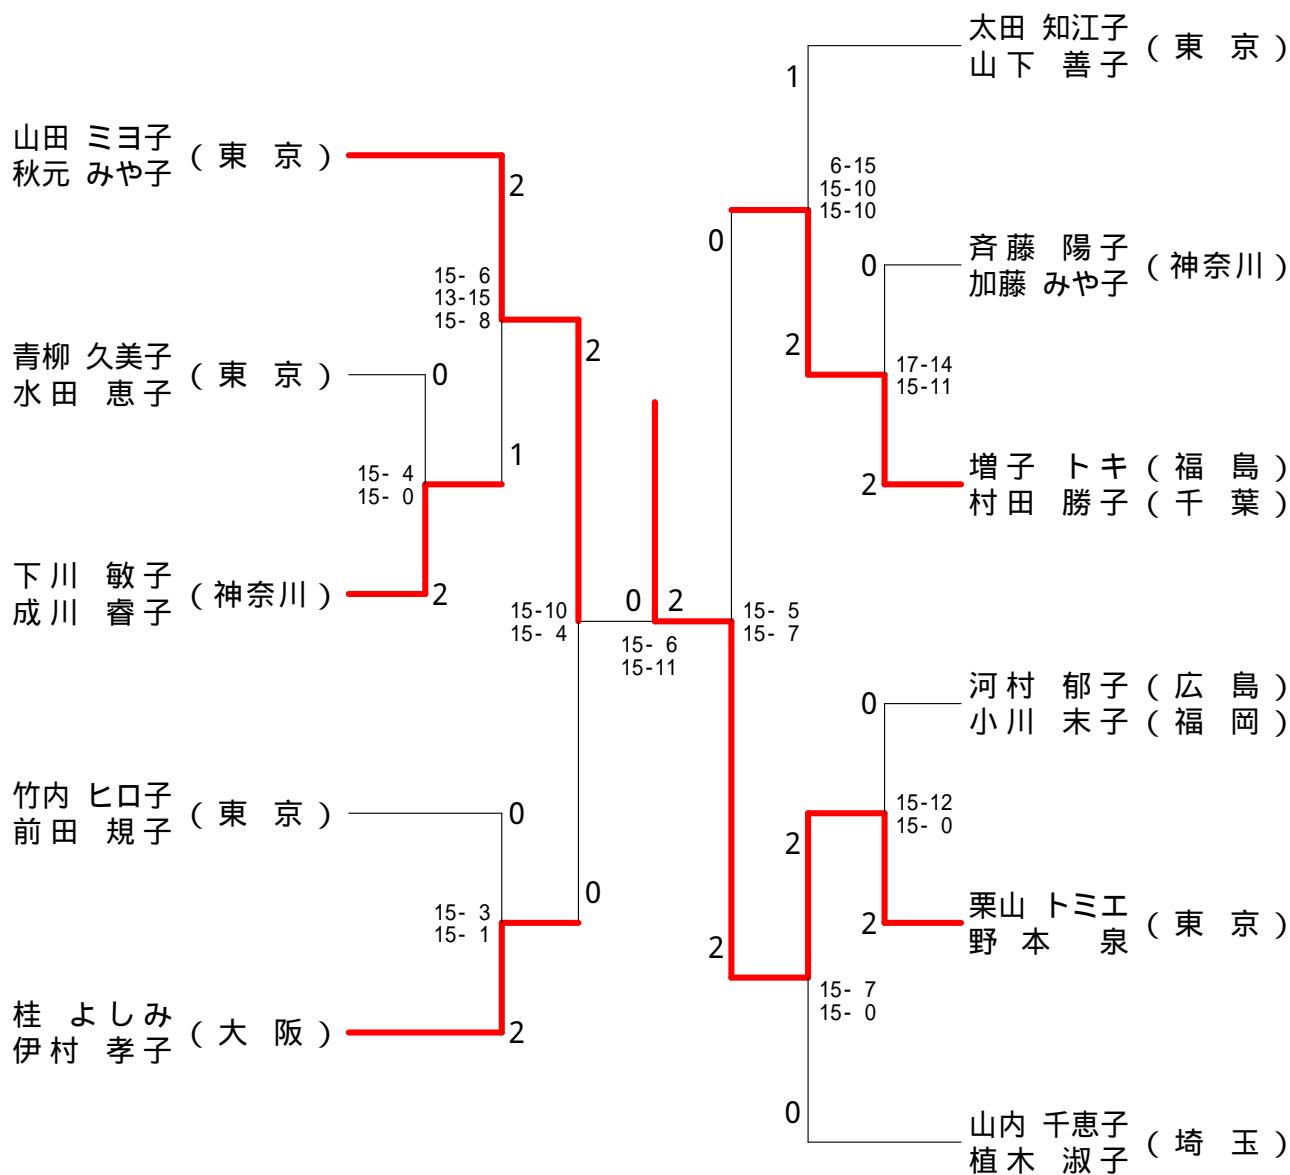

45歳以上女子ダブルス

50歳以上女子ダブルス

田倉 テイ子 (東京)	2	阿部 智恵 (東京)	2
片系 康子 (石川)	15-6 15-8	堀口 廣美 (東京)	15-13 15-8
岩崎 美枝 (香川)	0	長嶺 恵子 (山口)	0
片岡 敬子 (香川)	15-3 15-4	河村 美千子 (山口)	15-12 15-4
菅 のり子 (千葉)	2	永井 祥美 (京都)	15-2 15-5
高橋 靖代 (千葉)	15-13 15-6	堀 康恵 (京都)	2
原田 恵以子 (東京)	0	馬場 路子 (兵庫)	0
斎藤 くに江 (東京)	15-6 15-12	上中 順子 (兵庫)	15-4 15-1
白石 久代 (愛媛)	2	知念 小夜子 (神奈川)	2
本田 恵子 (愛媛)	2	田代 千知子 (神奈川)	2
田畑 和美 (福井)	15-6 15-6	億田 幸子 (愛知)	10-15 15-7 15-4
前田 小夜子 (福井)	2	安田 れい子 (静岡)	0
嶋田 文江 (山口)	15-9 15-13	木伏 千鶴子 (東京)	15-1 15-7
上野 富美江 (山口)	2	矢代 信子 (東京)	2
河合 理美子 (神奈川)	3-15 15-12 15-6	河田 喜代美 (鳥取)	15-0 15-0
須田 美江 (神奈川)	1	坂口 美江 (鳥取)	0
小谷 恵美子 (大阪)	15-6 15-4	赤坂 節子 (神奈川)	15-4 15-10
松川 邦江 (大阪)	0	岩本 初江 (神奈川)	2
佐々木 せつ子 (岩手)	15-7 15-9	横田 絹代子 (香川)	15-4 15-10
鈴木 あい子 (東京)	2	横安 藤博子 (香川)	0
山下 佳子 (兵庫)	15-7 15-1	山辺 数代子 (大阪)	15-8 15-6
乃美 喜代子 (兵庫)	2	山本 久子 (大阪)	0
中澤 悦子 (東京)	0	増田 亮子 (埼玉)	17-16 15-12
土田 美加 (東京)	15-3 15-9	竹田 かすみ (山梨)	2
黒須 たけ子 (宮城)	0	安福 知子 (大阪)	15-1 15-1
鈴木 昭子 (宮城)	15-12 15-3	三好 直子 (大阪)	2
福本 房子 (奈良)	2	三好 直子 (大阪)	15-9 15-10
土庵 清子 (奈良)	15-4 15-6	浜田 久恵子 (東京)	0
松本 江里子 (愛知)	X	馬 康子 (東京)	15-9 15-4
飯野 裕子 (静岡)	0	荒木 房子 (新潟)	2
原岡 かずえ (兵庫)	15-5 15-10	竹内 真知子 (新潟)	0
薬師寺 久美子 (兵庫)	2	近藤 菜穂子 (愛媛)	15-9 15-13
森元 恵子 (大阪)	2	三好 敦子 (愛媛)	15-6 15-9
松田 久弉子 (大阪)	17-14 15-11	古橋 清子 (宮城)	2
立石 千代子 (山口)	0	二階堂 彰子 (宮城)	15-12 15-12
岸村 明美 (山口)	1	木村 理恵子 (栃木)	2
阿部 良子 (東京)	15-4 11-15 15-4	増川 美子 (栃木)	15-2 15-7
大野 富美子 (東京)	17-15 15-7	川 幸子 (香川)	0
秋山 陽子 (三重)	2	野口 幸子 (香川)	0
水野 かずよ (三重)	15-3 15-3	安藤 昌子 (神奈川)	3-15 15-6 15-6
笠井 宏子 (神奈川)	2	安当 原綾子 (神奈川)	15-7 15-7
鈴木 節子 (神奈川)	2	松本 さな江 (山口)	0
		石田 真理子 (山口)	15-2 15-6
		西村 孝子 (三重)	2
		宮崎 美江子 (東京)	2

5 5 歳以上女子ダブルス

60歳以上女子ダブルス

65歳以上女子ダブルス

70歳以上女子ダブルス

40歳以上混合ダブルス - 1

40歳以上混合ダブルス - 2

45歳以上混合ダブルス

55歳以上混合ダブルス