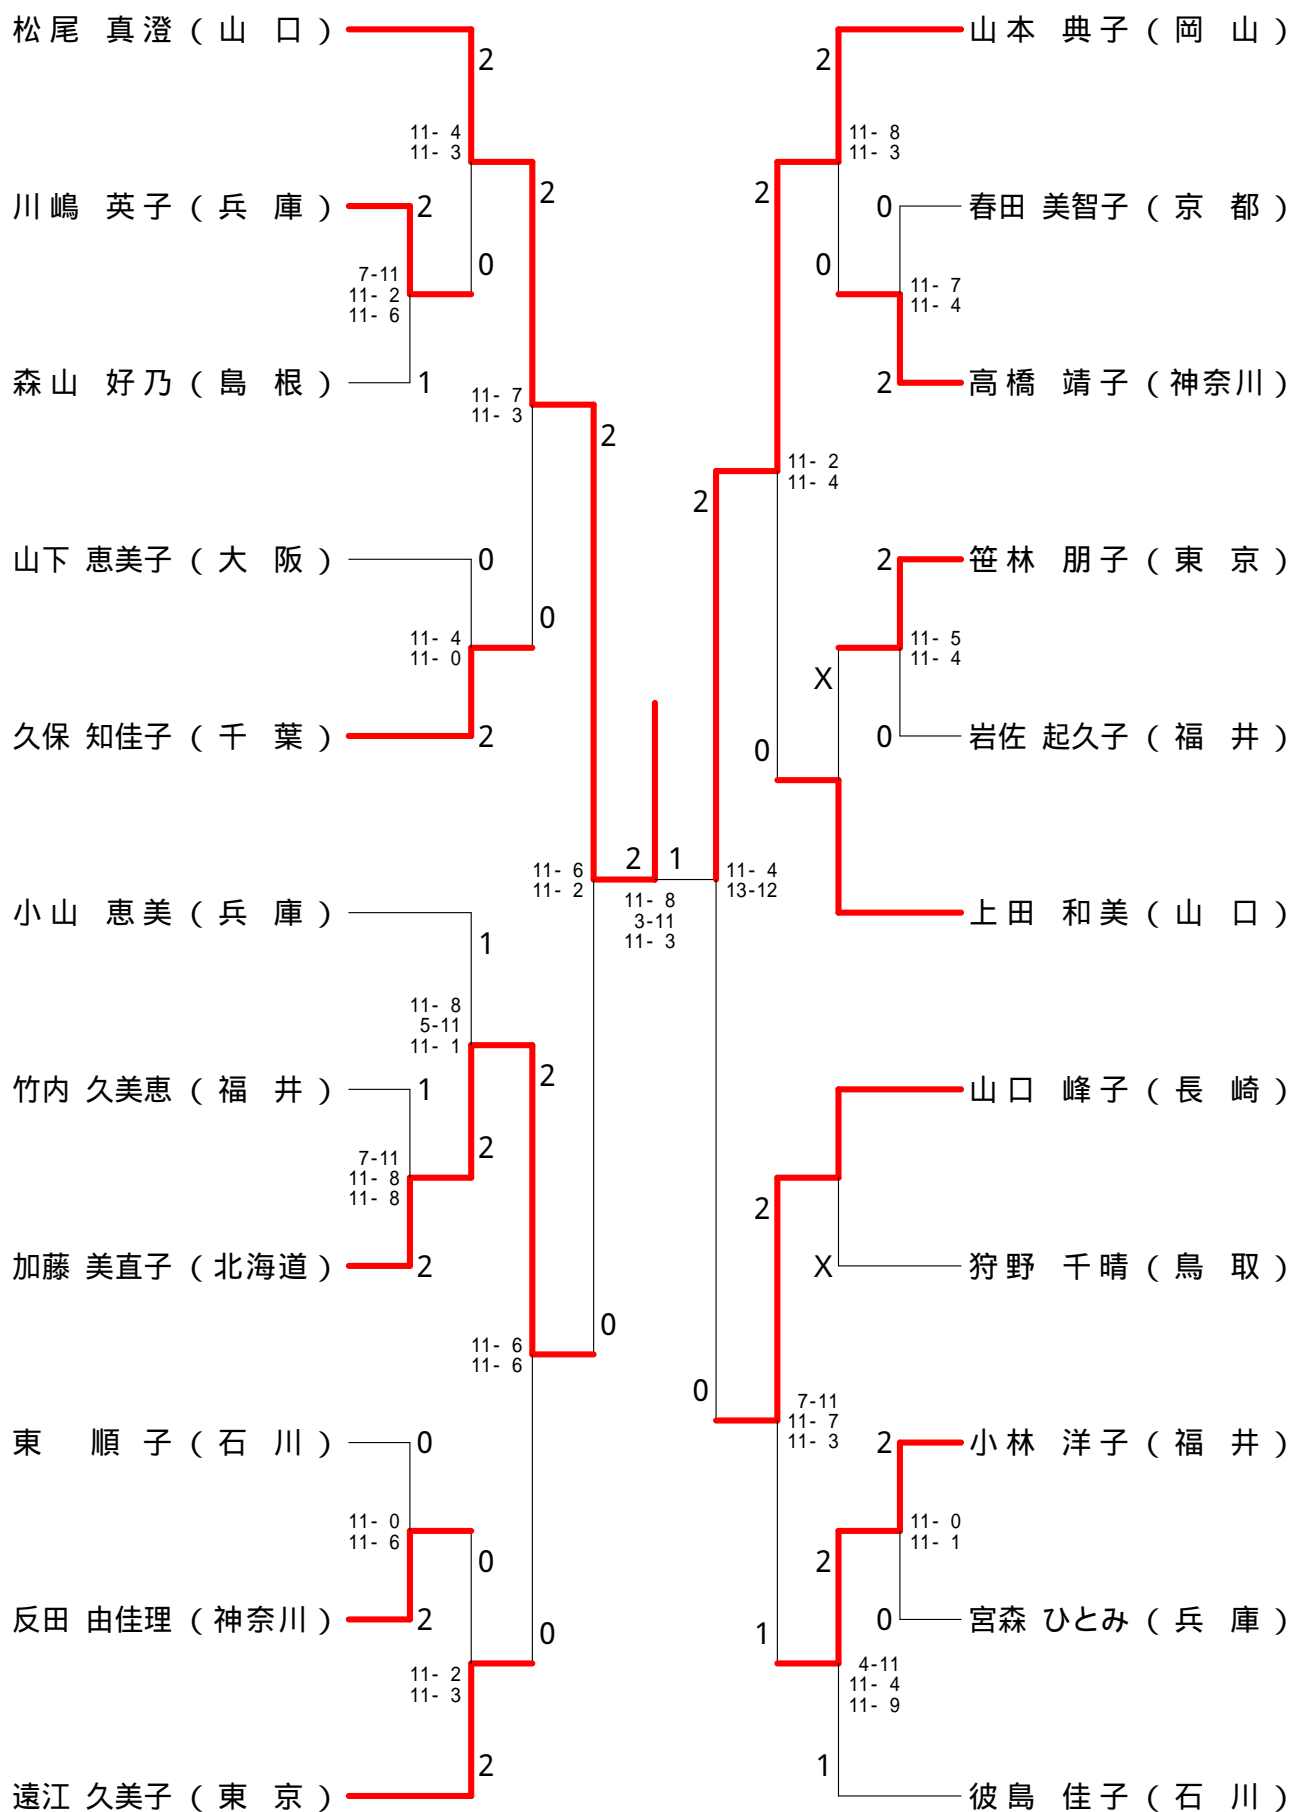

30歳以上男子ダブルス - 4

40歳以上男子ダブルス - 1

40歳以上男子ダブルス - 2

45歳以上男子ダブルス - 1

45歳以上男子ダブルス - 2

50歳以上男子ダブルス - 1

55歳以上男子ダブルス

60歳以上男子ダブルス

65歳以上男子ダブルス

70歳以上男子ダブルス

30歳以上女子シングルス

40歳以上女子シングルス

45歳以上女子シングルス

50歳以上女子シングルス

55歳以上女子シングルス

60歳以上女子シングルス

30歳以上女子ダブルス - 1

40歳以上女子ダブルス - 1

40歳以上女子ダブルス - 2

彼島 佳子 (石川)	2					前島 則子 (埼玉)	2
東 順子 (石川)		15-5	9-15	15-8		三浦 泰子 (埼玉)	
浅井 ます美 (京都)	2				1	嶋本 留美 (島根)	0
門田 和代 (京都)		15-7	15-3			森山 好乃 (島根)	1
市川 明子 (東京)	0					山本 都美子 (三重)	X
相馬 純子 (東京)						中西 亮子 (三重)	
山口 美和 (宮城)	0	15-9	16-17	15-12	0	大石 小夜子 (福井)	2
佐藤 由美子 (宮城)						小林 洋子 (福井)	0
辻 美香恵 (兵庫)	2	15-9	17-15			百野 郁子 (大阪)	0
洞山 和子 (兵庫)					2	吉田 恵子 (大阪)	0
吉川 幸代子 (大阪)	0	15-9	15-4			宮本 真理子 (東京)	0
能宗 豊子 (大阪)						大淵 良子 (東京)	0
菅野 光江 (神奈川)	2	15-0	15-8			山西 佳子 (兵庫)	2
柴田 和子 (神奈川)						佐伯 悦恵 (兵庫)	2
石田 朋子 (東京)	0	15-6	15-7		0	岩佐 起久子 (福井)	2
太田 京子 (東京)						竹内 久美恵 (福井)	0
仁田原 智都代 (福岡)	2	15-11	15-8			池田 久美子 (鳥取)	0
九郎丸 留美子 (福岡)						狩野 千晴 (鳥取)	0
山根 千晶 (島根)	X	15-8	15-2			川野 祐子 (神奈川)	0
岩宮 あけみ (島根)						佐藤 智恵子 (神奈川)	0
黒川 寛子 (神奈川)	0					板谷 悦代 (奈良)	2
千葉 クミ子 (神奈川)						児玉 幸代 (奈良)	2
桑嶋 美苗 (香川)	2	15-13	15-10			柳原 和恵 (兵庫)	0
福島 伊津子 (香川)						石花 桂子 (兵庫)	0
三ツ石 るみ子 (愛知)	0	15-5	15-9			谷垣 ゆう子 (東京)	0
斎藤 敏恵 (愛知)						佐々木 裕子 (東京)	2
松村 峰子 (山口)	1	8-15	15-9	15-12		中村 敬子 (広島)	2
松尾 真澄 (山口)						加藤 ひとみ (広島)	

5 5 歳以上女子ダブルス

60歳以上女子ダブルス

65歳以上女子ダブルス

70歳以上女子ダブルス

40歳以上混合ダブルス - 1

40歳以上混合ダブルス - 2

45歳以上混合ダブルス

55歳以上混合ダブルス