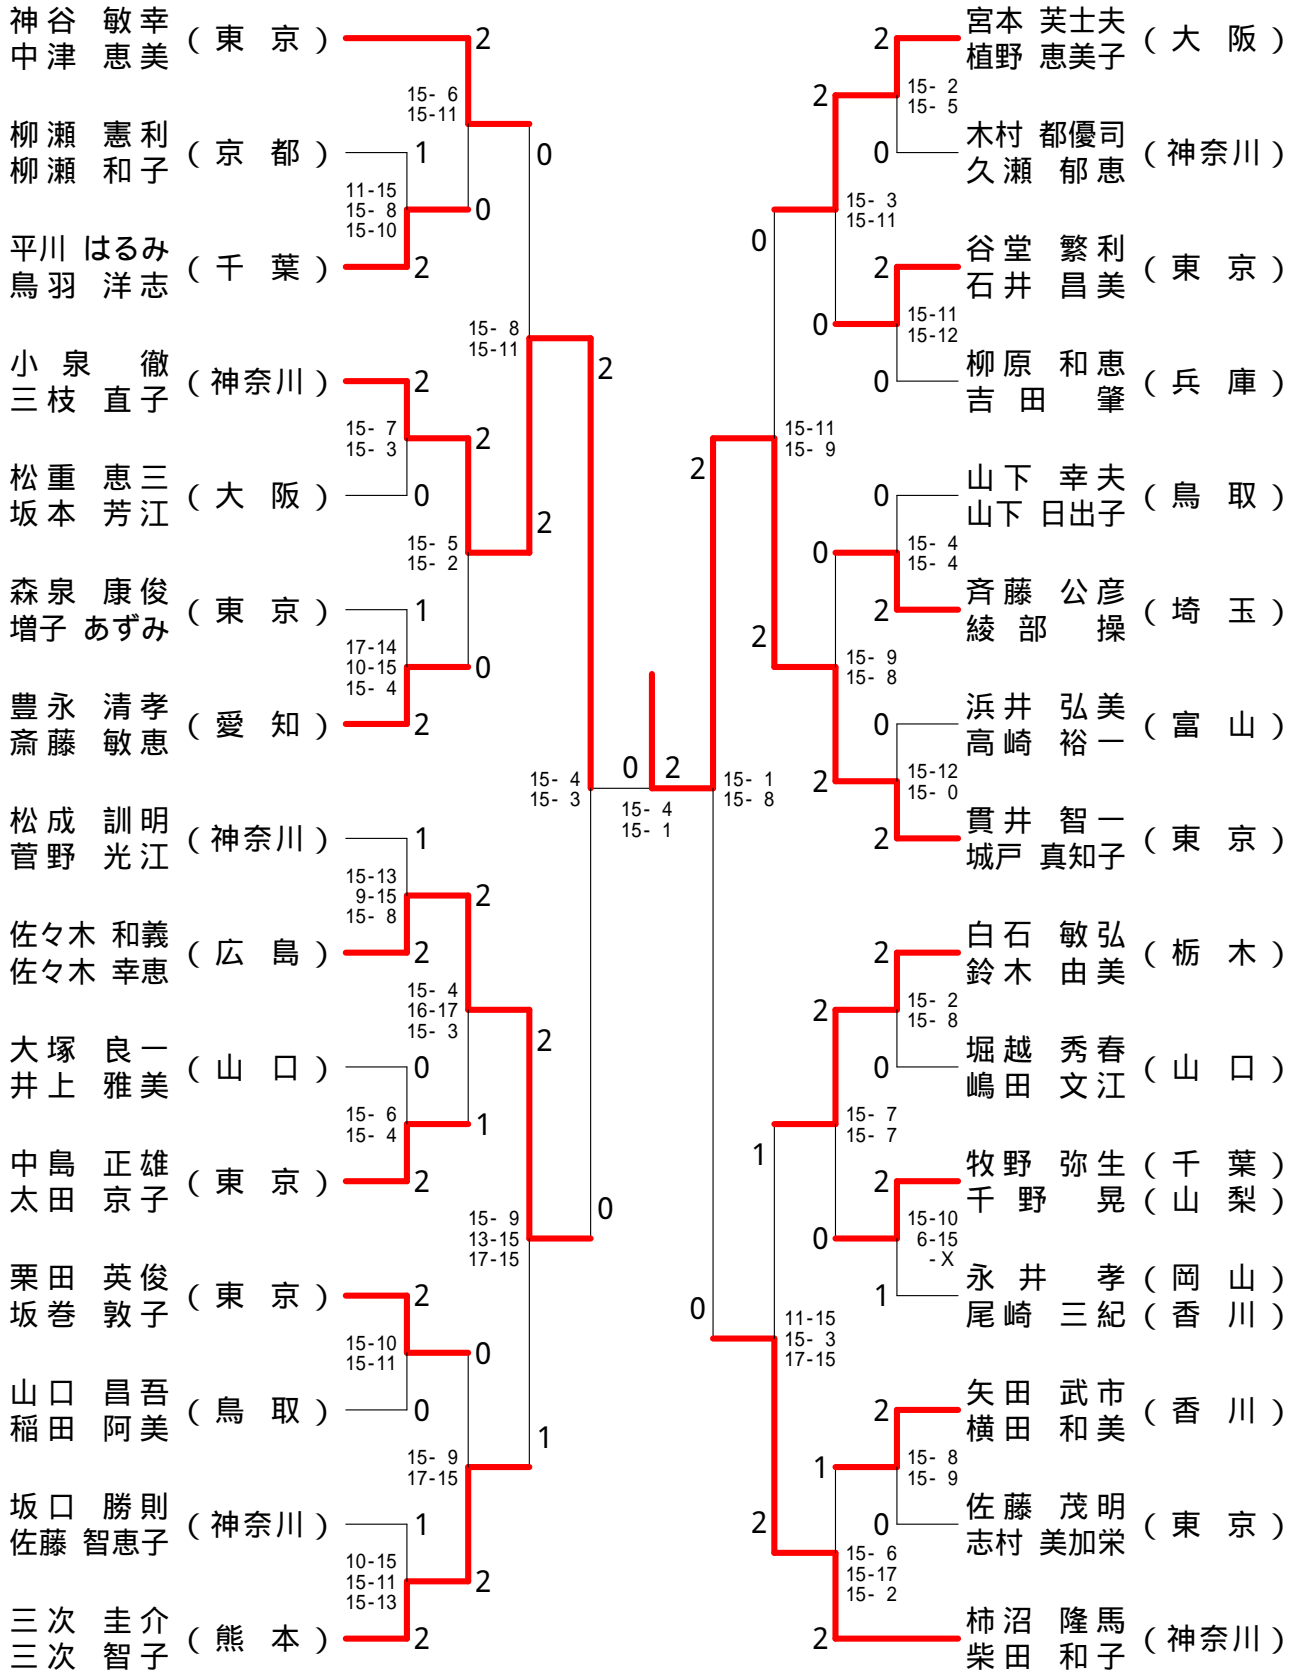

30歳以上男子ダブルス - 4

40歳以上男子ダブルス - 1

40歳以上男子ダブルス - 2

45歳以上男子ダブルス - 1

45歳以上男子ダブルス - 2

50歳以上男子ダブルス - 1

55歳以上男子ダブルス

60歳以上男子ダブルス

65歳以上男子ダブルス

70歳以上男子ダブルス

30歳以上女子シングルス

40歳以上女子シングルス

45歳以上女子シングルス

50歳以上女子シングルス

55歳以上女子シングルス

60歳以上女子シングルス

5 5 歳以上女子ダブルス

60歳以上女子ダブルス

65歳以上女子ダブルス

70歳以上女子ダブルス

40歳以上混合ダブルス - 1

40歳以上混合ダブルス - 2

45歳以上混合ダブルス

55歳以上混合ダブルス

60歳以上混合ダブルス

65歳以上混合ダブルス