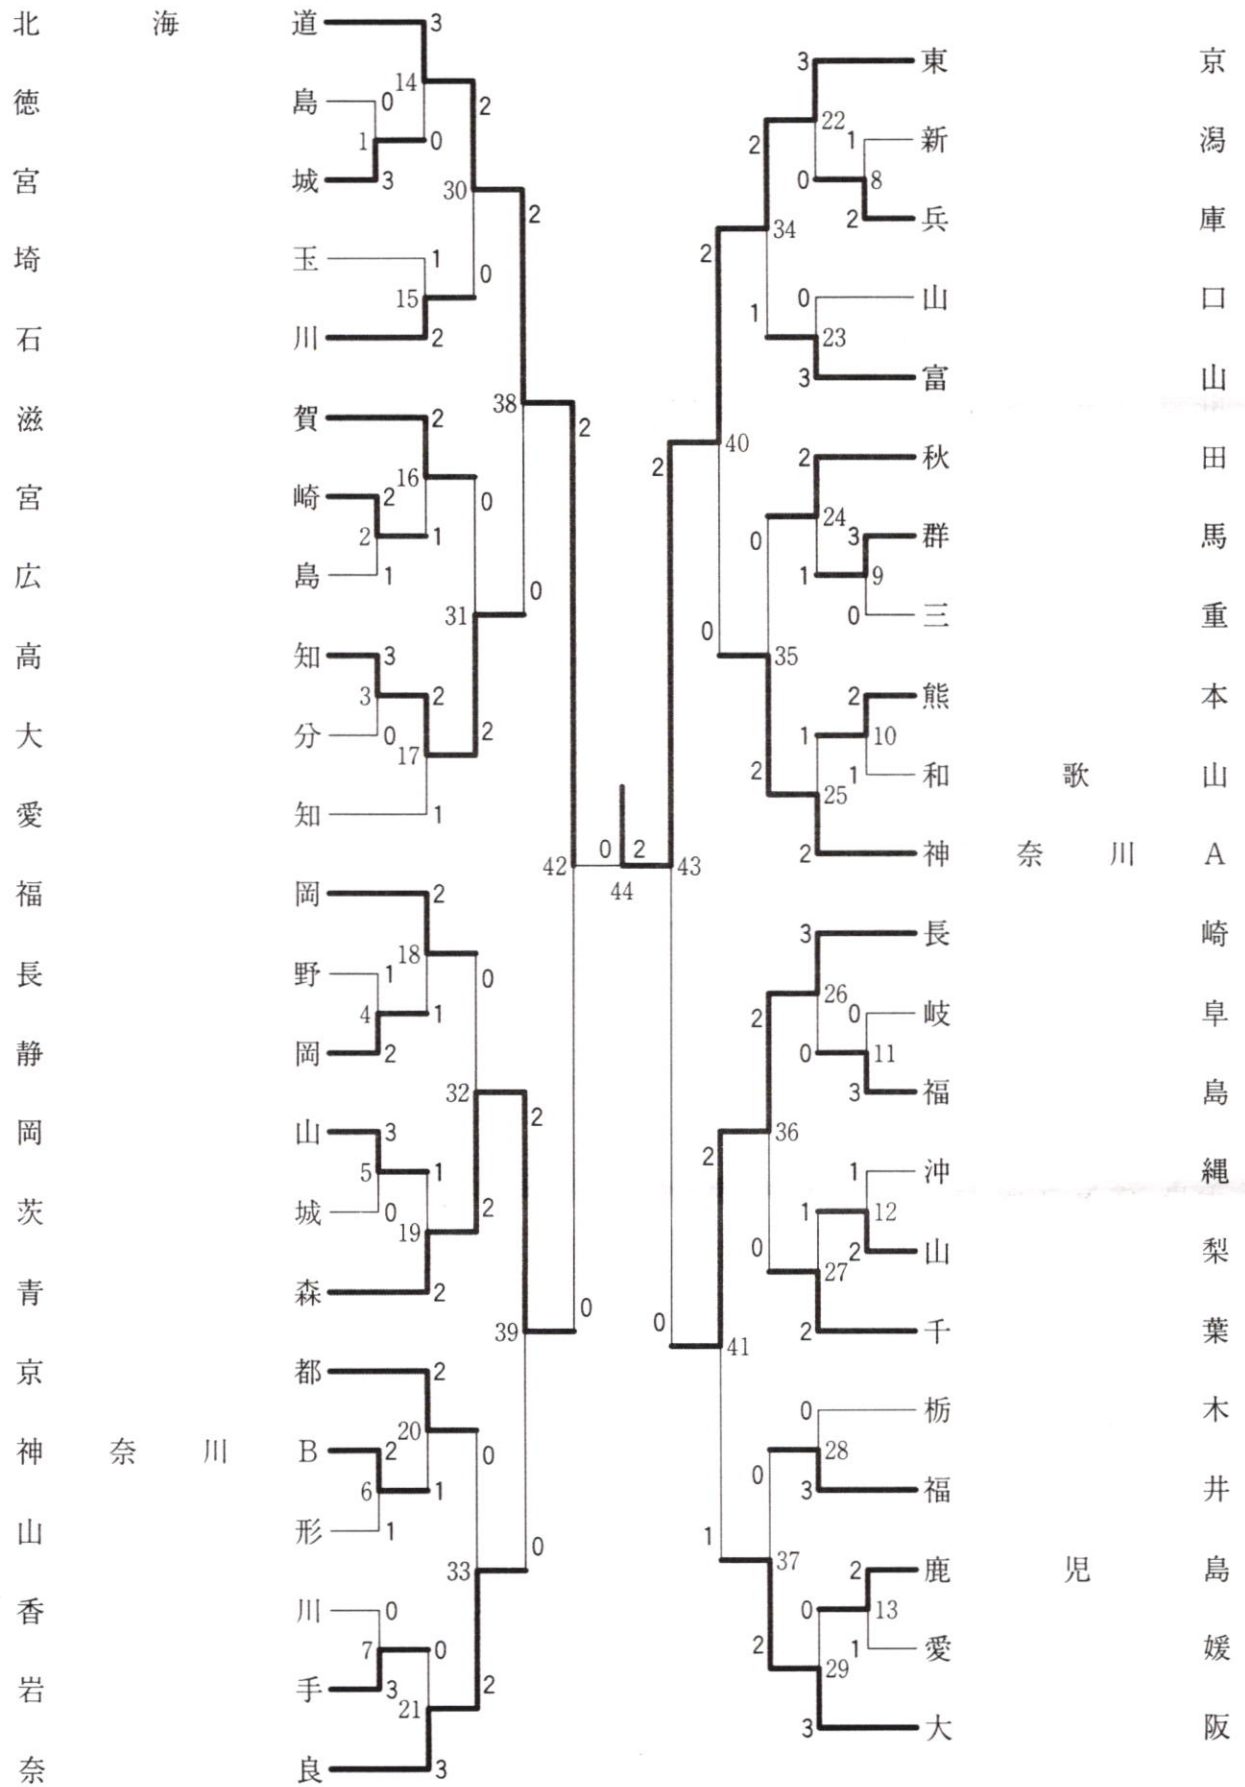

第6回 全国高等学校定時制通信制バドミントン大会結果報告

日 時 平成16年8月17日(火)～20日(金)
場 所 小田原市総合文化体育館「小田原アリーナ」

男子団体

女子団体

男子シングルス

女子シングルス

川原田千敬 (北海道)	久良木亜有実 (福岡)
貝沼結香梨 (新潟)	片山雅子 (奈良)
仮家麻美 (和歌山)	今淳美 (千葉)
小野田稔美 (長崎)	西江香奈 (岡山)
越後由貴 (京都)	作原あずさ (熊本)
神谷恵 (愛媛)	安田裕子 (岐阜)
赤田美弥子 (秋田)	中山ちひろ (長崎)
井村明日香 (徳島)	押野明子 (茨城)
金田美穂 (福井)	石井佑佳 (香川)
野村幸 (愛知)	坂本智美 (徳島)
小國美里 (滋賀)	安澤唯 (福島)
佐々木佳美 (宮城)	高橋はな (栃木)
高草木瞳 (群馬)	松本朋子 (大阪)
平井友美 (石川)	對馬愛 (青森)
岩井美都 (高知)	木村美穂 (埼玉)
江角沙織 (島根)	中野恵 (山口)
高畑ひろみ (広島)	石沢優子 (山形)
東峯恵美 (神奈川)	藤本愛美 (神奈川)
中野由依 (岩手)	安藤未由羽 (鹿児島)
石橋優貴 (岡山)	内田直子 (広島)
石山裕美子 (静岡)	谷井春美 (富山)
川地美菜 (東京)	先田佳恵 (兵庫)
河澄美沙 (山梨)	八木梢 (長野)
ダンボン・ハナ・バル (三重)	大野早苗 (高知)
安田真菜 (福島)	山田裕香 (青森)
西川弥生 (大阪)	岩上由香 (和歌山)
小山美智子 (長野)	ファン・テ・クイン・トム (群馬)
貝盛千絵 (沖縄)	山中めぐみ (滋賀)
藤岡恵美 (熊本)	佐藤マリア (神奈川)
小野宏美 (香川)	岡田陽子 (大分)
石橋彩 (神奈川)	中野佐和子 (新潟)
荒関恵 (青森)	小関直美 (岩手)
桑山夕佳 (石川)	永田道世 (宮崎)
瀬戸山千里 (埼玉)	野田唯理奈 (愛媛)
岩崎初美 (山口)	橋本玲子 (大阪)
石渡静香 (千葉)	梅木麻実 (北海道)
岩元遥 (宮崎)	上田知佳 (福井)
森緑 (奈良)	赤川幸見 (宮城)
高山なつき (大分)	前堀有香 (静岡)
石嶋愛子 (茨城)	佳山由美 (京都)
奥村冴香 (岐阜)	長島マリ (東京)
長野優希 (北海道)	玉寄留美子 (沖縄)
中野美穂 (福岡)	池田佳澄 (秋田)
西田かおり (山形)	池田恵美 (愛知)
中野文美 (鹿児島)	深澤早紀 (山梨)
布村和子 (富山)	小田川麻美 (島根)
長谷川あゆみ (兵庫)	鈴木重子 (三重)
川畑ミチエ (栃木)	下田珠与 (福岡)
溝脇恵子 (長崎)	榎あずさ (石川)

団体戦 (平行試合による途中スコアを含む)

男子団体 43(準決勝)					
東 京			北 海 道		
水村崇樹	2	15-10 8-15 15-13	1	荒井亮二郎	
荻原優樹				松本尚也	
朝倉力	0	4-15 4-15	2	佐藤大輔	
新井宏次郎	2	15-0 15-4	0	松坂高行	

女子団体 42(準決勝)					
北 海 道			青 森		
梅木麻実	2	15-0 15-2	0	松谷麗美	
伊林沙也加				荒関恵	
川原田千敬	2	11-9 11-2	0	山田裕香	
市川春奈				對馬愛	