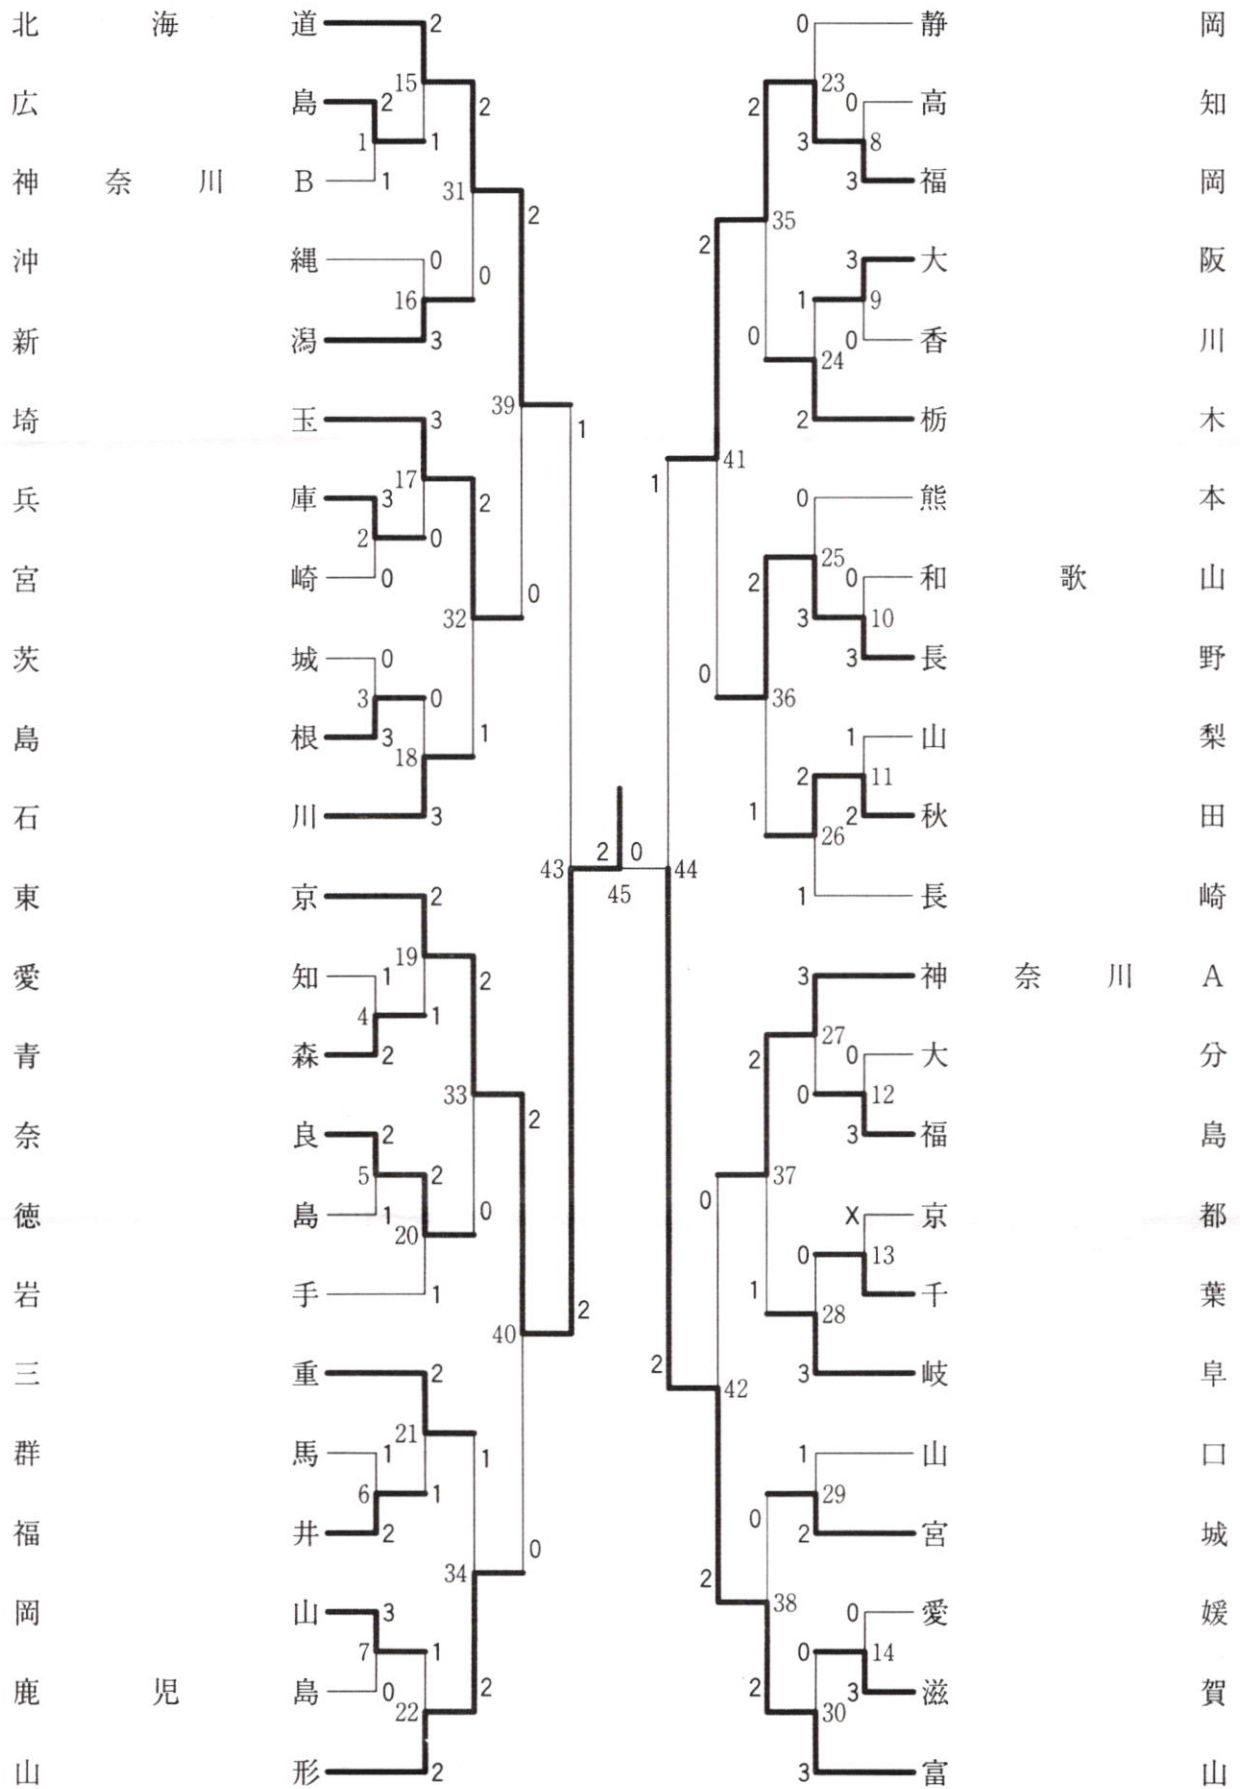

第6回 全国高等学校定時制通信制バドミントン大会結果報告

日 時 平成16年8月17日(火)～20日(金)
場 所 小田原市総合文化体育館「小田原アリーナ」

男子団体

女子団体

男子シングルス

女子シングルス

川原田千敬 (北海道)	久良木亜有実 (福岡)
貝沼結香梨 (新潟)	片山雅子 (奈良)
仮家麻美 (和歌山)	今淳美 (千葉)
小野田稔美 (長崎)	西江香奈 (岡山)
越後由貴 (京都)	作原あずさ (熊本)
神谷恵 (愛媛)	安田裕子 (岐阜)
赤田美弥子 (秋田)	中山ちひろ (長崎)
井村明日香 (徳島)	押野明子 (茨城)
金田美穂 (福井)	石井佑佳 (香川)
野村幸 (愛知)	坂本智美 (徳島)
小國美里 (滋賀)	安澤唯 (福島)
佐々木佳美 (宮城)	高橋はな (栃木)
高草木瞳 (群馬)	松本朋子 (大阪)
平井友美 (石川)	對馬愛 (青森)
岩井美都 (高知)	木村美穂 (埼玉)
江角沙織 (島根)	中野恵 (山口)
高畑ひろみ (広島)	石沢優子 (山形)
東峯恵美 (神奈川)	藤本愛美 (神奈川)
中野由依 (岩手)	安藤未由羽 (鹿児島)
石橋優貴 (岡山)	内田直子 (広島)
石山裕美子 (静岡)	谷井春美 (富山)
川地美菜 (東京)	先田佳恵 (兵庫)
河澄美沙 (山梨)	八木梢 (長野)
ダンボン・ハナ・バル (三重)	大野早苗 (高知)
安田真菜 (福島)	山田裕香 (青森)
西川弥生 (大阪)	岩上由香 (和歌山)
小山美智子 (長野)	ファン・テ・クイン・トム (群馬)
貝盛千絵 (沖縄)	山中めぐみ (滋賀)
藤岡恵美 (熊本)	佐藤マリア (神奈川)
小野宏美 (香川)	岡田陽子 (大分)
石橋彩 (神奈川)	中野佐和子 (新潟)
荒関恵 (青森)	小関直美 (岩手)
桑山夕佳 (石川)	永田道世 (宮崎)
瀬戸山千里 (埼玉)	野田唯理奈 (愛媛)
岩崎初美 (山口)	橋本玲子 (大阪)
石渡静香 (千葉)	梅木麻実 (北海道)
岩元遥 (宮崎)	上田知佳 (福井)
森緑 (奈良)	赤川幸見 (宮城)
高山なつき (大分)	前堀有香 (静岡)
石嶋愛子 (茨城)	佳山由美 (京都)
奥村冴香 (岐阜)	長島マリ (東京)
長野優希 (北海道)	玉寄留美子 (沖縄)
中野美穂 (福岡)	池田佳澄 (秋田)
西田かおり (山形)	池田恵美 (愛知)
中野文美 (鹿児島)	深澤早紀 (山梨)
布村和子 (富山)	小田川麻美 (島根)
長谷川あゆみ (兵庫)	鈴木重子 (三重)
川畑ミチエ (栃木)	下田珠与 (福岡)
溝脇恵子 (長崎)	榎あずさ (石川)

団体戦 (平行試合による途中スコアを含む)

男子団体 43(準決勝)					
東 京			北 海 道		
水村崇樹	2	15-10 8-15 15-13	1	荒井亮二郎	
荻原優樹				松本尚也	
朝倉力	0	4-15 4-15	2	佐藤大輔	
新井宏次郎	2	15-0 15-4	0	松坂高行	

女子団体 42(準決勝)					
北 海 道			青 森		
梅木麻実	2	15-0 15-2	0	松谷麗美	
伊林沙也加				荒関恵	
川原田千敬	2	11-9 11-2	0	山田裕香	
市川春奈				對馬愛	