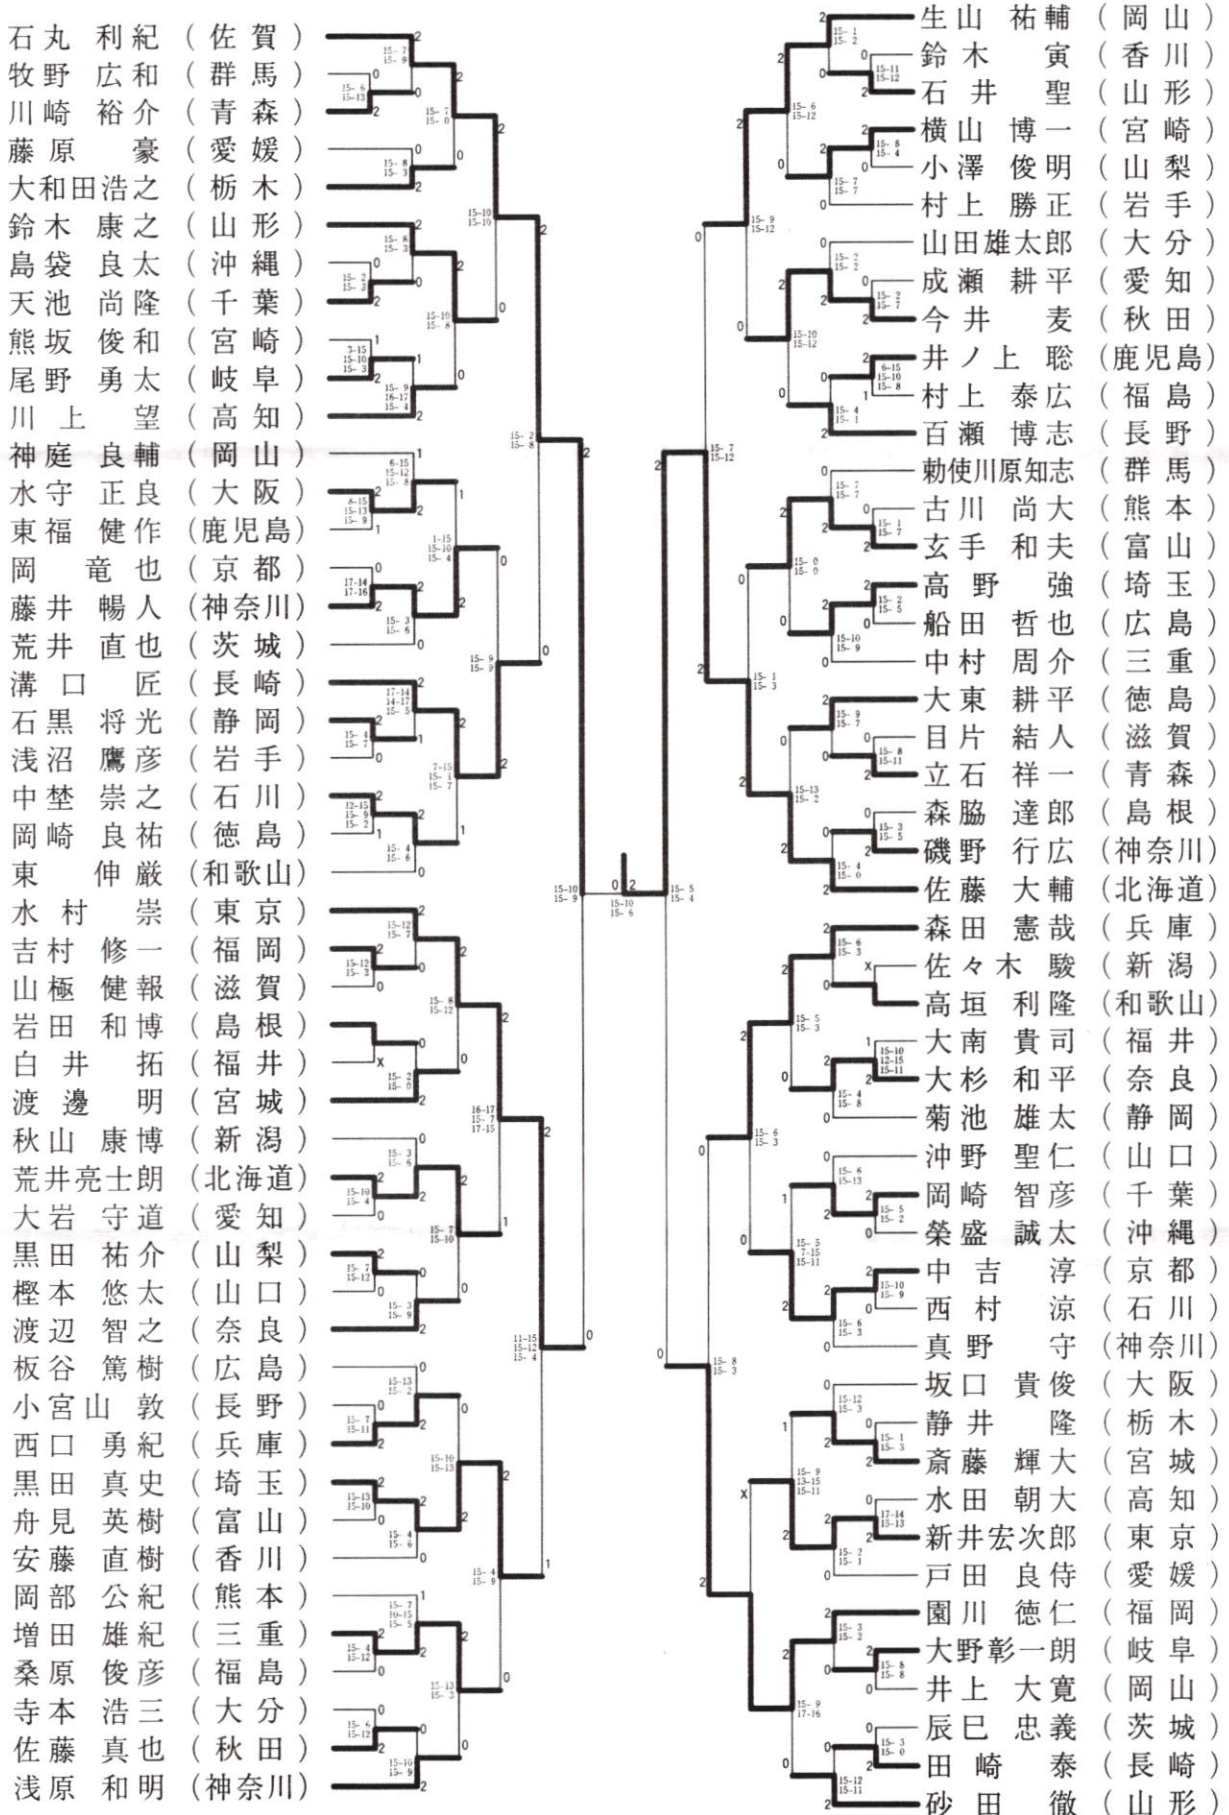

第6回 全国高等学校定時制通信制バドミントン大会結果報告

日 時 平成16年8月17日(火)～20日(金)
場 所 小田原市総合文化体育館「小田原アリーナ」

男子団体

女子団体

男子シングルス

女子シングルス

川原田千敬 (北海道)	久良木亜有実 (福岡)
貝沼結香梨 (新潟)	片山雅子 (奈良)
仮家麻美 (和歌山)	今淳美 (千葉)
小野田稔美 (長崎)	西江香奈 (岡山)
越後由貴 (京都)	作原あずさ (熊本)
神谷恵 (愛媛)	安田裕子 (岐阜)
赤田美弥子 (秋田)	中山ちひろ (長崎)
井村明日香 (徳島)	押野明子 (茨城)
金田美穂 (福井)	石井佑佳 (香川)
野村幸 (愛知)	坂本智美 (徳島)
小國美里 (滋賀)	安澤唯 (福島)
佐々木佳美 (宮城)	高橋はな (栃木)
高草木瞳 (群馬)	松本朋子 (大阪)
平井友美 (石川)	對馬愛 (青森)
岩井美都 (高知)	木村美穂 (埼玉)
江角沙織 (島根)	中野恵 (山口)
高畑ひろみ (広島)	石沢優子 (山形)
東峯恵美 (神奈川)	藤本愛美 (神奈川)
中野由依 (岩手)	安藤未由羽 (鹿児島)
石橋優貴 (岡山)	内田直子 (広島)
石山裕美子 (静岡)	谷井春美 (富山)
川地美菜 (東京)	先田佳恵 (兵庫)
河澄美沙 (山梨)	八木梢 (長野)
ダンボン・ハナ・バル (三重)	大野早苗 (高知)
安田真菜 (福島)	山田裕香 (青森)
西川弥生 (大阪)	岩上由香 (和歌山)
小山美智子 (長野)	ファン・テ・クイン・トム (群馬)
貝盛千絵 (沖縄)	山中めぐみ (滋賀)
藤岡恵美 (熊本)	佐藤マリア (神奈川)
小野宏美 (香川)	岡田陽子 (大分)
石橋彩 (神奈川)	中野佐和子 (新潟)
荒関恵 (青森)	小関直美 (岩手)
桑山夕佳 (石川)	永田道世 (宮崎)
瀬戸山千里 (埼玉)	野田唯理奈 (愛媛)
岩崎初美 (山口)	橋本玲子 (大阪)
石渡静香 (千葉)	梅木麻実 (北海道)
岩元遥 (宮崎)	上田知佳 (福井)
森緑 (奈良)	赤川幸見 (宮城)
高山なつき (大分)	前堀有香 (静岡)
石嶋愛子 (茨城)	佳山由美 (京都)
奥村冴香 (岐阜)	長島マリ (東京)
長野優希 (北海道)	玉寄留美子 (沖縄)
中野美穂 (福岡)	池田佳澄 (秋田)
西田かおり (山形)	池田恵美 (愛知)
中野文美 (鹿児島)	深澤早紀 (山梨)
布村和子 (富山)	小田川麻美 (島根)
長谷川あゆみ (兵庫)	鈴木重子 (三重)
川畑ミチエ (栃木)	下田珠与 (福岡)
溝脇恵子 (長崎)	榎あずさ (石川)

団体戦 (平行試合による途中スコアを含む)

男子団体 43(準決勝)					
東 京			北 海 道		
水村崇樹	2	15-10 8-15 15-13	1	荒井亮二郎	
荻原優樹				松本尚也	
朝倉力	0	4-15 4-15	2	佐藤大輔	
新井宏次郎	2	15-0 15-4	0	松坂高行	

女子団体 42(準決勝)					
北 海 道			青 森		
梅木麻実	2	15-0 15-2	0	松谷麗美	
伊林沙也加				荒関恵	
川原田千敬	2	11-9 11-2	0	山田裕香	
市川春奈				對馬愛	

男子団体 44(準決勝)					
富 山			福 岡		
東野匡志	2	15-10 15-4	0	横手大地	
石崎貴将				大塚遼介	
玄手和夫	0	12-15 14-17	2	園川徳仁	
舟見英樹	2	11-15 15-8 15-8	1	吉村修一	

女子団体 43(準決勝)					
東 京			長 崎		
川地美菜	2	15-3 15-2	0	小野田稔美	
三島木彩				中山ちひろ	
長島マリ	2	11-3 5-11 11-9	1	溝脇恵子	
森茜子		11-6 5-1		赤川美穂	

個人戦 (ベスト8は第7回大会別枠推薦シード)

男子個人 (準々決勝)					
石丸利紀	2	15-2 15-8	0	溝口匠	
(佐賀)				(長崎)	
水村崇	2	11-15 15-12 15-4	1	黒田真史	
(東京)				(埼玉)	
佐藤大輔	2	15-7 15-12	0	生山祐輔	
(北海道)				(岡山)	
園川徳仁	2	15-8 15-3	0	森田憲哉	
(福岡)				(兵庫)	