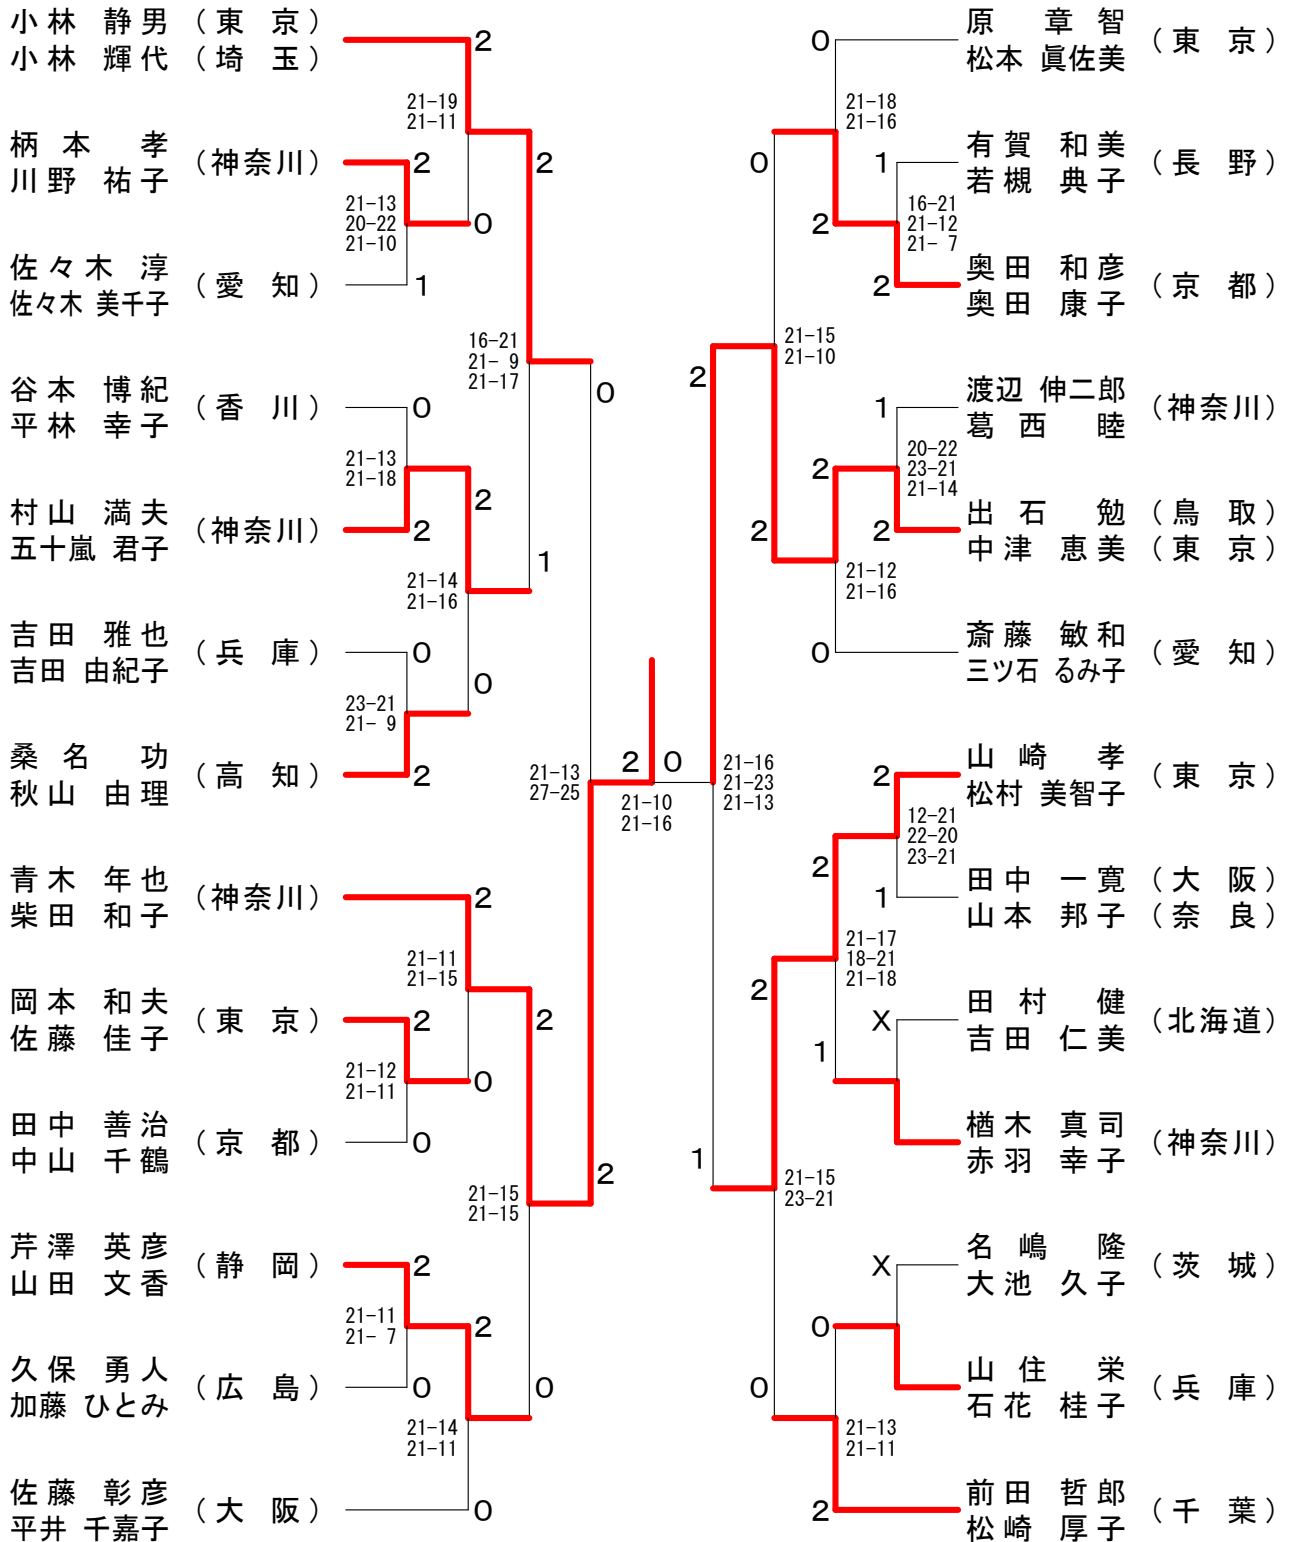

30歳以上女子ダブルス-1

30歳以上女子ダブルス-2

40歳以上男子シングルス

40歳以上男子ダブルス-1

40歳以上男子ダブルス-2

40歳以上女子シングルス

40歳以上女子ダブルス-1

40歳以上女子ダブルス-2

40歳以上混合ダブルス-1

40歳以上混合ダブルス-2

45歳以上男子シングルス

45歳以上男子ダブルス

45歳以上女子シングルス

45歳以上女子ダブルス-1

45歳以上女子ダブルス-2

45歳以上混合ダブルス-1

45歳以上混合ダブルス-2

50歳以上男子シングルス

50歳以上男子ダブルス-1

50歳以上男子ダブルス-2

50歳以上女子シングルス

50歳以上女子ダブルス

50歳以上混合ダブルス

55歳以上男子シングルス