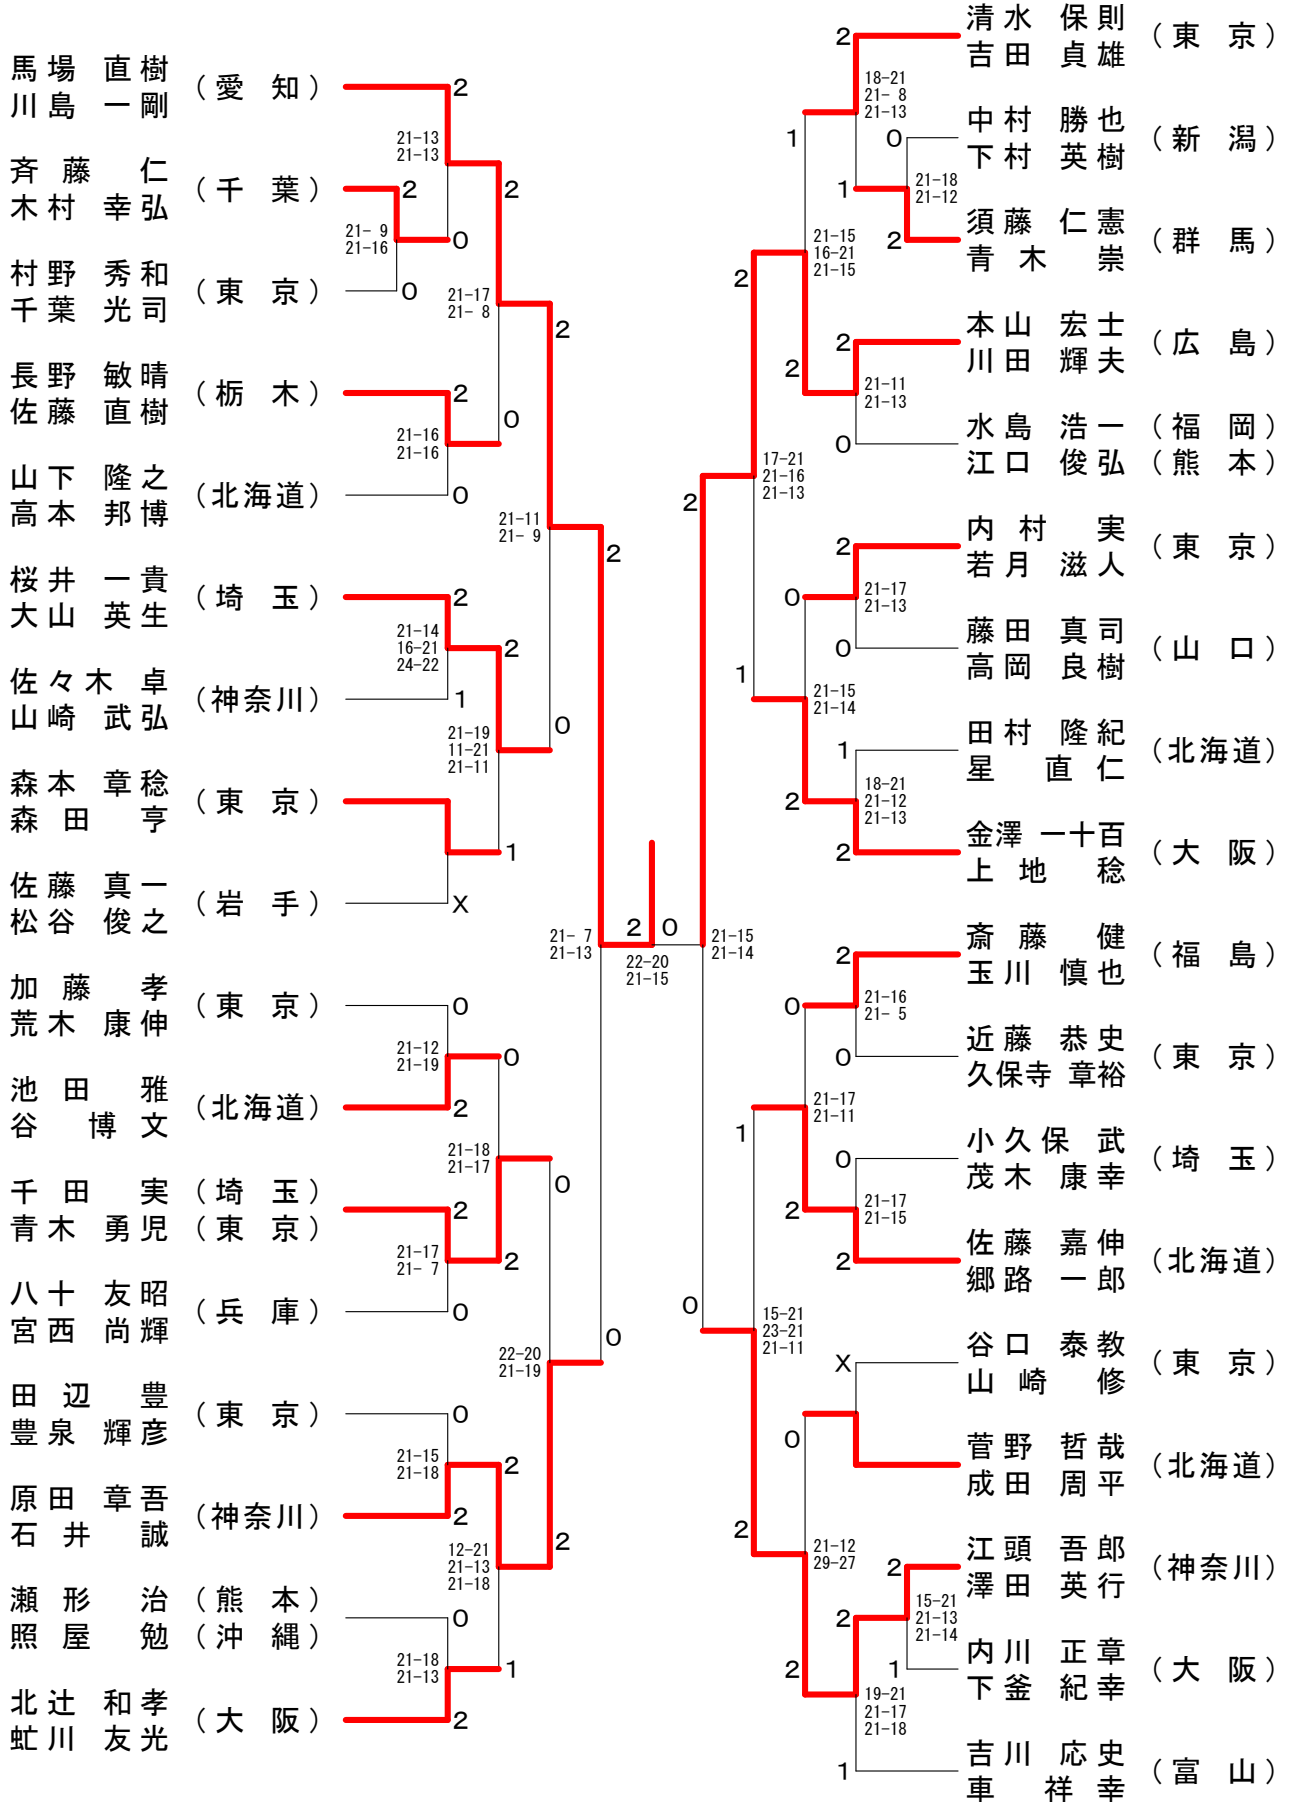

60歳以上女子シングルス

60歳以上男子ダブルス

60歳以上女子ダブルス

60歳以上混合ダブルス

ベスト8対戦

65歳以上男子シングルス

65歳以上女子シングルス

65歳以上男子ダブルス

65歳以上女子ダブルス

65歳以上混合ダブルス

ベスト8対戦

70歳以上男子シングルス

70歳以上男子ダブルス

70歳以上女子ダブルス

70歳以上混合ダブルス

30歳以上男子シングルスー1

30歳以上男子シングルス-2

30歳以上男子シングルス-3

30歳以上男子シングルスー4

30歳以上男子ダブルス-1

30歳以上男子ダブルス-2

30歳以上男子ダブルス-3

30歳以上男子ダブルス-4

30歳以上女子シングルス

30歳以上女子ダブルス-1

30歳以上女子ダブルス-2

40歳以上男子シングルス

40歳以上男子ダブルス-1

40歳以上男子ダブルス-2

40歳以上女子シングルス

40歳以上女子ダブルス-1

40歳以上女子ダブルス-2