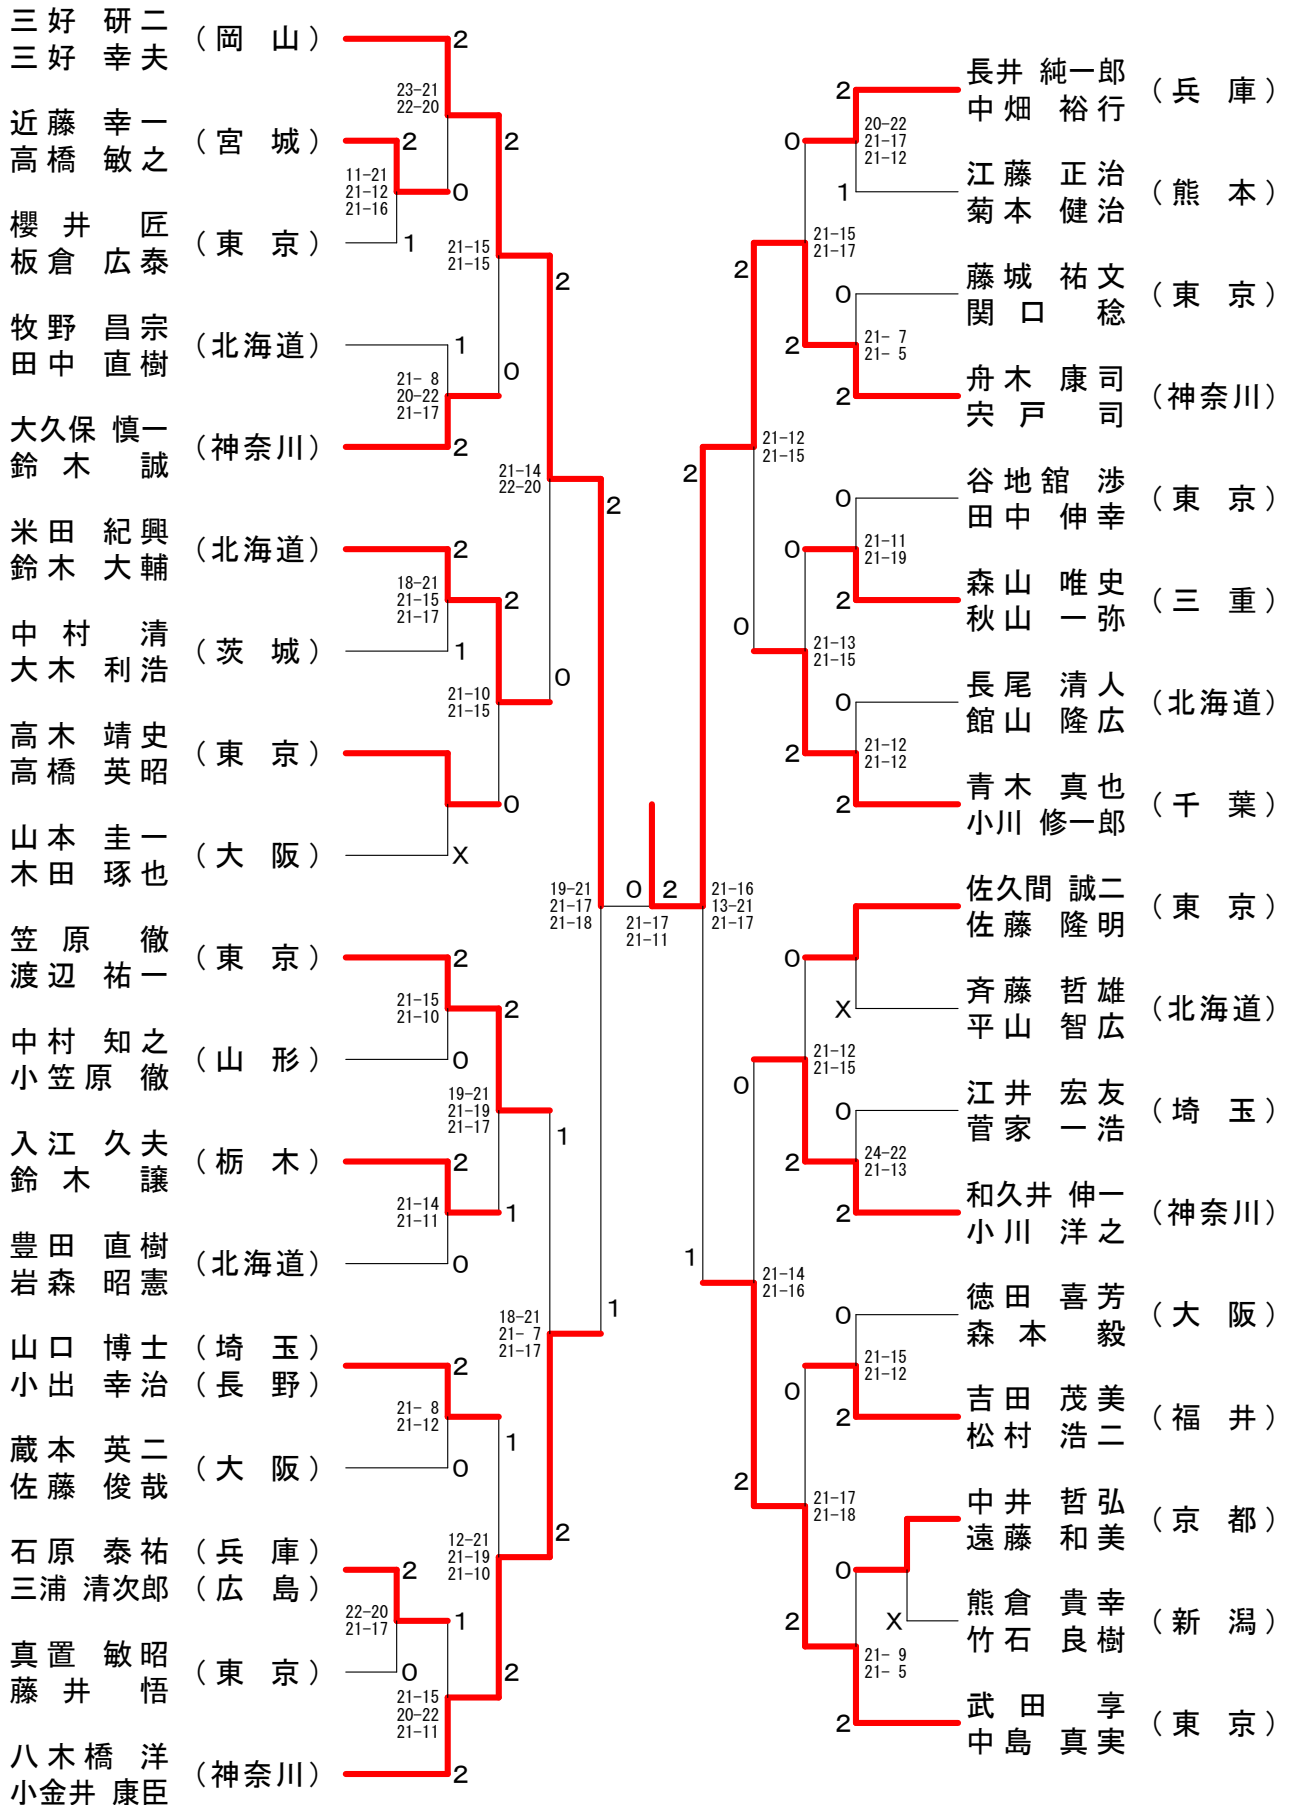

60歳以上女子シングルス

60歳以上男子ダブルス

60歳以上女子ダブルス

60歳以上混合ダブルス

ベスト8対戦

65歳以上男子シングルス

65歳以上女子シングルス

65歳以上男子ダブルス

65歳以上女子ダブルス

65歳以上混合ダブルス

ベスト8対戦

70歳以上男子シングルス

70歳以上男子ダブルス

70歳以上女子ダブルス

70歳以上混合ダブルス

30歳以上男子シングルスー1

30歳以上男子シングルス-2

30歳以上男子シングルス-3

30歳以上男子シングルスー4

30歳以上男子ダブルス-1

30歳以上男子ダブルス-2

30歳以上男子ダブルス-3

30歳以上男子ダブルス-4

30歳以上女子シングルス

30歳以上女子ダブルス-1

30歳以上女子ダブルス-2

40歳以上男子シングルス

40歳以上男子ダブルス-1

40歳以上男子ダブルス-2

40歳以上女子シングルス

40歳以上女子ダブルス-1

40歳以上女子ダブルス-2