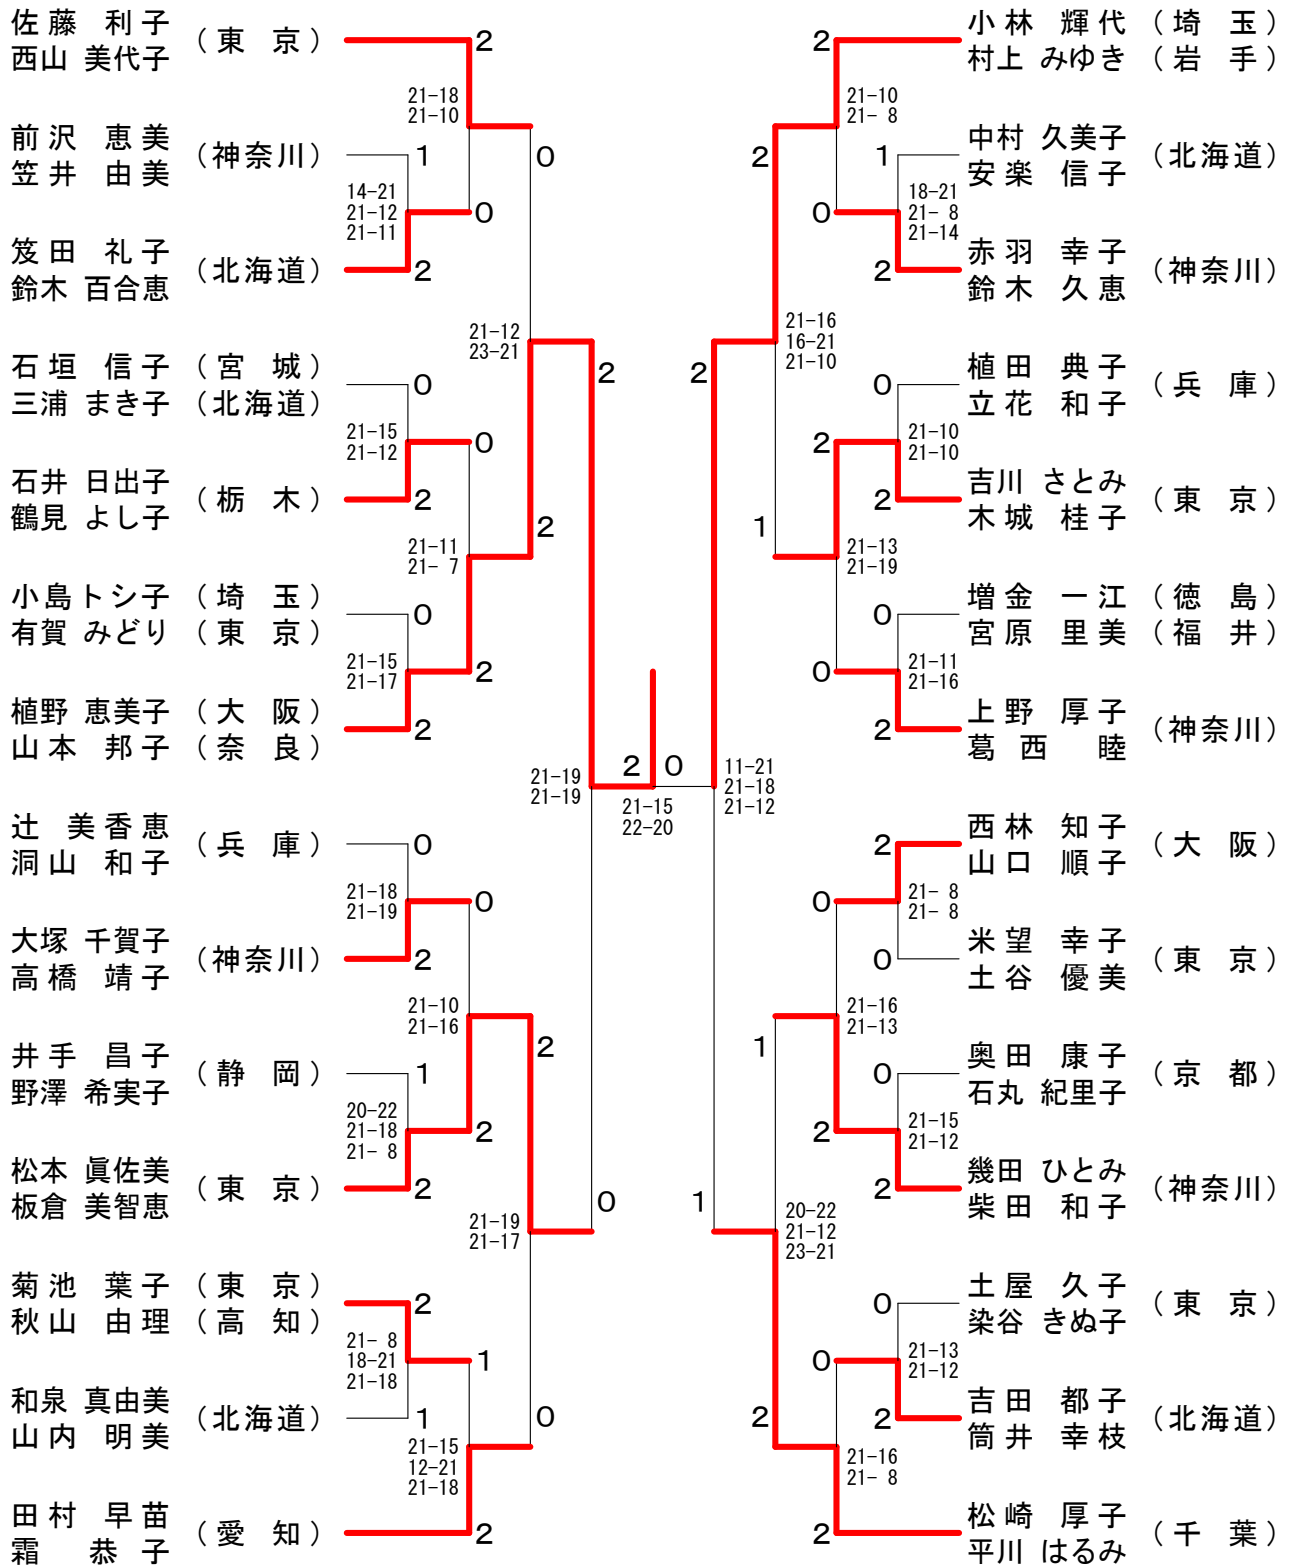

30歳以上女子ダブルス-1

30歳以上女子ダブルス-2

40歳以上男子シングルス

40歳以上男子ダブルス-1

40歳以上男子ダブルス-2

40歳以上女子シングルス

40歳以上女子ダブルス-1

40歳以上女子ダブルス-2

40歳以上混合ダブルス-1

40歳以上混合ダブルス-2

45歳以上男子シングルス

45歳以上男子ダブルス

45歳以上女子シングルス

45歳以上女子ダブルス-1

45歳以上女子ダブルス-2

45歳以上混合ダブルス-1

45歳以上混合ダブルス-2

50歳以上男子シングルス

50歳以上男子ダブルス-1

50歳以上男子ダブルス-2

50歳以上女子シングルス

50歳以上女子ダブルス

50歳以上混合ダブルス

55歳以上男子シングルス

55歳以上男子ダブルス

55歳以上女子シングルス

55歳以上女子ダブルス

55歳以上混合ダブルス

60歳以上男子シングルス

60歳以上男子ダブルス

60歳以上女子シングルス

60歳以上女子ダブルス