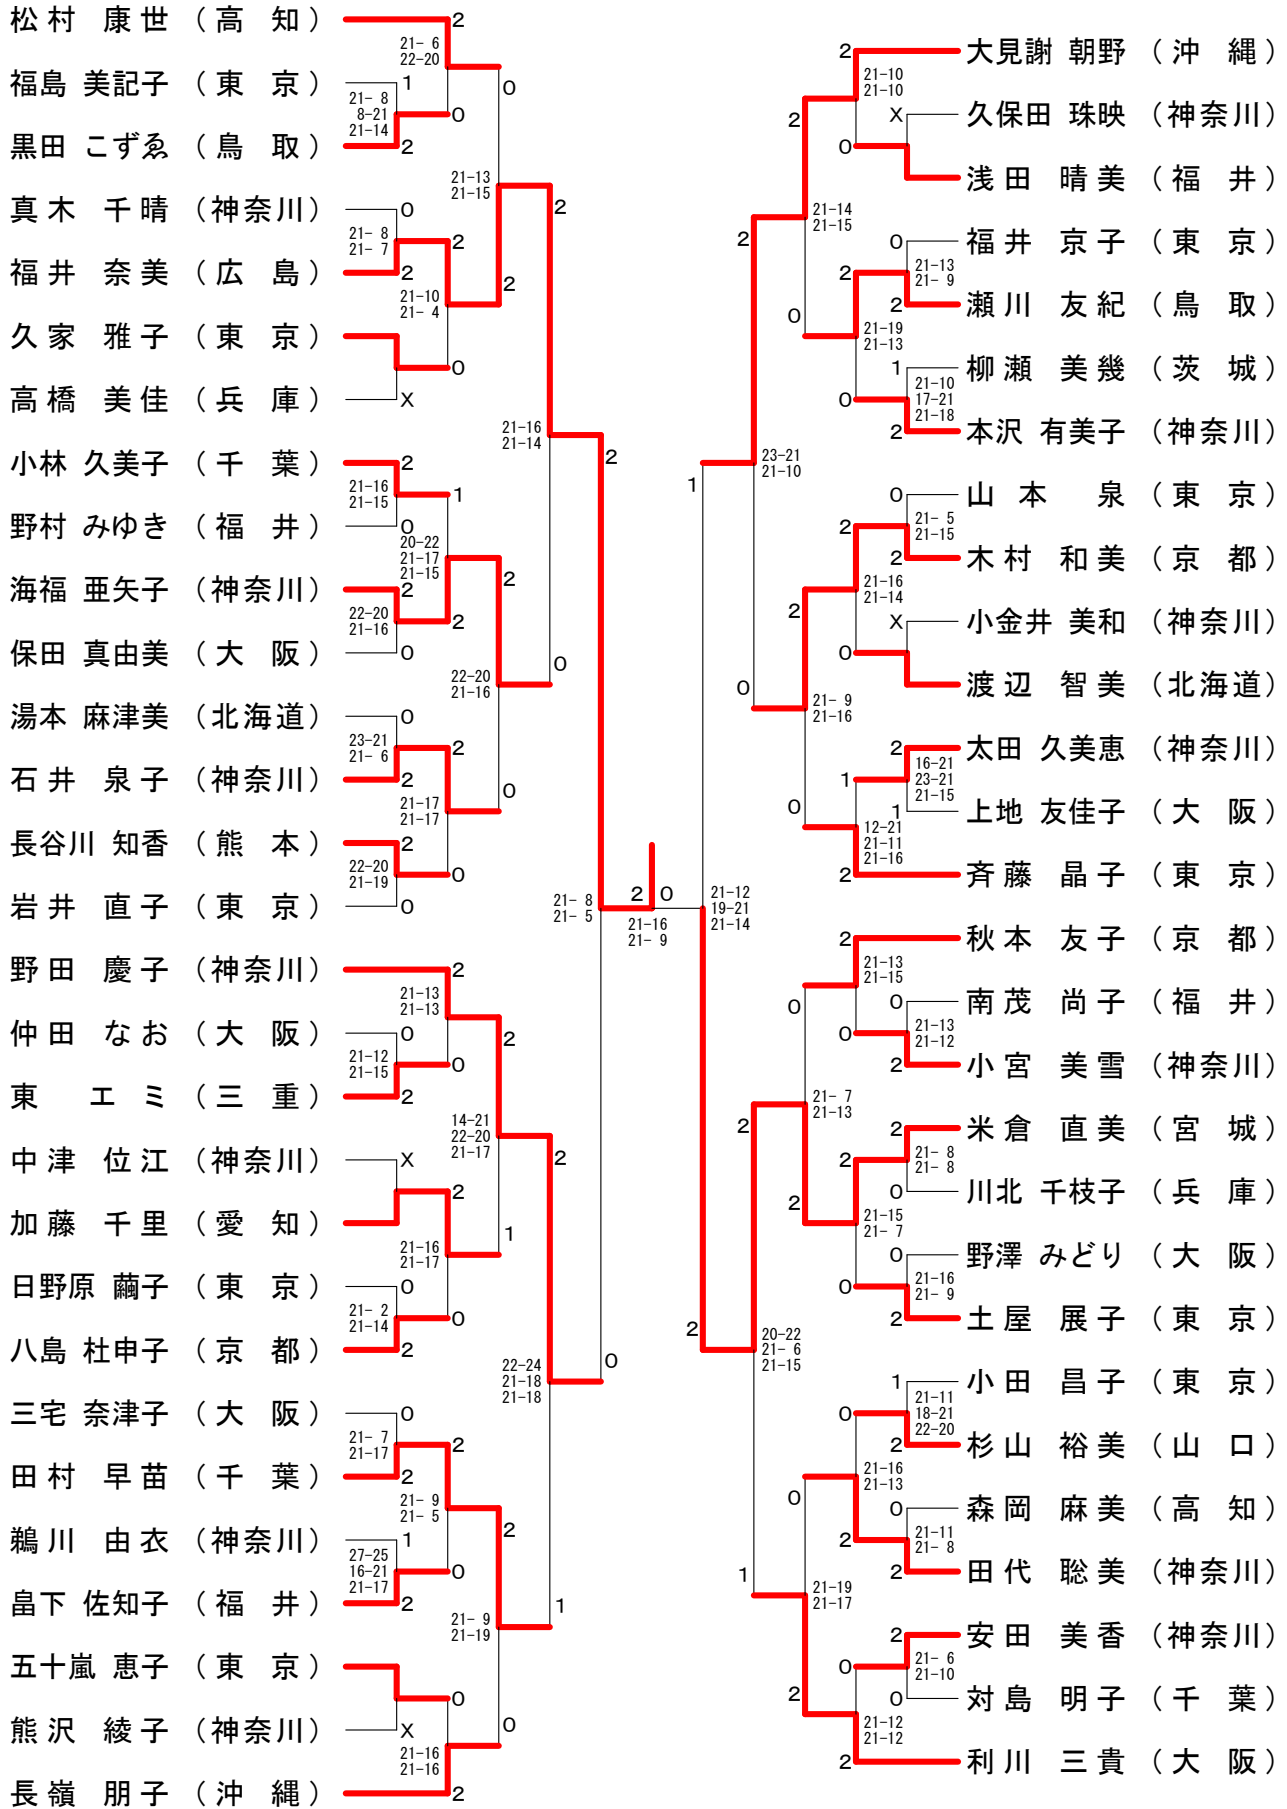

60歳以上女子シングルス

60歳以上男子ダブルス

60歳以上女子ダブルス

60歳以上混合ダブルス

ベスト8対戦

65歳以上男子シングルス

65歳以上女子シングルス

65歳以上男子ダブルス

65歳以上女子ダブルス

65歳以上混合ダブルス

ベスト8対戦

70歳以上男子シングルス

70歳以上男子ダブルス

70歳以上女子ダブルス

70歳以上混合ダブルス

30歳以上男子シングルスー1

30歳以上男子シングルス-2

30歳以上男子シングルス-3

30歳以上男子シングルスー4

30歳以上男子ダブルス-1

30歳以上男子ダブルス-2

30歳以上男子ダブルス-3

30歳以上男子ダブルス-4

30歳以上女子シングルス

30歳以上女子ダブルス-1

30歳以上女子ダブルス-2

40歳以上男子シングルス

40歳以上男子ダブルス-1

40歳以上男子ダブルス-2

40歳以上女子シングルス

40歳以上女子ダブルス-1

40歳以上女子ダブルス-2