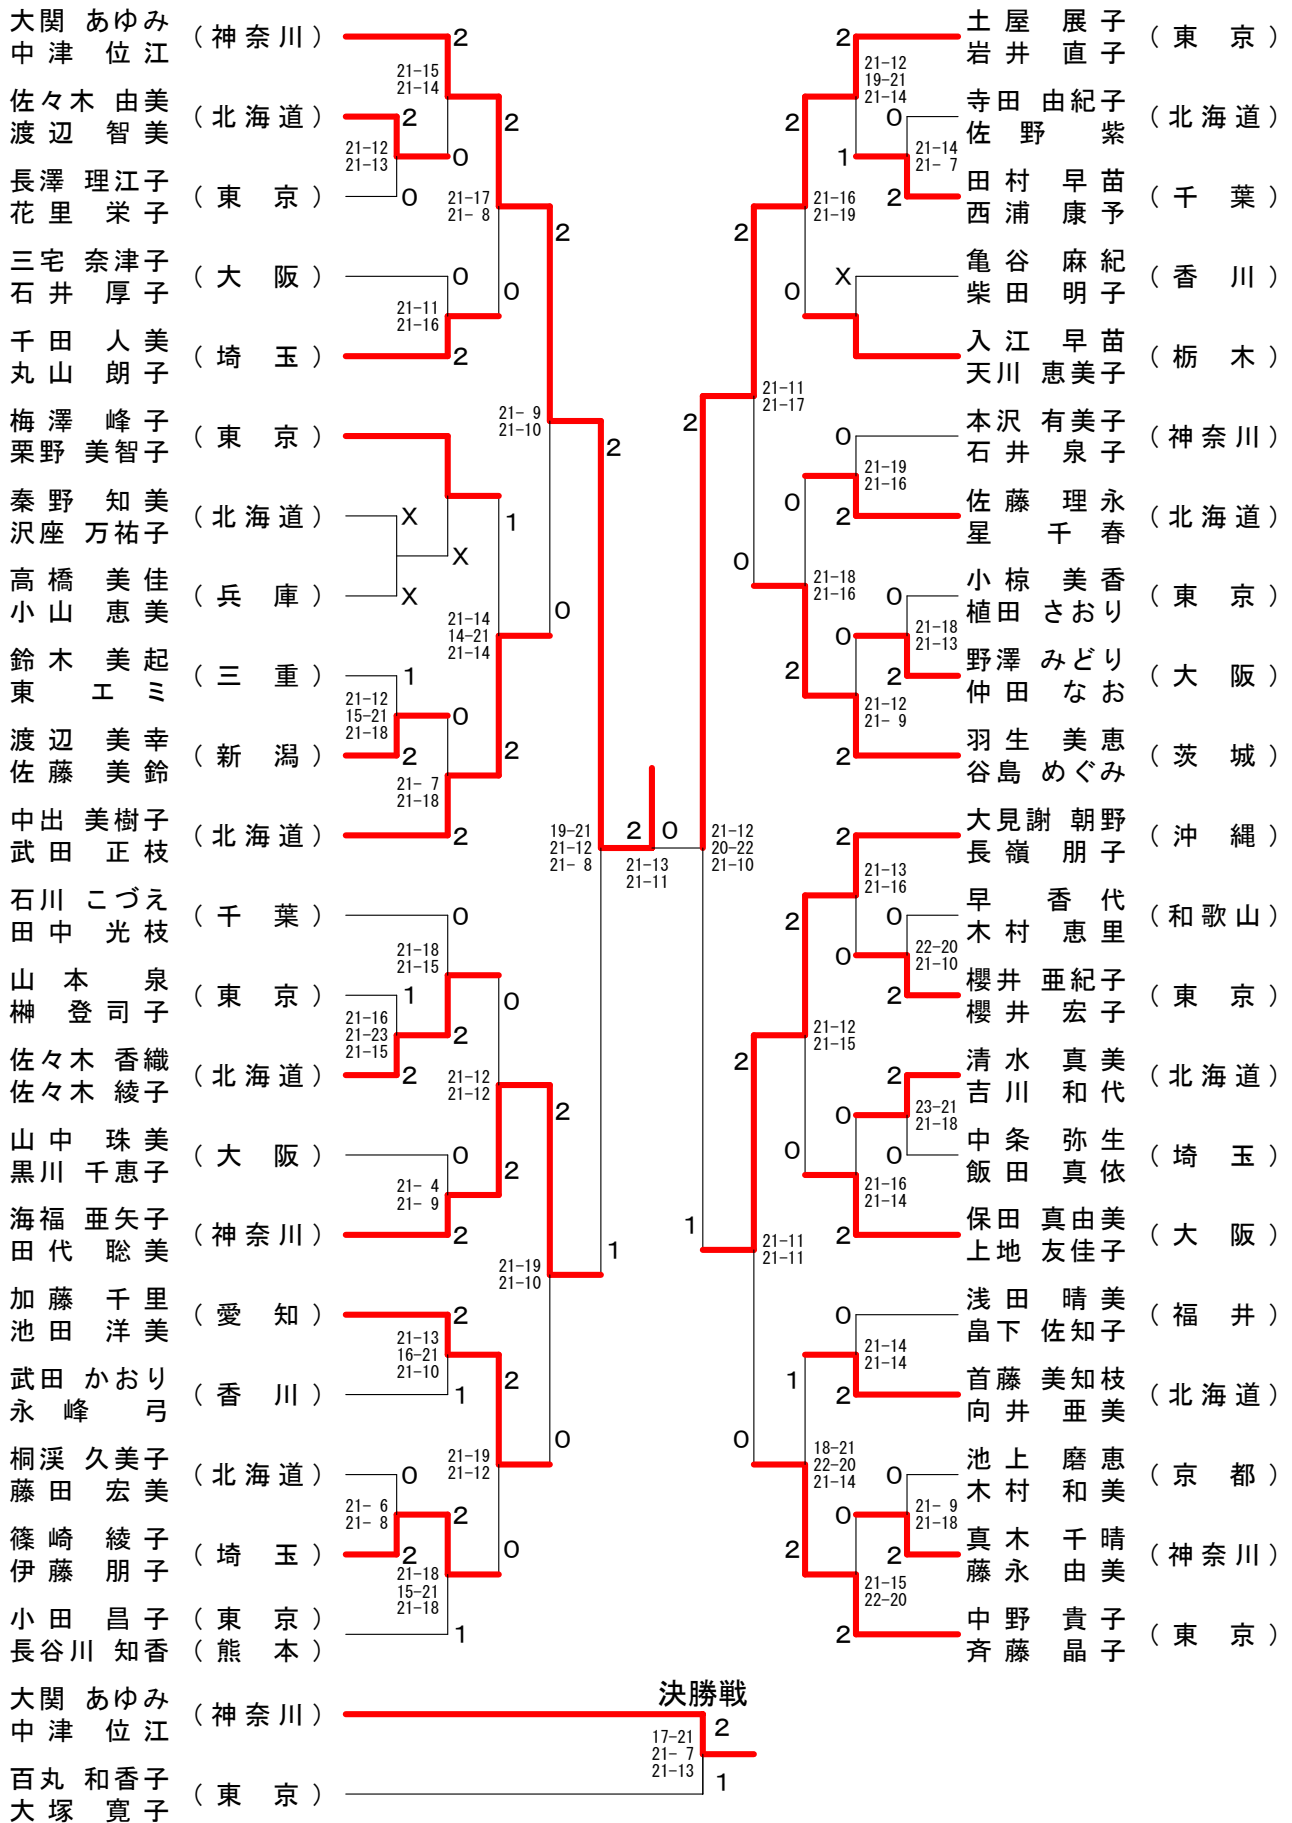

65歳以上女子ダブルス

65歳以上混合ダブルス

ベスト8対戦

70歳以上男子シングルス

70歳以上男子ダブルス

70歳以上女子ダブルス

70歳以上混合ダブルス

30歳以上男子シングルスー1

30歳以上男子シングルス-2

30歳以上男子シングルス-3

30歳以上男子シングルスー4

30歳以上男子ダブルス-1

30歳以上男子ダブルス-2

30歳以上男子ダブルス-3

30歳以上男子ダブルス-4

30歳以上女子シングルス

30歳以上女子ダブルス-1

30歳以上女子ダブルス-2

40歳以上男子シングルス

40歳以上男子ダブルス-1

40歳以上男子ダブルス-2

40歳以上女子シングルス

40歳以上女子ダブルス-1

40歳以上女子ダブルス-2