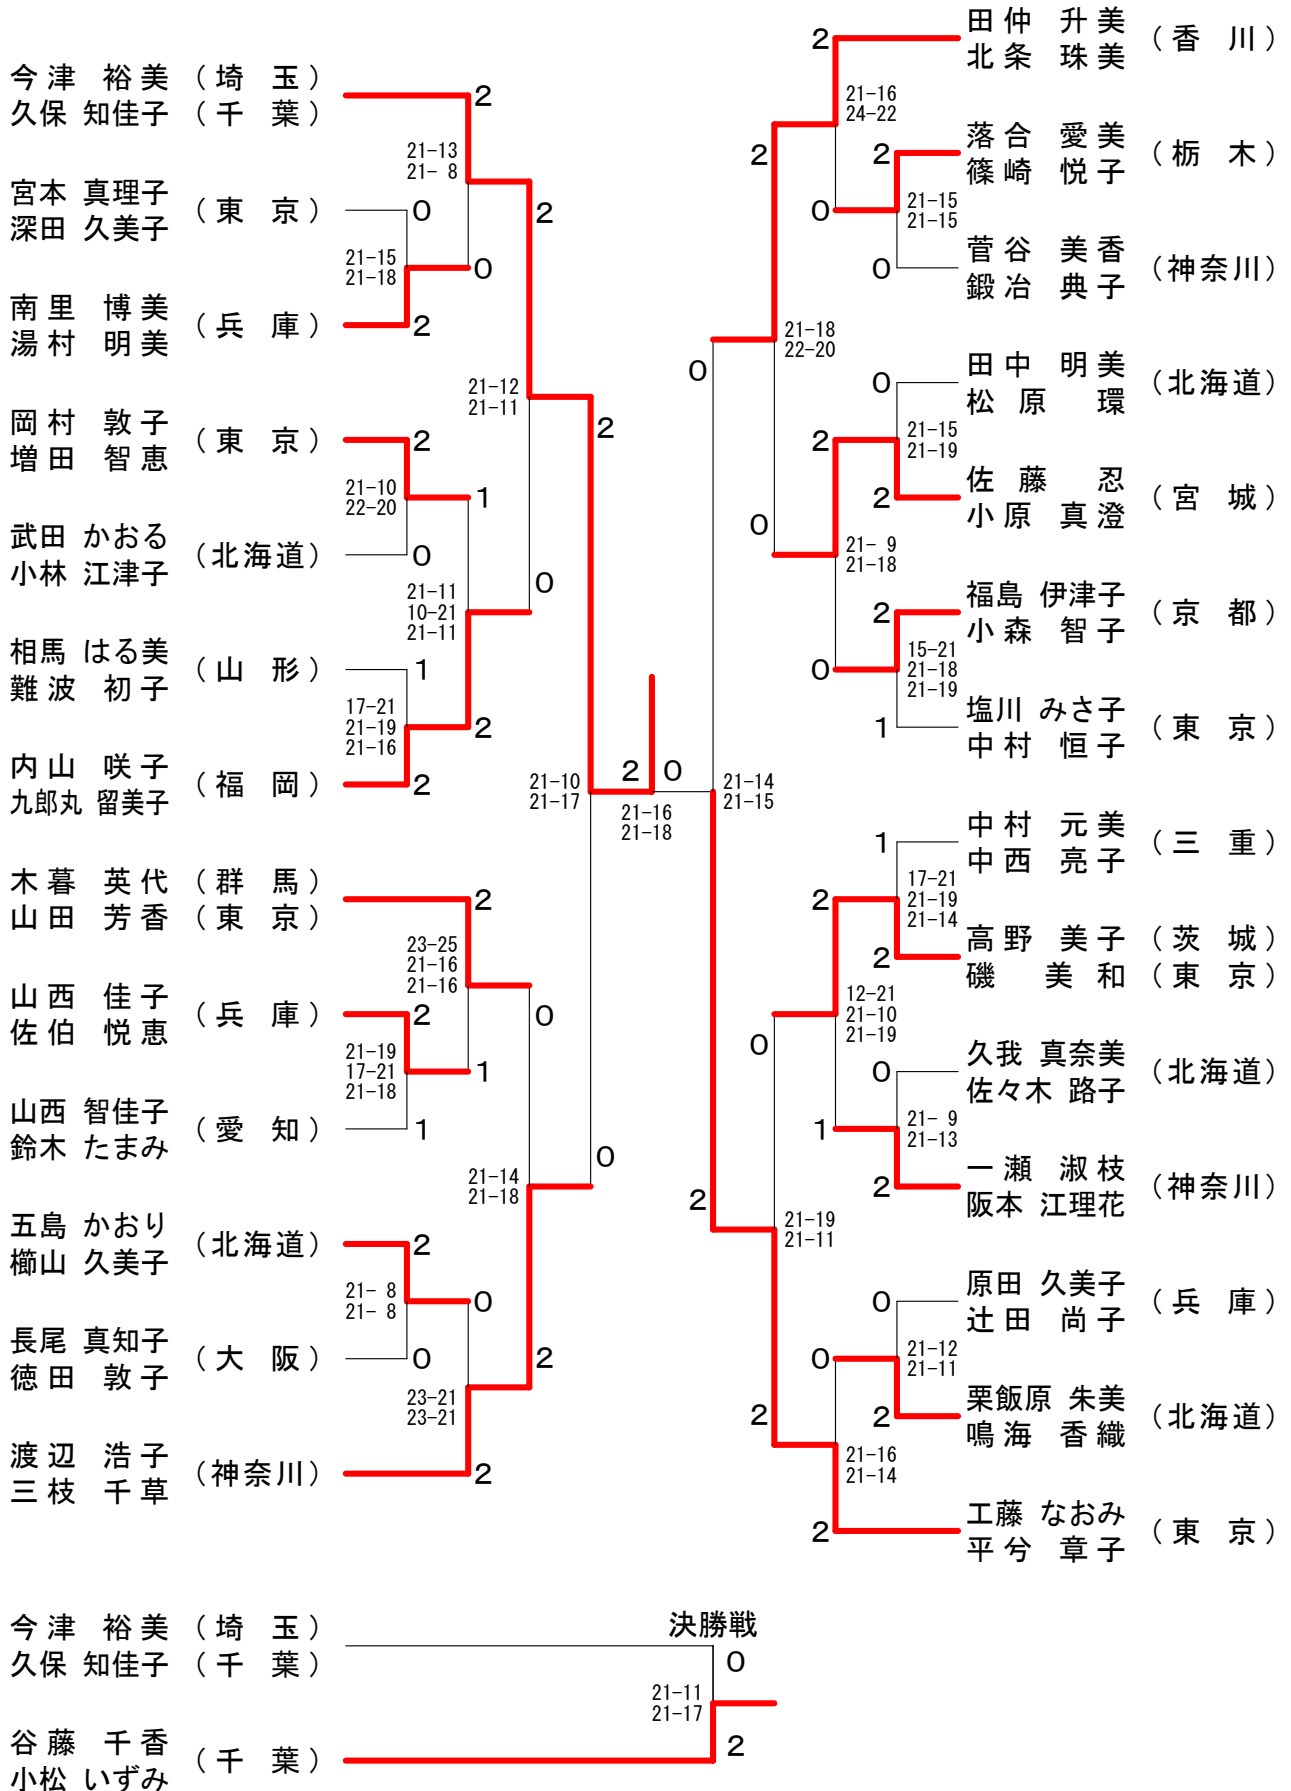

65歳以上女子ダブルス

65歳以上混合ダブルス

ベスト8対戦

70歳以上男子シングルス

70歳以上男子ダブルス

70歳以上女子ダブルス

70歳以上混合ダブルス

30歳以上男子シングルスー1

30歳以上男子シングルス-2

30歳以上男子シングルス-3

30歳以上男子シングルスー4

30歳以上男子ダブルス-1

30歳以上男子ダブルス-2

30歳以上男子ダブルス-3

30歳以上男子ダブルス-4

30歳以上女子シングルス

30歳以上女子ダブルス-1

30歳以上女子ダブルス-2

40歳以上男子シングルス

40歳以上男子ダブルス-1

40歳以上男子ダブルス-2

40歳以上女子シングルス

40歳以上女子ダブルス-1

40歳以上女子ダブルス-2

40歳以上混合ダブルス-1

40歳以上混合ダブルス-2

45歳以上男子シングルス

45歳以上男子ダブルス

45歳以上女子シングルス

45歳以上女子ダブルス-1

45歳以上女子ダブルス-2

45歳以上混合ダブルス-1