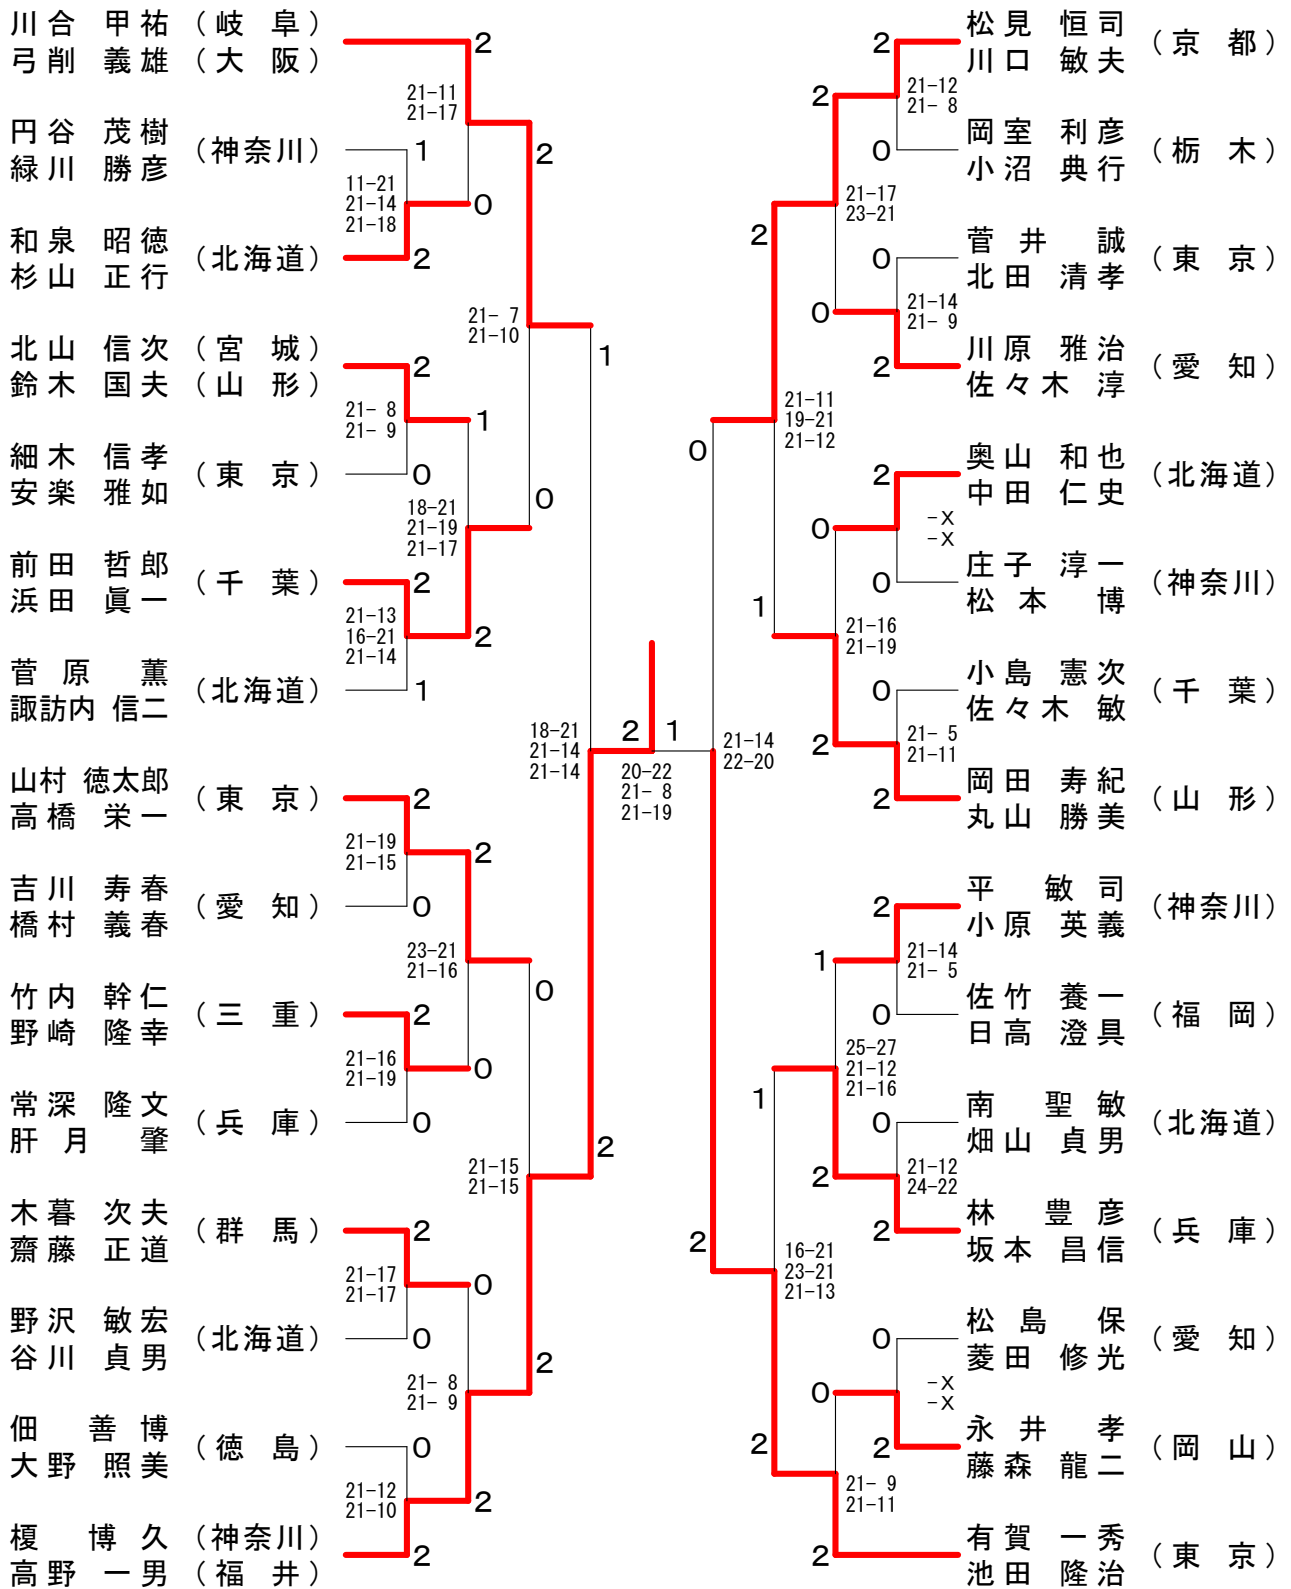

30歳以上女子ダブルス-1

30歳以上女子ダブルス-2

40歳以上男子シングルス

40歳以上男子ダブルス-1

40歳以上男子ダブルス-2

40歳以上女子シングルス

40歳以上女子ダブルス-1

40歳以上女子ダブルス-2

40歳以上混合ダブルス-1

40歳以上混合ダブルス-2

45歳以上男子シングルス

45歳以上男子ダブルス

45歳以上女子シングルス

45歳以上女子ダブルス-1

45歳以上女子ダブルス-2

45歳以上混合ダブルス-1

45歳以上混合ダブルス-2

50歳以上男子シングルス

50歳以上男子ダブルス-1

50歳以上男子ダブルス-2

50歳以上女子シングルス

50歳以上女子ダブルス

50歳以上混合ダブルス

55歳以上男子シングルス

55歳以上男子ダブルス

55歳以上女子シングルス

55歳以上女子ダブルス

55歳以上混合ダブルス

60歳以上男子シングルス

60歳以上男子ダブルス

60歳以上女子シングルス

60歳以上女子ダブルス