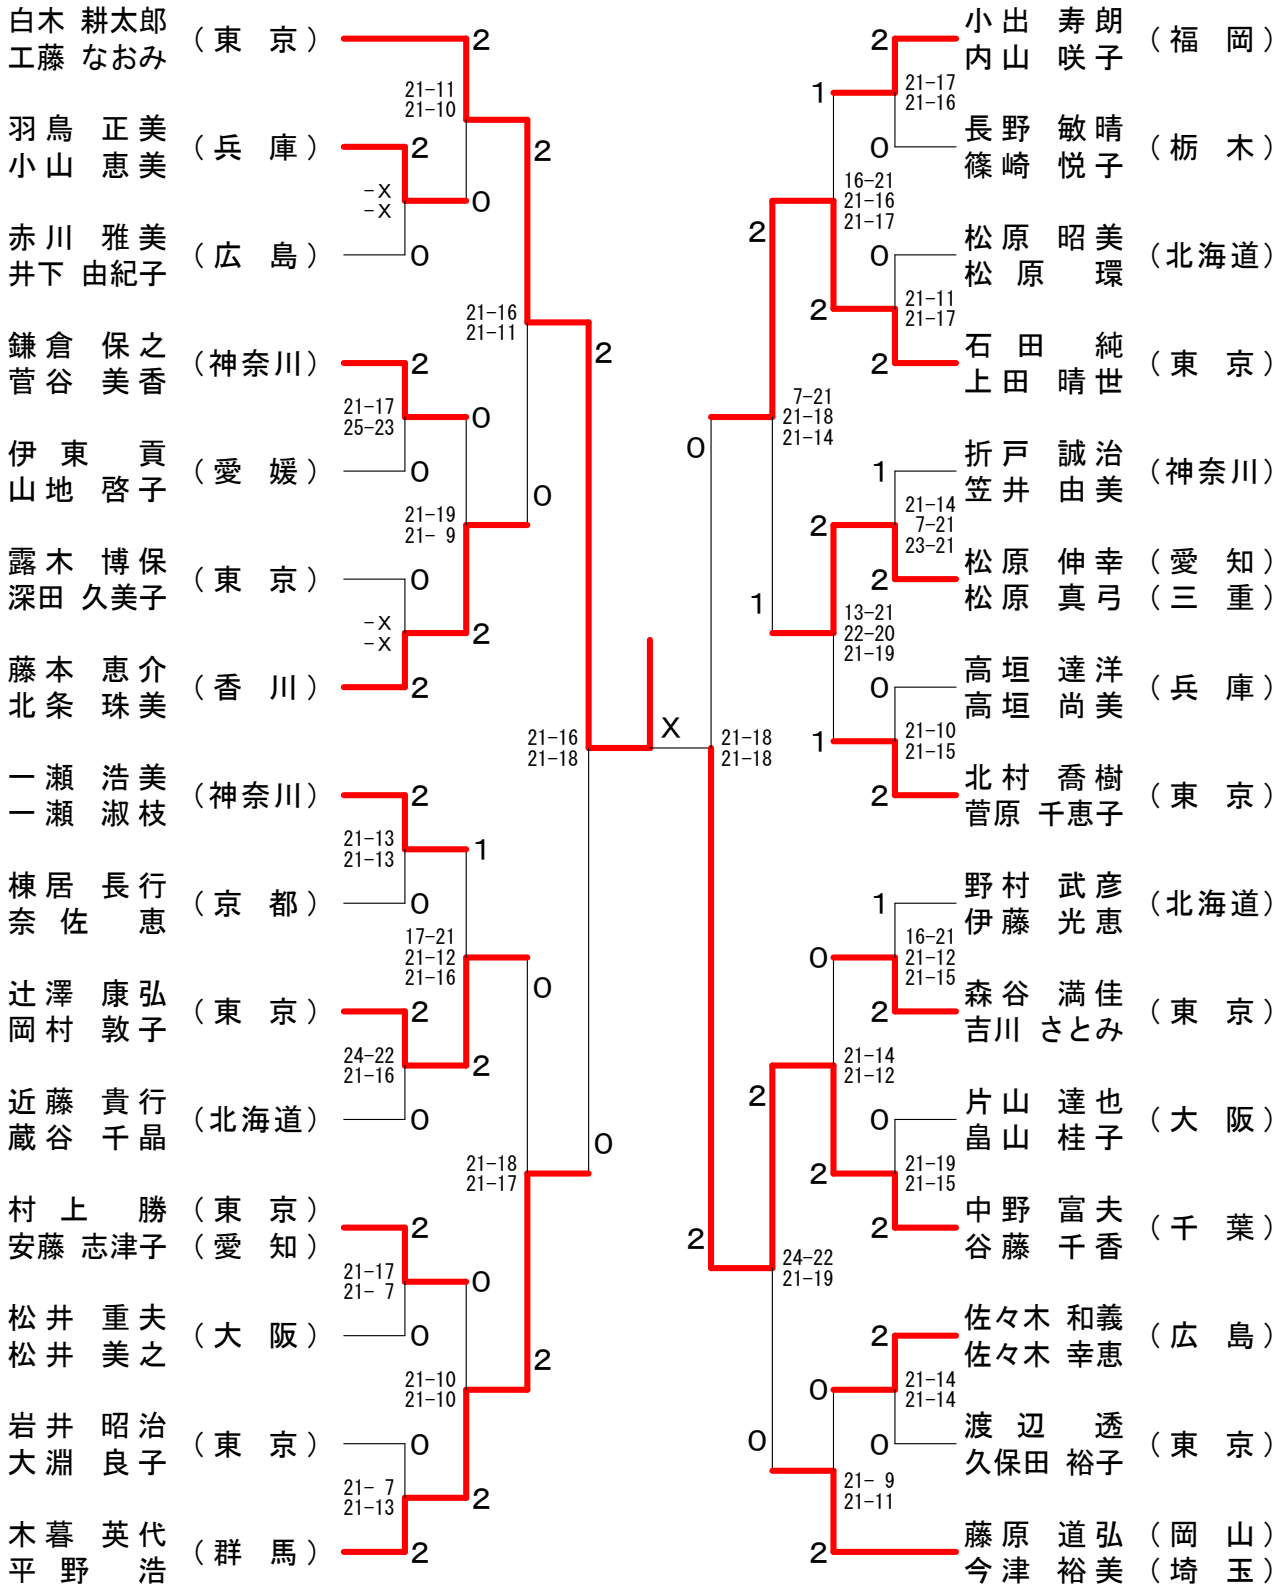

30歳以上男子シングルス-2

30歳以上男子シングルス-3

30歳以上男子シングルスー4

30歳以上男子ダブルス-1

30歳以上男子ダブルス-2

30歳以上男子ダブルス-3

30歳以上男子ダブルス-4

30歳以上女子シングルス

30歳以上女子ダブルス-1

30歳以上女子ダブルス-2

40歳以上男子シングルス

40歳以上男子ダブルス-1

40歳以上男子ダブルス-2

40歳以上女子シングルス

40歳以上女子ダブルス-1

40歳以上女子ダブルス-2

40歳以上混合ダブルス-1

40歳以上混合ダブルス-2

45歳以上男子シングルス

45歳以上男子ダブルス

45歳以上女子シングルス

45歳以上女子ダブルス-1

45歳以上女子ダブルス-2

45歳以上混合ダブルス-1

45歳以上混合ダブルス-2

50歳以上男子シングルス

50歳以上男子ダブルス-1

50歳以上男子ダブルス-2

50歳以上女子シングルス

50歳以上女子ダブルス

50歳以上混合ダブルス

55歳以上男子シングルス