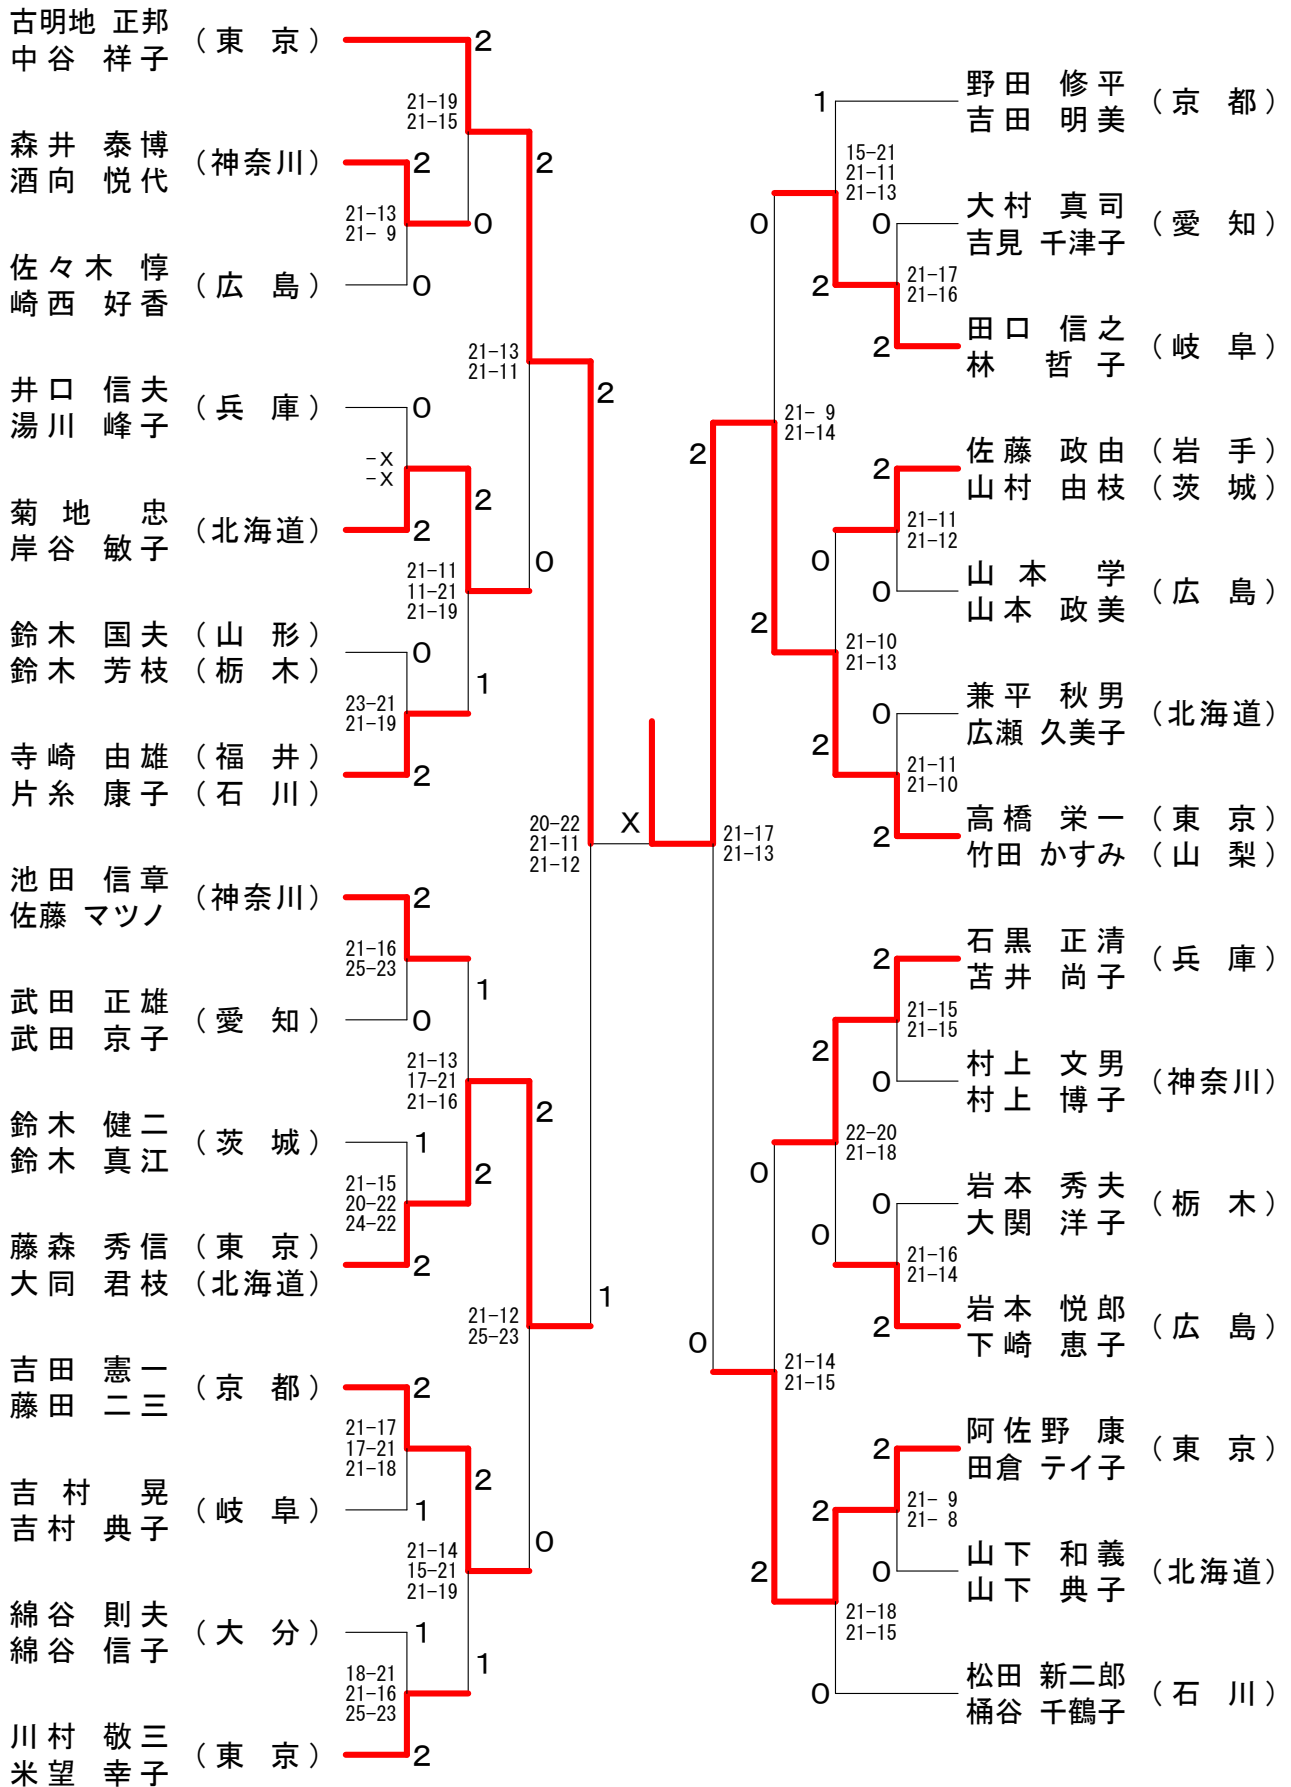

45歳以上混合ダブルス-2

50歳以上男子シングルス

50歳以上男子ダブルス-1

50歳以上男子ダブルス-2

50歳以上女子シングルス

50歳以上女子ダブルス

50歳以上混合ダブルス

55歳以上男子シングルス

55歳以上男子ダブルス

55歳以上女子シングルス

55歳以上女子ダブルス

55歳以上混合ダブルス

60歳以上男子シングルス

60歳以上男子ダブルス

60歳以上女子シングルス

60歳以上女子ダブルス

60歳以上混合ダブルス

65歳以上男子シングルス

65歳以上男子ダブルス

65歳以上混合ダブルス

65歳以上女子ダブルス

65歳以上女子シングルス

70歳以上男子ダブルス

70歳以上男子シングルス

70歳以上女子ダブルス

70歳以上混合ダブルス