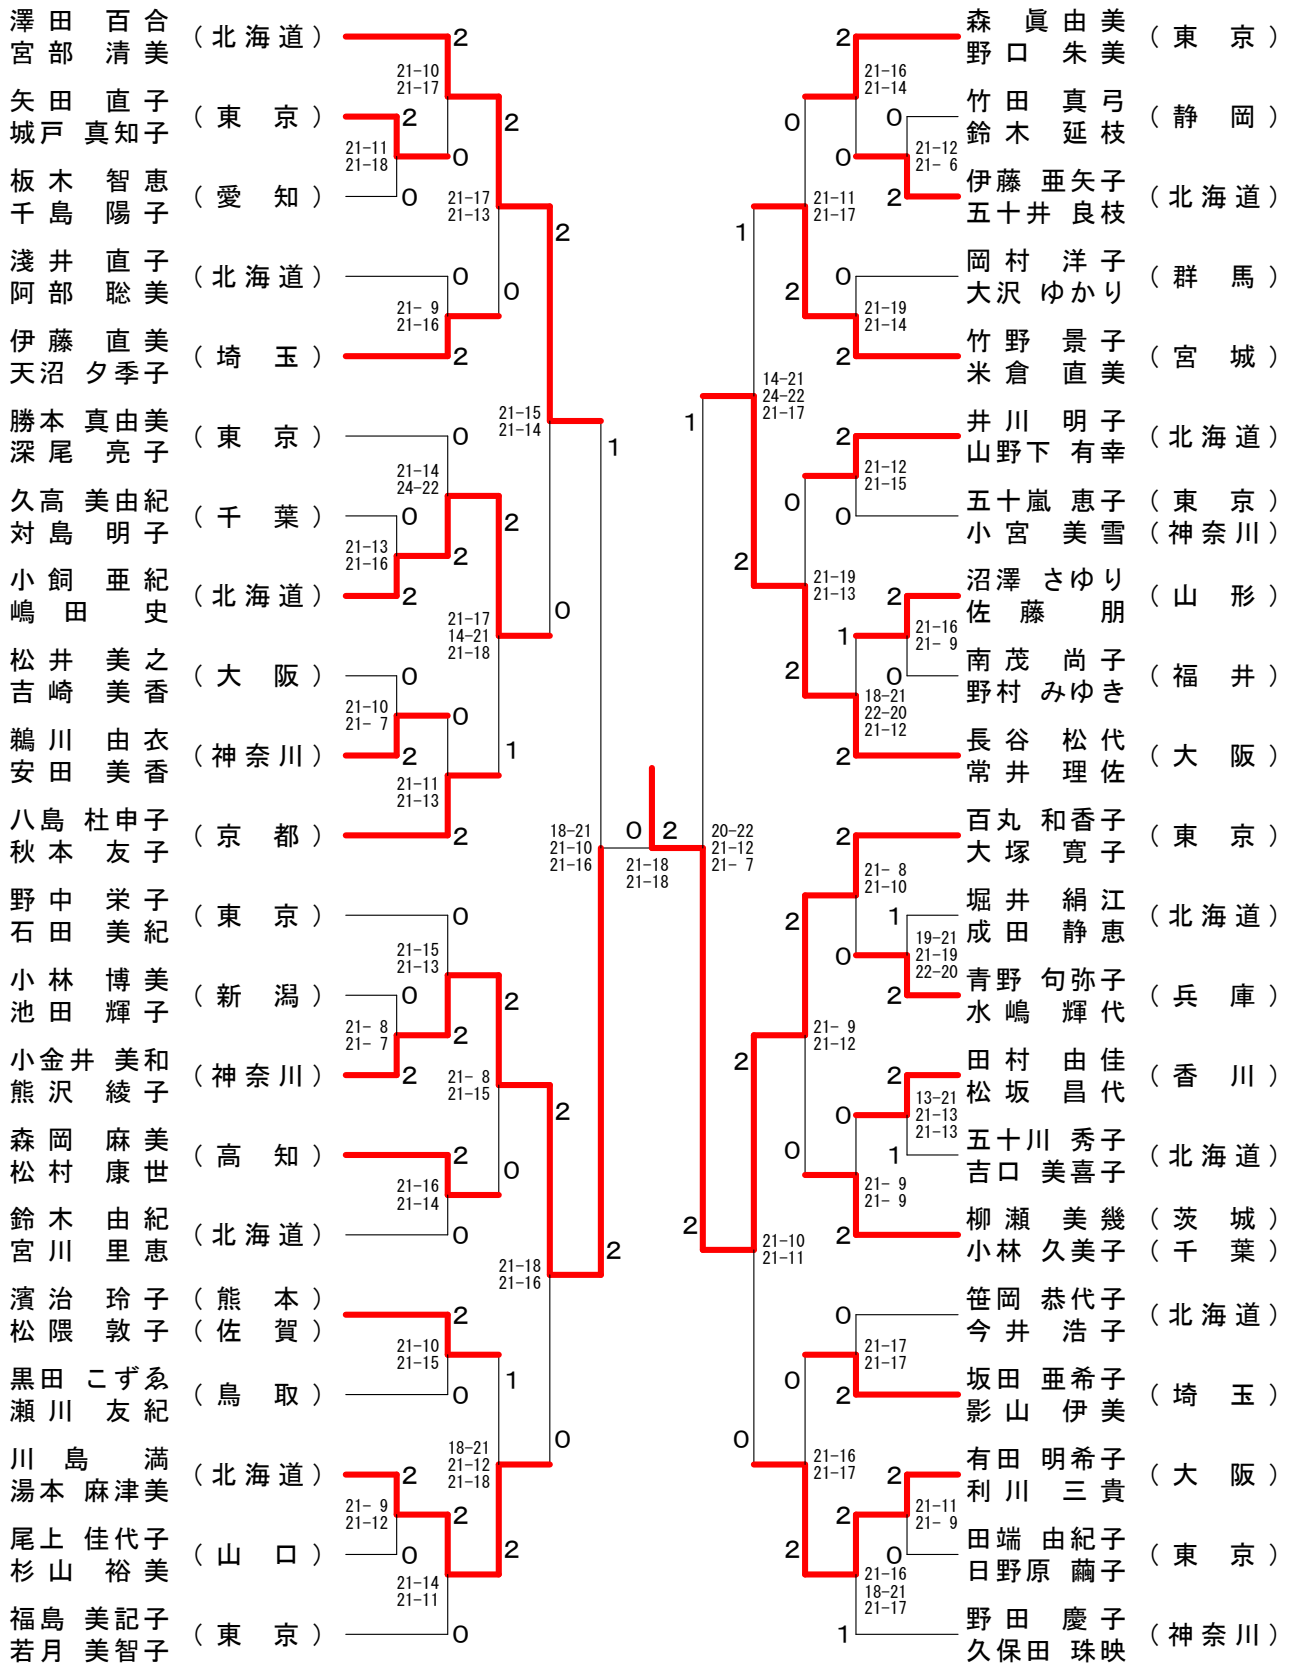

65歳以上女子ダブルス

65歳以上混合ダブルス

ベスト8対戦

70歳以上男子シングルス

70歳以上男子ダブルス

70歳以上女子ダブルス

70歳以上混合ダブルス

30歳以上男子シングルスー1

30歳以上男子シングルス-2

30歳以上男子シングルス-3

30歳以上男子シングルスー4

30歳以上男子ダブルス-1

30歳以上男子ダブルス-2

30歳以上男子ダブルス-3

30歳以上男子ダブルス-4

30歳以上女子シングルス

30歳以上女子ダブルス-1

30歳以上女子ダブルス-2

40歳以上男子シングルス

40歳以上男子ダブルス-1

40歳以上男子ダブルス-2

40歳以上女子シングルス

40歳以上女子ダブルス-1

40歳以上女子ダブルス-2