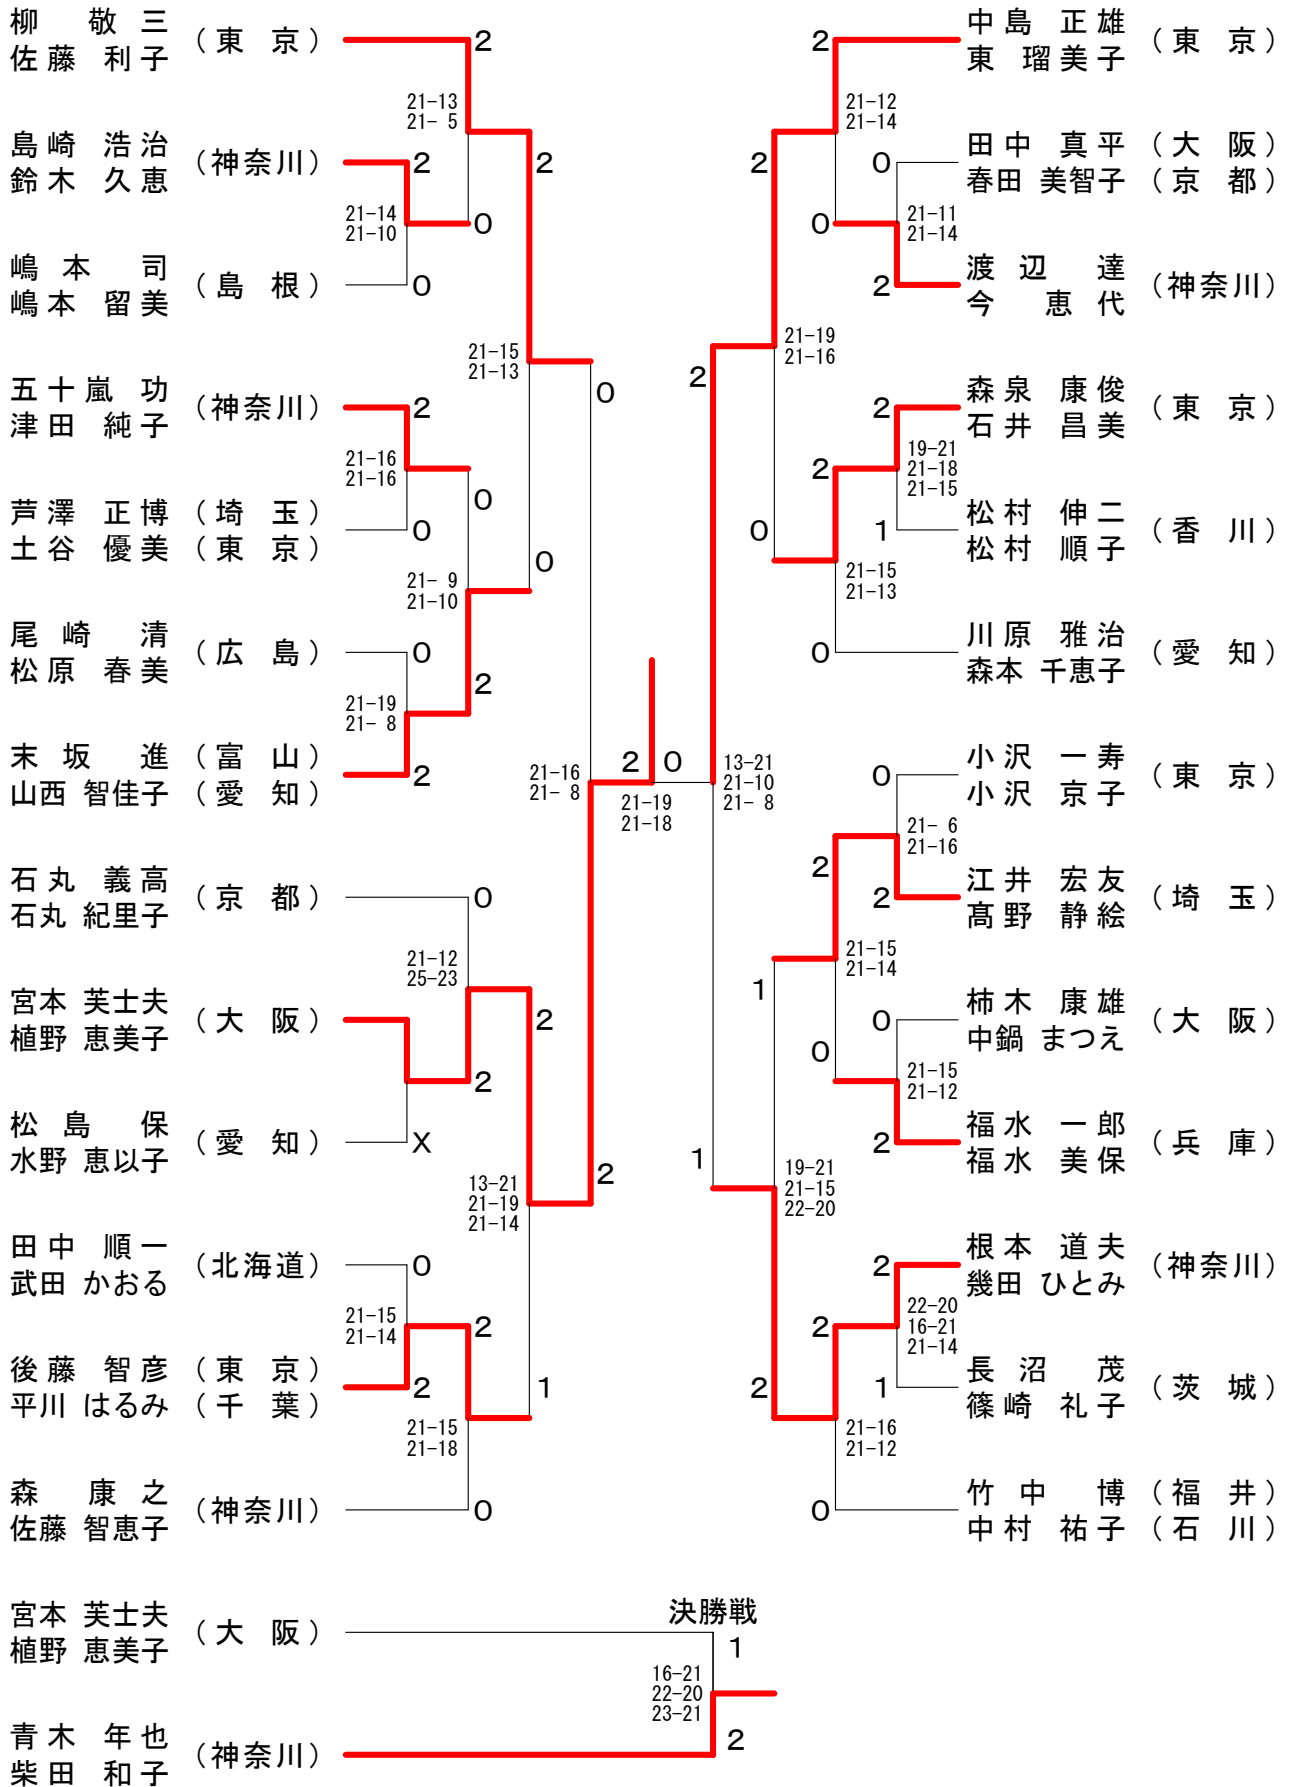

30歳以上女子ダブルス-1

30歳以上女子ダブルス-2

40歳以上男子シングルス

40歳以上男子ダブルス-1

40歳以上男子ダブルス-2

40歳以上女子シングルス

40歳以上女子ダブルス-1

40歳以上女子ダブルス-2

40歳以上混合ダブルス-1

40歳以上混合ダブルス-2

45歳以上男子シングルス

45歳以上男子ダブルス

45歳以上女子シングルス

45歳以上女子ダブルス-1

45歳以上女子ダブルス-2

45歳以上混合ダブルス-1

45歳以上混合ダブルス-2

50歳以上男子シングルス

50歳以上男子ダブルス-1

50歳以上男子ダブルス-2

50歳以上女子シングルス

50歳以上女子ダブルス

50歳以上混合ダブルス

55歳以上男子シングルス

55歳以上男子ダブルス

55歳以上女子シングルス

55歳以上女子ダブルス

55歳以上混合ダブルス

60歳以上男子シングルス

60歳以上男子ダブルス

60歳以上女子シングルス

60歳以上女子ダブルス