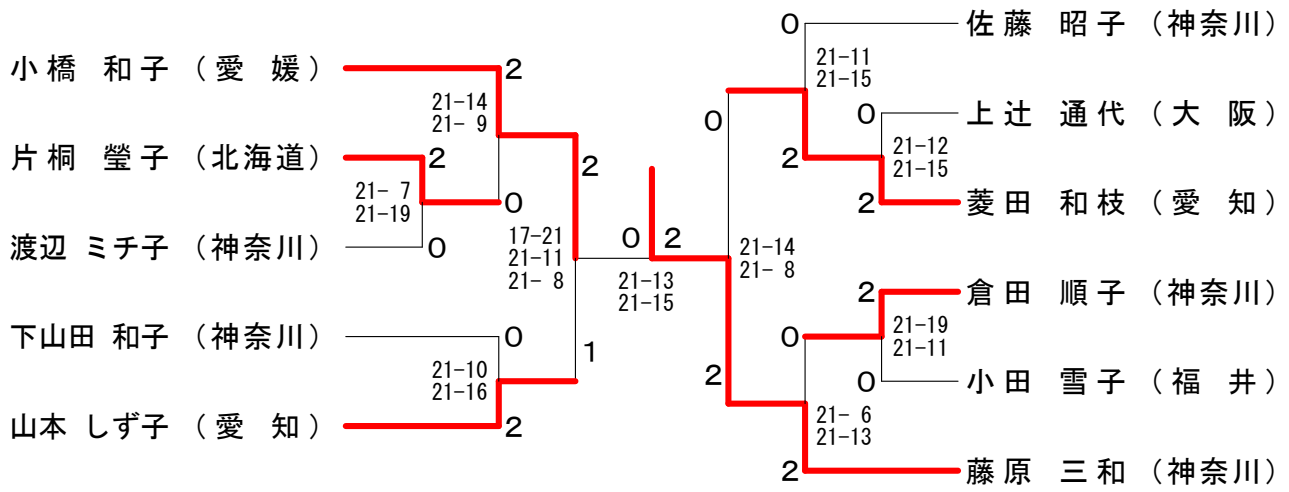

45歳以上混合ダブルス-2

50歳以上男子シングルス

50歳以上男子ダブルス-1

50歳以上男子ダブルス-2

50歳以上女子シングルス

50歳以上女子ダブルス

50歳以上混合ダブルス

55歳以上男子シングルス

55歳以上男子ダブルス

55歳以上女子シングルス

55歳以上女子ダブルス

55歳以上混合ダブルス

60歳以上男子シングルス

60歳以上男子ダブルス

60歳以上女子シングルス

60歳以上女子ダブルス

60歳以上混合ダブルス

65歳以上男子シングルス

65歳以上男子ダブルス

65歳以上混合ダブルス

65歳以上女子ダブルス

65歳以上女子シングルス

70歳以上男子ダブルス

70歳以上男子シングルス