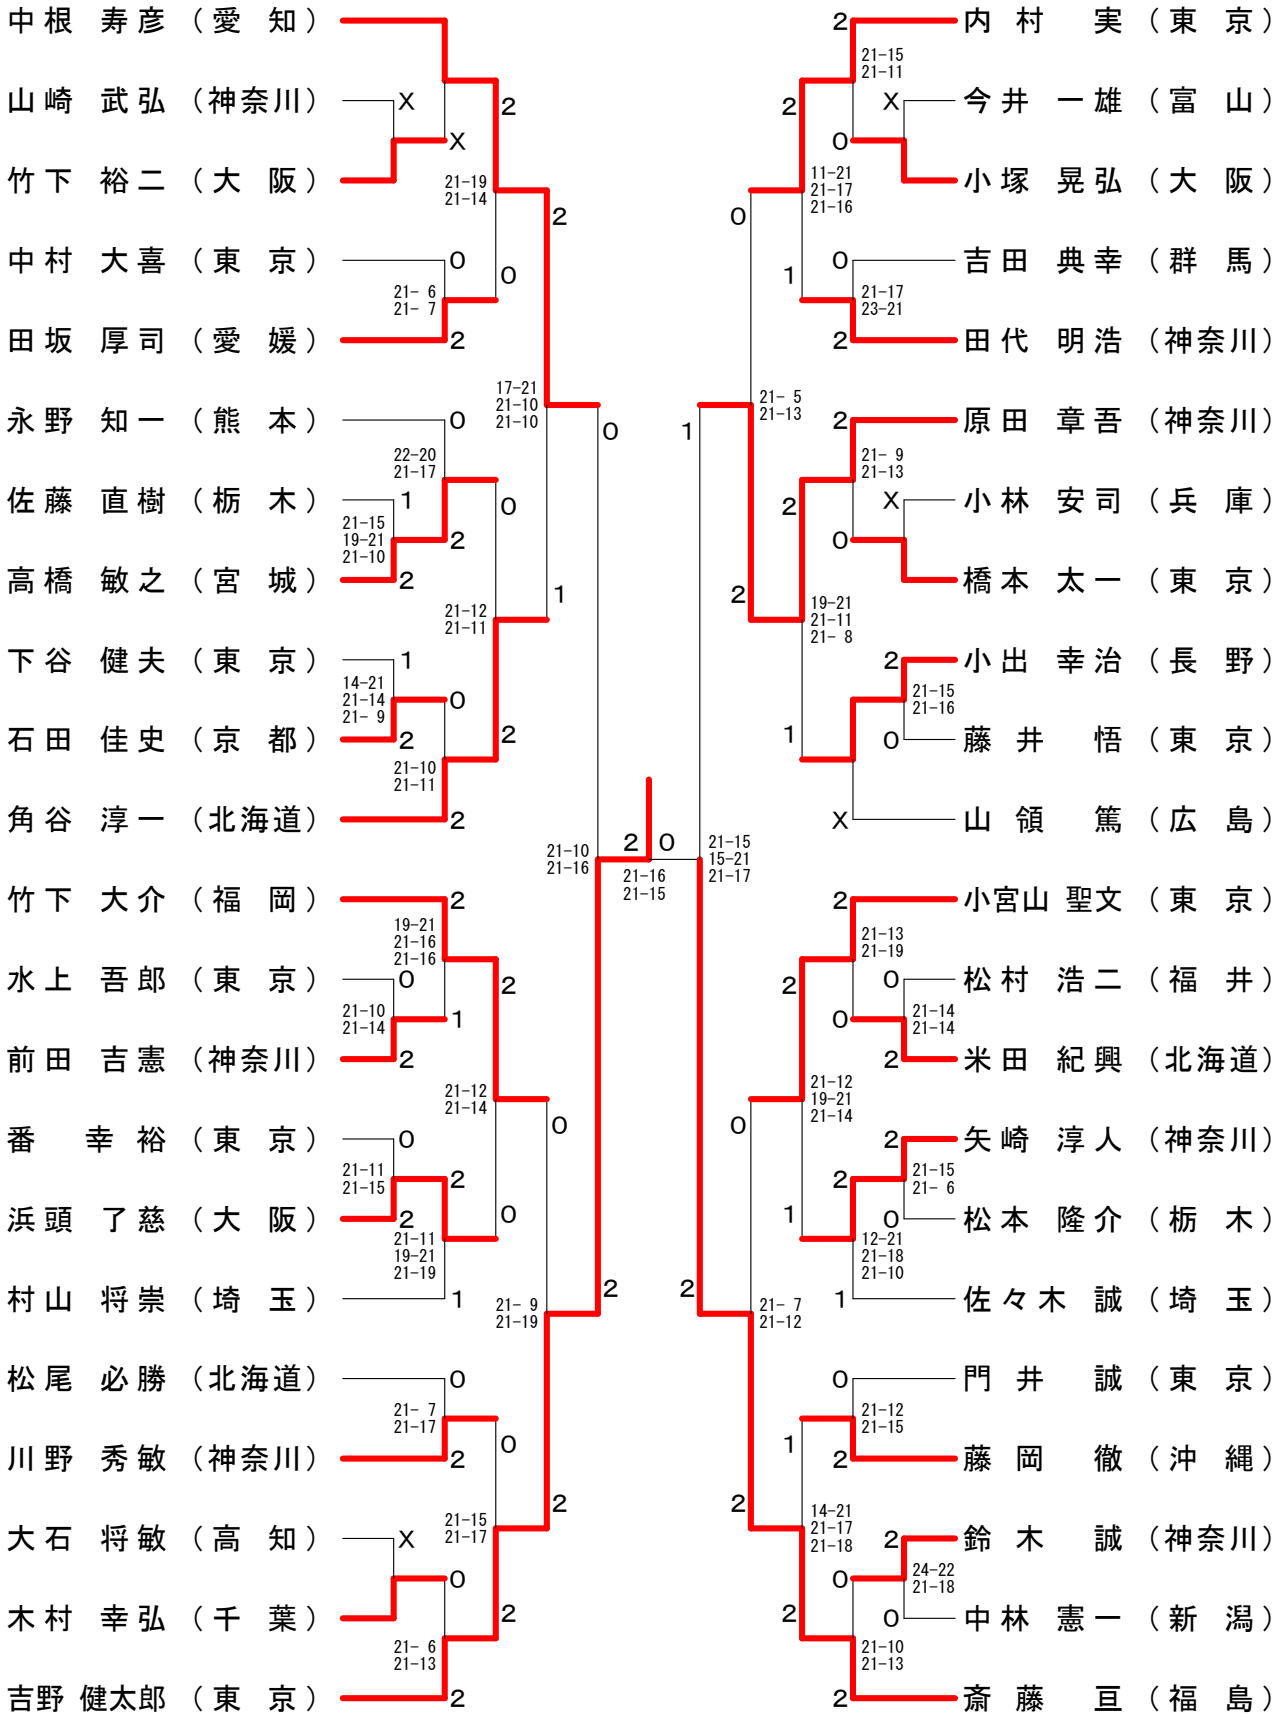

60歳以上女子シングルス

60歳以上男子ダブルス

60歳以上女子ダブルス

60歳以上混合ダブルス

ベスト8対戦

65歳以上男子シングルス

65歳以上女子シングルス

65歳以上男子ダブルス

65歳以上女子ダブルス

65歳以上混合ダブルス

ベスト8対戦

70歳以上男子シングルス

70歳以上男子ダブルス

70歳以上女子ダブルス

70歳以上混合ダブルス

30歳以上男子シングルスー1

30歳以上男子シングルス-2

30歳以上男子シングルス-3

30歳以上男子シングルスー4

30歳以上男子ダブルス-1

30歳以上男子ダブルス-2

30歳以上男子ダブルス-3

30歳以上男子ダブルス-4

30歳以上女子シングルス

30歳以上女子ダブルス-1

30歳以上女子ダブルス-2

40歳以上男子シングルス

40歳以上男子ダブルス-1

40歳以上男子ダブルス-2

40歳以上女子シングルス

40歳以上女子ダブルス-1

40歳以上女子ダブルス-2