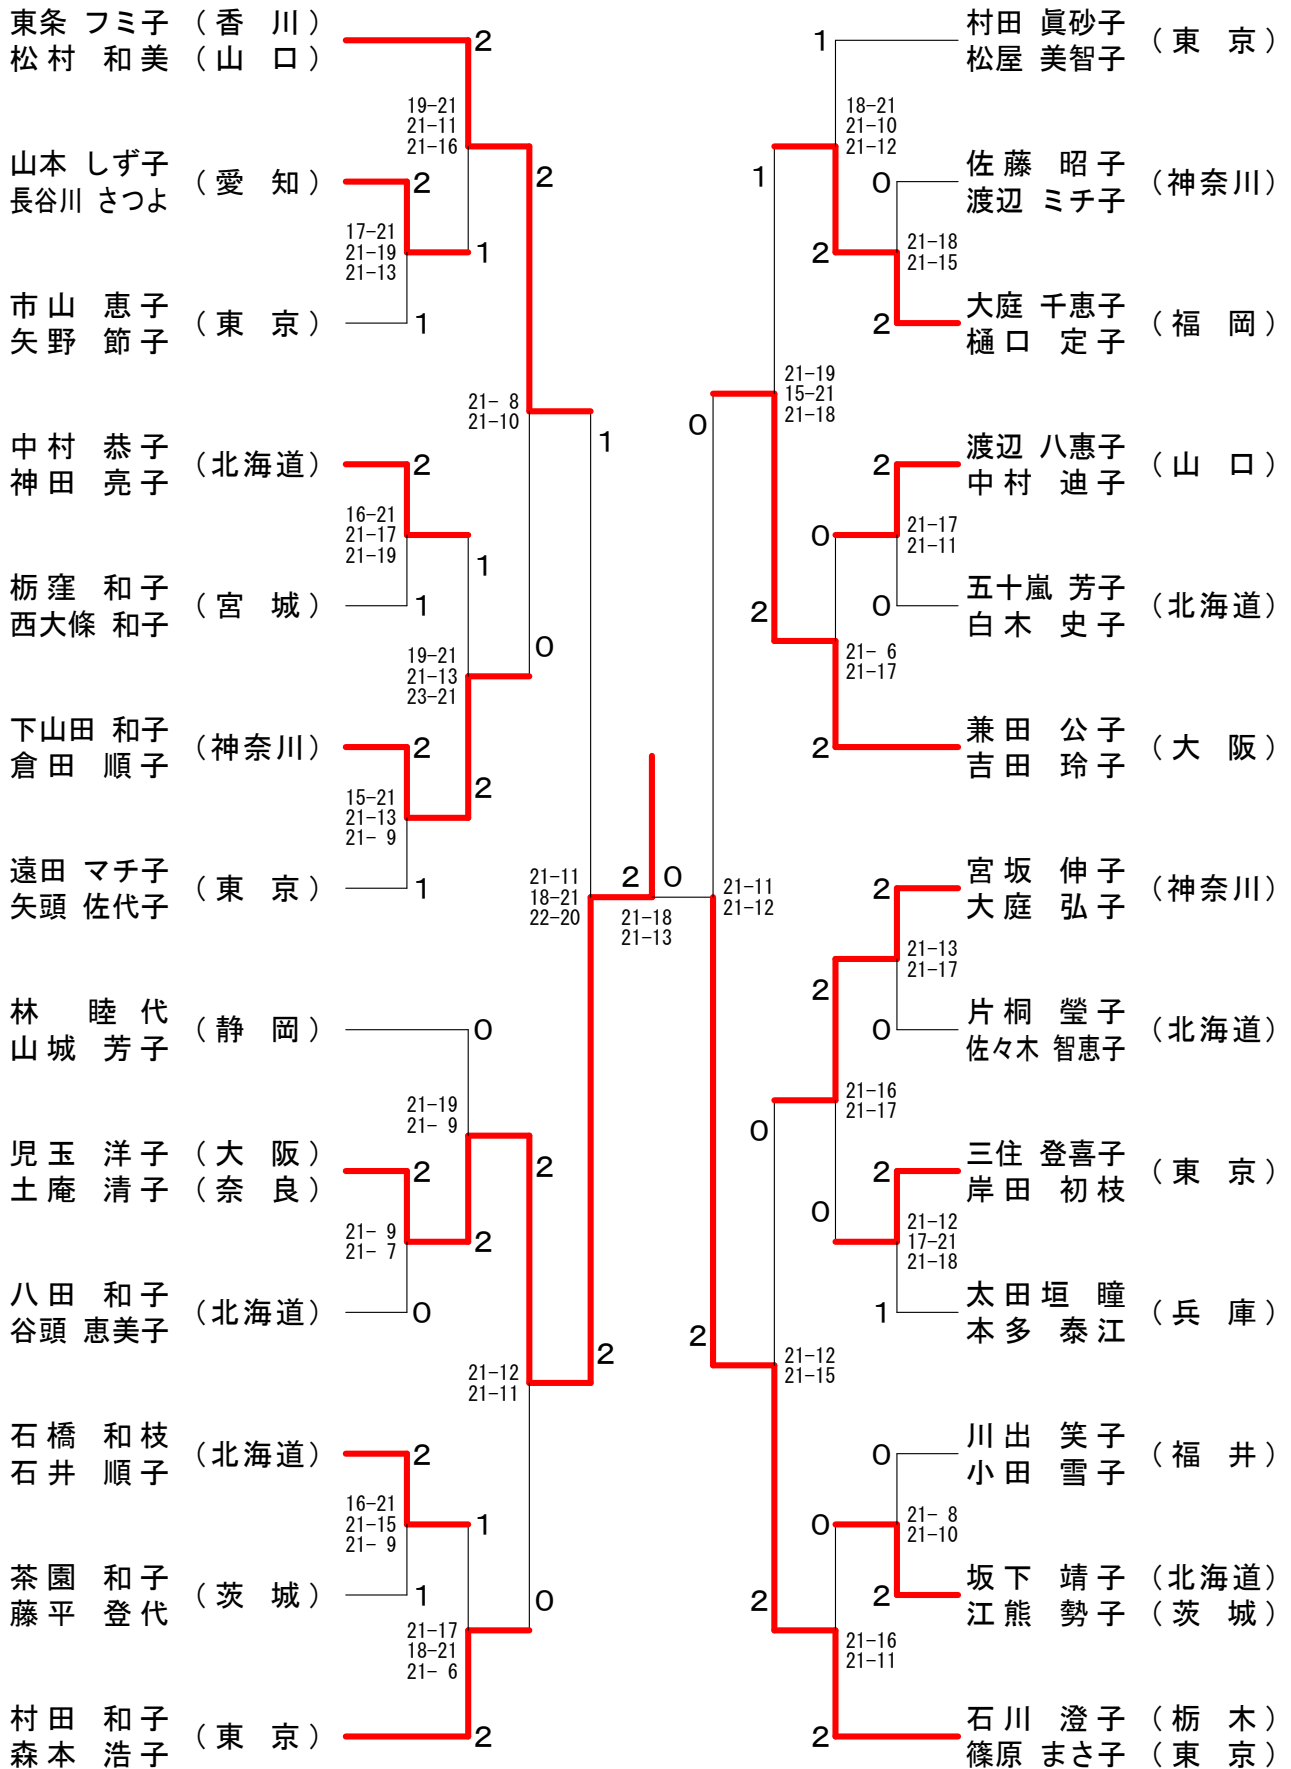

30歳以上女子ダブルス-1

30歳以上女子ダブルス-2

40歳以上男子シングルス

40歳以上男子ダブルス-1

40歳以上男子ダブルス-2

40歳以上女子シングルス

40歳以上女子ダブルス-1

40歳以上女子ダブルス-2

45歳以上混合ダブルス-2

50歳以上男子シングルス

50歳以上男子ダブルス-1

50歳以上男子ダブルス-2

50歳以上女子シングルス

50歳以上女子ダブルス

50歳以上混合ダブルス

55歳以上男子シングルス

55歳以上男子ダブルス

55歳以上女子シングルス

55歳以上女子ダブルス

55歳以上混合ダブルス

60歳以上男子シングルス

60歳以上男子ダブルス

60歳以上女子シングルス

60歳以上女子ダブルス

70歳以上女子ダブルス

70歳以上混合ダブルス