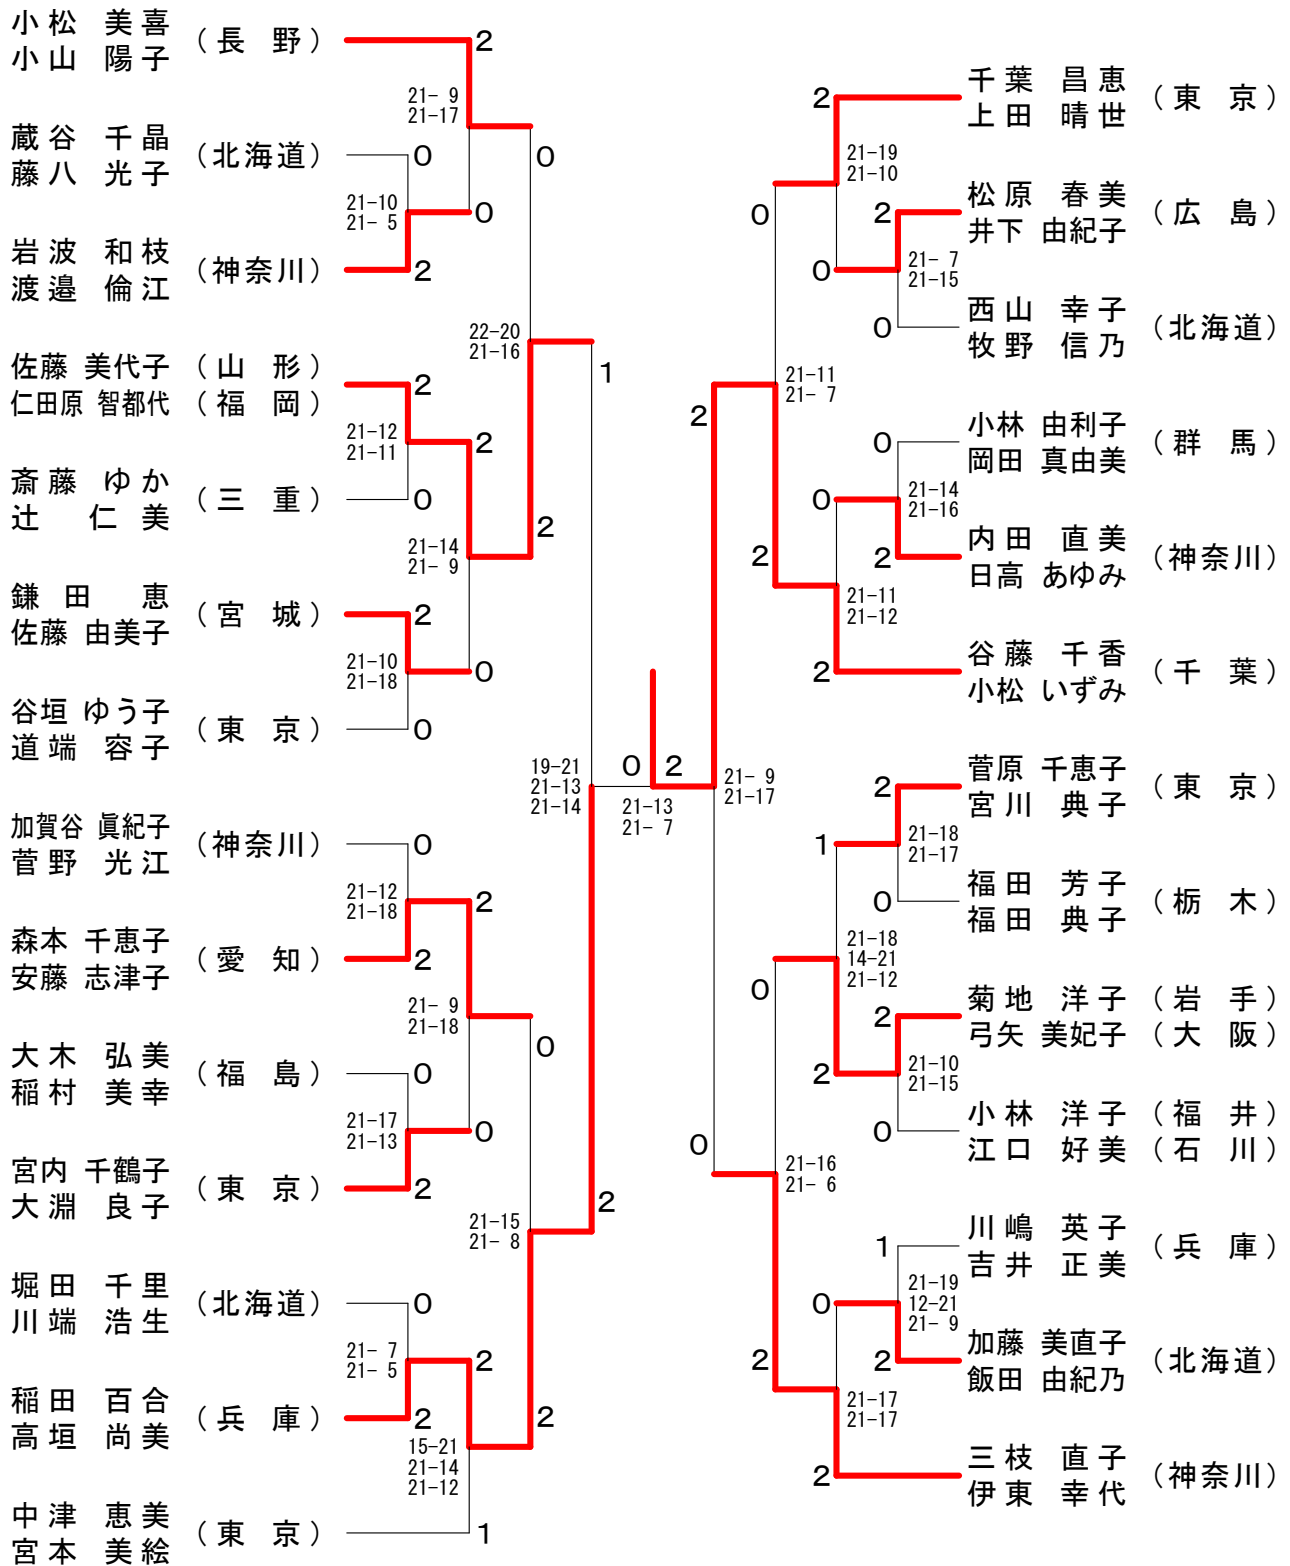

30歳以上男子シングルス-2

30歳以上男子シングルス-3

30歳以上男子シングルスー4

30歳以上男子ダブルス-1

30歳以上男子ダブルス-2

30歳以上男子ダブルス-3

30歳以上男子ダブルス-4

30歳以上女子シングルス

30歳以上女子ダブルス-1

30歳以上女子ダブルス-2

40歳以上男子シングルス

40歳以上男子ダブルス-1

40歳以上男子ダブルス-2

40歳以上女子シングルス

40歳以上女子ダブルス-1

40歳以上女子ダブルス-2

40歳以上混合ダブルス-1

40歳以上混合ダブルス-2

45歳以上男子シングルス

45歳以上男子ダブルス

45歳以上女子シングルス

45歳以上女子ダブルス-1

45歳以上女子ダブルス-2

45歳以上混合ダブルス-1

45歳以上混合ダブルス-2

50歳以上男子シングルス

50歳以上男子ダブルス-1

50歳以上男子ダブルス-2

50歳以上女子シングルス

50歳以上女子ダブルス

50歳以上混合ダブルス

55歳以上男子シングルス