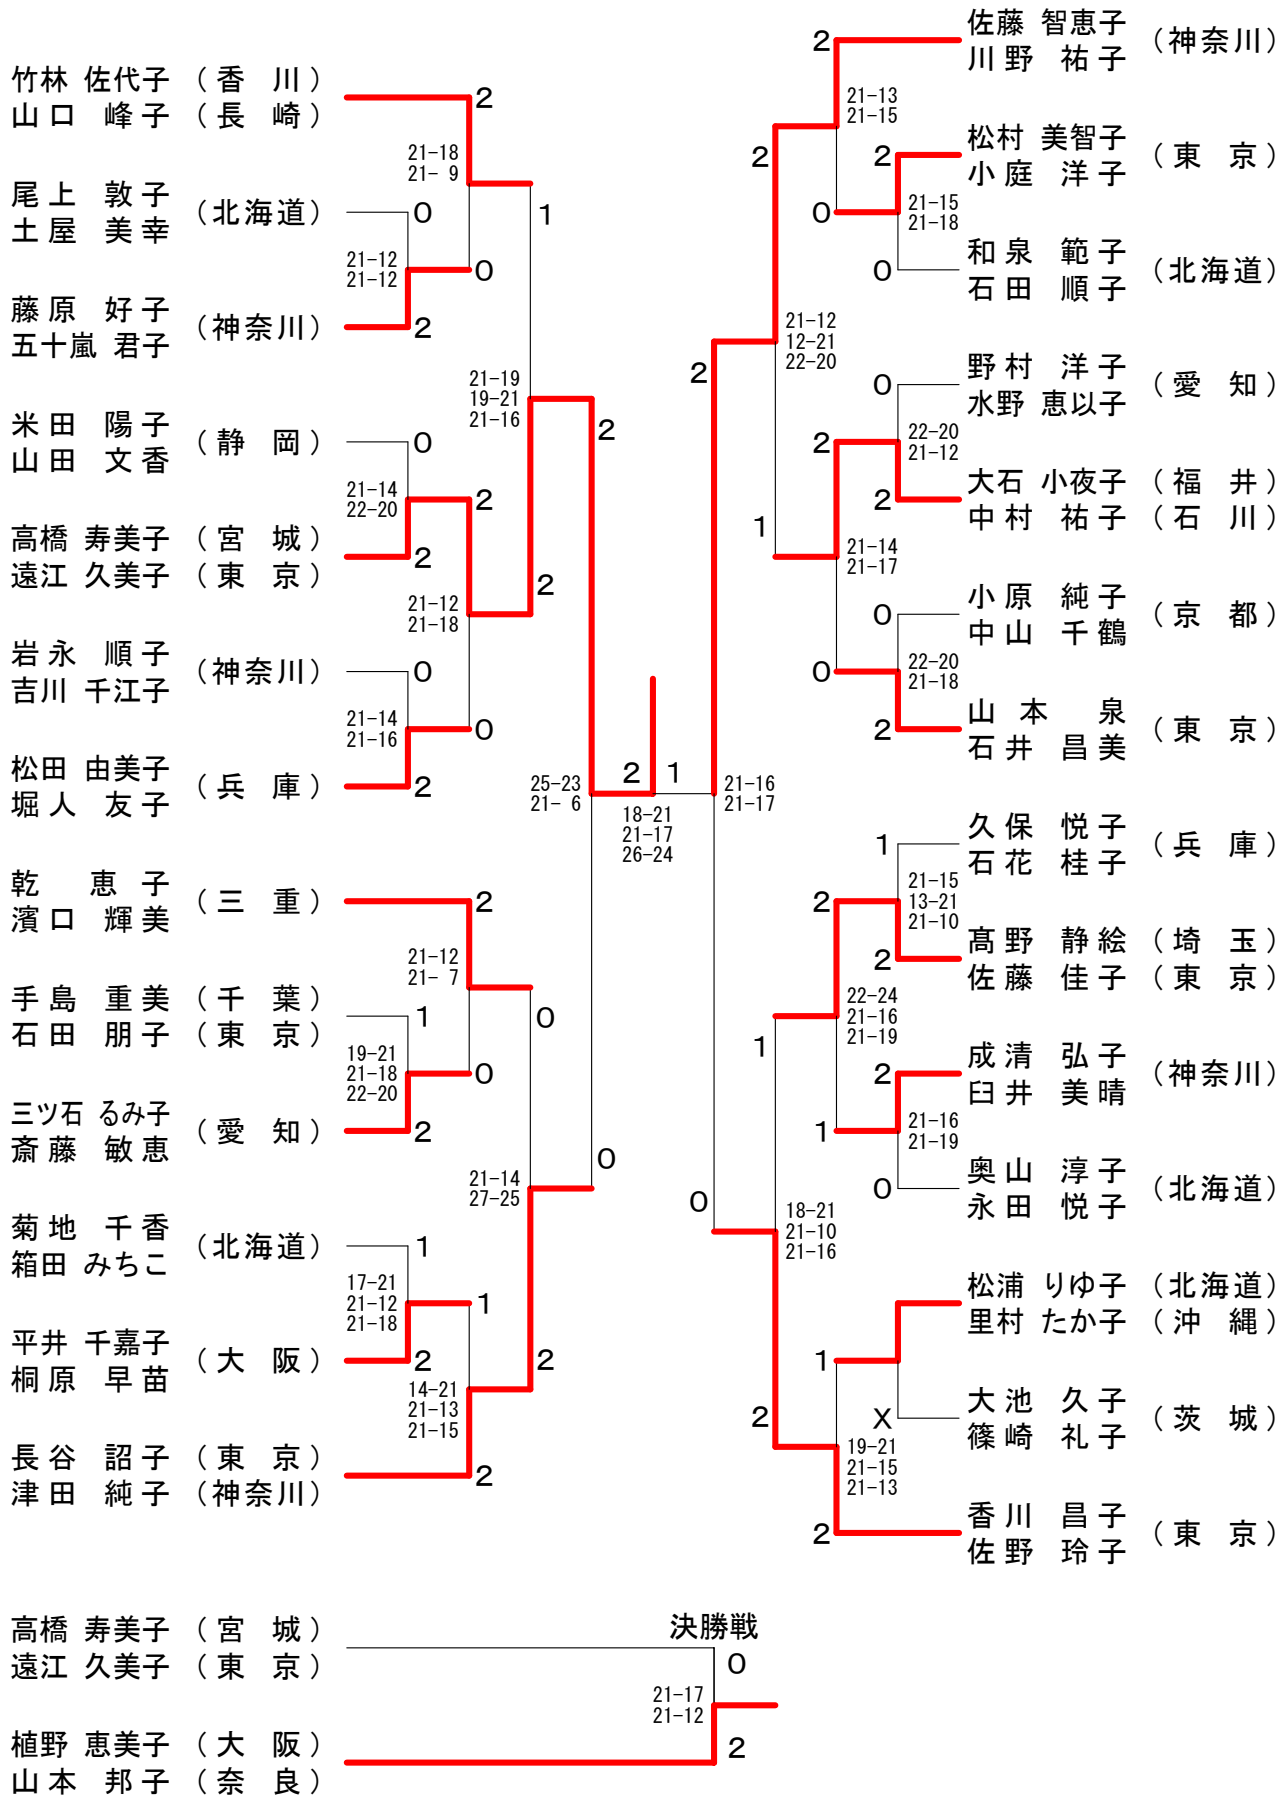

30歳以上女子ダブルス-1

30歳以上女子ダブルス-2

40歳以上男子シングルス

40歳以上男子ダブルス-1

40歳以上男子ダブルス-2

40歳以上女子シングルス

40歳以上女子ダブルス-1

40歳以上女子ダブルス-2

40歳以上混合ダブルス-1

40歳以上混合ダブルス-2

45歳以上男子シングルス

45歳以上男子ダブルス

45歳以上女子シングルス

45歳以上女子ダブルス-1

45歳以上女子ダブルス-2

45歳以上混合ダブルス-1

45歳以上混合ダブルス-2

50歳以上男子シングルス

50歳以上男子ダブルス-1

50歳以上男子ダブルス-2

50歳以上女子シングルス

50歳以上女子ダブルス

50歳以上混合ダブルス

55歳以上男子シングルス

55歳以上男子ダブルス

55歳以上女子シングルス

55歳以上女子ダブルス

55歳以上混合ダブルス

60歳以上男子シングルス

60歳以上男子ダブルス

60歳以上女子シングルス

60歳以上女子ダブルス