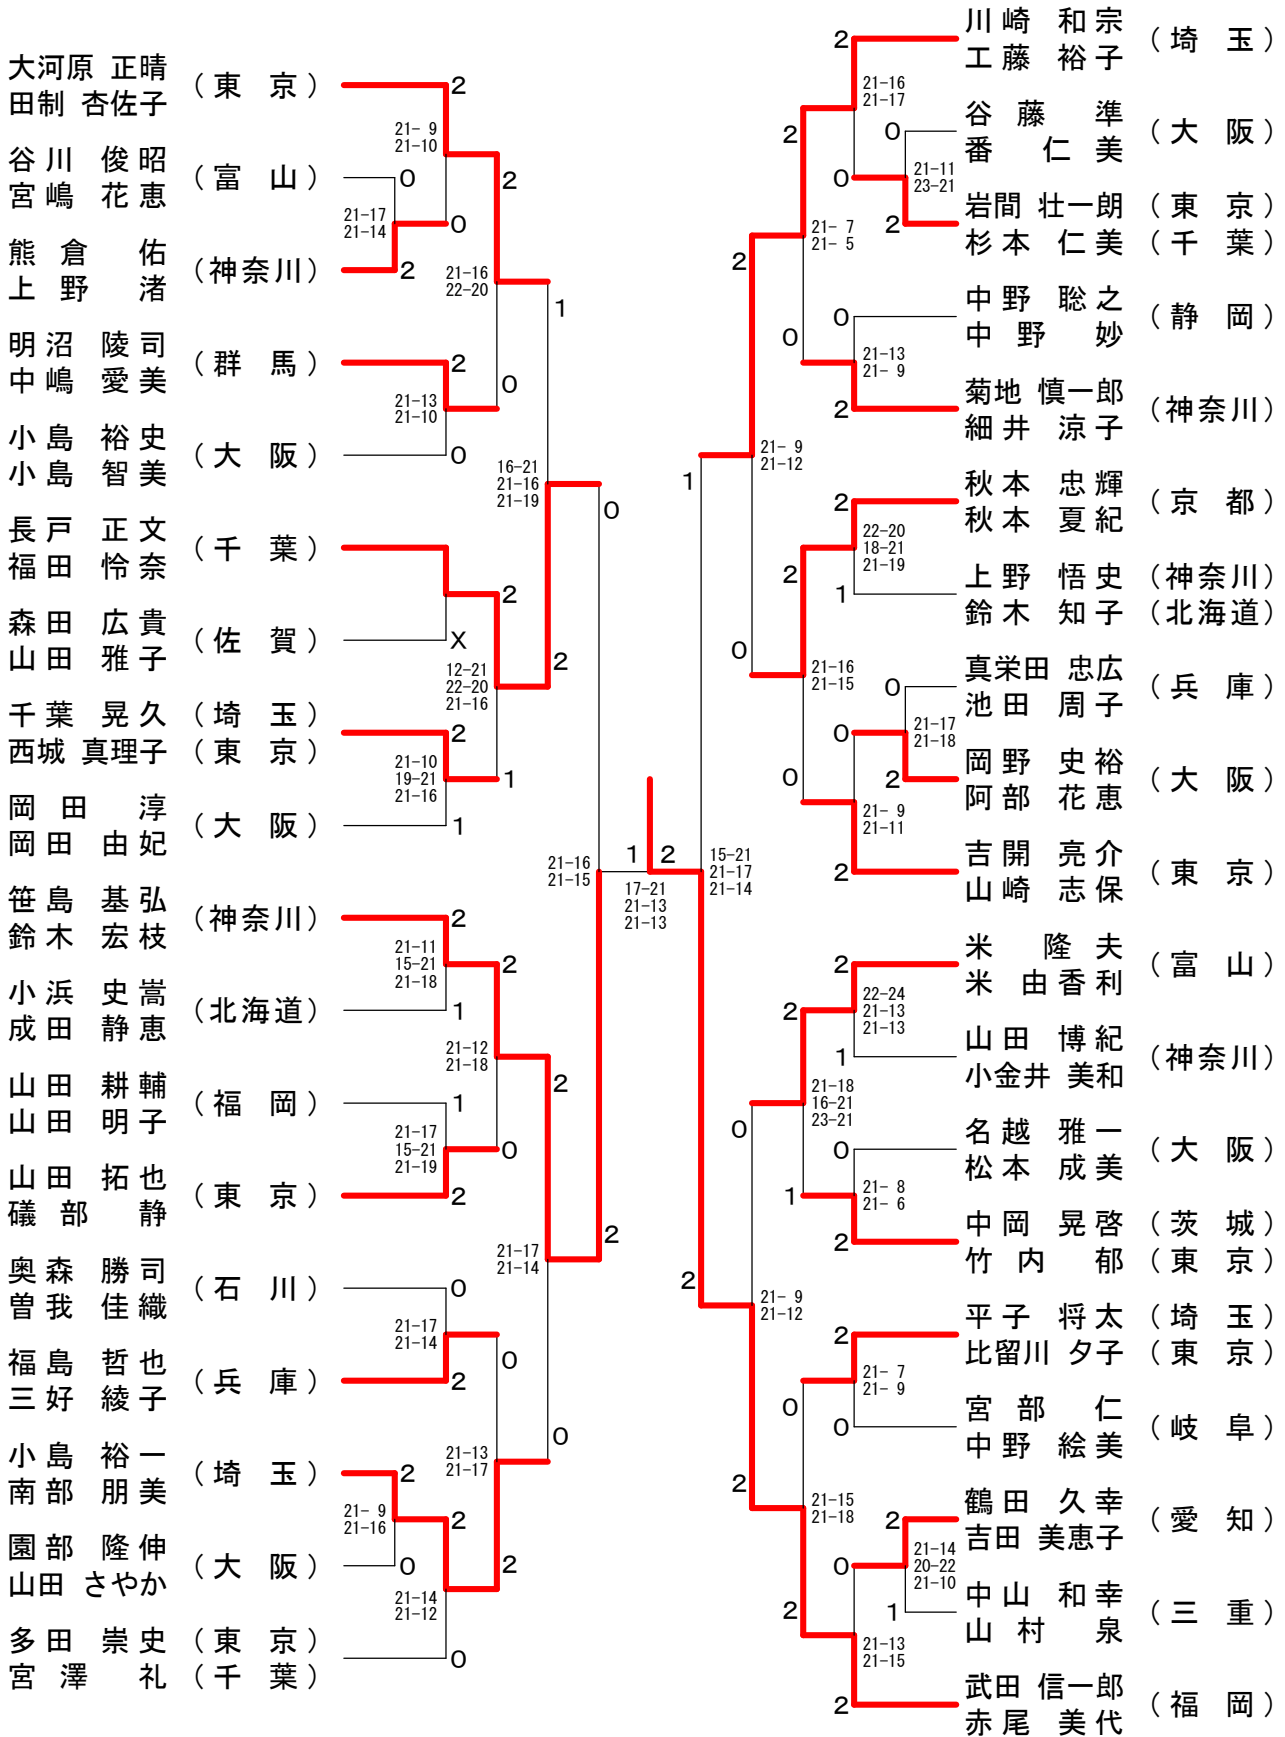

45歳以上女子ダブルス

50歳以上女子ダブルス

ベスト8対戦

55歳以上女子ダブルス

60歳以上女子ダブルス

65歳以上女子ダブルス

70歳以上女子ダブルス

75歳以上女子ダブルス

40歳以上女子ダブルス-2

45歳以上女子ダブルス-2

50歳以上女子ダブルスー1

50歳以上女子ダブルス-2

50歳以上女子ダブルス-3

50歳以上女子ダブルス-4

55歳以上女子ダブルス-1

55歳以上女子ダブルス-2

60歳以上女子ダブルス-1

60歳以上女子ダブルス-2

65歳以上女子ダブルス

70歳以上女子ダブルス

75歳以上女子ダブルス

30歳以上混合ダブルス-1

30歳以上混合ダブルス-2

35歳以上混合ダブルス-1

35歳以上混合ダブルス-2

40歳以上混合ダブルス-1

40歳以上混合ダブルス-2

40歳以上混合ダブルス-3

40歳以上混合ダブルス-4

45歳以上混合ダブルス-2

50歳以上混合ダブルス-1

50歳以上混合ダブルス-2