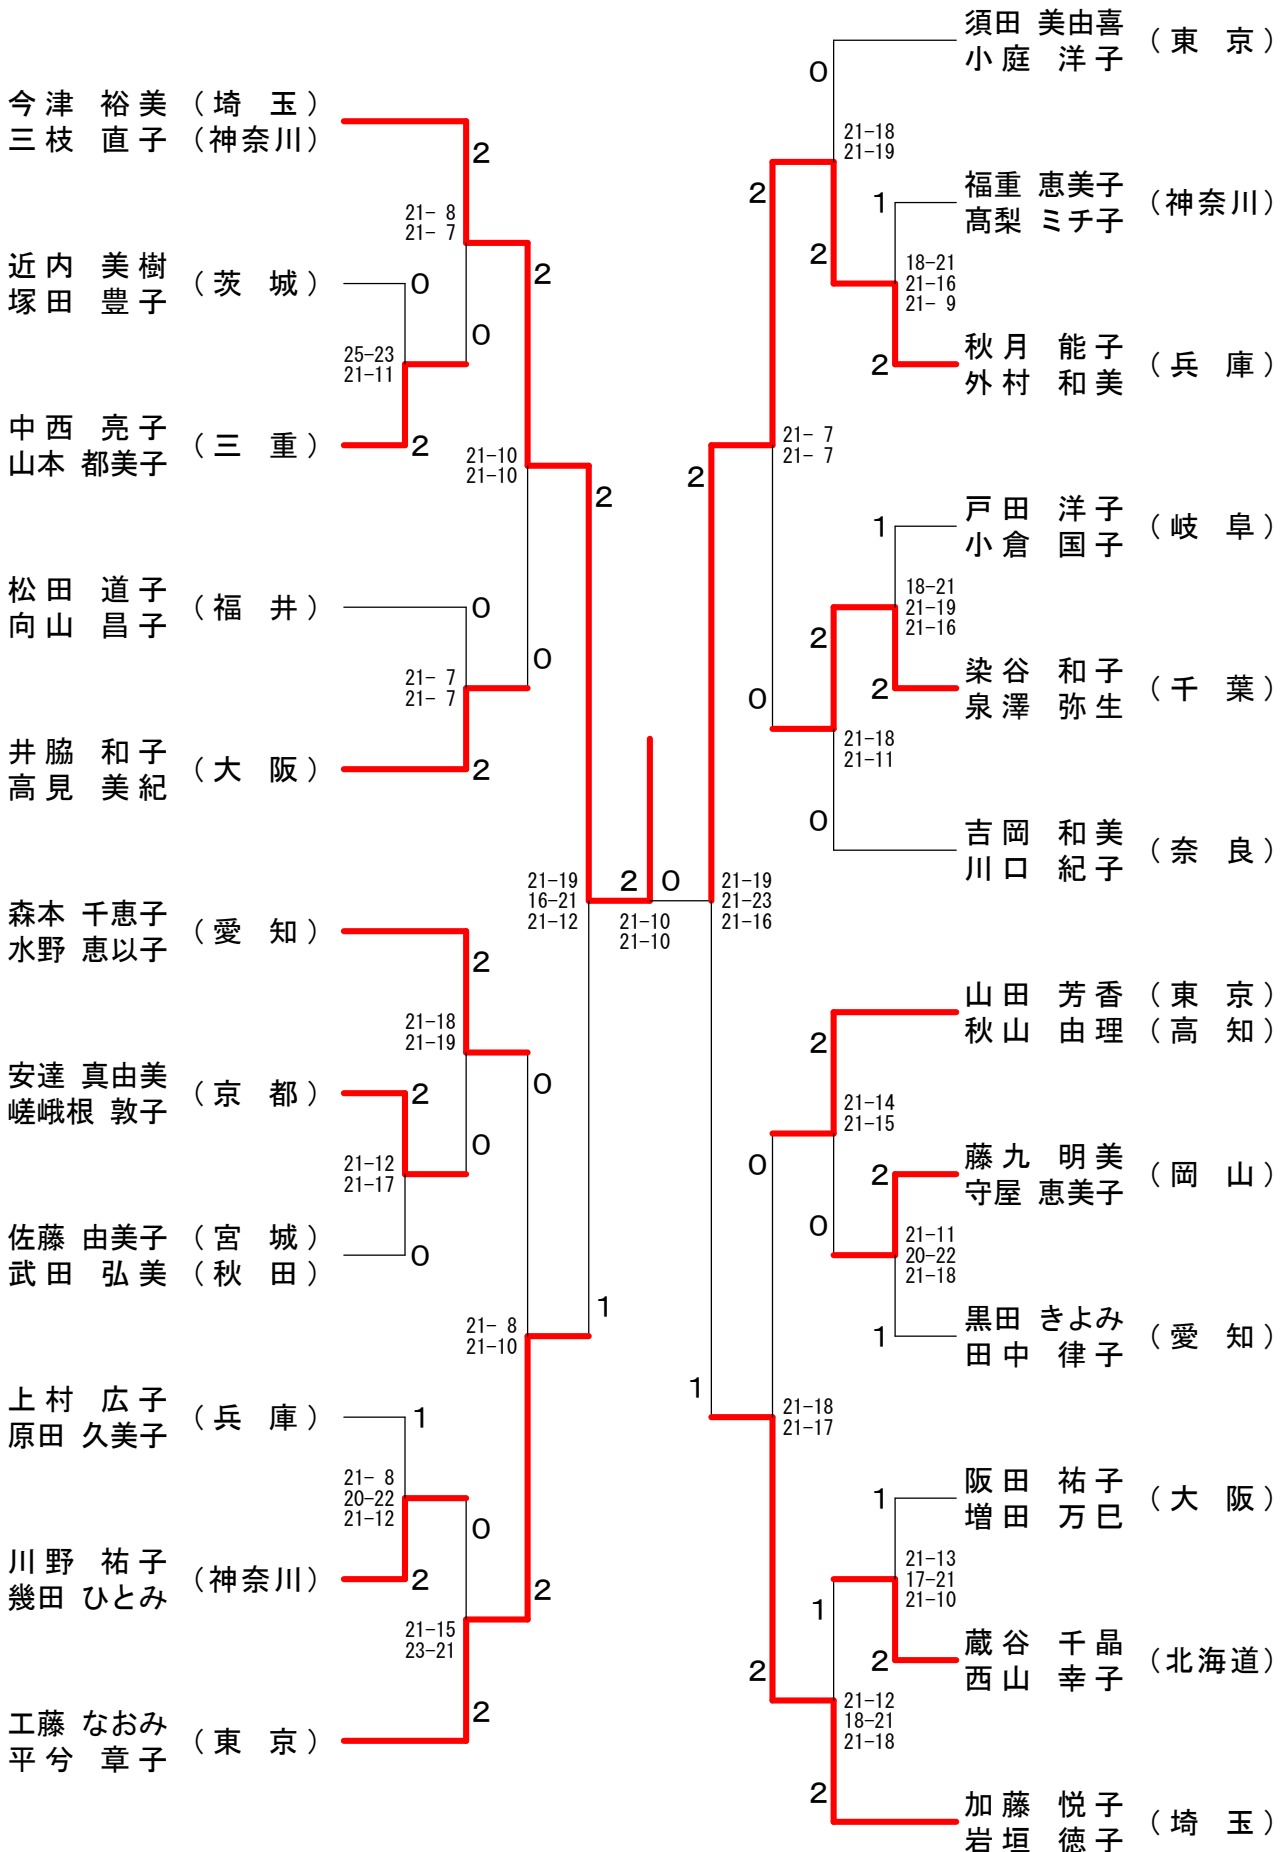

45歳以上女子ダブルス

50歳以上女子ダブルス

ベスト8対戦

55歳以上女子ダブルス

60歳以上女子ダブルス

65歳以上女子ダブルス

70歳以上女子ダブルス

75歳以上女子ダブルス

50歳以上男子ダブルス-1

50歳以上男子ダブルス-2

50歳以上男子ダブルス-3

50歳以上男子ダブルス-4

55歳以上男子ダブルス-1

55歳以上男子ダブルス-2

55歳以上男子ダブルス-3

55歳以上男子ダブルス-4

40歳以上女子ダブルス-2

45歳以上女子ダブルス-2

50歳以上女子ダブルスー1

50歳以上女子ダブルス-2

50歳以上女子ダブルス-3

50歳以上女子ダブルス-4

55歳以上女子ダブルス-1

55歳以上女子ダブルス-2

60歳以上女子ダブルス-1

60歳以上女子ダブルス-2

65歳以上女子ダブルス

70歳以上女子ダブルス

75歳以上女子ダブルス

30歳以上混合ダブルス-1

30歳以上混合ダブルス-2

35歳以上混合ダブルス-1