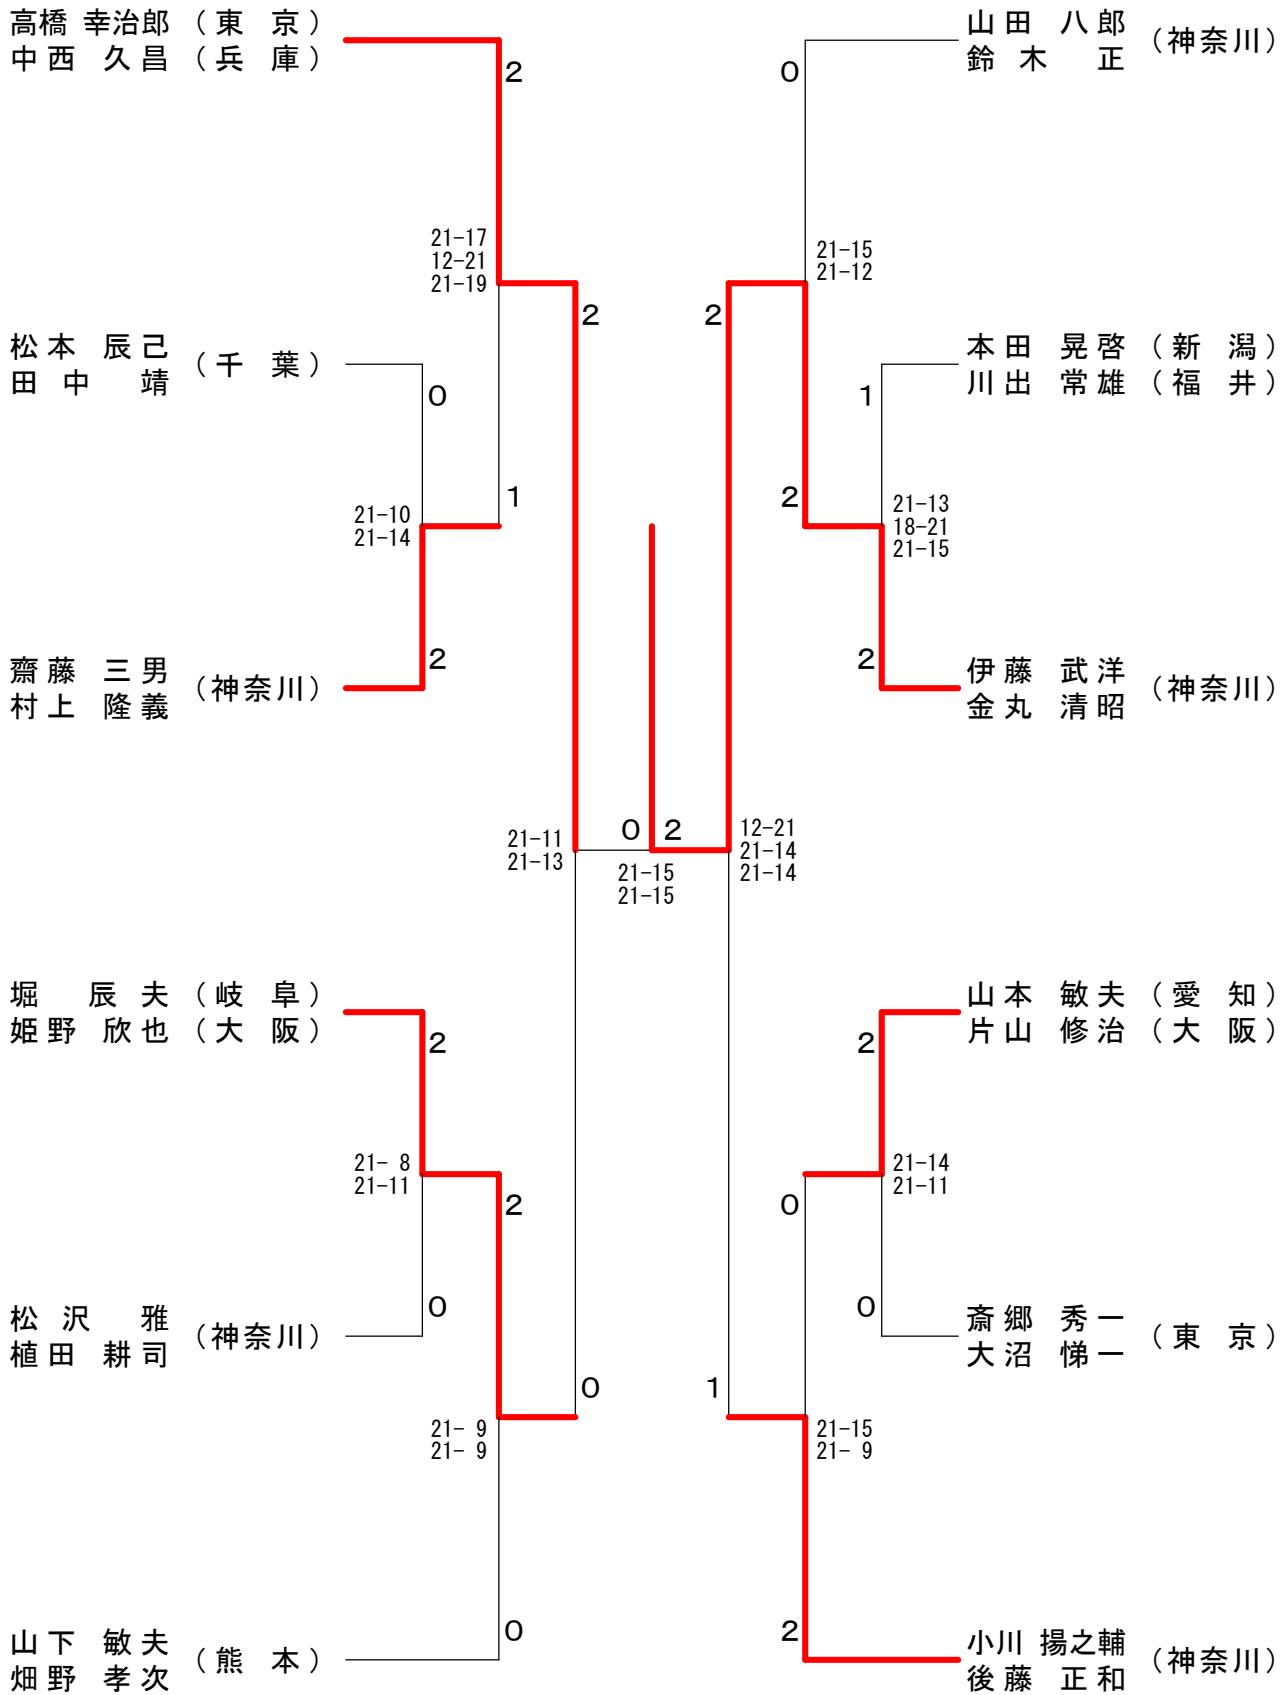

75歳以上男子ダブルス