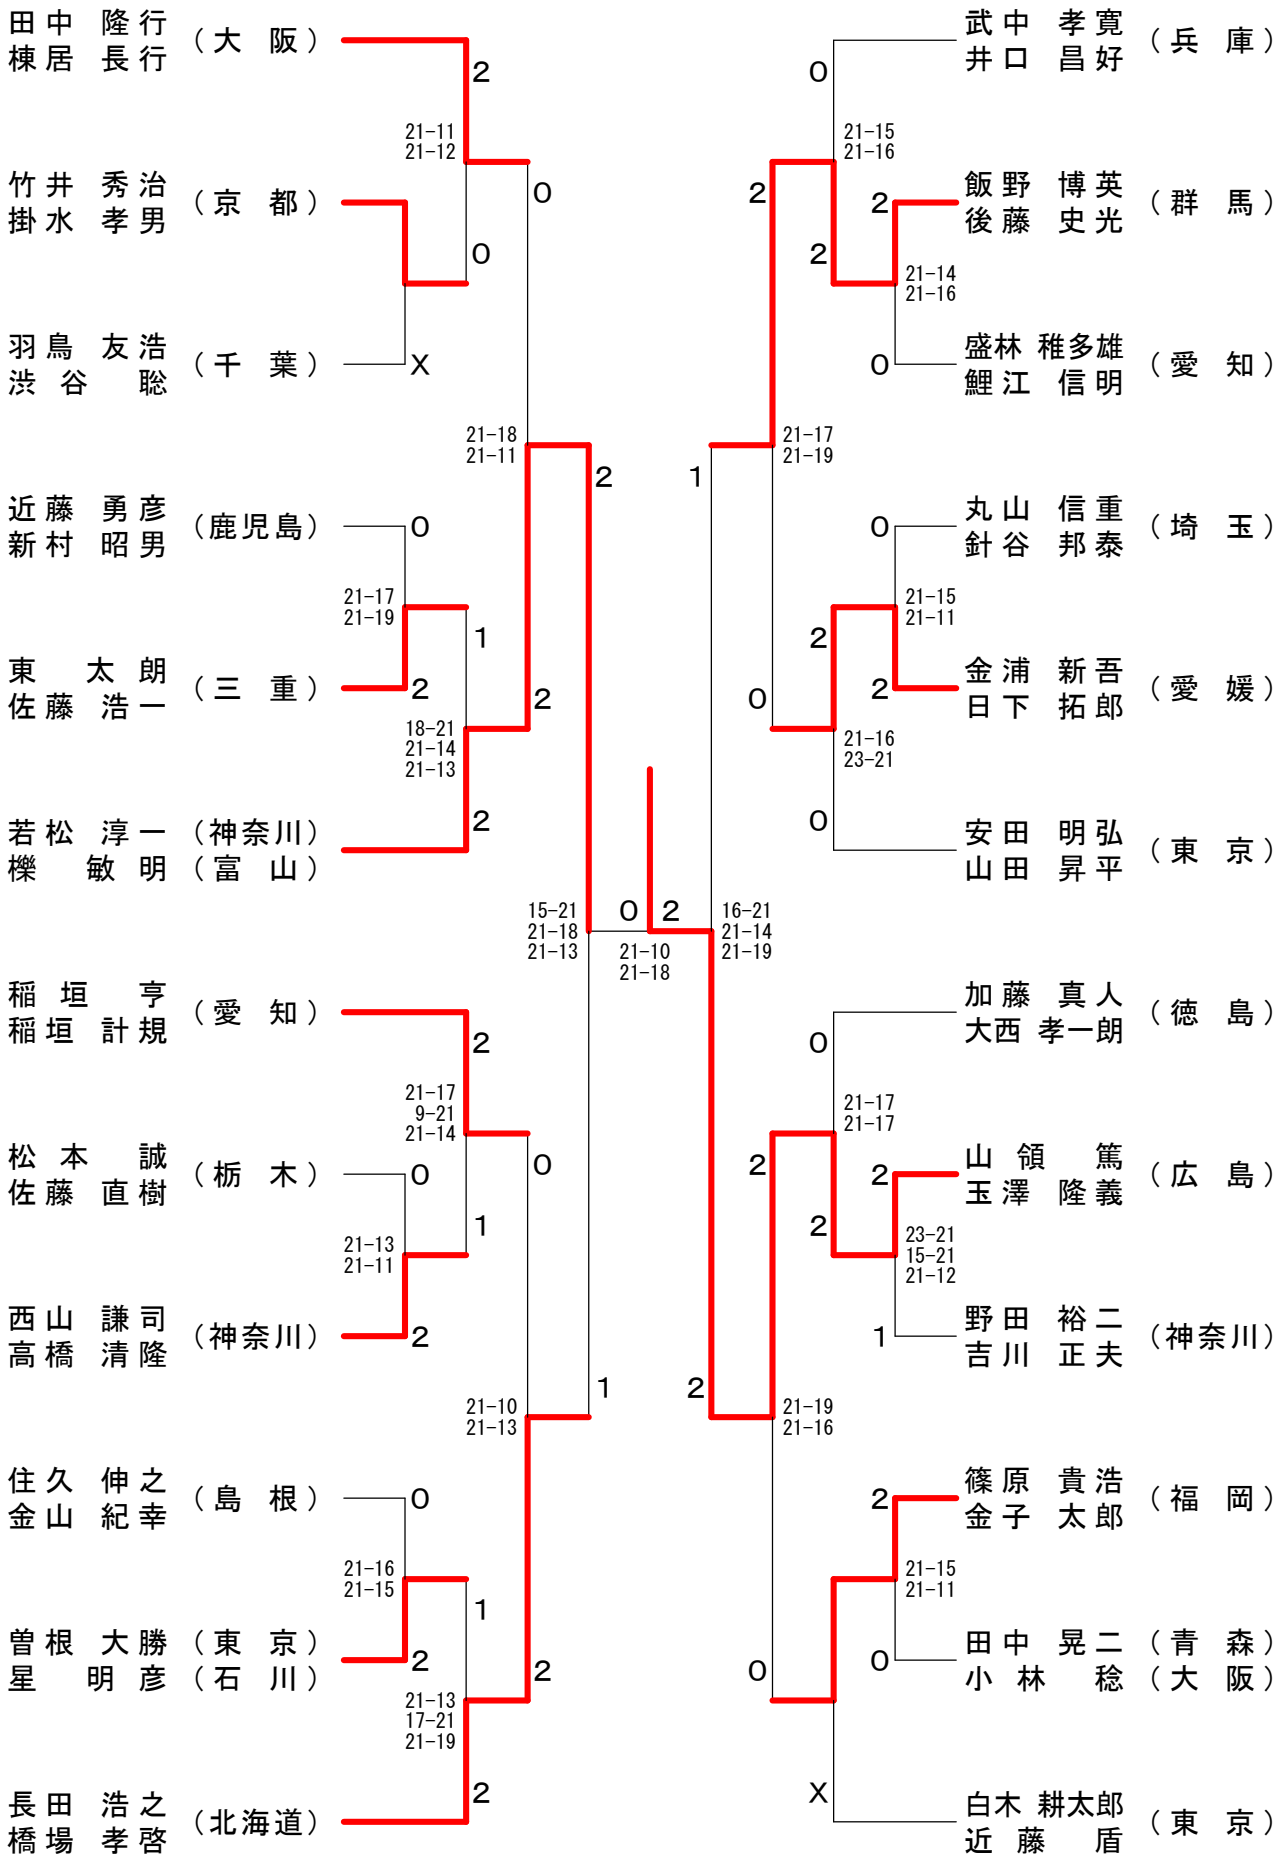

45歳以上女子ダブルス

50歳以上女子ダブルス

ベスト8対戦

55歳以上女子ダブルス

60歳以上女子ダブルス

65歳以上女子ダブルス

70歳以上女子ダブルス

75歳以上女子ダブルス

70歳以上女子シングルス

75歳以上女子シングルス

30歳以上男子ダブルス-1

30歳以上男子ダブルス-3

30歳以上男子ダブルス-4

35歳以上男子ダブルス-1

35歳以上男子ダブルス-2

35歳以上男子ダブルス-3

35歳以上男子ダブルス-4

40歳以上男子ダブルス-1

40歳以上男子ダブルス-2

40歳以上男子ダブルス-3

40歳以上男子ダブルス-4

45歳以上男子ダブルス-1

45歳以上男子ダブルス-2

45歳以上男子ダブルス-4

50歳以上男子ダブルス-1

50歳以上男子ダブルス-2

50歳以上男子ダブルス-3

50歳以上男子ダブルス-4

55歳以上男子ダブルス-1

55歳以上男子ダブルス-2

55歳以上男子ダブルス-3

55歳以上男子ダブルス-4