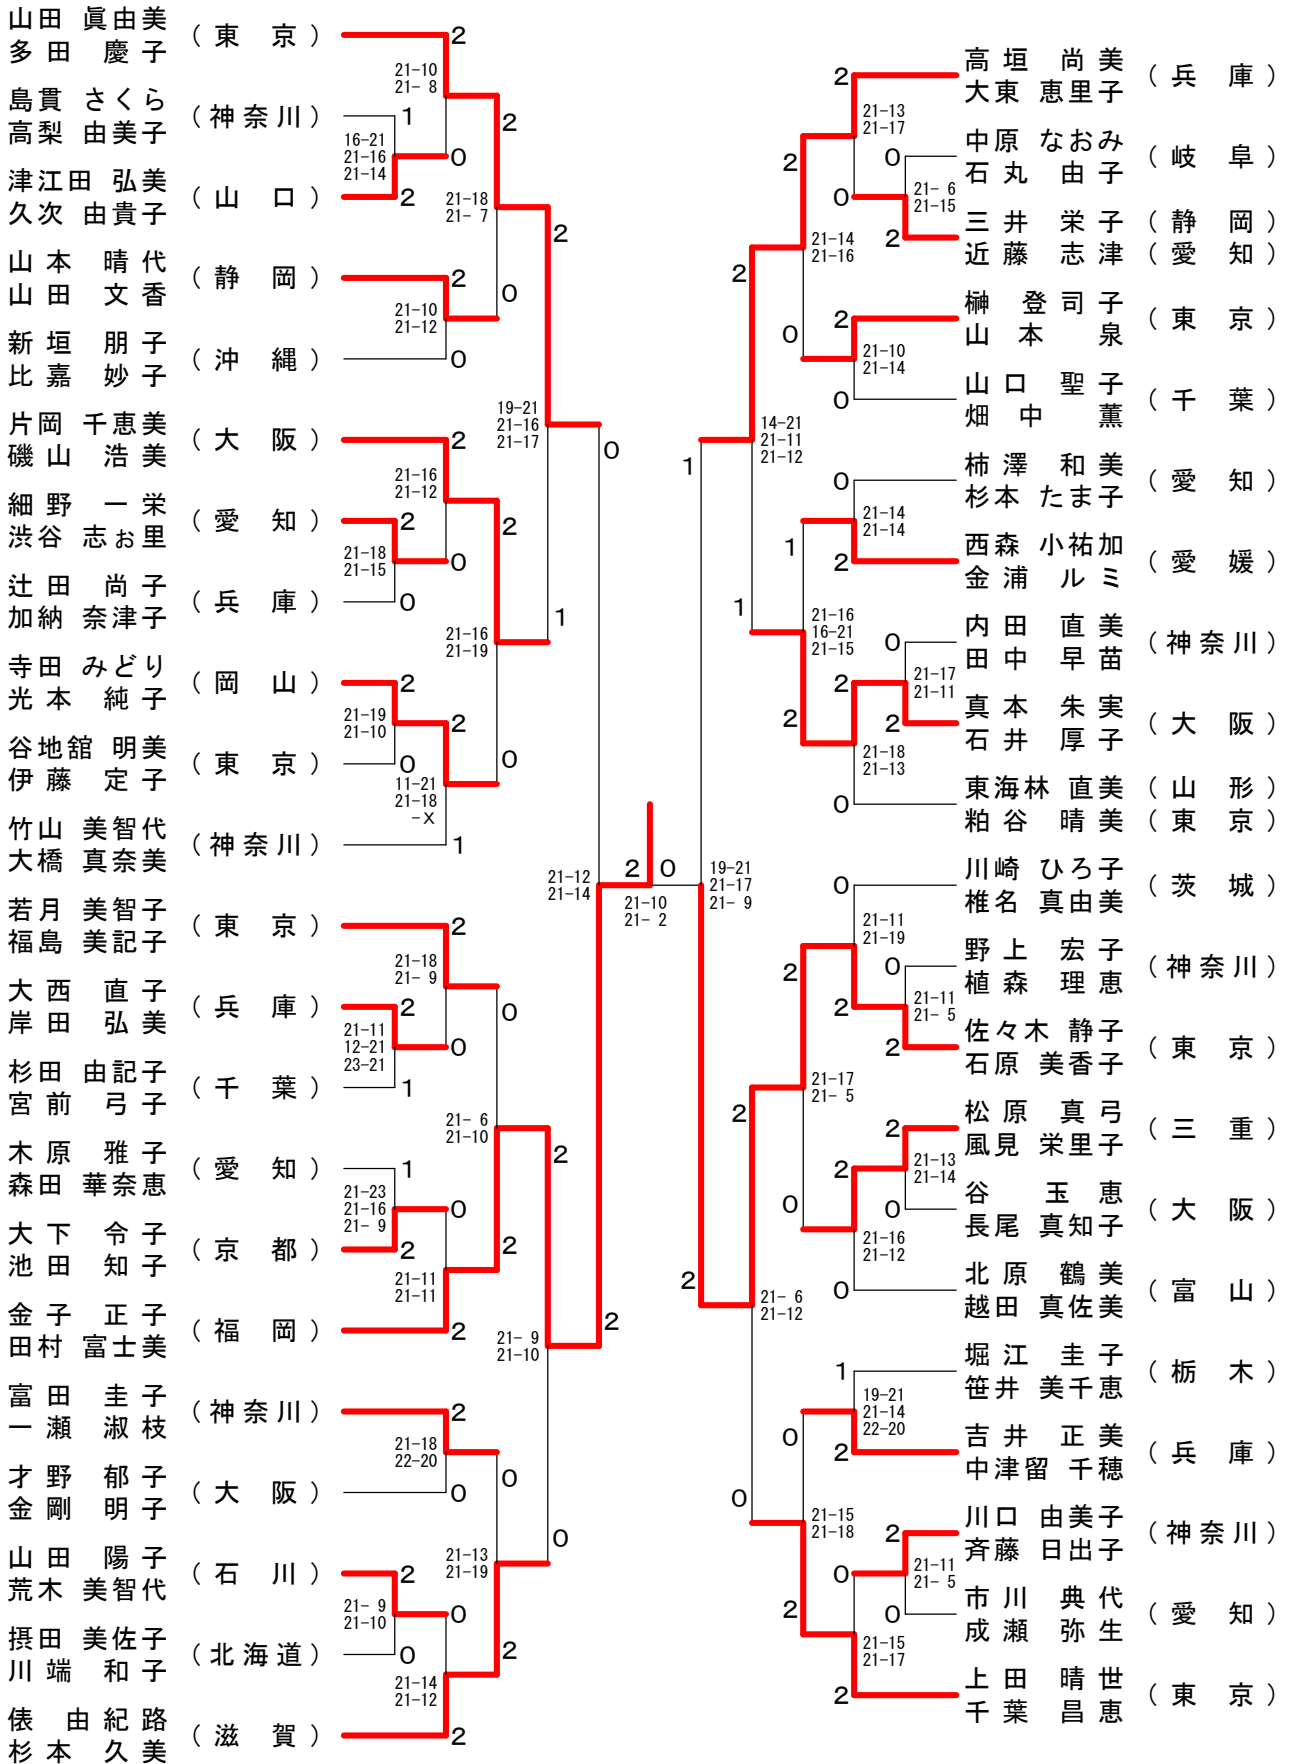

45歳以上女子ダブルス

50歳以上女子ダブルス

ベスト8対戦

55歳以上女子ダブルス

60歳以上女子ダブルス

65歳以上女子ダブルス

70歳以上女子ダブルス

75歳以上女子ダブルス

50歳以上男子ダブルス-1

50歳以上男子ダブルス-2

50歳以上男子ダブルス-3

50歳以上男子ダブルス-4

55歳以上男子ダブルス-1

55歳以上男子ダブルス-2

55歳以上男子ダブルス-3

55歳以上男子ダブルス-4

40歳以上女子ダブルス-2

45歳以上女子ダブルス-2

50歳以上女子ダブルスー1

50歳以上女子ダブルス-2

50歳以上女子ダブルス-3

50歳以上女子ダブルス-4

55歳以上女子ダブルス-1

55歳以上女子ダブルス-2

60歳以上女子ダブルス-1

60歳以上女子ダブルス-2

65歳以上女子ダブルス

70歳以上女子ダブルス

75歳以上女子ダブルス

30歳以上混合ダブルス-1

30歳以上混合ダブルス-2

35歳以上混合ダブルス-1