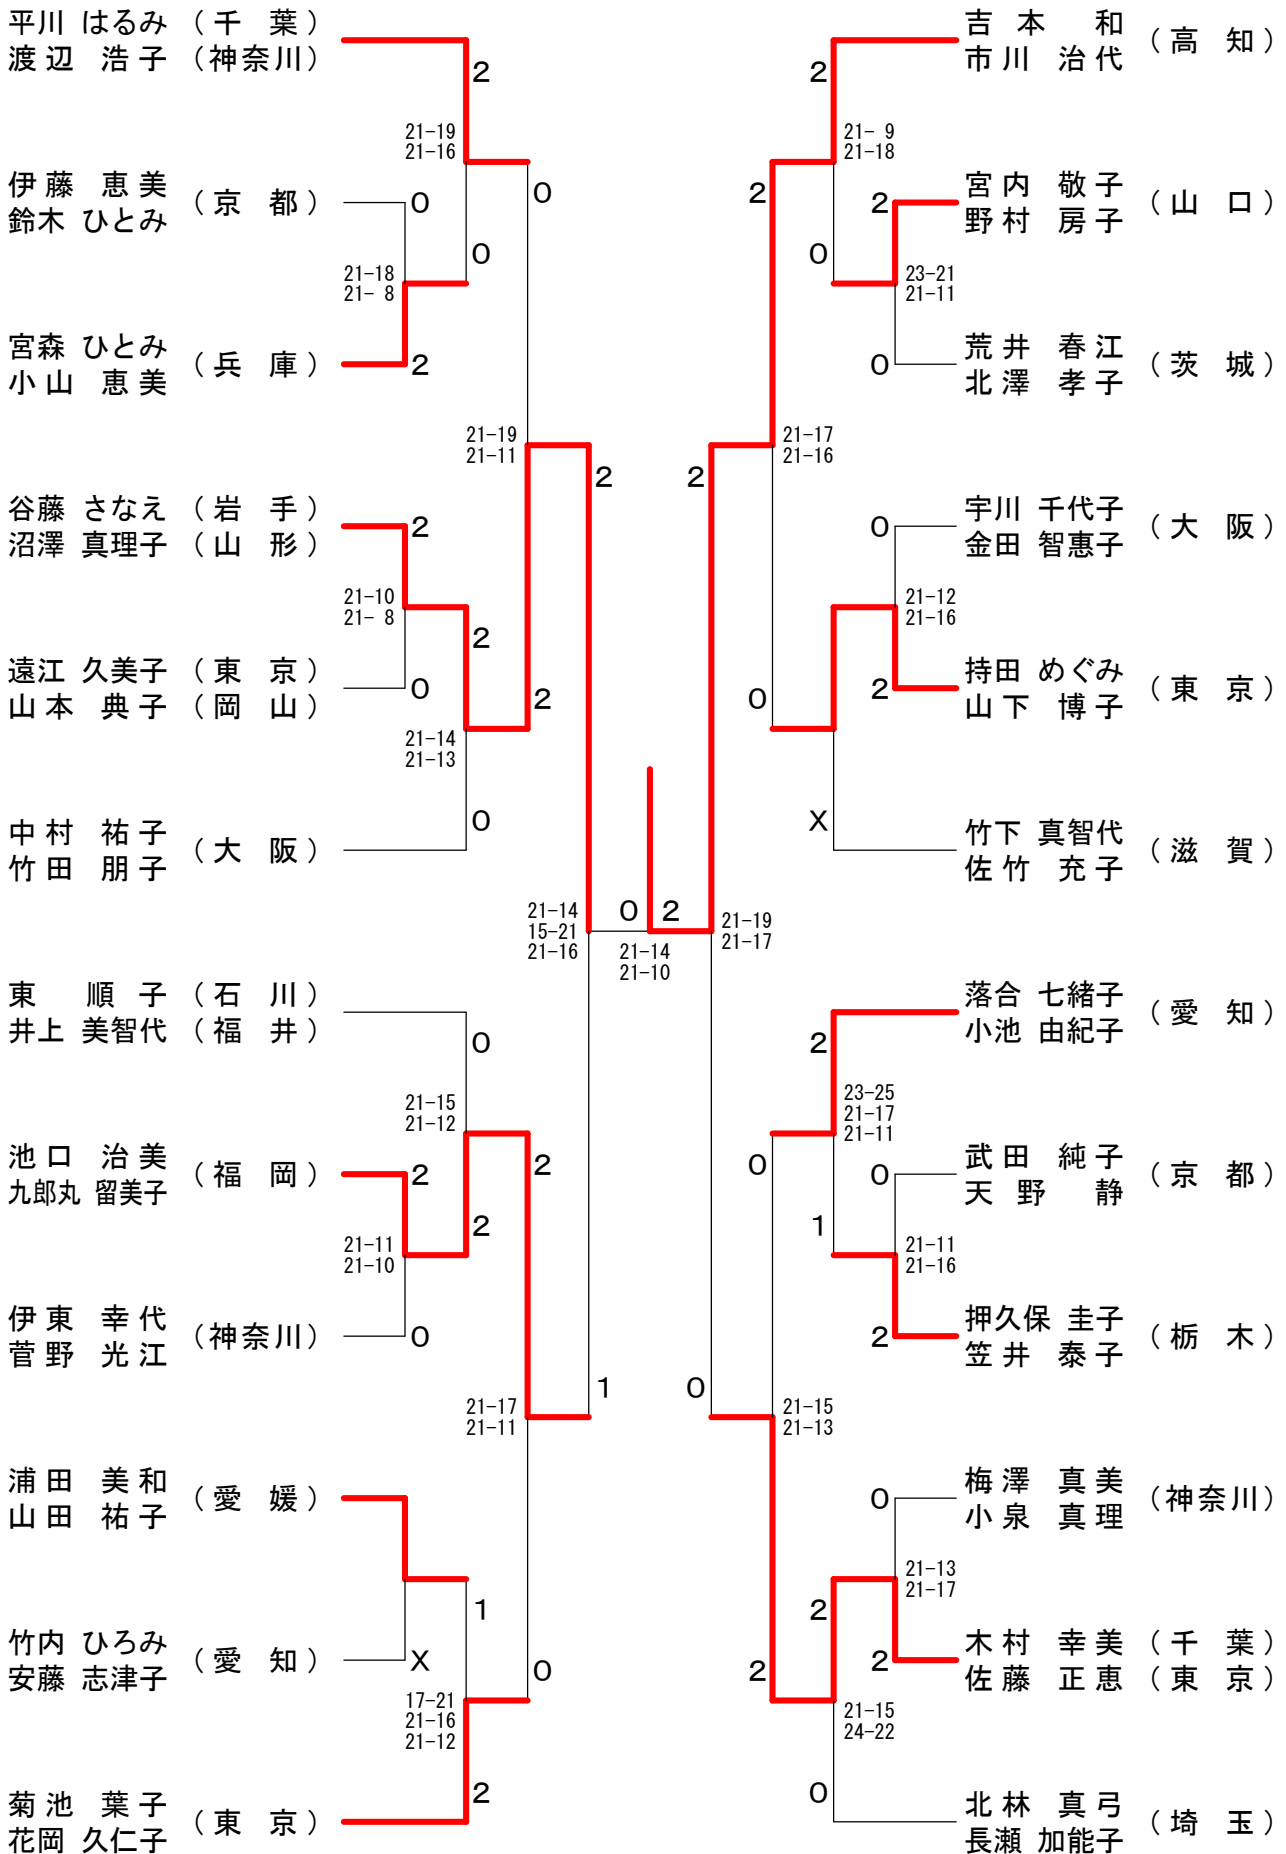

45歳以上女子ダブルス

50歳以上女子ダブルス

ベスト8対戦

55歳以上女子ダブルス

60歳以上女子ダブルス

65歳以上女子ダブルス

70歳以上女子ダブルス

75歳以上女子ダブルス

40歳以上女子ダブルス-2

45歳以上女子ダブルス-2

50歳以上女子ダブルスー1

50歳以上女子ダブルス-2

50歳以上女子ダブルス-3

50歳以上女子ダブルス-4

55歳以上女子ダブルス-1

55歳以上女子ダブルス-2

60歳以上女子ダブルス-1

60歳以上女子ダブルス-2

65歳以上女子ダブルス

70歳以上女子ダブルス

75歳以上女子ダブルス

30歳以上混合ダブルス-1

30歳以上混合ダブルス-2

35歳以上混合ダブルス-1

35歳以上混合ダブルス-2

40歳以上混合ダブルス-1

40歳以上混合ダブルス-2

40歳以上混合ダブルス-3

40歳以上混合ダブルス-4

45歳以上混合ダブルス-2

50歳以上混合ダブルス-1

50歳以上混合ダブルス-2