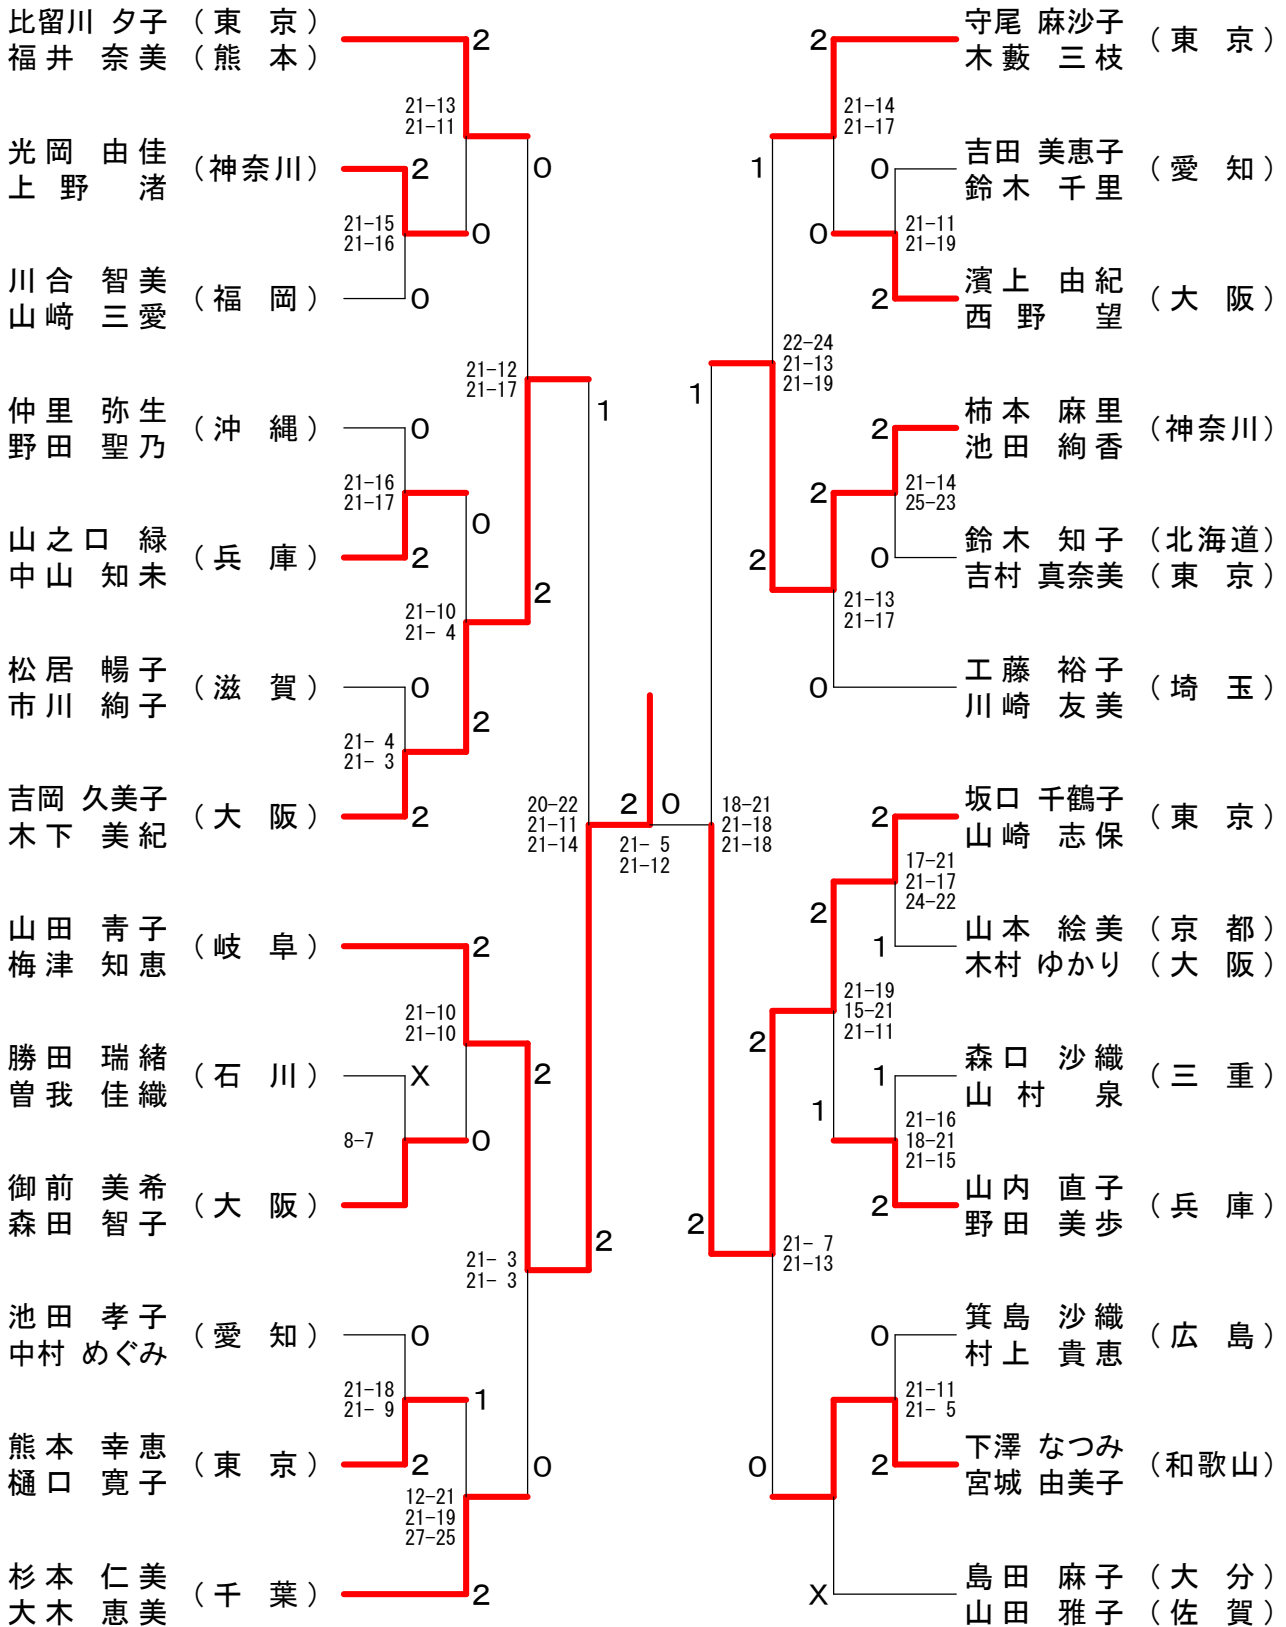

30歳以上女子ダブルス-2