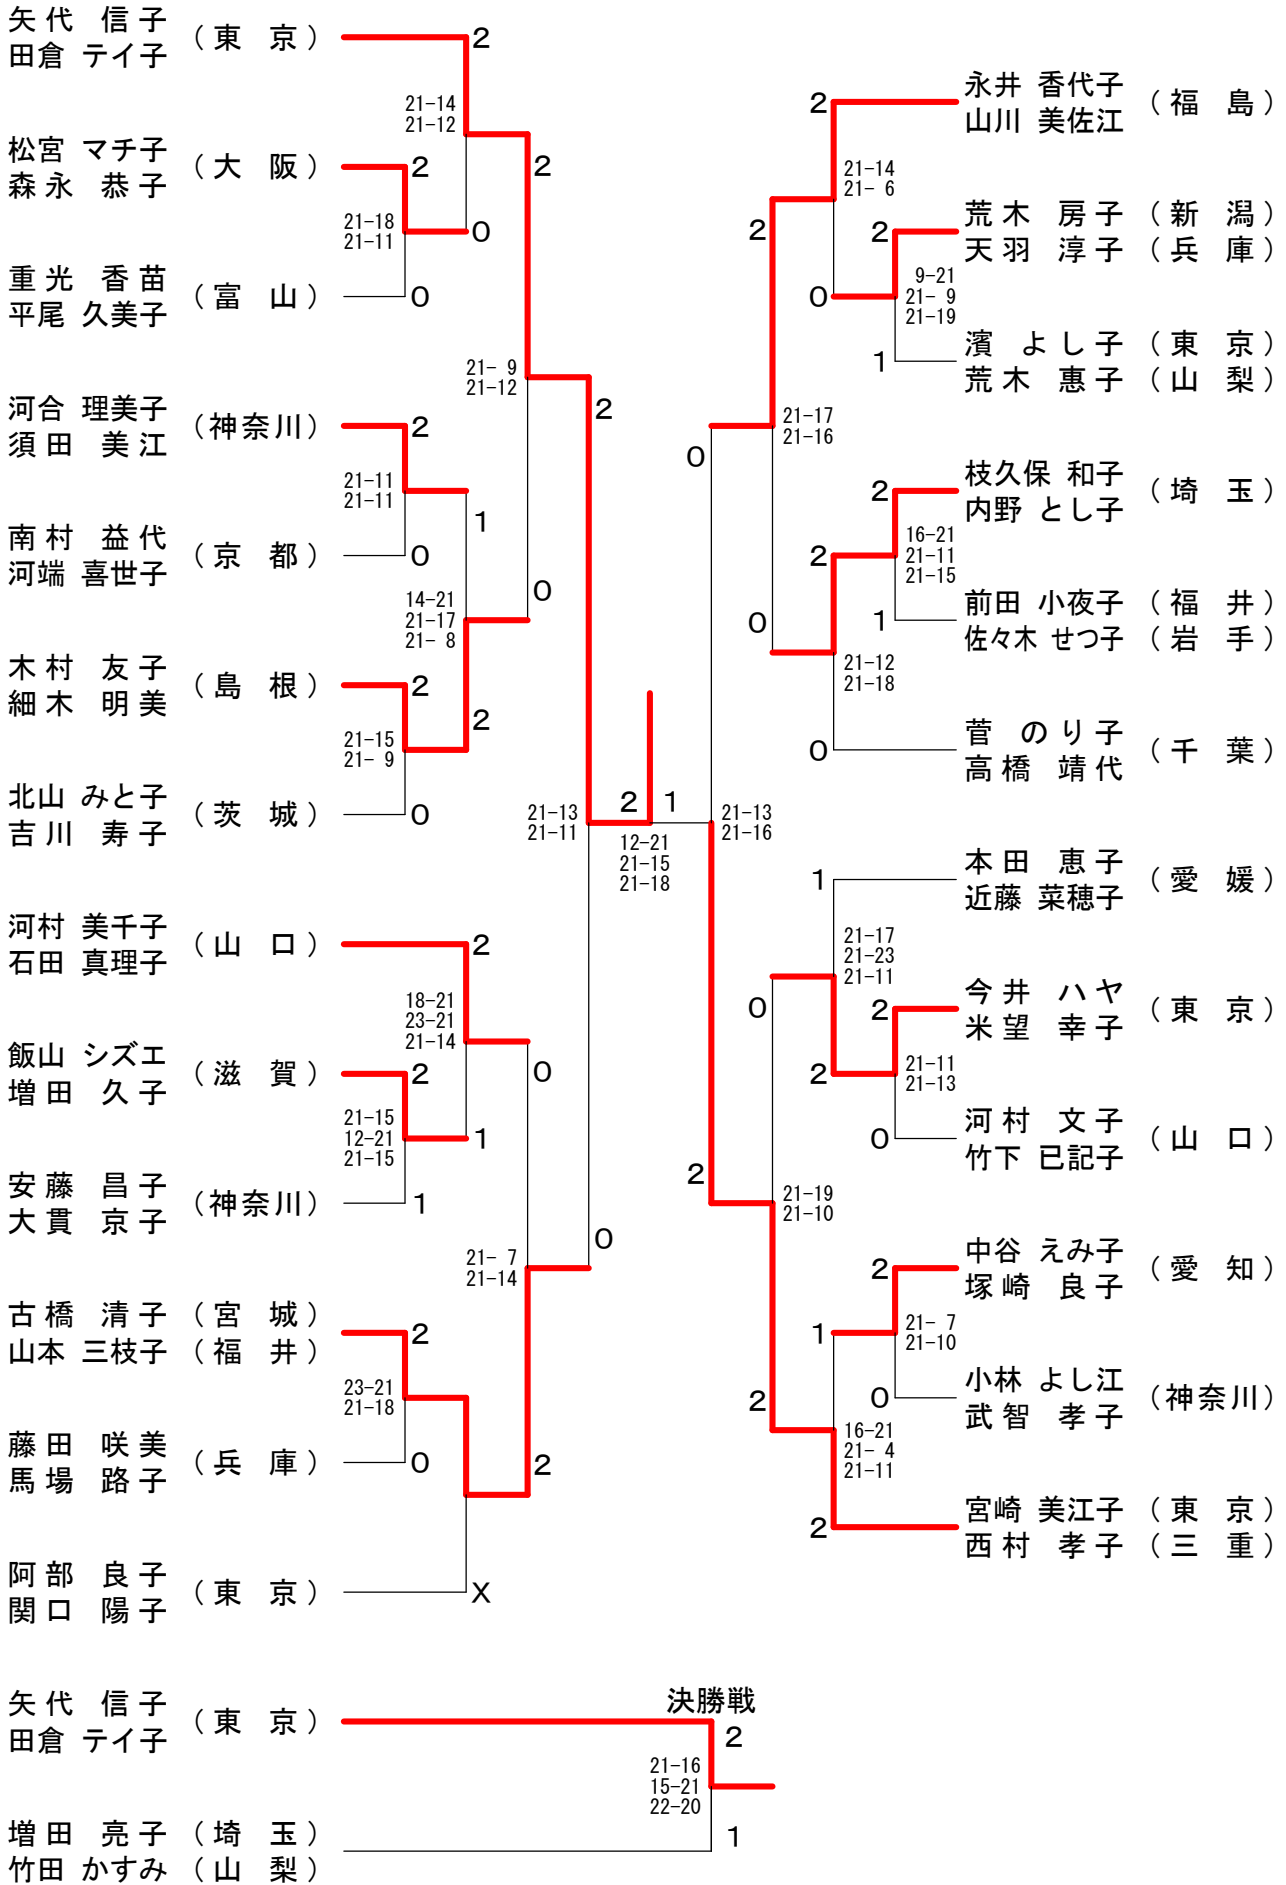

45歳以上女子ダブルス

50歳以上女子ダブルス

ベスト8対戦

55歳以上女子ダブルス

60歳以上女子ダブルス

65歳以上女子ダブルス

70歳以上女子ダブルス

75歳以上女子ダブルス

50歳以上男子ダブルス-1

50歳以上男子ダブルス-2

50歳以上男子ダブルス-3

50歳以上男子ダブルス-4

55歳以上男子ダブルス-1

55歳以上男子ダブルス-2

55歳以上男子ダブルス-3

55歳以上男子ダブルス-4

40歳以上女子ダブルス-2

45歳以上女子ダブルス-2

50歳以上女子ダブルスー1

50歳以上女子ダブルス-2

50歳以上女子ダブルス-3

50歳以上女子ダブルス-4

55歳以上女子ダブルス-1

55歳以上女子ダブルス-2

60歳以上女子ダブルス-1

60歳以上女子ダブルス-2

65歳以上女子ダブルス

70歳以上女子ダブルス

75歳以上女子ダブルス

30歳以上混合ダブルス-1

30歳以上混合ダブルス-2

35歳以上混合ダブルス-1