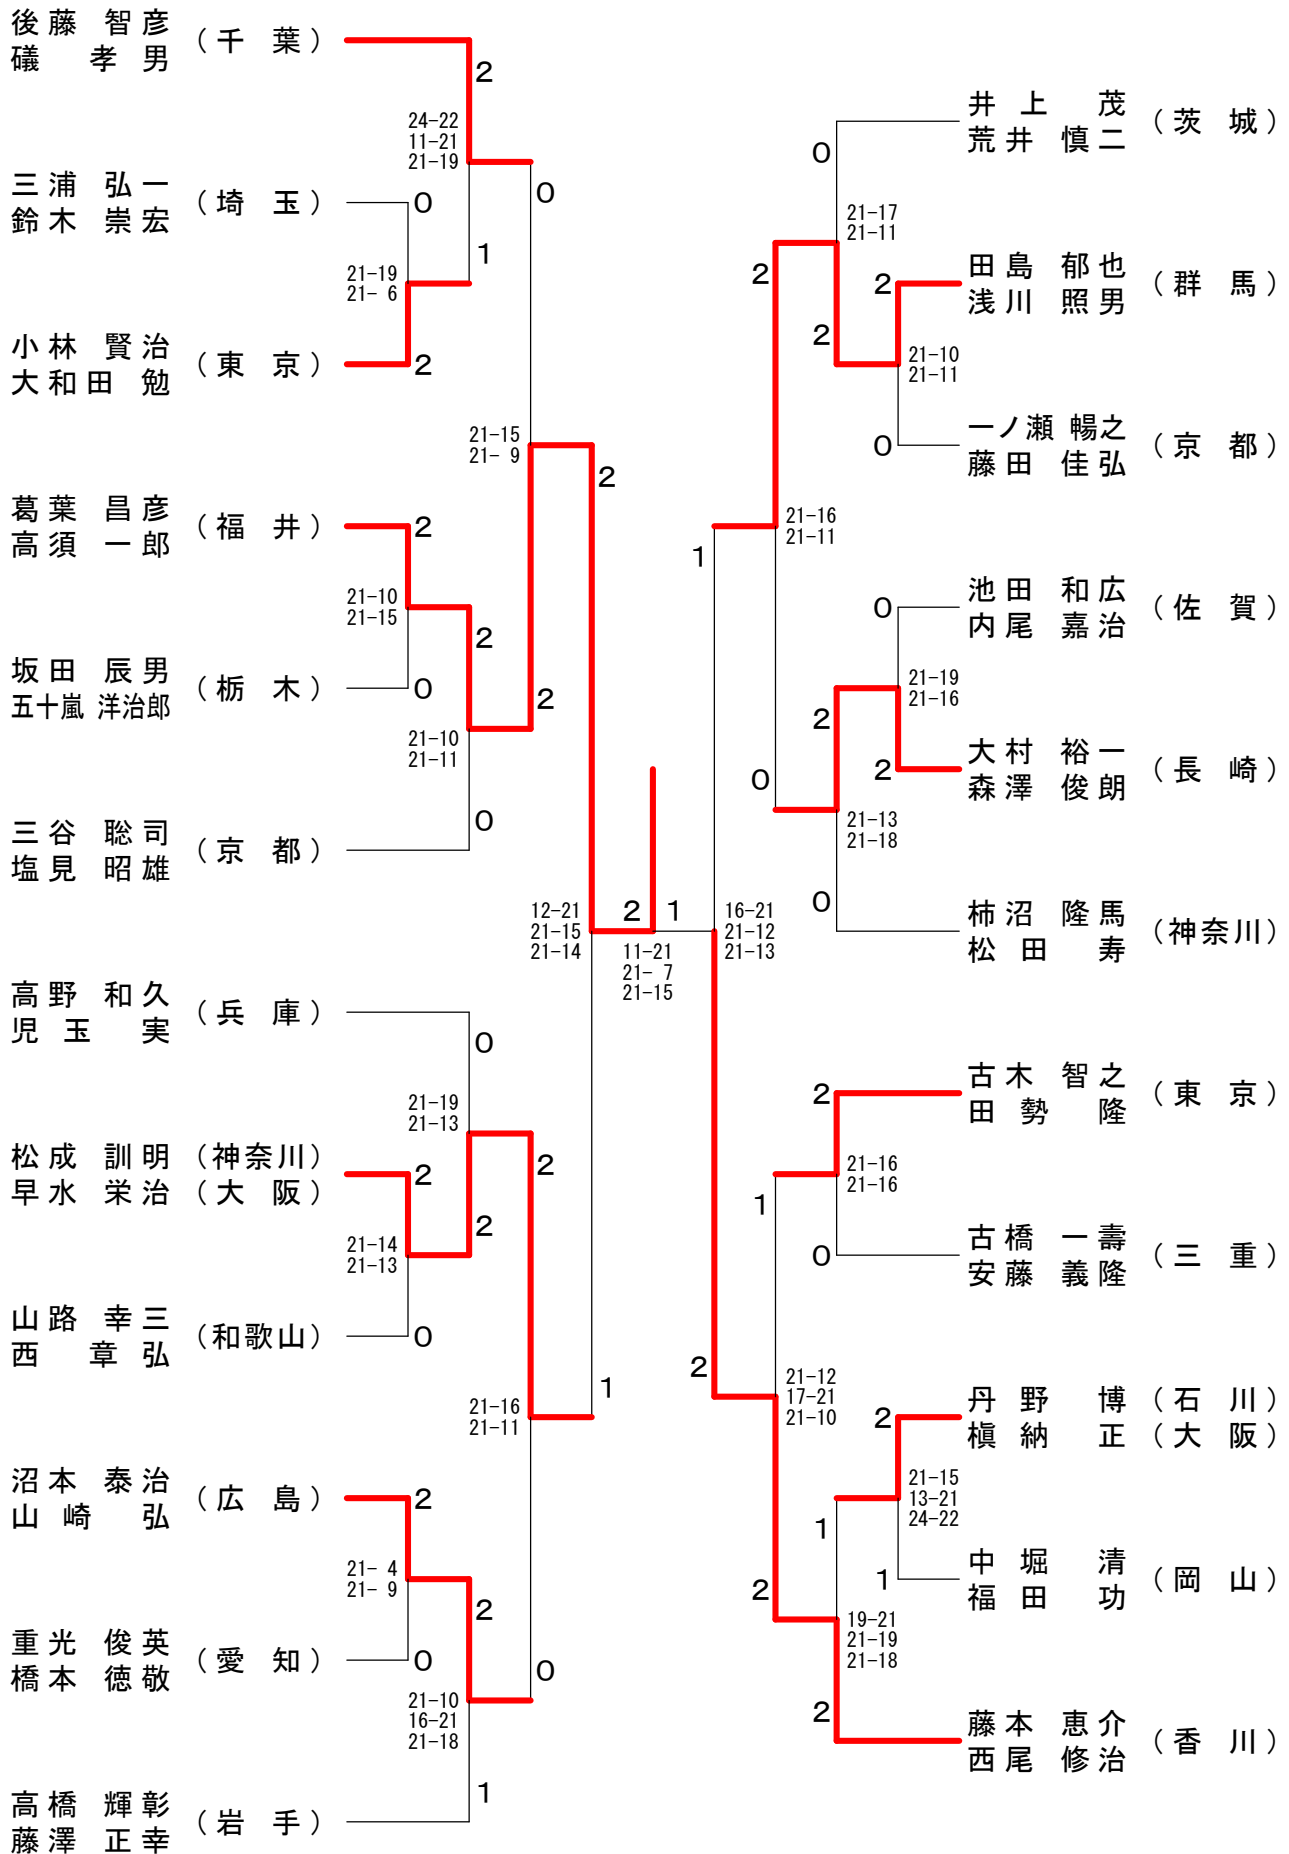

45歳以上女子ダブルス

50歳以上女子ダブルス

ベスト8対戦

55歳以上女子ダブルス

60歳以上女子ダブルス

65歳以上女子ダブルス

70歳以上女子ダブルス

75歳以上女子ダブルス

35歳以上男子ダブルス-4

40歳以上男子ダブルス-1

40歳以上男子ダブルス-2

40歳以上男子ダブルス-3

40歳以上男子ダブルス-4

45歳以上男子ダブルス-1

45歳以上男子ダブルス-2

45歳以上男子ダブルス-4

50歳以上男子ダブルス-1

50歳以上男子ダブルス-2

50歳以上男子ダブルス-3

50歳以上男子ダブルス-4

55歳以上男子ダブルス-1

55歳以上男子ダブルス-2

55歳以上男子ダブルス-3

55歳以上男子ダブルス-4

40歳以上女子ダブルス-2

45歳以上女子ダブルス-2

50歳以上女子ダブルスー1

50歳以上女子ダブルス-2

50歳以上女子ダブルス-3

50歳以上女子ダブルス-4

55歳以上女子ダブルス-1

55歳以上女子ダブルス-2