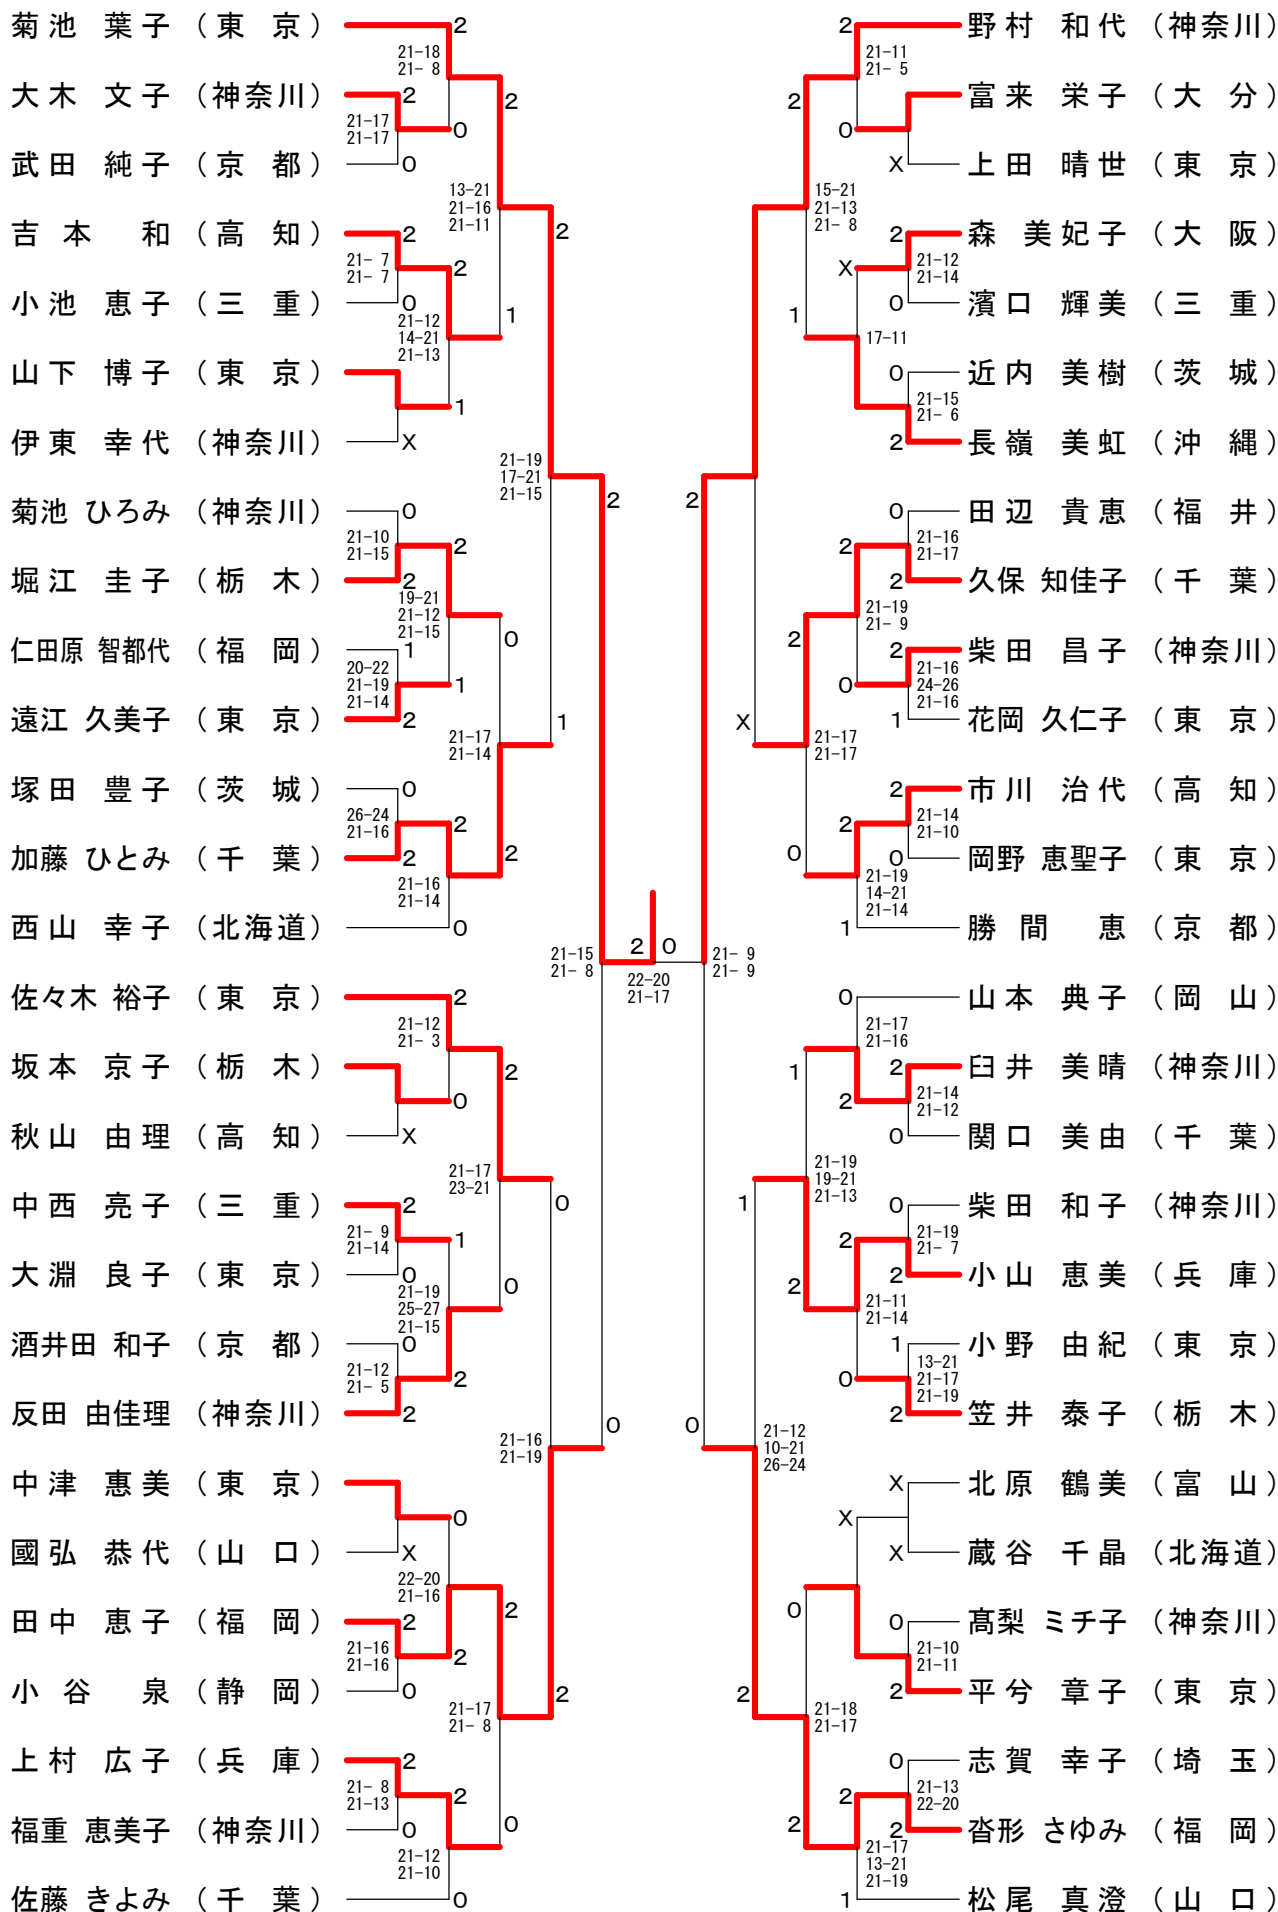

45歳以上女子ダブルス

50歳以上女子ダブルス

ベスト8対戦

55歳以上女子ダブルス

60歳以上女子ダブルス

65歳以上女子ダブルス

70歳以上女子ダブルス

75歳以上女子ダブルス

30歳以上女子シングルス

35歳以上女子シングルス

40歳以上女子シングルス

45歳以上女子シングルス

50歳以上女子シングルス

55歳以上女子シングルス

60歳以上女子シングルス

65歳以上女子シングルス

70歳以上女子シングルス

75歳以上女子シングルス

30歳以上男子ダブルス-1

30歳以上男子ダブルス-3

30歳以上男子ダブルス-4

35歳以上男子ダブルス-1

35歳以上男子ダブルス-2

35歳以上男子ダブルス-3