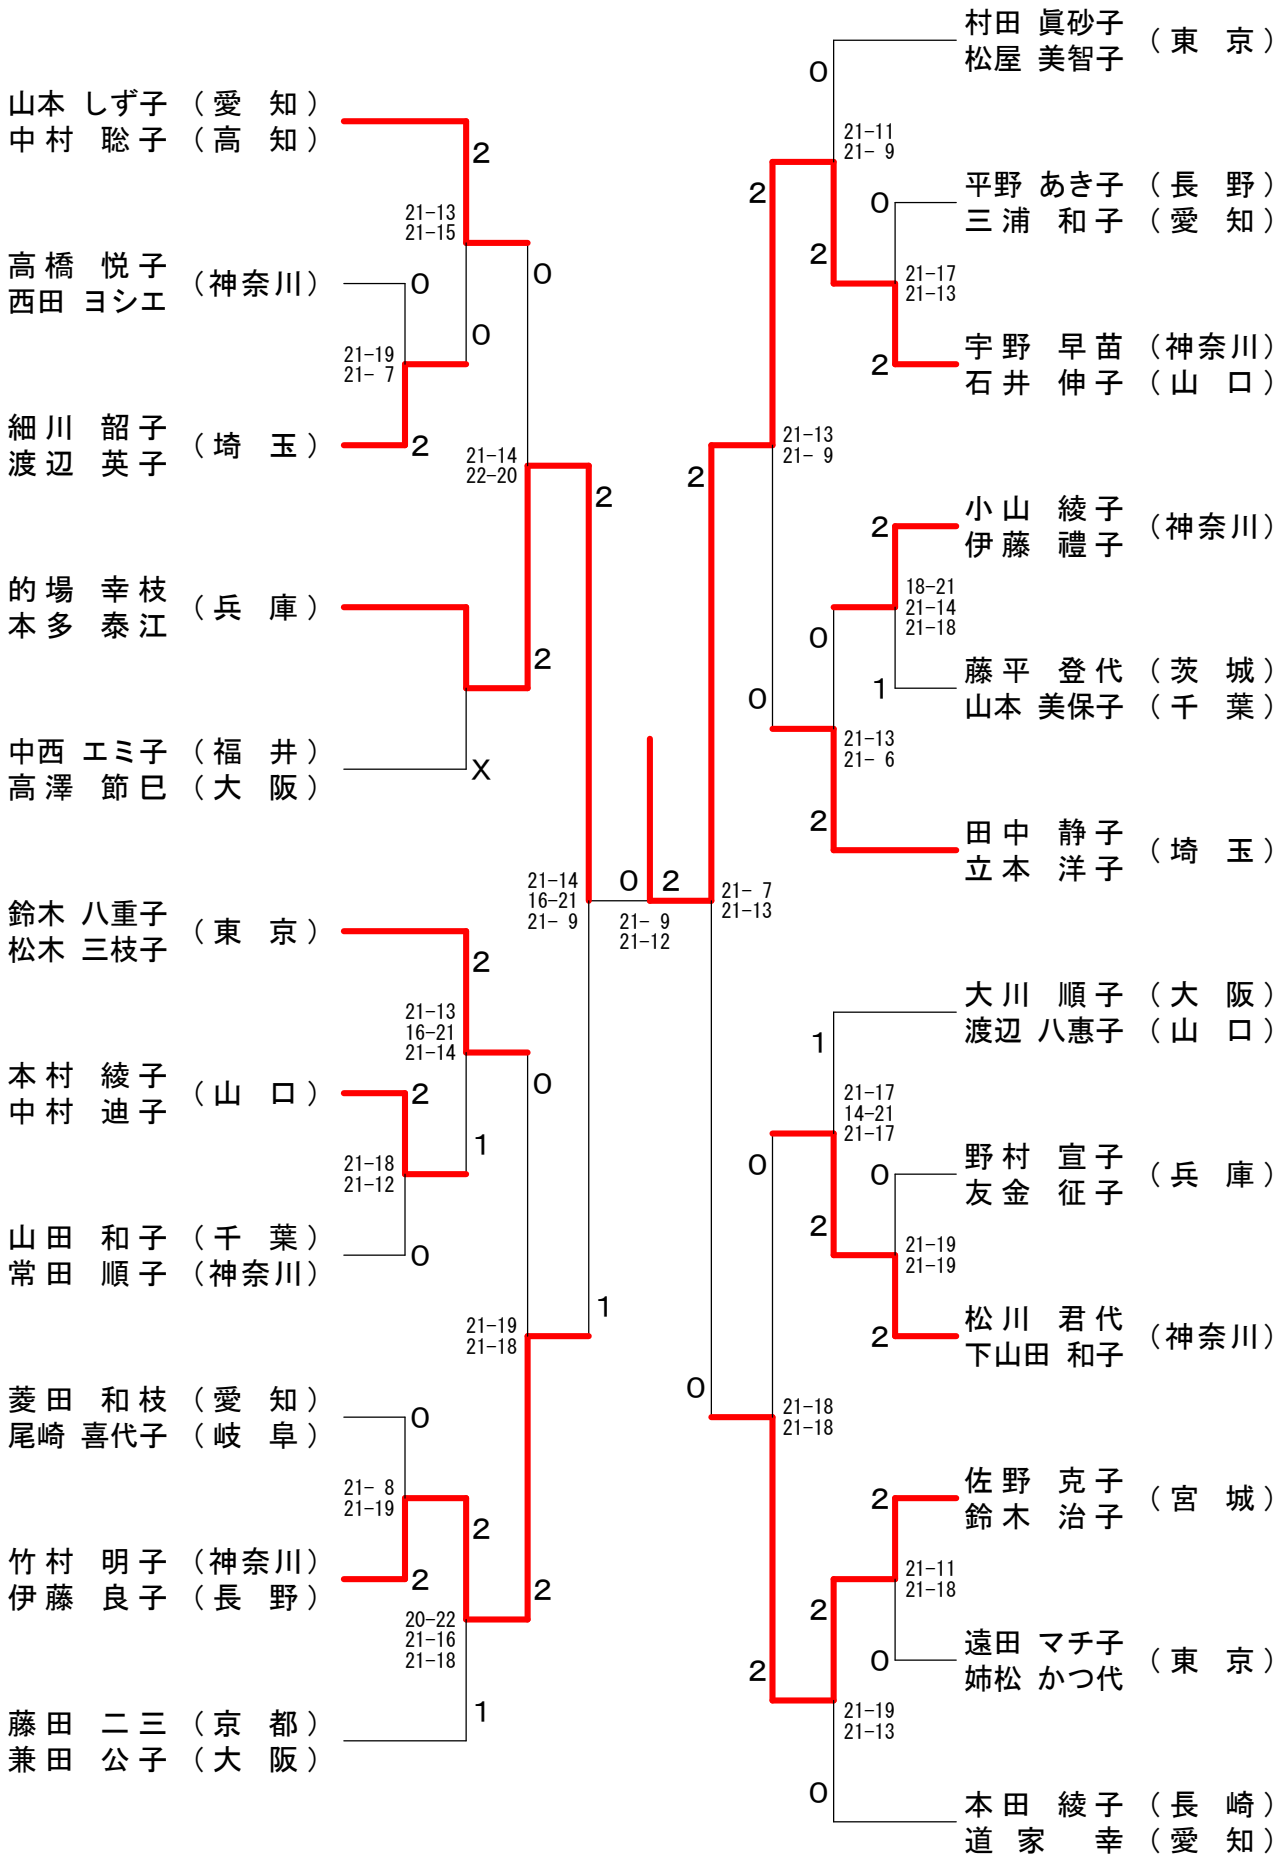

45歳以上女子ダブルス

50歳以上女子ダブルス

ベスト8対戦

55歳以上女子ダブルス

60歳以上女子ダブルス

65歳以上女子ダブルス

70歳以上女子ダブルス

75歳以上女子ダブルス

40歳以上女子ダブルス-2

45歳以上女子ダブルス-2

50歳以上女子ダブルスー1

50歳以上女子ダブルス-2

50歳以上女子ダブルス-3

50歳以上女子ダブルス-4

55歳以上女子ダブルス-1

55歳以上女子ダブルス-2

60歳以上女子ダブルス-1

60歳以上女子ダブルス-2

65歳以上女子ダブルス

70歳以上女子ダブルス

75歳以上女子ダブルス

30歳以上混合ダブルス-1

30歳以上混合ダブルス-2

35歳以上混合ダブルス-1

35歳以上混合ダブルス-2

40歳以上混合ダブルス-1

40歳以上混合ダブルス-2

40歳以上混合ダブルス-3

40歳以上混合ダブルス-4

45歳以上混合ダブルス-2

50歳以上混合ダブルス-1

50歳以上混合ダブルス-2