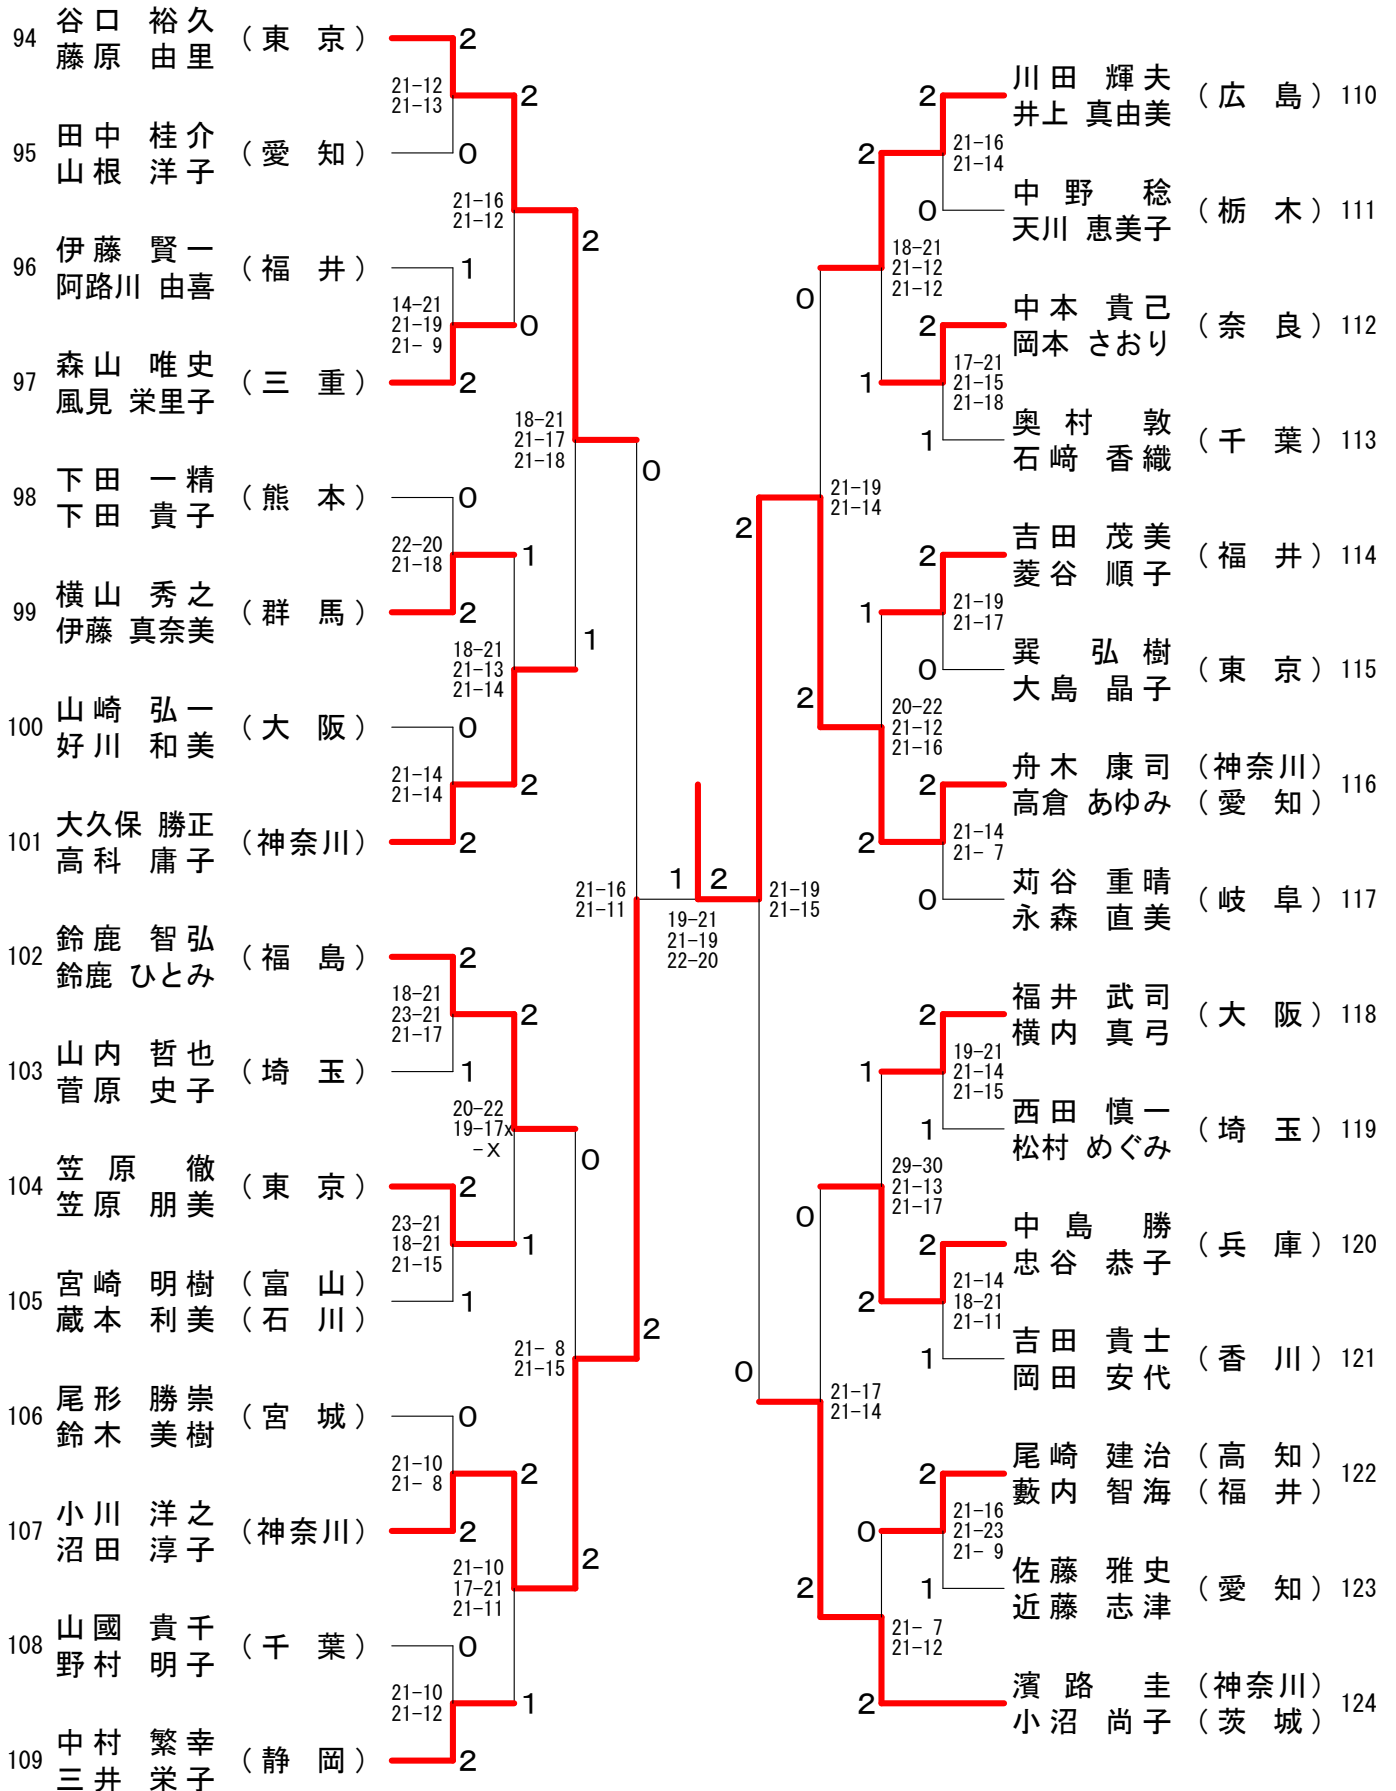

40歳以上女子ダブルス-2

45歳以上女子ダブルス-1

45歳以上女子ダブルス-2

45歳以上女子ダブルス-3

45歳以上女子ダブルス-4

50歳以上女子ダブルス-1

50歳以上女子ダブルス-2

50歳以上女子ダブルス-3

40歳以上混合ダブルス-1

40歳以上混合ダブルス-2

40歳以上混合ダブルス-3

40歳以上混合ダブルス-4

45歳以上混合ダブルス-1

45歳以上混合ダブルス-2

45歳以上混合ダブルス-3

45歳以上混合ダブルス-4

50歳以上混合ダブルス-1

50歳以上混合ダブルス-2

50歳以上混合ダブルス-3

55歳以上混合ダブルス-1

55歳以上混合ダブルス-2

60歳以上混合ダブルス-1

65歳以上混合ダブルス

70歳以上混合ダブルス

75歳以上混合ダブルス