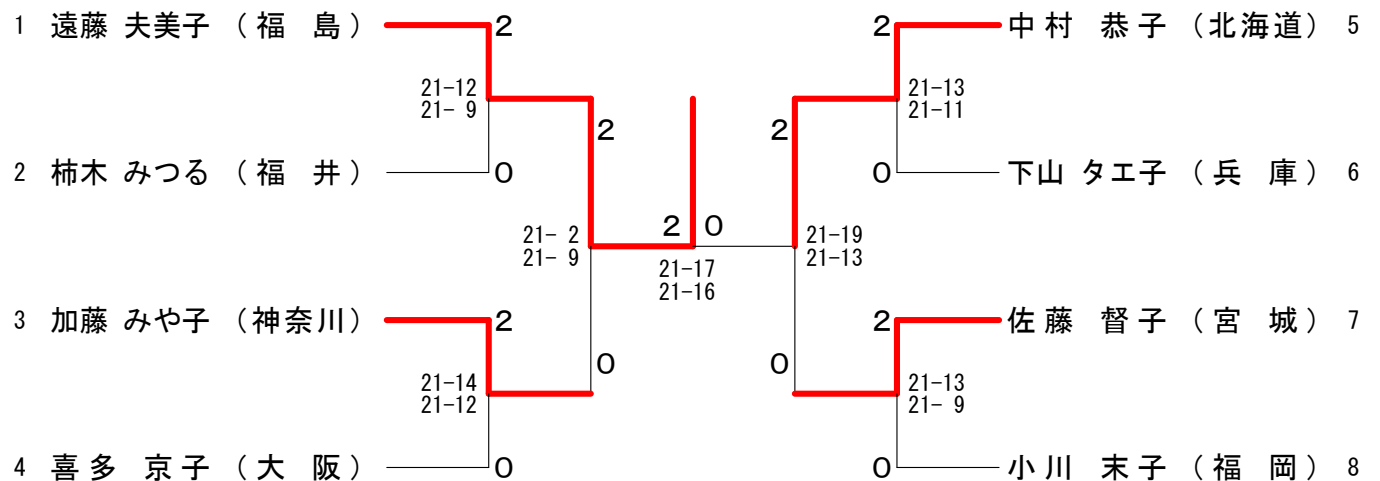

60歳以上男子シングルス

65歳以上男子シングルス

70歳以上男子シングルス

75歳以上男子シングルス

30歳以上女子シングルス

35歳以上女子シングルス

40歳以上女子シングルス

45歳以上女子シングルス

55歳以上女子シングルス

60歳以上女子シングルス

65歳以上女子シングルス

70歳以上女子シングルス

75歳以上女子シングルス

30歳以上男子ダブルス-1

30歳以上男子ダブルス-2

30歳以上男子ダブルス-3

30歳以上男子ダブルス-4

35歳以上男子ダブルス-1

35歳以上男子ダブルス-3

35歳以上男子ダブルス-4

40歳以上男子ダブルス-2

40歳以上男子ダブルス-3

40歳以上男子ダブルス-4

45歳以上男子ダブルス-1