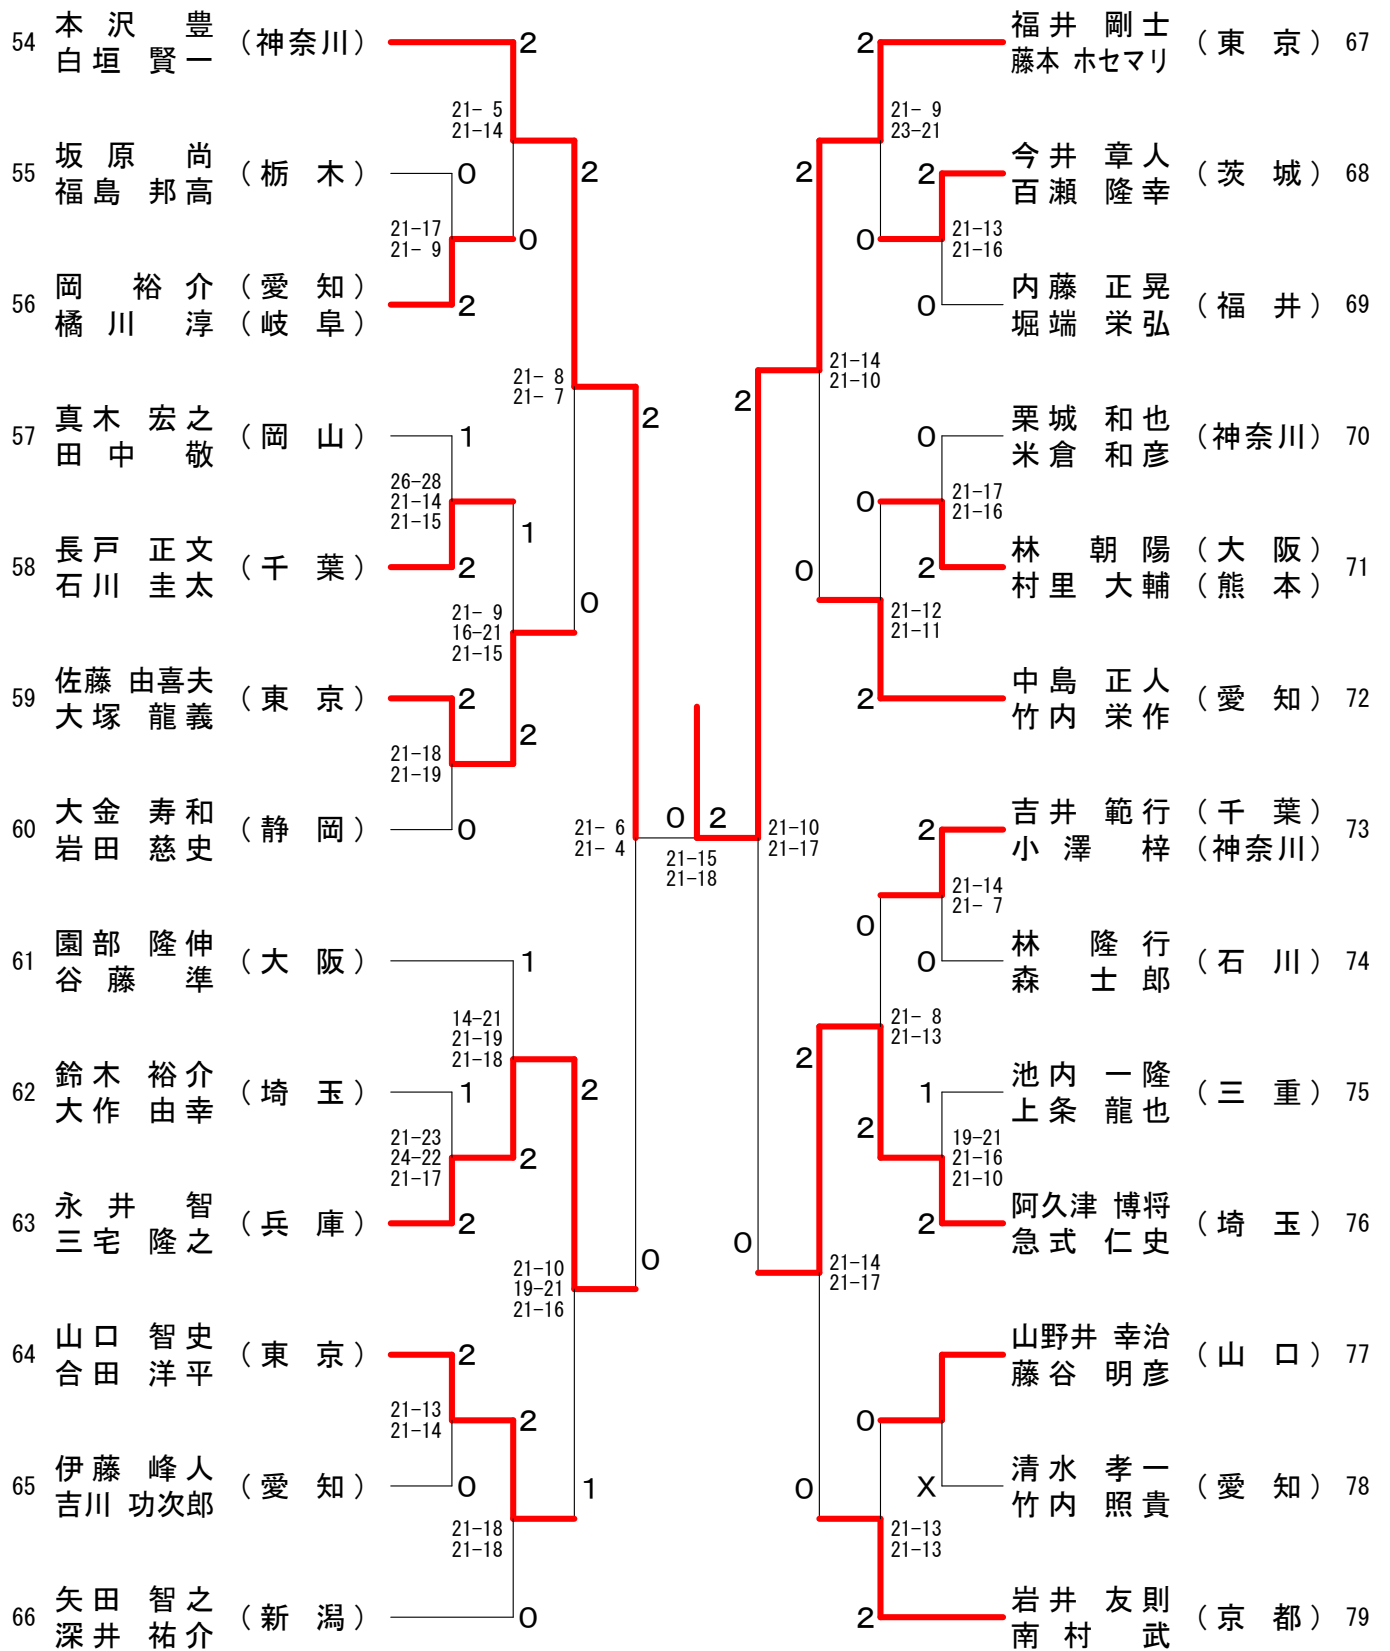

55歳以上女子シングルス

60歳以上女子シングルス

65歳以上女子シングルス

70歳以上女子シングルス

75歳以上女子シングルス

30歳以上男子ダブルス-1

30歳以上男子ダブルス-2

30歳以上男子ダブルス-3

30歳以上男子ダブルス-4

35歳以上男子ダブルス-1

35歳以上男子ダブルス-3

35歳以上男子ダブルス-4

40歳以上男子ダブルス-2

40歳以上男子ダブルス-3

40歳以上男子ダブルス-4

45歳以上男子ダブルス-1