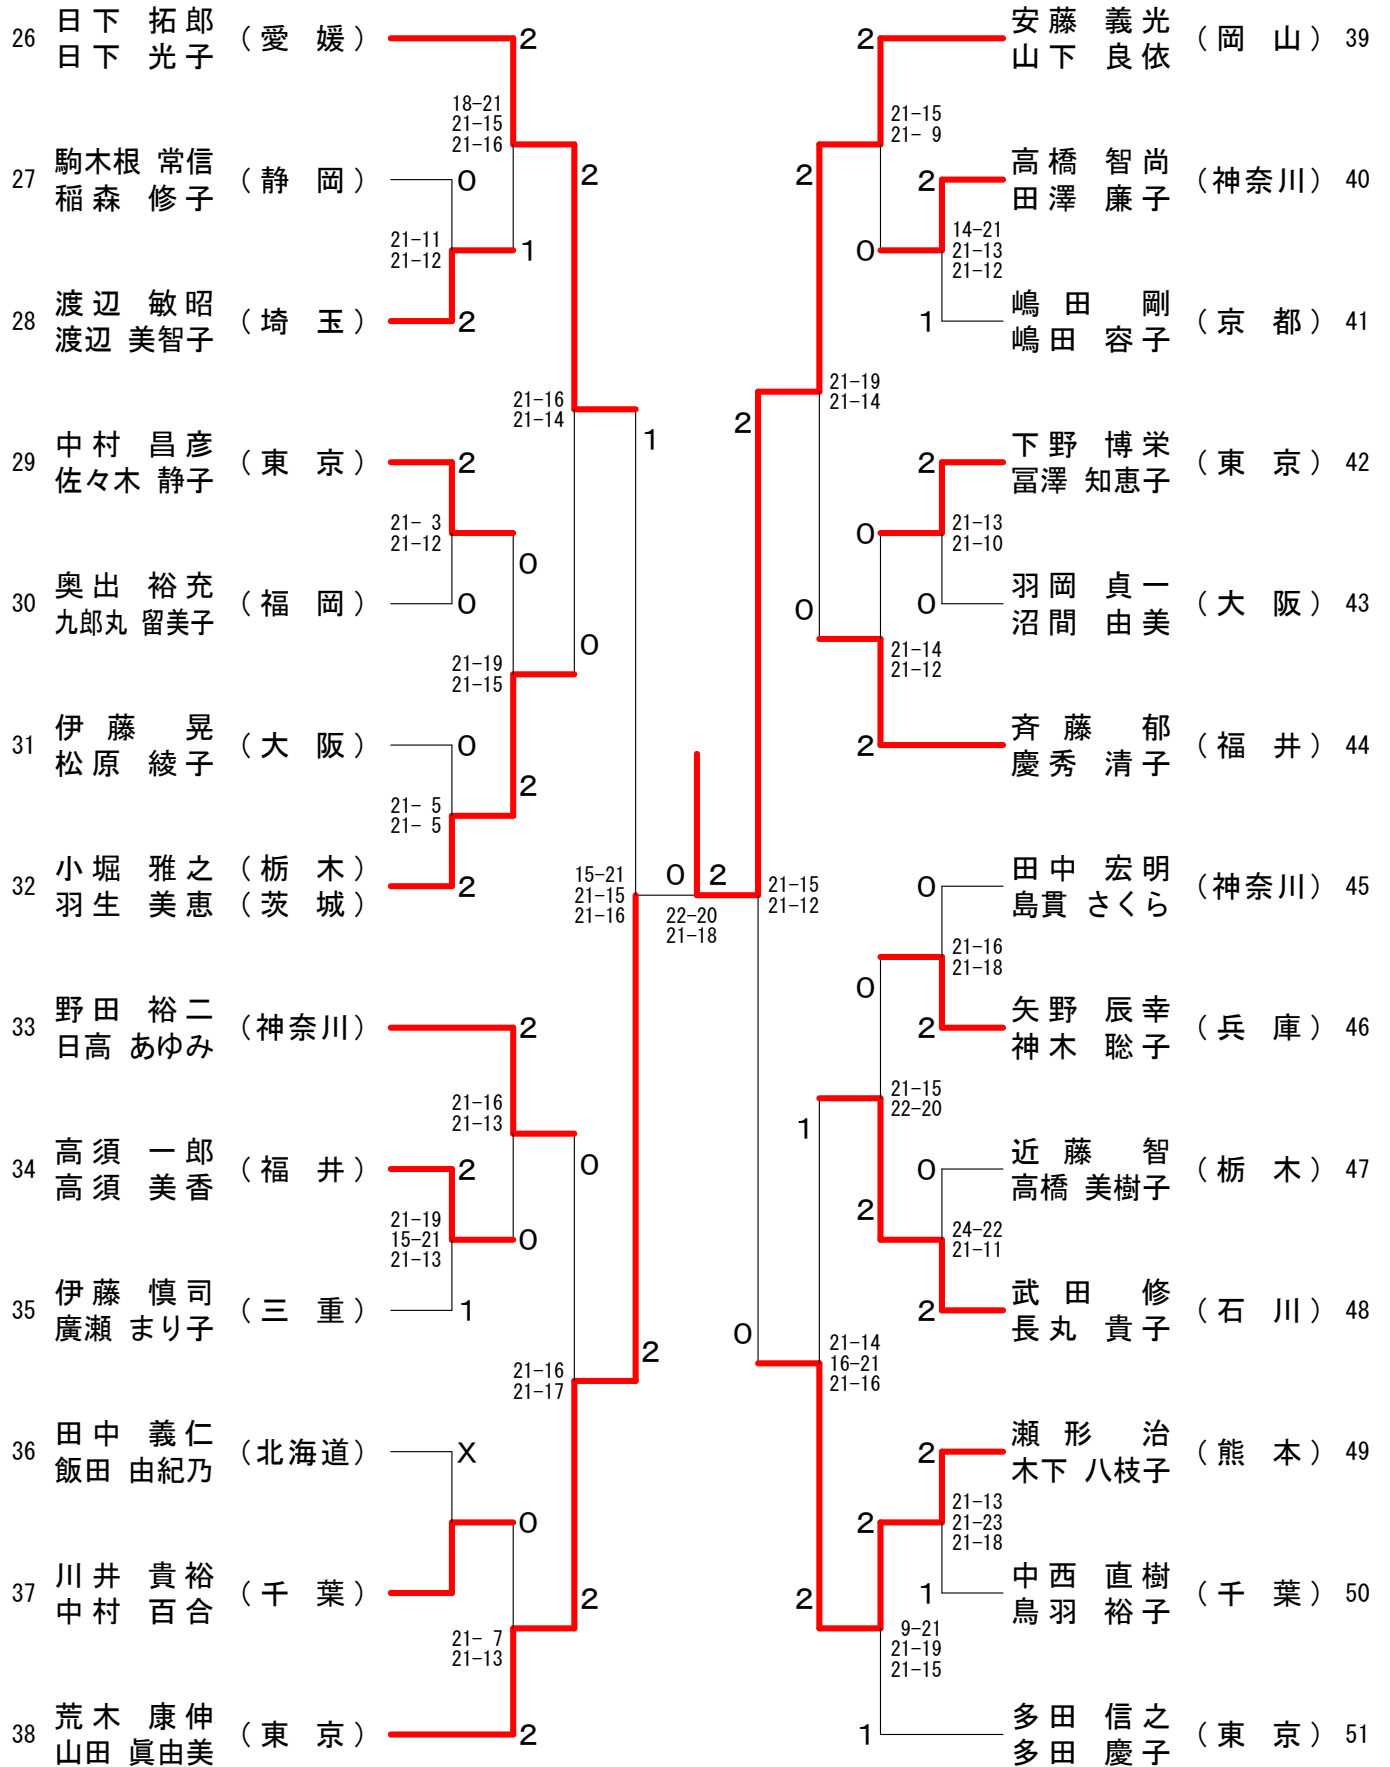

40歳以上女子ダブルス-2

45歳以上女子ダブルス-1

45歳以上女子ダブルス-2

45歳以上女子ダブルス-3

45歳以上女子ダブルス-4

50歳以上女子ダブルス-1

50歳以上女子ダブルス-2

50歳以上女子ダブルス-3

40歳以上混合ダブルス-1

40歳以上混合ダブルス-2

40歳以上混合ダブルス-3

40歳以上混合ダブルス-4

45歳以上混合ダブルス-1

45歳以上混合ダブルス-2

45歳以上混合ダブルス-3

45歳以上混合ダブルス-4

50歳以上混合ダブルス-1

50歳以上混合ダブルス-2

50歳以上混合ダブルス-3

55歳以上混合ダブルス-1

55歳以上混合ダブルス-2

60歳以上混合ダブルス-1

65歳以上混合ダブルス

70歳以上混合ダブルス

75歳以上混合ダブルス