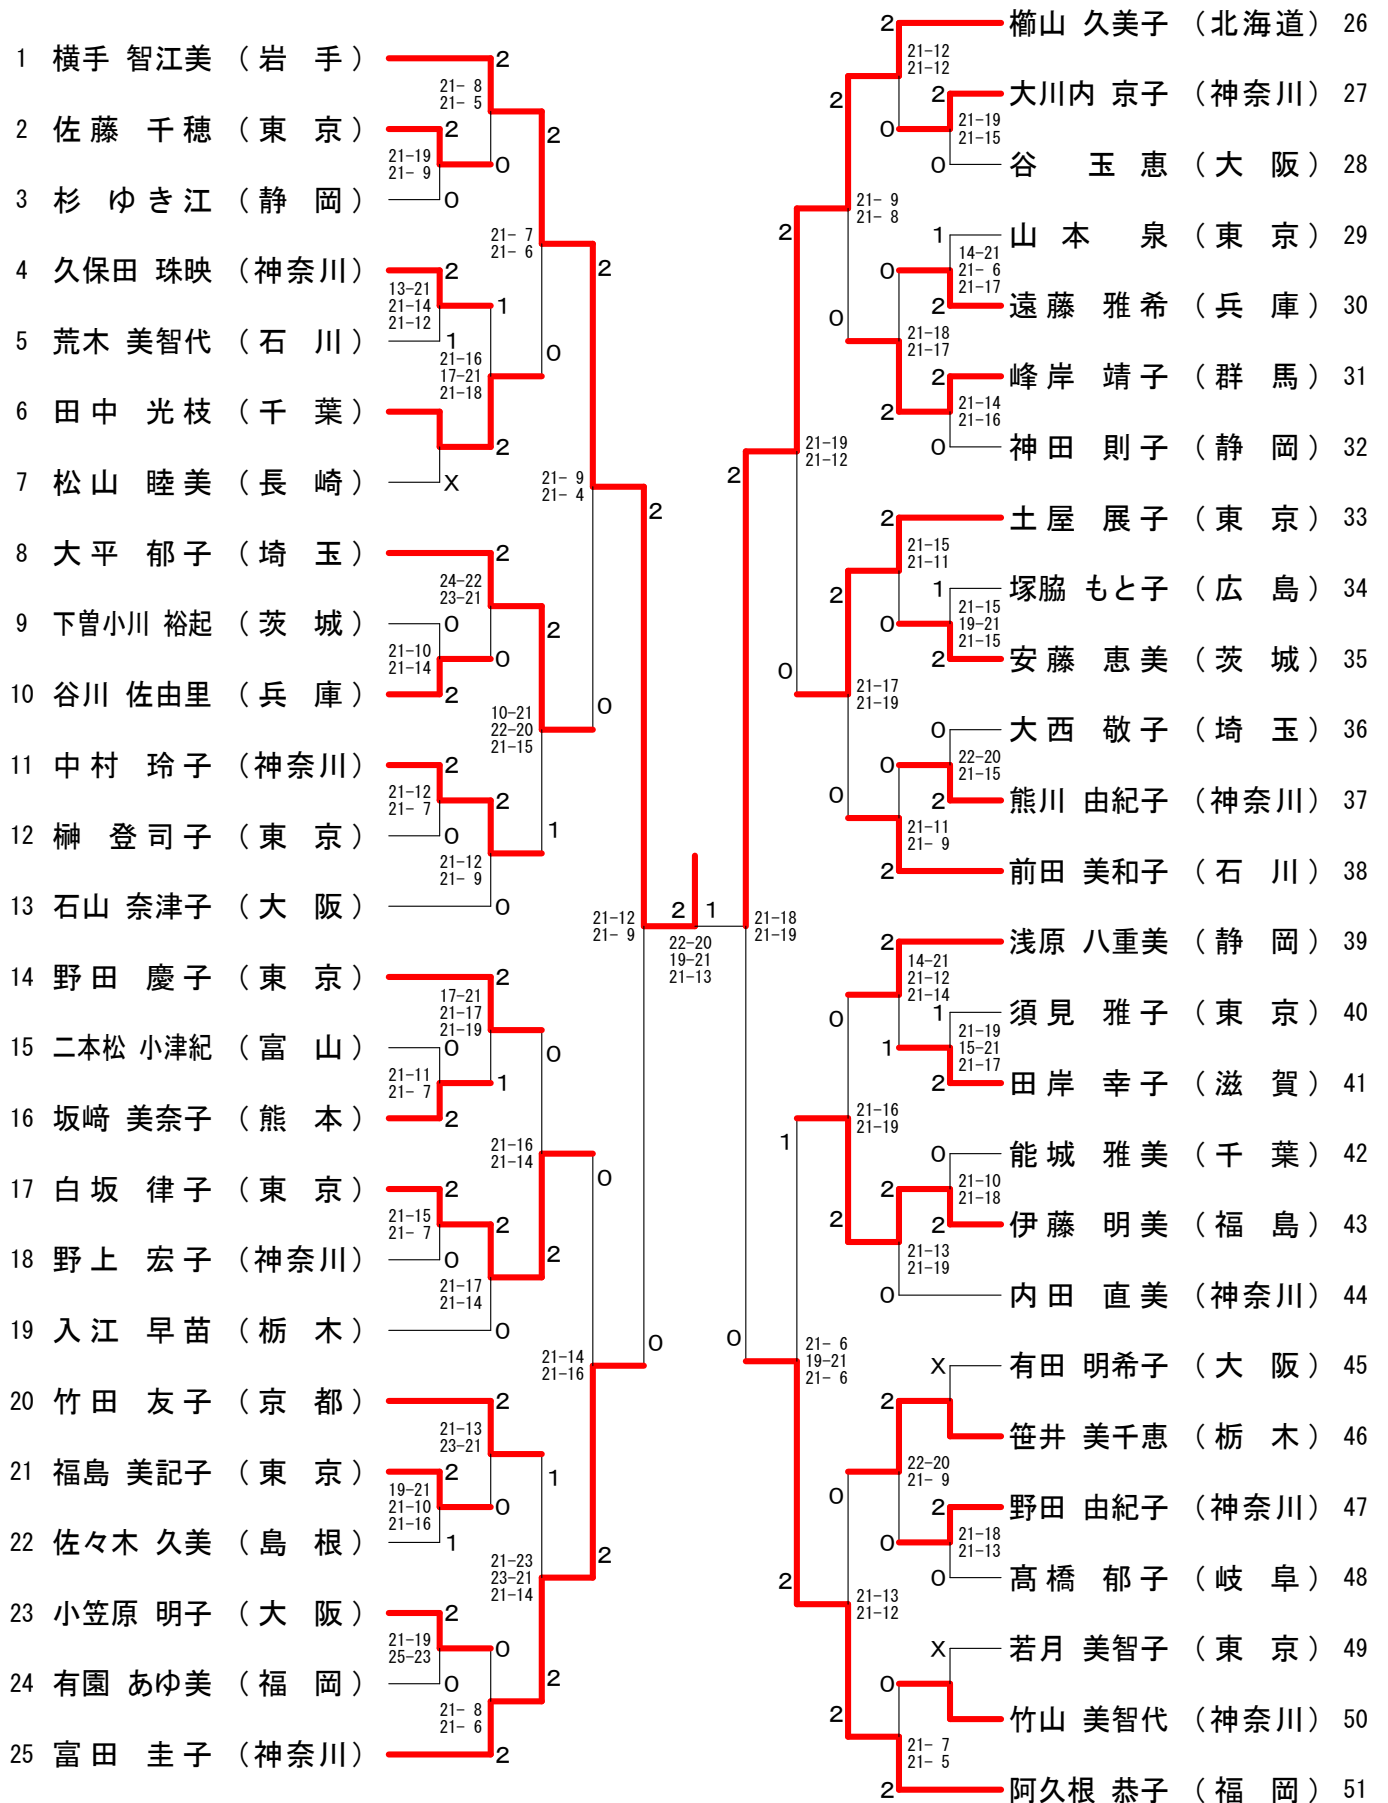

60歳以上男子シングルス

65歳以上男子シングルス

70歳以上男子シングルス

75歳以上男子シングルス

30歳以上女子シングルス

35歳以上女子シングルス

40歳以上女子シングルス

45歳以上女子シングルス

55歳以上女子シングルス

60歳以上女子シングルス

65歳以上女子シングルス

70歳以上女子シングルス

75歳以上女子シングルス

30歳以上男子ダブルス-1

30歳以上男子ダブルス-2

30歳以上男子ダブルス-3