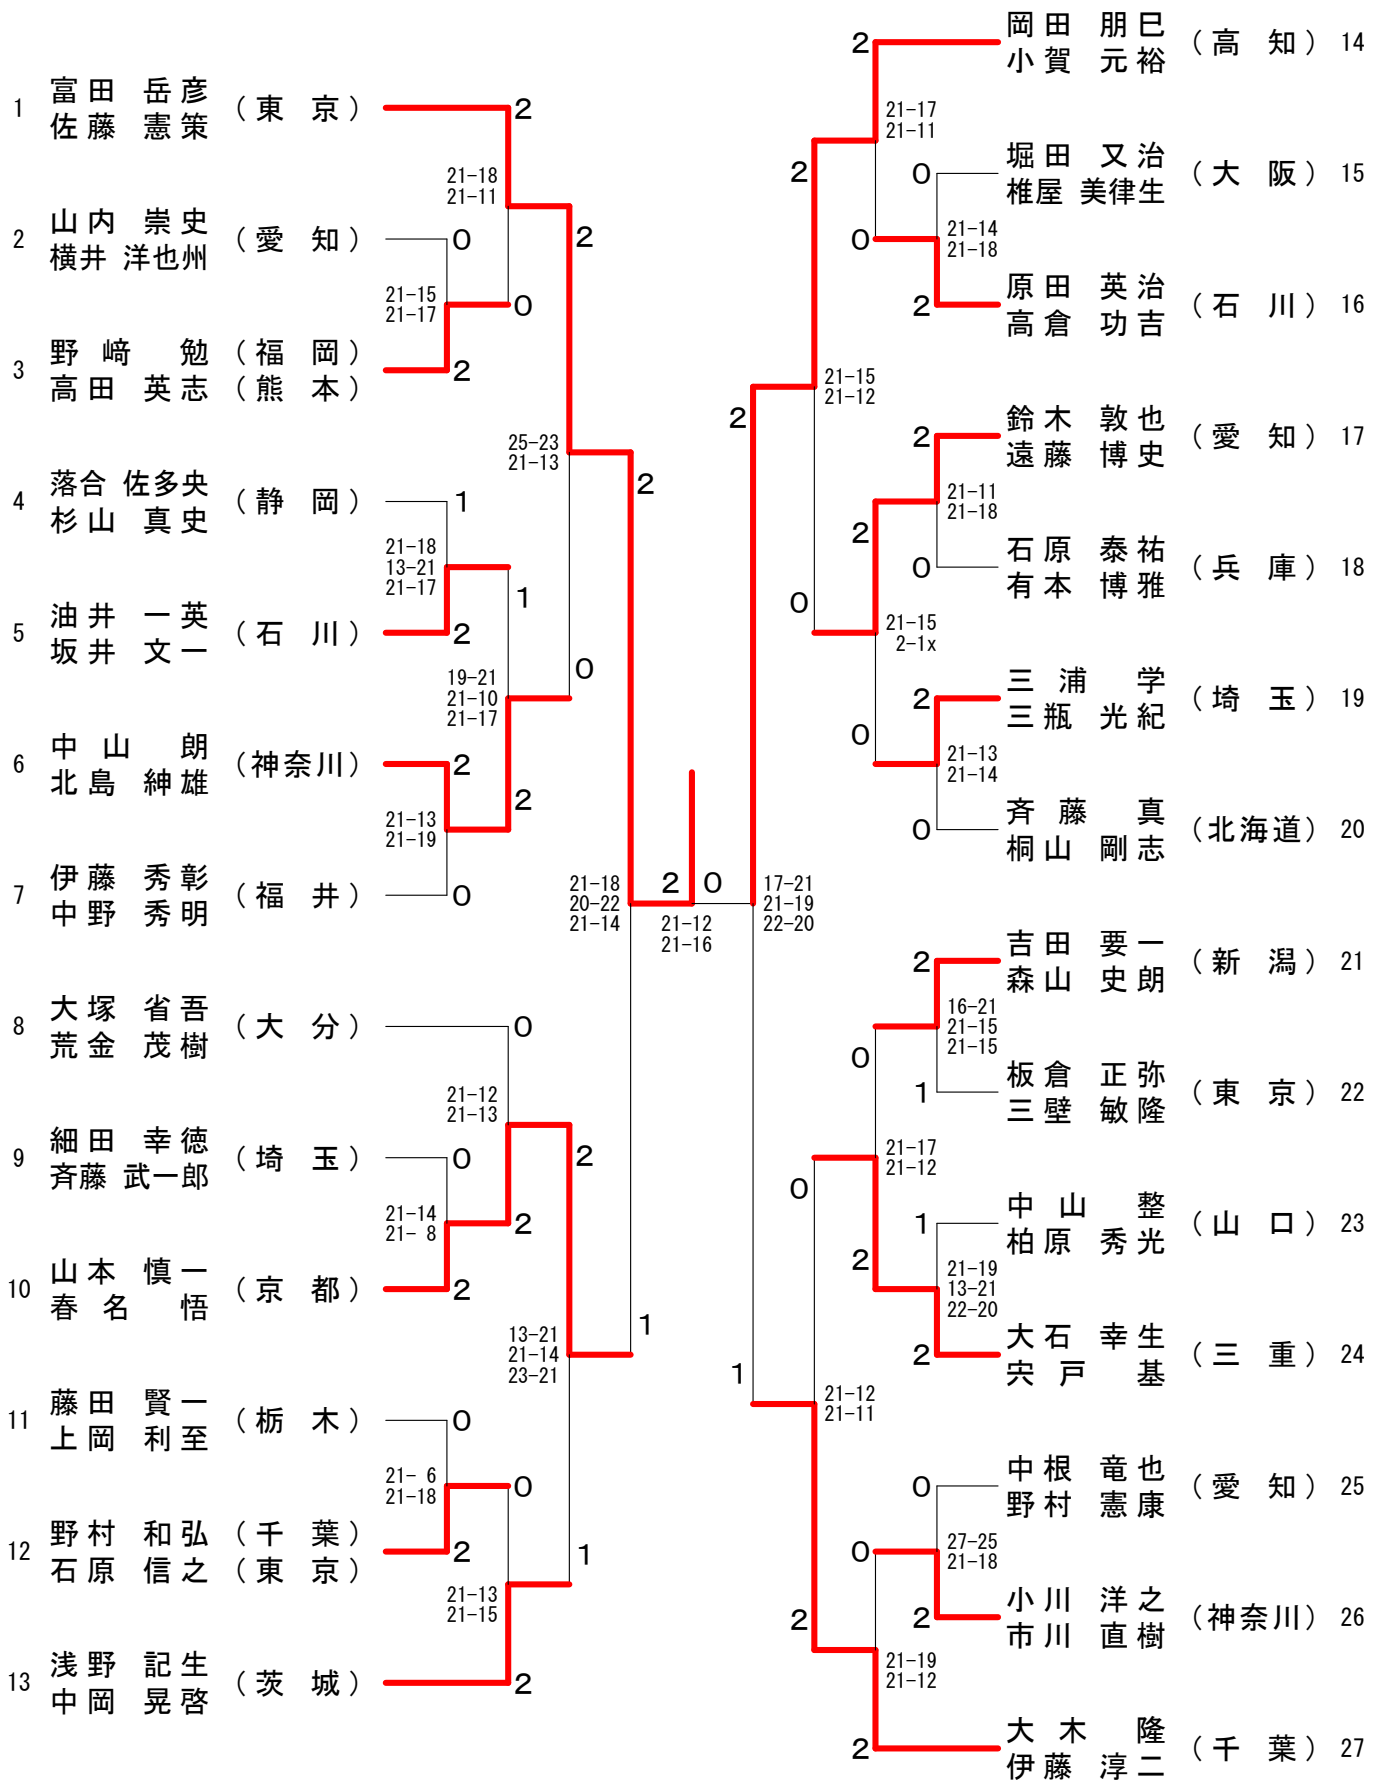

55歳以上女子シングルス

60歳以上女子シングルス

65歳以上女子シングルス

70歳以上女子シングルス

75歳以上女子シングルス

30歳以上男子ダブルス-1

30歳以上男子ダブルス-2

30歳以上男子ダブルス-3

30歳以上男子ダブルス-4

35歳以上男子ダブルス-1

35歳以上男子ダブルス-3

35歳以上男子ダブルス-4

40歳以上男子ダブルス-2

40歳以上男子ダブルス-3

40歳以上男子ダブルス-4

45歳以上男子ダブルス-1