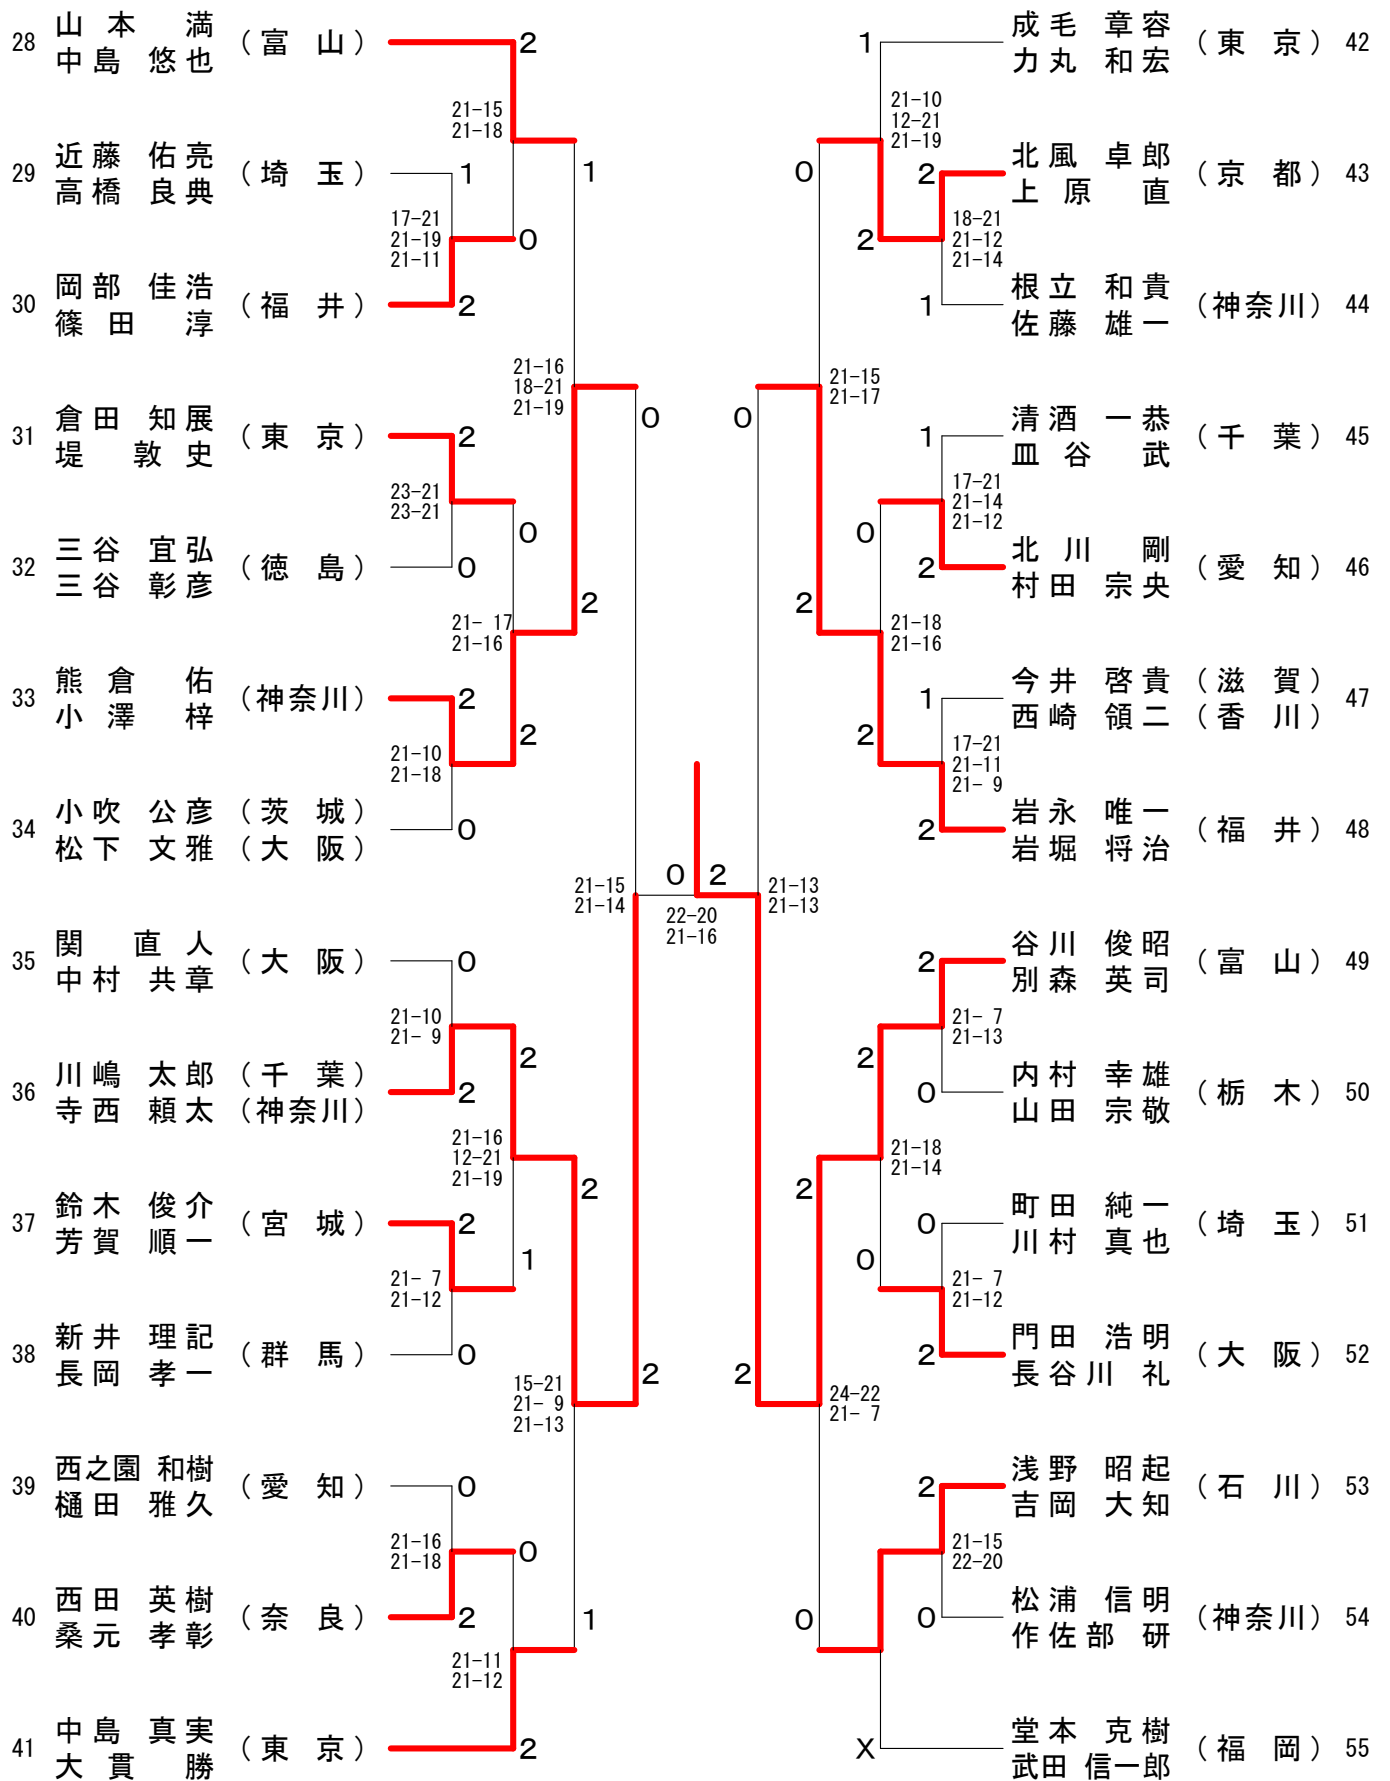

55歳以上女子シングルス

60歳以上女子シングルス

65歳以上女子シングルス

70歳以上女子シングルス

75歳以上女子シングルス

30歳以上男子ダブルス-1

30歳以上男子ダブルス-2

30歳以上男子ダブルス-3

30歳以上男子ダブルス-4

35歳以上男子ダブルス-1

35歳以上男子ダブルス-3

35歳以上男子ダブルス-4

40歳以上男子ダブルス-2

40歳以上男子ダブルス-3

40歳以上男子ダブルス-4

45歳以上男子ダブルス-1