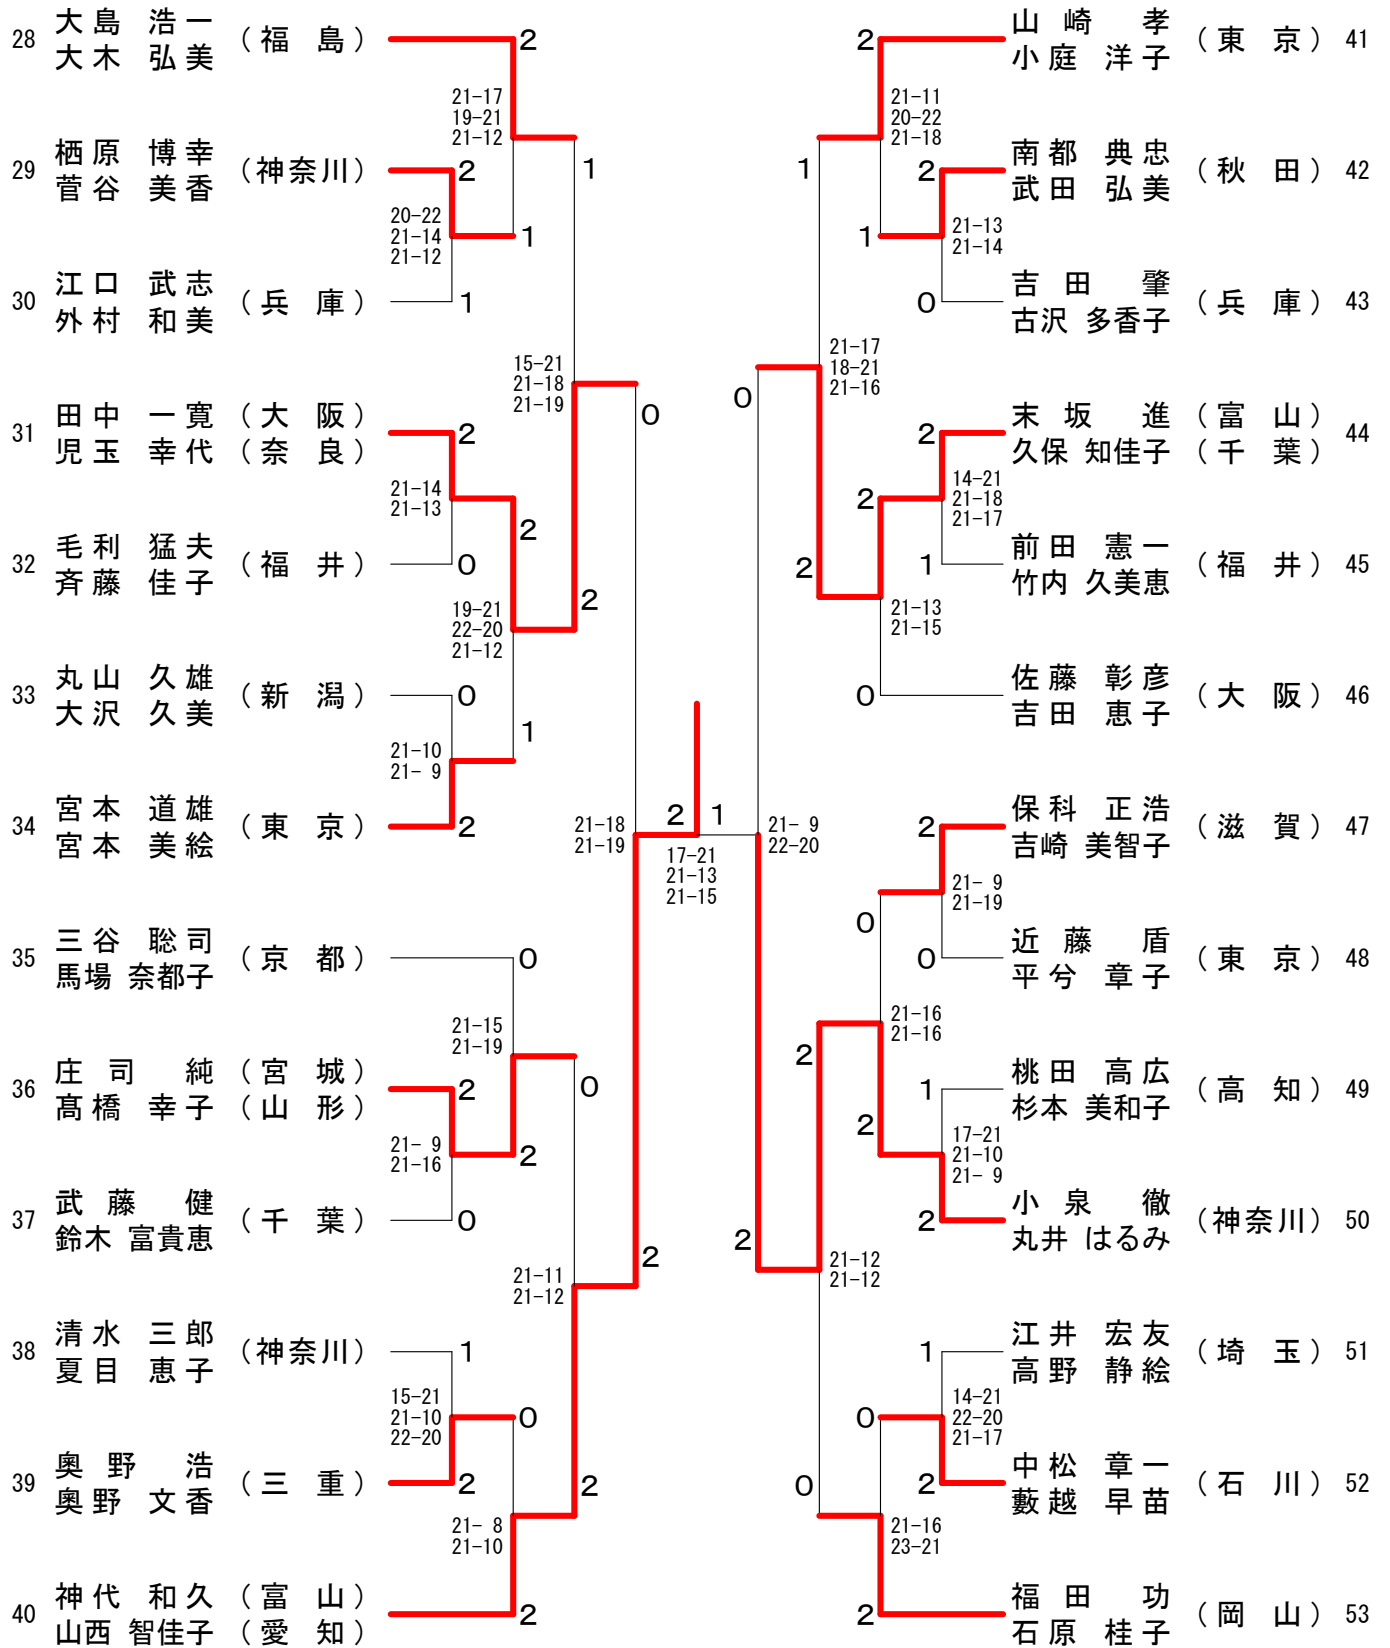

40歳以上女子ダブルス-2

45歳以上女子ダブルス-1

45歳以上女子ダブルス-2

45歳以上女子ダブルス-3

45歳以上女子ダブルス-4

50歳以上女子ダブルス-1

50歳以上女子ダブルス-2

50歳以上女子ダブルス-3

40歳以上混合ダブルス-1

40歳以上混合ダブルス-2

40歳以上混合ダブルス-3

40歳以上混合ダブルス-4

45歳以上混合ダブルス-1

45歳以上混合ダブルス-2

45歳以上混合ダブルス-3

45歳以上混合ダブルス-4

50歳以上混合ダブルス-1

50歳以上混合ダブルス-2

50歳以上混合ダブルス-3

55歳以上混合ダブルス-1

55歳以上混合ダブルス-2

60歳以上混合ダブルス-1

65歳以上混合ダブルス

70歳以上混合ダブルス

75歳以上混合ダブルス