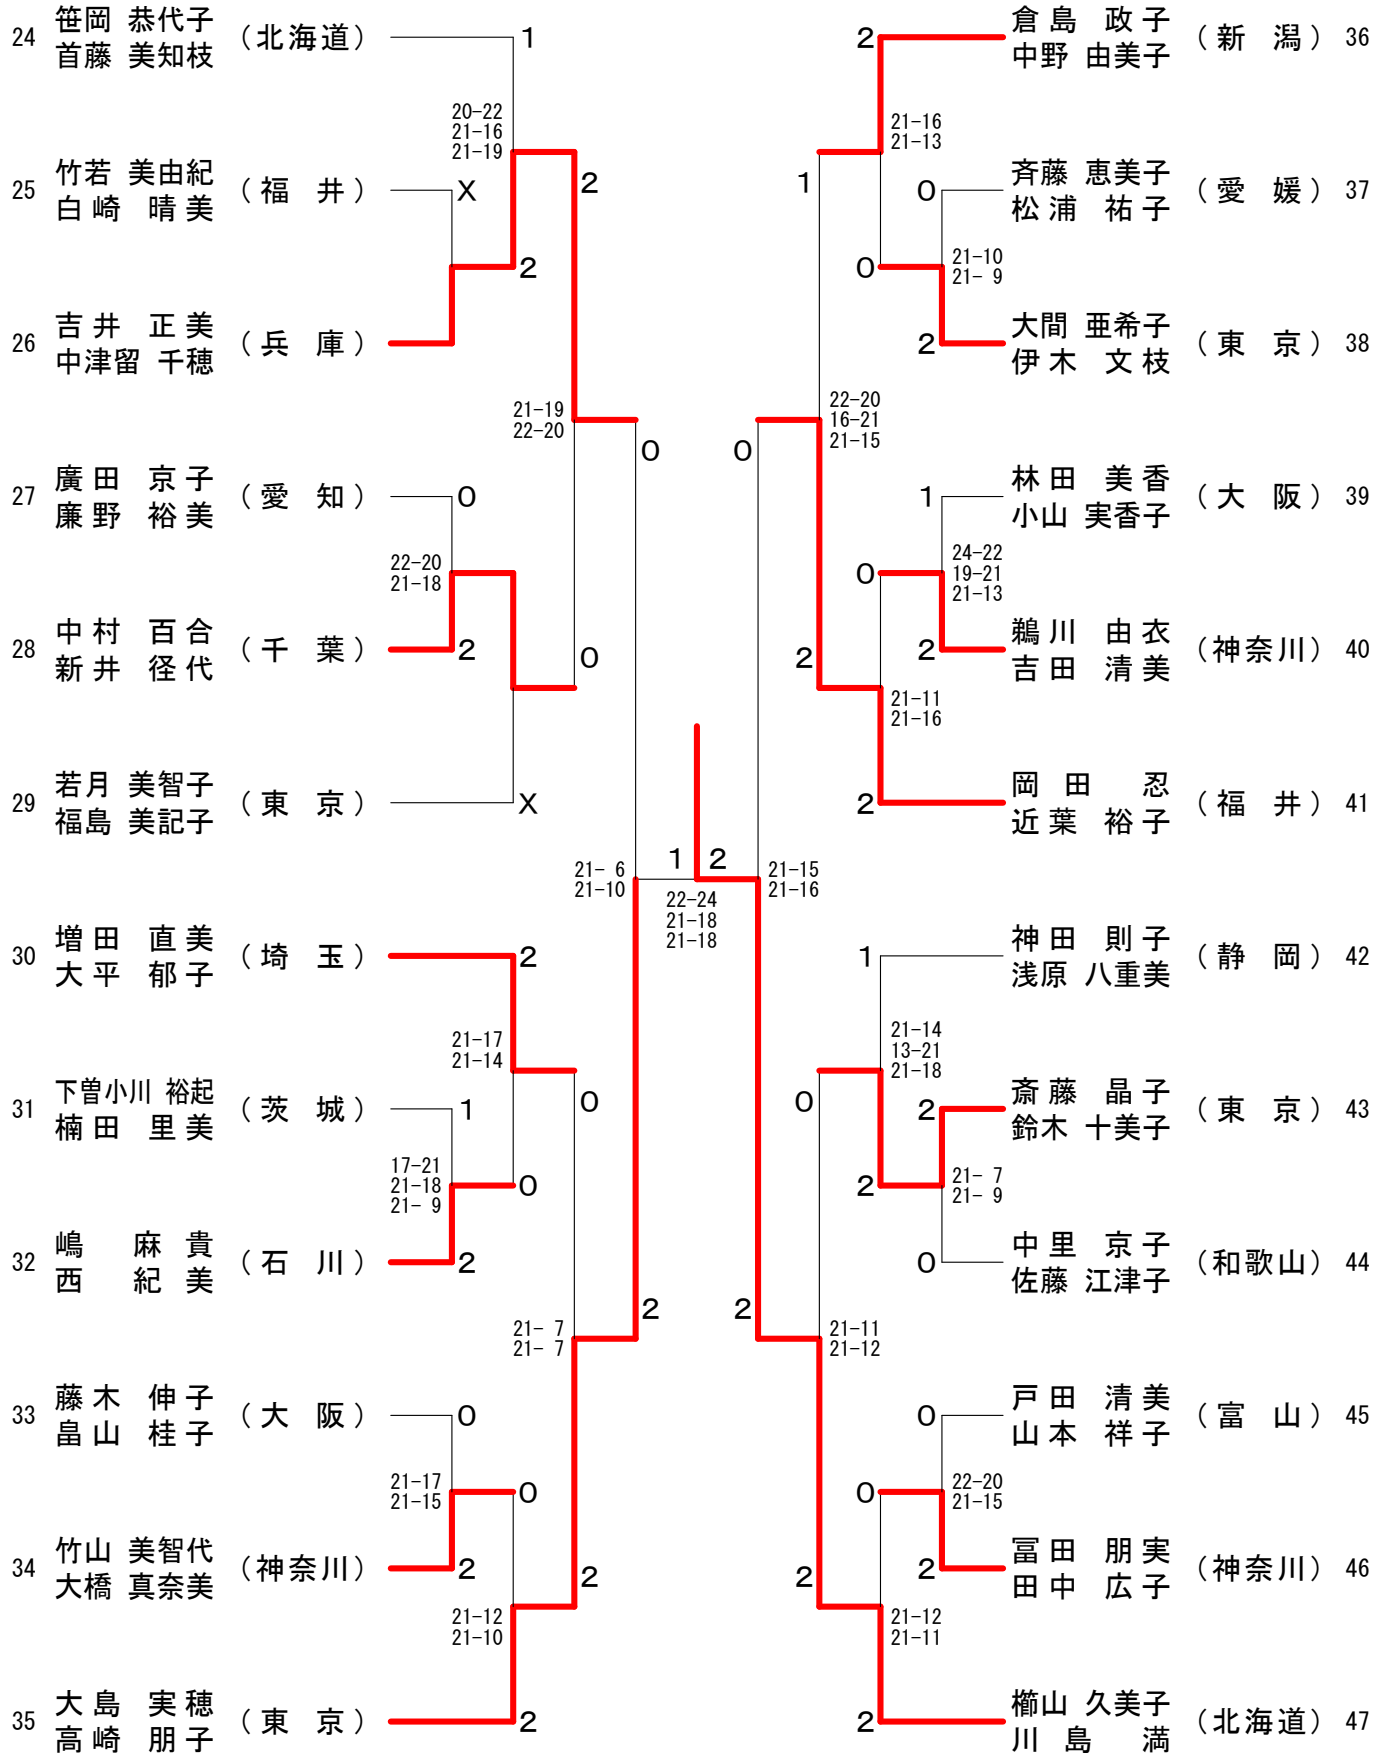

35歳以上女子ダブルス-1

35歳以上女子ダブルス-2

40歳以上女子ダブルス-1

順位	選手名	所属	対戦相手	スコア	順位	選手名	所属	年齢
1	物井 あゆみ (神奈川)	中津 位江	21-8, 21-12	2	1	今井 早由里 (東京)	笠原 朋美	24
2	紫和 真理 (茨城)	北山 京子	22-20, 21-16	0	2	大平 由里子 (香川)	谷口 三貴子	25
3	阿久津 和恵 (兵庫)	溝渕 いづみ	21-9, 21-13	2	3	川島 香織 (埼玉)	高倉 あゆみ	26
4	高橋 まゆみ (東京)	倉重 友美	21-12, 21-16	0	4	山岡 幸枝 (広島)	五石 千恵	27
5	小佐々 美千代 (愛知)	前田 久美子	21-12, 21-16	2	5	前田 美和子 (石川)	蔵本 利美	28
6	島岡 智子 (神奈川)	本沢 有美子	21-10, 21-13	2	6	菱谷 順子 (福井)	渡邊 冬子	29
7	屋敷 明峰 (福井)	中山 まりよ	21-15, 18-21, 22-20	0	7	横田 貴子 (兵庫)	忠谷 恭子	30
8	牛込 紀子 (群馬)	伊藤 真奈美	21-10, 21-10	1	8	塚野 美和子 (福島)	鈴鹿 ひとみ	31
9	中原 なおみ (岐阜)	外山 恵利子	-X, -X	0	9	渡辺 悦子 (神奈川)	五十嵐 義子	32
10	小田 昌子 (東京)	長谷川 知香 (熊本)	21-15, 21-8	0	10	袖山 あき子 (東京)	藤原 由里	33
11	横山 祥子 (長野)	横井 栄子 (大阪)	21-12, 21-10	1	11	乾 美幸子 (奈良)	雨郡 美恵子	34
12	東濱 恵美 (福岡)	古賀 春美	21-13, 20-22, 21-16	1	12	朝倉 美香 (群馬)	寺内 美幸	35
13	本多 正江 (山口)	山中 佐知子	21-10, 21-16	0	13	加藤 千恭子 (愛知)	百丸 恭子	36
14	山下 由記子 (埼玉)	松村 めぐみ	21-15, 21-17	2	14	若林 美衣 (千葉)	浅野 由香	37
15	早香 代美 (和歌山)	伊藤 栄美	21-19, 15-21, 24-22	2	15	池田 明代 (福井)	藪内 智海	38
16	鈴木 理恵 (東京)	長澤 理江子	21-7, 21-8	1	16	菊地 悦子 (栃木)	本合 律代	39
17	戸辺 彩子 (神奈川)	白川 恵美子	21-14, 21-23, 21-16	0	17	孝石 麻紀子 (大阪)	西影 美樹	40
18	奥平 まゆみ (千葉)	伊藤 友美	21-15, 21-17	2	18	橋口 知美 (静岡)	橋本 裕美	41
19	市野 寿子 (愛知)	河合 千織	21-7, 21-15	0	19	木村 和美 (京都)	廣本 美秀	42
20	堀端 佐知子 (福井)	玉山 幸子	19-21, 21-13, 21-15	2	20	大西 敬子 (埼玉)	阿部 裕紀子	43
21	香田 由美子 (東京)	白坂 律子	21-12, 21-19	0	21	山崎 あや子 (高知)	森田 都子	44
22	辻野 郁子 (大阪)	山本 美帆	21-16, 21-19	0	22	小川 久未子 (神奈川)	沼田 淳子	45
23	星 千春 (北海道)	佐藤 理永	17-21, 21-17, 21-16	2	23	生木 由美子 (兵庫)	森重 陽子	46
						谷島 めぐみ (茨城)	土屋 展子 (東京)	47

40歳以上女子ダブルス-2

45歳以上女子ダブルス-1

45歳以上女子ダブルス-2

45歳以上女子ダブルス-3

45歳以上女子ダブルス-4

50歳以上女子ダブルス-1

50歳以上女子ダブルス-2

50歳以上女子ダブルス-3