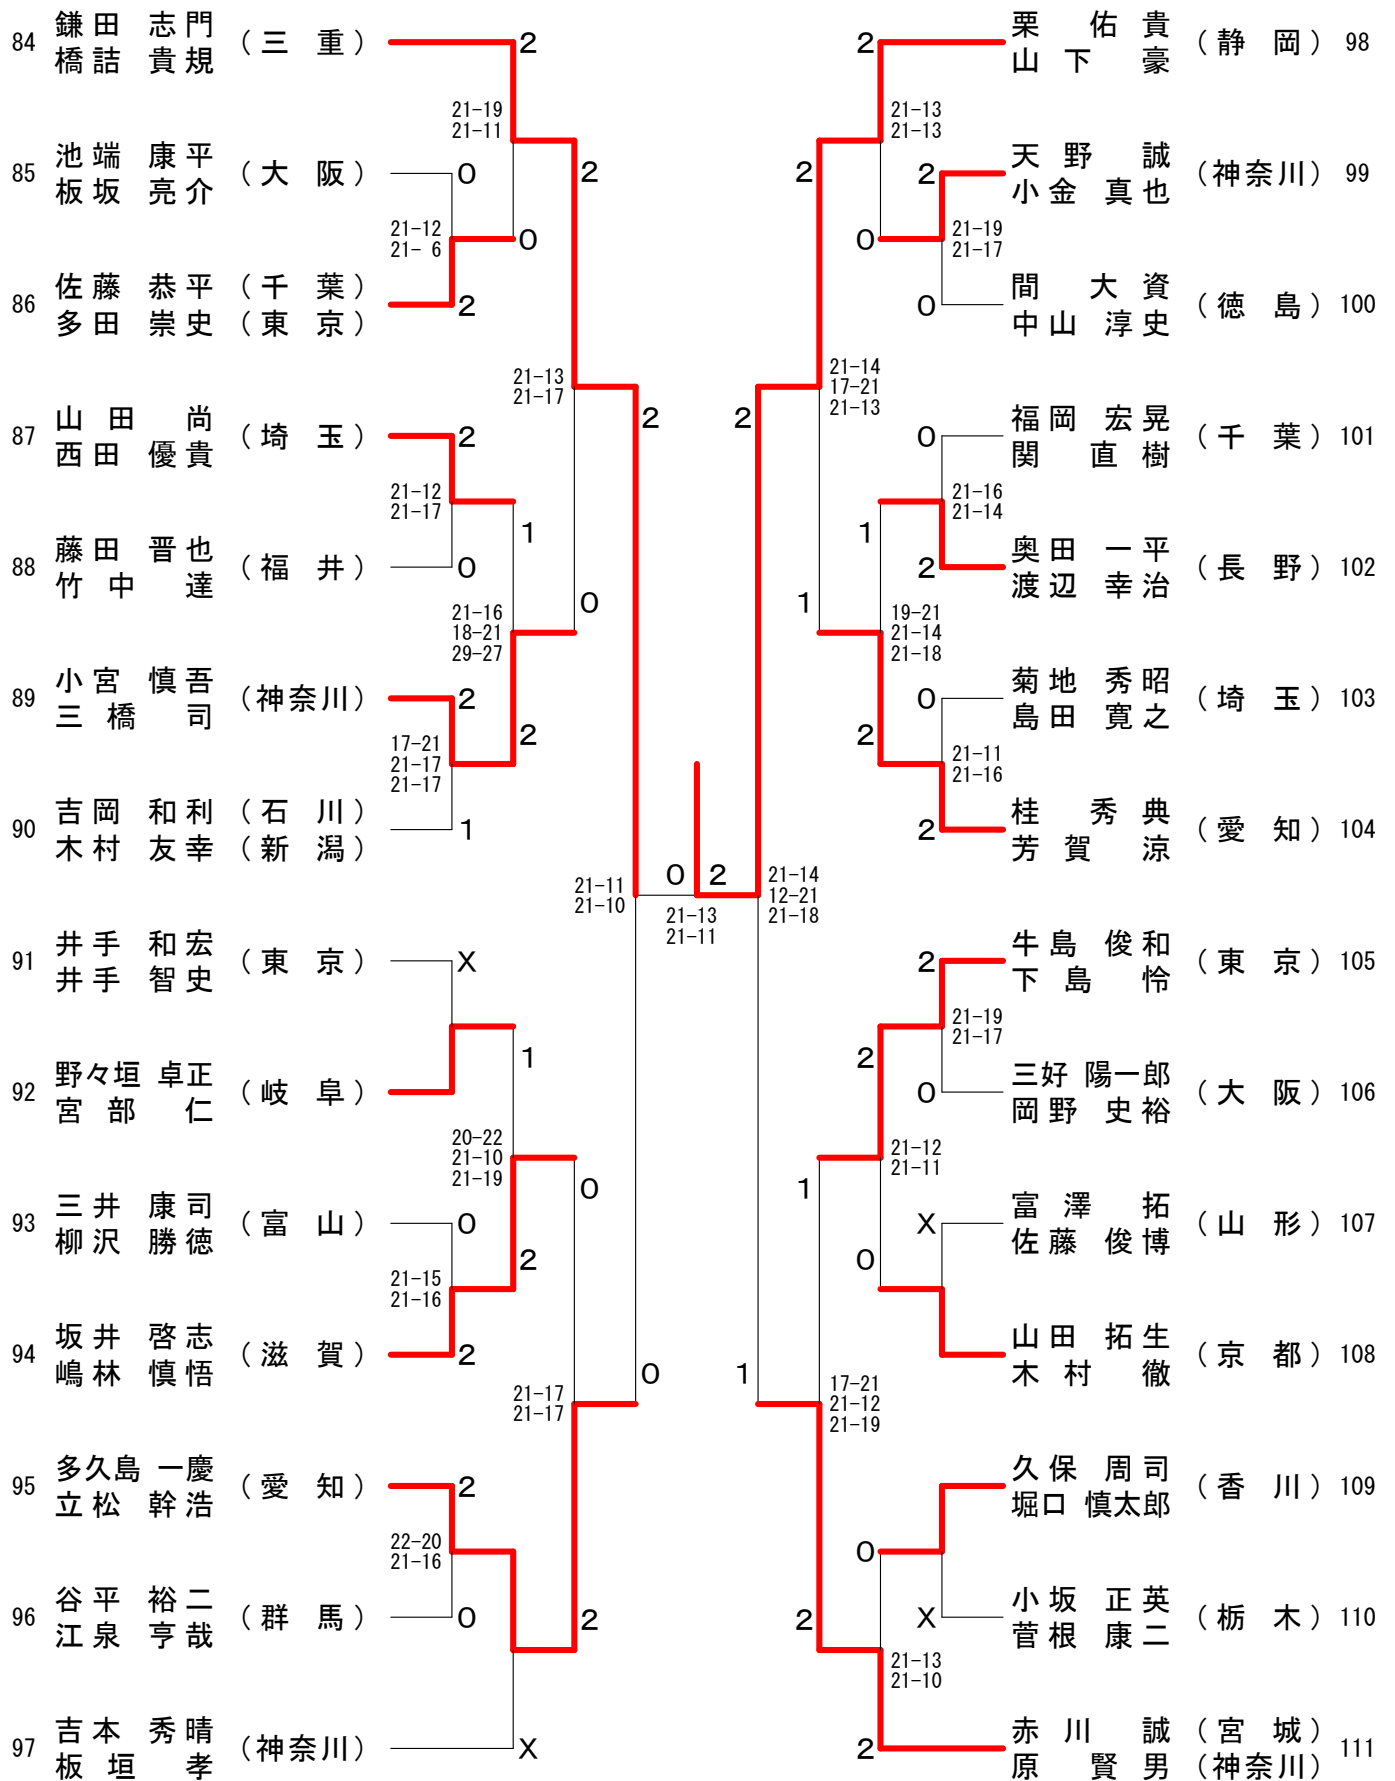

55歳以上女子シングルス

60歳以上女子シングルス

65歳以上女子シングルス

70歳以上女子シングルス

75歳以上女子シングルス

30歳以上男子ダブルス-1

30歳以上男子ダブルス-2

30歳以上男子ダブルス-3

30歳以上男子ダブルス-4

35歳以上男子ダブルス-1

35歳以上男子ダブルス-3

35歳以上男子ダブルス-4

40歳以上男子ダブルス-2

40歳以上男子ダブルス-3

40歳以上男子ダブルス-4

45歳以上男子ダブルス-1