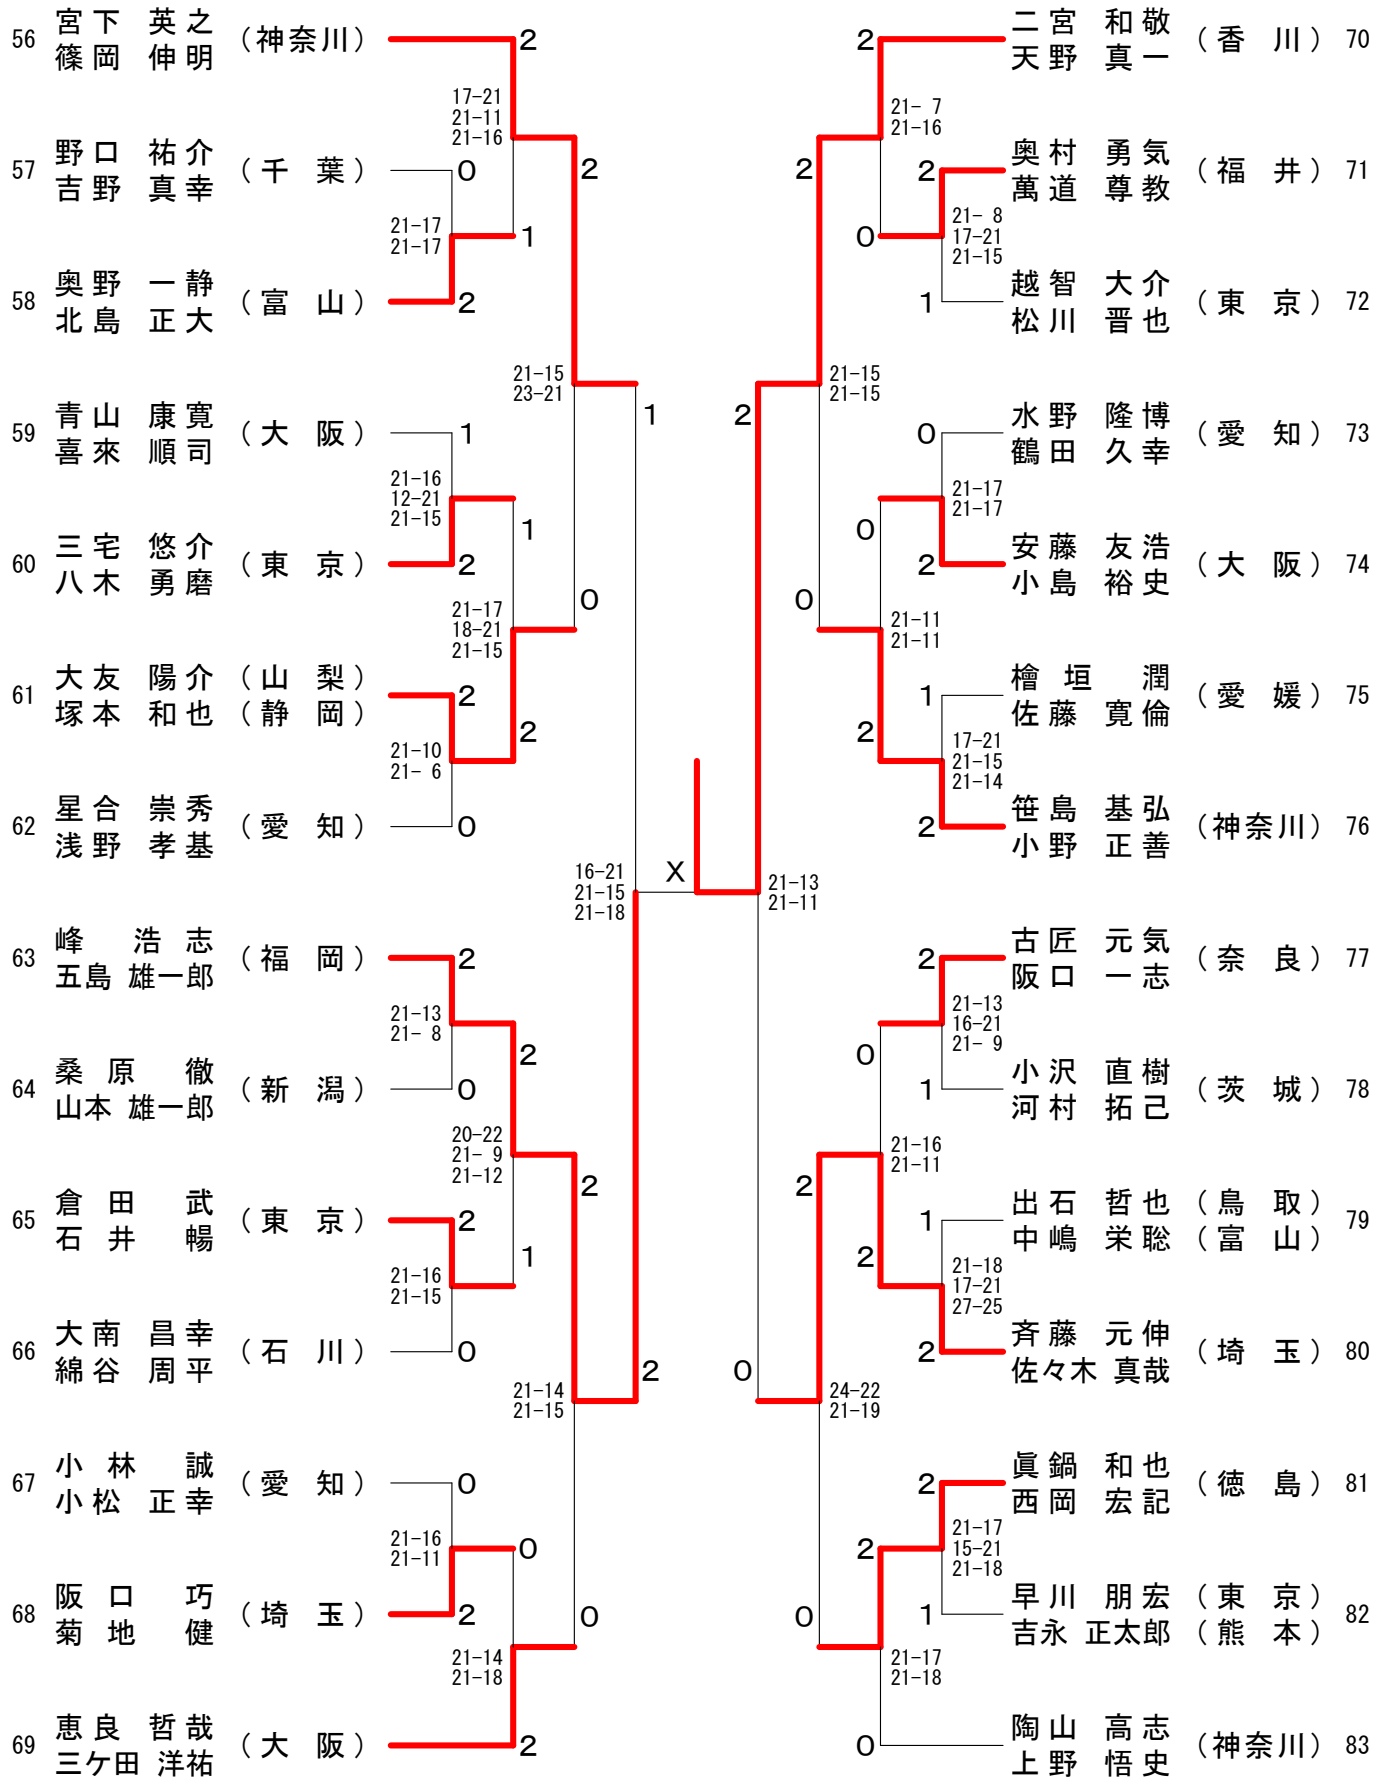

55歳以上女子シングルス

60歳以上女子シングルス

65歳以上女子シングルス

70歳以上女子シングルス

75歳以上女子シングルス

30歳以上男子ダブルス-1

30歳以上男子ダブルス-2

30歳以上男子ダブルス-3

30歳以上男子ダブルス-4

35歳以上男子ダブルス-1

35歳以上男子ダブルス-3

35歳以上男子ダブルス-4

40歳以上男子ダブルス-2

40歳以上男子ダブルス-3

40歳以上男子ダブルス-4

45歳以上男子ダブルス-1