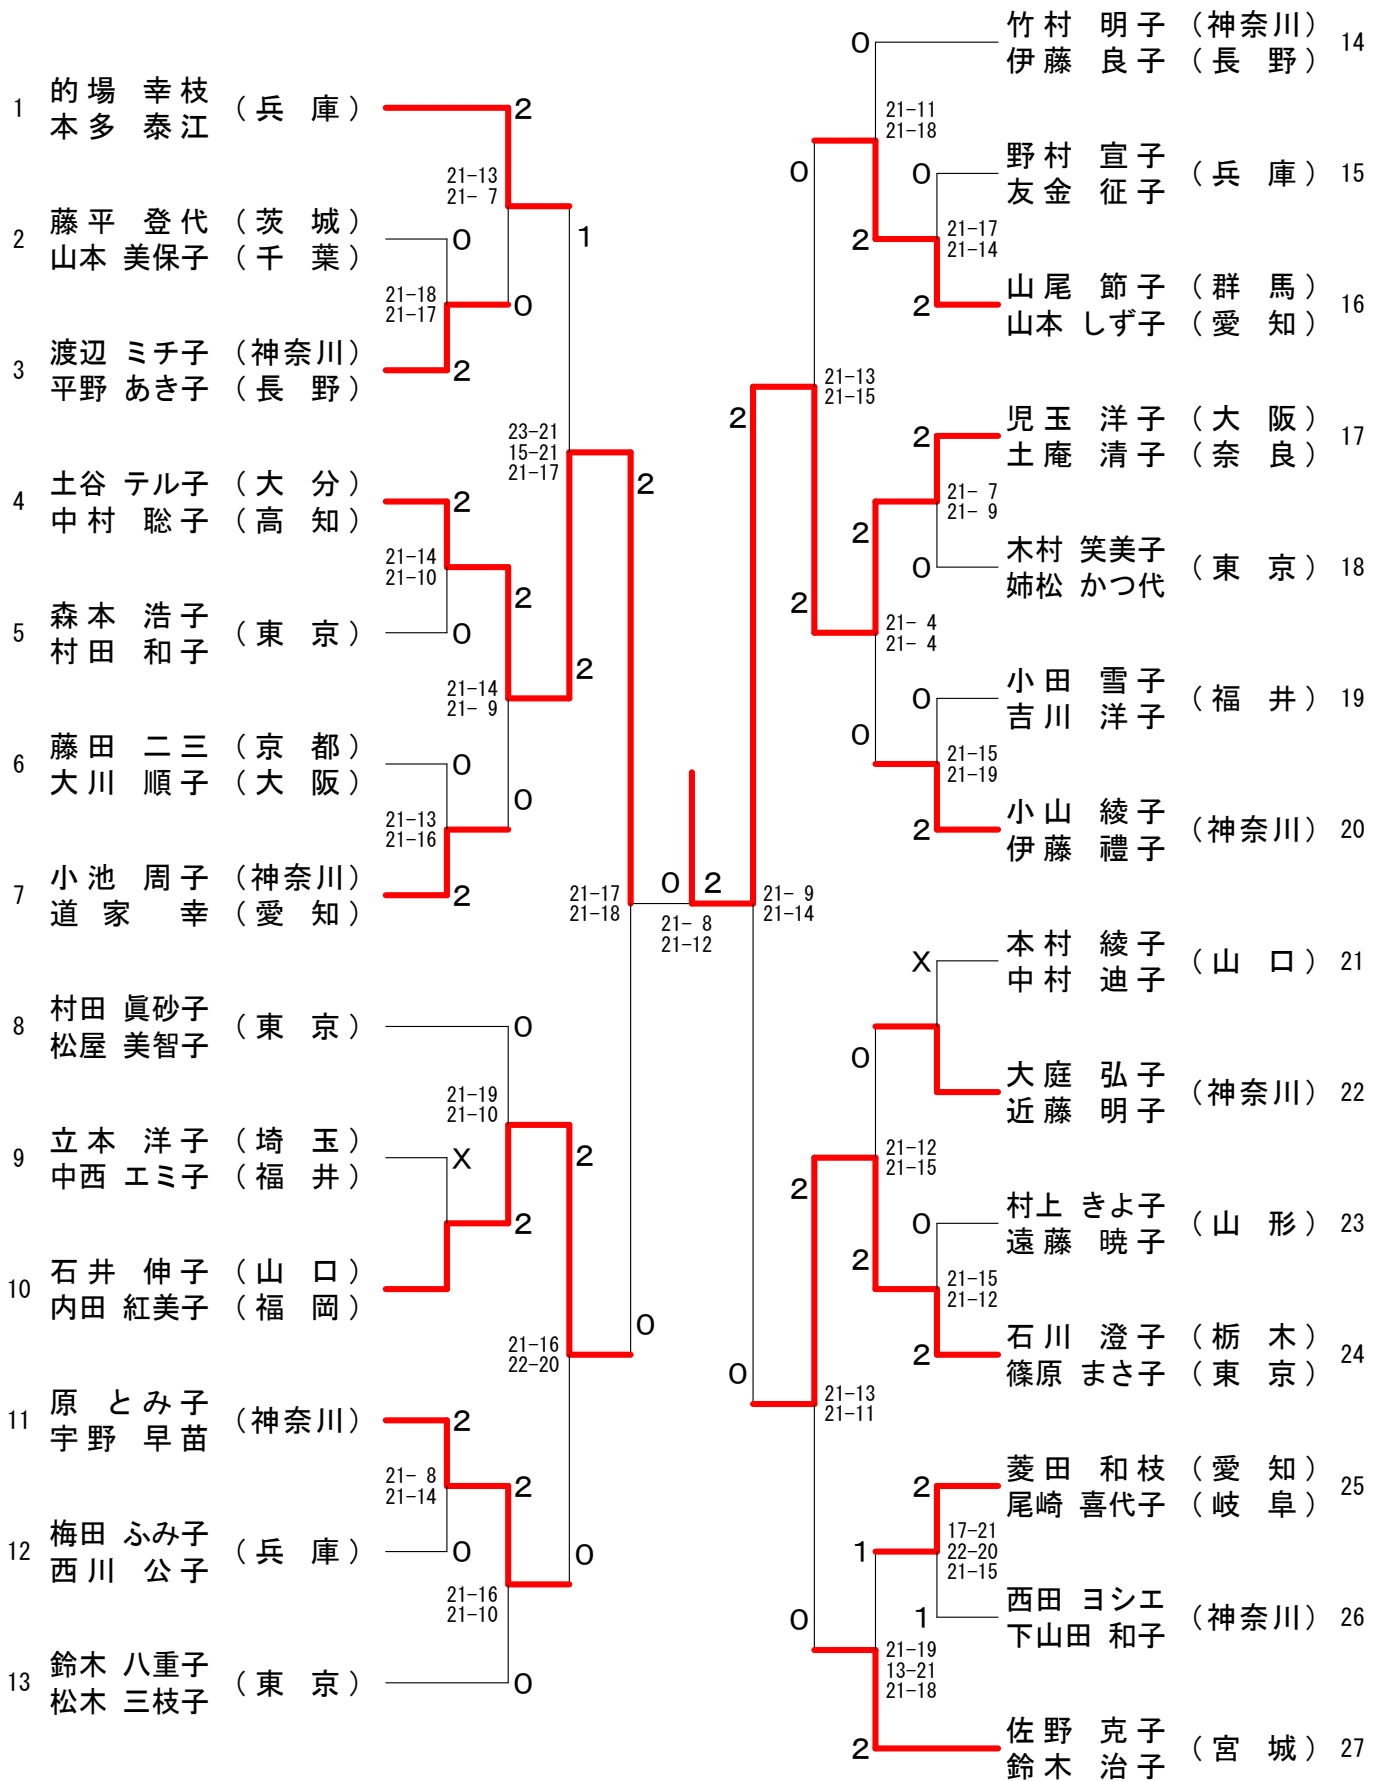

65歳以上女子ダブルス

順位	選手名	所属	対戦相手	スコア	順位	選手名	所属	スコア
1	金子 澄子 (神奈川) 桶本 百合子 (福岡)		青木 夫早江 (北海道) 高谷 智子 (北海道)	2-0	20	青木 夫早江 (北海道) 高谷 智子 (北海道)		20
2	直井 むつ子 (東京) 寺本 秋子 (東京)		早崎 悦子 (静岡) 安田 れい子 (静岡)	2-0	21	早崎 悦子 (静岡) 安田 れい子 (静岡)		21
3	末永 加代子 (愛知) 酒井 しづ子 (愛知)		村上 博子 (神奈川) 倉田 順子 (神奈川)	0-1	22	村上 博子 (神奈川) 倉田 順子 (神奈川)		22
4	立石 千代子 (山口) 渡邊 順子 (山口)		片糸 康子 (石川) 坂田 民子 (石川)	2-1	23	片糸 康子 (石川) 坂田 民子 (石川)		23
5	菊地 久美子 (千葉) 太田 洋子 (千葉)		市川 典子 (東京) 木下 澄子 (東京)	1-1	24	市川 典子 (東京) 木下 澄子 (東京)		24
6	日比 公子 (岐阜) 吉村 典子 (岐阜)		長谷川 さつよ (愛知) 武田 京子 (愛知)	2-2	25	長谷川 さつよ (愛知) 武田 京子 (愛知)		25
7	福永 典子 (神奈川) 伊藤 多江 (神奈川)		吉口 千恵 (栃木) 平尾 久美子 (富山)	1-0	26	吉口 千恵 (栃木) 平尾 久美子 (富山)		26
8	出路 美喜子 (滋賀) 中村 悦子 (滋賀)		横倉 民子 (東京) 小暮 美千子 (東京)	0-2	27	横倉 民子 (東京) 小暮 美千子 (東京)		27
9	光中 博美 (東京) 桶谷 千鶴子 (石川)		三井 房子 (山口) 松本 さな江 (山口)	2-0	28	三井 房子 (山口) 松本 さな江 (山口)		28
10	小坂 恵美子 (神奈川) 池原 志子 (神奈川)		藤原 三和 (神奈川) 佐藤 マツノ (神奈川)	2-2	29	藤原 三和 (神奈川) 佐藤 マツノ (神奈川)		29
11	億田 幸子 (愛知) 天羽 淳子 (兵庫)		鈴木 正井 (山形) 佐久間 文子 (福島)	2-0	30	鈴木 正井 (山形) 佐久間 文子 (福島)		30
12	高島 秀子 (福島) 荒木 房子 (新潟)		国生 千鶴子 (神奈川) 中辻 瑠美子 (神奈川)	0-2	31	国生 千鶴子 (神奈川) 中辻 瑠美子 (神奈川)		31
13	土方 良江 (東京) 高橋 久子 (東京)		三住 登喜子 (東京) 服部 花子 (東京)	0-1	32	三住 登喜子 (東京) 服部 花子 (東京)		32
14	市橋 幸美 (福井) 近藤 初子 (福井)		戸田 眞澄 (愛知) 田中 京子 (愛知)	2-0	33	戸田 眞澄 (愛知) 田中 京子 (愛知)		33
15	高木 美紀子 (大阪) 山辺 数代 (大阪)		糸田 綾子 (静岡) 須藤 由美子 (静岡)	2-0	34	糸田 綾子 (静岡) 須藤 由美子 (静岡)		34
16	勝木 章子 (山形) 山下 由紀子 (静岡)		薬師寺 久美子 (兵庫) 黒崎 ヒデ子 (兵庫)	1-0	35	薬師寺 久美子 (兵庫) 黒崎 ヒデ子 (兵庫)		35
17	矢野 節子 (東京) 高木 好子 (東京)		江口 和子 (福岡) 水間 洋子 (福岡)	0-1	36	江口 和子 (福岡) 水間 洋子 (福岡)		36
18	大同 君枝 (北海道) 永井 八重子 (北海道)		岡田 宏美 (大阪) 木田 美智子 (大阪)	2-0	37	岡田 宏美 (大阪) 木田 美智子 (大阪)		37
19	浅越 治子 (埼玉) 室田 光枝 (埼玉)		宮本 容子 (東京) 米口 順子 (東京)	1-2	38	宮本 容子 (東京) 米口 順子 (東京)		38

70歳以上女子ダブルス