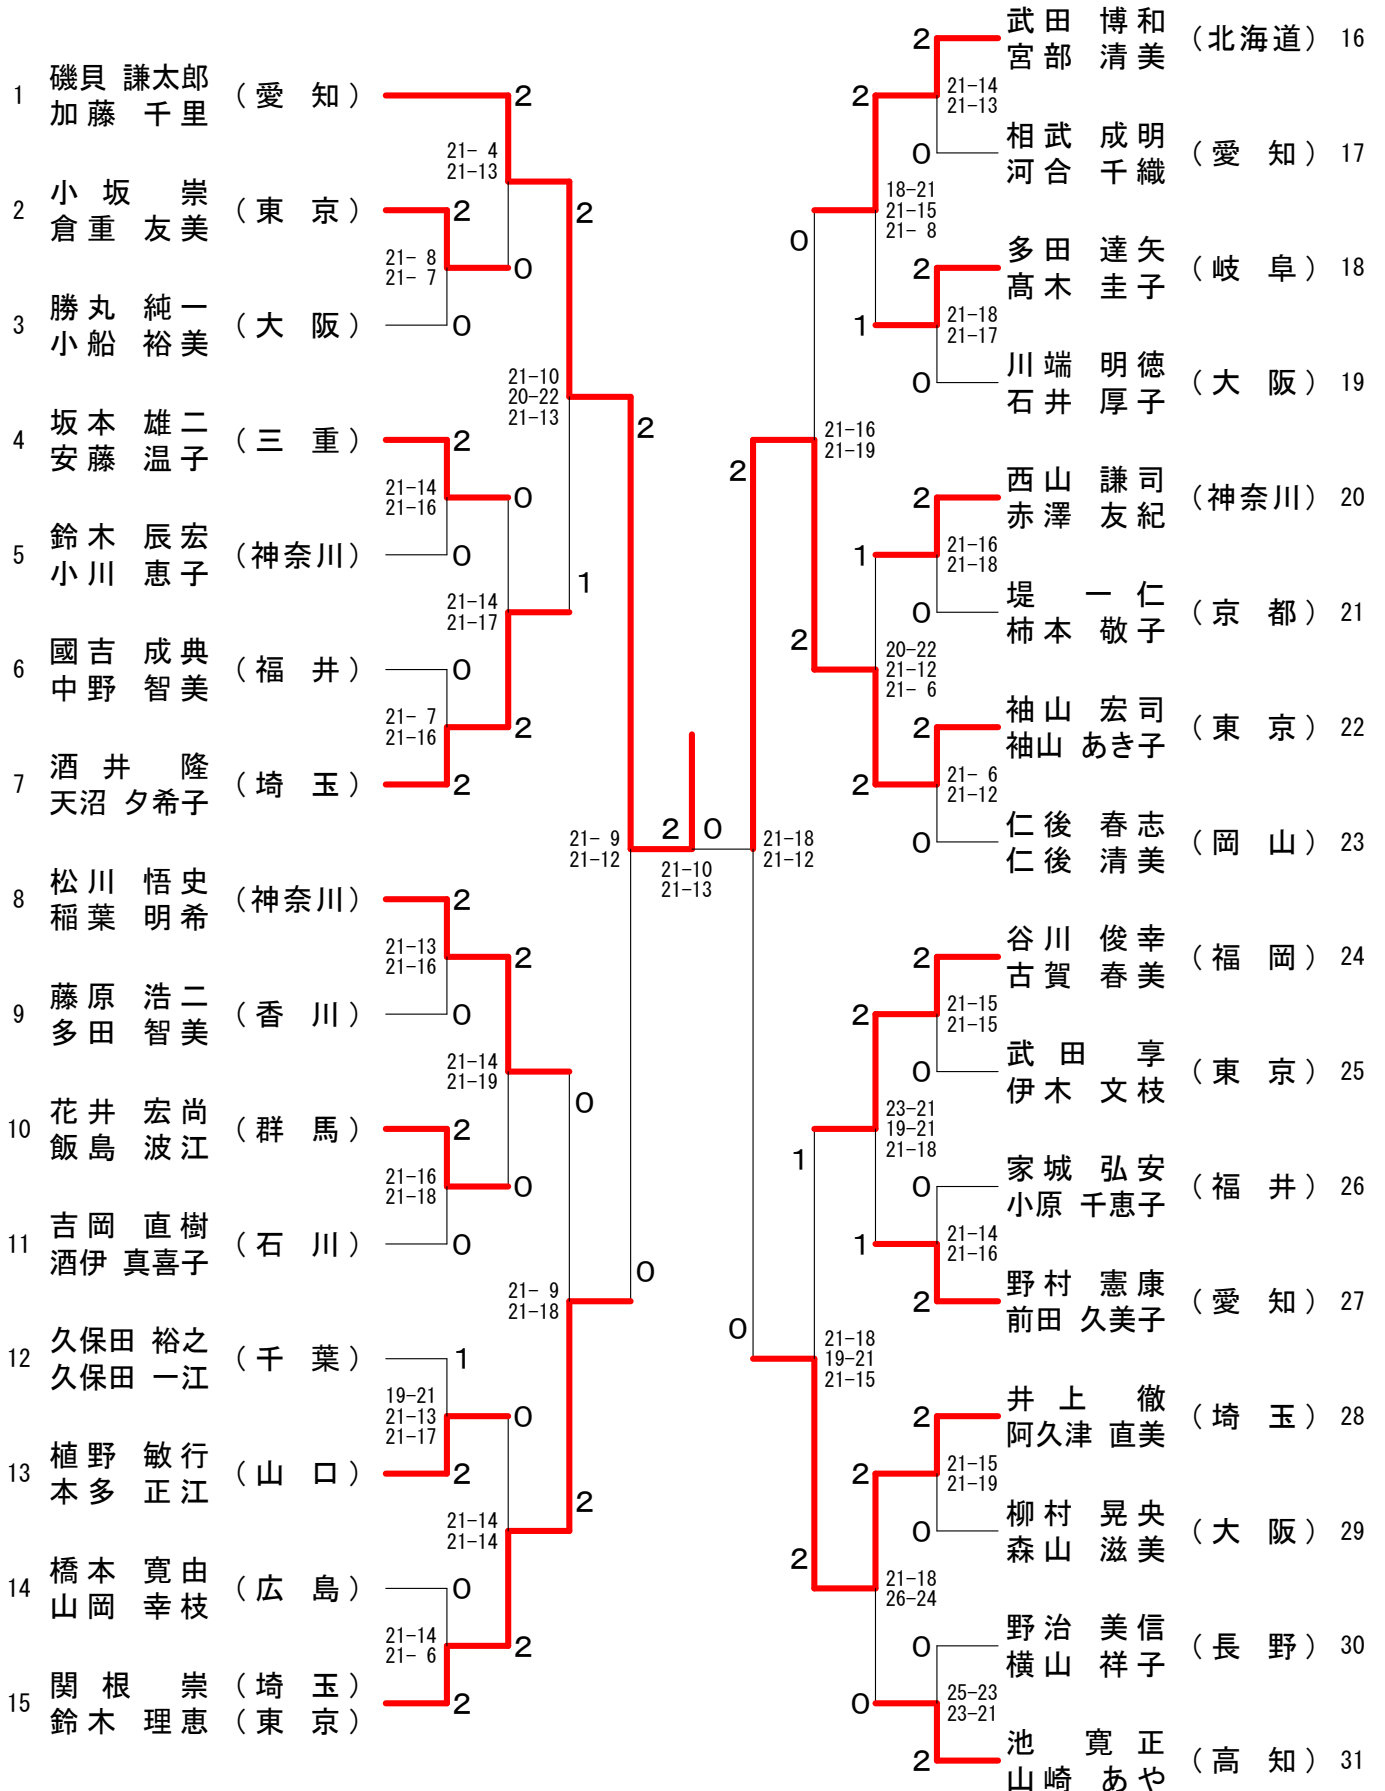

40歳以上女子ダブルス-2

45歳以上女子ダブルス-1

45歳以上女子ダブルス-2

45歳以上女子ダブルス-3

45歳以上女子ダブルス-4

50歳以上女子ダブルス-1

50歳以上女子ダブルス-2

50歳以上女子ダブルス-3

40歳以上混合ダブルス-1

40歳以上混合ダブルス-2

40歳以上混合ダブルス-3

40歳以上混合ダブルス-4

45歳以上混合ダブルス-1

45歳以上混合ダブルス-2

45歳以上混合ダブルス-3

45歳以上混合ダブルス-4

50歳以上混合ダブルス-1

50歳以上混合ダブルス-2

50歳以上混合ダブルス-3

55歳以上混合ダブルス-1

55歳以上混合ダブルス-2

60歳以上混合ダブルス-1

65歳以上混合ダブルス

70歳以上混合ダブルス

75歳以上混合ダブルス