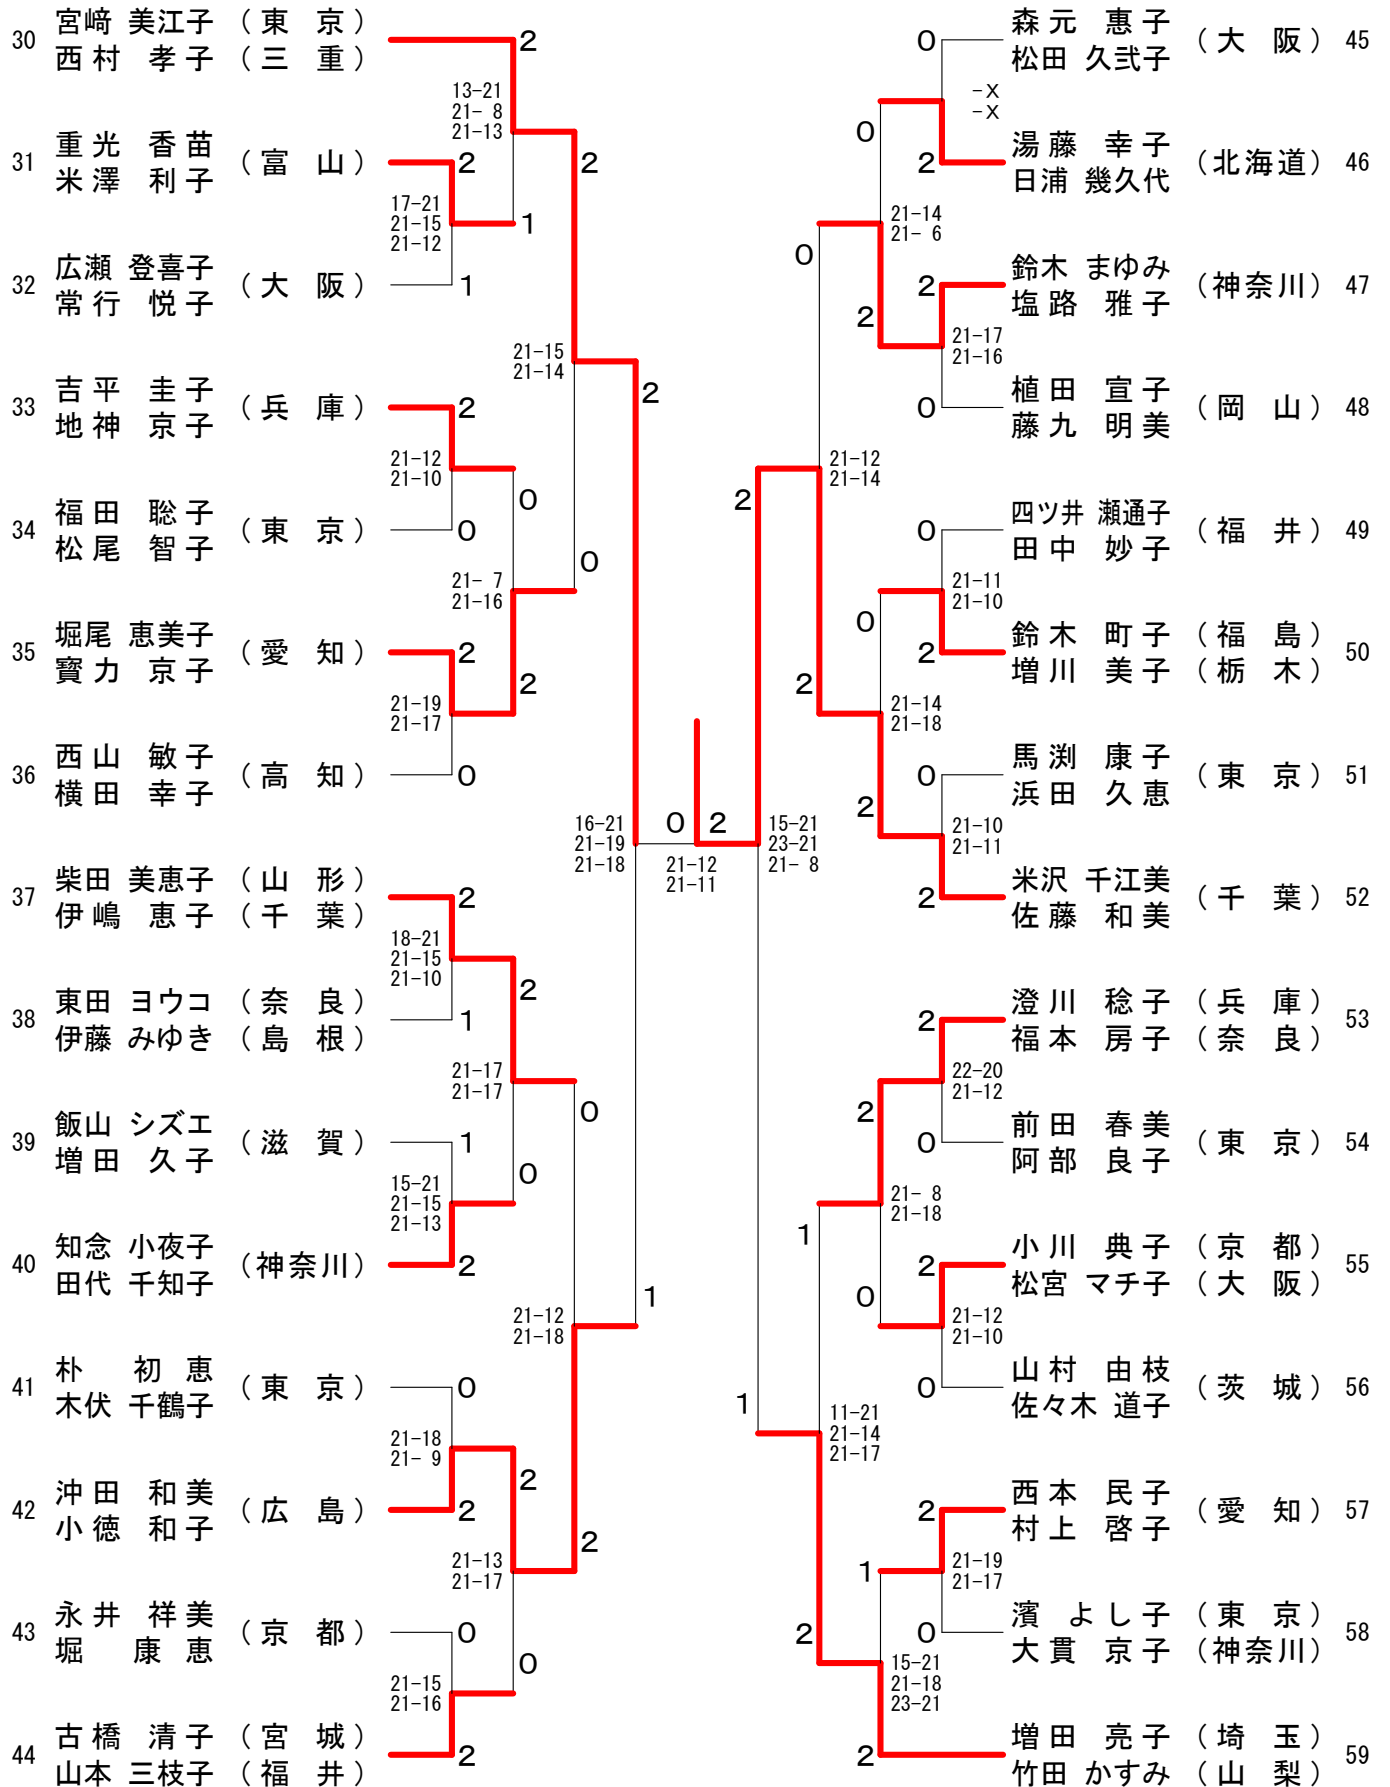

60歳以上女子ダブルス-2

65歳以上女子ダブルス

順位	選手名	所属	対戦相手	スコア	順位	選手名	所属	スコア
1	金子 澄子 (神奈川) 桶本 百合子 (福岡)		青木 夫早江 (北海道) 高谷 智子 (北海道)	2-0	20	青木 夫早江 (北海道) 高谷 智子 (北海道)		20
2	直井 むつ子 (東京) 寺本 秋子 (東京)		早崎 悦子 (静岡) 安田 れい子 (静岡)	2-0	21	早崎 悦子 (静岡) 安田 れい子 (静岡)		21
3	末永 加代子 (愛知) 酒井 しづ子 (愛知)		村上 博子 (神奈川) 倉田 順子 (神奈川)	0-1	22	村上 博子 (神奈川) 倉田 順子 (神奈川)		22
4	立石 千代子 (山口) 渡邊 順子 (山口)		片糸 康子 (石川) 坂田 民子 (石川)	2-1	23	片糸 康子 (石川) 坂田 民子 (石川)		23
5	菊地 久美子 (千葉) 太田 洋子 (千葉)		市川 典子 (東京) 木下 澄子 (東京)	1-1	24	市川 典子 (東京) 木下 澄子 (東京)		24
6	日比 公子 (岐阜) 吉村 典子 (岐阜)		長谷川 さつよ (愛知) 武田 京子 (愛知)	2-2	25	長谷川 さつよ (愛知) 武田 京子 (愛知)		25
7	福永 典子 (神奈川) 伊藤 多江 (神奈川)		吉口 千恵 (栃木) 平尾 久美子 (富山)	1-0	26	吉口 千恵 (栃木) 平尾 久美子 (富山)		26
8	出路 美喜子 (滋賀) 中村 悦子 (滋賀)		横倉 民子 (東京) 小暮 美千子 (東京)	0-2	27	横倉 民子 (東京) 小暮 美千子 (東京)		27
9	光中 博美 (東京) 桶谷 千鶴子 (石川)		三井 房子 (山口) 松本 さな江 (山口)	2-0	28	三井 房子 (山口) 松本 さな江 (山口)		28
10	小坂 恵美子 (神奈川) 池原 志子 (神奈川)		藤原 三和 (神奈川) 佐藤 マツノ (神奈川)	2-2	29	藤原 三和 (神奈川) 佐藤 マツノ (神奈川)		29
11	億田 幸子 (愛知) 天羽 淳子 (兵庫)		鈴木 正井 (山形) 佐久間 文子 (福島)	2-0	30	鈴木 正井 (山形) 佐久間 文子 (福島)		30
12	高島 秀子 (福島) 荒木 房子 (新潟)		国生 千鶴子 (神奈川) 中辻 瑠美子 (神奈川)	0-2	31	国生 千鶴子 (神奈川) 中辻 瑠美子 (神奈川)		31
13	土方 良江 (東京) 高橋 久子 (東京)		三住 登喜子 (東京) 服部 花子 (東京)	0-1	32	三住 登喜子 (東京) 服部 花子 (東京)		32
14	市橋 幸美 (福井) 近藤 初子 (福井)		戸田 眞澄 (愛知) 田中 京子 (愛知)	2-0	33	戸田 眞澄 (愛知) 田中 京子 (愛知)		33
15	高木 美紀子 (大阪) 山辺 数代 (大阪)		糸田 綾子 (静岡) 須藤 由美子 (静岡)	2-0	34	糸田 綾子 (静岡) 須藤 由美子 (静岡)		34
16	勝木 章子 (山形) 山下 由紀子 (静岡)		薬師寺 久美子 (兵庫) 黒崎 ヒデ子 (兵庫)	1-0	35	薬師寺 久美子 (兵庫) 黒崎 ヒデ子 (兵庫)		35
17	矢野 節子 (東京) 高木 好子 (東京)		江口 和子 (福岡) 水間 洋子 (福岡)	0-1	36	江口 和子 (福岡) 水間 洋子 (福岡)		36
18	大同 君枝 (北海道) 永井 八重子 (北海道)		岡田 宏美 (大阪) 木田 美智子 (大阪)	2-0	37	岡田 宏美 (大阪) 木田 美智子 (大阪)		37
19	浅越 治子 (埼玉) 室田 光枝 (埼玉)		宮本 容子 (東京) 米口 順子 (東京)	1-2	38	宮本 容子 (東京) 米口 順子 (東京)		38