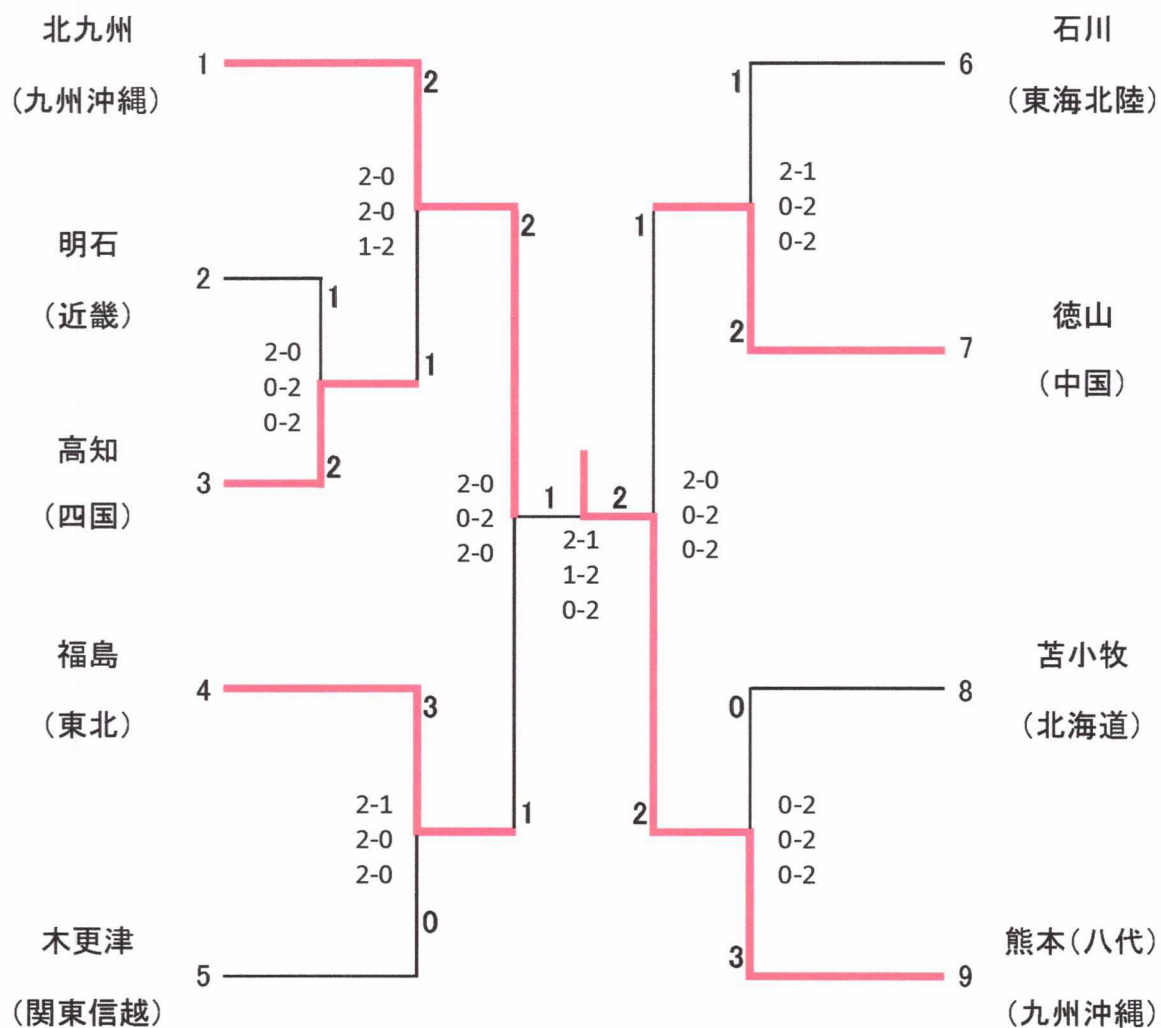

2. 女子団体戦

優勝	熊本高等専門学校 (八代キャンパス)	準優勝	北九州工業 高等専門学校	第三位	徳山工業 高等専門学校
					福島工業 高等専門学校