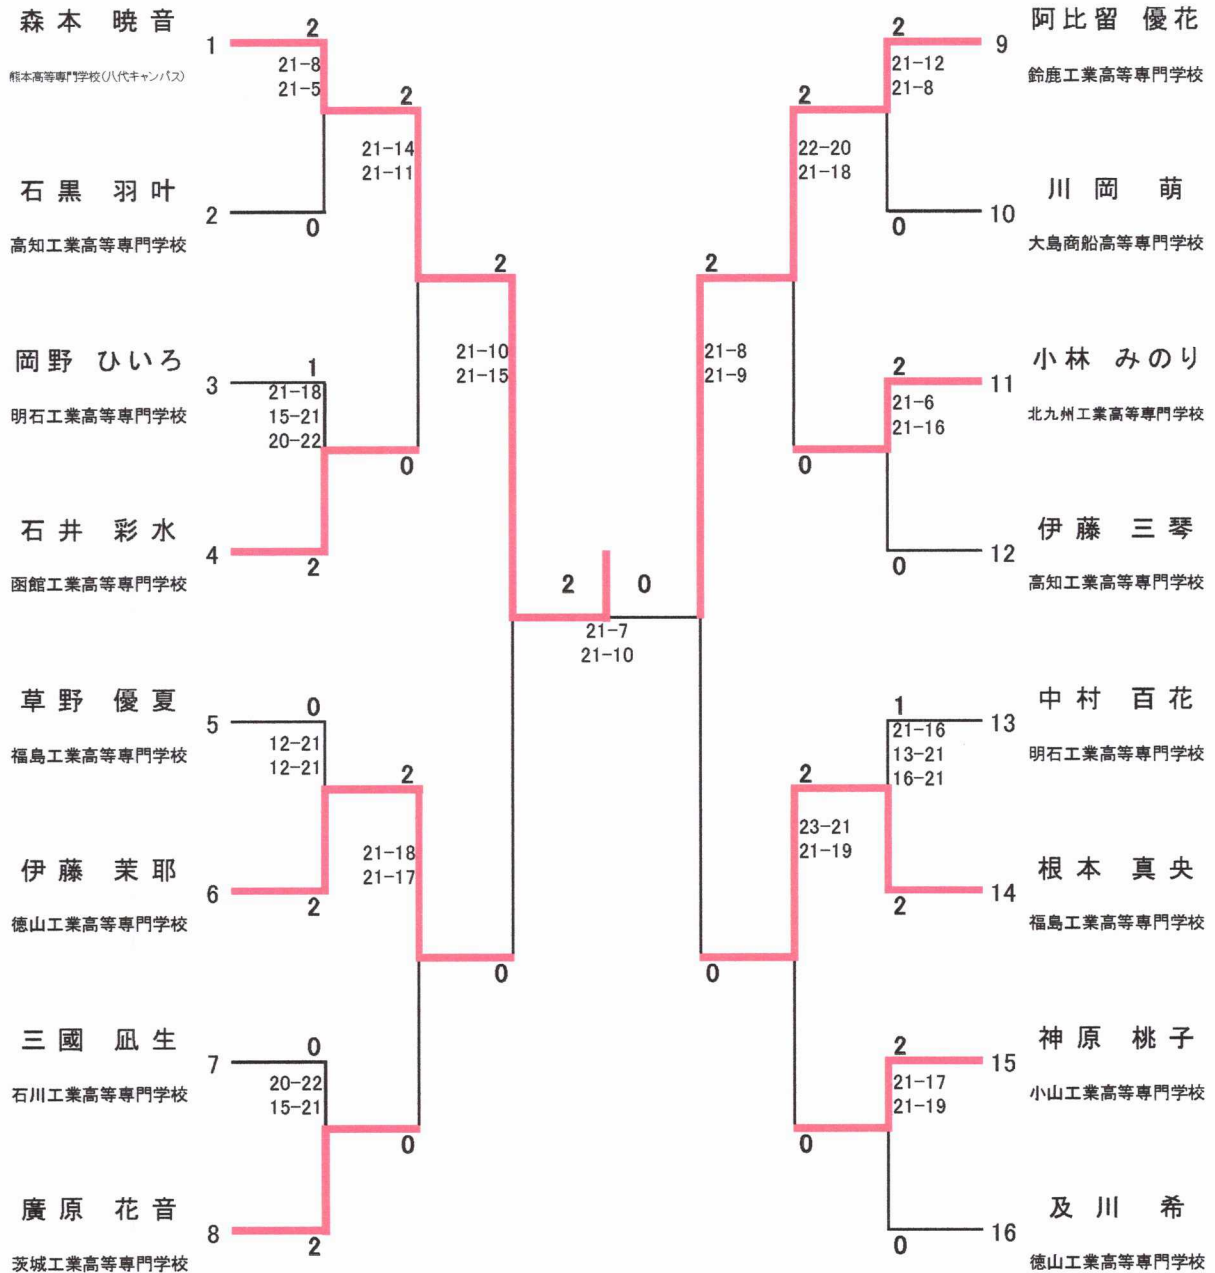

6. 女子個人戦(単)

優勝	森本 暁音 熊本高等専門学校 (八代キャンパス)	準優勝	阿比留 優花 鈴鹿工業高等専門学校	第三位	伊藤 茉耶 徳山工業高等専門学校
	根本 真央 福島工業高等専門学校