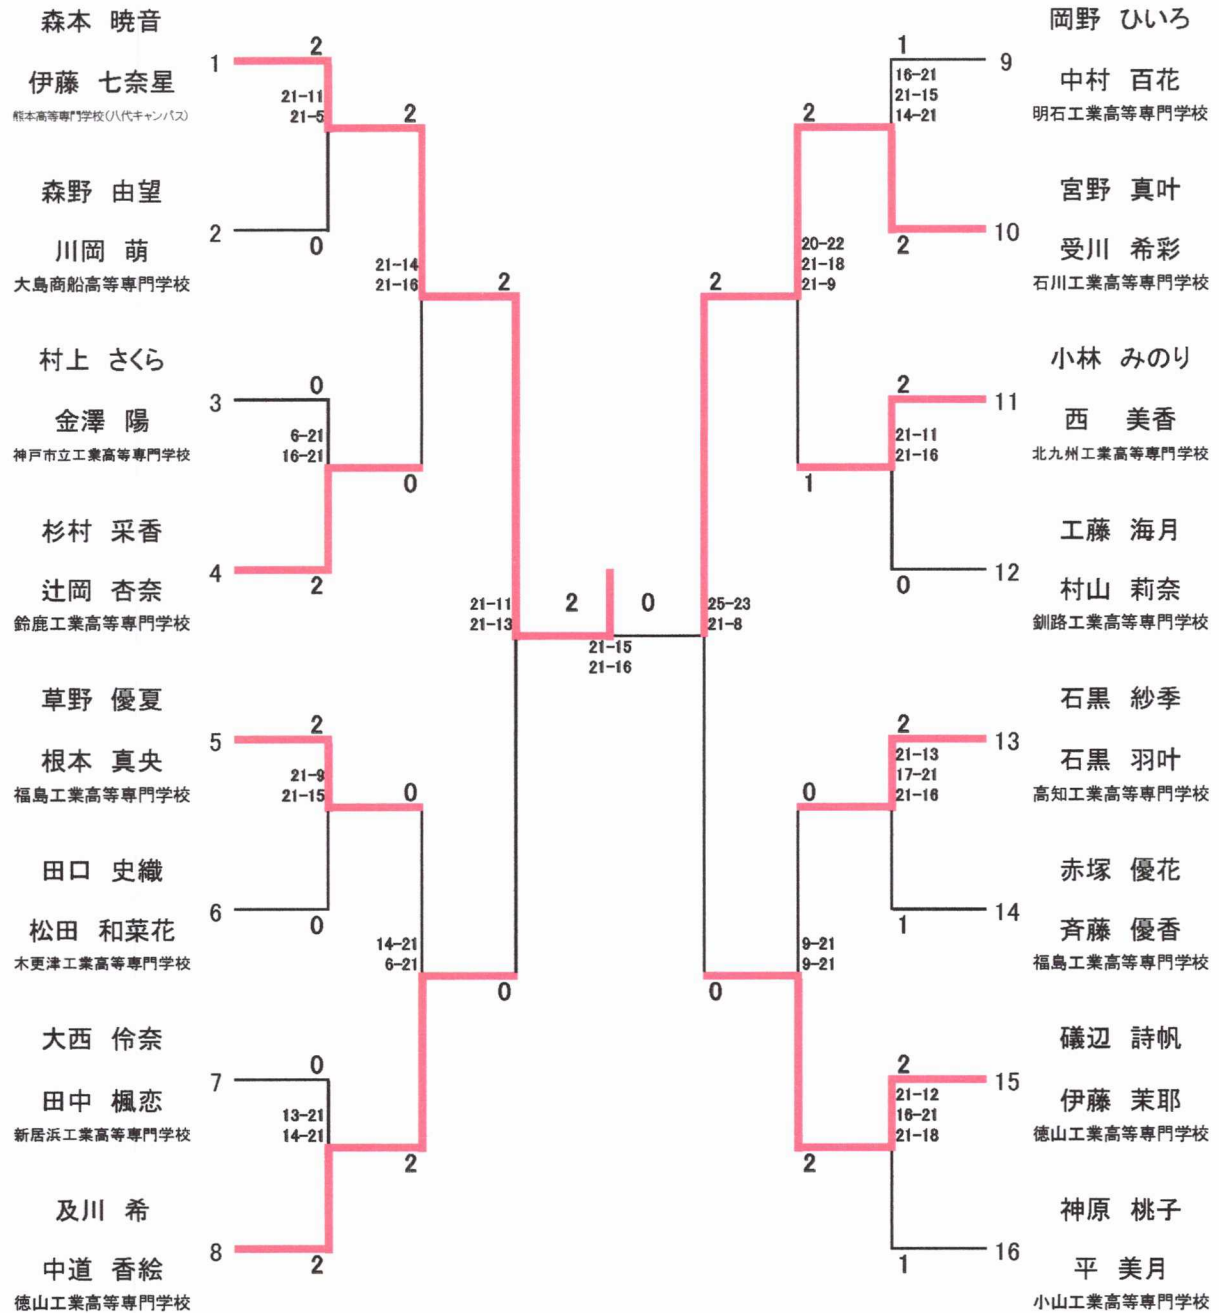

4. 女子個人戦(複)

優 勝	森本 暁音 伊藤 七奈星 熊本高等専門学校 (八代キャンパス)	準 優 勝	宮野 真叶 受川 希彩 石川工業高等専門学校	第 三 位	及川 希 中道 香絵 徳山工業高等専門学校
	磯辺 詩帆 伊藤 茉耶 徳山工業高等専門学校