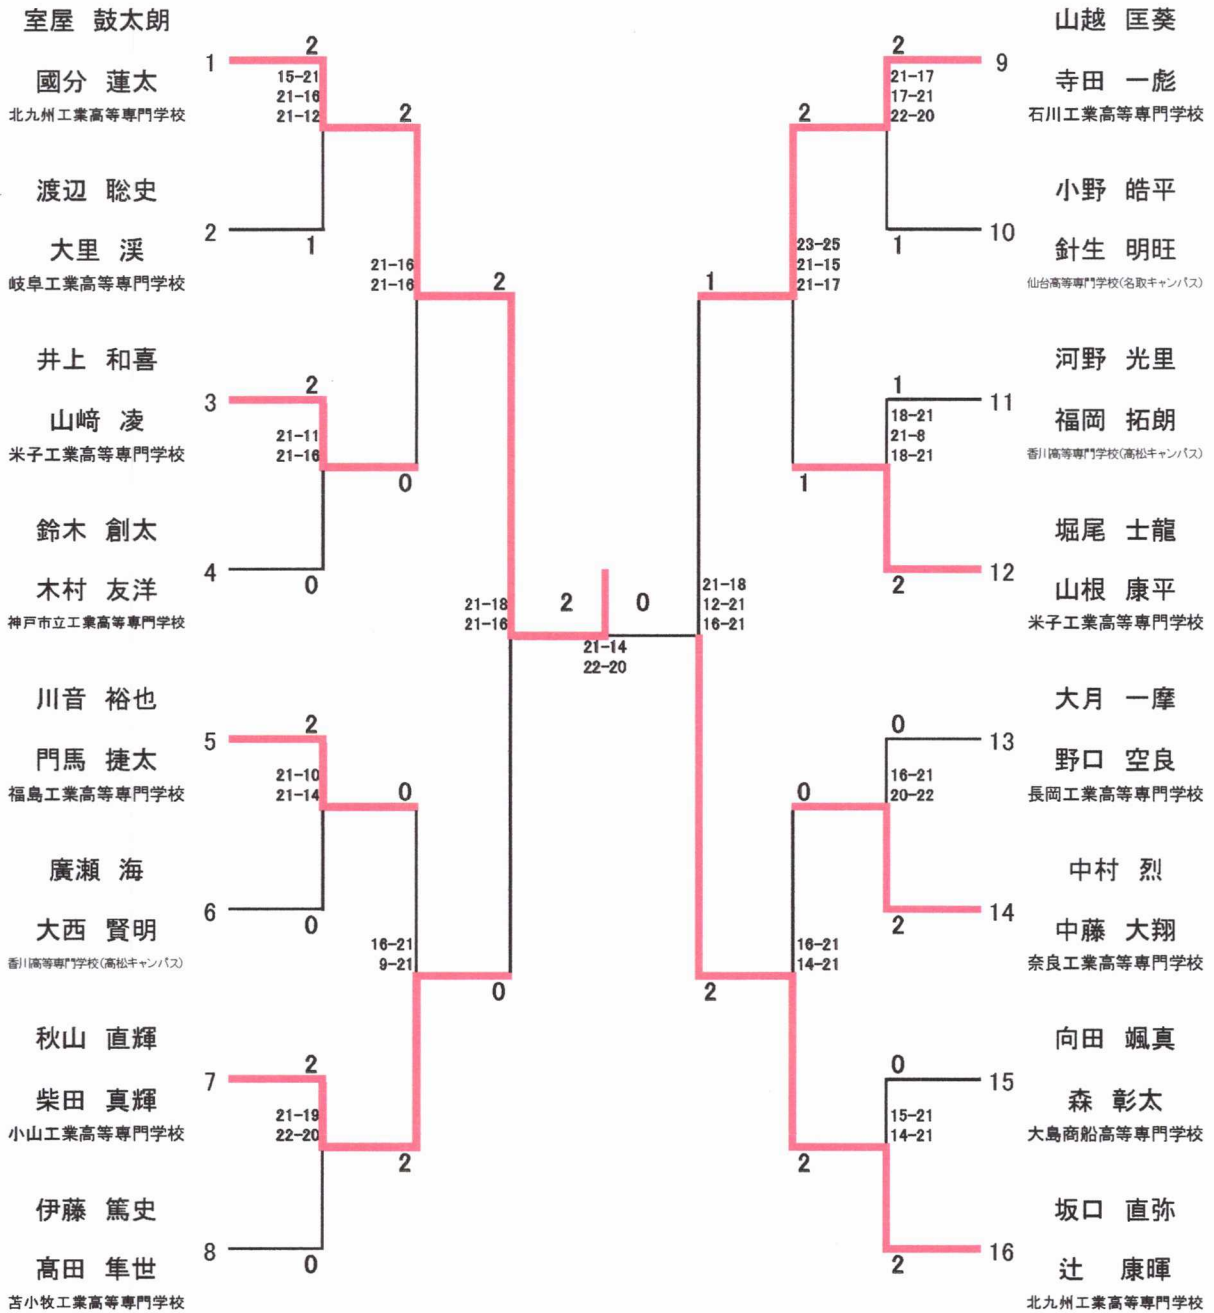

3. 男子個人戦(複)

優勝	室屋 鼓太郎 國分 蓮太 北九州工業高等専門学校	準優勝	坂口 直弥 辻 康暉 北九州工業高等専門学校	第三位	秋山 直輝 柴田 真輝 小山工業高等専門学校
					山越 匡葵 寺田 一彪 石川工業高等専門学校