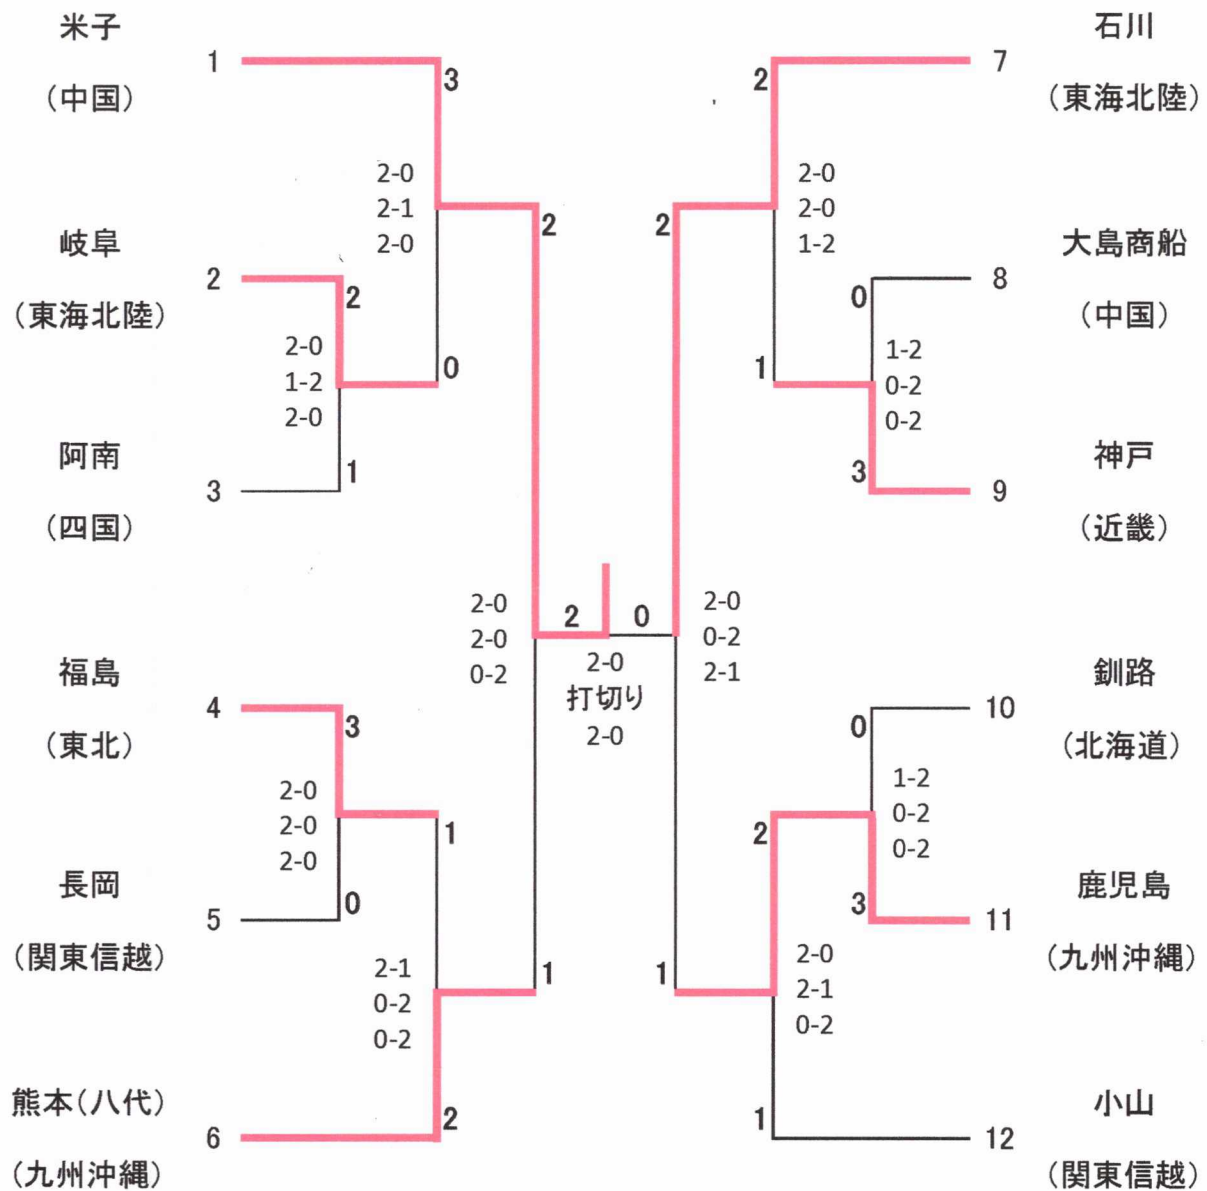

1. 男子団体戦

優勝	米子工業 高等専門学校	準優勝	石川工業 高等専門学校	第三位	熊本高等専門学校 (八代キャンパス)
					鹿児島工業 高等専門学校

第54回全国高等専門学校体育大会 バドミントン競技
第43回全日本高等専門学校バドミントン選手権

男子団体

回戦	試合番号	勝者チーム	スコア		敗者チーム
一回戦	1	岐阜工業 高等専門学校	2	— 1	阿南工業 高等専門学校
	複	宮川 大和 渡辺 聡史	2	21 — 17 21 — 12	0 久保 郁弥 森野 純一郎
	単1	木村 千春	1	21 — 14 18 — 21 13 — 21	2 井上 怜嗣
	単2	大里 溪	2	21 — 14 21 — 14	0 松本 礼央

一回戦	2	福島工業 高等専門学校	3	— 0	長岡工業 高等専門学校
	複	川音 裕也 門馬 捷太	2	21 — 15 21 — 16	0 大月 一摩 野口 空良
	単1	薄葉 健大	2	21 — 9 21 — 5	0 上村 光輝
	単2	三本菅 由泰	2	21 — 14 21 — 13	0 渡邊 純平

一回戦	3	神戸市立工業 高等専門学校	3	— 0	大島商船 高等専門学校
	複	本岡 真 高橋 裕太	2	22 — 20 7 — 21 21 — 18	1 向田 颯真 網本 和希
	単1	木村 友洋	2	21 — 6 21 — 17	0 伊東 武蔵
	単2	鈴木 創太	2	22 — 20 23 — 21	0 森 彰太