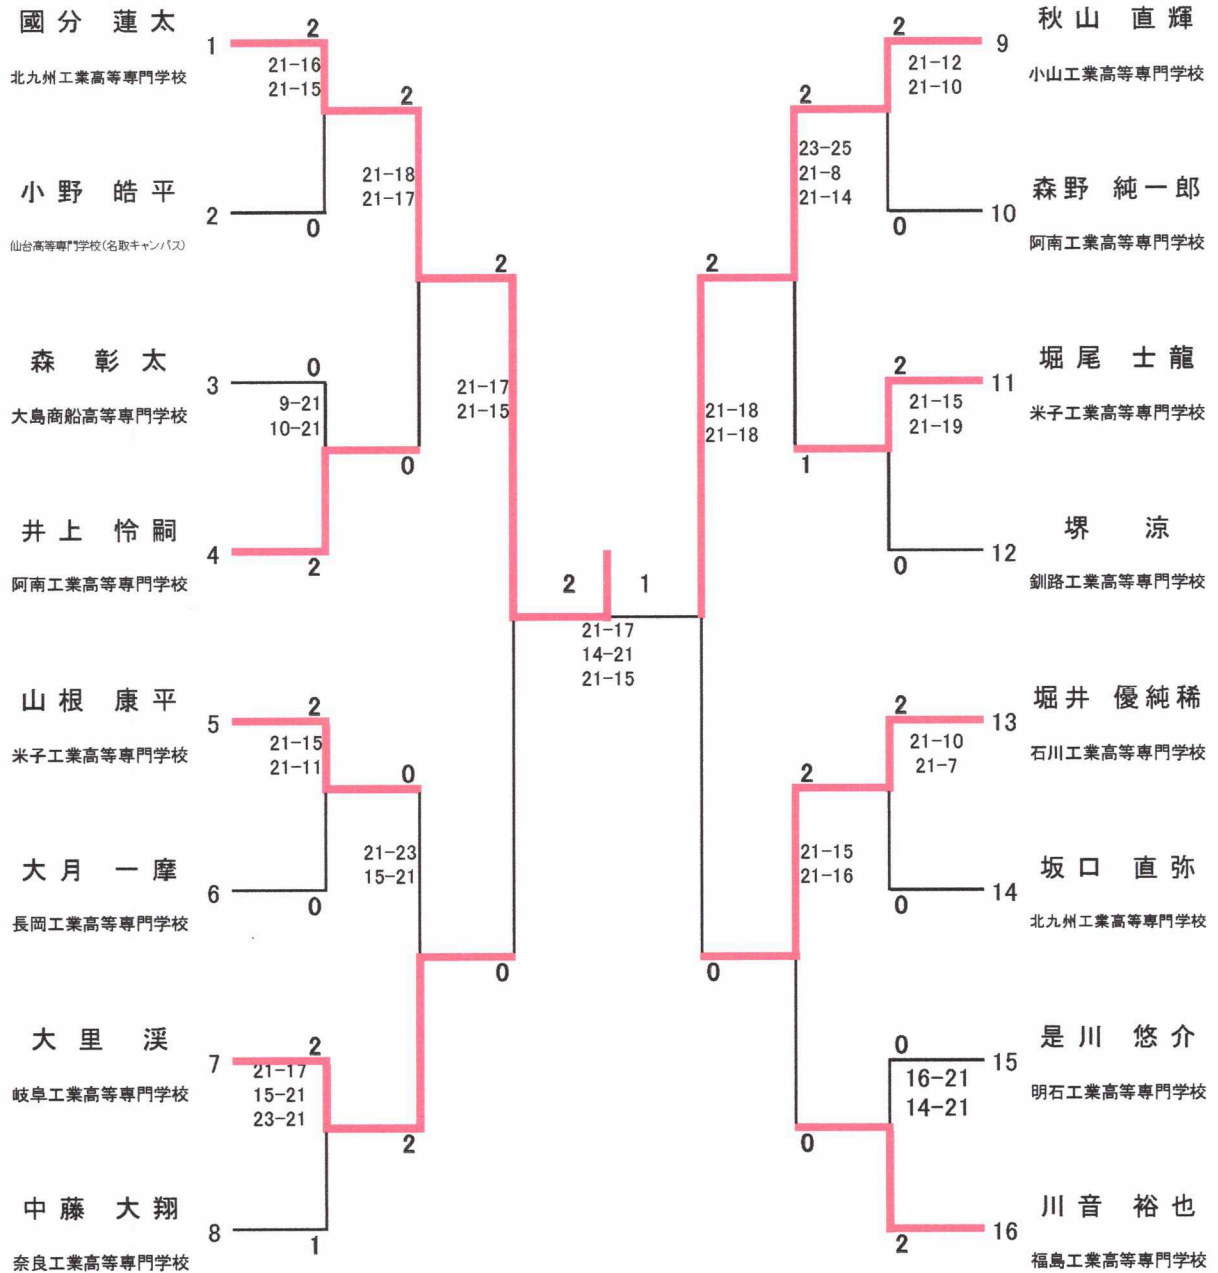

5. 男子個人戦(単)

優勝	國分 蓮太 北九州工業高等専門学校	準優勝	秋山 直輝 小山工業高等専門学校	第三位	大里 溪 岐阜工業高等専門学校
					堀井 優純稀 石川工業高等専門学校