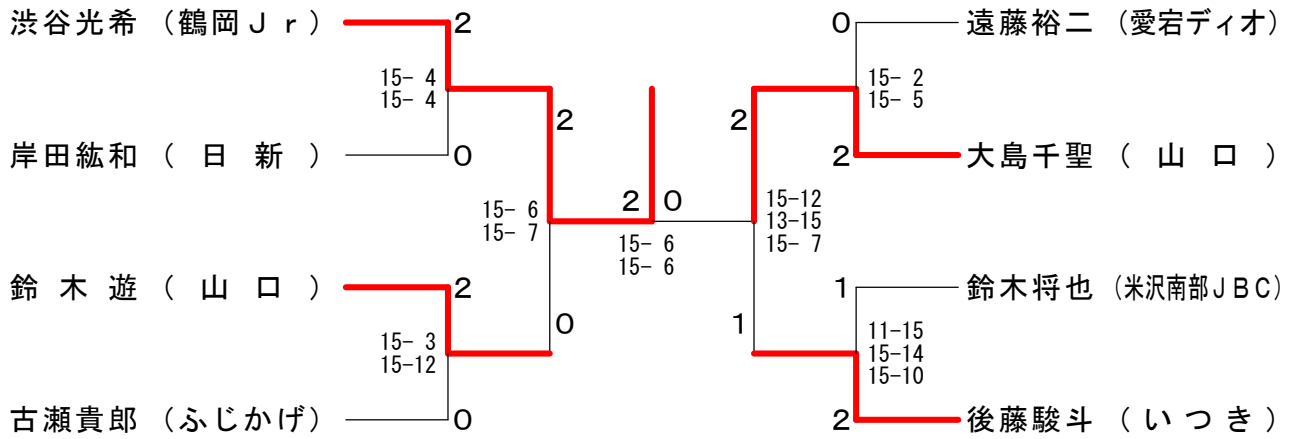

第15回山形県小学生バドミントンシングルス大会

平成22年2月20日 山形県総合運動公園アリーナ

2年生以下男子シングルス 決勝トーナメント

3年生以下男子シングルス 決勝トーナメント

4年生以下男子シングルス 決勝トーナメント

第15回山形県小学生バドミントンシングルス大会

平成22年2月20日 山形県総合運動公園アリーナ

5年生以下男子シングルス 決勝トーナメント

6年生以下男子シングルス 決勝トーナメント

第15回山形県小学生バドミントンシングルス大会

平成22年2月20日 山形県総合運動公園アリーナ

1年生以下女子シングルス 決勝トーナメント

3年生以下女子シングルス 決勝トーナメント

4年生以下女子シングルス 決勝トーナメント

第15回山形県小学生バドミントンシングルス大会

平成22年2月20日 山形県総合運動公園アリーナ