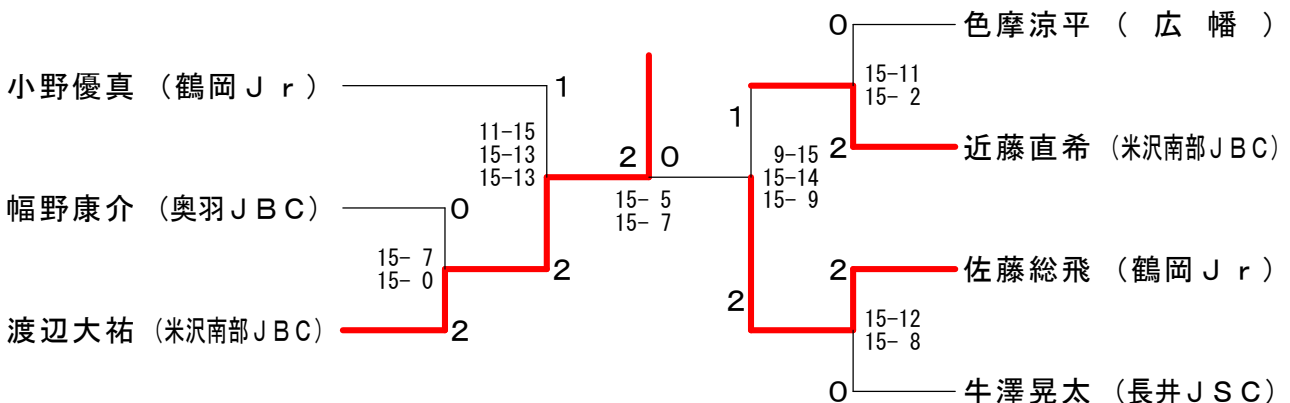

第15回山形県小学生バドミントンシングルス大会

平成22年2月20日 山形県総合運動公園アリーナ

2年生以下男子シングルス 決勝トーナメント

3年生以下男子シングルス 決勝トーナメント

4年生以下男子シングルス 決勝トーナメント

第15回山形県小学生バドミントンシングルス大会

平成22年2月20日 山形県総合運動公園アリーナ

5年生以下男子シングルス 決勝トーナメント

6年生以下男子シングルス 決勝トーナメント

第15回山形県小学生バドミントンシングルス大会

平成22年2月20日 山形県総合運動公園アリーナ

1年生以下女子シングルス 決勝トーナメント

3年生以下女子シングルス 決勝トーナメント

4年生以下女子シングルス 決勝トーナメント

第15回山形県小学生バドミントンシングルス大会

平成22年2月20日 山形県総合運動公園アリーナ