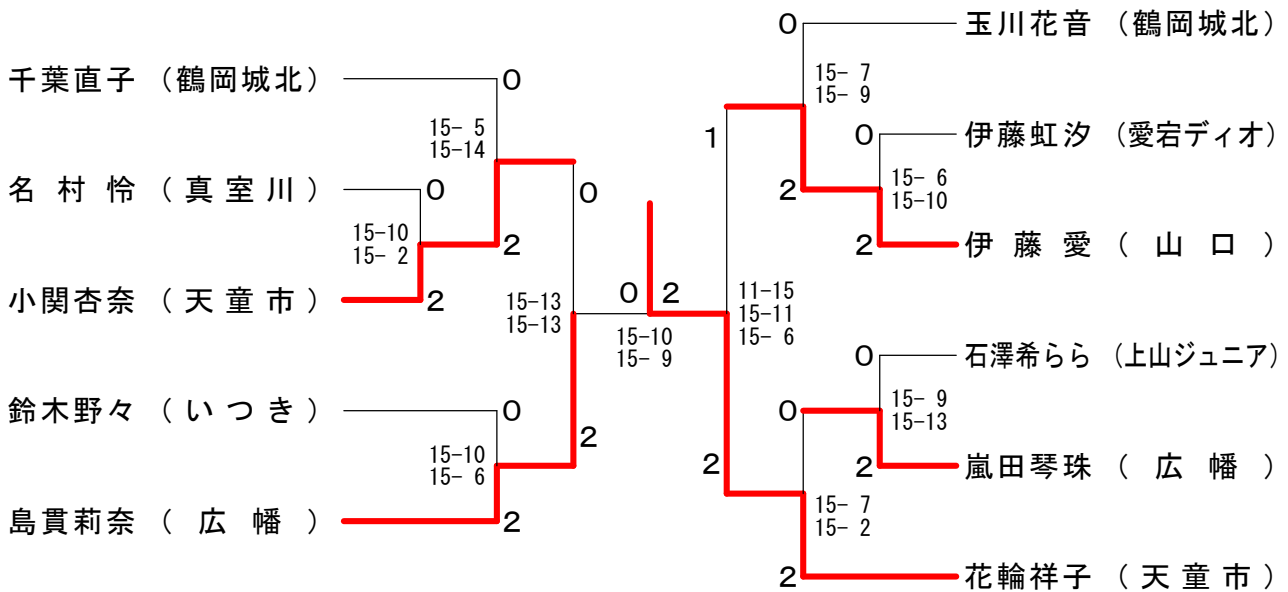

6年生以下男子シングルス 決勝トーナメント

第15回山形県小学生バドミントンシングルス大会

平成22年2月20日 山形県総合運動公園アリーナ

1年生以下女子シングルス 決勝トーナメント

3年生以下女子シングルス 決勝トーナメント

4年生以下女子シングルス 決勝トーナメント

第15回山形県小学生バドミントンシングルス大会

平成22年2月20日 山形県総合運動公園アリーナ

5年生以下女子シングルス 決勝トーナメント

6年生以下女子シングルス 決勝トーナメント