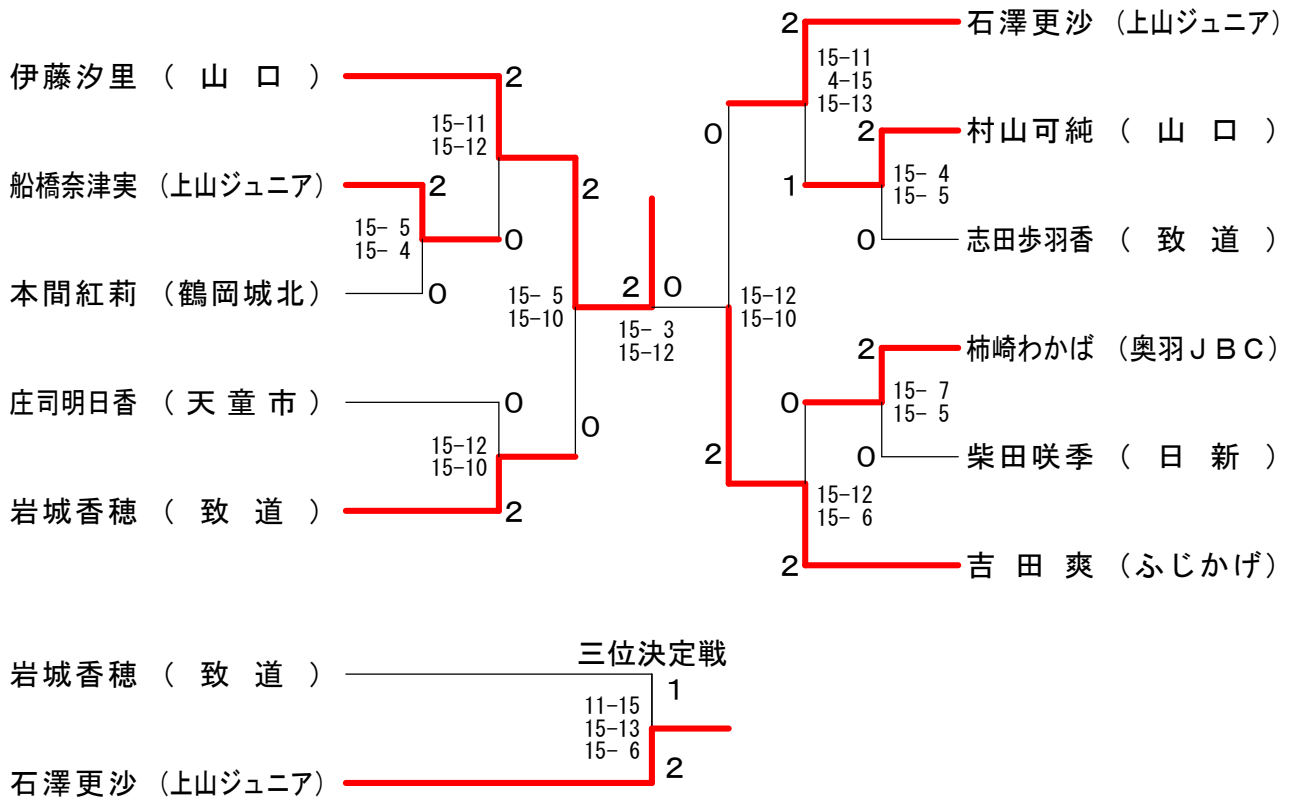

6年生以下男子シングルス 決勝トーナメント

第15回山形県小学生バドミントンシングルス大会

平成22年2月20日 山形県総合運動公園アリーナ

1年生以下女子シングルス 決勝トーナメント

3年生以下女子シングルス 決勝トーナメント

4年生以下女子シングルス 決勝トーナメント

第15回山形県小学生バドミントンシングルス大会

平成22年2月20日 山形県総合運動公園アリーナ

5年生以下女子シングルス 決勝トーナメント

6年生以下女子シングルス 決勝トーナメント