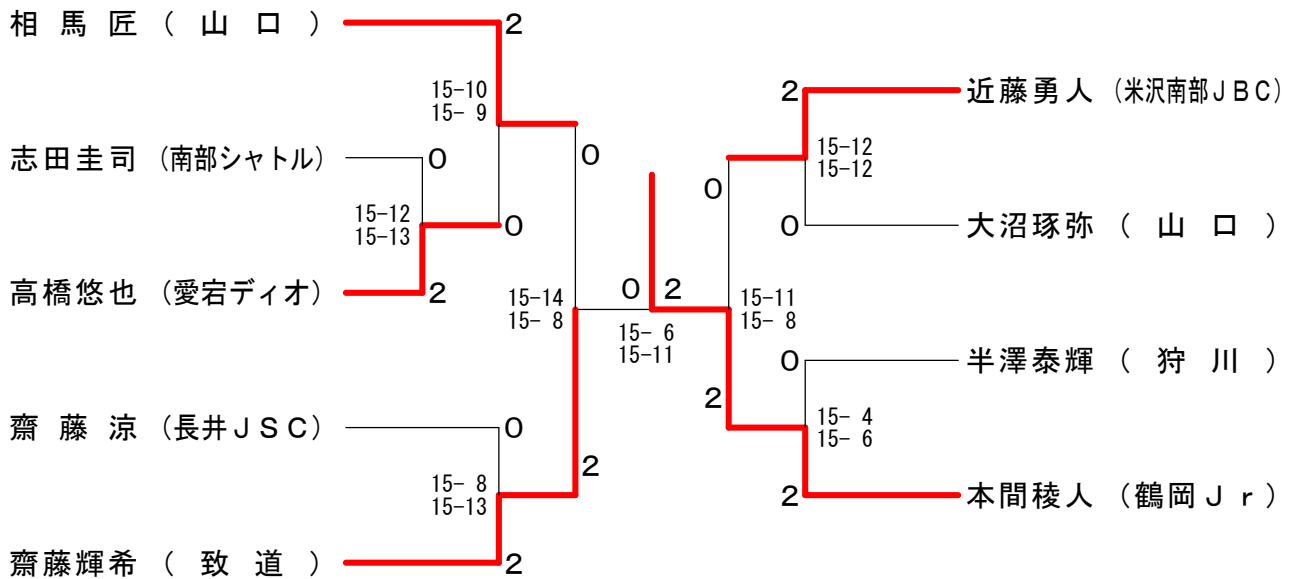

6年生以下男子シングルス 決勝トーナメント